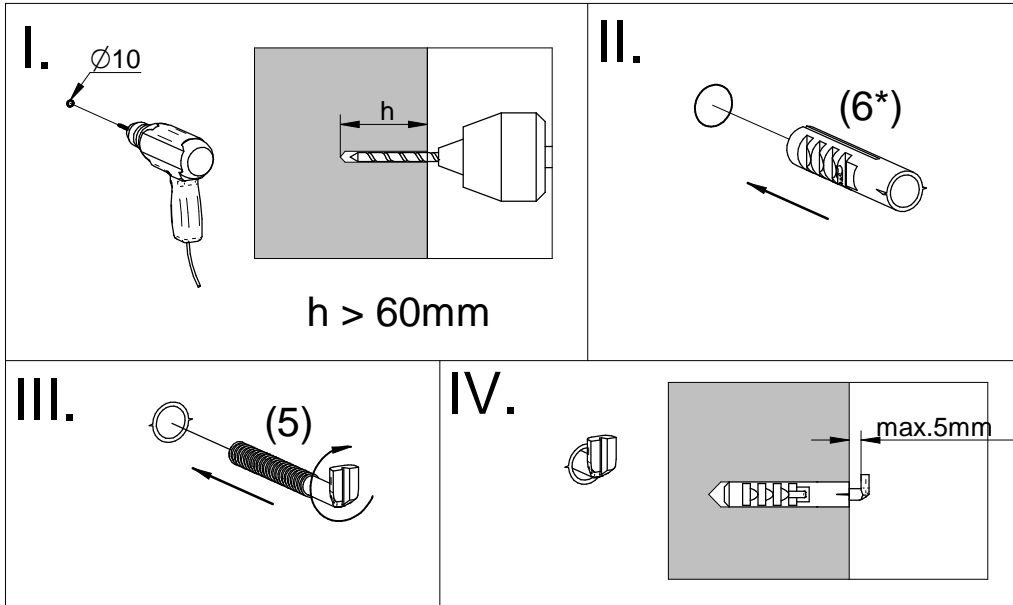

## SERVISNÁ KARTA / SERVISKARTE

- |           |   |               |
|-----------|---|---------------|
| <b>1</b>  |    | ø35<br>x3     |
| <b>2</b>  |    | ø6,3x11<br>x6 |
| <b>3</b>  |    | x3            |
| <b>4</b>  |    | ø8x35<br>x5   |
| <b>5</b>  |   | ø7x50<br>x6   |
| <b>6*</b> |  |               |
- \* NICHT BEINHÄLTET IM BESCHLAGBEUTEL!  
\* NIE JE SUČASŤOU KOVANIA!

2.3

**Achtung!** Bitte nur Schraubenzieher zu verwenden, keinen Akkuschauber!  
**Pozor!** Prosím skrutkujte manuálne, nie akuskrutkovačom.

3

$h > 60\text{mm}$

max.5mm

Höheneinstellung /  
výškové nastavenie