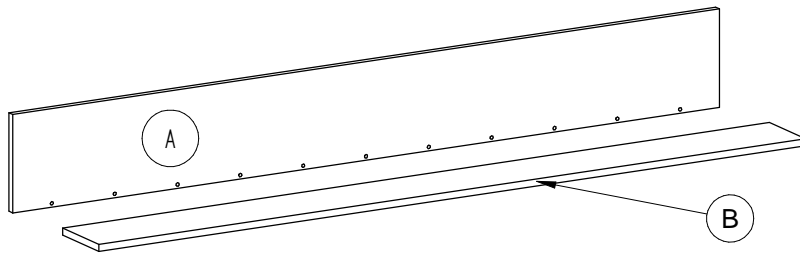

# Montageanleitung Montážny návod CASSA

Type/Typ **41**  
MN 186/06

## SERVISNÁ KARTA / SERVISKARTE

- |           |   |               |
|-----------|---|---------------|
| <b>1</b>  |    | ø35<br>x3     |
| <b>2</b>  |    | ø6,3x11<br>x6 |
| <b>3</b>  |    | x3            |
| <b>4</b>  |    | ø8x35<br>x5   |
| <b>5</b>  |   | ø7x50<br>x6   |
| <b>6*</b> |  |               |
- \* NICHT BEINHÄLTET IM BESCHLAGBEUTEL!  
\* NIE JE SUČASŤOU KOVANIA!