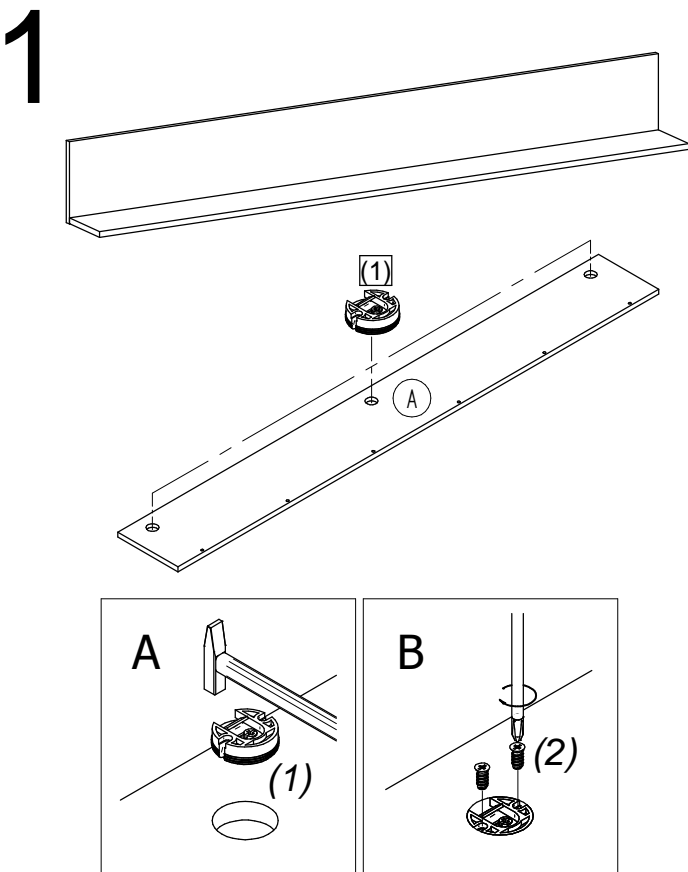

# Montageanleitung Montážny návod CASSA

Type/Typ **41**  
MN 186/06

## SERVISNÁ KARTA / SERVISKARTE

- |           |   |               |
|-----------|---|---------------|
| <b>1</b>  |    | ø35<br>x3     |
| <b>2</b>  |    | ø6,3x11<br>x6 |
| <b>3</b>  |    | x3            |
| <b>4</b>  |    | ø8x35<br>x5   |
| <b>5</b>  |   | ø7x50<br>x6   |
| <b>6*</b> |  |               |
- \* NICHT BEINHÄLTET IM BESCHLAGBEUTEL!  
\* NIE JE SUČASŤOU KOVANIA!