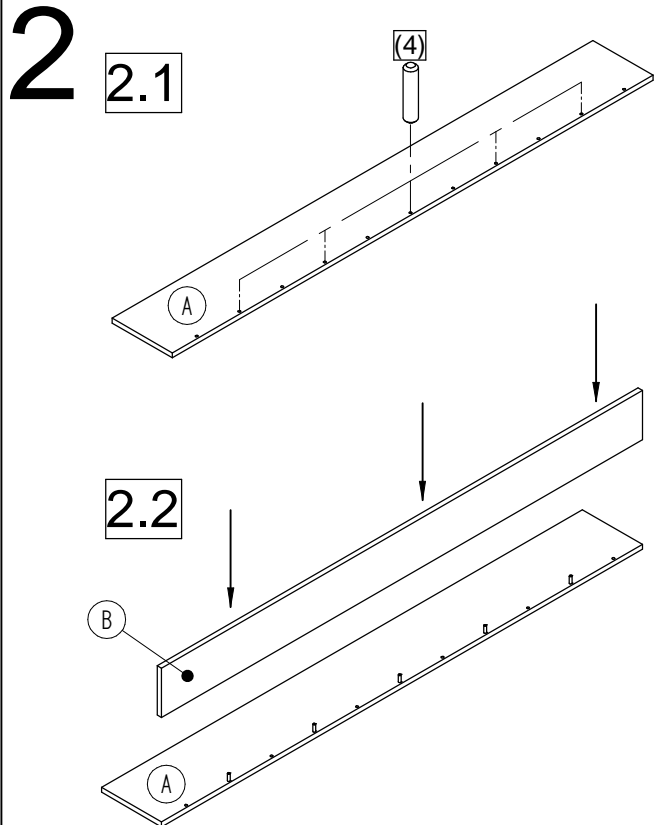

# Montageanleitung Montážny návod CASSA

Type/Typ **41**  
MN 186/06

## SERVISNÁ KARTA / SERVISKARTE

- |           |   |               |
|-----------|---|---------------|
| <b>1</b>  |    | ø35<br>x3     |
| <b>2</b>  |    | ø6,3x11<br>x6 |
| <b>3</b>  |    | x3            |
| <b>4</b>  |    | ø8x35<br>x5   |
| <b>5</b>  |   | ø7x50<br>x6   |
| <b>6*</b> |  |               |
- \* NICHT BEINHÄLTET IM BESCHLAGBEUTEL!  
\* NIE JE SUČASŤOU KOVANIA!

$\pm 4\text{ mm}$

Kombi 01