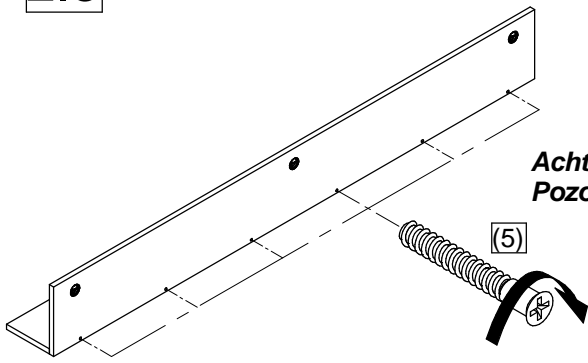

2.3

Achtung! Bitte nur Schraubenzieher zu verwenden, keinen Akkuschauber!
Pozor! Prosím skrutkujte manuálne, nie akuskrutkovačom.

3