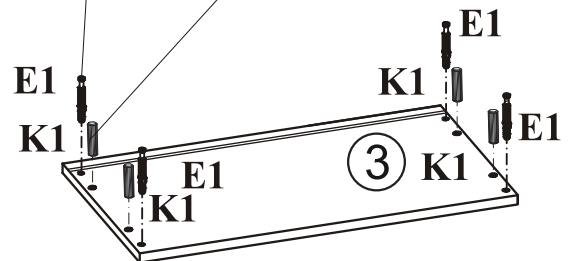

BALCONY 4

1/6

meble
okmed

wyprodukowano dla / made for / produziert für
BEGA GRUPPE
producent: **MEBLE OKMED POLAND**

3	EL-BAL-4-DACH-G-BI	16x420x500	x1
4	EL-BAL-4-DACH-D-BI	16x400x500	x1
1	EL-BAL-4-BOK-L-BI	16x400x1103	x1
2	EL-BAL-4-BOK-P-BI	16x400x1103	x1
7	EL-BAL-4-BOK-SZ-M-L-BI	16x110x350	x1
8	EL-BAL-4-BOK-SZ-M-P-BI	16x110x350	x1
12	EL-BAL-4-BOK-SZ-D-L-BI	16x222x350	x3
13	EL-BAL-4-BOK-SZ-D-P-BI	16x222x350	x3
6	EL-BAL-4-TYL-SZ-M-BI	16x97x427	x1
14	EL-BAL-4-TYL-SZ-D-BI	16x209x427	x3
10	EL-BAL-4-FRO-SZ-M-BI	16x496x177	x1
9	EL-BAL-4-DNO-SZ-HDF-BI	3x355x441	x4
5	EL-BAL-4-PLECY-HDF-BI	3x484x1119	x1
15	EL-BAL-4-FRO-SZ-D-DS	16x496x310	x3
11	EL-BAL-4-FRO-SZ-M-DS	16x496x177	x1

E1	E2	P4	C3	SP	Z
x12	x12	x4	x30	x8	x1

L1	S8	H1	S1	U	T4	K1	T3	O1
x1	x4	x12	x8	x4	x8	x36	x8	x1

01

02

03

04

05

06