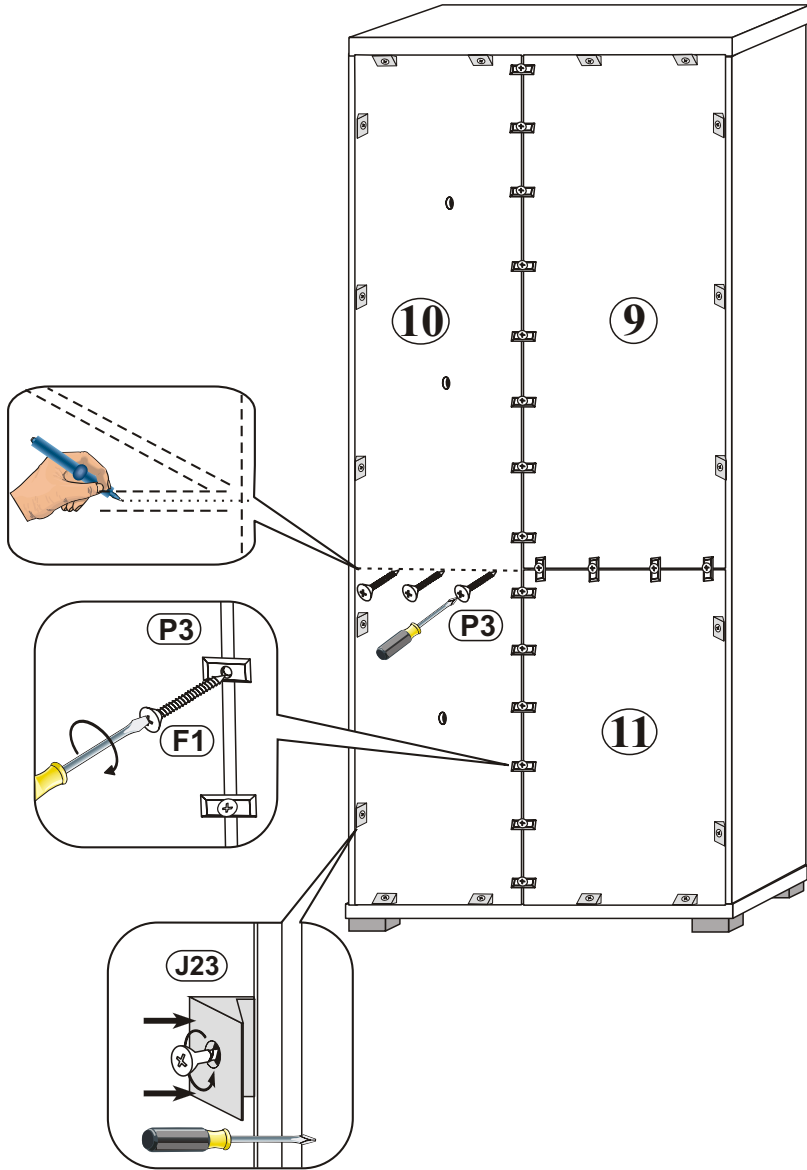

2

- N20**  x4
- T1**  x12
- W2**  x2
- S2**  4x30 x16

3

- Y0**  26 KR0 x5
- S8**  4x13 mm x10
- P5**  4x25 x4
- U20**  x2

4

15

5

6

- F1**
x18
- P3**
3,0x20 X21
- J23**
x18

7

- C2**
x20

O20

Kabel nach hinten führen
Kabel einrasten und Stecker schließen

ACHTUNG!
Die Beleuchtung von der Type 01 gibt es in Colli 3/5.

UWAGA!
Oświetlenie do typu 01 znajduje się w paczce 3/5