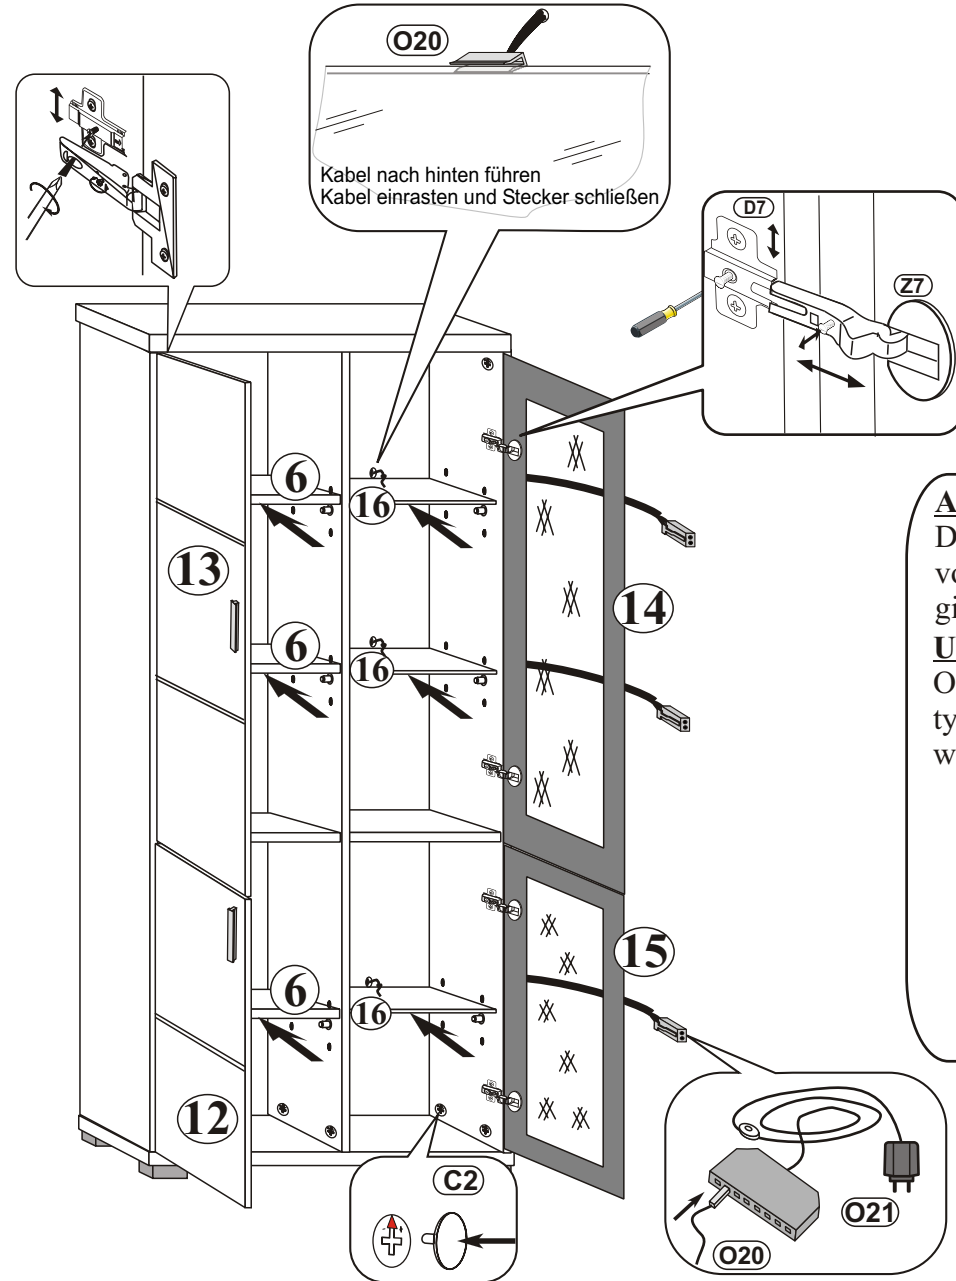

2

- N20**  x4
- T1**  x12
- W2**  x2
- S2**  4x30 x16

3

- Y0**  26 KR0 x5
- S8**  4x13 mm x10
- P5**  4x25 x4
- U20**  x2

4

15

5

6

- F1**
x18
- P3**
3,0x20 X21
- J23**
x18

7

- C2**
x20

O20

Kabel nach hinten führen
Kabel einrasten und Stecker schließen

ACHTUNG!
Die Beleuchtung von der Type 01 gibt es in Colli 3/5.

UWAGA!
Oświetlenie do typu 01 znajduje się w paczce 3/5