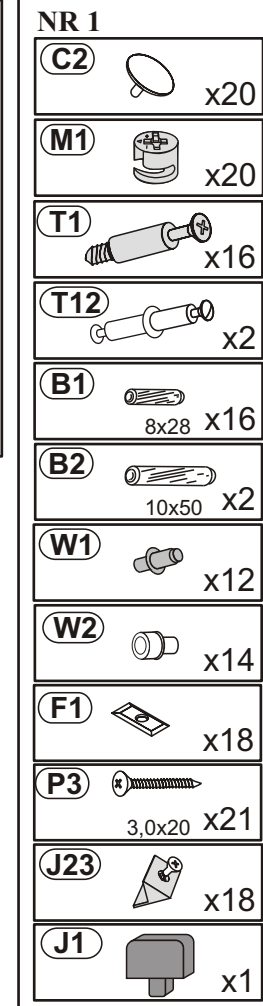

	Stärke/Gr	Spanplatte/Plyta	Glas/Szkło
Länge/Dl. mm	15	18	22
0<400			
401<600	40	40	40
601<800	24		
801<1000	15	30	
			Länge bis
			600 mm/15kg
			Länge bis
			900 mm/10kg

Pflegehinweis!

Bitte nur mit einem Staubtuch oder einem feuchten Lappen reinigen. **KEINE** scheuernde Putzmittel verwenden !

LIBERO III Modellreihe: **89-358-31-7**
89-358-25-7

Numer modelu: **H1--L3**

Type: **02**
Typ:

Blatt Nr **2** von: **7**
Strona **z:**

1

M1	 x20	W1	 x12
T1	 x4	W2	 x12
T12	 x2	Y5	 x5
B1	 8x28 x16	E3	 6,3x13 x10
B2	 10x50 x2	D7	 x4
		E3	 6,3x13 x8
		J1	 x1

2

- N20**  x4
- T1**  x12
- W2**  x2
- S2**  4x30 x16

3

- Y0**  26 KR0 x5
- S8**  4x13 mm x10
- P5**  4x25 x4
- U20**  x2

4

15

5

6