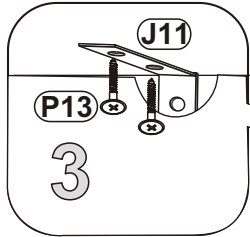

8

ACHTUNG !!!

Das Modell hat keine Aufhaenge- und Wandmontageduebel.
Bitte Schrauben und Duebel entsprechend der Wandbeschaffenheit verwenden.

UWAGA !!!

Wyrób nie zawiera kołków do zawieszania i montowania mebla do ściany.
Odpowiednie kołki należy dokupić w zależności od rodzaju materiałów z jakich wykonana jest ściana.