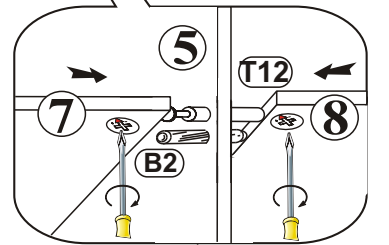

2

- N20**  x4
- T1**  x12
- W2**  x2
- S2**  4x30 x16

3

- Y0**  26 KR0 x5
- S8**  4x13 mm x10
- P5**  4x25 x4
- U20**  x2

4

15

5

6

- F1**
x18
- P3**
3,0x20 X21
- J23**
x18

7

- C2**
x20

O20

Kabel nach hinten führen
Kabel einrasten und Stecker schließen

ACHTUNG!
Die Beleuchtung von der Type 01 gibt es in Colli 3/5.

UWAGA!
Oświetlenie do typu 01 znajduje się w paczce 3/5