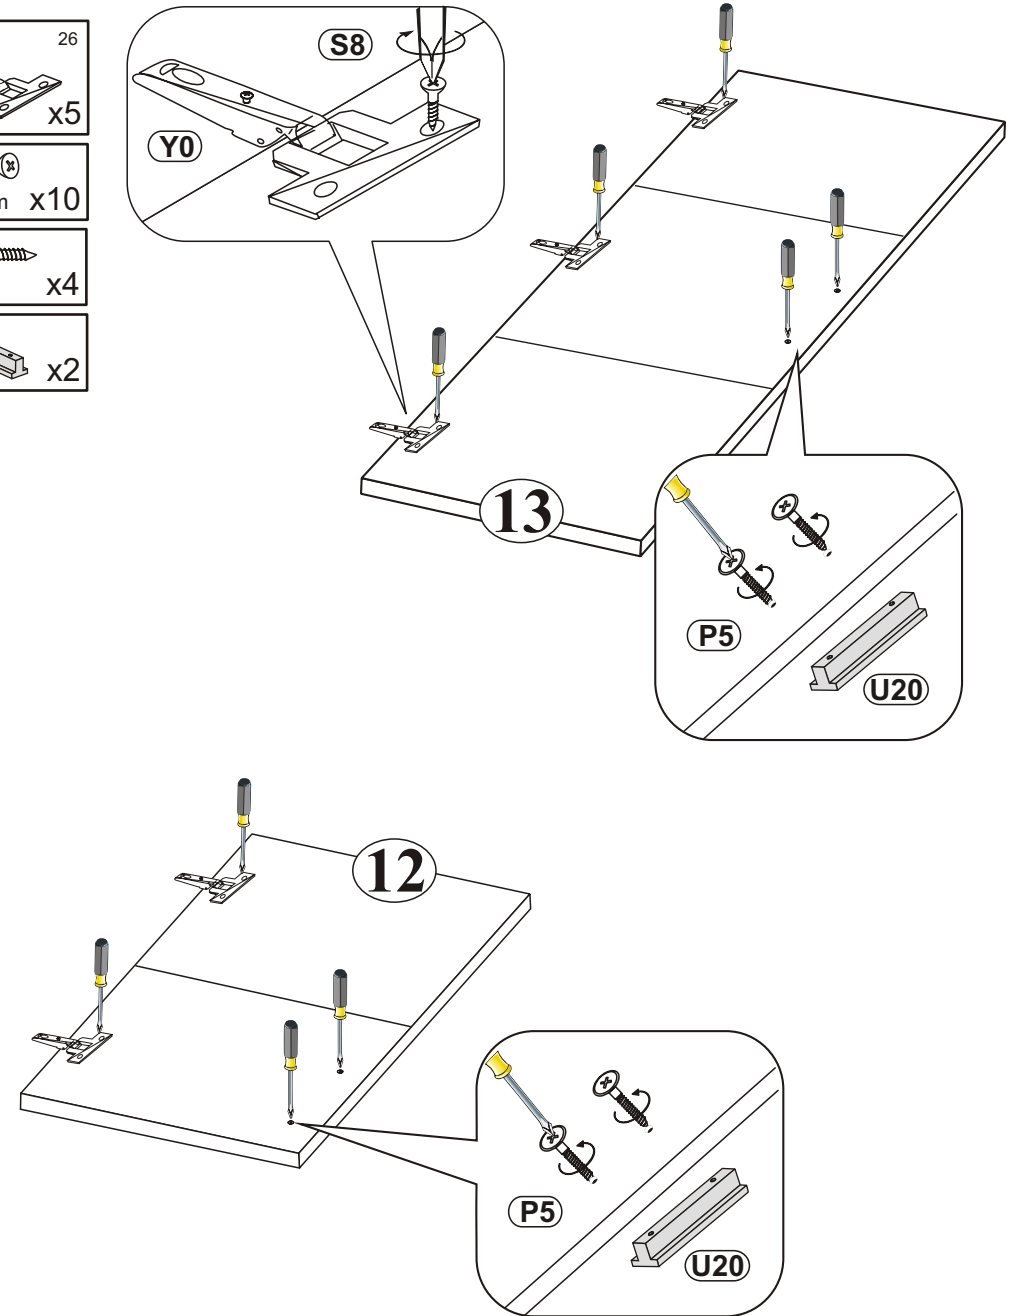

LIBERO III Modellreihe: **89-358-31-7**
89-358-25-7

Numer modelu: **H1--L3**

Type: **02**
Typ:

Blatt Nr **2** von: **7**
Strona **z:**

1

M1	 x20	W1	 x12
T1	 x4	W2	 x12
T12	 x2	Y5	 x5
B1	 8x28 x16	E3	 6,3x13 x10
B2	 10x50 x2	D7	 x4
		E3	 6,3x13 x8
		J1	 x1

2

- N20**  x4
- T1**  x12
- W2**  x2
- S2**  4x30 x16

3

- Y0**  26 KR0 x5
- S8**  4x13 mm x10
- P5**  4x25 x4
- U20**  x2

4

15

5

6

- F1**
x18
- P3**
3,0x20 X21
- J23**
x18

7

- C2**
x20

O20

Kabel nach hinten führen
Kabel einrasten und Stecker schließen

ACHTUNG!
Die Beleuchtung von der Type 01 gibt es in Colli 3/5.

UWAGA!
Oświetlenie do typu 01 znajduje się w paczce 3/5