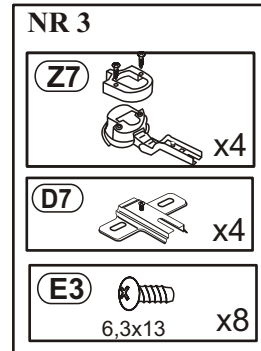

UWAGA !!!

Wyrób nie zawiera kołków do zawieszania i montowania mebla do ściany. Odpowiednie kołki należy dokupić w zależności od rodzaju materiałów z jakich wykonana jest ściana.

Modellname:
Nazwa modelu:

LIBERO III Modellreihe: **89-358-31-7**
89-358-25-7

Numer modelu: **H1--L3**

Type: **02**
Typ:

Blatt Nr **2** von: **7**
Strona **z:**

1

M1	 x20	W1	 x12
T1	 x4	W2	 x12
T12	 x2	Y5	 x5
B1	 8x28 x16	E3	 6,3x13 x10
B2	 10x50 x2	D7	 x4
		E3	 6,3x13 x8
		J1	 x1

2

- N20**  x4
- T1**  x12
- W2**  x2
- S2**  4x30 x16

3

- Y0**  26 KR0 x5
- S8**  4x13 mm x10
- P5**  4x25 x4
- U20**  x2

4

15

5

6