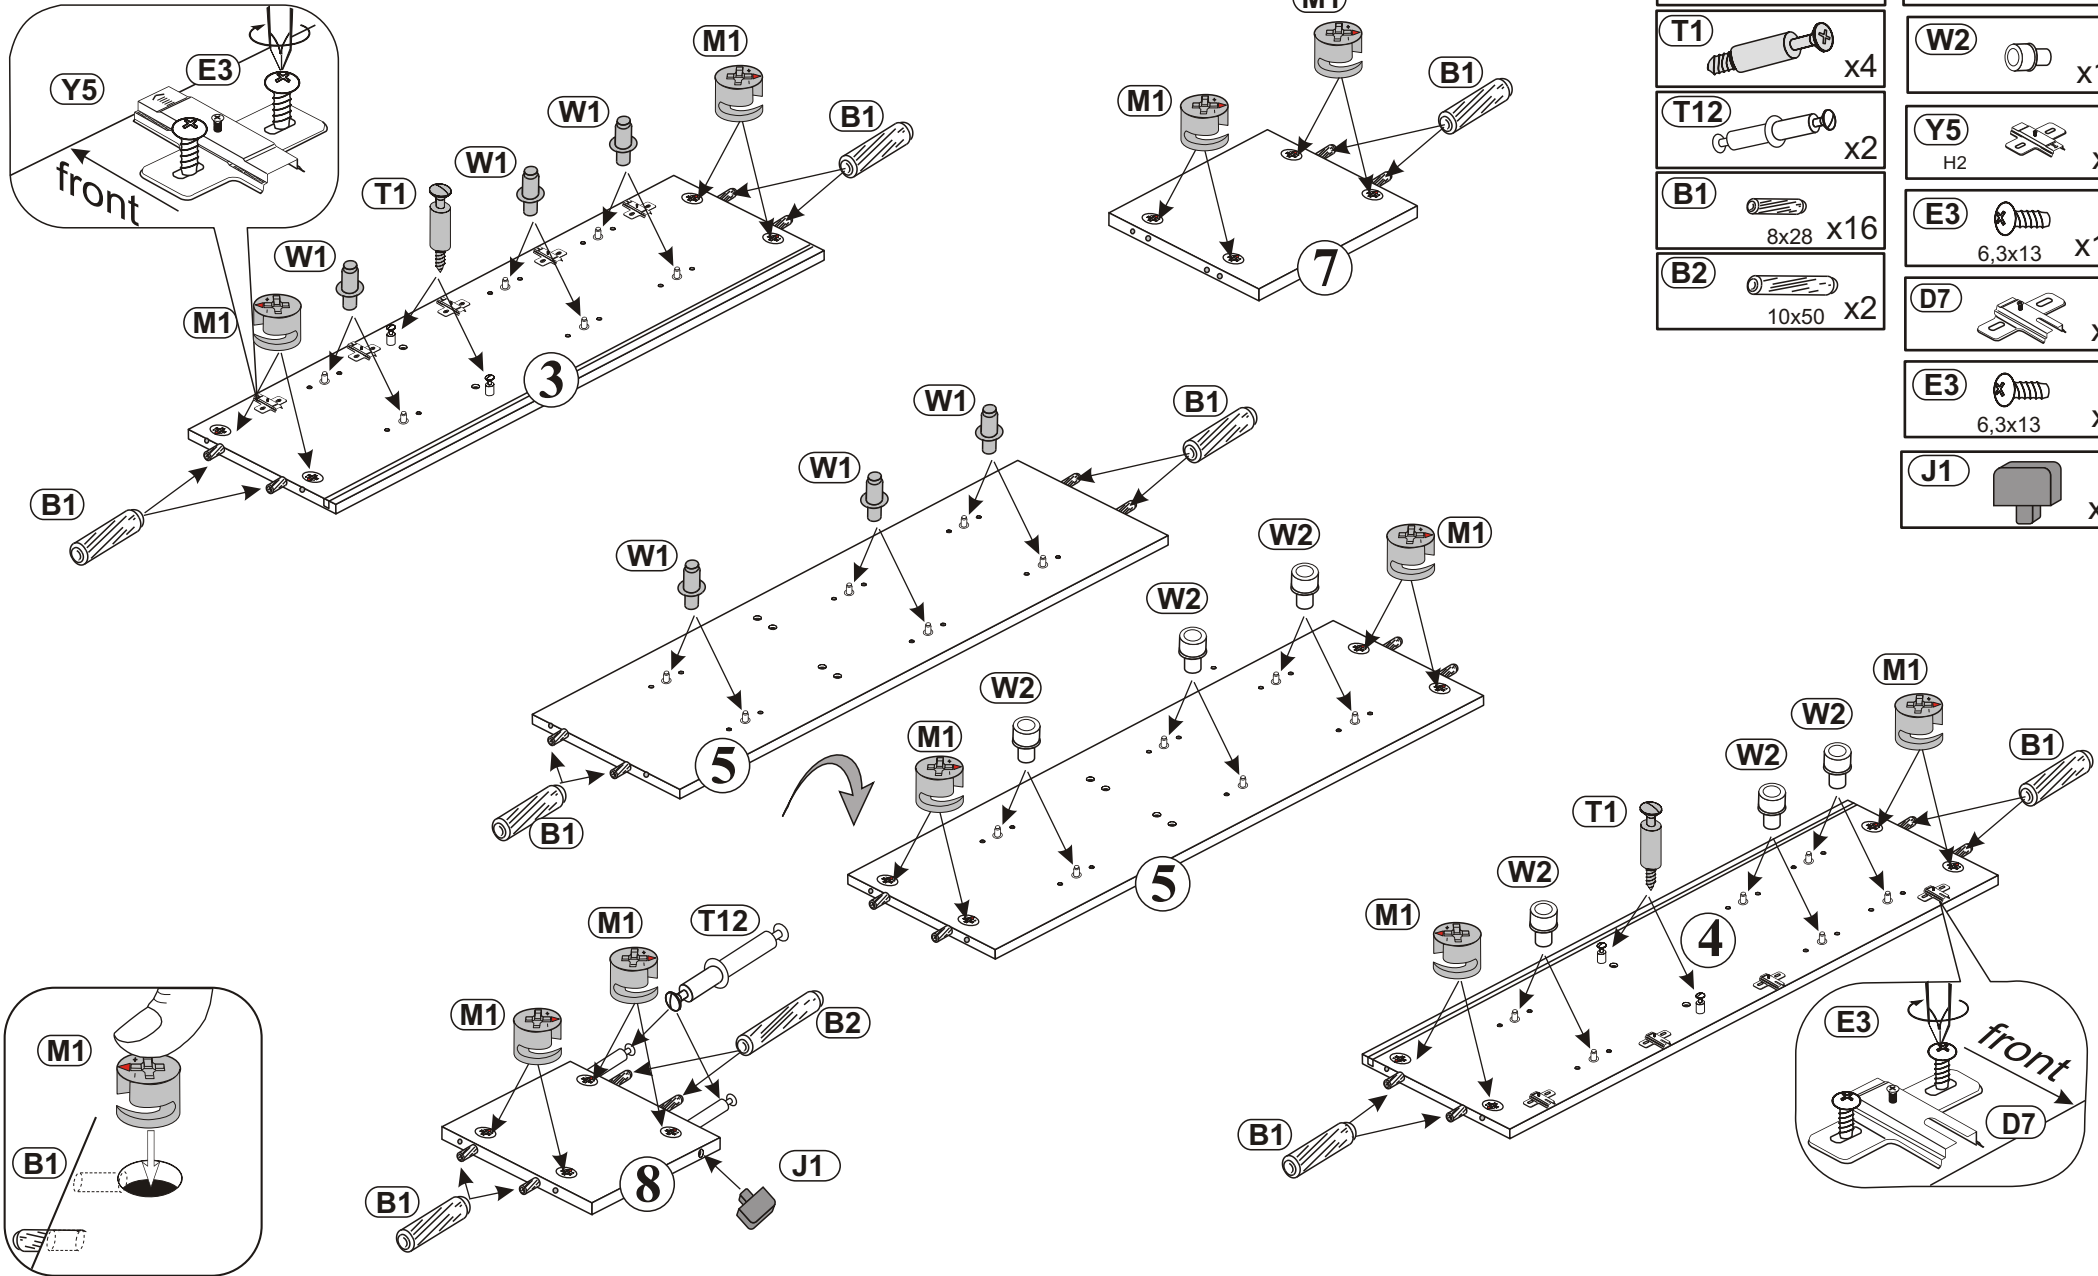

LIBERO III Modellreihe: **89-358-31-7**
89-358-25-7

Numer modelu: **H1--L3**

Type: **02**
Typ:

Blatt Nr **2** von: **7**
Strona **z:**

1

M1	 x20	W1	 x12
T1	 x4	W2	 x12
T12	 x2	Y5	 x5
B1	 8x28 x16	E3	 6,3x13 x10
B2	 10x50 x2	D7	 x4
		E3	 6,3x13 x8
		J1	 x1

2

- N20**  x4
- T1**  x12
- W2**  x2
- S2**  4x30 x16

3

- Y0**  26 KR0 x5
- S8**  4x13 mm x10
- P5**  4x25 x4
- U20**  x2

4

15

5

6

- F1**
x18
- P3**
3,0x20 X21
- J23**
x18

7

- C2**
x20

O20

Kabel nach hinten führen
Kabel einrasten und Stecker schließen

ACHTUNG!
Die Beleuchtung von der Type 01 gibt es in Colli 3/5.

UWAGA!
Oświetlenie do typu 01 znajduje się w paczce 3/5