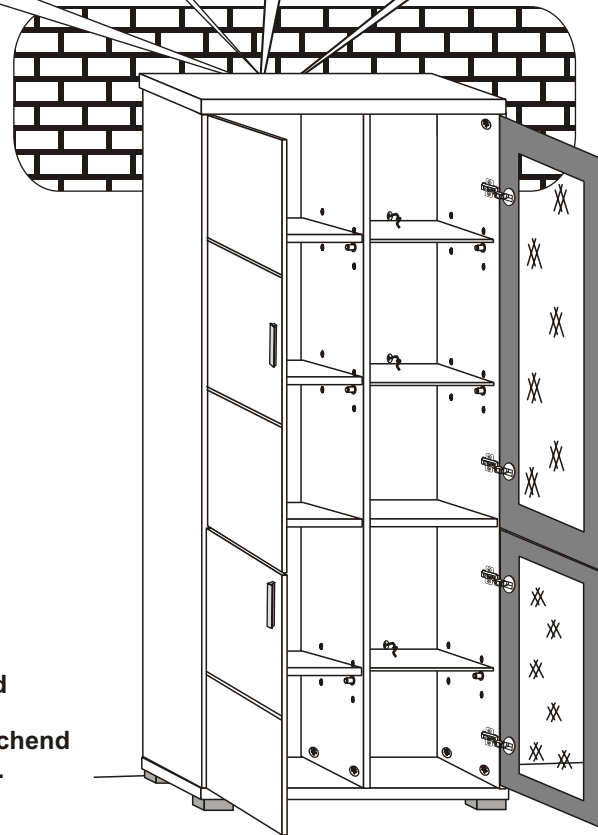

- F1**
x18
- P3**
3,0x20 X21
- J23**
x18

7

- C2**
x20

O20

Kabel nach hinten führen
Kabel einrasten und Stecker schließen

ACHTUNG!
Die Beleuchtung von der Type 01 gibt es in Colli 3/5.

UWAGA!
Oświetlenie do typu 01 znajduje się w paczce 3/5

8

ACHTUNG !!!

Das Modell hat keine Aufhaenge- und Wandmontageduebel.
Bitte Schrauben und Duebel entsprechend der Wandbeschaffenheit verwenden.

UWAGA !!!

Wyrób nie zawiera kołków do zawieszania i montowania mebla do ściany.
Odpowiednie kołki należy dokupić w zależności od rodzaju materiałów z jakich wykonana jest ściana.