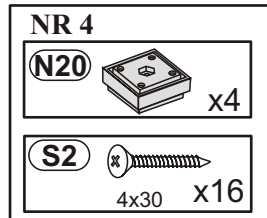

UWAGA !!!

Wyrób nie zawiera kołków do zawieszania i montowania mebla do ściany. Odpowiednie kołki należy dokupić w zależności od rodzaju materiałów z jakich wykonana jest ściana.

Modellname:
Nazwa modelu:

LIBERO III Modellreihe: **89-358-31-7**
89-358-25-7

Numer modelu: **H1--L3**

Type: **02**
Typ:

Blatt Nr **2** von: **7**
Strona **z:**

1

M1	 x20	W1	 x12
T1	 x4	W2	 x12
T12	 x2	Y5	 x5
B1	 8x28 x16	E3	 6,3x13 x10
B2	 10x50 x2	D7	 x4
		E3	 6,3x13 x8
		J1	 x1

2

- N20**  x4
- T1**  x12
- W2**  x2
- S2**  4x30 x16

3

- Y0**  26 KR0 x5
- S8**  4x13 mm x10
- P5**  4x25 x4
- U20**  x2

4

15

5

6