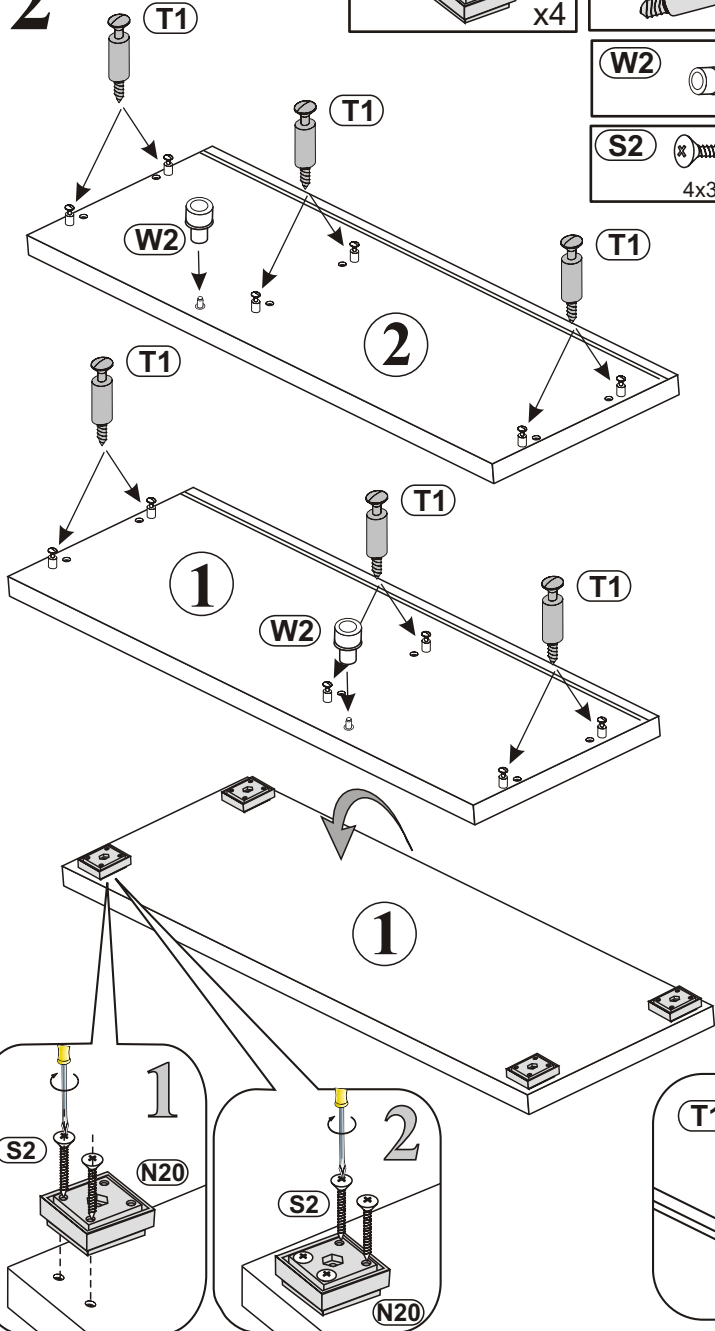

LIBERO III Modellreihe: **89-358-31-7**
89-358-25-7

Numer modelu: **H1--L3**

Type: **02**
Typ:

Blatt Nr **2** von: **7**
Strona **z:**

1

M1	 x20	W1	 x12
T1	 x4	W2	 x12
T12	 x2	Y5	 x5
B1	 8x28 x16	E3	 6,3x13 x10
B2	 10x50 x2	D7	 x4
		E3	 6,3x13 x8
		J1	 x1

2

- N20**  x4
- T1**  x12
- W2**  x2
- S2**  4x30 x16

3

- Y0**  26 KR0 x5
- S8**  4x13 mm x10
- P5**  4x25 x4
- U20**  x2

4

15

5

6

- F1**
x18
- P3**
3,0x20 X21
- J23**
x18

7

- C2**
x20

O20

Kabel nach hinten führen
Kabel einrasten und Stecker schließen

ACHTUNG!
Die Beleuchtung von der Type 01 gibt es in Colli 3/5.

UWAGA!
Oświetlenie do typu 01 znajduje się w paczce 3/5