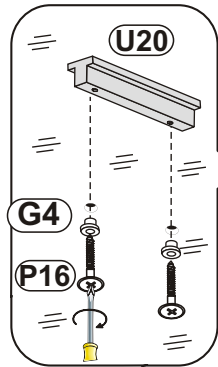

LIBERO III Modellreihe: **89-358-31-7**
89-358-25-7

Numer modelu: **H1--L3**

Type: **02**
Typ:

Blatt Nr **2** von: **7**
Strona **z:**

1

M1	 x20	W1	 x12
T1	 x4	W2	 x12
T12	 x2	Y5	 x5
B1	 8x28 x16	E3	 6,3x13 x10
B2	 10x50 x2	D7	 x4
		E3	 6,3x13 x8
		J1	 x1

2

- N20**  x4
- T1**  x12
- W2**  x2
- S2**  4x30 x16

3

- Y0**  26 KR0 x5
- S8**  4x13 mm x10
- P5**  4x25 x4
- U20**  x2

4

15

5

6

- F1**
x18
- P3**
3,0x20 X21
- J23**
x18

7

- C2**
x20

O20

Kabel nach hinten führen
Kabel einrasten und Stecker schließen

ACHTUNG!
Die Beleuchtung von der Type 01 gibt es in Colli 3/5.

UWAGA!
Oświetlenie do typu 01 znajduje się w paczce 3/5