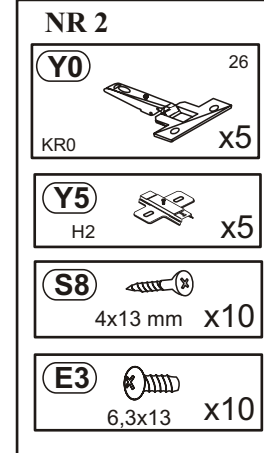

	Stärke/Gr	Spanplatte/Plyta	Glas/Szkło
Länge/Dl. mm	15	18	22
0<400			
401<600	40	40	40
601<800	24		
801<1000	15	30	
			Länge bis
			600 mm/15kg
			Länge bis
			900 mm/10kg

Pflegehinweis!

Bitte nur mit einem Staubtuch oder einem feuchten Lappen reinigen. **KEINE** scheuernde Putzmittel verwenden !

UWAGA !!!

Wyrób nie zawiera kołków do zawieszania i montowania mebla do ściany. Odpowiednie kołki należy dokupić w zależności od rodzaju materiałów z jakich wykonana jest ściana.

Modellname:
Nazwa modelu:

LIBERO III Modellreihe: **89-358-31-7**
89-358-25-7

Numer modelu: **H1--L3**

Type: **02**
Typ:

Blatt Nr **2** von: **7**
Strona **z:**

1

M1	 x20	W1	 x12
T1	 x4	W2	 x12
T12	 x2	Y5	 x5
B1	 8x28 x16	E3	 6,3x13 x10
B2	 10x50 x2	D7	 x4
		E3	 6,3x13 x8
		J1	 x1

2

- N20**  x4
- T1**  x12
- W2**  x2
- S2**  4x30 x16

3

- Y0**  26 KR0 x5
- S8**  4x13 mm x10
- P5**  4x25 x4
- U20**  x2

4

15

5

6