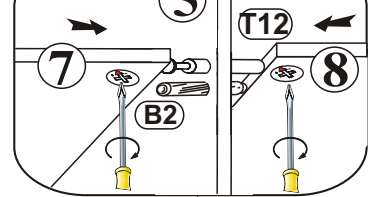

2

- N20**  x4
- T1**  x12
- W2**  x2
- S2**  4x30 x16

3

- Y0**  26 KR0 x5
- S8**  4x13 mm x10
- P5**  4x25 x4
- U20**  x2

4

15

5

6

- F1**
x18
- P3**
3,0x20 X21
- J23**
x18

7

- C2**
x20

O20

Kabel nach hinten führen
Kabel einrasten und Stecker schließen

ACHTUNG!
Die Beleuchtung von der Type 01 gibt es in Colli 3/5.

UWAGA!
Oświetlenie do typu 01 znajduje się w paczce 3/5