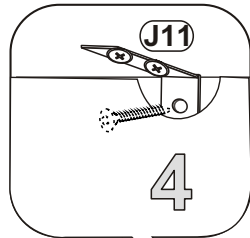

2

- N20**  x4
- T1**  x12
- W2**  x2
- S2**  4x30 x16

3

- Y0**  26 KR0 x5
- S8**  4x13 mm x10
- P5**  4x25 x4
- U20**  x2

4

15

5

6

- F1**
x18
- P3**
3,0x20 X21
- J23**
x18

7

- C2**
x20

O20

Kabel nach hinten führen
Kabel einrasten und Stecker schließen

ACHTUNG!
Die Beleuchtung von der Type 01 gibt es in Colli 3/5.

UWAGA!
Oświetlenie do typu 01 znajduje się w paczce 3/5

8

ACHTUNG !!!

Das Modell hat keine Aufhaenge- und Wandmontageduebel.
Bitte Schrauben und Duebel entsprechend der Wandbeschaffenheit verwenden.

UWAGA !!!

Wyrób nie zawiera kołków do zawieszania i montowania mebla do ściany.
Odpowiednie kołki należy dokupić w zależności od rodzaju materiałów z jakich wykonana jest ściana.