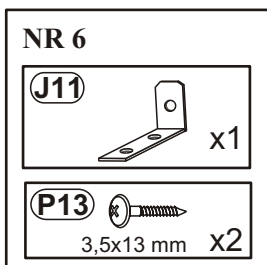

UWAGA !!!

Wyrób nie zawiera kołków do zawieszania i montowania mebla do ściany. Odpowiednie kołki należy dokupić w zależności od rodzaju materiałów z jakich wykonana jest ściana.

Modellname:
Nazwa modelu:

LIBERO III Modellreihe: **89-358-31-7**
89-358-25-7

Numer modelu: **H1--L3**

Type: **02**
Typ:

Blatt Nr **2** von: **7**
Strona **z:**

1

M1	 x20	W1	 x12
T1	 x4	W2	 x12
T12	 x2	Y5	 x5
B1	 8x28 x16	E3	 6,3x13 x10
B2	 10x50 x2	D7	 x4
		E3	 6,3x13 x8
		J1	 x1

2

- N20**  x4
- T1**  x12
- W2**  x2
- S2**  4x30 x16

3

- Y0**  26 KR0 x5
- S8**  4x13 mm x10
- P5**  4x25 x4
- U20**  x2

4

15

5

6