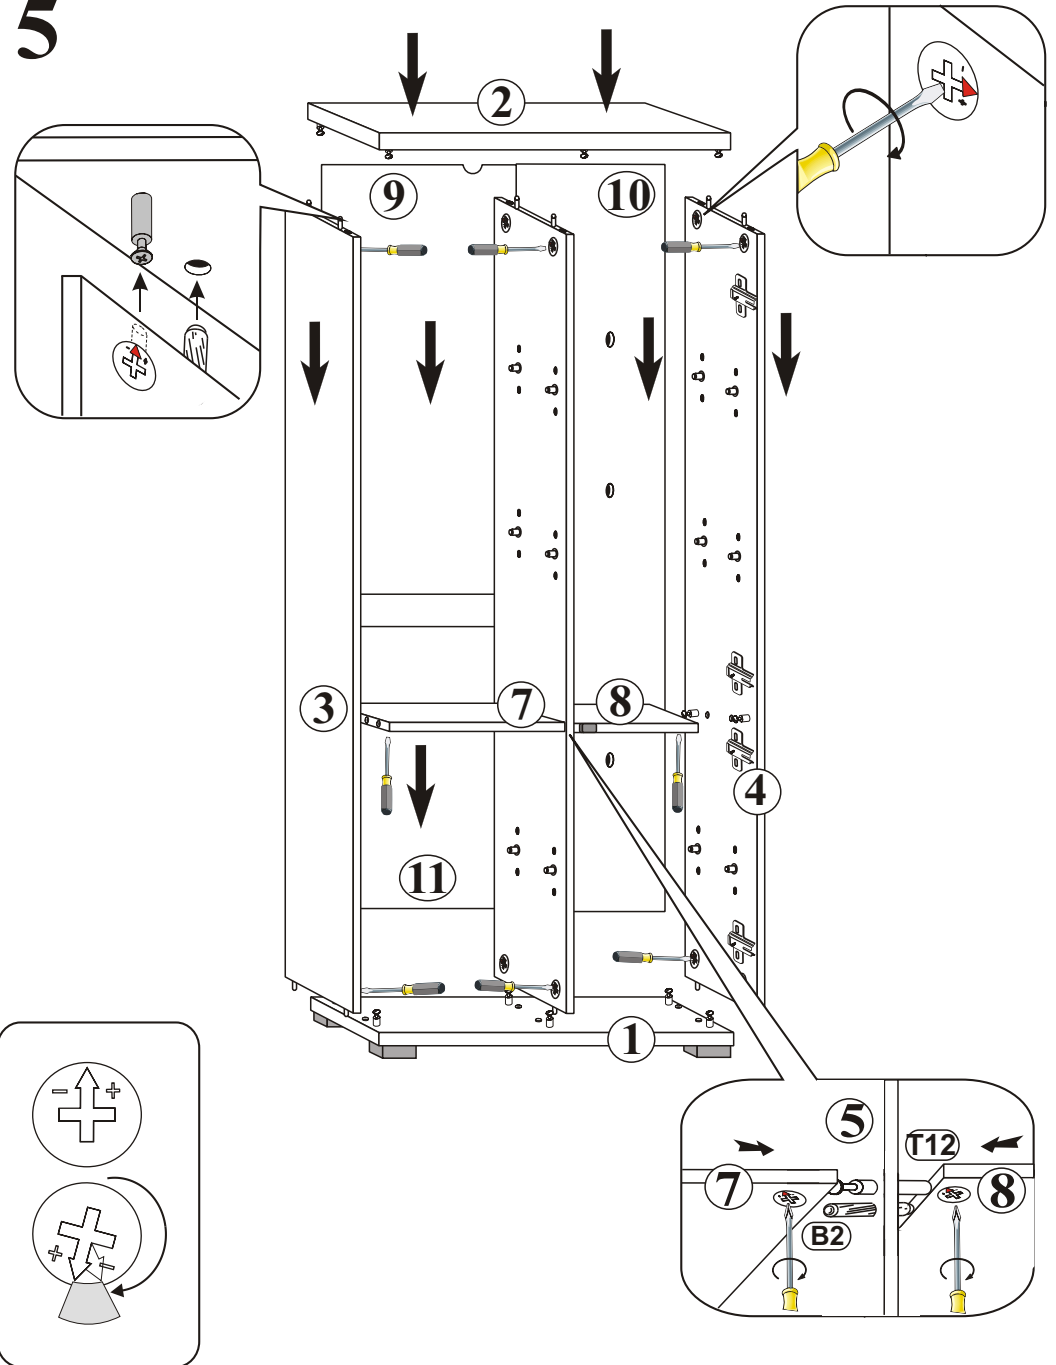

LIBERO III Modellreihe: **89-358-31-7**
89-358-25-7

Numer modelu: **H1--L3**

Type: **02**
Typ:

Blatt Nr **2** von: **7**
Strona **z:**

1

M1	 x20	W1	 x12
T1	 x4	W2	 x12
T12	 x2	Y5	 x5
B1	 8x28 x16	E3	 6,3x13 x10
B2	 10x50 x2	D7	 x4
		E3	 6,3x13 x8
		J1	 x1

2

- N20**  x4
- T1**  x12
- W2**  x2
- S2**  4x30 x16

3

- Y0**  26 KR0 x5
- S8**  4x13 mm x10
- P5**  4x25 x4
- U20**  x2

4

15

5

6

- F1**
x18
- P3**
3,0x20 X21
- J23**
x18

7

- C2**
x20

O20

Kabel nach hinten führen
Kabel einrasten und Stecker schließen

ACHTUNG!
Die Beleuchtung von der Type 01 gibt es in Colli 3/5.

UWAGA!
Oświetlenie do typu 01 znajduje się w paczce 3/5