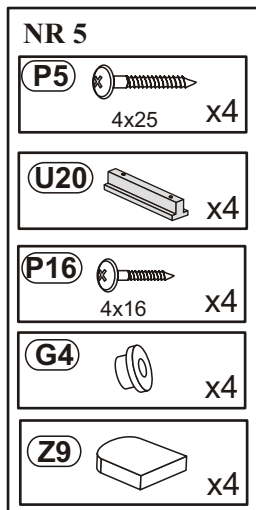

	Stärke/Gr	Spanplatte/Plyta	Glas/Szkło
Länge/Dl. mm	15	18	22
0<400			
401<600	40	40	40
601<800	24		
801<1000	15	30	
			Länge bis
			600 mm/15kg
			Länge bis
			900 mm/10kg

Pflegehinweis!

Bitte nur mit einem Staubtuch oder einem feuchten Lappen reinigen. **KEINE** scheuernde Putzmittel verwenden !

UWAGA !!!

Wyrób nie zawiera kołków do zawieszania i montowania mebla do ściany. Odpowiednie kołki należy dokupić w zależności od rodzaju materiałów z jakich wykonana jest ściana.

Modellname:
Nazwa modelu:

LIBERO III Modellreihe: **89-358-31-7**
89-358-25-7

Numer modelu: **H1--L3**

Type: **02**
Typ:

Blatt Nr **2** von: **7**
Strona **z:**

1

M1	 x20	W1	 x12
T1	 x4	W2	 x12
T12	 x2	Y5	 x5
B1	 8x28 x16	E3	 6,3x13 x10
B2	 10x50 x2	D7	 x4
		E3	 6,3x13 x8
		J1	 x1

2

- N20**  x4
- T1**  x12
- W2**  x2
- S2**  4x30 x16

3

- Y0**  26 KR0 x5
- S8**  4x13 mm x10
- P5**  4x25 x4
- U20**  x2

4

15

5

6