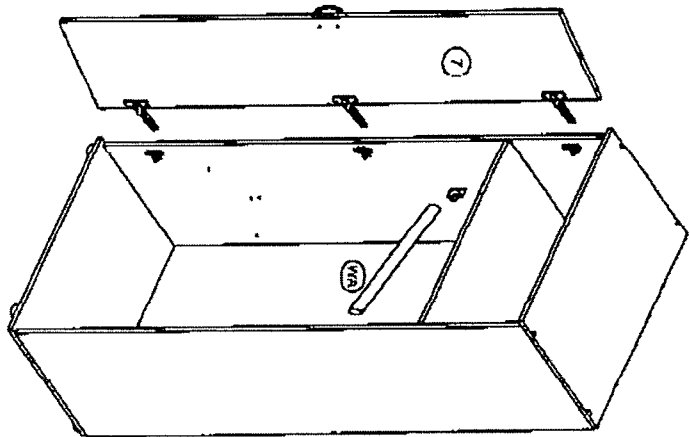

1 25 Stück
Rückwandnägel

4