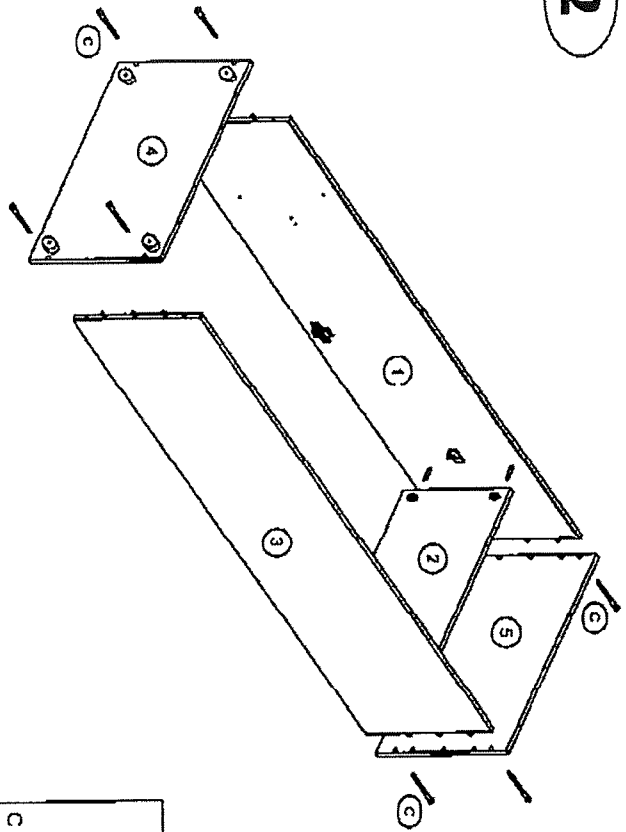

# Kleiderschrank 2 - türig

9.M.0254

58-122-27

1

 AA 4 Stück Exzenter	 BA 4 Stück Spannholzen	 DA 12 Stück Holzbohrer	 GA 2 Stück Griffe	 TF 6 Stück Topfstrahl	 WB 2 Stück Rohrlager	 ZW 4 Stück Bodengleiter
 SO 14 Stück Seko 3,5 x 15	 SE 4 Stück Seko 4 x 32	 SD 4 Stück Griffschrauben	 TD 6 Stück Montageplatte	 TF 6 Stück Topfstrahl	 WB 2 Stück Rohrlager	 ZW 4 Stück Bodengleiter

2

C 8 Stück  
 Direkta 6,3 x 50

3

1 25 Stück  
 Rückwandnägel

4

WA 1 Stück  
 Kleiderstange