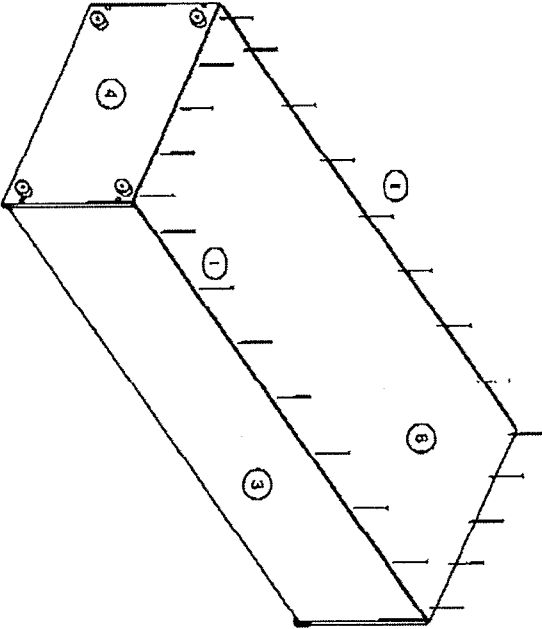

# Kleiderschrank 2 - türig

9.M.0254

58-122-27

1

 AA 4 Stück Exzenter	 BA 4 Stück Spannholzen	 DA 12 Stück Holzbohrer	 GA 2 Stück Griffe	 TF 6 Stück Topfstrahl	 WB 2 Stück Rohrlager	 ZW 4 Stück Bodengleiter
 SO 14 Stück Seko 3,5 x 15	 SE 4 Stück Seko 4 x 32	 SD 4 Stück Griffschrauben	 TD 6 Stück Montageplatte	 TF 6 Stück Topfstrahl	 WB 2 Stück Rohrlager	 ZW 4 Stück Bodengleiter

2

C 8 Stück  
 Direkta 6,3 x 50

3

1 25 Stück  
 Rückwandnägel

4

WA 1 Stück  
 Kleiderstange