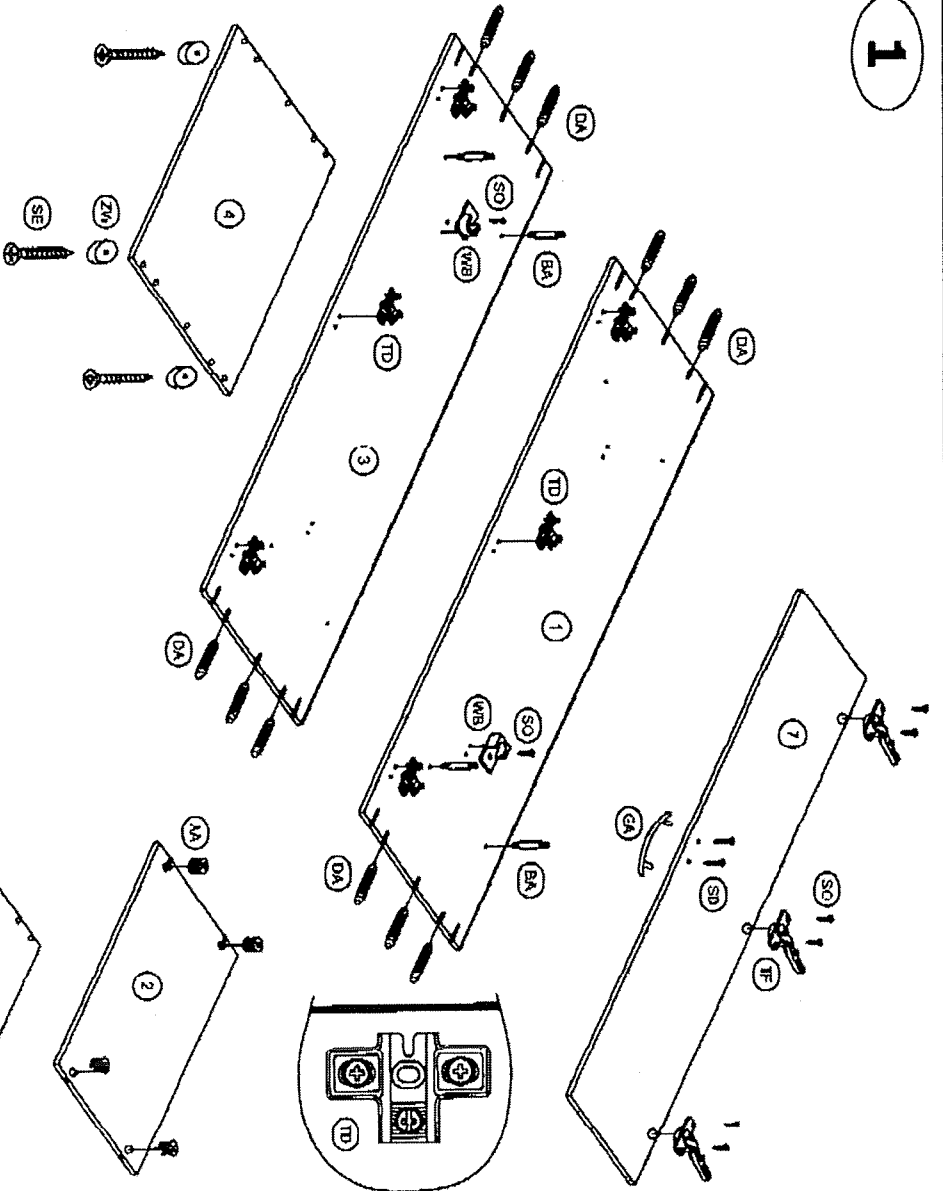

# Kleiderschrank 2 - türig

9.M.0254

58-122-27

1

 AA 4 Stück Exzenter	 BA 4 Stück Spannholzen	 DA 12 Stück Holzbohrer	 GA 2 Stück Griffe	 TF 6 Stück Topfstrahl	 WB 2 Stück Rohrlager	 ZW 4 Stück Bodengleiter
 SO 14 Stück Seko 3,5 x 15	 SE 4 Stück Seko 4 x 32	 SD 4 Stück Griffschrauben	 TD 6 Stück Montageplatte	 TF 6 Stück Topfstrahl	 WB 2 Stück Rohrlager	 ZW 4 Stück Bodengleiter

2

C 8 Stück  
 Direkta 6,3 x 50

3

1 25 Stück  
 Rückwandnägel

4

WA 1 Stück  
 Kleiderstange