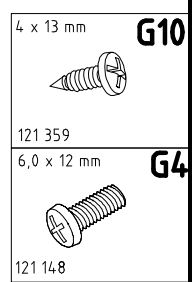

980126

W

1-2-3-4... ○

980126

27.05.05 / 22.04.13 | 04 13 | 1/4

2x ① 2000x290x22

1

2

3

Modell/Model/Modèle

(121 370)	(G 1)	(4x)

Änderungen die dem technischen Fortschritt geschuldet sind, behalten wir uns vor!
 Bei nicht vorschriftsmäßiger und/ oder nicht fachmännischer Montage wird bei Personen- und/ oder Sachschäden keinerlei Haftung übernommen.