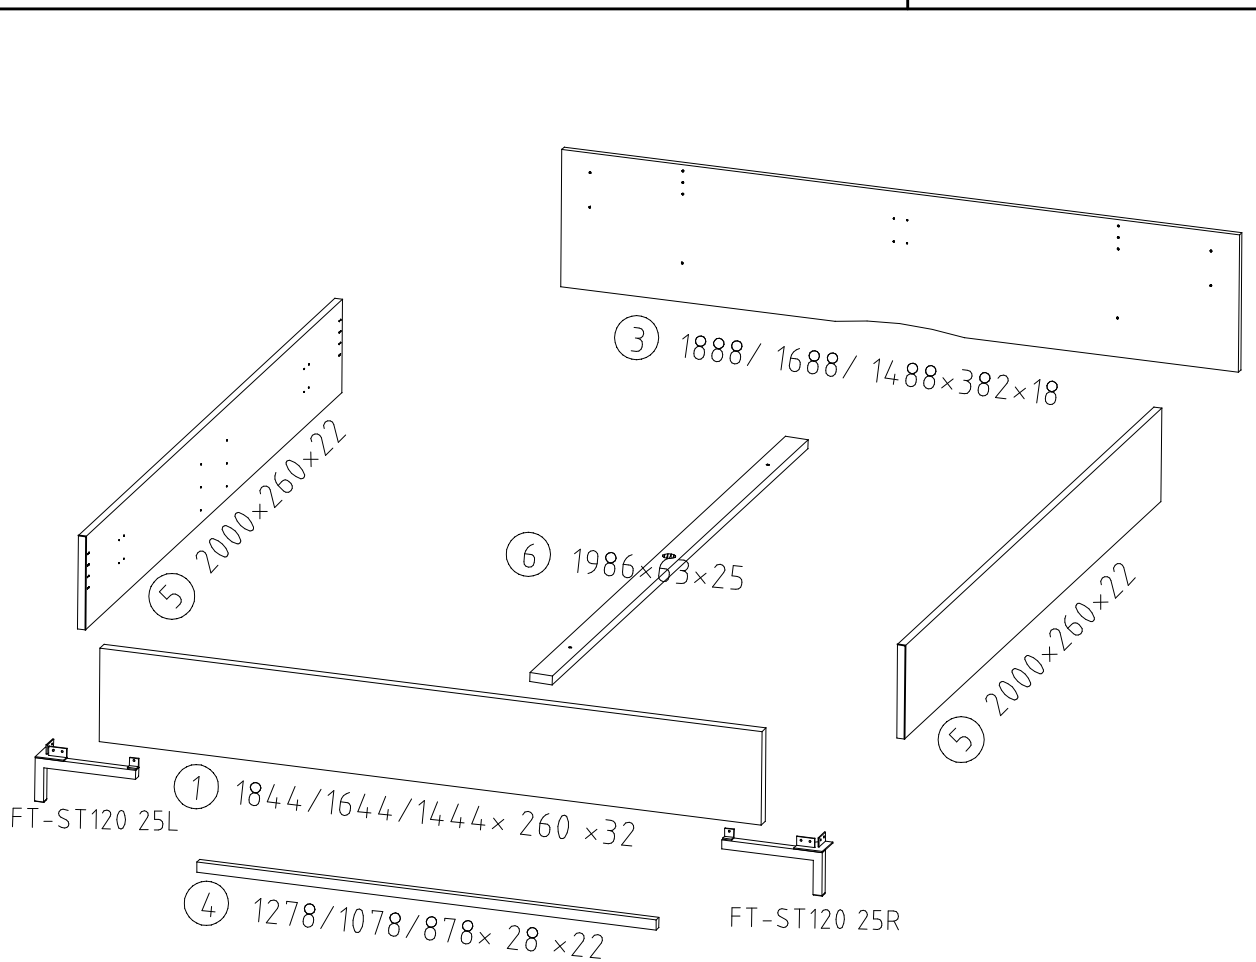

980478

BS 260 uni

1-2-3-4...

980478

25.05.13 / 06.06.14

06 14

1/5

 111 135	014 4x
 111625	09 1x
 111 627	07 6x
 111 626	06 6x

 121 130	4 X 20 mm G22 16x
 121 110	4,0 x 15 mm G23 20x
 121 148	6,0 x 12 mm G4 6x
 111 112	φ 10 x 13 mm H 6x

 129 407	US φ12 4x
 121 150	G6 4x
 121 149	5,0 x 35 mm G51 4x
 353 018	φ8 x 30 D 2x

 121 121	4 X 20mm SP20 34x
 114 183	H5 2x

4

5

6

FT-ST120 25L FT-ST120 25R

Modell/Model/Modèle

(121 370)	(G 1)	(4x)

Änderungen die dem technischen Fortschritt geschuldet sind, behalten wir uns vor!
Bei nicht vorschriftsmäßiger und/ oder nicht fachmännischer Montage wird bei Personen- und/ oder Sachschäden keinerlei Haftung übernommen.