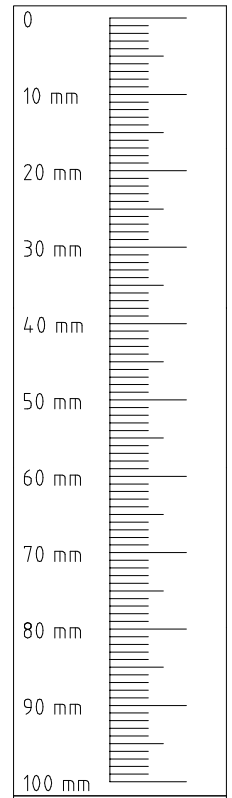

980478

BS 260 uni

1-2-3-4...

980478

25.05.13 / 06.06.14

06 14

1/5

 111 135	014 4x
 111625	09 1x
 111 627	07 6x
 111 626	06 6x

 121 130	4 X 20 mm G22 16x
 121 110	4,0 x 15 mm G23 20x
 121 148	6,0 x 12 mm G4 6x
 111 112	φ 10 x 13 mm H 6x

 129 407	US φ12 4x
 121 150	G6 4x
 121 149	5,0 x 35 mm G51 4x
 353 018	φ8 x 30 D 2x

 121 121	4 X 20mm SP20 34x
 114 183	H5 2x

4

5

6

FT-ST120 25L FT-ST120 25R

Modell/Model/Modèle

(121 370)	(G 1)	(4x)

Änderungen die dem technischen Fortschritt geschuldet sind, behalten wir uns vor!
Bei nicht vorschriftsmäßiger und/ oder nicht fachmännischer Montage wird bei Personen- und/ oder Sachschäden keinerlei Haftung übernommen.