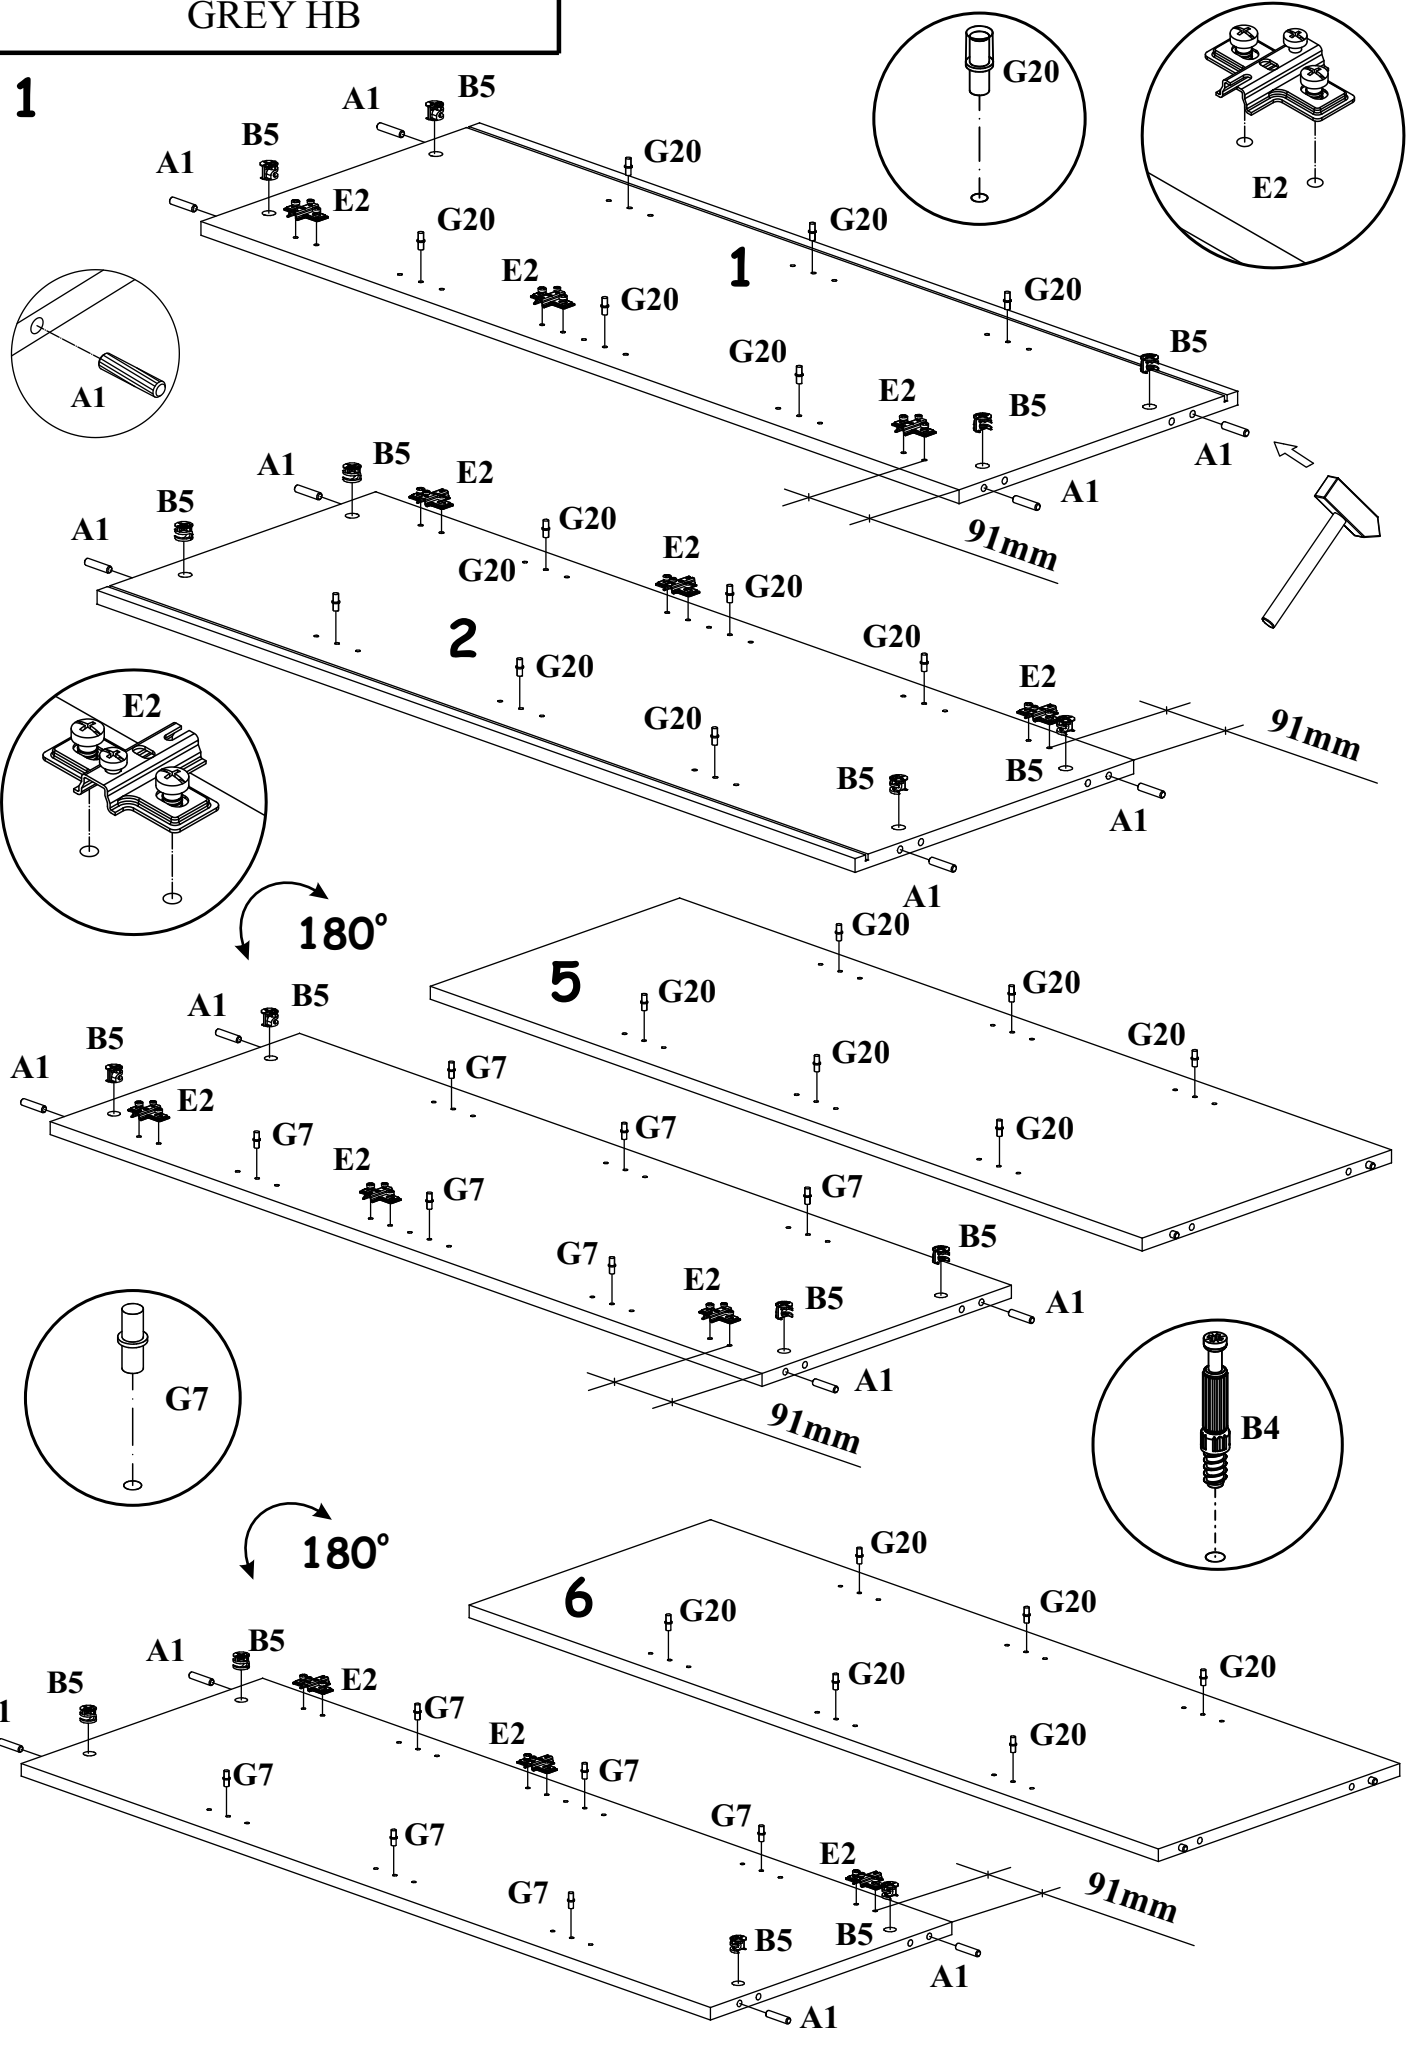

GREY HB 45-861-__-6

90 min

Tabelle mit Maßen/Menge und Colli-Nr. der Einzelteile

NO	Dim.		Col.-No	Qty
1	1164	427	2	1
2	1164	427	2	1
3	1404	450	1	1
4	1404	427	1	1
5	1164	407	2	1
6	1164	407	2	1
7	1173	297	3	1
8	1173	297	3	1
11	1173	397	3	1
12	1173	397	3	1
18	584	397	1	3
19	374	392	2	6
20	1176	389	3	2
21	1176	300	3	2

GREY HB

A1 X16  ø8x36	B4 X16 	B5 X16  ø15x12	G5 X16 	G7 X12 	G20 X26 
KL X4 	UP6 X12  UPØ4x30	E1 X6  H=0	E2 X12  H=0	E3 X1  H=8	G2 X1 
P3 X12 	D11 X6  USØ3,5x25	S1 X16 	G16 X14 	D10 X14  USØ3,5x13	ST2 X6 
L1 X1 	KR1 X1 	D9 X14  USØ3x20	LED X6 		

GREY HB

1

GREY HB

4

5

GREY HB

6

7