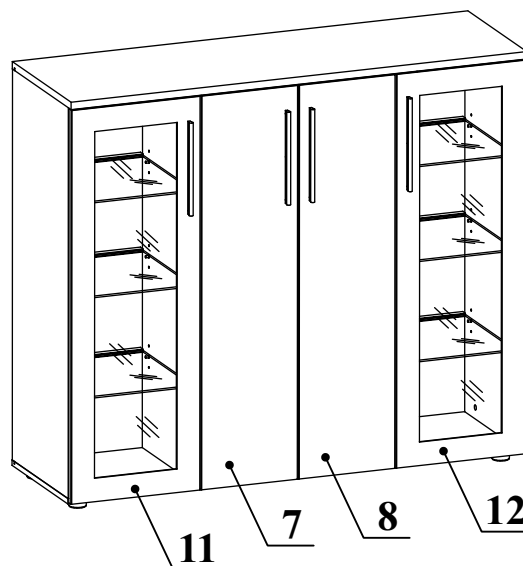

GREY HB 45-861-__-6

90 min

Tabelle mit Maßen/Menge und Colli-Nr. der Einzelteile

NO	Dim.		Col.-No	Qty
1	1164	427	2	1
2	1164	427	2	1
3	1404	450	1	1
4	1404	427	1	1
5	1164	407	2	1
6	1164	407	2	1
7	1173	297	3	1
8	1173	297	3	1
11	1173	397	3	1
12	1173	397	3	1
18	584	397	1	3
19	374	392	2	6
20	1176	389	3	2
21	1176	300	3	2

GREY HB

A1 X16  ø8x36	B4 X16 	B5 X16  ø15x12	G5 X16 	G7 X12 	G20 X26 
KL X4 	UP6 X12  UPØ4x30	E1 X6  H=0	E2 X12  H=0	E3 X1  H=8	G2 X1 
P3 X12 	D11 X6  USØ3,5x25	S1 X16 	G16 X14 	D10 X14  USØ3,5x13	ST2 X6 
L1 X1 	KR1 X1 	D9 X14  USØ3x20	LED X6 		