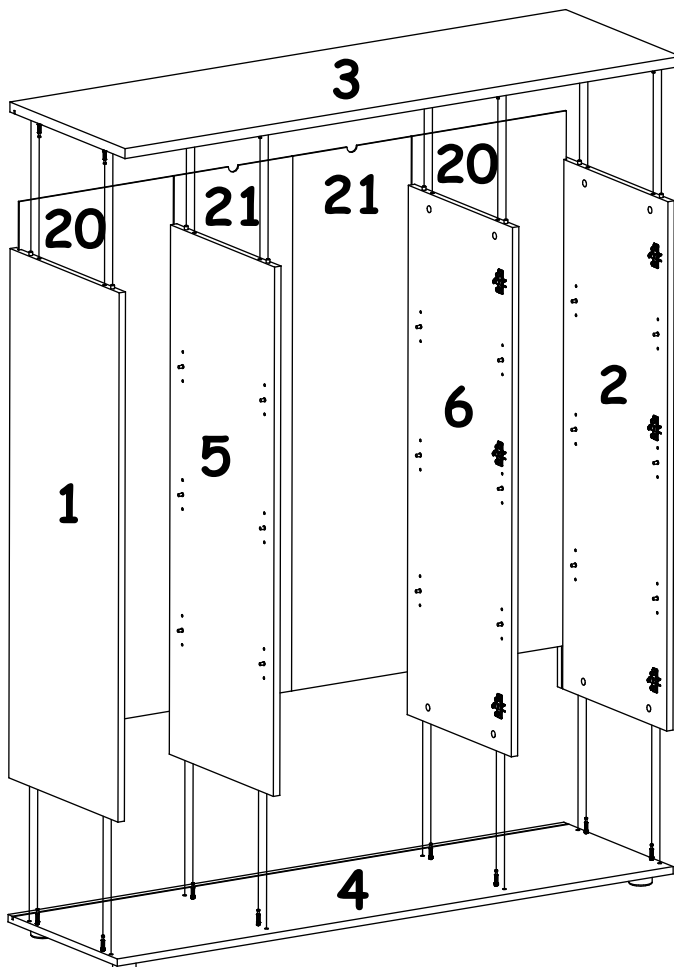

GREY HB 45-861-__-6

90 min

Tabelle mit Maßen/Menge und Colli-Nr. der Einzelteile

NO	Dim.		Col.-No	Qty
1	1164	427	2	1
2	1164	427	2	1
3	1404	450	1	1
4	1404	427	1	1
5	1164	407	2	1
6	1164	407	2	1
7	1173	297	3	1
8	1173	297	3	1
11	1173	397	3	1
12	1173	397	3	1
18	584	397	1	3
19	374	392	2	6
20	1176	389	3	2
21	1176	300	3	2

GREY HB

A1 X16  ø8x36	B4 X16 	B5 X16  ø15x12	G5 X16 	G7 X12 	G20 X26 
KL X4 	UP6 X12  UPØ4x30	E1 X6  H=0	E2 X12  H=0	E3 X1  H=8	G2 X1 
P3 X12 	D11 X6  USØ3,5x25	S1 X16 	G16 X14 	D10 X14  USØ3,5x13	ST2 X6 
L1 X1 	KR1 X1 	D9 X14  USØ3x20	LED X6 		

GREY HB

1

GREY HB

4

5

GREY HB

6

7