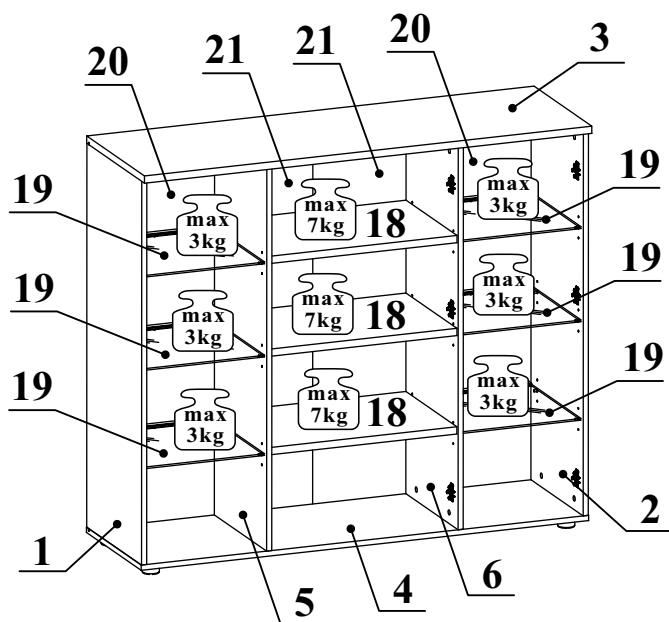

GREY HB 45-861-__-6

90 min

Tabelle mit Maßen/Menge und Colli-Nr. der Einzelteile

NO	Dim.		Col.-No	Qty
1	1164	427	2	1
2	1164	427	2	1
3	1404	450	1	1
4	1404	427	1	1
5	1164	407	2	1
6	1164	407	2	1
7	1173	297	3	1
8	1173	297	3	1
11	1173	397	3	1
12	1173	397	3	1
18	584	397	1	3
19	374	392	2	6
20	1176	389	3	2
21	1176	300	3	2

GREY HB

A1 X16  ø8x36	B4 X16 	B5 X16  ø15x12	G5 X16 	G7 X12 	G20 X26 
KL X4 	UP6 X12  UPØ4x30	E1 X6  H=0	E2 X12  H=0	E3 X1  H=8	G2 X1 
P3 X12 	D11 X6  USØ3,5x25	S1 X16 	G16 X14 	D10 X14  USØ3,5x13	ST2 X6 
L1 X1 	KR1 X1 	D9 X14  USØ3x20	LED X6 		