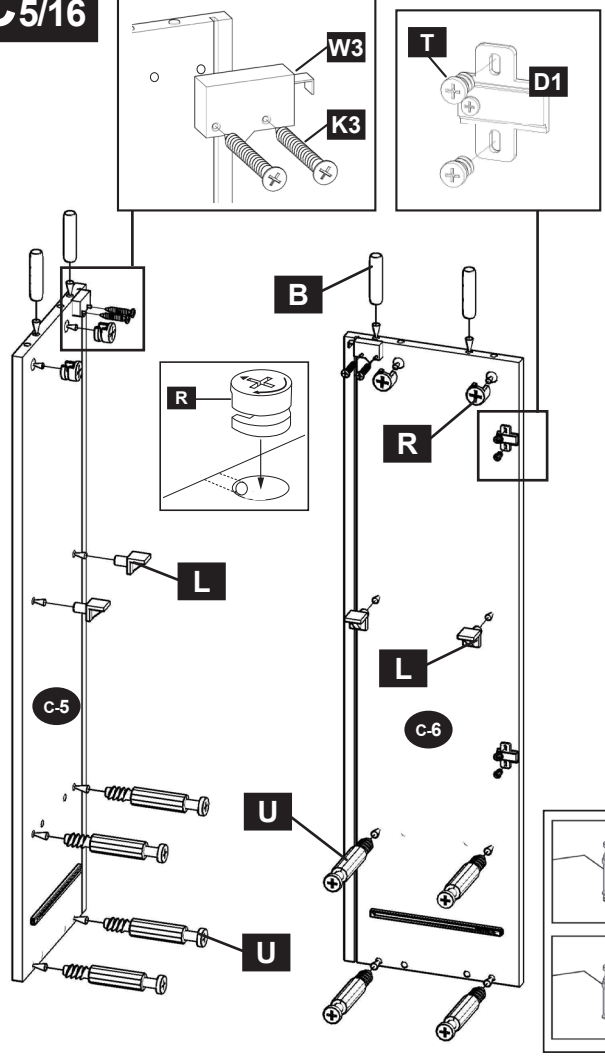

VANESSA

C

40 min.

B 8x32 x14	C1 MINI x2	D1 MINI x2	E 4x13 x8	F2 x1	K 3x20 x6
K1 4x22 x4	K3 4x30 x4	K8 M4x10 x2	L x4	M x2	P x7
R x12	T 6,3x13 x4	U x12	W3 x2	WV L55 x2	GLUE x1

C1/16

C2/16

C3/16

C5/16

C4/16

C6/16

C7/16

C8/16

C9/16

C10/16

C11/16

C12/16

C13/16

C15/16

C14/16

C16/16