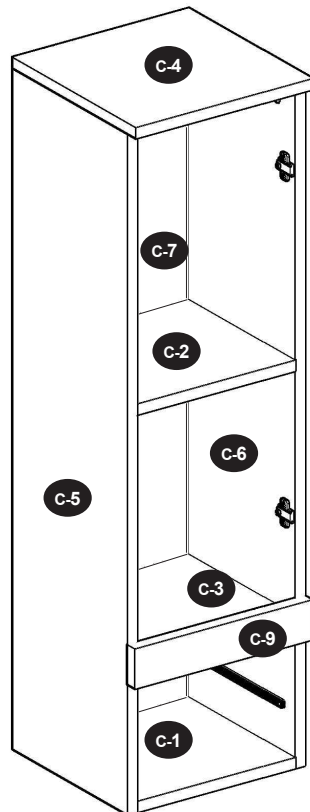

VANESSA

C

40 min.

B 8x32 x14	C1 MINI x2	D1 MINI x2	E 4x13 x8	F2 x1	K 3x20 x6
K1 4x22 x4	K3 4x30 x4	K8 M4x10 x2	L x4	M x2	P x7
R x12	T 6,3x13 x4	U x12	W3 x2	WV L55 x2	GLUE x1

C1/16

C2/16

C3/16

C5/16

C4/16

C6/16

C7/16

C8/16

C9/16

C10/16

C11/16

C12/16

C13/16

C15/16

C14/16

C16/16