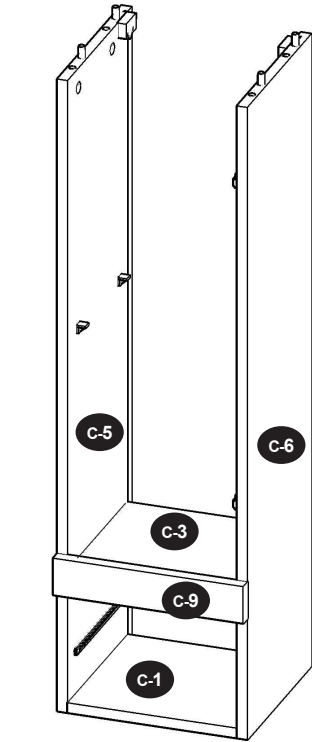

VANESSA

C

40 min.

B 8x32 x14	C1 MINI x2	D1 MINI x2	E 4x13 x8	F2 x1	K 3x20 x6
K1 4x22 x4	K3 4x30 x4	K8 M4x10 x2	L x4	M x2	P x7
R x12	T 6,3x13 x4	U x12	W3 x2	WV L55 x2	GLUE x1

C1/16

C2/16

C3/16

C5/16

C4/16

C6/16

C7/16

C8/16

C9/16

C10/16

C11/16

C12/16