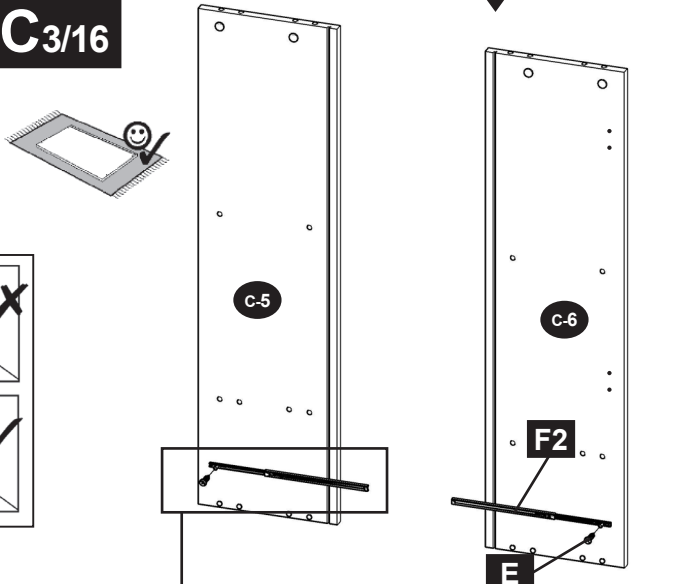

VANESSA

C

40 min.

B 8x32 x14	C1 MINI x2	D1 MINI x2	E 4x13 x8	F2 x1	K 3x20 x6
K1 4x22 x4	K3 4x30 x4	K8 M4x10 x2	L x4	M x2	P x7
R x12	T 6,3x13 x4	U x12	W3 x2	WV L55 x2	GLUE x1

C1/16

C2/16

C3/16

C5/16

C4/16

C6/16

C7/16

C8/16

C9/16

C10/16

C11/16

C12/16