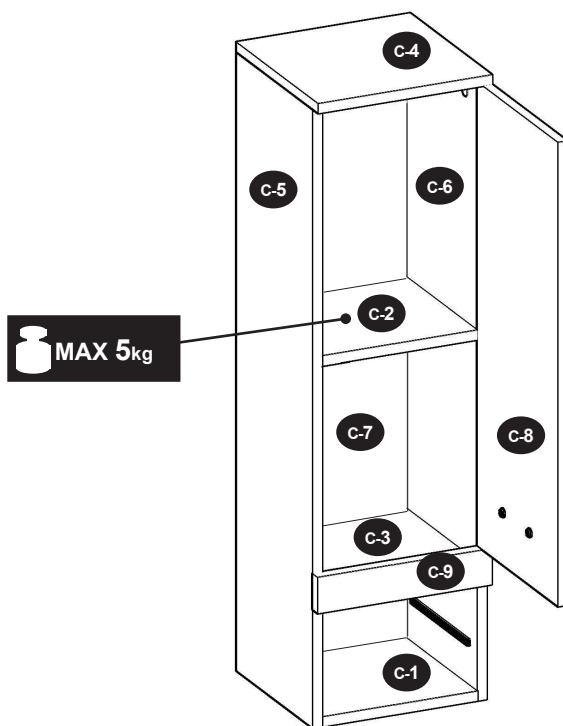

VANESSA

C

40 min.

B 8x32 x14	C1 MINI x2	D1 MINI x2	E 4x13 x8	F2 x1	K 3x20 x6
K1 4x22 x4	K3 4x30 x4	K8 M4x10 x2	L x4	M x2	P x7
R x12	T 6,3x13 x4	U x12	W3 x2	WV L55 x2	GLUE x1

C1/16

C2/16

C3/16

C5/16

C4/16

C6/16

C7/16

C8/16

C9/16

C10/16

C11/16

C12/16

C13/16

C15/16

C14/16

C16/16