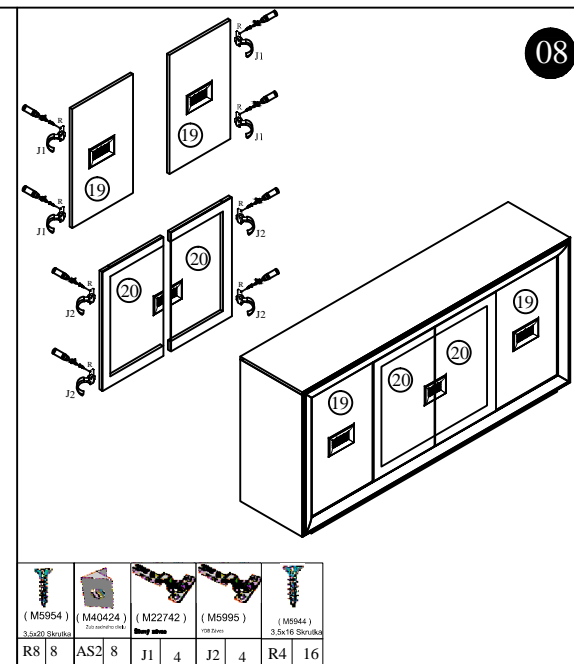

**04**

**06**

(M22707)	(M6035)	(M5942)	(M22711)	(M31146)	(M5944)
Hlavička minipevňovača	Rámková súprava	Prichytka PVC	Plast. príchytka	Zabehovačka upevňovacia	3,5x16 Skrutka
A 8	G 4	C 4	Ö2 4	İ2 4	R4 8

(M31146)	(M5944)	(M22792)
Zabehovačka upevňovacia	3,5x16 Skrutka	3,5x30 Skrutka
İ2 4	R4 8	S 4

**05**

**07**

(M5940)
Čz minipevňovača
B 8

(M88417)	(M5944)	(M22792)
Plastické uholové spojenie	3,5x16 Skrutka	3,5x30 Skrutka
Ç 4	R4 16	S 8

**08**

(M5954)	(M40424)	(M22742)	(M5995)	(M5944)
3,5x20 Skrutka	Osadenie dvere	Osadenie dvere	3,5x16 Skrutka	3,5x16 Skrutka
R8 8	AS2 8	J1 4	J2 4	R4 16