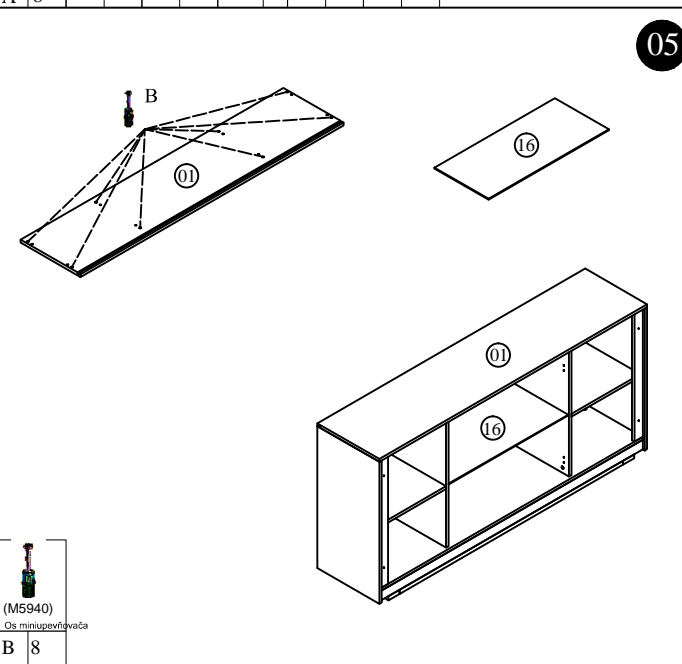

**04**

**06**

(M22707)	(M6035)	(M5942)	(M22711)	(M31146)	(M5944)
Hlavička minipevňovača	Rámková súprava	Prichytka PVC	Plast. príchytka	Zabehovačka upevňovacia	3,5x16 Skrutka
A 8	G 4	C 4	Ö2 4	İ2 4	R4 8

(M31146)	(M5944)	(M22792)
Zabehovačka upevňovacia	3,5x16 Skrutka	3,5x30 Skrutka
İ2 4	R4 8	S 4

**05**

**07**

(M5940)
Čz minipevňovača
B 8

(M88417)	(M5944)	(M22792)
Plastické uholové spojenie	3,5x16 Skrutka	3,5x30 Skrutka
Ç 4	R4 16	S 8

**08**

(M5954)	(M40424)	(M22742)	(M5995)	(M5944)
3,5x20 Skrutka	Osadenie dvere	Osadenie dvere	3,5x16 Skrutka	3,5x16 Skrutka
R8 8	AS2 8	J1 4	J2 4	R4 16