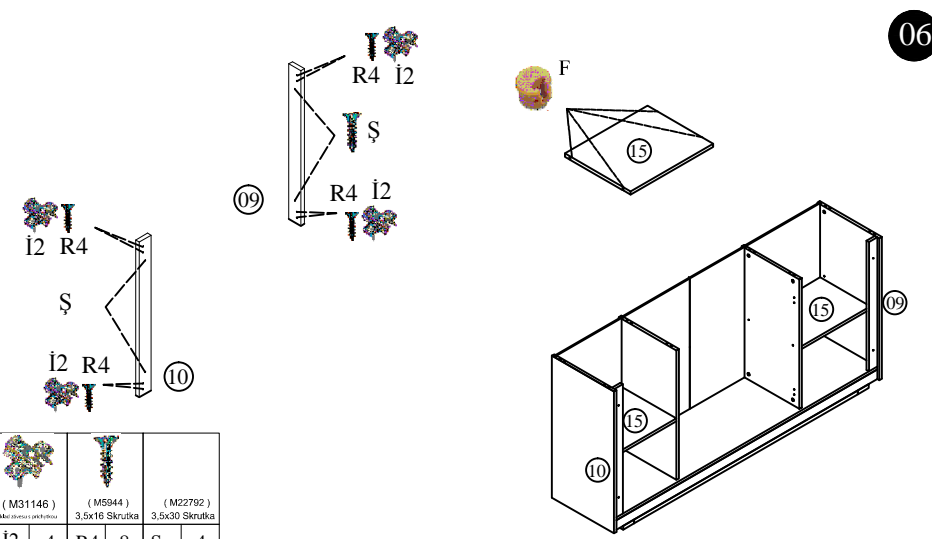

**04**

**06**

(M22707)	(M6035)	(M5942)	(M22711)	(M31146)	(M5944)
Hlavička minipevňovača	Rámková súprava	Prichytka PVC	Plast. príchytka	Zabehovačka upevňovacia	3,5x16 Skrutka
A 8	G 4	C 4	Ö2 4	İ2 4	R4 8

(M31146)	(M5944)	(M22792)
Zabehovačka upevňovacia	3,5x16 Skrutka	3,5x30 Skrutka
İ2 4	R4 8	S 4

**05**

**07**

(M5940)
Čz minipevňovača
B 8

(M88417)	(M5944)	(M22792)
Plastické uholové spojenie	3,5x16 Skrutka	3,5x30 Skrutka
Ç 4	R4 16	S 8

**08**

(M5954)	(M40424)	(M22742)	(M5995)	(M5944)
3,5x20 Skrutka	Osadenie dvere	Osadenie dvere	3,5x16 Skrutka	3,5x16 Skrutka
R8 8	AS2 8	J1 4	J2 4	R4 16