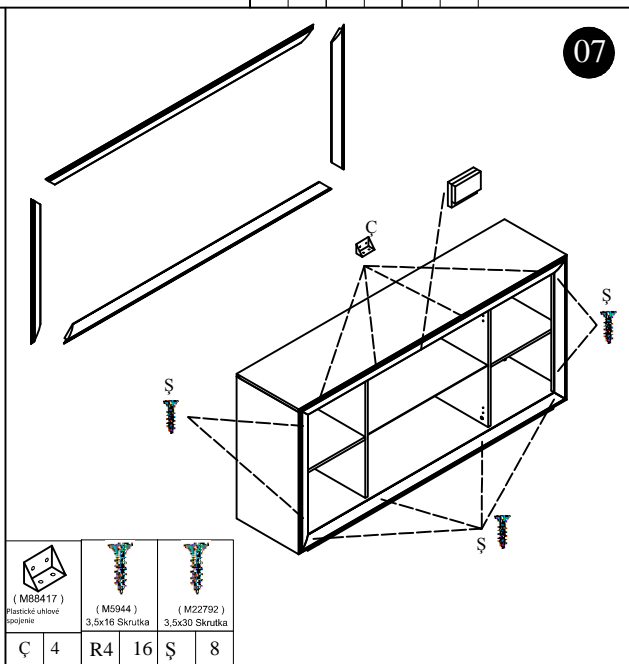

**04**

**06**

(M22707)	(M6035)	(M5942)	(M22711)	(M31146)	(M5944)
Hlavička minipevňovača	Rámková súprava	Prichytka PVC	Plast. príchytka	Zabehovačka upevňovacia	3,5x16 Skrutka
A 8	G 4	C 4	Ö2 4	İ2 4	R4 8

(M31146)	(M5944)	(M22792)
Zabehovačka upevňovacia	3,5x16 Skrutka	3,5x30 Skrutka
İ2 4	R4 8	S 4

**05**

**07**

(M5940)
Čz minipevňovača
B 8

(M88417)	(M5944)	(M22792)
Plastické uholové spojenie	3,5x16 Skrutka	3,5x30 Skrutka
Ç 4	R4 16	S 8

**08**

(M5954)	(M40424)	(M22742)	(M5995)	(M5944)
3,5x20 Skrutka	Osadenie dvere	Osadenie dvere	3,5x16 Skrutka	3,5x16 Skrutka
R8 8	AS2 8	J1 4	J2 4	R4 16