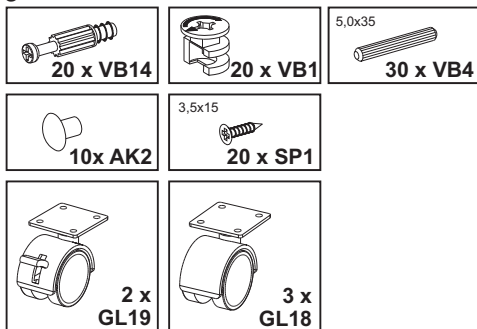

**Montageanleitung**  
**Assembly instructions**  
**Instructions de montage**  
**Instrucciones de montaje**  
**Istruzioni per il montaggio**  
**Инструкция для монтажа**  
**Instrukcja montażu**  
**Montážní návod**  
**Návod na montáž**  
**Szerelési utasítás**  
**Инструкция за монтаж**  
**Kurulum Talimatları**  
**Navodilo za montažo**  
**Instrucțiuni de montaj**  
**A s e n n u s o h j e**  
**Upute o montaži**

**HARRY**  
**Art.-Nr. 639-001**

Beschläge / fittings / Ferrures pour meubles / Herrajes / Guarnizioni / Железные оправы для мебели / Okucia / Kování / Kovanie / Vasalások / обков / Parçaları / okovje / armături, balamale / helat / Obloge