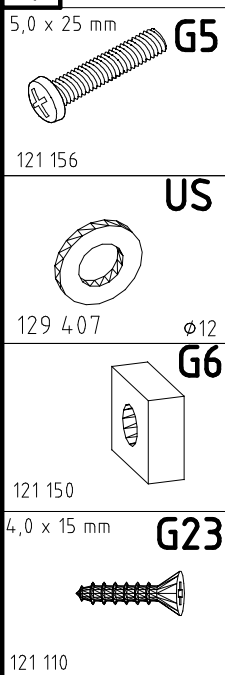

980431

A

B

 111 131	0 4x
 111625	09 1x
 111 627	07 6x
 111 626	06 6x

 121 110	4,0 x 15 mm G23 48x
 122620	4 x 27mm SP27 14x
 121 148	6,0 x 12 mm G4 4x
 111 112	∅ 10 x 13 mm H 4x

 121 156	KS 1/2 1x
 121 156	5,0 x 25 mm G5 4x
 129 407	US 4x
 121 150	G6 4x
 353 018	D 2x

 112 002	KV 2x
 353 015	D3 6x
 163 007	Z 1x

6

7

8

SP27

4 X 27mm

122620

L 750

4 X 27mm

122620

SP27

SP27

80mm

Modell/Model/Modèle

(121 370)	(G 1)	(4x)

4