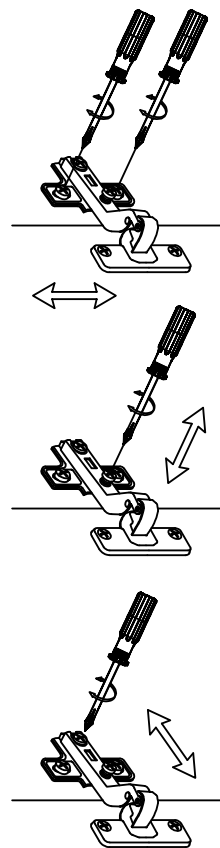

Pflegehinweis !

Diese ausgesprochen pflegeleichten Flächen lassen sich mit einem feuchten Tuch und etwas Seifenlauge leicht säubern und trocken nachwischen. Verwenden Sie niemals scharfen Haushalts- reiniger, Scheuermittel oder tropfnasse Tücher.