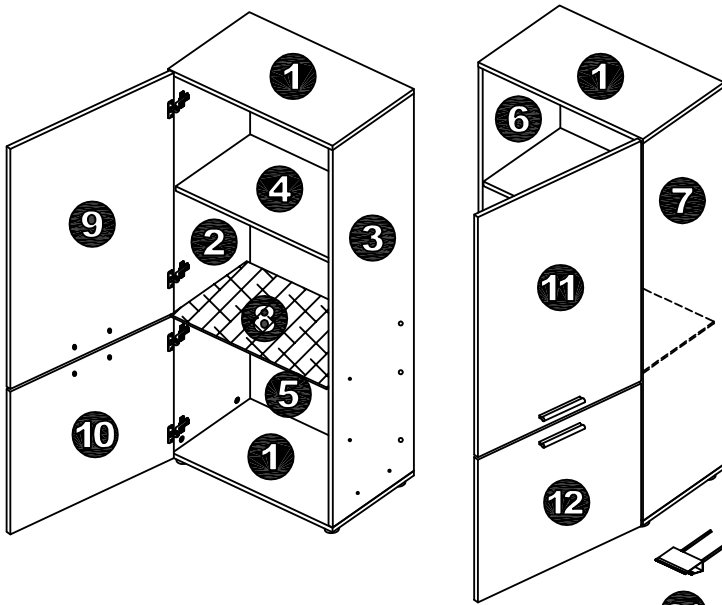

# Servicekarte

Modellname : Leroy

Artikel Nr. : T6.xxx.69 Sonoma / Weiss

Lieferantennummer : 93222

Ersatzteil Nummer	Bauteilbezeichnung	
<b>Colli 031</b>		
01	Ober- und Unterboden R/L	
02	Seite links für Schrank links	
03	Seite rechts für Schrank links	
04	Konstruktionsboden	
05	Rückwand	
06	Seite links für Schrank rechts	
07	Seite rechts für Schrank rechts	
08	Glasboden	
09	Tür oben für Schrank links	
10	Tür unten für Schrank links	
11	Tür oben für Schrank rechts	
12	Tür unten für Schrank rechts	
<b>Colli 305</b>		
13	Unterboden	
14	Sockelleiste vorne	
15	Sockelleiste seitlich	
16	Rückwand unten	
17	Rückwand oben	
18	Abdeckleiste	
19	Zwischenboden	
20	Glasplatte	
21	Clips	
22	Stecker, 9 fach	
23	Trafo mit Schalter	