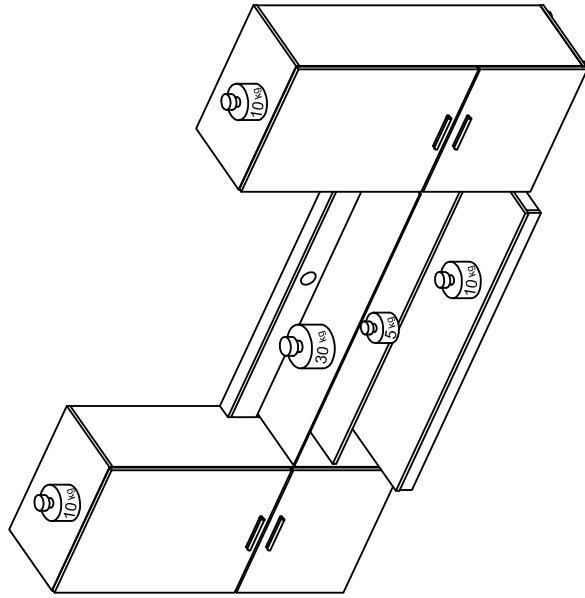

# Wohnwand Leroy

9.M.0414

**1**

	AA 24 Stück Exzenter		BA 24 Stück Spannbolzen		DA 24 Stück Holzdübel		TD 8 Stück Montageplatten
--	-------------------------	--	----------------------------	--	--------------------------	--	------------------------------

= Vorderkante

**5**

Mitte Boden markieren !

 H 4 Stück Rückwandkeil	 VM 4 Stück Spax 4 x 30	 XA 4 Stück Bodengleiter
 VS 3 Stück Schraube 2 x 20		

**4**

**2**

**3**

Mitte Boden markieren !

**9**

Mitte Boden markieren !

 H 4 Stück Rückwandkeil	 VM 4 Stück Spax 4 x 30	 XA 4 Stück Bodengleiter
 VS 3 Stück Schraube 2 x 20		

**8**

**6**

**7**

Mitte Boden markieren !

10