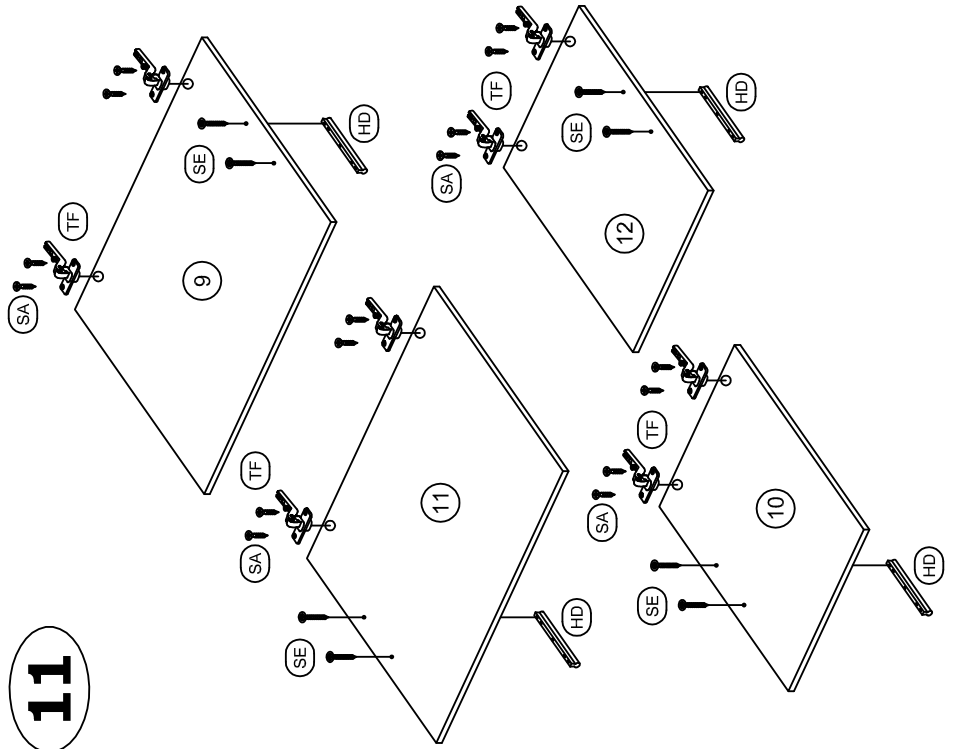

# Wohnwand Leroy

9.M.0414

**1**

	AA 24 Stück Exzenter		BA 24 Stück Spannbolzen		DA 24 Stück Holzdübel		TD 8 Stück Montageplatten
--	-------------------------	--	----------------------------	--	--------------------------	--	------------------------------

= Vorderkante

**5**

Mitte Boden markieren !

 H 4 Stück Rückwandkeil	 VM 4 Stück Spax 4 x 30	 XA 4 Stück Bodengleiter
 VS 3 Stück Schraube 2 x 20		

**4**

**2**

**3**

Mitte Boden markieren !

**9**

Mitte Boden markieren !

 H 4 Stück Rückwandkeil	 VM 4 Stück Spax 4 x 30	 XA 4 Stück Bodengleiter
 VS 3 Stück Schraube 2 x 20		

**8**

**6**

**7**

Mitte Boden markieren !

10

11

12

HD 4 Stück Griff

SA 16 Stück Seko 3,5 x 13

SE 8 Stück Griffschr. 4 x 30

TF 8 Stück Scharniere

13

- DA 2 Stück Holzdübel
- C 4 Stück 6,3 x 50