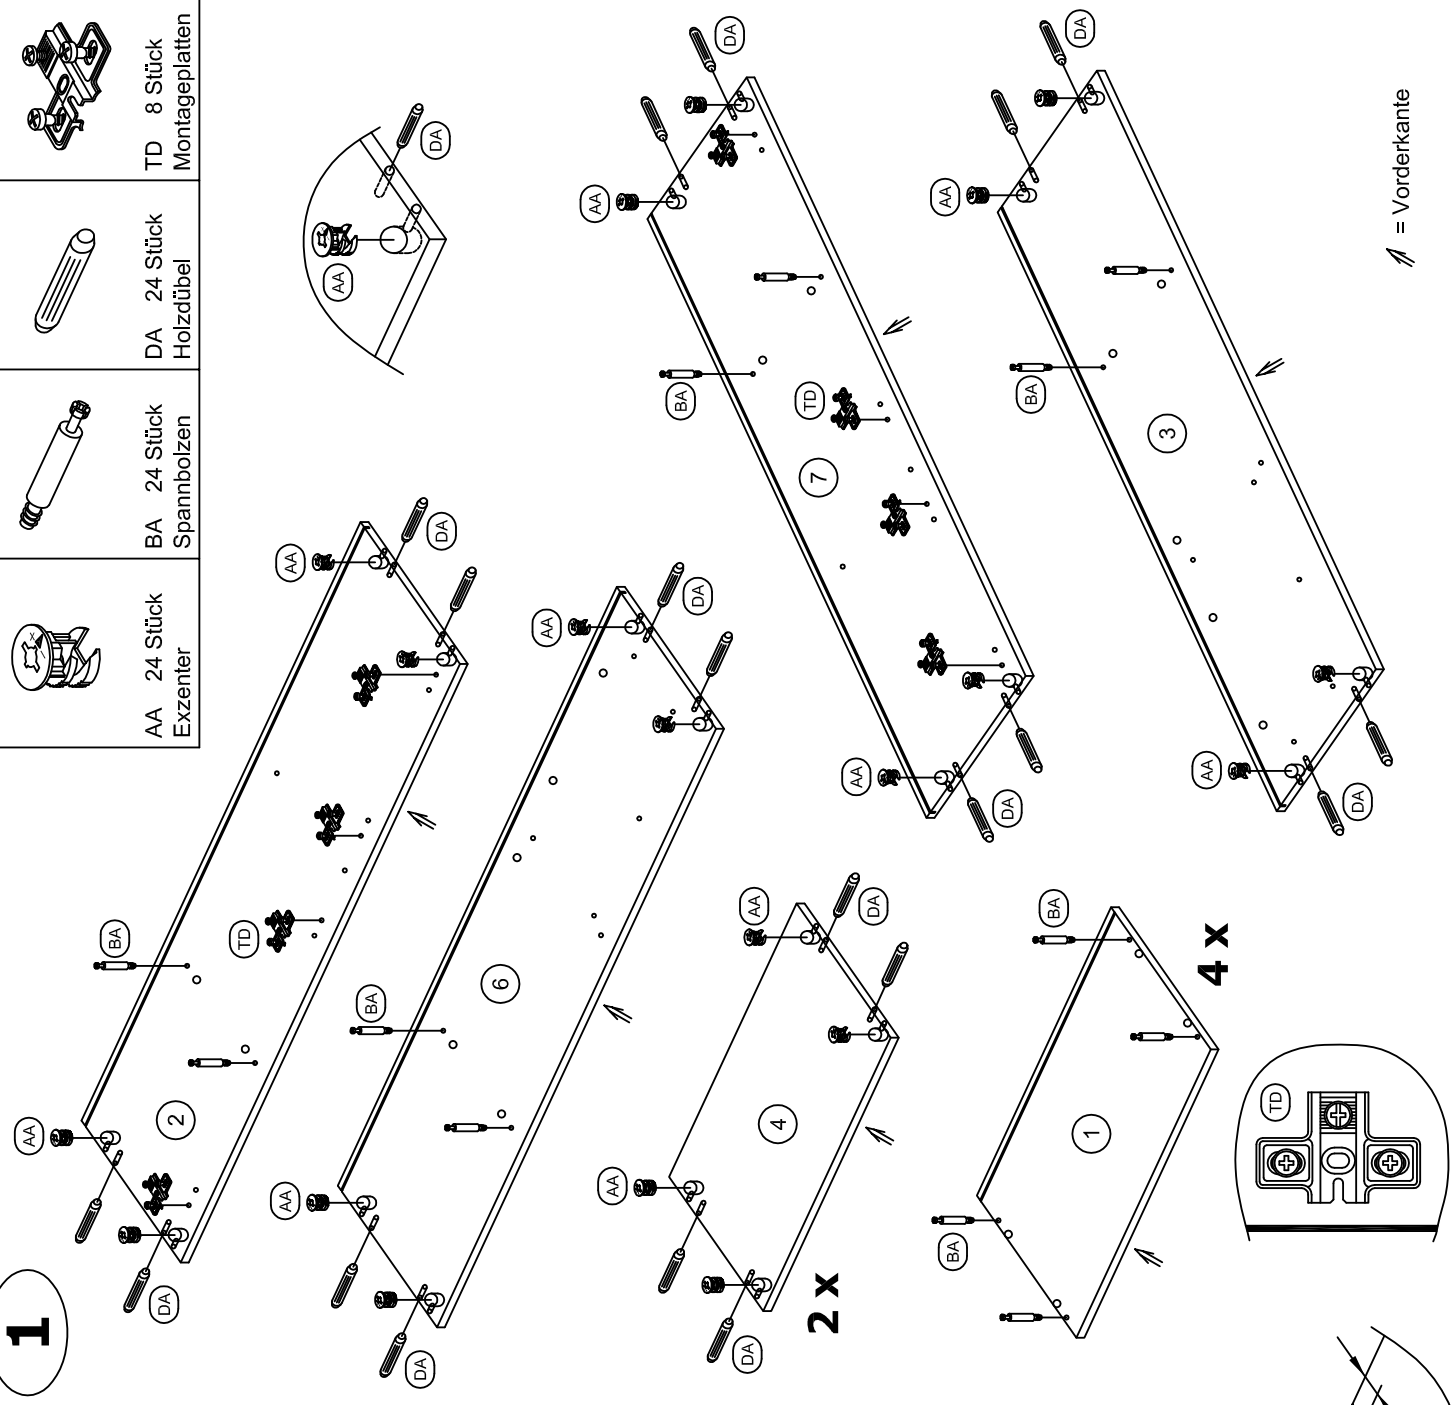

# Wohnwand Leroy

9.M.0414

**1**

	AA 24 Stück Exzenter		BA 24 Stück Spannbolzen		DA 24 Stück Holzdübel		TD 8 Stück Montageplatten
--	-------------------------	--	----------------------------	--	--------------------------	--	------------------------------

= Vorderkante

**5**

Mitte Boden markieren !

 H 4 Stück Rückwandkeil	 VM 4 Stück Spax 4 x 30	 XA 4 Stück Bodengleiter
 VS 3 Stück Schraube 2 x 20		

**4**

**2**

**3**

Mitte Boden markieren !

**9**

Mitte Boden markieren !

 H 4 Stück Rückwandkeil	 VM 4 Stück Spax 4 x 30	 XA 4 Stück Bodengleiter
 VS 3 Stück Schraube 2 x 20		

**8**

**6**

**7**

Mitte Boden markieren !

10

11

12

HD 4 Stück Griff

SA 16 Stück Seko 3,5 x 13

SE 8 Stück Griffschr. 4 x 30

TF 8 Stück Scharniere

13

- DA 2 Stück Holzdübel
- C 4 Stück 6,3 x 50