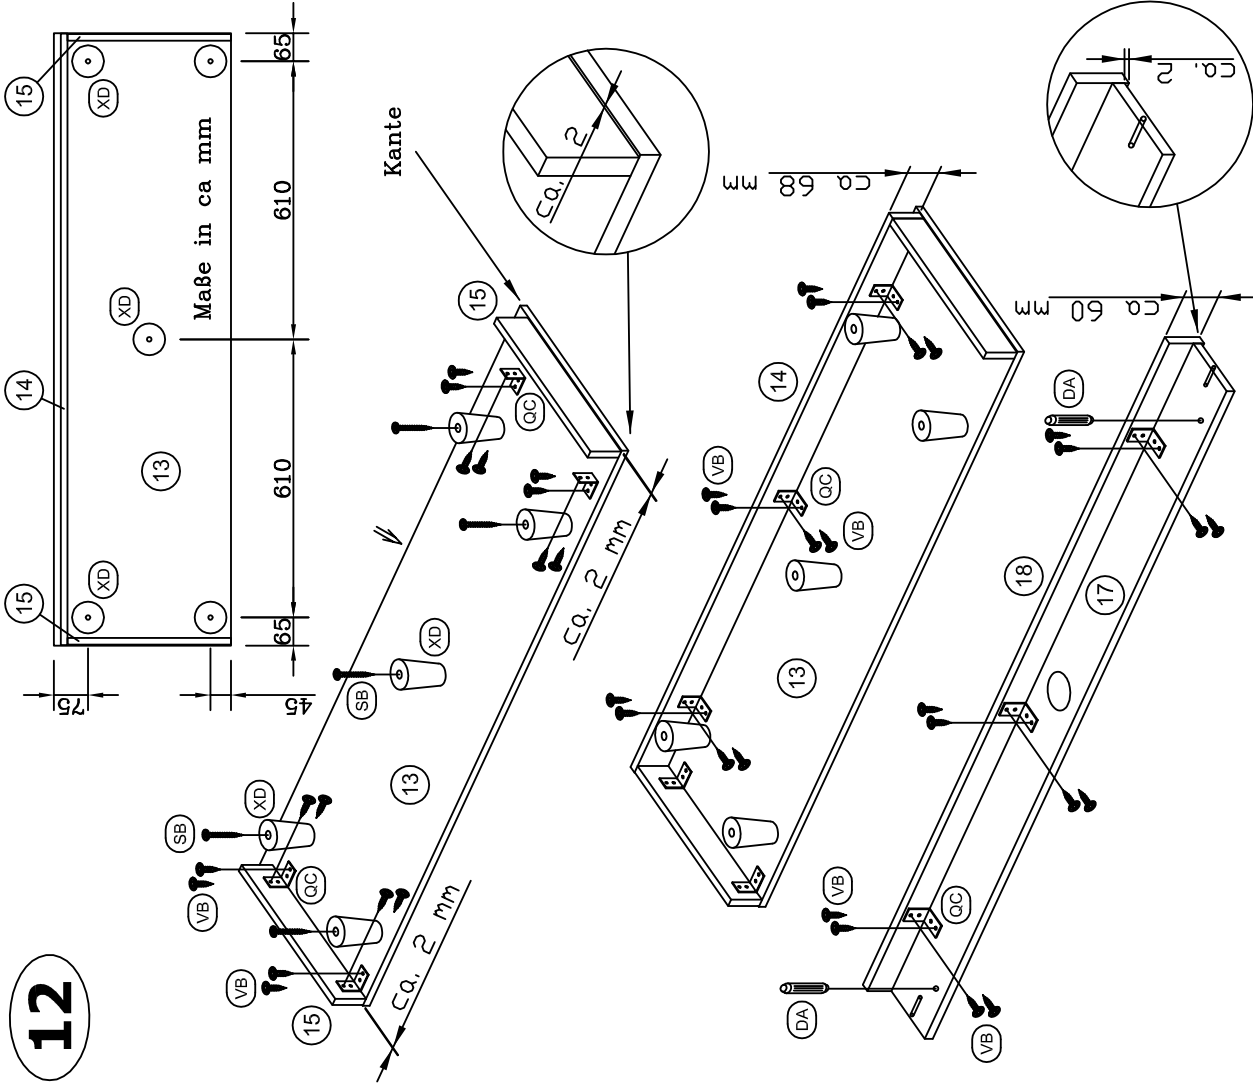

# Wohnwand Leroy

9.M.0414

**1**

	AA 24 Stück Exzenter		BA 24 Stück Spannbolzen		DA 24 Stück Holzdübel		TD 8 Stück Montageplatten
--	-------------------------	--	----------------------------	--	--------------------------	--	------------------------------

= Vorderkante

**5**

Mitte Boden markieren !

 H 4 Stück Rückwandkeil	 VM 4 Stück Spax 4 x 30	 XA 4 Stück Bodengleiter
 VS 3 Stück Schraube 2 x 20		

**4**

**2**

**3**

Mitte Boden markieren !

**9**

Mitte Boden markieren !

 H 4 Stück Rückwandkeil	 VM 4 Stück Spax 4 x 30	 XA 4 Stück Bodengleiter
 VS 3 Stück Schraube 2 x 20		

**8**

**6**

**7**

Mitte Boden markieren !

10

11

12

HD 4 Stück Griff

SA 16 Stück Seko 3,5 x 13

SE 8 Stück Griffschr. 4 x 30

TF 8 Stück Scharniere

13

- DA 2 Stück Holzdübel
- C 4 Stück 6,3 x 50