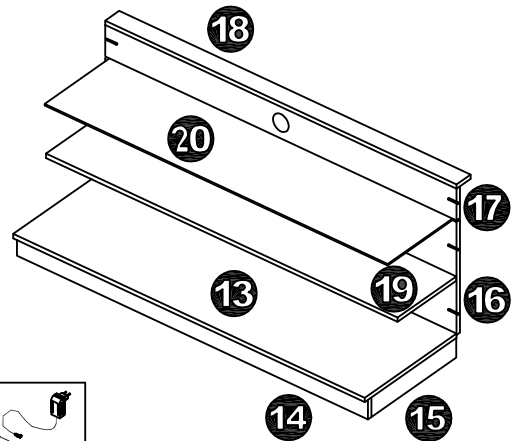

# Servicekarte

Modellname : Leroy

Artikel Nr. : T6.xxx.69 Sonoma / Weiss

Lieferantennummer : 93222

Ersatzteil Nummer	Bauteilbezeichnung	
<b>Colli 031</b>		
01	Ober- und Unterboden R/L	
02	Seite links für Schrank links	
03	Seite rechts für Schrank links	
04	Konstruktionsboden	
05	Rückwand	
06	Seite links für Schrank rechts	
07	Seite rechts für Schrank rechts	
08	Glasboden	
09	Tür oben für Schrank links	
10	Tür unten für Schrank links	
11	Tür oben für Schrank rechts	
12	Tür unten für Schrank rechts	
<b>Colli 305</b>		
13	Unterboden	
14	Sockelleiste vorne	
15	Sockelleiste seitlich	
16	Rückwand unten	
17	Rückwand oben	
18	Abdeckleiste	
19	Zwischenboden	
20	Glasplatte	
21	Clips	
22	Stecker, 9 fach	
23	Trafo mit Schalter	