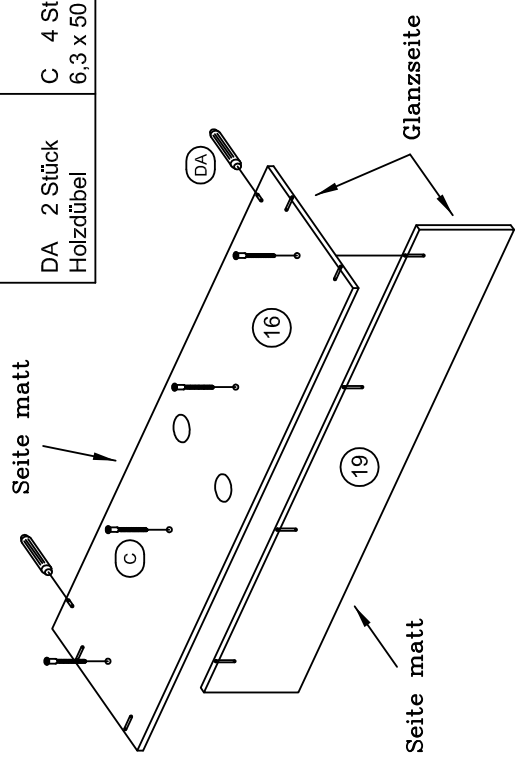

# Wohnwand Leroy

9.M.0414

**1**

	AA 24 Stück Exzenter		BA 24 Stück Spannbolzen		DA 24 Stück Holzdübel		TD 8 Stück Montageplatten
--	-------------------------	--	----------------------------	--	--------------------------	--	------------------------------

= Vorderkante

**5**

Mitte Boden markieren !

 H 4 Stück Rückwandkeil	 VM 4 Stück Spax 4 x 30	 XA 4 Stück Bodengleiter
 VS 3 Stück Schraube 2 x 20		

**4**

**2**

**3**

Mitte Boden markieren !

11

12

HD 4 Stück Griff

SA 16 Stück Seko 3,5 x 13

SE 8 Stück Griffschr. 4 x 30

TF 8 Stück Scharniere

13

- DA 2 Stück Holzdübel
- C 4 Stück 6,3 x 50

15

- C 4 Stück 6,3 x 50
- DC 2 Stück Spax 4 x 40
- JB 8 Stück Bodenträger
- JS 4 Stück Bodenträger
- SA 4 Stück Seko 3,5 x 13

14

- DC 2 Stück Spax 4 x 40

16

- EA 16 Stück Abdeckkappe
- 21 4 Stück Clips

17

C 2 Stück  
6,3 x 50