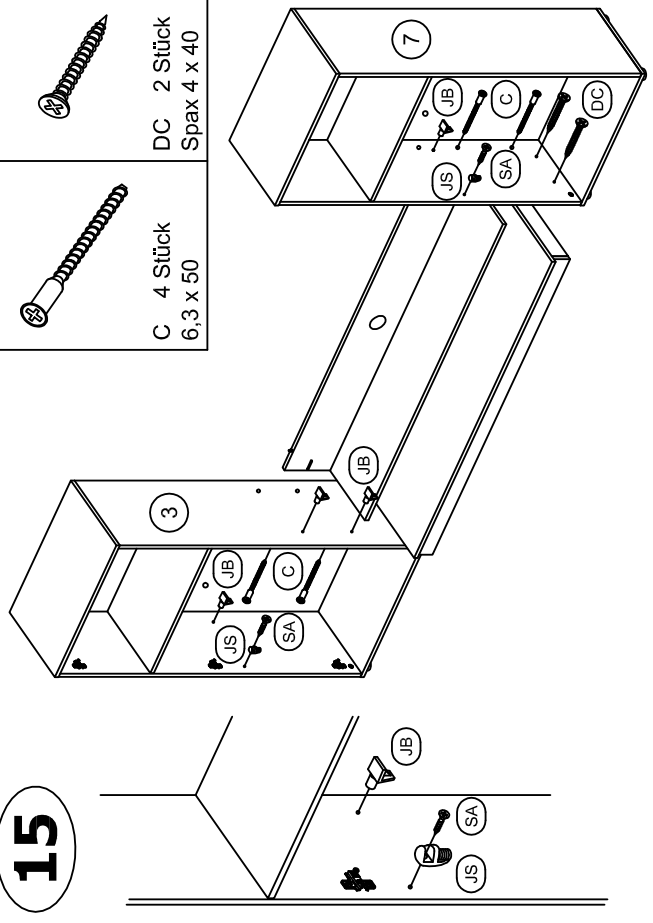

15

- C 4 Stück 6,3 x 50
- DC 2 Stück Spax 4 x 40
- JB 8 Stück Bodenträger
- JS 4 Stück Bodenträger
- SA 4 Stück Seko 3,5 x 13