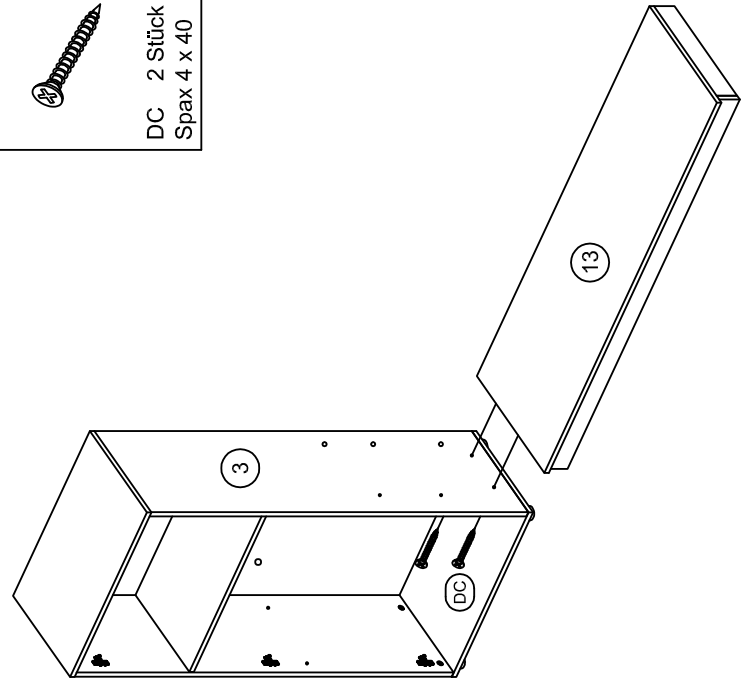

11

12

HD 4 Stück Griff

SA 16 Stück Seko 3,5 x 13

SE 8 Stück Griffschr. 4 x 30

TF 8 Stück Scharniere

13

- DA 2 Stück Holzdübel
- C 4 Stück 6,3 x 50

15

- C 4 Stück 6,3 x 50
- DC 2 Stück Spax 4 x 40
- JB 8 Stück Bodenträger
- JS 4 Stück Bodenträger
- SA 4 Stück Seko 3,5 x 13

14

- DC 2 Stück Spax 4 x 40

16

- EA 16 Stück Abdeckkappe
- 21 4 Stück Clips

17

C 2 Stück  
6,3 x 50