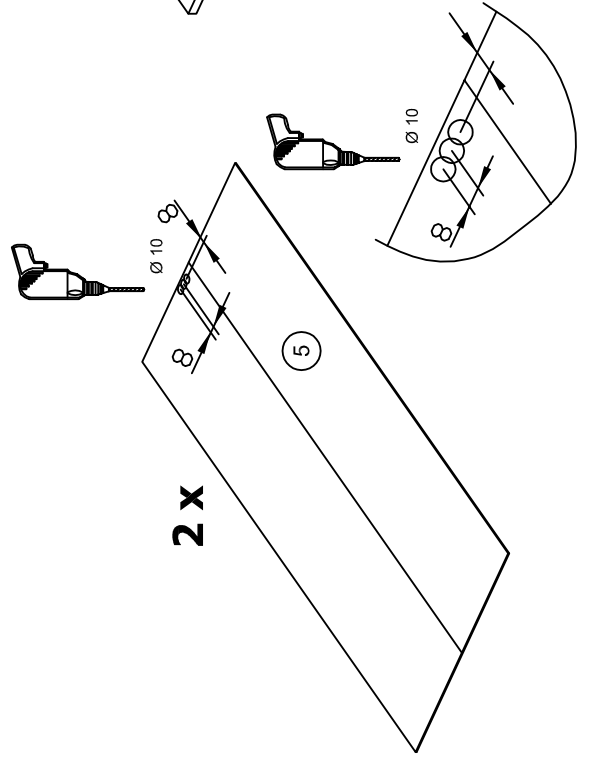

# Wohnwand Leroy

9.M.0414

**1**

	AA 24 Stück Exzenter		BA 24 Stück Spannbolzen		DA 24 Stück Holzdübel		TD 8 Stück Montageplatten
--	-------------------------	--	----------------------------	--	--------------------------	--	------------------------------

= Vorderkante

**5**

Mitte Boden markieren !

 H 4 Stück Rückwandkeil	 VM 4 Stück Spax 4 x 30	 XA 4 Stück Bodengleiter
 VS 3 Stück Schraube 2 x 20		

**4**

**2**

**3**

Mitte Boden markieren !

**9**

Mitte Boden markieren !

 H 4 Stück Rückwandkeil	 VM 4 Stück Spax 4 x 30	 XA 4 Stück Bodengleiter
 VS 3 Stück Schraube 2 x 20		

**8**

**6**

**7**

Mitte Boden markieren !

10