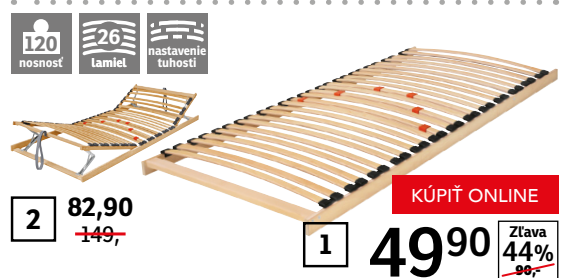

FEST XL, 90×200 cm, robustný a tuhý matrac, 1008782-00

3 659,90
~~1180,-~~

4 119,90
~~215,-~~

2 199,90
~~352,-~~

1 499,90
Zľava 42%
~~875,-~~

KÚPIŤ ONLINE

Spálňa Utah, dub pieskový/biela, **1. Dvojložko s nočnými stolíkmi**, 280×46-90×205 cm, lôžko 180×200 cm, úložný priestor, vrátane LED osvetlenia, energetická trieda A, bez roštu a matraca, 0531422-02, **2. Komoda**, 135×90×40 cm, 0531422-03, **3. Šatníková skriňa**, 267×226×60 cm, 0531422-09, **4. Pasparta**, 276×230 cm, 0531422-10