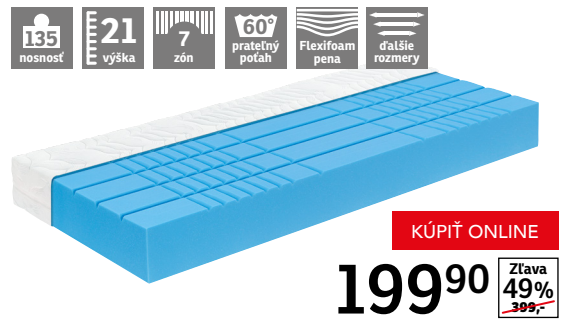

FEST XL, 90×200 cm, robustný a tuhý matrac, 1008782-00