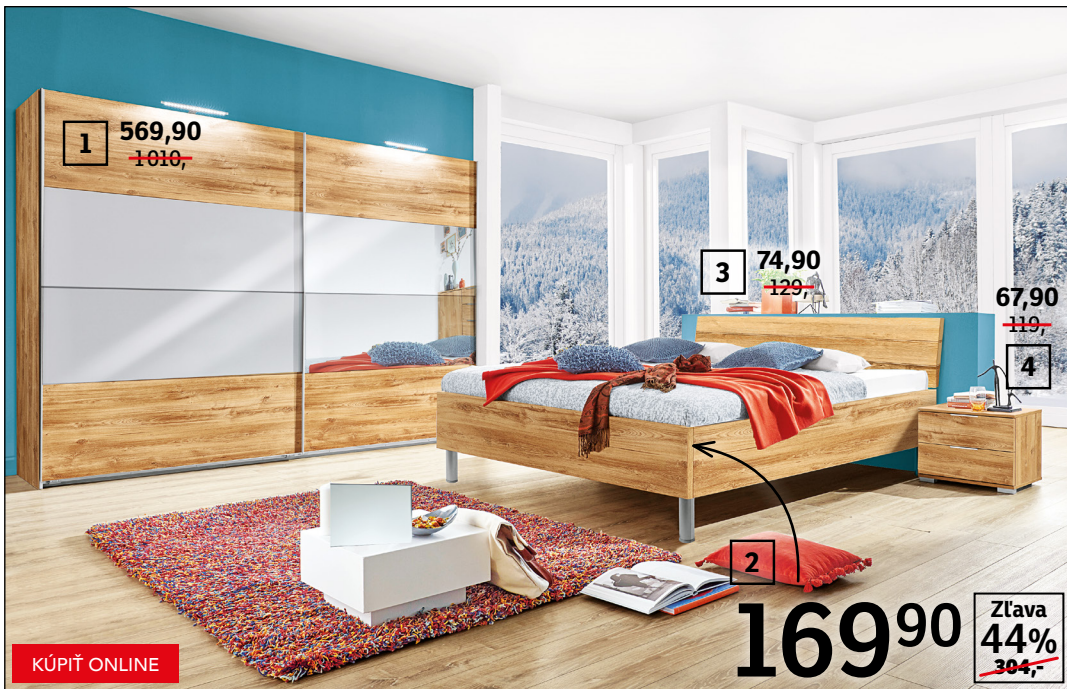

1 569,90
~~1010,-~~

3 74,90
~~129,-~~

67,90
~~119,-~~

4

2 169,90
Zľava 44%
~~304,-~~

KÚPIŤ ONLINE

VARIABILNÝ PROGRAM EASY PLUS, dub doskový/biela, možnosť objednania iných rozmerov a dekorov, **1. Šatníková skriňa**, 225×210×65 cm, LED osvetlenie skrine za príplatok, 5005254-96, 97, 98, **2. Rám postele**, 189×38×210 cm, lôžko 180×200 cm, 5005254-88**, **3. Čelo postele**, 188×50×5 cm, 5005254-88**, **4. Nočný stolík**, 52×40×38 cm, 5005254-95