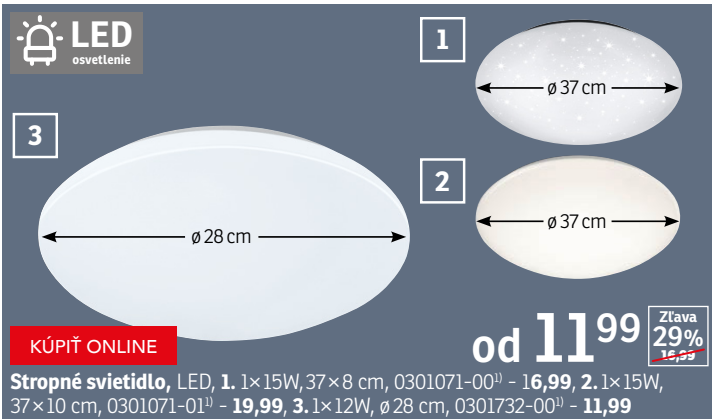

KÚPIŤ ONLINE

Uterák Bambus, rôzne veľkosti a farby, 70% bambus, 37×50 cm, 0722655-00-07 - **2,99**, 37×10 cm, 0722656-00-07 - **6,99**, 30×50 cm, 0722654-00-07 - **13,99**

od **2⁹⁹** Zlava 25% 3,99

KÚPIŤ ONLINE

Obliečky, 100% bavlna, rôzne druhy, 140×200 cm, 70×90 cm, 0721942-00, 01

14⁹⁹ Zlava 37% 23,99

KÚPIŤ ONLINE

1. Paplón Dauntouch, povlak 100% bavlna - satén, výplň 100% PES, 140×200 cm, 721865-00, **2. Vankúš Dauntouch**, povlak 100% bavlna - satén, výplň 100% PES, 70×90 cm, 721865-01

1 **15,99** ~~24,99~~

2 **39⁹⁹** Zlava 33% 59,99

KÚPIŤ ONLINE

Panvica, 1. ø 16 cm, 0002621-00 - **4,99**, 2. ø 20 cm, 0002621-01 - **6,99**, 3. ø 24 cm, 0002621-02 - **7,99**, 4. ø 28 cm, 0002621-03 - **9,99**, 5. ø 32 cm, 0002621-04¹⁾ - **11,99**

od **4⁹⁹** Zlava 56% 11,99

KÚPIŤ ONLINE

Odpadkový kôš, oceľ, rôzne farby a veľkosti, 1. 3l, 25×16,5 cm, 141670-00, 141667-00 - **6,99**, 2. 12l, 34,5×24 cm, 141668-00, 0141670-01 - **14,99**

od **6⁹⁹** Zlava 30% 9,99

KÚPIŤ ONLINE

Jedáľenský servis Jive, porcelán, rôzne druhy, 24 ks, 0146013-01

99⁹⁹ Zlava 15% 119,-

LED osvetlenie

3

1

ø 37 cm

2

ø 37 cm

ø 28 cm

KÚPIŤ ONLINE

Stropné svietidlo, LED, 1. 1×15W, 37×8 cm, 0301071-00¹⁾ - **16,99**, 2. 1×15W, 37×10 cm, 0301071-01¹⁾ - **19,99**, 3. 1×12W, ø 28 cm, 0301732-00¹⁾ - **11,99**

od **11⁹⁹** Zlava 29% 15,99

80×150 cm

KÚPIŤ ONLINE

od **19⁹⁹** Zlava 25% 25,99

Koberec Loft, rôzne farby a veľkosti, 80×150 cm, 0515957-00¹⁾, 0515958-00¹⁾, 0515959-00¹⁾, 0515960-00¹⁾ - **19,99**, 120×170 cm, 0515957-01¹⁾, 0515958-01¹⁾, 0515959-01¹⁾, 0515960-01¹⁾ - **29,99**, 160×230 cm, 0515957-02¹⁾, 0515958-02¹⁾, 0515959-02¹⁾, 0515960-02¹⁾ - **54,99**

80×150 cm

od **19⁹⁹** Zlava 25% 25,99

Koberec Lyon, rôzne vzory a veľkosti, 80×150 cm, 504088-02¹⁾ - **19,99**, 120×170 cm, 504088-16¹⁾ - **34,99**, 160×230 cm, 504088-12¹⁾ - **64,99**

Ďalšie počahy za príplatok v aktuálnej ponuke.

Ďalšie dekory za príplatok v aktuálnej ponuke.