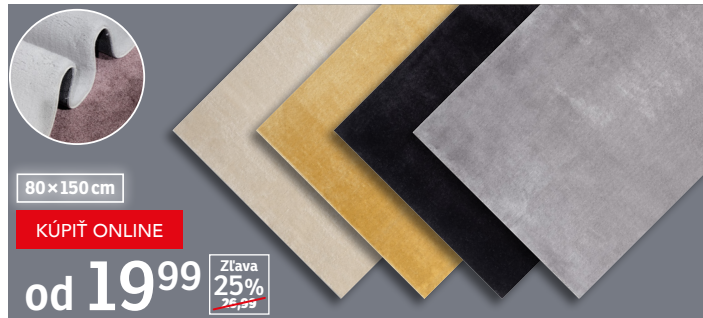

LED osvetlenie

3

1

ø 37 cm

2

ø 37 cm

ø 28 cm

KÚPIŤ ONLINE

Stropné svietidlo, LED, 1. 1×15W, 37×8 cm, 0301071-00¹⁾ - **16,99**, 2. 1×15W, 37×10 cm, 0301071-01¹⁾ - **19,99**, 3. 1×12W, ø 28 cm, 0301732-00¹⁾ - **11,99**

od **11⁹⁹** Zlava 29% 15,99

80×150 cm

KÚPIŤ ONLINE

od **19⁹⁹** Zlava 25% 25,99

Koberec Loft, rôzne farby a veľkosti, 80×150 cm, 0515957-00¹⁾, 0515958-00¹⁾, 0515959-00¹⁾, 0515960-00¹⁾ - **19,99**, 120×170 cm, 0515957-01¹⁾, 0515958-01¹⁾, 0515959-01¹⁾, 0515960-01¹⁾ - **29,99**, 160×230 cm, 0515957-02¹⁾, 0515958-02¹⁾, 0515959-02¹⁾, 0515960-02¹⁾ - **54,99**