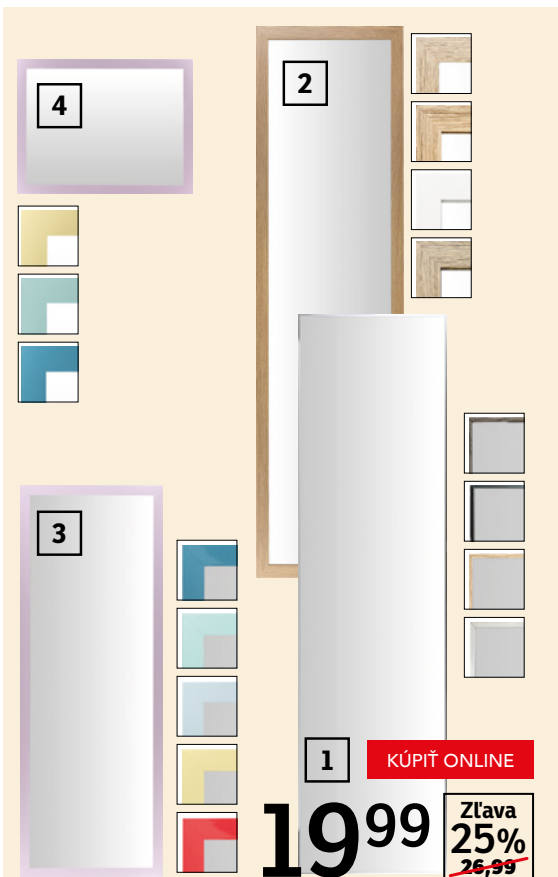

KÚPIŤ ONLINE

19⁹⁹ Zľava ~~25%~~ **26,99**

1. Zrkadlo Pure, 30×120 cm, mix farieb, 4610255-00 - **19,99**
  2. Zrkadlo Classic, 30×120 cm, mix farieb, 4610256-00 - **19,99**
  3. Zrkadlo Teen, 30×90 cm, mix farieb, 4610257-00 - **14,99**
  4. Zrkadlo Baby, 30×40 cm, mix farieb, 4610258-00 - **7,99**