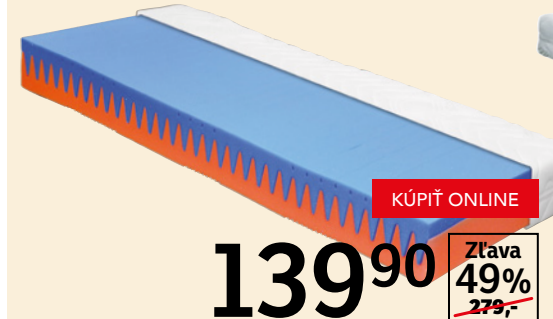

KÚPIŤ ONLINE

139⁹⁰ Zľava 49%
~~279,-~~

Medixo Gitta, 80/90×200 cm, ortopedický matrac, vhodný pre alergikov, 1008789-00, 01 - **139,90**, 120×200 cm, 1008789-02 - **199,90**, 140×200 cm, 1008789-03 - **219,90**