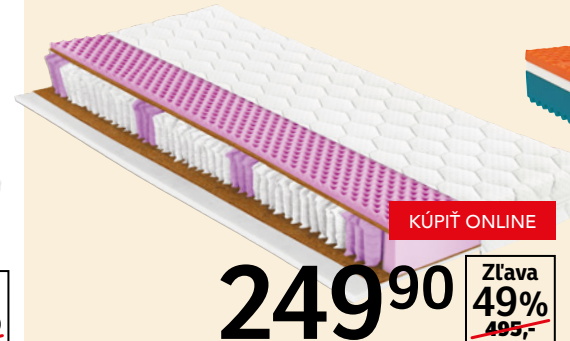

KÚPIŤ ONLINE

249⁹⁰ Zľava 49%
~~495,-~~

Medixo Medispring, 90×200 cm, taštičkový matrac so zvýšenou tuhosťou, 4576638-00