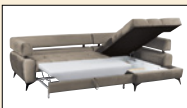

V CENE lôžko
úložný priestor
čalúnenie chrbta

KÚPIŤ ONLINE

899⁹⁰ Zľava
44%
~~1610,-~~

Sedacia súprava Paris, látka, 267×188 cm, výška 90 cm, lôžko 151×223 cm, ľavý variant na objednanie, 4593960-00, 01, 11, 23