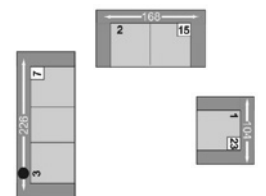

Rohová sedacia súprava + kreslo

Trojsedák + dvojsedák + kreslo