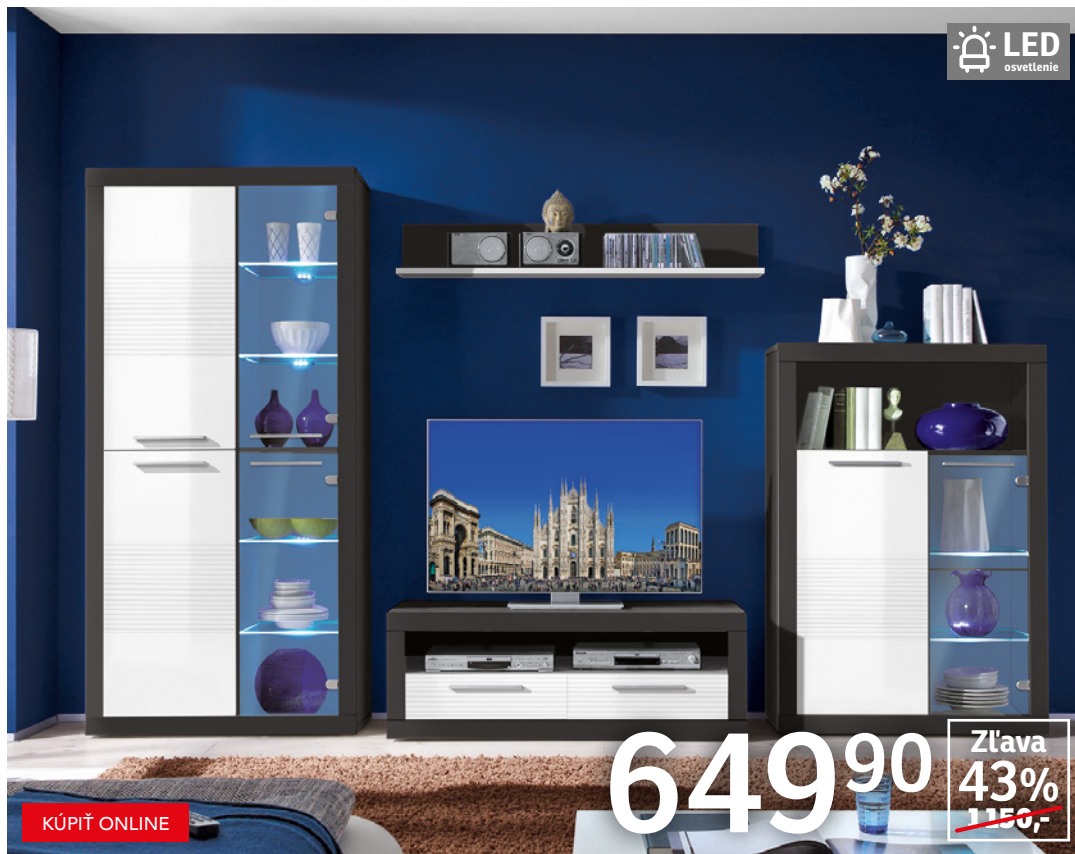

LED osvetlenie

649⁹⁰ Zľava 43%
~~1150,-~~

KÚPIŤ ONLINE

Obývacia stena Kolibri, sivá/biela - vysoký lesk, 304×192×48 cm, vrátane LED osvetlenia, energetická trieda A, 0512055-00

V CENE
lôžko
úložný priestor
čalúnenie chrbta
vankúše
L/P variant