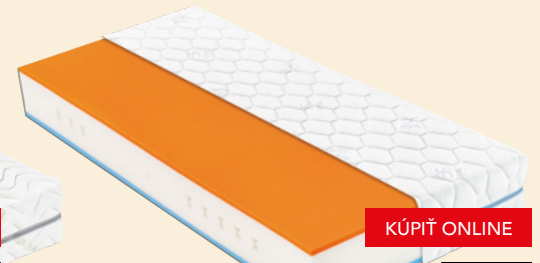

- 135 nosnosť, 18 výška, 95° prateľný potah, 7 zón, Flexifoam pena, ďalšie rozmery

KÚPIŤ ONLINE

169⁹⁰ Zľava 45%
~~310,-~~

Medixo Dakota, 90×200 cm, ortopedický matrac, vhodný pre alergikov, 4574153-00

- 150 nosnosť, 25 výška, 60° prateľný potah, mäkká tvrdá, Flexifoam pena, ďalšie rozmery