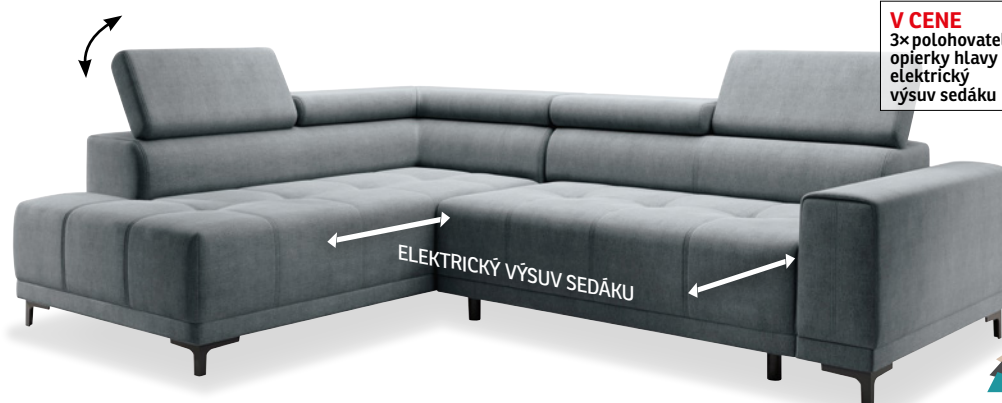

V CENE
čalúnenie chrbta

829,90 Zľava 50%
~~1675,-~~

KÚPIŤ ONLINE

Sedacia súprava 3+2 Bruno, látka s efektom brúsenej kože, trojsedák 230×94 cm, výška 83 cm, dvojsedák 191×94 cm, výška 83 cm, 1006958-04, Taburet, 106×41×65 cm, 1006958-05 - **279,90**