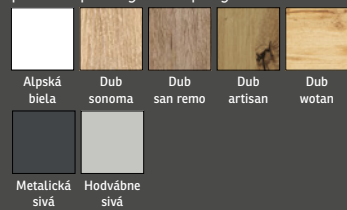

PROGRAM SYNCRONO

kombinácia dekor / dekor

kombinácia sklo / dekor

kombinácia dekor / sklo

predné plochy sklo

predné plochy - vysoký lesk

predné plochy a korpusy

- 3 šírky 271/316/361 cm
- 2 výšky 211/230 cm • úchytky farby alu alebo chróm
- varianty predných plôch – dekor, zrkadlo, sklo a vysoký lesk