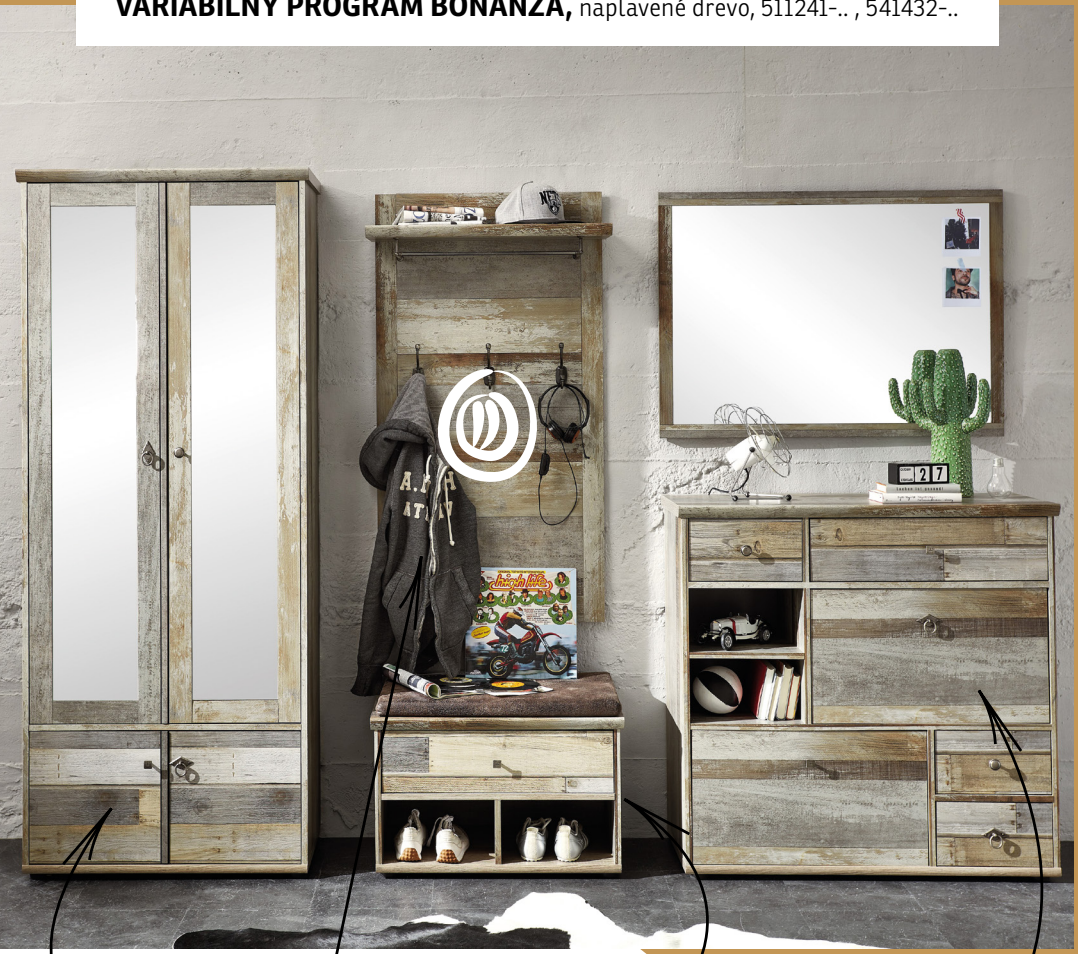

JEDNOTKA PRE VÁŠ DOMOV

ASKO
NÁBYTOK

VARIABILNÝ PROGRAM BONANZA, naplavené drevo, 511241-.. , 541432-..

KOMODA
99×133×39 cm
511241-06

VITRÍNA
83×189×39 cm
511241-07

TV STOLÍK
162×62×52 cm
0511241-10

KOMODA
99×80×39 cm
0541432-08