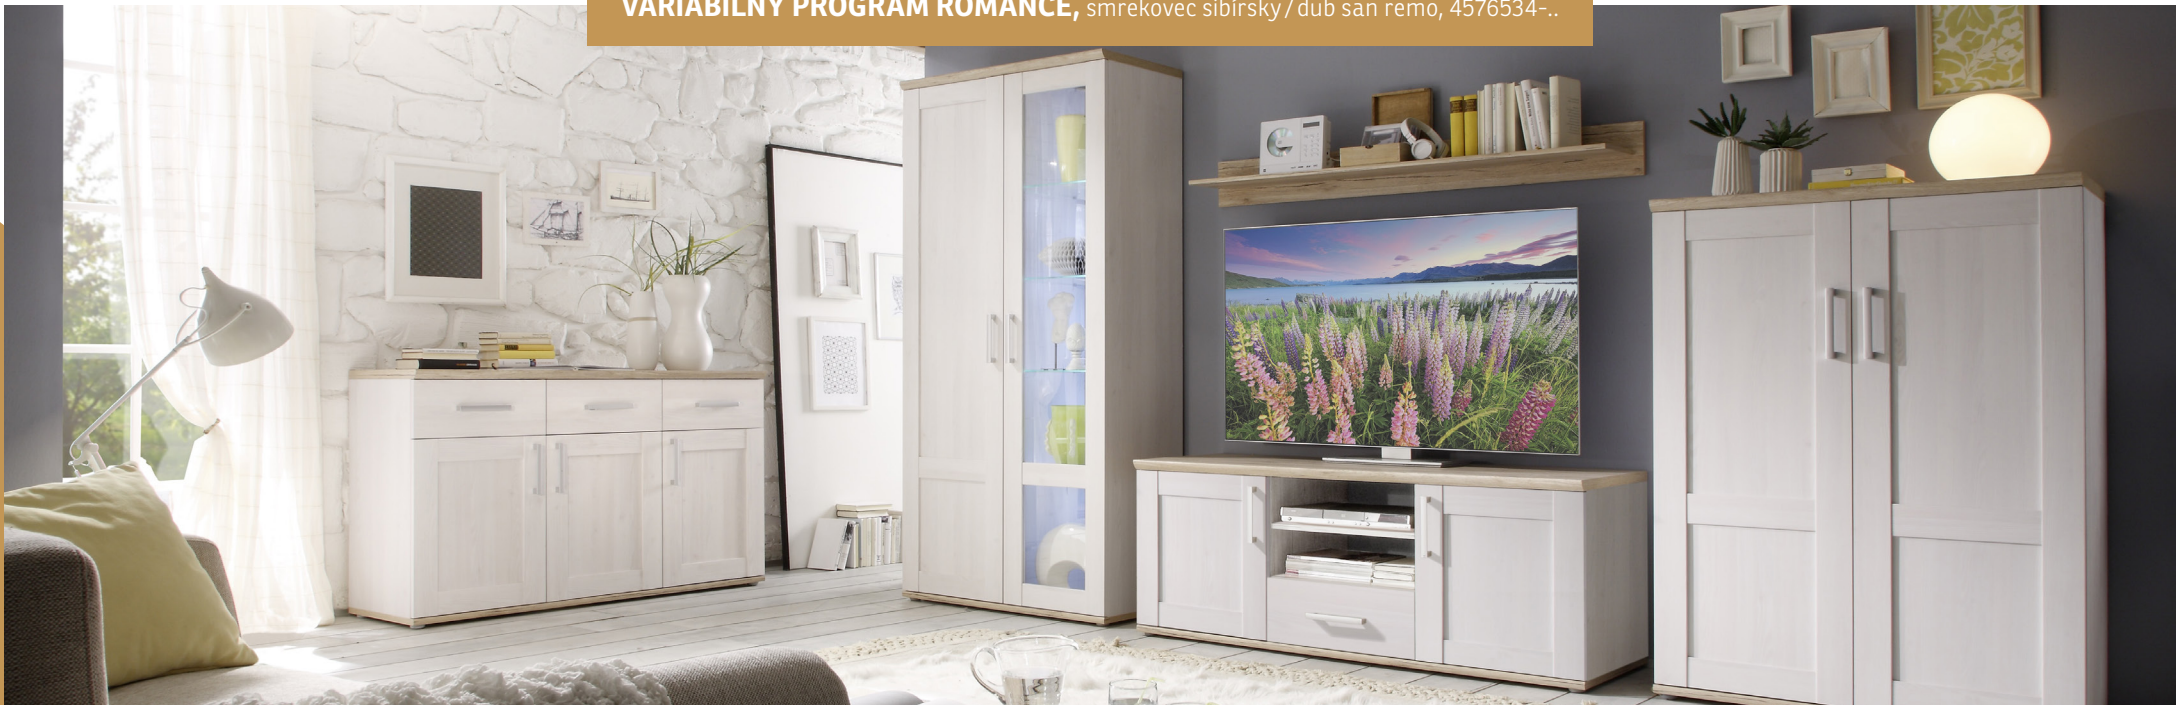

SKRINKA
NA TOPÁNKY
96 × 91 × 38 cm,
541502-01

ZRKADLO
96 × 92 × 4 cm,
541502-04

LAVICA
76 × 50 × 38 cm,
541502-02

VEŠIAKOVÝ PANEL
59 × 143 × 30 cm,
541502-03

ŠATNÍKOVÁ
SKRIŇA
76 × 201 × 39 cm,
541502-00

VYSOKÁ
SKRINKA
38 × 190 × 32 cm,
4576013-04