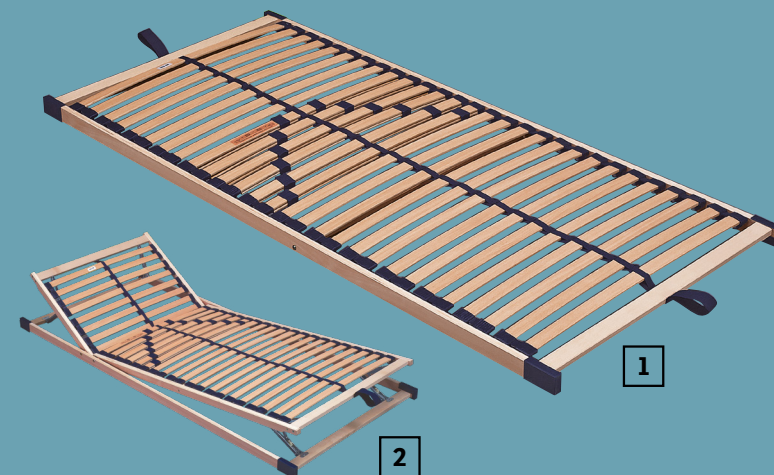

SPÁLŇOVÝ PROGRAM JOSSELIN, dub wotan / metalická sivá, 509860-..

1. PEVNÝ LAMELOVÝ ROŠT ASKO MULTIFLEX

80/90×200 cm, 1003955-00, 02, 120×200 cm, 1003955-03, 140×200 cm, 10033955-01

2. POLOHOVATEĽNÝ LAMELOVÝ ROŠT ASKO MULTIFLEX

80/90×200 cm, 1003957-00, 01