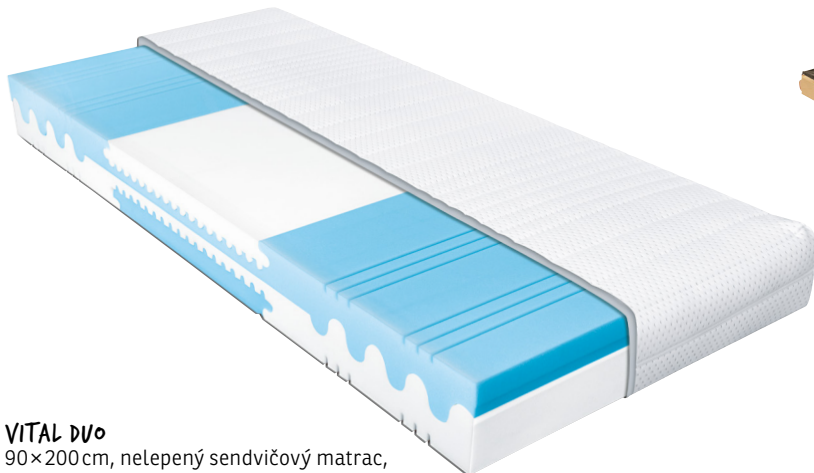

**IMITÁCIA OVČEJ KOŽE**  
50 × 70 cm  
0515731-05

**ŠATNÍKOVÁ SKRIŇA**  
241 × 212 × 62 cm  
4607604-01

**POSTEĽ**  
186 × 91 × 205 cm, lôžko 180 × 200 cm  
4607604-00

**SPÁLŇOVÝ PROGRAM LOCARNO**  
4607604-..

Elegantný vidiecky štýl si našiel svoje miesto v mnohých slovenských domácnostiach. Ak ste aj vy jeho fanúšikovia, ale hľadáte modernejšie vybavenie, ktoré spĺňa dizajnové aj funkčné nároky dnešnej doby, nemali by ste zabudnúť na variabilný systém Locarno, ktorý disponuje všetkým, čo máte pri vidieckom štýle radi – jednoduché línie, nadčasovú eleganciu i dekoratívne zdobenie predných plôch. A k tomu pridáva aj modernú grafitovú farbu v kombinácii s hrejivým drevedekorom duba artisan. Dominantou celej série Locarno predstavuje manželská posteľ v rozmere 180 × 200 cm s voľne stojacimi nočnými stolíkmi a vyššou konštrukciou pre ľahšie vstávanie z postele. Samozrejmosťou sú aj bočné zásuvky na uschovanie prikrývkov. Posteľ môžete doplniť o zrkadlovú šatníkovú skriňu s praktickými úložnými priestormi, alebo o veľkorysú komodu so štyrmi zásuvkami a dvoma dverkami, všetko vyrobené z kvalitnej drevotriesky.

**VITAL DUO**  
90 × 200 cm, nelepený sendvičový matrac,  
4577866-00

**1. PEVNÝ LAMELOVÝ ROŠT SARAGOSSA**  
90 × 200 cm, 4579687-00

**2. POLOHOVATEĽNÝ LAMELOVÝ ROŠT SARAGOSSA**  
90 × 200 cm, 4579688-00