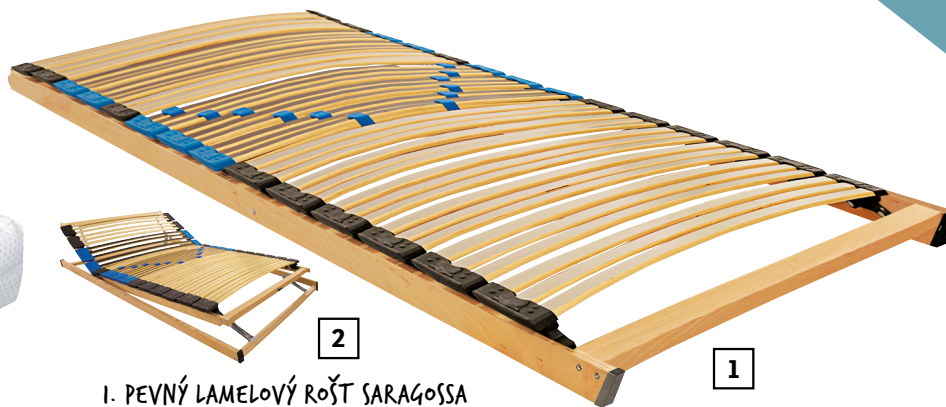

**IMITÁCIA OVČEJ KOŽE**  
50 × 70 cm  
0515731-05

**ŠATNÍKOVÁ SKRIŇA**  
241 × 212 × 62 cm  
4607604-01

**POSTEĽ**  
186 × 91 × 205 cm, lôžko 180 × 200 cm  
4607604-00

**SPÁLŇOVÝ PROGRAM LOCARNO**  
4607604-..

Elegantný vidiecky štýl si našiel svoje miesto v mnohých slovenských domácnostiach. Ak ste aj vy jeho fanúšikovia, ale hľadáte modernejšie vybavenie, ktoré spĺňa dizajnové aj funkčné nároky dnešnej doby, nemali by ste zabudnúť na variabilný systém Locarno, ktorý disponuje všetkým, čo máte pri vidieckom štýle radi – jednoduché línie, nadčasovú eleganciu i dekoratívne zdobenie predných plôch. A k tomu pridáva aj modernú grafitovú farbu v kombinácii s hrejivým drevedekorom duba artisan. Dominantou celej série Locarno predstavuje manželská posteľ v rozmere 180 × 200 cm s voľne stojacimi nočnými stolíkmi a vyššou konštrukciou pre ľahšie vstávanie z postele. Samozrejmosťou sú aj bočné zásuvky na uschovanie prikrývkov. Posteľ môžete doplniť o zrkadlovú šatníkovú skriňu s praktickými úložnými priestormi, alebo o veľkorysú komodu so štyrmi zásuvkami a dvoma dverkami, všetko vyrobené z kvalitnej drevotriesky.

**VITAL DUO**  
90 × 200 cm, nelepený sendvičový matrac,  
4577866-00

**1. PEVNÝ LAMELOVÝ ROŠT SARAGOSSA**  
90 × 200 cm, 4579687-00

**2. POLOHOVATEĽNÝ LAMELOVÝ ROŠT SARAGOSSA**  
90 × 200 cm, 4579688-00