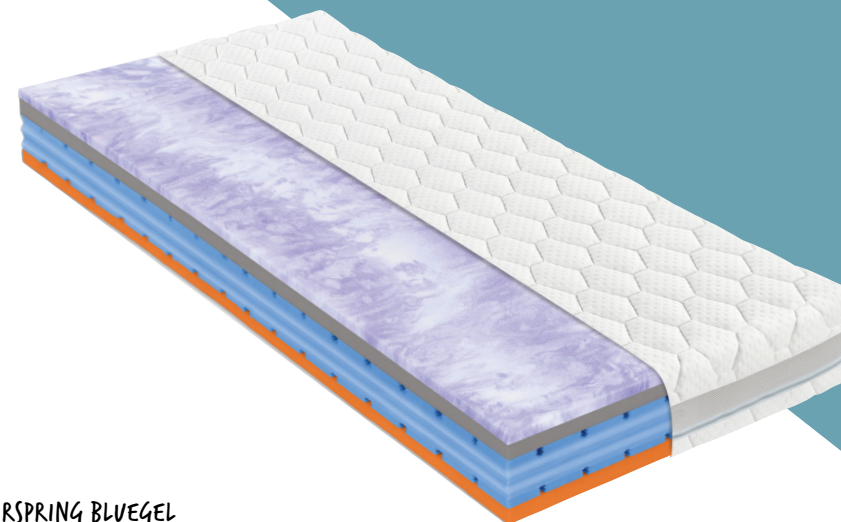

AIRSPRING BLUEGEL

90×200 cm, poťah vhodný pre alergikov
4584517-00

SPÁLŇOVÝ PROGRAM JOSSELIN

509860-..

Baví vás v interiéri dramatickosť a hra kontrastov, ktorá dokáže aj z klasického nábytku vytvoriť dizajnový skvost? Potom vašej pozornosti nesmie uniknúť výstredná séria Josselin, ktorá vďaka vysokému kontrastu vytvorí v miestnosti neopakovateľnú atmosféru a podčiarkne excentrickú osobnosť svojho majiteľa. Sériu dominuje manželská posteľ z kvalitných materiálov v dekore duba wotan, ktorý doplnia kovový odtieň. Posteľ na praktických nožičkách je vybavená mohutným pevným čelom, do ktorého sú zabudované nočné stolíky s dostatkom úložného priestoru a zásuvkou, ale aj poličky na knihy alebo fotografie. V sérii nájdete aj skriňu v totožnom dekore, ktorá popri štyroch zásuvkách a rade poličiek disponuje aj zabudovanými zrkadlami na predných dverkách. Dlhovekosť nábytku potom zaisťuje použitie pevnej laminovanej drevotriesky.