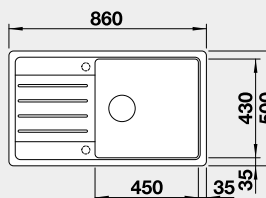

60 cm Rozmer skrinky