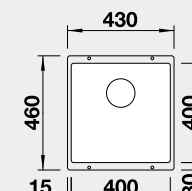

Zabudovanie pod pracovnú dosku

Farba	Obj. číslo	MOC s DPH	Akciová cena
čierna	525 990	359 €	300 €
antracit	523 422		
sivá skala	523 423		
hliníková metalíza	523 424		
biela	523 426		
NOVINKA biela soft	527 166		
NOVINKA sivá vulkán	527 349		
tartufo	523 429		
káva	523 431		

Výrez: 400 x 400 mm, R10
Hĺbka vaničky: 190 mm

50 cm Rozmer skrinky