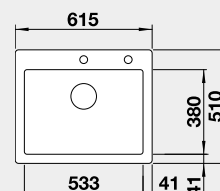

60 cm Rozmer skrinky