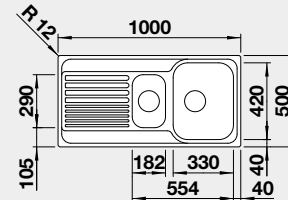

Prevedenie

nerez

Obj. číslo MOC s DPH Akciová cena

526 620 211€ **175 €**

Výrez: 982 x 482 mm, R15
hĺbka vaničky: 170/90 mm

60 cm Rozmer skrinky