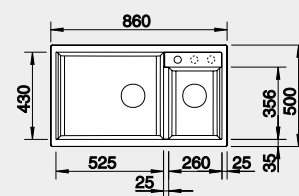

Zabudovanie zhora

Farba	Obj. číslo	MOC s DPH	Akciová cena
čierna	525 936	453 €	380 €
antracit	513 273		
sivá skala	518 886		
hliníková metalíza	513 268		
biela	513 269		
NOVINKA biela soft	527 121		
NOVINKA sivá vulkán	527 304		
tartufo	517 364		
káva	515 050		

Výrez: 840 x 480 mm, R15
Hĺbka vaničky: 190/190 mm

90 cm Rozmer skrinky