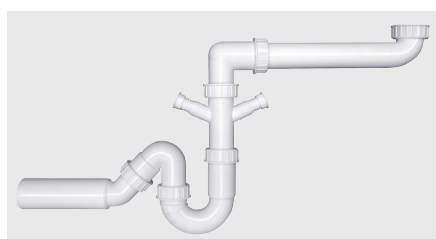

Zápachový uzáver pre úsporu miesta

Obj. číslo MOC s DPH

Akciová cena

137 287 11-€

9 €