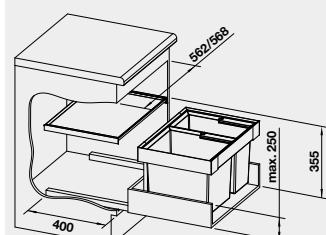

FLEXON II 60/2

521 471

177 €

145 €