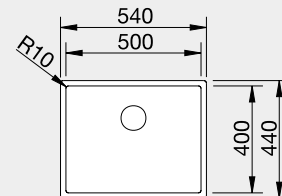

### Prevedenie

Durinox®

Obj. číslo MOC s DPH Akciová cena

523 386 874 € **725 €**

Výrez: 500 x 400 mm, R10  
Hĺbka vaničky: 190 mm

60 cm Rozmer skrinky