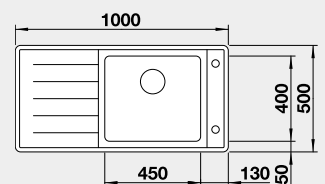

60 cm Rozmer skrinky