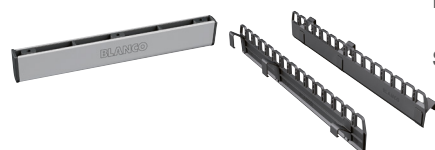

BLANCO MOVEX

BLANCO SELECT CLIP

MOVEX

519 357 28 € **23 €**

SELECT CLIP

521 300 19 € **15 €**