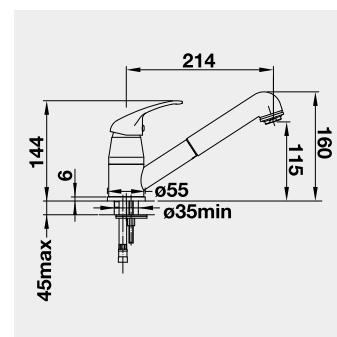

DARAS-S – sprška	Farba	Obj. číslo	MOC s DPH	Akciová cena s DPH
	DARAS-S chróm	517 731	108 €	90 €
	DARAS-S SILGRANIT®-Look:		182 €	150 €
	DARAS-S čierna	526 153		
	DARAS-S antracit	517 732		
	DARAS-S hliníková metalíza	517 733		
	DARAS-S biela	517 735		
	DARAS-S biela soft	526 937	NOVINKA	
	DARAS-S sivá vulkán	526 936	NOVINKA	
	DARAS-S káva	517 740