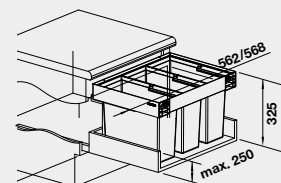

BLANCO FLEXON II LOW XL 60/3
košový systém do zásuvky

Názov

Obj. číslo MOC
s DPH

Akciová cena

60 cm
Rozmer skrinky