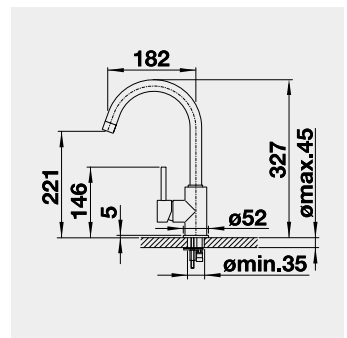

BLANCO ZMIEŠAVACIE BATÉRIE

MILA, MILA-S – sprška

Farba	Obj. číslo	MOC s DPH	Akciová cena s DPH
MILA chróm	519 414	116 €	100 €
MILA-S chróm	519 810	262 €	215 €
MILA čierna matná	526 657	176 €	145 €
MILA-S čierna matná	526 660	271 €	225 €

MILI

Farba	Obj. číslo	MOC s DPH	Akciová cena s DPH
MILI chróm	519 413	115 €	100 €
MILI čierna matná	526 665	176 €	145 €
MILI SILGRANIT®-Look:		123 €	110 €
MILI čierna	526 159		
MILI antracit	523 103		
MILI hliníková metalíza	523 105		
MILI biela	523 107		
MILI biela soft	527 461	NOVINKA	
MILI sivá vulkán	527 460	NOVINKA	
MILI káva	523 111		

MIDA

Farba	Obj. číslo	MOC s DPH	Akciová cena s DPH
MIDA chróm	517 742	118 €	100 €
MIDA čierna matná	526 649	186 €	155 €
MIDA SILGRANIT®-Look:		162 €	135 €
MIDA čierna	526 145		
MIDA antracit	519 415		
MIDA hliníková metalíza	519 416		
MIDA biela	519 418		
MIDA biela soft	526 966	NOVINKA	
MIDA sivá vulkán	526 965	NOVINKA	
MIDA káva	519 423		

MIDA-S – sprška

Farba	Obj. číslo	MOC s DPH	Akciová cena s DPH
MIDA-S chróm	521 454	226 €	185 €
MIDA-S čierna matná	526 653	288 €	235 €
MIDA-S SILGRANIT®-Look:		265 €	220 €
MIDA-S čierna	526 146		
MIDA-S antracit	521 455		
MIDA-S hliníková metalíza	521 456		
MIDA-S biela	521 457		
MIDA-S biela soft	526 968	NOVINKA	
MIDA-S sivá vulkán	526 967	NOVINKA	
MIDA-S káva	521 461