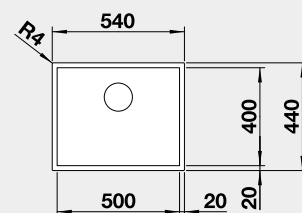

DARK STEEL

Tmavá nerezová oceľ - nové, elegantné drezy

BLANCO ZEROX 500-IF

IF – plochý okraj

Prevedenie

Dark Steel

Obj. číslo MOC s DPH Akciová cena

526 245 954 € **790 €**

Výrez: 530 x 430 mm, R15
Hĺbka vaničky: 175 mm, R0

60 cm Rozmer skrinky

BLANCO ZEROX 700-IF

IF – plochý okraj

Prevedenie

Dark Steel

Obj. číslo MOC s DPH Akciová cena

526 246 1015 € **840 €**

Výrez: 730 x 430 mm, R15
Hĺbka vaničky: 185 mm, R0

80 cm Rozmer skrinky

BLANCO ZEROX 500-U

Zabudovanie pod pracovnú dosku

Prevedenie

Dark Steel

Obj. číslo MOC s DPH Akciová cena

526 243 875 € **725 €**

Výrez: 500 x 400 mm, R0
Hĺbka vaničky: 175 mm, R0

60 cm Rozmer skrinky

BLANCO ZEROX 700-U

Zabudovanie pod pracovnú dosku

Prevedenie

Dark Steel

Obj. číslo MOC s DPH Akciová cena

526 244 965 € **800 €**

Výrez: 700 x 400 mm, R0
Hĺbka vaničky: 185 mm, R0

80 cm Rozmer skrinky