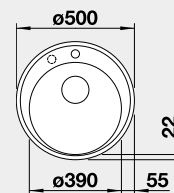

### 45 cm Rozmer skrinky