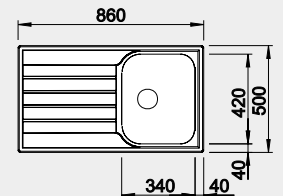

### Prevedenie

leštená nerez

Obj. číslo MOC s DPH Akciová cena

514 786 185 € **160 €**

Výrez: 842 x 482 mm, R15  
Hĺbka vaničky: 155 mm

45 cm Rozmer skrinky