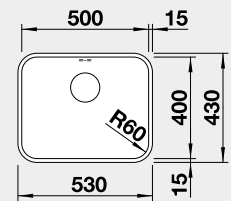

NEREZ U – zabudovanie pod pracovnú dosku

BLANCO SUPRA 400-U

Zabudovanie pod pracovnú dosku

Prevedenie

leštená nerez
bez tiahla

Obj. číslo MOC s DPH Akciová cena

518 201 193-€ **165 €**

Výrez: 400 x 400 mm, R60
Hĺbka vaničky: 175 mm, R60

45 cm Rozmer skrinky

BLANCO SUPRA 450-U

Zabudovanie pod pracovnú dosku

Prevedenie

leštená nerez
bez tiahla

Obj. číslo MOC s DPH Akciová cena

518 203 220-€ **185 €**

Výrez: 450 x 400 mm, R60
Hĺbka vaničky: 175 mm, R60

50 cm Rozmer skrinky

BLANCO SUPRA 500-U

Zabudovanie pod pracovnú dosku

Prevedenie

leštená nerez
bez tiahla

Obj. číslo MOC s DPH Akciová cena

518 205 246-€ **210 €**

Výrez: 500 x 400 mm, R60
Hĺbka vaničky: 175 mm, R60

60 cm Rozmer skrinky

BLANCO SOLIS 400-U

Zabudovanie pod pracovnú dosku

Prevedenie

leštená nerez

Obj. číslo MOC s DPH Akciová cena

526 117 272-€ **230 €**

Výrez: 400 x 400 mm, R42
Hĺbka vaničky: 185 mm, R42

45 cm Rozmer skrinky

BLANCO SOLIS 450-U

Zabudovanie pod pracovnú dosku

Prevedenie

leštená nerez

Obj. číslo MOC s DPH Akciová cena

526 120 308-€ **260 €**

Výrez: 450 x 400 mm, R42
Hĺbka vaničky: 185 mm, R42

50 cm Rozmer skrinky

BLANCO SOLIS 500-U

Zabudovanie pod pracovnú dosku

Prevedenie

leštená nerez

Obj. číslo MOC s DPH Akciová cena

526 122 321-€ **270 €**

Výrez: 500 x 400 mm, R42
Hĺbka vaničky: 185 mm, R42

60 cm Rozmer skrinky