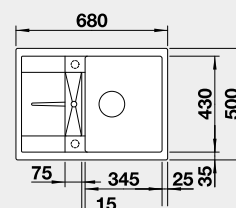

Zabudovanie zhora

Farba	Obj. číslo	MOC s DPH	Akciová cena
čierna	525 912	341 €	285 €
antracit	519 561		
sivá skala	519 562		
hliníková metalíza	519 563		
biela	519 565		
NOVINKA biela soft	527 103		
NOVINKA sivá vulkán	527 286		
tartufo	519 569		
káva	519 570		

Výrez: 660 x 480 mm, R15
Hĺbka vaničky: 190 mm

45 cm Rozmer skrinky