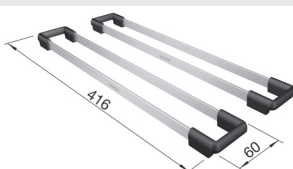

# PRÍSLUŠENSTVO K DREZOM SILGRANIT®

Klappmatte – multifunkčná mriežka

Prevedenie

Obj. číslo MOC s DPH

Akciová cena

**460 x 425 mm**  
pre drezy so šírkou 400 mm

238 482 104-€

**85 €**