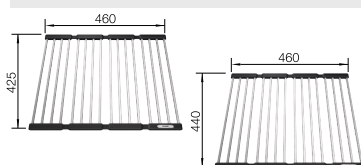

# PRÍSLUŠENSTVO K DREZOM SILGRANIT®

Klappmatte – multifunkčná mriežka

Prevedenie

Obj. číslo MOC s DPH

Akciová cena

**460 x 425 mm**  
pre drezy so šírkou 400 mm

238 482 104-€

**85 €**