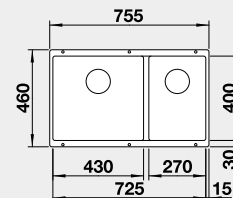

80 cm Rozmer skrinky