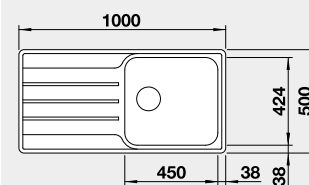

NEREZ IF – plochý okraj

BLANCO LEMIS 45 S-IF Mini

Prevedenie

leštená nerez

Obj. číslo MOC s DPH Akciová cena

525 115 220-€ **185 €**

Výrez: 585 x 480 mm, R15
Hĺbka vaničky: 205 mm

45 cm Rozmer skrinky

BLANCO LEMIS 45 S-IF

Prevedenie

leštená nerez

Obj. číslo MOC s DPH Akciová cena

523 030 226-€ **190 €**

Výrez: 840 x 480 mm, R15
Hĺbka vaničky: 205 mm

45 cm Rozmer skrinky

BLANCO LEMIS XL 6 S-IF Compact

Prevedenie

leštená nerez

Obj. číslo MOC s DPH Akciová cena

525 111 280-€ **235 €**

Výrez: 760 x 480 mm, R15
Hĺbka vaničky: 205 mm

60 cm Rozmer skrinky

BLANCO LEMIS XL 6 S-IF

Prevedenie

leštená nerez

Obj. číslo MOC s DPH Akciová cena

523 034 283-€ **240 €**

Výrez: 980 x 480 mm, R15
Hĺbka vaničky: 205 mm

60 cm Rozmer skrinky

BLANCO LEMIS 6 S-IF

Prevedenie

leštená nerez

Obj. číslo MOC s DPH Akciová cena

523 032 294-€ **245 €**

Výrez: 980 x 480 mm, R15
Hĺbka vaničky: 205/145 mm

60 cm Rozmer skrinky

BLANCO LEMIS 8 S-IF

Prevedenie

leštená nerez

Obj. číslo MOC s DPH Akciová cena

523 036 340-€ **285 €**

Výrez: 1140 x 480 mm, R15
Hĺbka vaničky: 205/205 mm

80 cm Rozmer skrinky