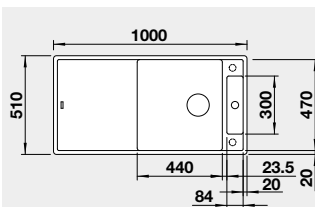

60 cm Rozmer skrinky