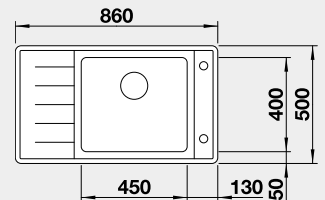

60 cm Rozmer skrinky