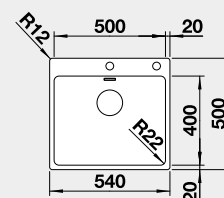

### Prevedenie

**hodvábný lesk**  
s tiahom

Obj. číslo MOC s DPH **Akciová cena**

521 748 765 € **635 €**

Výrez: 530 x 490 mm, R15  
Hĺbka vaničky: 190 mm, R35/25

60 cm Rozmer skrinky