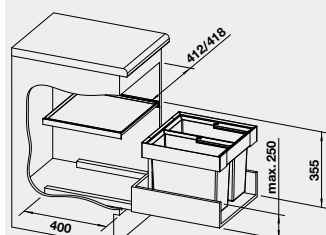

Akciová cena

**45** cm  
Rozmer skrinky

FLEXON II 45/2

521 468

146 €

**120 €**

**BLANCO FLEXON II 50/2**  
košový systém do zásuvky

Názov