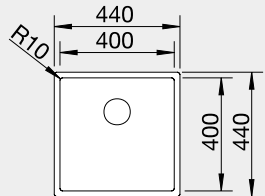

DURINOX®

Extrémne odolný nerez, tvrdší a menej náchylný na otlaky prstov

BLANCO CLARON 400-IF

IF – plochý okraj

Prevedenie

Durinox®

Obj. číslo MOC s DPH Akciová cena

523 389 930 € **770 €**

Výrez: 430 x 430 mm, R10
Hĺbka vaničky: 190 mm

45 cm Rozmer skrinky

BLANCO CLARON 500-IF

IF – plochý okraj

Prevedenie

Durinox®

Obj. číslo MOC s DPH Akciová cena

523 390 968 € **800 €**

Výrez: 530 x 430 mm, R10
Hĺbka vaničky: 190 mm

60 cm Rozmer skrinky

BLANCO CLARON 400-IF/A

IF – plochý okraj

Prevedenie

Durinox®

s excentrickým ovládaním
PushControl

Obj. číslo MOC s DPH Akciová cena

523 392 1138 € **940 €**

Výrez: 440 x 490 mm, R10
Hĺbka vaničky: 190 mm

45 cm Rozmer skrinky

BLANCO CLARON 500-IF/A

IF – plochý okraj

Prevedenie

Durinox®

s excentrickým ovládaním
PushControl

Obj. číslo MOC s DPH Akciová cena

523 393 1213 € **1000 €**

Výrez: 540 x 490 mm, R10
Hĺbka vaničky: 190 mm

60 cm Rozmer skrinky

BLANCO CLARON 400-U

Zabudovanie pod pracovnú dosku

Prevedenie

Durinox®

Obj. číslo MOC s DPH Akciová cena

523 385 803 € **665 €**

Výrez: 400 x 400 mm, R10
Hĺbka vaničky: 190 mm

45 cm Rozmer skrinky

BLANCO CLARON 500-U

Zabudovanie pod pracovnú dosku

Prevedenie

Durinox®

Obj. číslo MOC s DPH Akciová cena

523 386 874 € **725 €**

Výrez: 500 x 400 mm, R10
Hĺbka vaničky: 190 mm

60 cm Rozmer skrinky