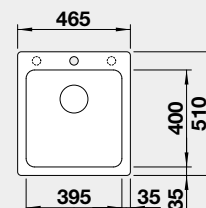

45 cm Rozmer skrinky