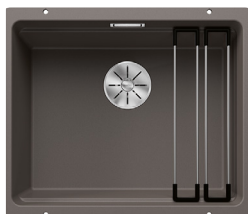

BLANCO ETAGON 500-U – bez tiahla s posuvnými kofajničkami