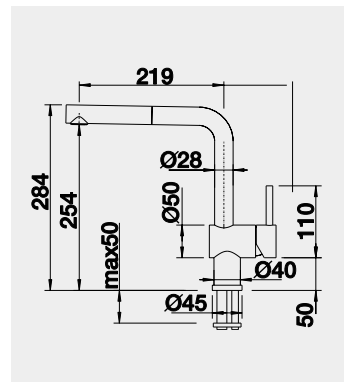

LINUS-S – sprška	Farba	Obj. číslo	MOC s DPH	Akciová cena
	LINUS-S chróm	512 402	336 €	275 €
	LINUS-S PVD steel	526 242	461 €	380 €
	LINUS-S čierna matná	525 807	536 €	440 €
	LINUS-S saténová zlatá	526 684	399 €	330 €
	LINUS-S SILGRANIT®-Look:		444 €	365 €
	LINUS-S čierna	526 148		
	LINUS-S antracit	516 688		
	LINUS-S sivá skala	518 813		
	LINUS-S hliníková metalíza	516 689		
	LINUS-S biela	516 692		
	LINUS-S biela soft	526 959	NOVINKA	
	LINUS-S sivá vulkán	526 958	NOVINKA	
	LINUS-S tartufo	517 621		
LINUS-S káva	516 697