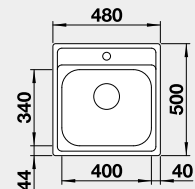

NEREZ

BLANCO TOP EE 3x4

Zabudovanie zhora

Prevedenie

nerez

Obj. číslo MOC s DPH Akciová cena

501 067 71€ **60 €**

Výrez: 312 x 452 mm, R15
Hĺbka vaničky: 150 mm

30 cm rozmer skrinky

BLANCO TOP EE 4x4

Zabudovanie zhora

Prevedenie

nerez

Obj. číslo MOC s DPH Akciová cena

501 065 75€ **65 €**

Výrez: 417 x 452 mm, R15
Hĺbka vaničky: 150 mm

45 cm rozmer skrinky

BLANCO TOP EZ 8x4

Zabudovanie zhora

Prevedenie

nerez

Obj. číslo MOC s DPH Akciová cena

500 372 115€ **95 €**

Výrez: 842 x 417 mm, R15
Hĺbka vaničky: 150/150 mm

90 cm rozmer skrinky

BLANCO RONDOSOL

Zabudovanie zhora

Prevedenie

leštená nerez*

Obj. číslo MOC s DPH Akciová cena

513 307 78€ **70 €**

leštená nerez**

513 306 86€ **75 €**

*1 1/2" výpust / **3 1/2" výpust

Výrez: ø 444 mm
Hĺbka vaničky: 165 mm

45 cm rozmer skrinky

BLANCO DANA 45

Zabudovanie zhora

Prevedenie

nerez

Obj. číslo MOC s DPH Akciová cena

525 322 160€ **135 €**

Výrez: 462 x 482 mm, R15
Hĺbka vaničky: 158 mm

45 cm rozmer skrinky

BLANCO DANA 6

Zabudovanie zhora

Prevedenie

nerez

Obj. číslo MOC s DPH Akciová cena

525 323 171€ **145 €**

Výrez: 587 x 482 mm, R15
Hĺbka vaničky: 158 mm

60 cm Rozmer skrinky