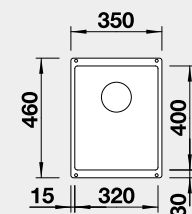

Zabudovanie pod pracovnú dosku

Farba	Obj. číslo	MOC s DPH	Akciová cena
čierna	525 983	340 €	285 €
antracit	523 406		
sivá skala	523 407		
hliníková metalíza	523 408		
biela	523 410		
NOVINKA biela soft	527 160		
NOVINKA sivá vulkán	527 343		
tartufo	523 414		
káva	523 415		

Výrez: 320 x 400 mm, R10
Hĺbka vaničky: 190 mm

40 cm Rozmer skrinky