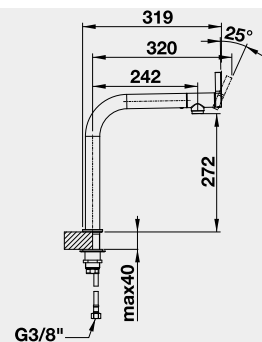

VONDA chróm

518 434

380-€

315 €

VONDA leštená nerez

518 435

555-€

455 €