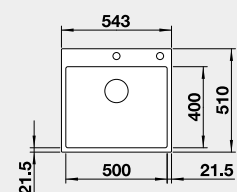

60 cm Rozmer skrinky