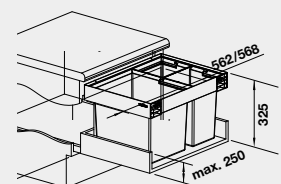

BLANCO FLEXON II LOW 60/3