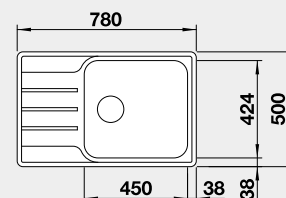

## BLANCO LEMIS XL 6 S-IF

IF – plochý okraj