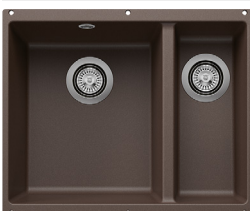

BLANCO ROTAN 340/160-U – bez tiaha

Zabudovanie pod pracovnú dosku

Farba	Obj. číslo	MOC s DPH	Akciová cena
čierna	526 096	461 €	385 €
antracit	523 077		
hliníková metalíza	524 250		
biela	523 078		
NOVINKA biela soft	527 144		
NOVINKA sivá vulkán	527 327		
káva	521 351		

Výrez: 525 x 400 mm, R10
Hĺbka vaničky: 190/130 mm

60 cm Rozmer skrinky