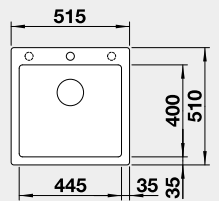

50 cm Rozmer skrinky