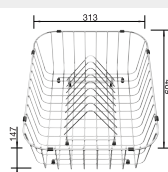

Univerzálny neruzový odkvapkávač

507 829 102 € **85 €**