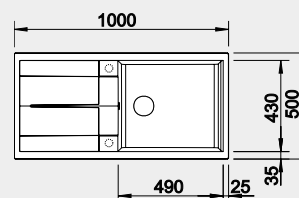

Výrez: 980 x 480 mm, R15  
Hĺbka vaničky: 190 mm

60 cm Rozmer skrinky