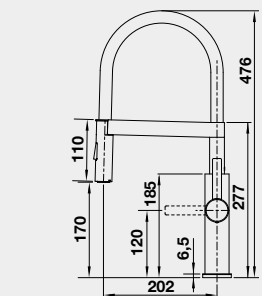

SONEA-S Flexo
leštená nerez

526 616

508-€

415 €