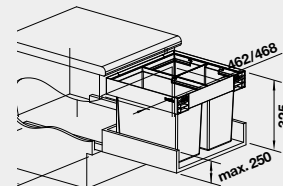

BLANCO FLEXON II LOW 60/2, 60/3
košový systém do zásuvky

Názov

Obj. číslo MOC
s DPH

Akciová cena

60 cm
Rozmer skrinky