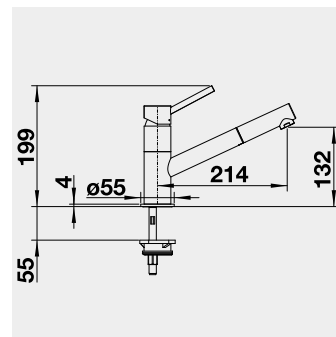

KANO-S – sprška	Farba	Obj. číslo	MOC s DPH	Akciová cena s DPH
	KANO-S chróm	521 503	212 €	175 €
	KANO-S čierna matná	526 668	305 €	250 €
	KANO SILGRANIT®-Look:		271 €	225 €
	KANO-S čierna	526 174		
	KANO-S antracit	525 038		
	KANO-S hliníková metalíza	525 039		
	KANO-S biela	525 040		
	KANO-S biela soft	526 953	NOVINKA	
	KANO-S sivá vulkán	526 952	NOVINKA	
KANO-S káva	525 043