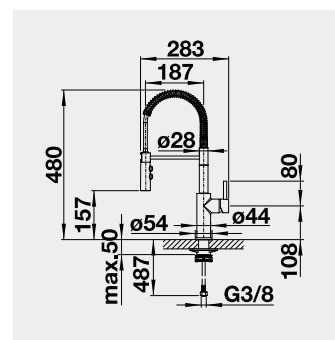

BLANCO ZMIEŠAVACIE BATÉRIE

CATRIS-S – sprška s prepínačom	Farba	Obj. číslo	MOC s DPH	Akciová cena s DPH

CATRIS-S chróm	521 476	366 €	300 €