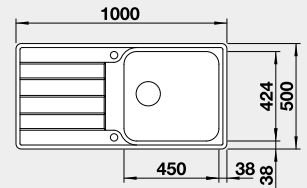

### Prevedenie

leštená nerez  
s excentrickým ovládaním  
PushControl 

Obj. číslo MOC s DPH Akciová cena

525 327 422 € **350 €**

Výrez: 980 x 480 mm, R15  
Hĺbka vaničky: 205 mm

60 cm Rozmer skrinky