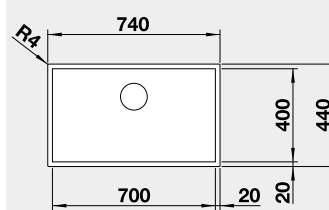

DARK STEEL

Tmavá nerezová oceľ - nové, elegantné drezy

BLANCO ZEROX 500-IF

IF – plochý okraj

Prevedenie

Dark Steel

Obj. číslo MOC s DPH Akciová cena

526 245 954 € **790 €**

Výrez: 530 x 430 mm, R15
Hĺbka vaničky: 175 mm, R0

60 cm Rozmer skrinky

BLANCO ZEROX 700-IF

IF – plochý okraj

Prevedenie

Dark Steel

Obj. číslo MOC s DPH Akciová cena

526 246 1015 € **840 €**

Výrez: 730 x 430 mm, R15
Hĺbka vaničky: 185 mm, R0

80 cm Rozmer skrinky

BLANCO ZEROX 500-U

Zabudovanie pod pracovnú dosku

Prevedenie

Dark Steel

Obj. číslo MOC s DPH Akciová cena

526 243 875 € **725 €**

Výrez: 500 x 400 mm, R0
Hĺbka vaničky: 175 mm, R0

60 cm Rozmer skrinky

BLANCO ZEROX 700-U

Zabudovanie pod pracovnú dosku

Prevedenie

Dark Steel

Obj. číslo MOC s DPH Akciová cena

526 244 965 € **800 €**

Výrez: 700 x 400 mm, R0
Hĺbka vaničky: 185 mm, R0

80 cm Rozmer skrinky