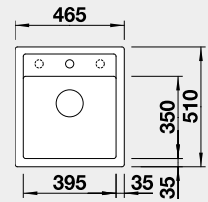

45 cm Rozmer skrinky