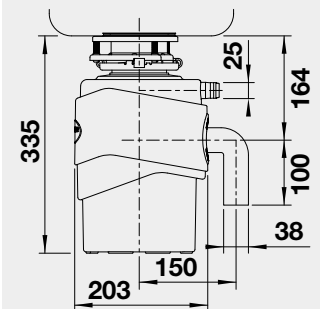

BLANCO FWD Max **NOVINKA** 526 648 832 € **685 €**

- špičkový model na likvidáciu veľkého množstva odpadu z potravín
- optimalizovaný pre všetky drezy BLANCO
- vysoko kvalitný a výkonný indukčný motor
- jednoduchá inštalácia vďaka 3-skrutkovému systému
- drviace komponenty vyrobené z nerezovej ocele
- 3 stupne drvenia pre rozdrvenie na veľmi jemno
- objem drviacej komory 1200 ml