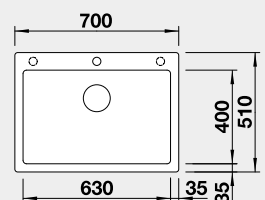

80 cm Rozmer skrinky