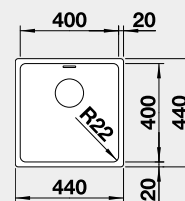

### Prevedenie

hodvábný lesk  
bez tiahla

Obj. číslo MOC s DPH **Akciová cena**  
522 959 321 € **270 €**

Výrez: 400 x 400 mm, R22  
Hĺbka vaničky: 190 mm, R22

45 cm Rozmer skrinky