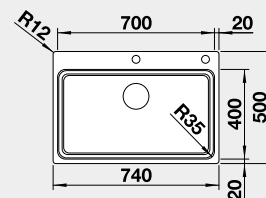

### Prevedenie

**hodvábný lesk**  
s tiahom

Obj. číslo MOC s DPH **Akciová cena**

524 274 819 € **680 €**

Výrez: 730 x 490 mm, R15  
Hĺbka vaničky: 190 mm, R35/25

80 cm Rozmer skrinky