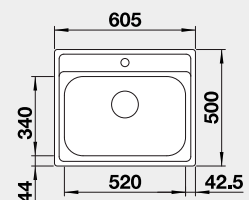

## BLANCO DANA 6

 Zabudovanie zhora

Prevedenie

nerez

Obj. číslo MOC s DPH Akciová cena

525 323 171€ **145 €**

Výrez: 587 x 482 mm, R15  
Hĺbka vaničky: 158 mm

60 cm Rozmer skrinky