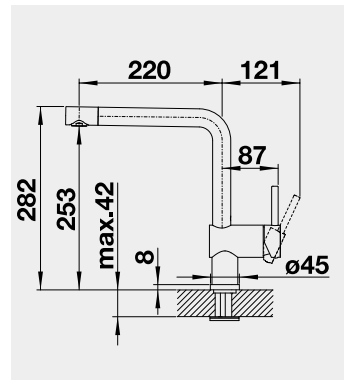

BLANCO ZMIEŠAVACIE BATÉRIE

LINUS	Farba	Obj. číslo	MOC s DPH	Akciová cena
	LINUS chróm	514 019	319 €	260 €
	LINUS PVD steel	526 241	427 €	350 €
	LINUS čierna matná	525 806	461 €	380 €
	LINUS saténová zlatá	526 683	395 €	295 €
	LINUS SILGRANIT®-Look:		385 €	315 €
	LINUS čierna	526 149		
	LINUS antracit	516 698		
	LINUS sivá skala	518 814		
	LINUS hliníková metalíza	516 699		
	LINUS biela	516 702		
	LINUS biela soft	526 961	NOVINKA	
	LINUS sivá vulkán	526 960	NOVINKA	
	LINUS tartufo	517 622		
LINUS káva	516 707