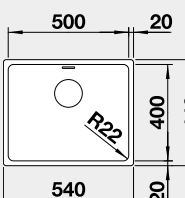

### Prevedenie

hodvábný lesk  
bez tiahla

Obj. číslo MOC s DPH **Akciová cena**  
522 967 414 € **345 €**

Výrez: 500 x 400 mm, R22  
Hĺbka vaničky: 190 mm, R22

60 cm Rozmer skrinky