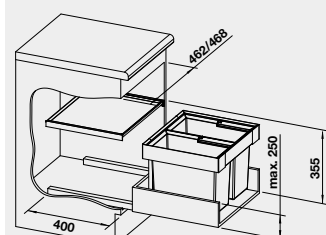

**BLANCO FLEXON II 60/2**  
košový systém do zásuvky

Názov

Obj. číslo

MOC  
s DPH

Akciová cena

**60** cm  
Rozmer skrinky

FLEXON II 60/2

521 471