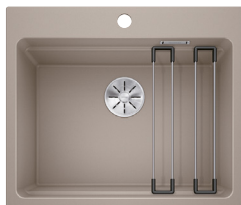

BLANCO ETAGON 6 – s posuvnými koľajničkami