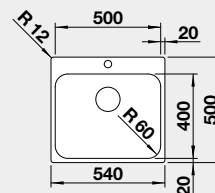

60 cm Rozmer skrinky