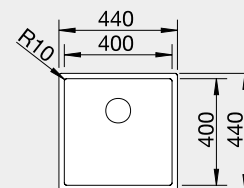

## BLANCO CLARON 500-IF

 IF – plochý okraj