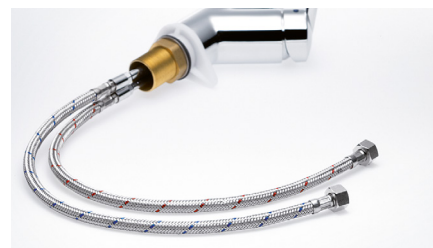

Elastické silikónové hlavice zabezpečujú ľahkú údržbu perlatóra.

Vďaka dlhším flexibilným prívodovým hadiciam je ľahšia montáž pri zložitejšom prístupe k ventilom vody.