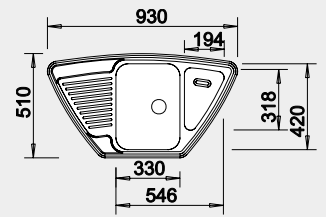

### Prevedenie

nerez

Obj. číslo MOC s DPH Akciová cena

526 338 179 € **150 €**

Výrez: podľa šablóny  
Hĺbka vaničky: 160/35 mm

90x90 cm Rozmer skrinky