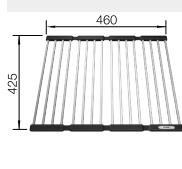

Klappmatte – multifunkčná mriežka

Prevedenie

Obj. číslo MOC  
s DPH

Akciová cena

460 x 425 mm  
pre drezy so šírkou 400 mm

238 482 104€

**85 €**

460 x 440 mm  
pre drezy so šírkou 420 mm