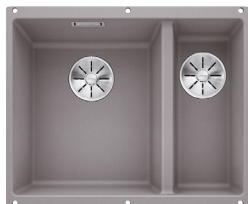

BLANCO SUBLINE 340/160-U – bez tiahla