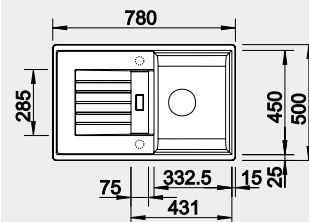

45 cm Rozmer skrinky