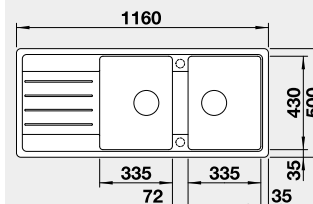

80 cm Rozmer skrinky