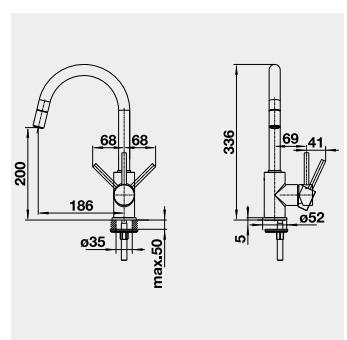

BLANCO ZMIEŠAVACIE BATÉRIE

MILA, MILA-S – sprška

Farba	Obj. číslo	MOC s DPH	Akciová cena s DPH
MILA chróm	519 414	116 €	100 €
MILA-S chróm	519 810	262 €	215 €
MILA čierna matná	526 657	176 €	145 €
MILA-S čierna matná	526 660	271 €	225 €

MILI

Farba	Obj. číslo	MOC s DPH	Akciová cena s DPH
MILI chróm	519 413	115 €	100 €
MILI čierna matná	526 665	176 €	145 €
MILI SILGRANIT®-Look:		123 €	110 €
MILI čierna	526 159		
MILI antracit	523 103		
MILI hliníková metalíza	523 105		
MILI biela	523 107		
MILI biela soft	527 461	NOVINKA	
MILI sivá vulkán	527 460	NOVINKA	
MILI káva	523 111		

MIDA

Farba	Obj. číslo	MOC s DPH	Akciová cena s DPH
MIDA chróm	517 742	118 €	100 €
MIDA čierna matná	526 649	186 €	155 €
MIDA SILGRANIT®-Look:		162 €	135 €
MIDA čierna	526 145		
MIDA antracit	519 415		
MIDA hliníková metalíza	519 416		
MIDA biela	519 418		
MIDA biela soft	526 966	NOVINKA	
MIDA sivá vulkán	526 965	NOVINKA	
MIDA káva	519 423		

MIDA-S – sprška

Farba	Obj. číslo	MOC s DPH	Akciová cena s DPH
MIDA-S chróm	521 454	226 €	185 €
MIDA-S čierna matná	526 653	288 €	235 €
MIDA-S SILGRANIT®-Look:		265 €	220 €
MIDA-S čierna	526 146		
MIDA-S antracit	521 455		
MIDA-S hliníková metalíza	521 456		
MIDA-S biela	521 457		
MIDA-S biela soft	526 968	NOVINKA	
MIDA-S sivá vulkán	526 967	NOVINKA	
MIDA-S káva	521 461