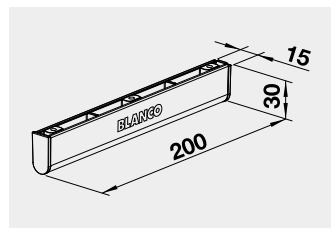

521 300 19 € **15 €**

**BLANCO SINGOLO**

Názov

Obj. číslo MOC s DPH

Akciová cena

45 – 60 cm  
Rozmer skrinky

SINGOLO

512 880 73 € **60 €**