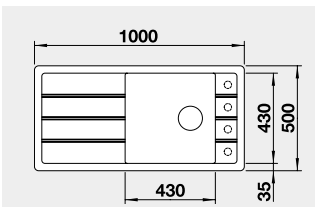

60 cm Rozmer skrinky