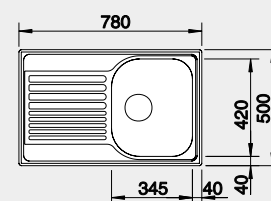

### Prevedenie

nerez

Obj. číslo MOC s DPH Akciová cena

513 441 111€ **90 €**

Výrez: 762 x 482 mm, R15  
Hĺbka vaničky: 170 mm

45 cm Rozmer skrinky