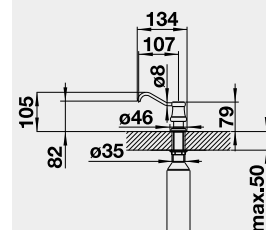

Farba	Obj. číslo	MOC s DPH	Akciová cena
chróm	524 290	174 €	145 €

objem nádoby: 500 ml

Drez: BLANCO VILLAE Farmhouse Single, batéria: BLANCO CANDOR-S