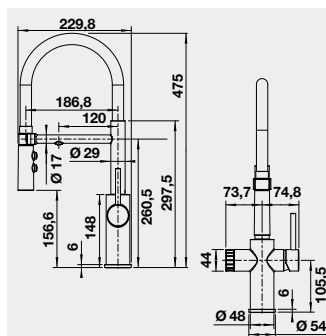

BLANCO ZMIEŠAVACIE BATÉRIE

batérie na filtrovanú aj úžitkovú vodu

CATRIS-S Flexo FILTER*

NOVINKA

Farba

Obj. číslo

MOC
s DPH

Akciová cena

špeciálna batéria na filtrovanú aj úžitkovú vodu

CATRIS-S Flexo FILTER
chróm

526 705

432 €

355 €

CATRIS-S Flexo FILTER
PVD steel

526 706

501 €

410 €

CATRIS-S Flexo FILTER
čierna matná

526 707

501 €

410 €

* CATRIS-S Flexo FILTER dostupné od 01.03.2023

FONTAS II

špeciálna batéria na filtrovanú aj úžitkovú vodu

FONTAS II chróm

523 128

359 €

295 €

FONTAS II PVD steel

523 129

401 €

330 €

FONTAS II čierna matná

526 670

450 €

370 €

FONTAS II saténová zlatá

526 692

440 €

360 €

FONTAS II SILGRANIT®-Look:

389 €

320 €

FONTAS II čierna

526 157

FONTAS II antracit

523 130

FONTAS II sivá skala

523 137

FONTAS II hliníková metalíza

523 131

FONTAS II biela

523 134

FONTAS II biela soft

526 943

NOVINKA

FONTAS II sivá vulkán

526 942

NOVINKA

FONTAS II tartufo

523 136

FONTAS II káva

523 135

FONTAS-S II – výsuvná sprška

špeciálna batéria na filtrovanú aj úžitkovú vodu

FONTAS-S II chróm

525 198

484 €

400 €

FONTAS-S II PVD steel

525 199

521 €

430 €

FONTAS-S II čierna matná

526 672

626 €

515 €

FONTAS-S II saténová zlatá

526 694

575 €

475 €

FONTAS-S II SILGRANIT®-Look:

521 €

430 €

FONTAS-S II čierna

526 158

FONTAS-S II antracit

525 200

FONTAS-S II sivá skala

525 207

FONTAS-S II hliníková metalíza

525 201

FONTAS-S II biela

525 204

FONTAS-S II biela soft

526 947

NOVINKA

FONTAS-S II sivá vulkán

526 946

NOVINKA

FONTAS-S II tartufo

525 206

FONTAS-S II káva

525 205

FILTER K BATÉRIÁM*

Obj. číslo

MOC
s DPH

Akciová cena

inštalácia sada

529 111

287 €

245 €

/filtračná hlava + prietokomer/

kartuša

525 273

227 €

190 €

*batérie na filtrovanú vodu:

– FONTAS II

– FONTAS-S II

– TRIMA

– CATRIS-S Flexo FILTER

Návod k filtrácii - QR kód