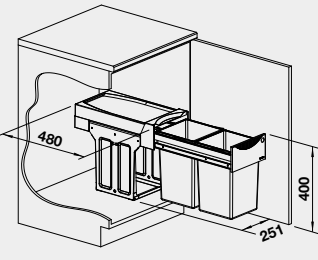

BOTTON II 30/2

526 376

149-€

125 €

manuálne otváranie

BLANCO FLEXON II 60/2