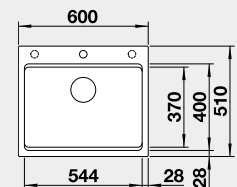

Zabudovanie zhora

HLBOKÁ VANIČKA

Farba	Obj. číslo	MOC s DPH	Akciová cena
čierna	525 890	596 €	495 €
antracit	524 539		
sivá skala	524 540		
hliníková metalíza	524 541		
biela	524 543		
NOVINKA biela soft	527 076		
NOVINKA sivá vulkán	527 259		
tartufo	524 546		
káva	524 548		

Výrez: 588 x 498 mm, R15
Hĺbka vaničky: 220 mm

60 cm Rozmer skrinky