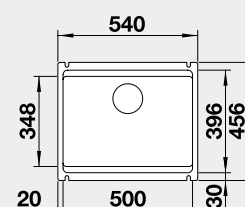

Zabudovanie pod pracovnú dosku

Farba	Obj. číslo	MOC s DPH	Akciová cena
čierna	525 155	856-€	710 €
bazalt	525 154		
krištáľovo biela	525 149		
magnólia lesklá	525 150		

Výrez: 490 x 386 mm, R15
Hĺbka vaničky: 200 mm

60 cm Rozmer skrinky