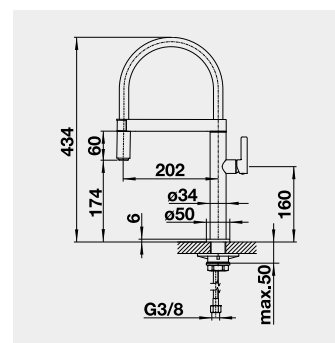

CULINA-S Mini chróm	519 843	471 €	390 €
CULINA-S Mini imitácia nerez	519 844	620 €	510 €