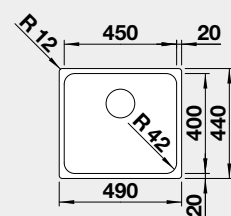

NEREZ U – zabudovanie pod pracovnú dosku

BLANCO SUPRA 400-U

Zabudovanie pod pracovnú dosku

Prevedenie

leštená nerez
bez tiahla

Obj. číslo MOC s DPH Akciová cena

518 201 193-€ **165 €**

Výrez: 400 x 400 mm, R60
Hĺbka vaničky: 175 mm, R60

45 cm Rozmer skrinky

BLANCO SUPRA 450-U

Zabudovanie pod pracovnú dosku

Prevedenie

leštená nerez
bez tiahla

Obj. číslo MOC s DPH Akciová cena

518 203 220-€ **185 €**

Výrez: 450 x 400 mm, R60
Hĺbka vaničky: 175 mm, R60

50 cm Rozmer skrinky

BLANCO SUPRA 500-U

Zabudovanie pod pracovnú dosku

Prevedenie

leštená nerez
bez tiahla

Obj. číslo MOC s DPH Akciová cena

518 205 246-€ **210 €**

Výrez: 500 x 400 mm, R60
Hĺbka vaničky: 175 mm, R60

60 cm Rozmer skrinky

BLANCO SOLIS 400-U

Zabudovanie pod pracovnú dosku

Prevedenie

leštená nerez

Obj. číslo MOC s DPH Akciová cena

526 117 272-€ **230 €**

Výrez: 400 x 400 mm, R42
Hĺbka vaničky: 185 mm, R42

45 cm Rozmer skrinky

BLANCO SOLIS 450-U

Zabudovanie pod pracovnú dosku

Prevedenie

leštená nerez

Obj. číslo MOC s DPH Akciová cena

526 120 308-€ **260 €**

Výrez: 450 x 400 mm, R42
Hĺbka vaničky: 185 mm, R42

50 cm Rozmer skrinky

BLANCO SOLIS 500-U

Zabudovanie pod pracovnú dosku

Prevedenie

leštená nerez

Obj. číslo MOC s DPH Akciová cena

526 122 321-€ **270 €**

Výrez: 500 x 400 mm, R42
Hĺbka vaničky: 185 mm, R42

60 cm Rozmer skrinky