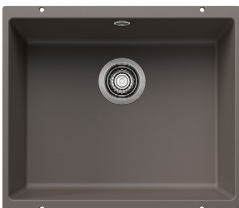

BLANCO ROTAN 500-U – bez tiaha

Zabudovanie pod pracovnú dosku

Farba	Obj. číslo	MOC s DPH	Akciová cena
čierna	526 098	333 €	280 €
antracit	523 075		
hliníková metalíza	524 248		
biela	523 076		
NOVINKA biela soft	527 146		
NOVINKA sivá vulkán	527 329		
káva	521 353		

Výrez: 500 x 400 mm, R10
Hĺbka vaničky: 190 mm

60 cm Rozmer skrinky