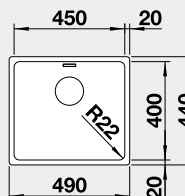

NEREZ U – zabudovanie pod pracovnú dosku

BLANCO ANDANO 400-U

Zabudovanie pod pracovnú dosku

Prevedenie

hodvábný lesk
bez tiahla

Obj. číslo MOC s DPH **Akciová cena**
522 959 321 € **270 €**

Výrez: 400 x 400 mm, R22
Hĺbka vaničky: 190 mm, R22

45 cm Rozmer skrinky

BLANCO ANDANO 450-U

Zabudovanie pod pracovnú dosku

Prevedenie

hodvábný lesk
bez tiahla

Obj. číslo MOC s DPH **Akciová cena**
522 963 371 € **310 €**

Výrez: 450 x 400 mm, R22
Hĺbka vaničky: 190 mm, R22

50 cm Rozmer skrinky

BLANCO ANDANO 500-U

Zabudovanie pod pracovnú dosku

Prevedenie

hodvábný lesk
bez tiahla

Obj. číslo MOC s DPH **Akciová cena**
522 967 414 € **345 €**

Výrez: 500 x 400 mm, R22
Hĺbka vaničky: 190 mm, R22

60 cm Rozmer skrinky

BLANCO ANDANO 340/180-U

Zabudovanie pod pracovnú dosku

Prevedenie

hodvábný lesk PRAVÝ
bez tiahla

Obj. číslo MOC s DPH **Akciová cena**
522 977 627 € **520 €**

hodvábný lesk ĽAVÝ
bez tiahla

522 979 627 € **520 €**

strana drezu sa určuje podľa vaničky

Výrez: 545 x 400 mm, R22
Hĺbka vaničky: 190/130 mm, R22

60 cm Rozmer skrinky

BLANCO ETAGON 500-U – s posuvnými koľajničkami

Zabudovanie pod pracovnú dosku

Prevedenie

hodvábný lesk
bez tiahla

Obj. číslo MOC s DPH **Akciová cena**
521 841 544 € **455 €**

Výrez: 500 x 400 mm, R35
Hĺbka vaničky: 190 mm, R35/25

60 cm Rozmer skrinky

BLANCO ETAGON 700-U – s posuvnými koľajničkami

Zabudovanie pod pracovnú dosku

Prevedenie

hodvábný lesk
bez tiahla

Obj. číslo MOC s DPH **Akciová cena**
524 270 596 € **495 €**

Výrez: 700 x 400 mm, R35
Hĺbka vaničky: 190 mm, R35/25

80 cm Rozmer skrinky