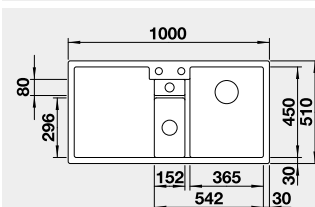

60 cm Rozmer skrinky