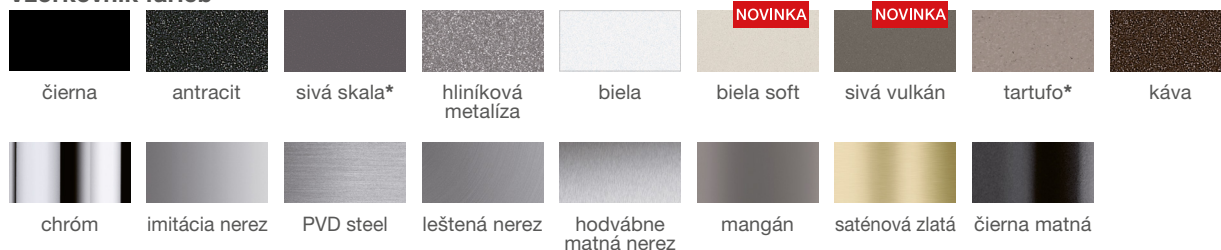

## Vzorkovník farieb

\* Farba sivá skala a tartufo sú dostupné iba pri vybraných modeloch