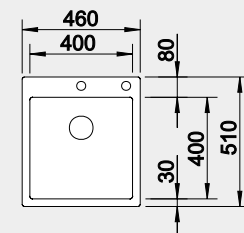

### Prevedenie

Durinox®

s excentrickým ovládaním  
PushControl 

Obj. číslo MOC s DPH Akciová cena

523 392 1138 € **940 €**

Výrez: 440 x 490 mm, R10  
Hĺbka vaničky: 190 mm

45 cm Rozmer skrinky