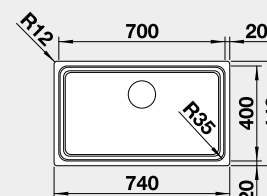

NEREZ U – zabudovanie pod pracovnú dosku

BLANCO ANDANO 400-U

Zabudovanie pod pracovnú dosku

Prevedenie

hodvábný lesk
bez tiahla

Obj. číslo MOC s DPH **Akciová cena**
522 959 321 € **270 €**

Výrez: 400 x 400 mm, R22
Hĺbka vaničky: 190 mm, R22

45 cm Rozmer skrinky

BLANCO ANDANO 450-U

Zabudovanie pod pracovnú dosku

Prevedenie

hodvábný lesk
bez tiahla

Obj. číslo MOC s DPH **Akciová cena**
522 963 371 € **310 €**

Výrez: 450 x 400 mm, R22
Hĺbka vaničky: 190 mm, R22

50 cm Rozmer skrinky

BLANCO ANDANO 500-U

Zabudovanie pod pracovnú dosku

Prevedenie

hodvábný lesk
bez tiahla

Obj. číslo MOC s DPH **Akciová cena**
522 967 414 € **345 €**

Výrez: 500 x 400 mm, R22
Hĺbka vaničky: 190 mm, R22

60 cm Rozmer skrinky

BLANCO ANDANO 340/180-U

Zabudovanie pod pracovnú dosku

Prevedenie

hodvábný lesk PRAVÝ
bez tiahla

Obj. číslo MOC s DPH **Akciová cena**
522 977 627 € **520 €**

hodvábný lesk ĽAVÝ
bez tiahla

522 979 627 € **520 €**

strana drezu sa určuje podľa vaničky

Výrez: 545 x 400 mm, R22
Hĺbka vaničky: 190/130 mm, R22

60 cm Rozmer skrinky

BLANCO ETAGON 500-U – s posuvnými koľajničkami

Zabudovanie pod pracovnú dosku

Prevedenie

hodvábný lesk
bez tiahla

Obj. číslo MOC s DPH **Akciová cena**
521 841 544 € **455 €**

Výrez: 500 x 400 mm, R35
Hĺbka vaničky: 190 mm, R35/25

60 cm Rozmer skrinky

BLANCO ETAGON 700-U – s posuvnými koľajničkami

Zabudovanie pod pracovnú dosku

Prevedenie

hodvábný lesk
bez tiahla

Obj. číslo MOC s DPH **Akciová cena**
524 270 596 € **495 €**

Výrez: 700 x 400 mm, R35
Hĺbka vaničky: 190 mm, R35/25

80 cm Rozmer skrinky