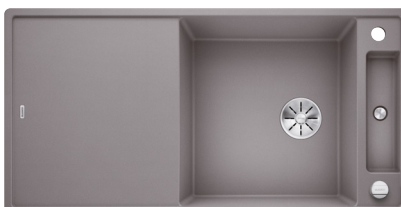

BLANCO AXIA III XL 6 S – s excentrom*