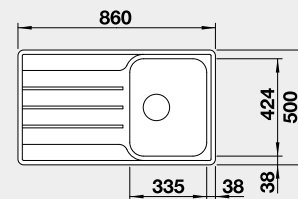

### Prevedenie

leštená nerez

Obj. číslo MOC s DPH Akciová cena

523 030 226-€ **190 €**

Výrez: 840 x 480 mm, R15  
Hĺbka vaničky: 205 mm

45 cm Rozmer skrinky