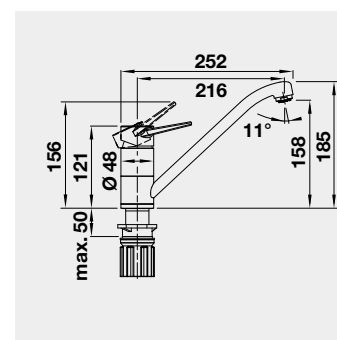

WEGA II	Farba	Obj. číslo	MOC s DPH	Akciová cena s DPH
	WEGA II chróm	526 402	127 €	105 €
	WEGA II SILGRANIT®-Look:		201 €	165 €
	WEGA II čierna	526 415		
	WEGA II antracit	526 407		
	WEGA II hliníková metalíza	526 410		
	WEGA II biela	526 408		
	WEGA II biela soft	526 980	NOVINKA	
	WEGA II sivá vulkán	526 981	NOVINKA	
	WEGA II káva	526 411