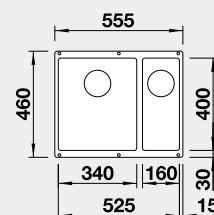

BLANCO SILGRANIT®

U – zabudovanie pod pracovnú dosku

BLANCO ROTAN 400-U – bez tiaha

Zabudovanie pod pracovnú dosku

Farba	Obj. číslo	MOC s DPH	Akciová cena
čierna	526 097	302 €	255 €
antracit	521 332		
hliníková metalíza	521 333		
biela	521 334		
NOVINKA biela soft	527 145		
NOVINKA sivá vulkán	527 328		
káva	521 337		

Výrez: 400 x 400 mm, R10
Hĺbka vaničky: 190 mm

50 cm Rozmer skrinky

BLANCO ROTAN 500-U – bez tiaha

Zabudovanie pod pracovnú dosku

Farba	Obj. číslo	MOC s DPH	Akciová cena
čierna	526 098	333 €	280 €
antracit	523 075		
hliníková metalíza	524 248		
biela	523 076		
NOVINKA biela soft	527 146		
NOVINKA sivá vulkán	527 329		
káva	521 353		

Výrez: 500 x 400 mm, R10
Hĺbka vaničky: 190 mm

60 cm Rozmer skrinky

BLANCO ROTAN 340/160-U – bez tiaha

Zabudovanie pod pracovnú dosku

Farba	Obj. číslo	MOC s DPH	Akciová cena
čierna	526 096	461 €	385 €
antracit	523 077		
hliníková metalíza	524 250		
biela	523 078		
NOVINKA biela soft	527 144		
NOVINKA sivá vulkán	527 327		
káva	521 351		

Výrez: 525 x 400 mm, R10
Hĺbka vaničky: 190/130 mm

60 cm Rozmer skrinky

BLANCO ROTAN 700-U – bez tiaha

Zabudovanie pod pracovnú dosku

Farba	Obj. číslo	MOC s DPH	Akciová cena
čierna	526 099	390 €	325 €
antracit	521 344		
hliníková metalíza	521 345		
biela	521 346		
NOVINKA biela soft	527 147		
NOVINKA sivá vulkán	527 330		
káva	521 349		

Výrez: 700 x 400 mm, R10
Hĺbka vaničky: 190 mm

80 cm Rozmer skrinky

BLANCO SUBLINE 320-U – bez tiaha

Zabudovanie pod pracovnú dosku

Farba	Obj. číslo	MOC s DPH	Akciová cena
čierna	525 983	340 €	285 €
antracit	523 406		
sivá skala	523 407		
hliníková metalíza	523 408		
biela	523 410		
NOVINKA biela soft	527 160		
NOVINKA sivá vulkán	527 343		
tartufo	523 414		
káva	523 415		

Výrez: 320 x 400 mm, R10
Hĺbka vaničky: 190 mm

40 cm Rozmer skrinky

BLANCO SUBLINE 400-U – bez tiaha

Zabudovanie pod pracovnú dosku