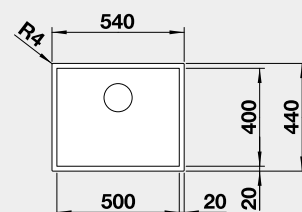

### Prevedenie

Dark Steel

Obj. číslo MOC s DPH Akciová cena

526 243 875 € **725 €**

Výrez: 500 x 400 mm, R0  
Hĺbka vaničky: 175 mm, R0

60 cm Rozmer skrinky