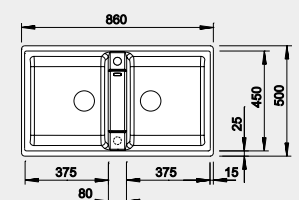

Zabudovanie zhora

Farba	Obj. číslo	MOC s DPH	Akciová cena
čierna	526 029	417 €	350 €
antracit	516 686		
hliníková metalíza	516 677		
biela	516 678		
NOVINKA biela soft	527 210		
NOVINKA sivá vulkán	527 393		
káva	516 683		

Výrez: 840 x 480 mm, R15
Hĺbka vaničky: 190/190 mm

90 cm Rozmer skrinky