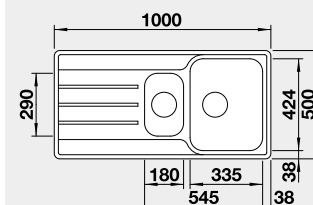

### Prevedenie

leštená nerez

Obj. číslo MOC s DPH Akciová cena

523 032 294-€ **245 €**

Výrez: 980 x 480 mm, R15  
Hĺbka vaničky: 205/145 mm

60 cm Rozmer skrinky