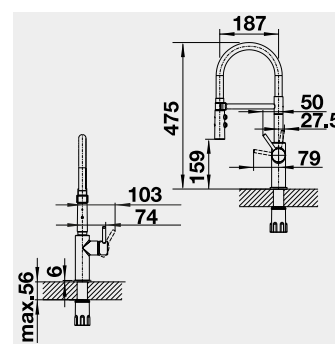

CATRIS-S Flexo chróm	525 791	379 €	310 €
CATRIS-S Flexo PVD steel	525 792	446 €	370 €
CATRIS-S Flexo čierna matná	525 793	446 €	370 €