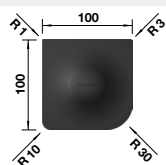

526 713 19€

15 €