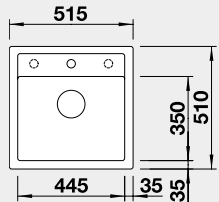

50 cm Rozmer skrinky