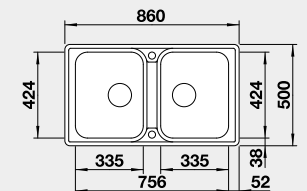

### Prevedenie

leštená nerez  
s excentrickým ovládaním  
PushControl 

Obj. číslo MOC s DPH Akciová cena

525 331 477 € **395 €**

Výrez: 840 x 480, R15  
Hĺbka vaničky: 205/205 mm

80 cm Rozmer skrinky