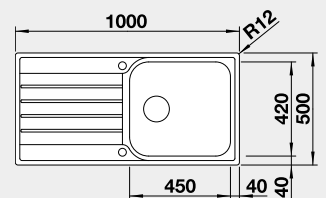

### Prevedenie

leštená nerez

Obj. číslo MOC s DPH Akciová cena

518 519 287 € **240 €**

Výrez: 982 x 482 mm, R15  
Hĺbka vaničky: 160 mm

60 cm Rozmer skrinky