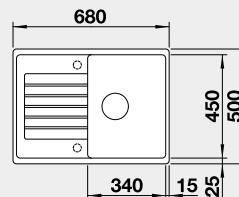

45 cm Rozmer skrinky