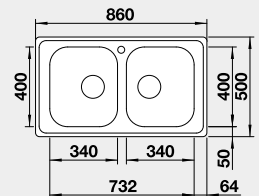

### Prevedenie

leštená nerez

Obj. číslo MOC s DPH Akciová cena

523 377 246 € **205 €**

Výrez: 840 x 480 mm, R15  
Hĺbka vaničky: 190/190 mm

80 cm Rozmer skrinky