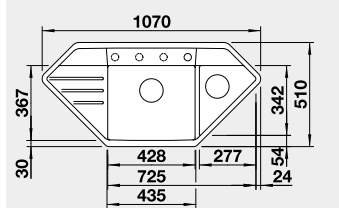

Zabudovanie zhora

Farba	Obj. číslo	MOC s DPH	Akciová cena
čierna	525 910	688 €	570 €
antracit	524 990		
sivá skala	524 991		
hliníková metalíza	524 992		
biela	524 994		
NOVINKA biela soft	527 101		
NOVINKA sivá vulkán	527 284		
tartufo	524 997		
káva	524 999		

Výrez: podľa šablóny
Hĺbka vaničky: 190/130 mm

90x90/80 cm Rozmer skrinky