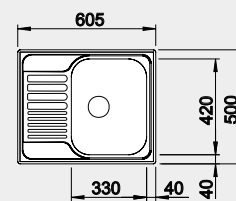

### Prevedenie

nerez

Obj. číslo MOC s DPH Akciová cena

516 524 100€ **85 €**

Výrez: 587 x 482 mm, R15  
Hĺbka vaničky: 160 mm

45 cm Rozmer skrinky