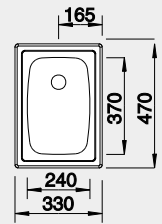

## BLANCO TOP EE 3x4

 Zabudovanie zhora

Prevedenie

nerez

Obj. číslo MOC s DPH Akciová cena

501 067 71€ **60 €**

Výrez: 312 x 452 mm, R15  
Hĺbka vaničky: 150 mm

30 cm rozmer skrinky