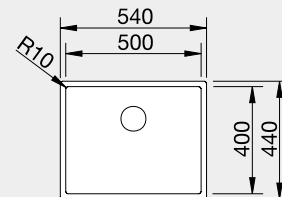

DURINOX®

Extrémne odolný nerez, tvrdší a menej náchylný na otlaky prstov

BLANCO CLARON 400-IF

IF – plochý okraj

Prevedenie

Durinox®

Obj. číslo MOC s DPH Akciová cena

523 389 930 € **770 €**

Výrez: 430 x 430 mm, R10
Hĺbka vaničky: 190 mm

45 cm Rozmer skrinky

BLANCO CLARON 500-IF

IF – plochý okraj

Prevedenie

Durinox®

Obj. číslo MOC s DPH Akciová cena

523 390 968 € **800 €**

Výrez: 530 x 430 mm, R10
Hĺbka vaničky: 190 mm

60 cm Rozmer skrinky

BLANCO CLARON 400-IF/A

IF – plochý okraj

Prevedenie

Durinox®

s excentrickým ovládaním
PushControl

Obj. číslo MOC s DPH Akciová cena

523 392 1138 € **940 €**

Výrez: 440 x 490 mm, R10
Hĺbka vaničky: 190 mm

45 cm Rozmer skrinky

BLANCO CLARON 500-IF/A

IF – plochý okraj

Prevedenie

Durinox®

s excentrickým ovládaním
PushControl

Obj. číslo MOC s DPH Akciová cena

523 393 1213 € **1000 €**

Výrez: 540 x 490 mm, R10
Hĺbka vaničky: 190 mm

60 cm Rozmer skrinky

BLANCO CLARON 400-U

Zabudovanie pod pracovnú dosku

Prevedenie

Durinox®

Obj. číslo MOC s DPH Akciová cena

523 385 803 € **665 €**

Výrez: 400 x 400 mm, R10
Hĺbka vaničky: 190 mm

45 cm Rozmer skrinky

BLANCO CLARON 500-U

Zabudovanie pod pracovnú dosku

Prevedenie

Durinox®

Obj. číslo MOC s DPH Akciová cena

523 386 874 € **725 €**

Výrez: 500 x 400 mm, R10
Hĺbka vaničky: 190 mm

60 cm Rozmer skrinky