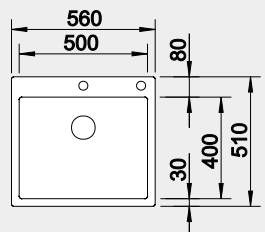

### Prevedenie

Durinox®

s excentrickým ovládaním  
PushControl 

Obj. číslo MOC s DPH Akciová cena

523 393 1213 € **1000 €**

Výrez: 540 x 490 mm, R10  
Hĺbka vaničky: 190 mm

60 cm Rozmer skrinky