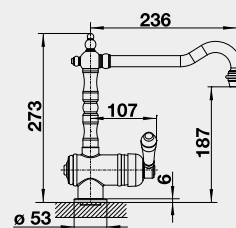

BLANCO VILLAE Farmhouse Single

Zabudovanie pod pracovnú dosku

Farba	Obj. číslo	MOC s DPH	Akciová cena
krištáľovo biela	525 163	823 €	680 €

Hĺbka vamičky: 196 mm

80 cm Rozmer skrinky

BLANCO VILLAE Farmhouse Double

Zabudovanie pod pracovnú dosku

Farba	Obj. číslo	MOC s DPH	Akciová cena
krištáľovo biela	525 164	866 €	720 €

Hĺbka vamičky: 195/195 mm

80 cm Rozmer skrinky

TRADON

Farba	Obj. číslo	MOC s DPH	Akciová cena
chróm	515 990	396 €	325 €
saténová zlatá	526 688	450 €	370 €

VICUS dávkovač saponátu

Farba	Obj. číslo	MOC s DPH	Akciová cena
chróm	524 290	174 €	145 €

objem nádoby: 500 ml