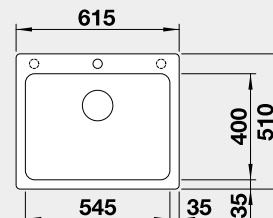

60 cm Rozmer skrinky