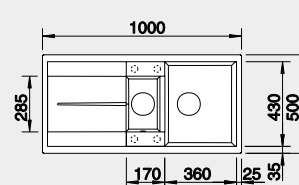

Zabudovanie zhora

Farba	Obj. číslo	MOC s DPH	Akciová cena
čierna	525 927	474 €	395 €
antracit	513 230		
sivá skala	518 878		
hliníková metalíza	513 222		
biela	513 223		
NOVINKA biela soft	527 117		
NOVINKA sivá vulkán	527 300		
tartufo	517 355		
káva	515 046		

Výrez: 980 x 480 mm, R15
Hĺbka vaničky: 190/130 mm

60 cm Rozmer skrinky