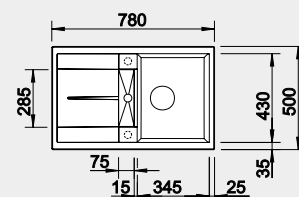

Zabudovanie zhora

Farba	Obj. číslo	MOC s DPH	Akciová cena
čierna	525 915	348 €	270 €
antracit	513 194		
sivá skala	518 869		
hliníková metalíza	513 186		
biela	513 187		
NOVINKA biela soft	527 106		
NOVINKA sivá vulkán	527 289		
tartufo	517 346		
káva	515 039		

Výrez: 760 x 480 mm, R15
Hĺbka vaničky: 190 mm

45 cm Rozmer skrinky