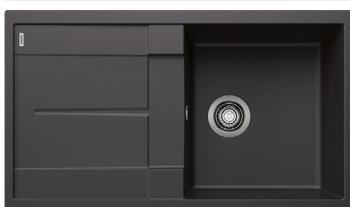

BLANCO METRA 5 S