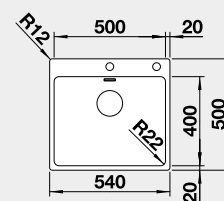

### Prevedenie

**hodvábný lesk**  
s excentrickým ovládaním  
PushControl 

Obj. číslo MOC s DPH **Akciová cena**

525 245 622 € **515 €**

Výrez: 530 x 490 mm, R15  
Hĺbka vaničky: 190 mm, R22

60 cm Rozmer skrinky