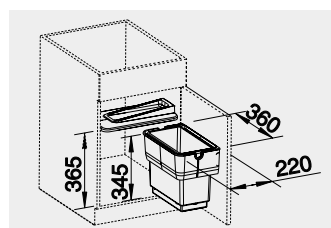

BLANCO SINGOLO XL*

Názov

Obj. číslo MOC s DPH

Akciová cena

40 cm
Rozmer skrinky