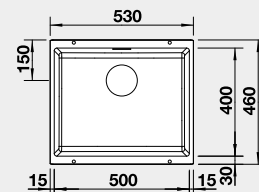

BLANCO SILGRANIT®

U – zabudovanie pod pracovnú dosku

BLANCO ROTAN 400-U – bez tiaha

Zabudovanie pod pracovnú dosku

Farba	Obj. číslo	MOC s DPH	Akciová cena
čierna	526 097	302 €	255 €
antracit	521 332		
hliníková metalíza	521 333		
biela	521 334		
NOVINKA biela soft	527 145		
NOVINKA sivá vulkán	527 328		
káva	521 337		

Výrez: 400 x 400 mm, R10
Hĺbka vaničky: 190 mm

50 cm Rozmer skrinky

BLANCO ROTAN 500-U – bez tiaha

Zabudovanie pod pracovnú dosku

Farba	Obj. číslo	MOC s DPH	Akciová cena
čierna	526 098	333 €	280 €
antracit	523 075		
hliníková metalíza	524 248		
biela	523 076		
NOVINKA biela soft	527 146		
NOVINKA sivá vulkán	527 329		
káva	521 353		

Výrez: 500 x 400 mm, R10
Hĺbka vaničky: 190 mm

60 cm Rozmer skrinky

BLANCO ROTAN 340/160-U – bez tiaha

Zabudovanie pod pracovnú dosku

Farba	Obj. číslo	MOC s DPH	Akciová cena
čierna	526 096	461 €	385 €
antracit	523 077		
hliníková metalíza	524 250		
biela	523 078		
NOVINKA biela soft	527 144		
NOVINKA sivá vulkán	527 327		
káva	521 351		

Výrez: 525 x 400 mm, R10
Hĺbka vaničky: 190/130 mm

60 cm Rozmer skrinky

BLANCO ROTAN 700-U – bez tiaha

Zabudovanie pod pracovnú dosku

Farba	Obj. číslo	MOC s DPH	Akciová cena
čierna	526 099	390 €	325 €
antracit	521 344		
hliníková metalíza	521 345		
biela	521 346		
NOVINKA biela soft	527 147		
NOVINKA sivá vulkán	527 330		
káva	521 349		

Výrez: 700 x 400 mm, R10
Hĺbka vaničky: 190 mm

80 cm Rozmer skrinky

BLANCO SUBLINE 320-U – bez tiaha

Zabudovanie pod pracovnú dosku

Farba	Obj. číslo	MOC s DPH	Akciová cena
čierna	525 983	340 €	285 €
antracit	523 406		
sivá skala	523 407		
hliníková metalíza	523 408		
biela	523 410		
NOVINKA biela soft	527 160		
NOVINKA sivá vulkán	527 343		
tartufo	523 414		
káva	523 415		

Výrez: 320 x 400 mm, R10
Hĺbka vaničky: 190 mm

40 cm Rozmer skrinky

BLANCO SUBLINE 400-U – bez tiaha

Zabudovanie pod pracovnú dosku