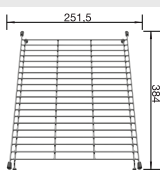

Multifunkčný kôš na riad s odnímateľným
stojanom na tanieri

Obj. číslo MOC s DPH Akciová cena

507 829 102-€ **85 €**