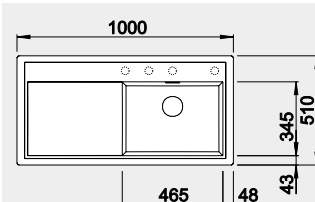

60 cm Rozmer skrinky