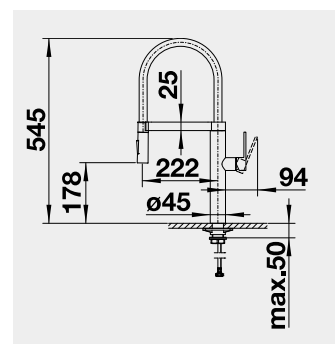

CULINA-S chróm	517 597	640 €	525 €
CULINA-S imitácia nerez	517 598	808 €	665 €