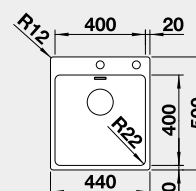

### Prevedenie

hodvábný lesk  
s excentrickým ovládaním  
PushControl 

Obj. číslo MOC s DPH Akciová cena

525 244 502-€ **415 €**

Výrez: 430 x 490 mm, R15  
Hĺbka vaničky: 190 mm, R22

45 cm Rozmer skrinky