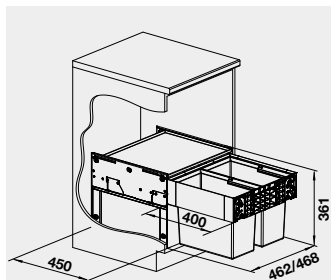

Obj. číslo

526 201

MOC  
s DPH

268 €

Akciová cena

**220 €**

- kvalitný plnovýsuv
- nosnosť 50 kg
- dojazdy s tlmením

**50** cm  
Rozmer skrinky