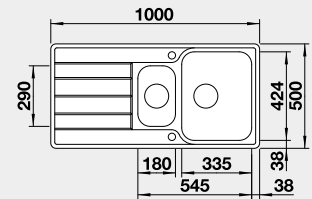

### Prevedenie

leštená nerez  
s excentrickým ovládaním  
PushControl 

Obj. číslo MOC s DPH Akciová cena

525 328 473 € **395 €**

Výrez: 980 x 480 mm, R15  
Hĺbka vaničky: 205/145 mm

60 cm Rozmer skrinky