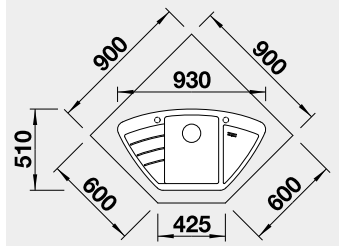

Zabudovanie zhora

Farba	Obj. číslo	MOC s DPH	Akciová cena
čierna	526 031	434 €	365 €
antracit	514 764		
hliníková metalíza	514 757		
biela	514 758		
NOVINKA biela soft	527 212		
NOVINKA sivá vulkán	527 395		
káva	515 074		

Výrez: podľa šablóny
Hĺbka vaničky: 180/27 mm

90x90/60 cm Rozmer skrinky