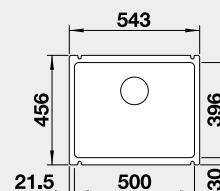

Zabudovanie pod pracovnú dosku

Farba	Obj. číslo	MOC s DPH	Akciová cena
čierna	523 740	618-€	515 €
bazalt	523 739		
krištáľovo biela	523 733		
magnólia lesklá	523 734		

Výrez: 490 x 386 mm, R15
Hĺbka vaničky: 185 mm

60 cm Rozmer skrinky