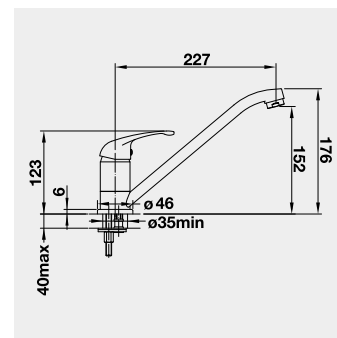

BLANCO ZMIEŠAVACIE BATÉRIE

DARAS	Farba	Obj. číslo	MOC s DPH	Akciová cena s DPH
	DARAS chróm	517 720	65 €	55 €
	DARAS SILGRANIT®-Look:		122 €	100 €
	DARAS čierna	526 152		
	DARAS antracit	517 721		
	DARAS hliníková metalíza	517 722		
	DARAS biela	517 724		
	DARAS biela soft	526 935	NOVINKA	
	DARAS sivá vulkán	526 934	NOVINKA	
	DARAS káva	517 729