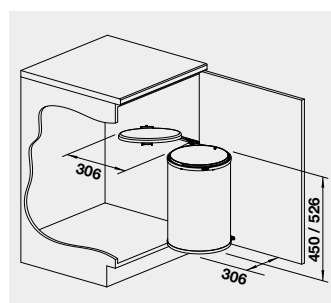

*vhodné použiť pánty bez tlmenia