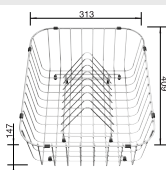

Univerzálna doska na krájanie z masívneho
buku, vhodná pre drezy so šírkou 500 mm

Obj. číslo MOC s DPH Akciová cena

218 313 77-€ **65 €**