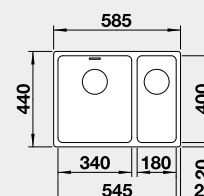

60 cm Rozmer skrinky