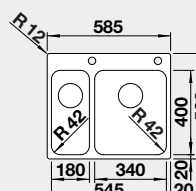

### Prevedenie

leštená nerez PRAVÝ  
s excentrickým ovládaním  
PushControl 

Obj. číslo MOC s DPH Akciová cena

526 132 810-€ **670 €**

Výrez: 575 x 490 mm, R15  
Hĺbka vaničky: 125/185 mm, R42

60 cm Rozmer skrinky