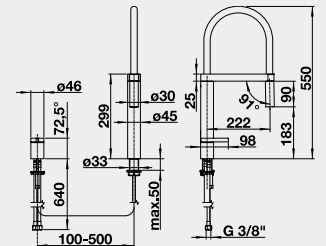

675-€

**555 €**

CULINA-S DUO  
hodvábné matná

519 784

1220-€

**1005 €**

**SONEA-S Flexo**  
sprška s prepínačom

Farba