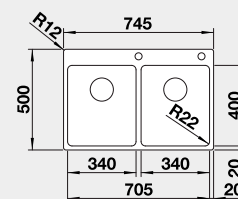

### Prevedenie

**hodvábný lesk**  
s excentrickým ovládaním  
PushControl 

Obj. číslo MOC s DPH **Akciová cena**

525 248 1014 € **840 €**

Výrez: 735 x 490 mm, R15  
Hĺbka vaničky: 190/190 mm, R22

80 cm Rozmer skrinky