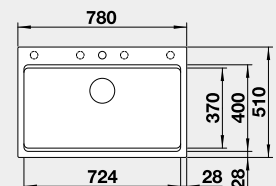

Zabudovanie zhora

HLBOKÁ VANIČKA

Farba	Obj. číslo	MOC s DPH	Akciová cena
čierna	525 893	640 €	530 €
antracit	525 187		
sivá skala	525 188		
hliníková metalíza	525 189		
biela	525 191		
NOVINKA biela soft	527 079		
NOVINKA sivá vulkán	527 262		
tartufo	525 194		
káva	525 196		

Výrez: 768 x 498 mm, R15
Hĺbka vaničky: 220 mm

80 cm Rozmer skrinky