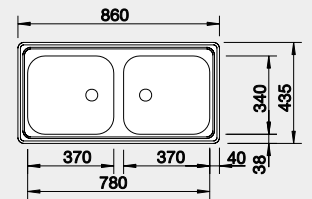

## BLANCO TOP EZ 8x4

 Zabudovanie zhora

Prevedenie

nerez

Obj. číslo MOC s DPH Akciová cena

500 372 115€ **95 €**

Výrez: 842 x 417 mm, R15  
Hĺbka vaničky: 150/150 mm

90 cm rozmer skrinky