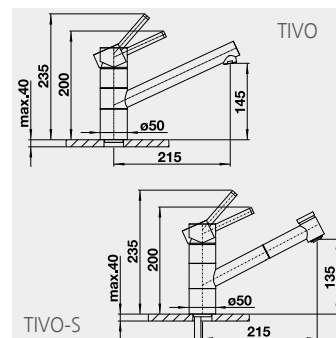

TIVO, TIVO-S – sprška s prepínačom	Farba	Obj. číslo	MOC s DPH	Akciová cena s DPH
	TIVO chróm	517 599	245 €	200 €
	TIVO-S chróm	517 648	306 €	250 €
	TIVO-S SILGRANIT®-Look:		381 €	315 €
	TIVO-S čierna	526 279		
	TIVO-S antracit	517 610		
	TIVO-S sivá skala	518 798		
	TIVO-S hliníková metalíza	517 611		
	TIVO-S biela	517 613		
	TIVO-S biela soft	526 977	NOVINKA	
	TIVO-S sivá vulkán	526 976	NOVINKA	
	TIVO-S tartufo	517 619		
TIVO-S káva	517 618