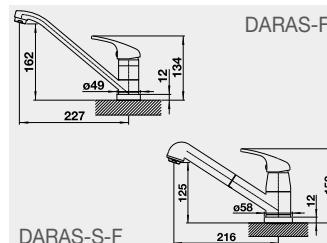

BLANCO ZMIEŠAVACIE BATÉRIE

batérie pred okno

DARAS-F, DARAS-S-F – sprška	Farba	Obj. číslo	MOC s DPH	Akciová cena s DPH

DARAS-F chróm 521 751 148 € **120 €**

DARAS-S-F chróm 521 752 234 € **190 €**

minimálna vzdialenosť drezu od krídla okna DARAS-F – 3 cm, DARAS-S-F – 4 cm

CORESSA-F – páka vpravo – páka vľavo	Farba	Obj. číslo	MOC s DPH	Akciová cena s DPH

CORESSA-F chróm 521 543 316 € **260 €**

páka vpravo

CORESSA-F chróm 521 544 316 € **260 €**

páka vľavo

minimálna vzdialenosť drezu od krídla okna 6,5 cm

LARESSA-F – páka vpravo – páka vľavo	Farba	Obj. číslo	MOC s DPH	Akciová cena s DPH

LARESSA-F chróm 521 545 316 € **260 €**

páka vpravo

LARESSA-F chróm 521 546 316 € **260 €**

páka vľavo

minimálna vzdialenosť drezu od krídla okna 6,5 cm

LINUS-F, LINUS-S-F – sprška	Farba	Obj. číslo	MOC s DPH	Akciová cena s DPH

LINUS-F chróm 514 025 542 € **445 €**

LINUS-S-F chróm 514 023 590 € **485 €**

minimálna vzdialenosť drezu od krídla okna LINUS-F 2,5 cm, LINUS-S-F 4,5 cm

LANORA-F, LANORA-S-F – sprška	Farba	Obj. číslo	MOC s DPH	Akciová cena s DPH

LANORA-F leštená nerez 526 179 287 € **235 €**

LANORA-S-F leštená nerez 526 180 458 € **340 €**

minimálna vzdialenosť drezu od krídla okna LANORA-F 2,5 cm, LANORA-S-F 4,5 cm