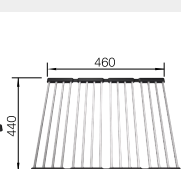

Klappmatte – multifunkčná mriežka

Prevedenie

Obj. číslo MOC  
s DPH

Akciová cena

460 x 425 mm  
pre drezy so šírkou 400 mm

238 482 104€

**85 €**

460 x 440 mm  
pre drezy so šírkou 420 mm