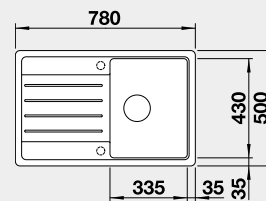

45 cm Rozmer skrinky