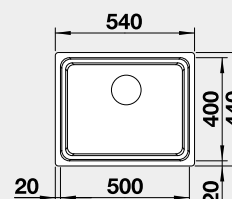

NEREZ U – zabudovanie pod pracovnú dosku

BLANCO ANDANO 400-U

Zabudovanie pod pracovnú dosku

Prevedenie

hodvábný lesk
bez tiahla

Obj. číslo MOC s DPH **Akciová cena**
522 959 321 € **270 €**

Výrez: 400 x 400 mm, R22
Hĺbka vaničky: 190 mm, R22

45 cm Rozmer skrinky

BLANCO ANDANO 450-U

Zabudovanie pod pracovnú dosku

Prevedenie

hodvábný lesk
bez tiahla

Obj. číslo MOC s DPH **Akciová cena**
522 963 371 € **310 €**

Výrez: 450 x 400 mm, R22
Hĺbka vaničky: 190 mm, R22

50 cm Rozmer skrinky

BLANCO ANDANO 500-U

Zabudovanie pod pracovnú dosku

Prevedenie

hodvábný lesk
bez tiahla

Obj. číslo MOC s DPH **Akciová cena**
522 967 414 € **345 €**

Výrez: 500 x 400 mm, R22
Hĺbka vaničky: 190 mm, R22

60 cm Rozmer skrinky

BLANCO ANDANO 340/180-U

Zabudovanie pod pracovnú dosku

Prevedenie

hodvábný lesk PRAVÝ
bez tiahla

Obj. číslo MOC s DPH **Akciová cena**
522 977 627 € **520 €**

hodvábný lesk ĽAVÝ
bez tiahla

522 979 627 € **520 €**

strana drezu sa určuje podľa vaničky

Výrez: 545 x 400 mm, R22
Hĺbka vaničky: 190/130 mm, R22

60 cm Rozmer skrinky

BLANCO ETAGON 500-U – s posuvnými koľajničkami

Zabudovanie pod pracovnú dosku

Prevedenie

hodvábný lesk
bez tiahla

Obj. číslo MOC s DPH **Akciová cena**
521 841 544 € **455 €**

Výrez: 500 x 400 mm, R35
Hĺbka vaničky: 190 mm, R35/25

60 cm Rozmer skrinky

BLANCO ETAGON 700-U – s posuvnými koľajničkami

Zabudovanie pod pracovnú dosku

Prevedenie

hodvábný lesk
bez tiahla

Obj. číslo MOC s DPH **Akciová cena**
524 270 596 € **495 €**

Výrez: 700 x 400 mm, R35
Hĺbka vaničky: 190 mm, R35/25

80 cm Rozmer skrinky