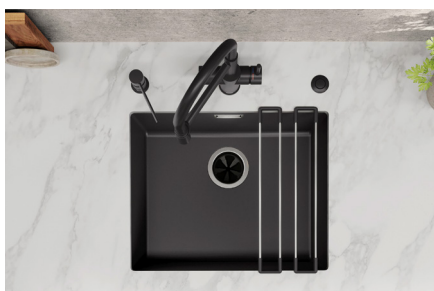

Obj. číslo MOC s DPH **Akciová cena**

526 770 20-€ **16 €**