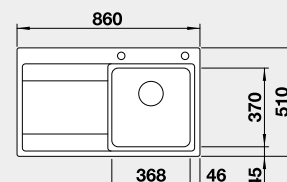

Výrez: 840 x 490 mm, R15  
Hĺbka vaničky: 196 mm

45 cm Rozmer skrinky