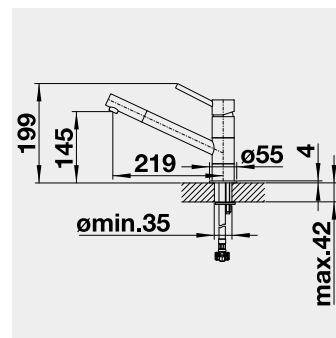

BLANCO ZMIEŠAVACIE BATÉRIE

KANO	Farba	Obj. číslo	MOC s DPH	Akciová cena s DPH
	KANO chróm	521 502	193 €	160 €
	KANO čierna matná	526 667	277 €	230 €
	KANO SILGRANIT®-Look:		242 €	200 €
	KANO čierna	526 175		
	KANO antracit	525 028		
	KANO hliníková metalíza	525 029		
	KANO biela	525 030		
	KANO biela soft	526 951	NOVINKA	
	KANO sivá vulkán	526 950	NOVINKA	
KANO káva	525 033