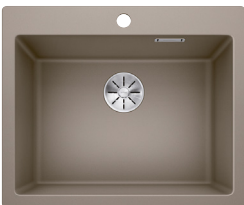

BLANCO PLEON 6