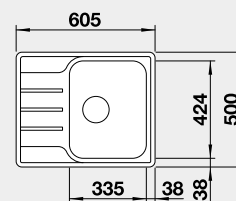

### Prevedenie

leštená nerez

Obj. číslo MOC s DPH Akciová cena

525 115 220-€ **185 €**

Výrez: 585 x 480 mm, R15  
Hĺbka vaničky: 205 mm

45 cm Rozmer skrinky