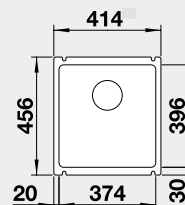

Zabudovanie pod pracovnú dosku

Farba	Obj. číslo	MOC s DPH	Akciová cena
čierna	523 732	566-€	470 €
bazalt	523 731		
krištáľovo biela	523 726		
magnólia lesklá	523 727		

Výrez: 364 x 386 mm, R15
Hĺbka vaničky: 185 mm

45 cm Rozmer skrinky