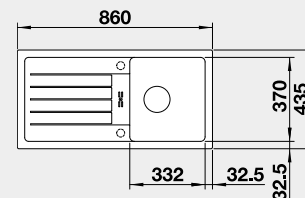

45 cm Rozmer skrinky