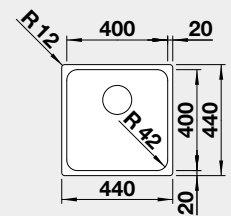

Prevedenie

leštená nerez

Obj. číslo MOC s DPH Akciová cena

526 117 272-€ **230 €**

Výrez: 400 x 400 mm, R42
Hĺbka vaničky: 185 mm, R42

45 cm Rozmer skrinky