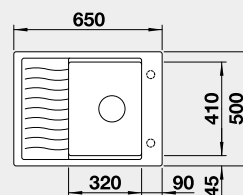

45 cm Rozmer skrinky