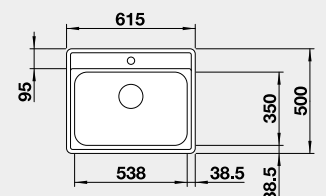

### Prevedenie

leštená nerez

Obj. číslo MOC s DPH Akciová cena

525 108 268 € **225 €**

Výrez: 595 x 480 mm, R15  
Hĺbka vaničky: 190 mm, R60

60 cm Rozmer skrinky