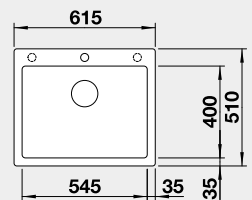

60 cm Rozmer skrinky