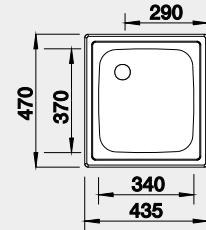

## BLANCO TOP EE 4x4

 Zabudovanie zhora

Prevedenie

nerez

Obj. číslo MOC s DPH Akciová cena

501 065 75€ **65 €**

Výrez: 417 x 452 mm, R15  
Hĺbka vaničky: 150 mm

45 cm rozmer skrinky