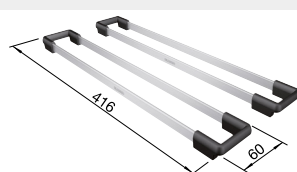

Obj. číslo MOC s DPH Akciová cena