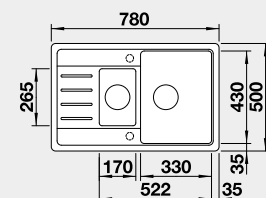

60 cm Rozmer skrinky