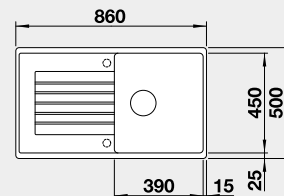

50 cm Rozmer skrinky