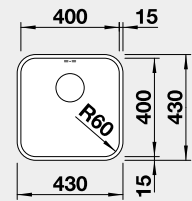

NEREZ U – zabudovanie pod pracovnú dosku

BLANCO SUPRA 400-U

Zabudovanie pod pracovnú dosku

Prevedenie

leštená nerez
bez tiahla

Obj. číslo MOC s DPH Akciová cena

518 201 193-€ **165 €**

Výrez: 400 x 400 mm, R60
Hĺbka vaničky: 175 mm, R60

45 cm Rozmer skrinky

BLANCO SUPRA 450-U

Zabudovanie pod pracovnú dosku

Prevedenie

leštená nerez
bez tiahla

Obj. číslo MOC s DPH Akciová cena

518 203 220-€ **185 €**

Výrez: 450 x 400 mm, R60
Hĺbka vaničky: 175 mm, R60

50 cm Rozmer skrinky

BLANCO SUPRA 500-U

Zabudovanie pod pracovnú dosku

Prevedenie

leštená nerez
bez tiahla

Obj. číslo MOC s DPH Akciová cena

518 205 246-€ **210 €**

Výrez: 500 x 400 mm, R60
Hĺbka vaničky: 175 mm, R60

60 cm Rozmer skrinky

BLANCO SOLIS 400-U

Zabudovanie pod pracovnú dosku

Prevedenie

leštená nerez

Obj. číslo MOC s DPH Akciová cena

526 117 272-€ **230 €**

Výrez: 400 x 400 mm, R42
Hĺbka vaničky: 185 mm, R42

45 cm Rozmer skrinky

BLANCO SOLIS 450-U

Zabudovanie pod pracovnú dosku

Prevedenie

leštená nerez

Obj. číslo MOC s DPH Akciová cena

526 120 308-€ **260 €**

Výrez: 450 x 400 mm, R42
Hĺbka vaničky: 185 mm, R42

50 cm Rozmer skrinky

BLANCO SOLIS 500-U

Zabudovanie pod pracovnú dosku

Prevedenie

leštená nerez

Obj. číslo MOC s DPH Akciová cena

526 122 321-€ **270 €**

Výrez: 500 x 400 mm, R42
Hĺbka vaničky: 185 mm, R42

60 cm Rozmer skrinky