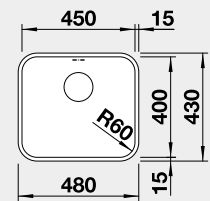

### Prevedenie

leštená nerez  
bez tiahla

Obj. číslo MOC s DPH Akciová cena

518 203 220-€ **185 €**

Výrez: 450 x 400 mm, R60  
Hĺbka vaničky: 175 mm, R60

50 cm Rozmer skrinky