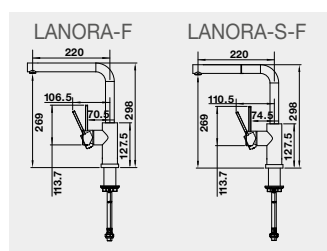

LANORA-F leštená nerez 526 179 287 € **235 €**

LANORA-S-F leštená nerez 526 180 458 € **340 €**

minimálna vzdialenosť drezu od krídla okna LANORA-F 2,5 cm, LANORA-S-F 4,5 cm