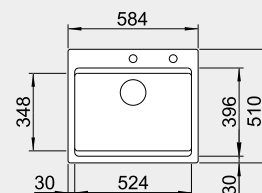

Zabudovanie zhora

HLBOKÁ VANIČKA

Farba	Obj. číslo	MOC s DPH	Akciová cena
čierna	525 162	893-€	740 €
bazalt	525 161		
krištáľovo biela	525 156		
magnólia lesklá	525 157		

Výrez: 562 x 488 mm, R15
Hĺbka vaničky: 220 mm

60 cm Rozmer skrinky