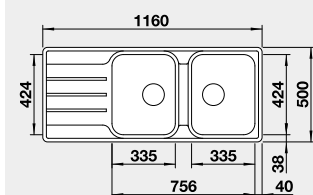

### Prevedenie

leštená nerez

Obj. číslo MOC s DPH Akciová cena

523 036 340-€ **285 €**

Výrez: 1140 x 480 mm, R15  
Hĺbka vaničky: 205/205 mm

80 cm Rozmer skrinky