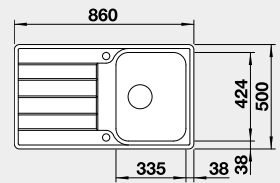

### Prevedenie

leštená nerez  
s excentrickým ovládaním  
PushControl 

Obj. číslo MOC s DPH Akciová cena

525 330 357 € **300 €**

Výrez: 840 x 480 mm, R15  
Hĺbka vaničky: 205 mm

45 cm Rozmer skrinky