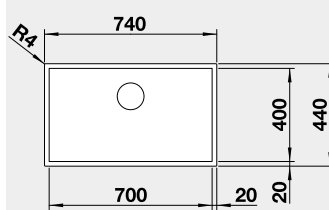

### Prevedenie

Dark Steel

Obj. číslo MOC s DPH Akciová cena

526 244 965 € **800 €**

Výrez: 700 x 400 mm, R0  
Hĺbka vaničky: 185 mm, R0

80 cm Rozmer skrinky

Drez: BLANCO ZEROX 500-U Dark Steel, batéria: BLANCO PANERA-S