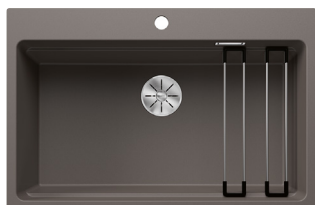

BLANCO ETAGON 8 – s posuvnými koľajničkami