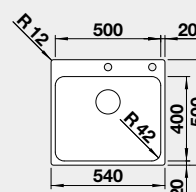

### Prevedenie

leštená nerez  
s excentrickým ovládaním  
PushControl 

Obj. číslo MOC s DPH Akciová cena

526 124 482-€ **400 €**

Výrez: 530 x 490 mm, R15  
Hĺbka vaničky: 185 mm, R42

60 cm Rozmer skrinky