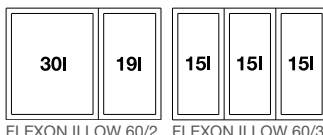

FLEXON II LOW 60/2

526 641 159 € **130 €**

FLEXON II LOW 60/3

526 642 164 € **135 €**

bez horného krytu