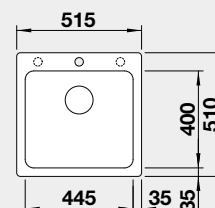

50 cm Rozmer skrinky