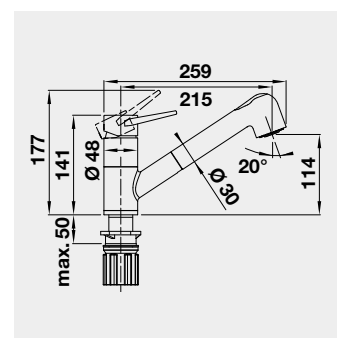

WEGA II-S – sprška s prepínačom	Farba	Obj. číslo	MOC s DPH	Akciová cena s DPH
	WEGA II-S chróm	526 416	198 €	165 €
	WEGA II-S SILGRANIT®-Look:		288 €	235 €
	WEGA II-S čierna	526 428		
	WEGA II-S antracit	526 420		
	WEGA II-S hliníková metalíza	526 423		
	WEGA II-S biela	526 421		
	WEGA II-S biela soft	526 982	NOVINKA	
	WEGA II-S sivá vulkán	526 983	NOVINKA	
	WEGA II-S káva	526 424