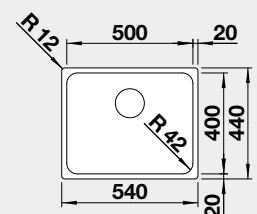

### Prevedenie

leštená nerez

Obj. číslo MOC s DPH Akciová cena

526 122 321-€ **270 €**

Výrez: 500 x 400 mm, R42  
Hĺbka vaničky: 185 mm, R42

60 cm Rozmer skrinky