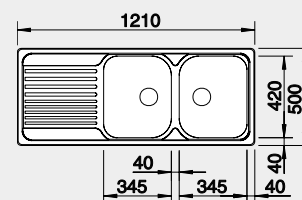

### Prevedenie

nerez

Obj. číslo MOC s DPH Akciová cena

511 925 260€ **215 €**

Výrez: 1 192 x 482 mm, R15  
Hĺbka vaničky: 165/165 mm

80 cm Rozmer skrinky