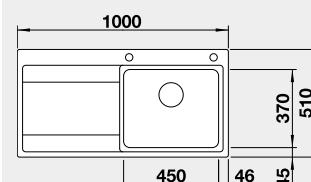

Výrez: 980 x 490 mm, R15  
Hĺbka vaničky: 196 mm

50 cm Rozmer skrinky