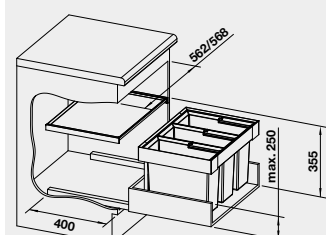

FLEXON II 60/3

521 472

181 €

150 €