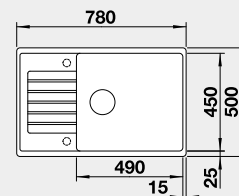

60 cm Rozmer skrinky