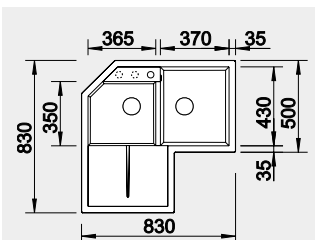

90x90 cm Rozmer skrinky