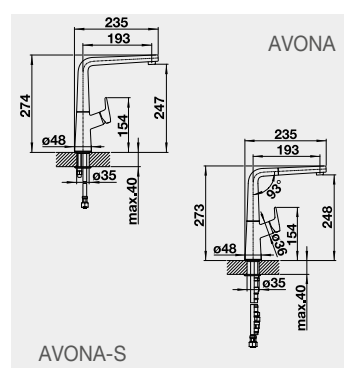

AVONA, AVONA-S – sprška	Farba	Obj. číslo	MOC s DPH	Akciová cena
	AVONA chróm	521 267	320 €	265 €
	AVONA-S chróm	521 277	415 €	340 €
	AVONA-S SILGRANIT®-Look:		510 €	420 €
	AVONA-S čierna	526 170		
	AVONA-S antracit	521 278		
	AVONA-S sivá skala	521 285		
	AVONA-S hliníková metalíza	521 279		
	AVONA-S biela	521 280		
	AVONA-S biela soft	526 929	NOVINKA	
	AVONA-S sivá vulkán	526 928	NOVINKA	
	AVONA-S tartufo	521 283		
	AVONA-S káva	521 284