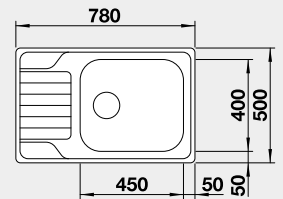

### Prevedenie

leštená nerez

Obj. číslo MOC s DPH Akciová cena

525 121 216 € **185 €**

Výrez: 760 x 480 mm, R15  
Hĺbka vaničky: 190 mm

60 cm Rozmer skrinky