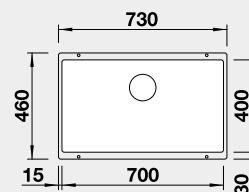

BLANCO SILGRANIT®

U – zabudovanie pod pracovnú dosku

BLANCO ROTAN 400-U – bez tiaha

Zabudovanie pod pracovnú dosku

Farba	Obj. číslo	MOC s DPH	Akciová cena
čierna	526 097	302 €	255 €
antracit	521 332		
hliníková metalíza	521 333		
biela	521 334		
NOVINKA biela soft	527 145		
NOVINKA sivá vulkán	527 328		
káva	521 337		

Výrez: 400 x 400 mm, R10
Hĺbka vaničky: 190 mm

50 cm Rozmer skrinky

BLANCO ROTAN 500-U – bez tiaha

Zabudovanie pod pracovnú dosku

Farba	Obj. číslo	MOC s DPH	Akciová cena
čierna	526 098	333 €	280 €
antracit	523 075		
hliníková metalíza	524 248		
biela	523 076		
NOVINKA biela soft	527 146		
NOVINKA sivá vulkán	527 329		
káva	521 353		

Výrez: 500 x 400 mm, R10
Hĺbka vaničky: 190 mm

60 cm Rozmer skrinky

BLANCO ROTAN 340/160-U – bez tiaha

Zabudovanie pod pracovnú dosku

Farba	Obj. číslo	MOC s DPH	Akciová cena
čierna	526 096	461 €	385 €
antracit	523 077		
hliníková metalíza	524 250		
biela	523 078		
NOVINKA biela soft	527 144		
NOVINKA sivá vulkán	527 327		
káva	521 351		

Výrez: 525 x 400 mm, R10
Hĺbka vaničky: 190/130 mm

60 cm Rozmer skrinky

BLANCO ROTAN 700-U – bez tiaha

Zabudovanie pod pracovnú dosku

Farba	Obj. číslo	MOC s DPH	Akciová cena
čierna	526 099	390 €	325 €
antracit	521 344		
hliníková metalíza	521 345		
biela	521 346		
NOVINKA biela soft	527 147		
NOVINKA sivá vulkán	527 330		
káva	521 349		

Výrez: 700 x 400 mm, R10
Hĺbka vaničky: 190 mm

80 cm Rozmer skrinky

BLANCO SUBLINE 320-U – bez tiaha

Zabudovanie pod pracovnú dosku

Farba	Obj. číslo	MOC s DPH	Akciová cena
čierna	525 983	340 €	285 €
antracit	523 406		
sivá skala	523 407		
hliníková metalíza	523 408		
biela	523 410		
NOVINKA biela soft	527 160		
NOVINKA sivá vulkán	527 343		
tartufo	523 414		
káva	523 415		

Výrez: 320 x 400 mm, R10
Hĺbka vaničky: 190 mm

40 cm Rozmer skrinky

BLANCO SUBLINE 400-U – bez tiaha

Zabudovanie pod pracovnú dosku