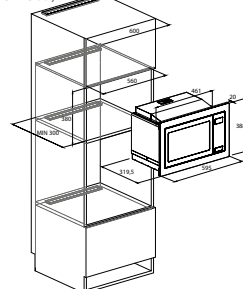

Mikrovlnné rúry

38900663 (MIS1730B)