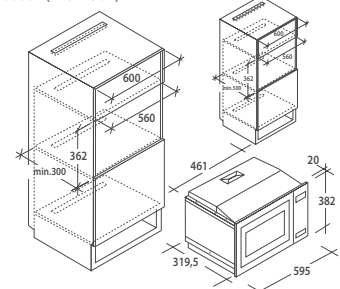

Mikrovlnné rúry

38900662 (MIS1730X)