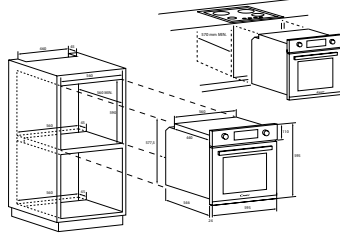

Vstavané rúry

33703596 (FCNE896XRLWF) 33702984 (FCTS825XL)
33703591 (FCNE825XRWF) 33703587 (FCM825NRL)
33703589 (FCM925NRL) 33703593 (FCM825XRL)
33703588 (FCM925NRL) 33703592 (FCM825NR)