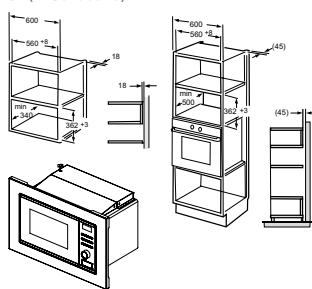

Mikrovlnné rúry

38900737 (MICG20GDFB)