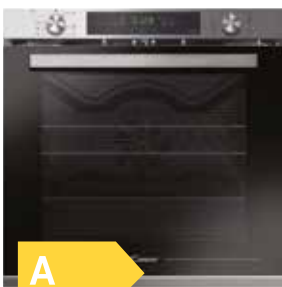

FCXP825XE0/E

MULTIFUNKČNÁ RÚRA MODERNA S MAXI PRIESTOROM

- Wi-Fi + Bluetooth pripojenie k aplikácii hOn a možnosť ovládania na diaľku
- 9 programov + svetlo
- Statický, Rozmrazovanie, Pizza, Gril, Pravý horúci vzduch – až 5 úrovní pečenia naraz, Gril + Ventilátor, Spodný ohrev + ventilátor, Wi-Fi On, Wi-Fi Reset
- Elektronická minútka s odloženým štartom pečenia
- Dotykový displej
- 2 bezpečnostné sklá
- Detská poistka – zablokovanie tlačidiel ovládania
- Tangenciálne ochladzovanie rúry a dvierok
- Halogénové osvetlenie
- Nerezové pojazdy pre vedenie plechov
- Teleskopický výsuv (1x)
- Soft Close – pomalé dovieranie dvierok
- 2x plech (35 mm), 1x rošt

Kód: 33702378
EAN: 8016361967717
Prevedenie: Nerez
Rozmery výrobku (VxŠxH):
595 x 595 x 568 mm

MOC: ~~659~~ €

Akčná cena **459** €

FCM955NRL

NOVINKA