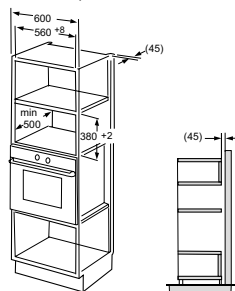

Mikrovlnné rúry

38900736 (MICG25GDFB)