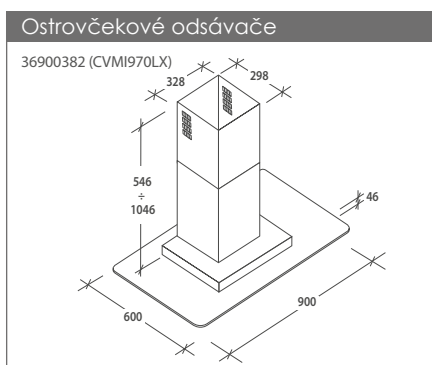

Indukčné dosky

33802958 (CTPS645CTTWIF)

Indukčné dosky

33803082 (CTP645C/E1)

Komínové odsávače

36900984 (CCE119/1X)

Komínové odsávače

36900899 (CCE160X)