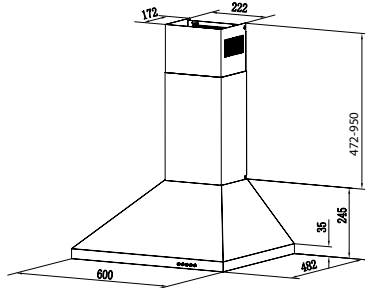

Komínové odsávače

36900899 (CCE160X)