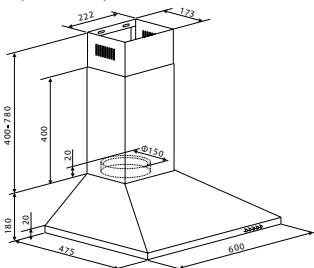

Komínové odsávače

36901756 (CCC 60BA/1)
36901755 (CCC 60GH/1)