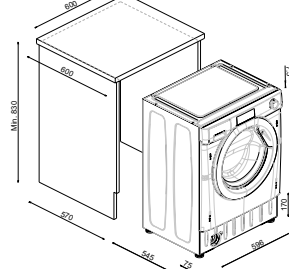

Vstavané práčky

31800951 (CBW 48TWME-S)