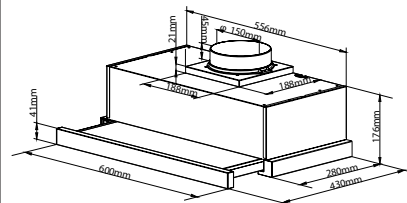

Teleskopické odsávače

36901741 (CBT625/2X/1)