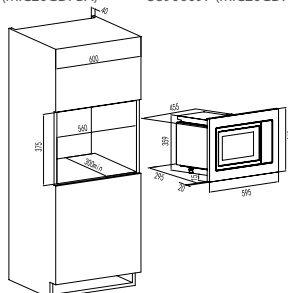

Mikrovlnné rúry

38900096 (MIC20GDFBA) 38900097 (MIC20GDFGH)