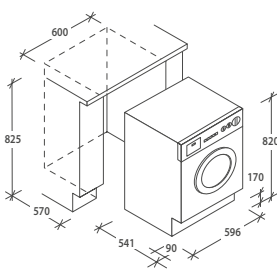

Vstavané umývačky s panelom Brava – 60 cm

32901398 (CDSN 2D520PX/E)

Plne vstavané umývačky – 45 cm

32901423 (CDIH 2T1047)

Vstavané umývačky s panelom Brava – 45 cm

32901559 (CDSH 2D11453)

Vstavané práčky

31800947 (CBDO 485TWME-1S)