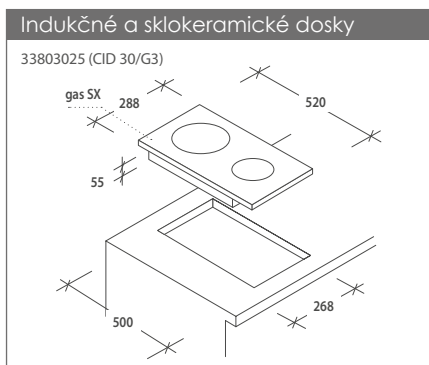

Indukčné dosky

33802958 (CTPS645CTTWIF)

Indukčné dosky

33803082 (CTP645C/E1)

Komínové odsávače

36900984 (CCE119/1X)

Komínové odsávače

36900899 (CCE160X)