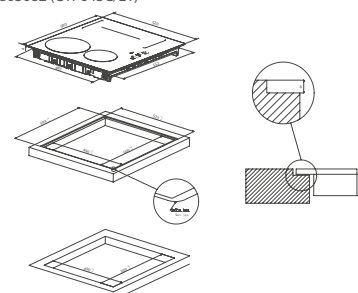

Indukčné dosky

33803082 (CTP645C/E1)