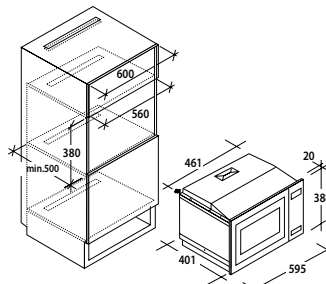

Mikrovlnné rúry

38900685 (MIG28TXNE)