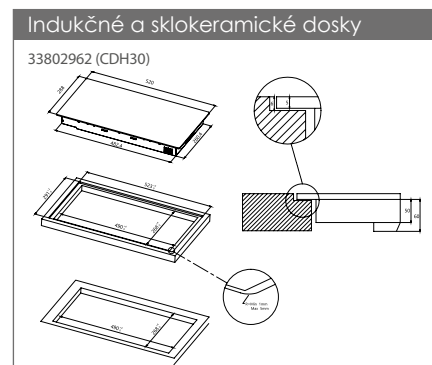

Indukčné dosky

33802958 (CTPS645CTTWIF)

Indukčné dosky

33803082 (CTP645C/E1)

Komínové odsávače

36900984 (CCE119/1X)

Komínové odsávače

36900899 (CCE160X)