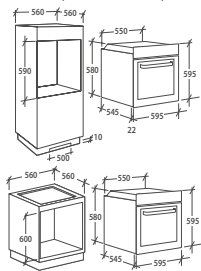

Ventilované rúry

33702982 (FCT612X) 33702157 (FCR 824 BA/E)
33702156 (FCR 824 GH/E) 33702155 (FCC624BA/E)