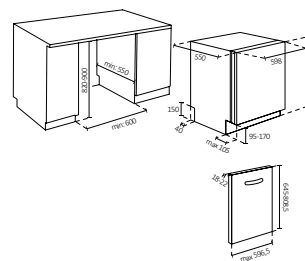

Vstavané umývačky

32901590 (CS 6B0S3PSW)
32901591 (CS 5C4F0W)