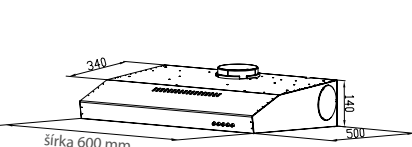

Podstavné odsávače

36901646 (CSD76MX)