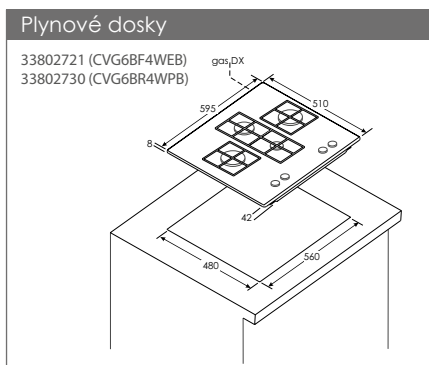

Indukčné dosky

33802958 (CTPS645CTTWIF)

Indukčné dosky

33803082 (CTP645C/E1)

Komínové odsávače

36900984 (CCE119/1X)

Komínové odsávače

36900899 (CCE160X)