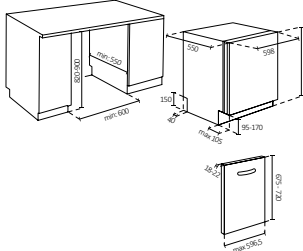

Vstavané umývačky s panelom Brava – 60 cm

32901398 (CDSN 2D520PX/E)

Plne vstavané umývačky – 45 cm

32901423 (CDIH 2T1047)

Vstavané umývačky s panelom Brava – 45 cm

32901559 (CDSH 2D11453)

Vstavané práčky

31800947 (CBDO 485TWME-1S)