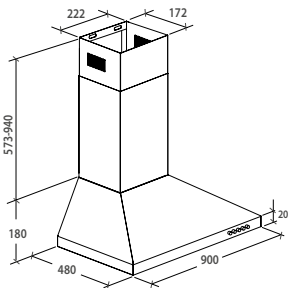

Komínové odsávače

36900984 (CCE119/1X)