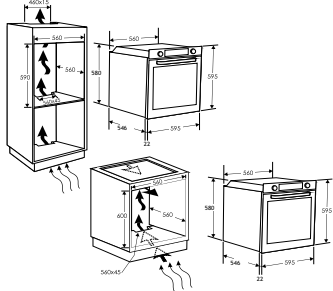

Multifunkčná rúra

33702378 (FCXP825XE0/E)