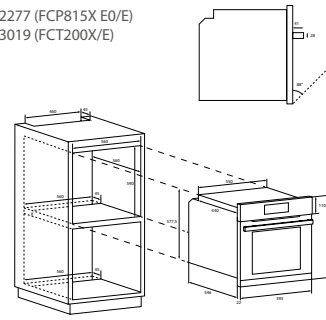

Vstavané rúry

33702277 (FCP815X E0/E)
33703019 (FCT200X/E)