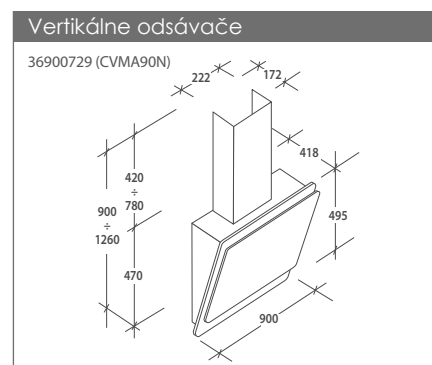

Indukčné dosky

33802958 (CTPS645CTTWIF)

Indukčné dosky

33803082 (CTP645C/E1)

Komínové odsávače

36900984 (CCE119/1X)

Komínové odsávače

36900899 (CCE160X)