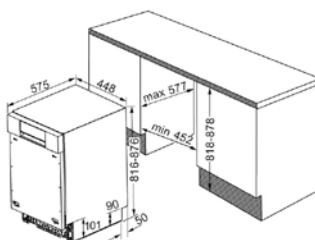

Vstavané umývačky s panelom Brava – 60 cm

32901398 (CDSN 2D520PX/E)

Plne vstavané umývačky – 45 cm

32901423 (CDIH 2T1047)

Vstavané umývačky s panelom Brava – 45 cm

32901559 (CDSH 2D11453)

Vstavané práčky

31800947 (CBDO 485TWME-1S)