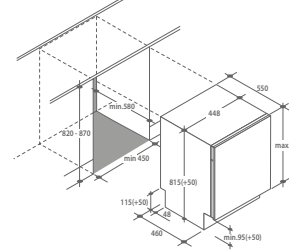

Vstavané umývačky s panelom Brava – 60 cm

32901398 (CDSN 2D520PX/E)

Plne vstavané umývačky – 45 cm

32901423 (CDIH 2T1047)

Vstavané umývačky s panelom Brava – 45 cm

32901559 (CDSH 2D11453)

Vstavané práčky

31800947 (CBDO 485TWME-1S)