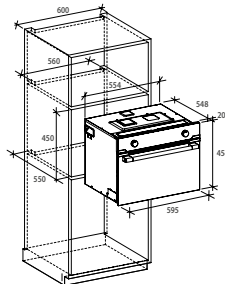

Mikrovlnné rúry

38900667 (MEC440TXNE) 38900654 (MIC440VNTX)