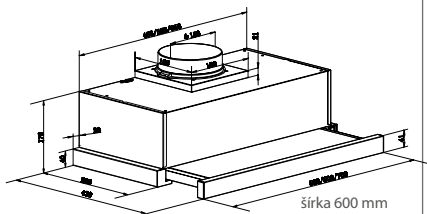

Teleskopické odsávače

36901737 (CBT625/2B/1)