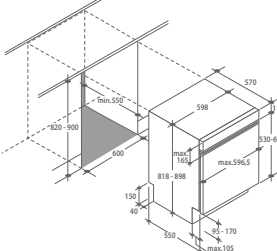

Vstavané umývačky s panelom Brava – 60 cm

32901398 (CDSN 2D520PX/E)

Plne vstavané umývačky – 45 cm

32901423 (CDIH 2T1047)

Vstavané umývačky s panelom Brava – 45 cm

32901559 (CDSH 2D11453)

Vstavané práčky

31800947 (CBDO 485TWME-1S)