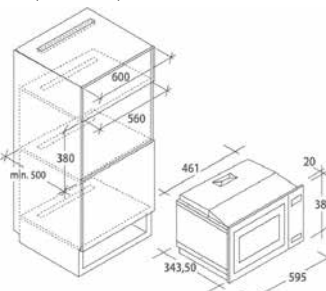

Mikrovlnné rúry

38900035 (MIC20GDFX)