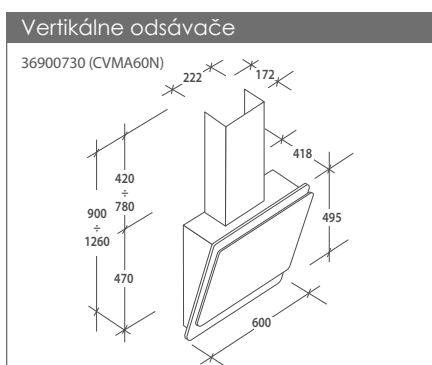

Indukčné dosky

33802958 (CTPS645CTTWIF)

Indukčné dosky

33803082 (CTP645C/E1)

Komínové odsávače

36900984 (CCE119/1X)

Komínové odsávače

36900899 (CCE160X)