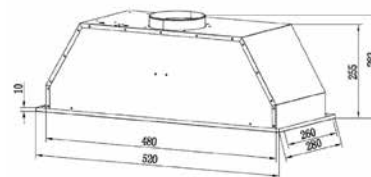

Integrované odsávače

36900928 (CBG640/2X)