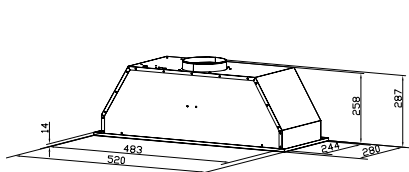

Integrované odsávače

36901641 (CPY5MBG)