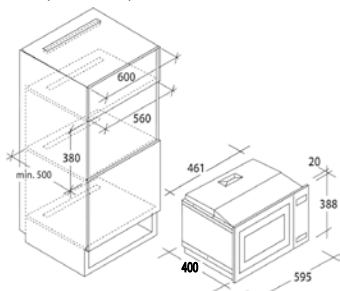

Mikrovlnné rúry

38900033 (MIC25GDFX)