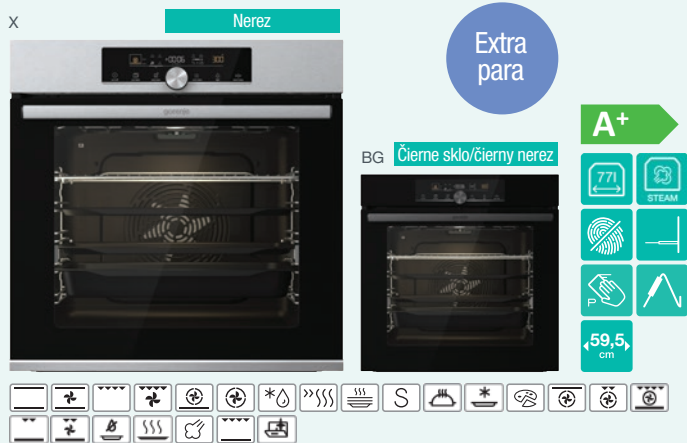

gorenje Vstavaná multifunkčná pyrolitická rúra **599 €**

BPS6747A06X // BPS6747A06BG

HomeMADE® rúra s objemom 77 l • IconLed+ dotykové programovacie hodiny so zobrazením teploty a spôsobu ohrevu • 22 spôsobov ohrevu • Teplotný rozsah 30–300 °C • PerfectGrill dvojité grilovacie teleso • **SoftOpen a GentleClose záves dverí** • **ExtraSteam pečenie v pare** • **StepBake krokové pečenie** • 22 automatických programov pečenia • režimy pečenia **AirFry** zdravé fritovanie, **FrozenBake** pre hotové a mrazené jedlá, **GentleBake** pre pomalé pečenie, program **Pizza 300 °C** • **Automatické gratinovanie** • Rýchly predohrev rúry • Funkcia časovač s auto vypnutím (dĺžka varenia, odložený štart), minútka • Ultra chladné Dvierka rúry 4 sklá a 1 reflexná vrstva • Dvojité osvetlenie rúry • **Pyrolitické samočistenie rúry** • Energetická trieda A+ • Príkon 3,5 kW • Rozmery (vxšxh) 59,5 × 59,5 × 56,4 cm

DODÁVANÉ PRÍSLUŠENSTVO: 1 hlboký, 2 plytké smaltované plechy, rošt rúry, teleskopický výsuv s klik systémom (1 úroveň), termosonda

X Kód: 738597 EAN 3838782512902
BG Kód: 738008 EAN 3838782477942