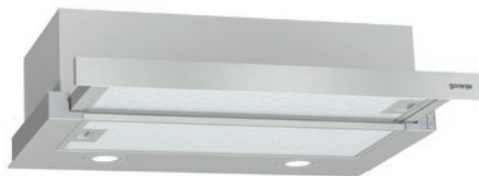

OVLÁDANIE TLAČIDLAMI

71 dB 52,4 cm C

gorenje Vstavaný odsávač pár
BHI611AS

169 €

Ovládanie vypínačom • 3 stupne výkonu • Maximálny výkon pri odťahu 647 m³/h • Maximálny výkon pri recirkulácii 331 m³/h • Odťah alebo recirkulácia • Pre recirkuláciu dokúpte 1x UF, kód 336821 • Priemer odťahu 150 mm • 2x LED osvetlenie, celkový výkon 10 W • Umývateľný hliníkový filter • Max. úroveň hluku 71 dB (A) re 1 pW • Ročná spotreba energie 114,4 kWh • Elektrické pripojenie 230 V • Príkon 0,21 kW • Energetická trieda C • Rozmery (vxšxh) 25,2 × 52,4 × 28,9 cm

Kód: 733221 EAN: 3838782176395

71 dB 60 cm C

gorenje Vstavaný výsuvný odsávač pár
TH62E4X

139 €

Ovládanie tlačidlami • 3 stupne výkonu • Maximálny výkon pri odťahu 450 m³/h • Maximálny výkon pri recirkulácii 190 m³/h • Odťah alebo recirkulácia • Pre recirkuláciu dokúpte 1x UF, kód H10883187 • Priemer odťahu 150 mm • 2x LED osvetlenie, celkový výkon 4,4 W • **Umývateľný hliníkový filter s polyuretánovou penou** • Max. úroveň hluku 71 dB (A) re 1 pW • Ročná spotreba energie 64,8 kWh • Elektrické pripojenie 230 V • Príkon 0,14 kW • Energetická trieda C • Rozmery (vxšxh) 17 × 60 × 30,6 cm

Kód: 735441 EAN: 3838782388446

Lakovaná oceľ