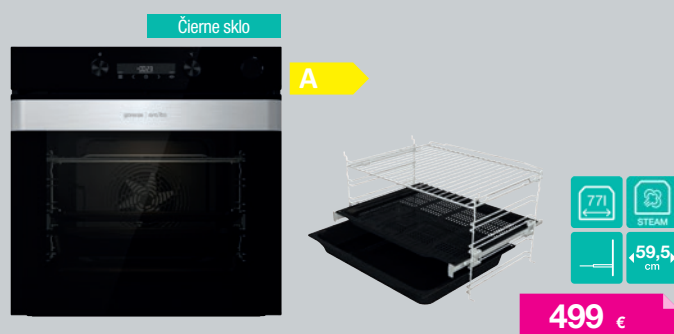

gorenje Vstavaná multifunkčná rúra
BSA6737ORAB

HomeMADE® rúra s objemom 77 l • IconLed dotykové programovacie hodiny • Zasúvacie gombíky pre nastavenie ohrevu a teploty • 12 spôsobov ohrevu • Teplotný rozsah 50–300 °C • PerfectGrill dvojité grilovacie teleso • **SoftOpen a GentleClose záves dverí** • **SteamAssist parný asistent** • Objem nádrčky na vodu 0,13 l • **AirFry** program pre zdravé fritovanie • **FrozenBake** program pre hotové a mrazené jedlá • **GentleBake** program pre pomalé pečenie • Program **Pizza 300 °C** • **Automatické gratinovanie** • Rýchly predohrev rúry • Funkcia časovač s auto vypnutím (dĺžka varenia, odložený štart), minútka • Dvierka rúry 2 sklá a 1 reflexná vrstva • AquaClean čistenie rúry vodou • CataClean katalytický kryt ventilátora • Energetická trieda A • Príkon 3,5 kW • Rozmery (vxšxh) 59,5 x 59,5 x 56,4 cm

DODÁVANÉ PRÍSLUŠENSTVO: 1 hlboký smaltovaný plech, 1 smaltovaný perforovaný plech, rošt rúry, teleskopický výsuv s klik systémom (1 úroveň)

Kód: 740238 EAN: 3838782613661

kolekcia Gorenje
by Ora-Īto 2

499 €