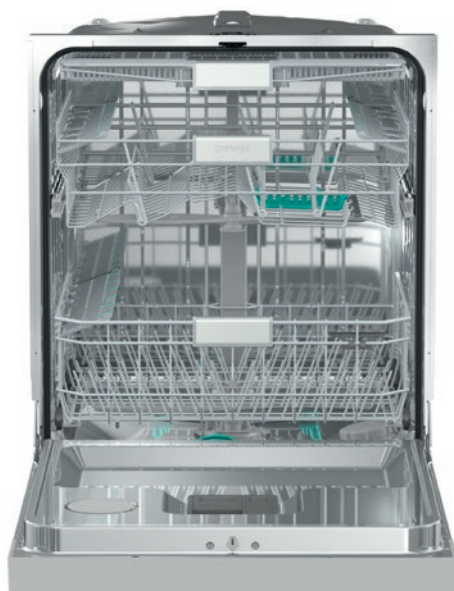

VSTAVANÉ UMÝVAČKY RIADU – S PREDNÝM PANELOM

Intenzívna čistiaca zóna

DVE VYSOKOTLAKOVÉ TRYSKY, UMIESTNENÉ V ZADNEJ ČASTI VANE ÚČINNE ODSTRÁŇUJÚ AJ TO NAJODOLNEJŠIE ZNEČISTENIE.

ConnectLife

Jednoduché ovládanie na diaľku

INTEGROVANÁ WIFI A APLIKÁCIA CONNECTLIFE UMOŽŇUJE OVLÁDAŤ UMÝVAČKU CEZ MOBILNÉ ZARIADENIE.

10 ROKOV ZÁRUKA
NA INVERTOROVÝ MOTOR

679 €

gorenje Vstavaná umývačka s panelom
GI693C60XUV

Invertorový motor so zárukou 10 rokov • Integrovaná WiFi • 16 súprav riadu • 7 programov umývania: Auto; intenzívne; ECO; Hygiene; krištáľové poháre; 1h umývanie; nočné umývanie • 3 ostrekovacie ramená • Teploty umývania: 40, 45, 50, 55, 60, 65, 70 °C • Dotykové ovládanie • Pripojenie aj na horúcu vodu: 70 °C • IonTech ionizácia vzduchu • ExtraHygiene s UV technológiou • Zóna intenzívneho umývania CleanZone • SmartUltra Dry integrovaný ventilátor • Funkcia SpeedWash možnosť skrátenia programov • Funkcia TotalDry automatické pootvorenie dverí • Funkcia ExtraHygiene • Odloženie štartu (0-24 h) • Samočistiaci program • 3 koše • Sklápacie držiaky tanierov a pohárov • MultiClack systém pre nastavenie výšky koša • Samočistiaci filter • Total AquaStop • Spotreba el. energie: 76 kWh/100 cyklus • Spotreba vody: 9,6 l/cyklus • Energetická trieda C • Rozmery (vxšxh) 81,6 x 59,8 x 57,5 cm

Kód: 740132 EAN: 3838782656088