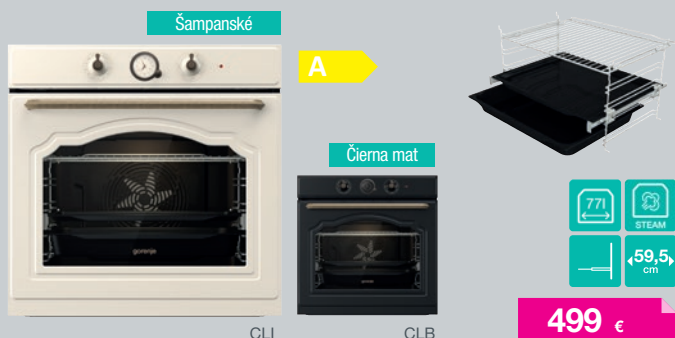

VARENIE S VÁŠŇOU

Kuchyňa je posvätné miesto lásky a vášne k životu. Je to miesto, kde vytvárame chutné a originálne chute našich životov. Dobrá kuchyňa je recept na sladký a vášnivý život. To stelesňuje kolekcia kuchynských spotrebičov Gorenje Classico, dostupná vo farbe slonovej kosti alebo matnej čiernej.

Pod'te znovu prežiť kulinárske príbehy minulosti.

gorenje Vstavaná multifunkčná rúra

BOS67372CLI // BOS67372CLB

HomeMADE® rúra s objemom 77 l • Elektronické programovacie hodiny s analógovým displejom • Ergonomické gombíky pre nastavenie ohrevu a teploty • 12 spôsobov ohrevu • Teplotný rozsah 50–300 °C • PerfectGrill dvojité grilovacie teleso • **SoftOpen** a **GentleClose záves dverí** • ExtraSteam pečenie v pare • **AirFry** program pre zdravé fritovanie • **FrozenBake** program pre hotové a mrazené jedlá • **GentleBake** program pre pomalé pečenie • Program **Pizza 300 °C** • **Automatické gratinovanie** • Rýchly predohrev rúry • Funkcia časovač s auto vypnutím (dĺžka varenia, odložený štart), minútka • Dvierka rúry 2 sklá a 1 reflexná vrstva • AquaClean čistenie rúry vodou • **CataClean katalytický kryt ventilátora** • Energetická trieda A • Príkon 3,5 kW • Rozmery (vxšxh) 59,5 × 59,5 × 56,4 cm

DODÁVANÉ PRÍSLUŠENSTVO: 1 hlboký smaltovaný plech, 1 plytký smaltovaný plech, rošt rúry, teleskopický výsuv s klik systémom (1 úroveň)

BOS67372CLI kód: 740236 EAN: 3838782613746

BOS67372CLB kód: 740237 EAN: 3838782613753