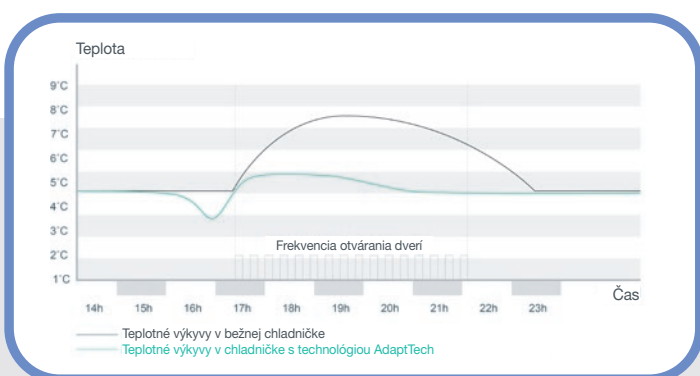

AdaptTech

Chladnička dokáže predvídať návštevu chladničky, takže zníži teplotu o 1 až 2 °C, aby zostali potraviny čerstvé a plné živín.