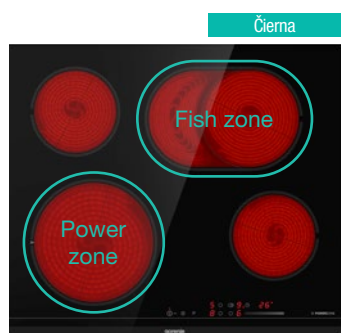

Kód: 740470 EAN: 3838782616563

Čierna

349 €

83 cm
59,5 cm

gorenje Indukčná vstavaná platňa IT643BCSC7

Dotykové ovládanie • 4 varné zóny - 1x Ø 21 cm, 1,5/2 kW, 2x Ø 18 cm, 1,5/2 kW, 1x Ø 14,5 cm, 1,2/1,6 kW • Skosená predná fazeta • **BridgeZone** spojí dve ľavé varné zóny do jednej • **SmartControl** samostatné ovládanie s displejom pre každú zónu • **StopGo** dočasné zastavenie varenia • **PowerBoost** extra výkon na všetkých zónach naraz • **Recall** obnoví nastavenie pri nechcenom vypnutí platne • **StayWarm** ohrieva/udržiava pokrm teplý pri konštantnej teplote 70 °C • **SoftMelt** pre šetrné rozpúšťanie pri teplote 42 °C • **Časovač** (max. 99 min.) s auto vypnutím • Funkcia kuchynskej minútky • Detský zámok ovládania • Príkon 7,2 kW • **PowerManagement** obmedzovač výkonu 230V (32A/16A)/400V • Rozmery (vxšxh) 5,4 x 59,5 x 52 cm

Kód: 740473 EAN: 3838782616594

Čierna

279 €

59,5 cm

gorenje Indukčná vstavaná platňa IT640BCSC

Dotykové ovládanie • 4 varné zóny - 1x Ø 21 cm, 1,5/2 kW, 2x Ø 18 cm, 1,5/2 kW, 1x Ø 14,5 cm, 1,2/1,6 kW • Skosená predná fazeta • **PowerBoost** extra výkon na všetkých zónach naraz • **Časovač** (max. 99 min.) s auto vypnutím • Detský zámok ovládania • Príkon 7,2 kW • **PowerManagement** obmedzovač výkonu 230V (32A/16A)/400V • Rozmery (vxšxh) 5,8 x 59,5 x 52 cm

✓
Ľahké čistenie
Ľahké ovládanie
teploty

gorenje Sklokeramická vstavaná platňa
ECS648BCSC

239 €

Dotykové ovládanie **SliderTouch** • 4 HiLight varné zóny – 1x Ø 21 cm, 2,1/3 kW, 2x Ø 14,5 cm, 1,2 kW, 1x 17x26,5 cm, 1,5/2,4 kW • Skosená predná fazeta • **PowerZone** (predná ľavá zóna) zväčší výkon zóny až o 25 % • **StopGo** dočasné zastavenie varenia • **StayWarm** ohrieva/udržiava pokrm teplý pri konštantnej teplote 70 °C • **FishZone** zväčší zónu na oválnu • **Časovač** (max. 99 min.) s auto vypnutím • Detský zámok ovládania • Ukazovateľ zvyškového tepla • Príkon 6,9 kW • Elektrické pripojenie 400 V • Rozmery (vxšxh) 5,4 x 60 x 52 cm