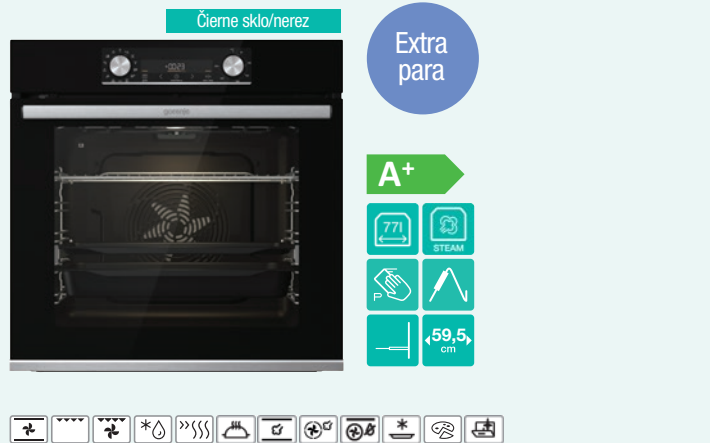

gorenje Vstavaná multifunkčná pyrolitická rúra **499 €**

BPSX6737E13BG

HomeMADE® rúra s objemom 77 l • IconLed dotykové programovacie hodiny • Zasúvacie gombíky pre nastavenie ohrevu a teploty • 12 spôsobov ohrevu • Teplotný rozsah 50–300 °C • PerfectGrill dvojité grilovacie teleso • **SoftOpen a GentleClose záves dverí** • ExtraSteam pečenie v pare • **AirFry** program pre zdravé fritovanie • **FrozenBake** program pre hotové a mrazené jedlá • **GentleBake** program pre pomalé pečenie • Program **Pizza 300 °C** • **Automatické gratinovanie** • Rýchly predohrev rúry • Funkcia časovač s auto vypnutím (dĺžka varenia, odložený štart), minútka • Ultra chladné dvierka rúry 4 sklá a 1 reflexná vrstva • **Pyrolitické samočistenie rúry** • Energetická trieda A+ • Príkon 3,5 kW • Rozmery (vxšxh) 59,5 × 59,5 × 56,4 cm

DODÁVANÉ PRÍSLUŠENSTVO: 1 hlboký smaltovaný plech, 1 plytký smaltovaný plech, rošt rúry, teleskopický výsuv (1 úroveň s klik systémom), termosonda

Kód: 738567 EAN: 3838782512513