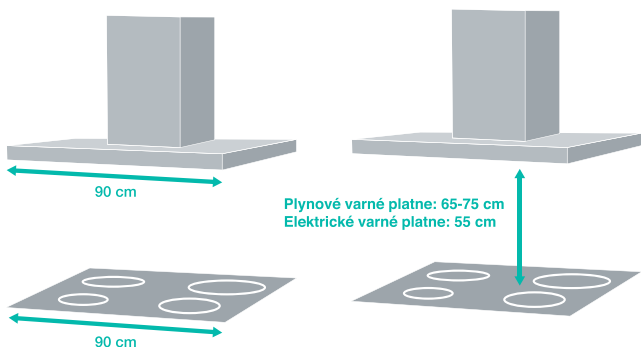

DODÁVANÉ PRÍSLUŠENSTVO: otočný sklenený tanier Ø 24,5 cm, grilovací rošt

Kód: 738289 EAN: 3838782498299

POMOCNÁ RUKA ZHORA

Odsávač pár je nenahraditeľným prvkom každej kuchyne, ako pre estetiku, tak použiteľnosť. Pri výbere kvalitného odsávača pár sú kľúčovými informáciami výkon odsávania, ktorý vám povie, koľko vzduchu zariadenie odsaje za hodinu a hlučnosť. Na základe intenzity používania by mal byť odsávač schopný počas jednej hodiny vymeniť vzduch v miestnosti 5 až 10x.