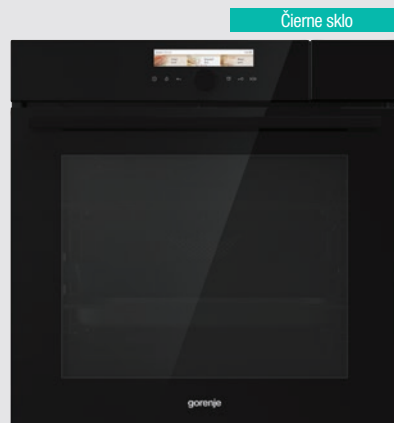

ALTERNATÍVNE SPÔSOBY VARENIA SÚ ZDRAVŠIE

PARNÉ RÚRY

Potreba kvality a rovnováhy v strave sa stala skutočne nenahraditeľnou súčasťou každodenného života.

Jedlo pripravené **v pare je šťavnaté, plné chuti, nádherných farieb, so zachovanými vitamínmi a minerálmi**, a navyše para funguje skvele aj **pri rozmrazovaní, regenerácii alebo ohreve jedla**.

PARNÁ RÚRA, KTORÁ UROBÍ DOJEM

Farebný displej ProCook s množstvom prednastavených programov a funkcií pre prípravu jedla, čistenie a osobných nastavení.

Nerez/Čierne sklo

A+

gorenje Vstavaná kombinovaná parná rúra

1 039 €

BCS798S24X

HomeMADE® rúra s objemom 73 l • **ProCook programovací modul v slovenskom jazyku** • 4 režimy pečenia/nastavenia: automatický, profesionálny, para, vlastný • 22 spôsobov ohrevu • **AUTO programy** • Teplotný rozsah 30 - 230 °C • **Elektronický termostat** • **PerfectGrill** dvojité grilovacie teleso • **GentleClose** tlmené zatváranie dveriek • **STEPBake** viacfázové pečenie • **PureSteam** varenie v čistej pare • Objem nádržky na vodu 1,3 l • **Multiflow/MultiSteam 360°** rovnomerná cirkulácia vzduchu/pary • Funkcie: **SousVide**, **vstrekovanie pary**, **gratinovanie**, **rýchle predhriatie**, **rozmrazovanie**, **ohrievanie jedla/tanierov**, **regenerácia**, **šabat** • Časovač s auto vypnutím (dĺžka varenia, odložený štart), minútka • **Možnosť personalizácie nastavení** (jazyk, čas, zvuk, displej) • **AquaClean** čistenie rúry parou • **Automatické odvápnenie rúry** • Detský zámok ovládania • Ultra chladné dverka rúra (4 sklá, 1 reflexná vrstva) • Elektrické pripojenie 230 V • Príkion 3,4 kW • Energetická trieda A+ • Rozmery (vxšxh) 59,5 x 59,5 x 54,6 cm