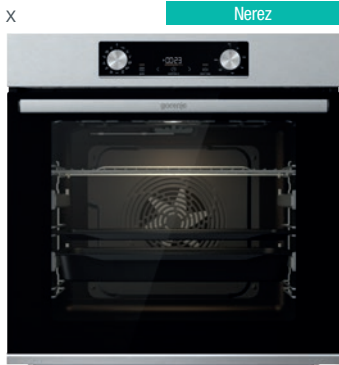

VSTAVANÉ MULTIFUNKČNÉ RÚRY

Nerez

Čierne sklo/nerez

Extra para

379 €

*429 €

gorenje Vstavaná multifunkčná rúra

BOS6737E09X1 // BOSX6737E09BG*

HomeMADE® rúra s objemom 77 l • IconLed dotykové programovacie hodiny • Zasúvacie gombíky pre nastavenie ohrevu a teploty • 12 spôsobov ohrevu • Teplotný rozsah 50–300 °C • PerfectGrill dvojité grilovacie teleso • **SoftOpen a GentleClose záves dverí** • ExtraSteam pečenie v pare • **AirFry** program pre zdravé fritovanie • **FrozenBake** program pre hotové a mrazené jedlá • **GentleBake** program pre pomalé pečenie • Program **Pizza 300 °C** • **Automatické gratinovanie** • Rýchly predohrev rúry • Funkcia časovač s auto vypnutím (dĺžka varenia, odložený štart), minútka • Dvierka rúry 2 sklá a 1 reflexná vrstva • AquaClean čistenie rúry vodou • **CataClean katalytický kryt ventilátora** • Energetická trieda A • Príkon 3,5 kW • Rozmery (vxšxh) 59,5 x 59,5 x 56,4 cm

DODÁVANÉ PRÍSLUŠENSTVO: 1 hlboký smaltovaný plech, 1 plytký smaltovaný plech, rošt rúry, teleskopický výsuv (2 úrovne), termosonda

X Kód: 740390 EAN: 3838782614613
BG Kód: 738417 EAN: 3838782503481