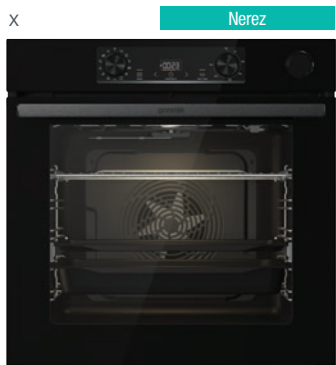

Nerez

Parný asistent

A
77l
STEAM
59,5 cm

459 €

gorenje Vstavaná multifunkčná rúra

BSA6737E15BG

HomeMADE® rúra s objemom 77 l • IconLed dotykové programovacie hodiny • Zasúvacie gombíky pre nastavenie ohrevu a teploty • 12 spôsobov ohrevu • Teplotný rozsah 50–300 °C • PerfectGrill dvojité grilovacie teleso • **SoftOpen a GentleClose záves dverí** • **SteamAssist parný asistent** • Objem nádržky na vodu 0,13 l • **AirFry** program pre zdravé fritovanie • **FrozenBake** program pre hotové a mrazené jedlá • **GentleBake** program pre pomalé pečenie • Program **Pizza 300 °C** • **Automatické gratinovanie** • Rýchly predohrev rúry • Funkcia časovač s auto vypnutím (dĺžka varenia, odložený štart), minútka • Dvierka rúry 2 sklá a 1 reflexná vrstva • AquaClean čistenie paru • **CataClean katalytický kryt ventilátora** • Energetická trieda A • Príkon 3,5 kW • Rozmery (vxšxh) 59,5 x 59,5 x 56,4 cm

DODÁVANÉ PRÍSLUŠENSTVO: 1 hlboký smaltovaný plech, 1 smaltovaný **perforovaný** plech, rošt rúry, teleskopický výsuv s klik systémom (1 úroveň)