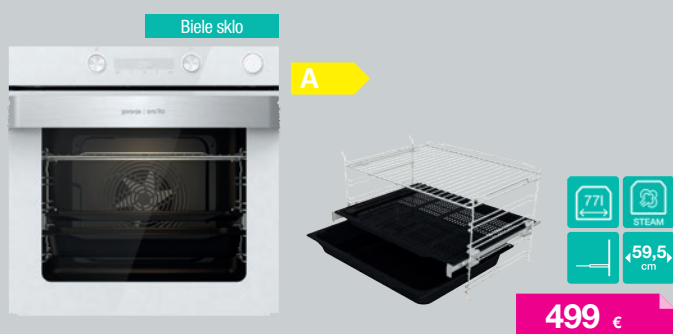

MAGICKÁ JEDNODUCHOSŤ. JEDNODUCHÁ KRÁSA.

Podstatou kolekcie kuchynských spotrebičov Gorenje Ora Īto je „Simplexita“, tj. spojenie jednoduchosti a komplexnosti. Dizajn spotrebičov je nadčasový a minimalistický, v prevedení bieleho alebo čierneho skla. Spotrebiče disponujú tým najlepším, čo technológie ponúkajú.

Užite si nadčasovú dokonalosť unikátneho dizajnu.

gorenje Vstavaná multifunkčná rúra
BSA6737ORAW

HomeMADE® rúra s objemom 77 l • IconLed dotykové programovacie hodiny • Zasúvacie gombíky pre nastavenie ohrevu a teploty • 12 spôsobov ohrevu • Teplotný rozsah 50–300 °C • PerfectGrill dvojité grilovacie teleso • **SoftOpen a GentleClose záves dverí** • **SteamAssist parný asistent** • Objem nádrčky na vodu 0,13 l • **AirFry** program pre zdravé fritovanie • **FrozenBake** program pre hotové a mrazené jedlá • **GentleBake** program pre pomalé pečenie • Program **Pizza 300 °C** • **Automatické gratinovanie** • Rýchly predohrev rúry • Funkcia časovač s auto vypnutím (dĺžka varenia, odložený štart), minútka • Dvierka rúry 2 sklá a 1 reflexná vrstva • AquaClean čistenie rúry vodou • CataClean katalytický kryt ventilátora • Energetická trieda A • Príkon 3,5 kW • Rozmery (vxšxh) 59,5 x 59,5 x 56,4 cm

DODÁVANÉ PRÍSLUŠENSTVO: 1 hlboký smaltovaný plech, 1 smaltovaný perforovaný plech, rošt rúry, teleskopický výsuv s klik systémom (1 úroveň)

Kód: 740239 EAN: 3838782613678

kolekcia Gorenje
by Ora-Īto 2

499 €