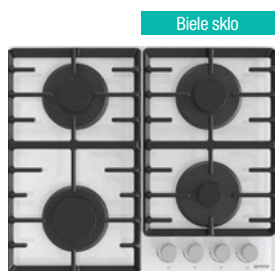

ROZPÁLTE SVOJU KREATIVITU

V profesionálnej kuchyni je výkonný plynový horák nevyhnutnosťou, pretože **regulácia intenzity plameňa je veľmi jednoduchá a okamžitá**. Ázijské jedlá aj zelenina vyžadujú prudké orestovanie čo umožňuje **špeciálny 3,5 kW WOK horák**, ktorý extra rýchlo dosiahne požadovaný vysoký výkon. Stabilitu hrncov zabezpečujú **masívne liatinové mriežky** a o bezpečnosť sa starajú **poistky plameňa**, integrované v každom horáku.

Vysoký výkon
Okamžitá regulácia
Bezpečná prevádzka

Biele sklo

229 €

60 cm

gorenje Plynová vstavaná platňa – tvrdené sklo GT642AXW

Ergonomické ovládacie gombíky • 4 plynové horáky - 2x Ø 7,35 cm, 1,8 kW, 1x Ø 5,37 cm, 1,05 kW, Ø 9,85 cm, 3 kW • **Integrované elektrické zapalovanie horákov** • **Poistky plameňa horákov** • **Liatinové mriežky** • Pribalené trysky na PB • Elektrické pripojenie 230 V • Rozmery (vxšxh) 13,6 x 60 x 52 cm

Kód: 737671 EAN: 3838782467257