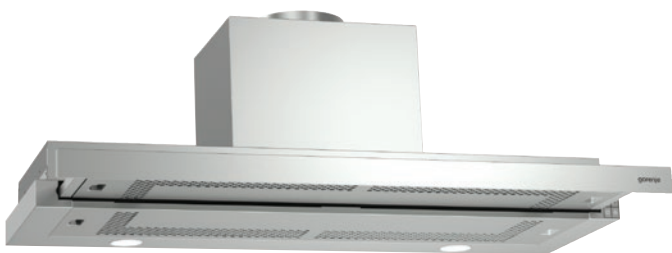

ODSÁVAČE PÁR

Nerez

OVLÁDANIE TLAČIDLAMI