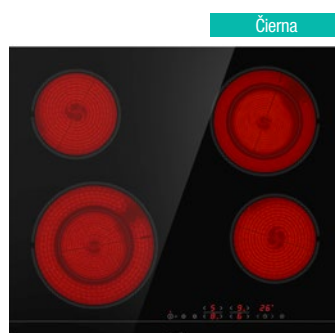

Kód: 731750 EAN: 3838782149719

VARTE S RADOŠŤOU

Nová generácia sklokeramických varných platní ponúka množstvo funkcií pre rýchle, praktické a úsporné varenie. Varné platne sú dokonale ploché a odolné voči nárazom a oderu. Vďaka svojej lepšej tepelnej vodivosti sú ekonomickejšie v porovnaní s klasickými elektrickými varnými platňami. Dotykové ovládanie platne zaručuje jednoduchú údržbu, takže ich hravo udržíte v bezchybnej čistote.

✓
Ľahké čistenie
Ľahké ovládanie
teploty

gorenje Sklokeramická vstavaná platňa
ECS648BCSC

239 €

Dotykové ovládanie **SliderTouch** • 4 HiLight varné zóny – 1x Ø 21 cm, 2,1/3 kW, 2x Ø 14,5 cm, 1,2 kW, 1x 17x26,5 cm, 1,5/2,4 kW • Skosená predná fazeta • **PowerZone** (predná ľavá zóna) zväčší výkon zóny až o 25 % • **StopGo** dočasné zastavenie varenia • **StayWarm** ohrieva/udržiava pokrm teplý pri konštantnej teplote 70 °C • **FishZone** zväčší zónu na oválnu • **Časovač** (max. 99 min.) s auto vypnutím • Detský zámok ovládania • Ukazovateľ zvyškového tepla • Príkon 6,9 kW • Elektrické pripojenie 400 V • Rozmery (vxšxh) 5,4 x 60 x 52 cm

Kód: 730277 EAN: 3838782098680

MOŽNOSŤ ZABUDOVAŤ DO ROVINY

gorenje Sklokeramická vstavaná platňa
ECT644BSC

219 €

Dotykové ovládanie • 4 HiLight varné zóny – 1x Ø 12/21 cm, 0,8/2,2 kW, 2x Ø 14,5 cm, 1,2 kW, 1x Ø 12/18 cm, 0,7/1,7 kW • Zbrúsené hrany - možnosť zabudovania do roviny s pracovnou doskou • **StopGo** dočasné zastavenie varenia • **StayWarm** ohrieva/udržiava pokrm teplý pri konštantnej teplote 70 °C • **Časovač** (max. 99 min.) s auto vypnutím • Detský zámok ovládania • Ukazovateľ zvyškového tepla • Príkon 6,3 kW • Elektrické pripojenie 400 V • Rozmery (vxšxh) 5,4 x 60 x 52 cm