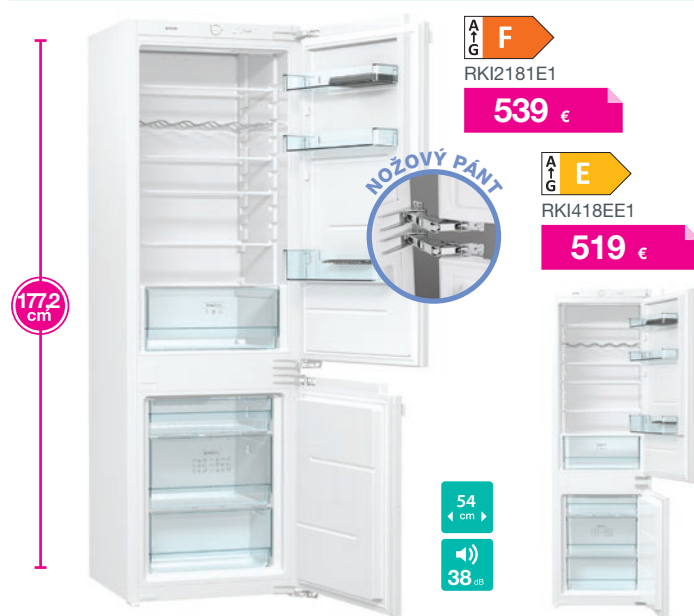

gorenje Vstavaná kombinovaná chladnička s mrazničkou
RKI2181E1 // RKI418EE1*

FrostLess technológia pre menšiu tvorbu námrazy v mrazničke • Masívny nožový samozatvárací pánt - RKI2181E1 / Pánt dverí - štandardné pojazdy - RKI4182E1 • Využitelný objem 189/71 l • Elektronické ovládanie • **FastFreeze** rýchle mrazenie • Úsporný režim **EcoMode** • LED osvetlenie chladničky • Zeleninová zásuvka **CrispZone** s reguláciou vlhkosti **HumidityControl** • **HiddenSpace** skrytý úložný priestor umiestnený zo spodnej časti zásuvky **CrispZone** • Držiak na fľaše • XXL SpaceBox zásuvka v mrazničke • Ročná spotreba el. energie: 272/218* kWh • Energetická trieda F/E* • Rozmery (vxšxh) 177,2 × 54 × 54,5 cm

RKI2181E1 kód: 732561 EAN: 3838782168024

RKI418EE1 kód: 740155 EAN: 3838782605420