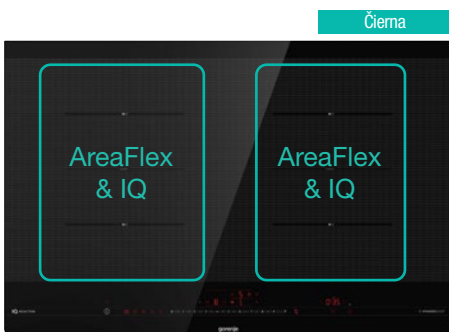

gorenje Indukčná vstavaná platňa
IS846BG

619 €

Dotykové ovládanie **SliderTouch** s vodiacou drážkou pre jednoduché ovládanie • 4 varné zóny (**osemuholníkové induktry**) 21 x 19 cm, 2,1/3 kW • Zbrúsené hrany • **AreaFlex + StepZone** prepojí zóny s možnosťou regulácie teploty • 5 automatických **IQ programov** - **IQboil**, **IQSimmer**, **IQgrill**, **SoftMelt**, **StayWarm** • **AutoDetect** detekuje polohu riadu • **StopGo** dočasné zastavenie varenia • **PowerBoost** extra výkon na všetkých zónach naraz • **Recall** obnoví nastavenie pri nechcenom vypnutí platne • **Delete** vypne všetky nastavenia jedným tlačidlom • **TimeAssist** (zobrazenie dĺžky varenia, časovač 99 min, minútka) • Personalizácia zvukových signálov - dĺžka a hlasitosť • Detský zámok ovládania • Príkon 7,36 kW • **PowerManagement** obmedzovač výkonu 230V (32A/16A)/400V • Rozmery (vxšxh) 5,4 x 79,5 x 52 cm

Kód: 731923 EAN: 3838782153112