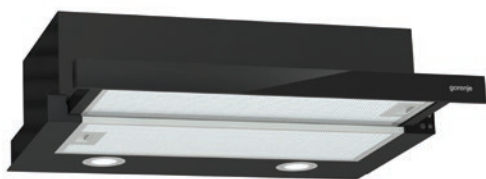

gorenje Vstavaný výsuvný odsávač pár
BHP923E13X

199 €

Ovládanie tlačidlami • **TouchFree** úprava nerezových častí proti odtlačkom prstov • 3 stupne výkonu • Maximálny výkon pri odťahu 647 m³/h • Maximálny výkon pri recirkulácii 499 m³/h • Odťah alebo recirkulácia • Pre recirkuláciu dokúpte 1x UF, kód 688572 • Priemer odťahu 150 mm • 2x LED osvetlenie, celkový výkon 6 W • **Umyvateľný hliníkový filter s polyuretánovou penou** • Spätná klapka 150 mm • Max. úroveň hluku 68 dB (A) re 1 pW • Ročná spotreba energie 66,4 kWh • Elektrické pripojenie 230 V • Príkon 0,25 kW • Energetická trieda B • Rozmery (vxšxh) 31 × 90 × 30,5 cm

Kód: 514460 EAN: 3838942072222

gorenje Vstavaný výsuvný odsávač pár
BHP623E13X

169 €

Ovládanie tlačidlami • **TouchFree** úprava nerezových častí proti odtlačkom prstov • 3 stupne výkonu • Maximálny výkon pri odťahu 639 m³/h • Maximálny výkon pri recirkulácii 492 m³/h • Odťah alebo recirkulácia • Pre recirkuláciu dokúpte 1x UF, kód 688572 • Priemer odťahu 150 mm • 2x LED osvetlenie, celkový výkon 6 W • **Umyvateľný hliníkový filter s polyuretánovou penou** • Spätná klapka 150 mm • Max. úroveň hluku 68 dB (A) re 1 pW • Ročná spotreba energie 66,7 kWh • Elektrické pripojenie 230 V • Príkon 0,25 kW • Energetická trieda B • Rozmery (vxšxh) 31 × 60 × 30,5 cm

Kód: 514461 EAN: 3838942072239

Čierne sklo

OVLÁDANIE TLAČIDLAMI

gorenje Vstavaný výsuvný odsávač pár
TH62E4BG

139 €

Ovládanie tlačidlami • 3 stupne výkonu • Maximálny výkon pri odťahu 450 m³/h • Maximálny výkon pri recirkulácii 190 m³/h • Odťah alebo recirkulácia • Pre recirkuláciu dokúpte 1x UF, kód H10883187 • Priemer odťahu 150 mm • 2x LED osvetlenie, celkový výkon 4,4 W • **Umyvateľný hliníkový filter s polyuretánovou penou** • Max. úroveň hluku 71 dB (A) re 1 pW • Ročná spotreba energie 64,8 kWh • Elektrické pripojenie 230 V • Príkon 0,14 kW • Energetická trieda C • Rozmery (vxšxh) 17 × 60 × 30,6 cm

Kód: 735442 EAN: 3838782388453