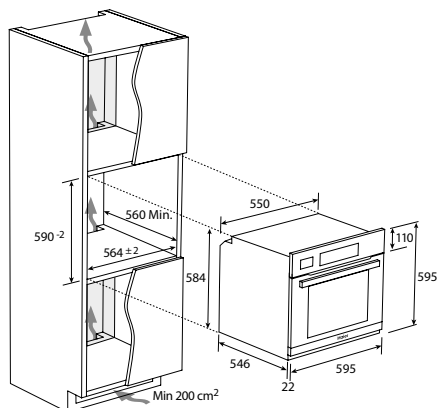

Pri inštalácii pod varnú dosku Haier odporúčame na optimálnu prevádzku dosky odvetranie s priestorom min. 5 cm medzi oboma spotrebičmi

MOC 1.799 Eur
Akčná cena 1349 Eur
EAN 8059019051192

MOC 1.639 Eur
Akčná cena 1249 Eur
EAN 8059019025759