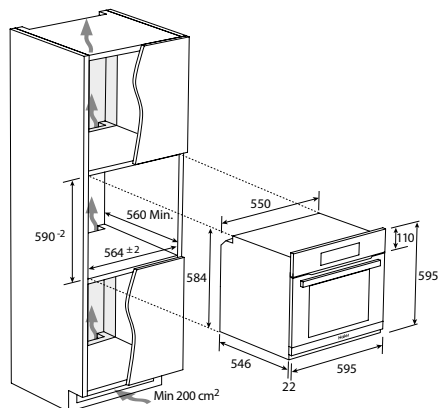

Pri inštalácii pod varnú dosku Haier odporúčame na optimálnu prevádzku dosky odvetranie s priestorom min. 5 cm medzi oboma spotrebičmi

MOC 1.049 Eur
Akčná cena 769 Eur
EAN 8059019010953

MOC 999 Eur
Akčná cena 689 Eur
EAN 8059019025940