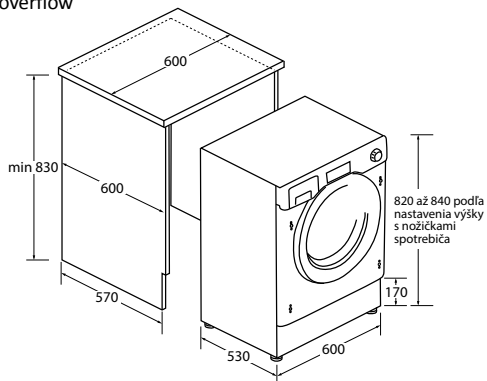

VSTAVANÁ PRÁČKA SO SUŠIČKOU
HĽBKA 53 CM
SERIES 4
HWDQ90B416FWBB-S - 31801018

- › **Ovládanie:** Dotykové ovládanie cez digitálny displej + manuálny ovládač
- › **Energetická trieda (pranie a sušenie):** D
- › **Energetická trieda (pranie):** A
- › **Spotreba energie (kWh/100 cyklov, pranie a sušenie):** 266
- › **Spotreba energie (kWh/100 cyklov, pranie):** 49
- › **Kapacita (kg, pranie a sušenie):** 5
- › **Kapacita (pranie):** 9
- › **Spotreba vody na Eco cyklus (l, pranie a sušenie):** 75
- › **Spotreba vody na Eco cyklus (l, pranie):** 46
- › **Trvanie programu Eco (pranie a sušenie, h:min):** 09-0tt
- › **Trvanie programu Eco (pranie, h:min):** mar-48
- › **Trieda účinnosti odstreďovania a sušenia:** B
- › **Úroveň hlasitosti (dB(A)):** 76
- › **Emisná trieda hluku:** B
- › **Otáčky pri odstreďovaní (ot./min):** 1600
- › **Programy:** 15 programov: Rýchly 14', Rýchly mix (bavlna + syntetika) 59', Syntetika, Hygienický, 20°C, Eco 40-60 (Eco 40-60 Pranie a sušenie), Odčerpánie/Odstreďovanie, Plákanie, Sušenie vlny, Sušenie mix, Sušenie bavlny, Refresh, Vlna/Hodváb, Mix (bavlna + syntetika), Bavlna
- › **Funkcie:** ▪ i-Time - výber z 3 úrovni intenzity pracieho programu (jeho dĺžky) v závislosti od znečistenia bielizne ▪ Nastavenie teploty prania ▪ Nastavenie otáčok odstreďovania ▪ Prídavné plákanie ▪ Odložený štart
- › **Konštrukcia:** ▪ Invertorový (BPM) motor ▪ Nerezový bubon
- › **Bezpečnosť:** ▪ Bezpečnostný zámok dverí ▪ Ochrana proti úniku vody Antioverflow