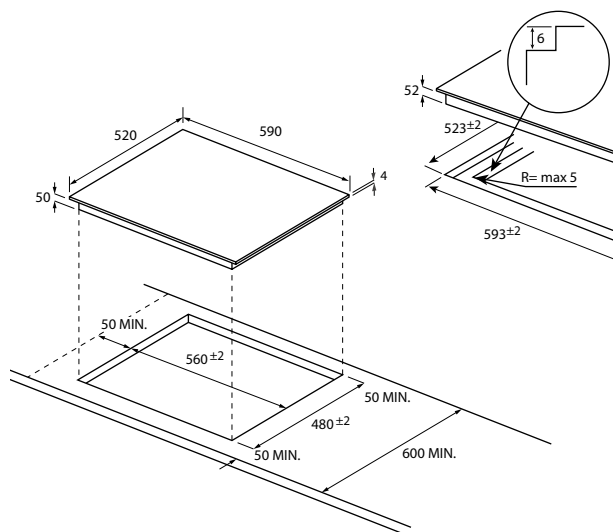

Pri inštalácii rúry pod varnú dosku Haier odporúčame na optimálnu prevádzku dosky odvetranie s priestorom min. 5 cm medzi oboma spotrebičmi.

MOC 859 Eur
Akčná cena 649 Eur
EAN 8059019003481

MOC 799 Eur
Akčná cena 599 Eur
EAN 8059019003467