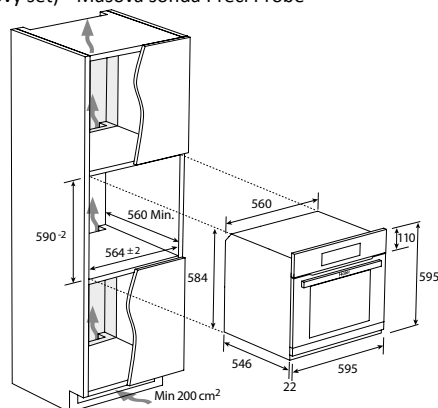

Pri inštalácii pod varnú dosku Haier odporúčame na optimálnu prevádzku dosky odvetranie s priestorom min. 5 cm medzi oboma spotrebičmi

MOC 1.199 Eur
Akčná cena 929 Eur
EAN 8059019010984

MOC 1.139 Eur
Akčná cena 879 Eur
EAN 8059019055992