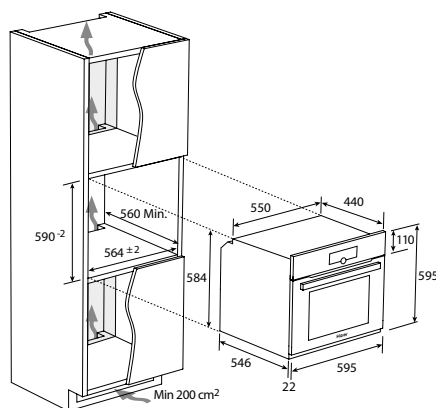

Pri inštalácii pod varnú dosku Haier odporúčame na optimálnu prevádzku dosky odvetranie s priestorom min. 5 cm medzi oboma spotrebičmi

MOC 1.599 Eur
Akčná cena 1199 Eur
EAN 8059019025728

MOC 1.299 Eur
Akčná cena 999 Eur
EAN 8059019052854