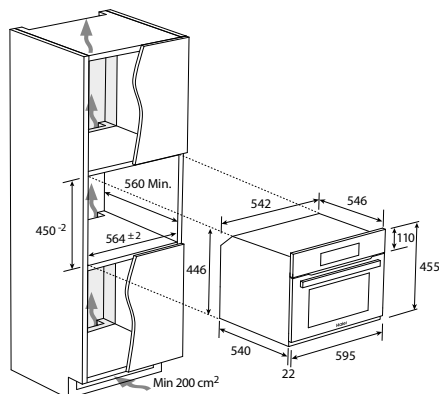

MOC 2.299 Eur
Akčná cena 1749 Eur
EAN 8059019051659

MOC 2.099 Eur
Akčná cena 1549 Eur
EAN 8059019051604