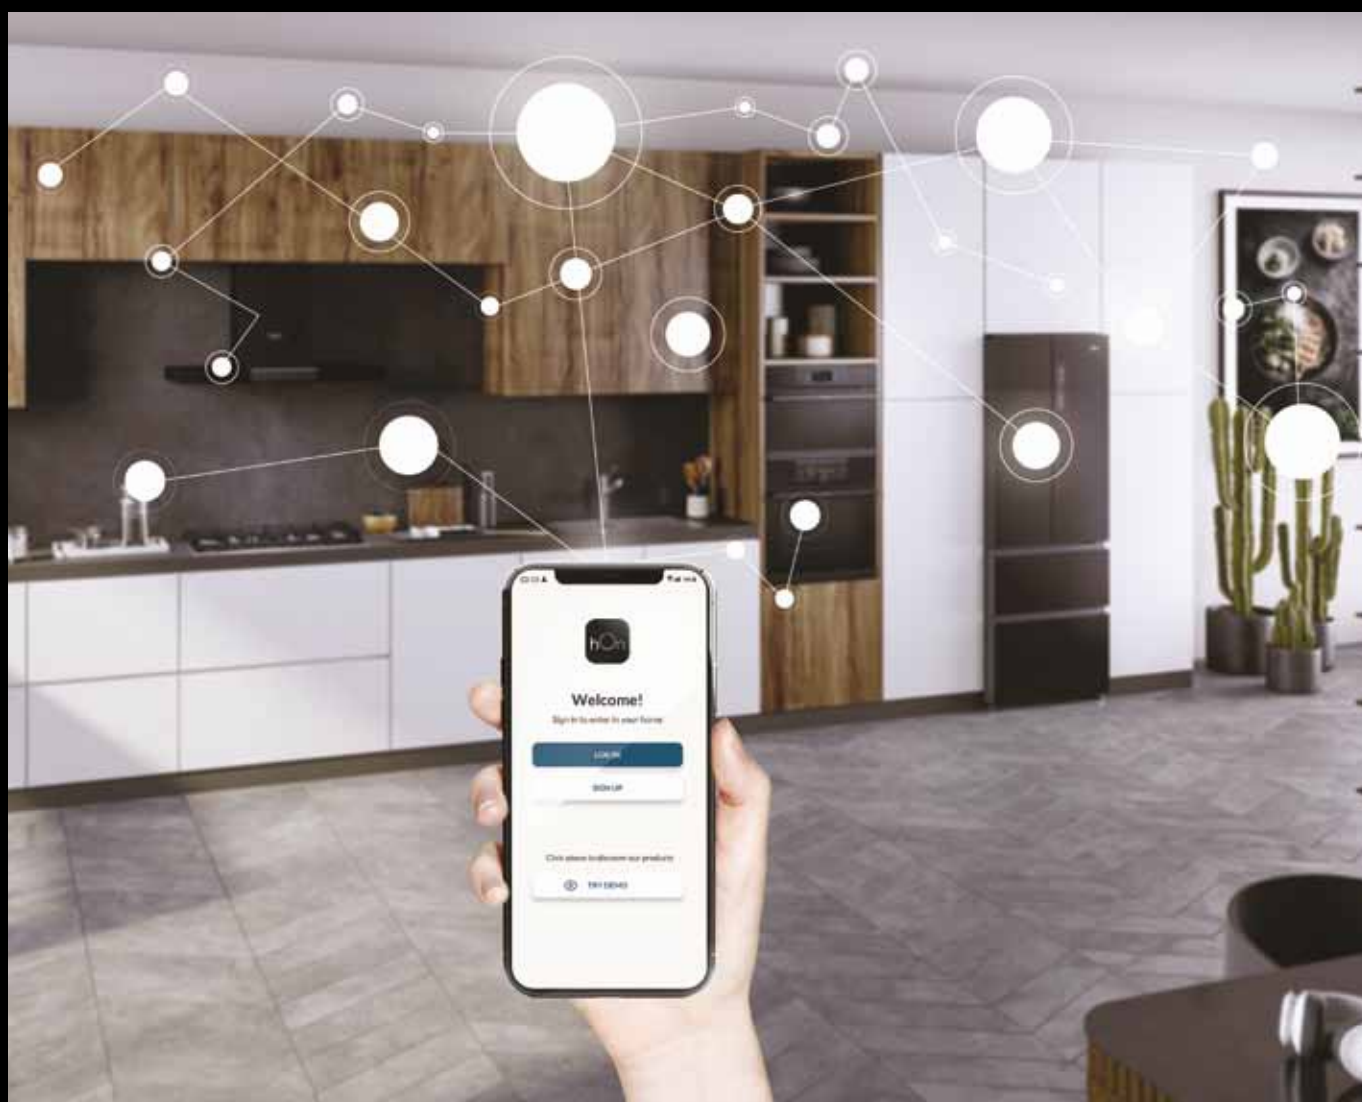

VARENIE

Technológia varenia zahŕňa Artificial Intelligence Inside™, ktorá vám pomôže zvládnuť kuchárske umenie:

- Mäsová sonda Preci Probe meria vnútornú teplotu pokrmu, aby skontrolovala stav varenia pre dokonalý výsledok.
- Funkcia Preci Synch automaticky nastaví úroveň odsávania digestora podľa toho, čo sa deje na varnej doske.

- Aplikácia hOn dokáže automaticky nastaviť správnu teplotu a predĺžiť čerstvosť v závislosti na vonkajšej teplote a preferenciách.

UMÝVANIE

Technológie umelej inteligencie Artificial Intelligence Inside™ dokážu tiež spravovať fungovanie umývačiek riadu:

INTELEKTUÁLNA DOMÁCNOSŤ S APLIKÁCIOU hOn

hOn

Aplikácia hOn predstavuje unikátne digitálne prostredie, cez ktoré môžete jednoducho ovládať, spravovať a naplno si užívať zaujímavé vychytávky a maximálne využiť inteligentné spotrebiče Haier. Aplikácia sa stane vaším osobným virtuálnym asistentom, ktorý vás bude sprevádzať vašou inteligentnou domácnosťou a uspokojí vaše potreby ešte skôr, ako o nich vy sami budete vedieť. To všetko pre vás aplikácia zariadi a navyše veľmi pútavým, personalizovaným a predovšetkým inteligentným spôsobom. Stiahnite si aplikáciu ešte dnes!