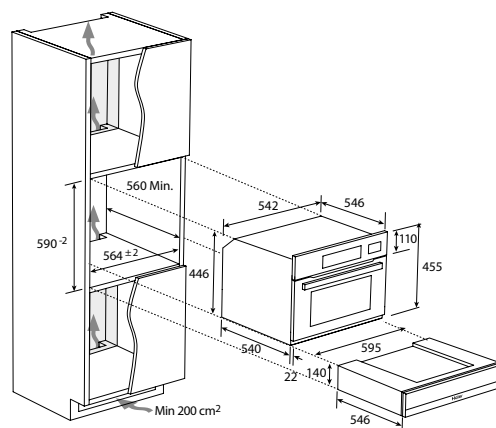

MOC 799 Eur
Akčná cena 499 Eur
EAN 8059019036519