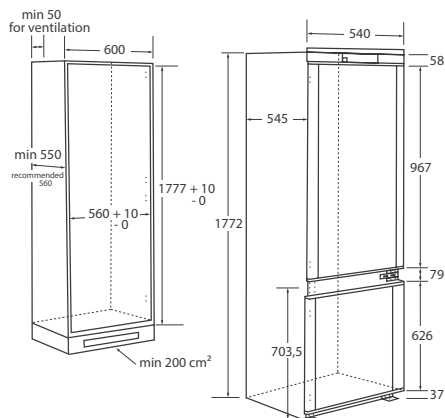

MOC 1.349 Eur
Akčná cena 929 Eur
EAN 8059019060927

MOC 1.299 Eur
Akčná cena 899 Eur
EAN 8059019027470