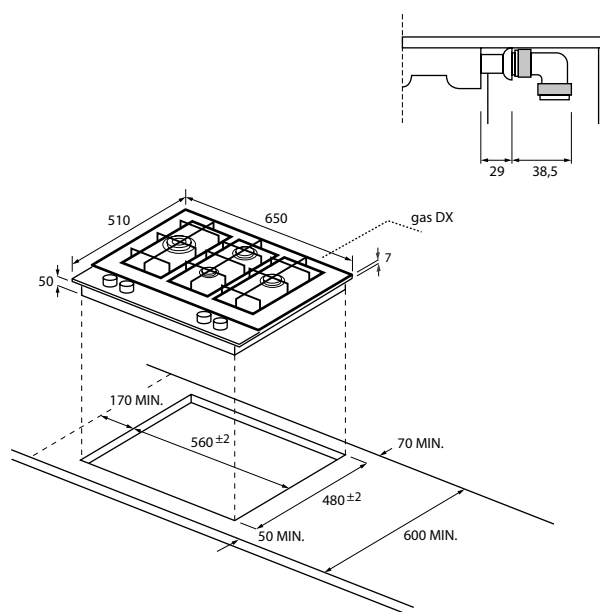

Pri inštalácii rúry pod varnú dosku Haier odporúčame na optimálnu prevádzku dosky odvetranie s priestorom min. 5 cm medzi oboma spotrebičmi.

MOC 1.039 Eur
Akčná cena 799 Eur
EAN 8059019057590

MOC 599 Eur
Akčná cena 459 Eur
EAN 8059019033730