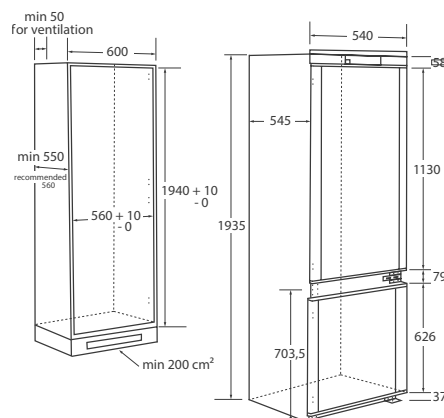

MOC 1.399 Eur
Akčná cena 999 Eur
EAN 8059019031347