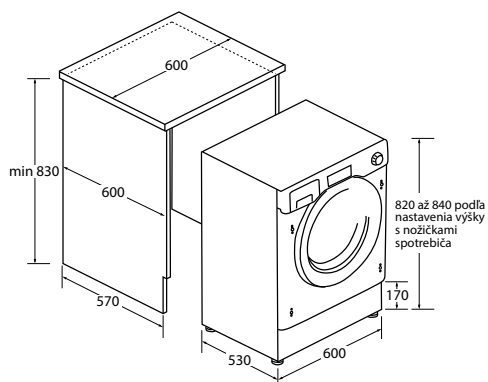

MOC 1.199 Eur
Akčná cena 899 Eur
EAN 8059019040851

VSTAVANÁ PRÁČKA S PREDNÝM PLNENÍM
HĽBKA 53 CM

SERIES 4

HWQ90B416FWBB-S - 31801014

- › **Ovládanie:** Dotykové ovládanie cez digitálny displej + manuálny ovládač
- › **Energetická trieda:** A
- › **Kapacita (kg):** 9
- › **Spotreba energie (kWh/100 cyklov):** 49
- › **Trvanie programu Eco (h:min):** mar-48
- › **Spotreba vody na Eco cyklus (l):** 46
- › **Úroveň hlasitosti (dB(A)):** 76
- › **Emisná trieda hluku:** B
- › **Otáčky pri odstreďovaní (ot./min):** 1600
- › **Trieda účinnosti odstreďovania:** B
- › **Programy:** 15 + 1 programov: Jemná bielizeň, Rýchly, Expres 14', Rýchly mix (bavlna + syntetika) 59', Vlna/Hodváb, Športové oblečenie, Odčerpávanie/Odstreďovanie, Plákanie, Eco 40-60, 20°C, Hygienický (parný), Detská bielizeň (parný), Mix (bavlna + syntetika) (parný), Syntetika (parný), Bavlna (parný)
- › **Funkcia:** ▪ i-Time - výber z 3 úrovní intenzity pracieho programu (jeho dĺžky) v závislosti od znečistenia bielizne ▪ Nastavenie teploty prania ▪ Nastavenie otáčok odstreďovania ▪ Prídavné plákanie ▪ Odložený štart ▪ Para
- › **Konštrukcia:** ▪ Invertorový (BPM) motor ▪ Nerezový bubon
- › **Bezpečnosť:** ▪ Bezpečnostný zámok dverí ▪ Ochrana proti úniku vody Antioverflow