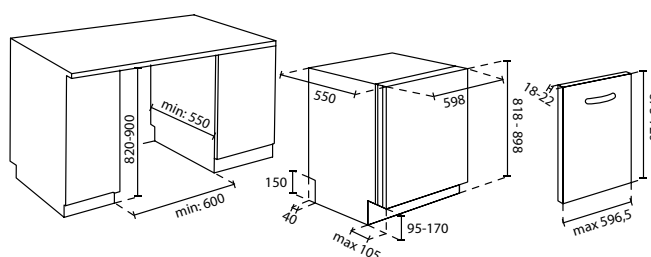

MOC 1.099 Eur
Akčná cena 849 Eur
EAN 8059019065953

MOC 1.049 Eur
Akčná cena 799 Eur
EAN 8059019069692