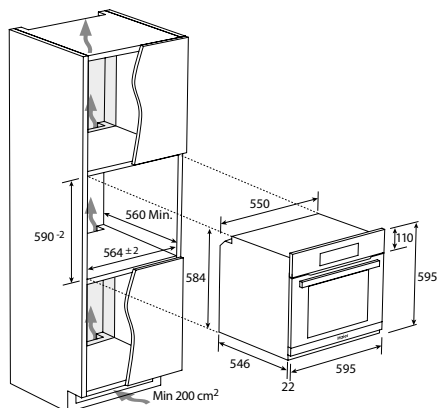

Pri inštalácii pod varnú dosku Haier odporúčame na optimálnu prevádzku dosky odvetranie s priestorom min. 5 cm medzi oboma spotrebičmi

MOC 1.199 Eur
Akčná cena 929 Eur
EAN 8059019010984

MOC 1.139 Eur
Akčná cena 879 Eur
EAN 8059019055992