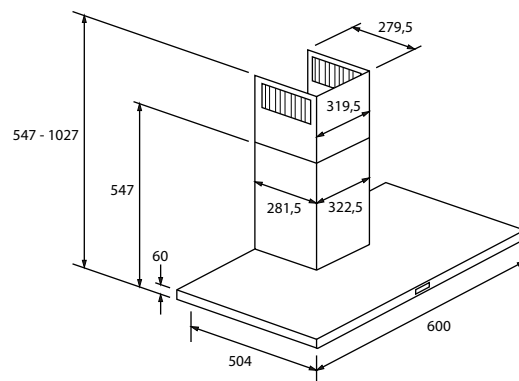

MOC 779 Eur
Akčná cena 549 Eur
EAN 8059019040004

VÝSUVNÝ ODSÁVAČ PÁR - ŠÍRKA 88 CM

SERIES 6 I-DESIGN

HADD9SS6B - 36901697

B

› Energetická trieda: B

› Ročná spotreba energie (kWh/rok): 50

› Trieda účinnosti prúdenia tekutín: B