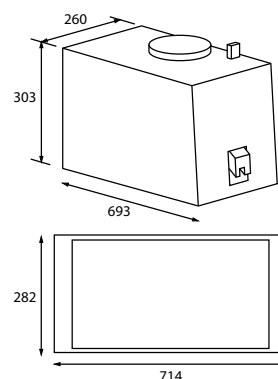

MOC 719 Eur
Akčná cena 499 Eur
EAN 8059019037516