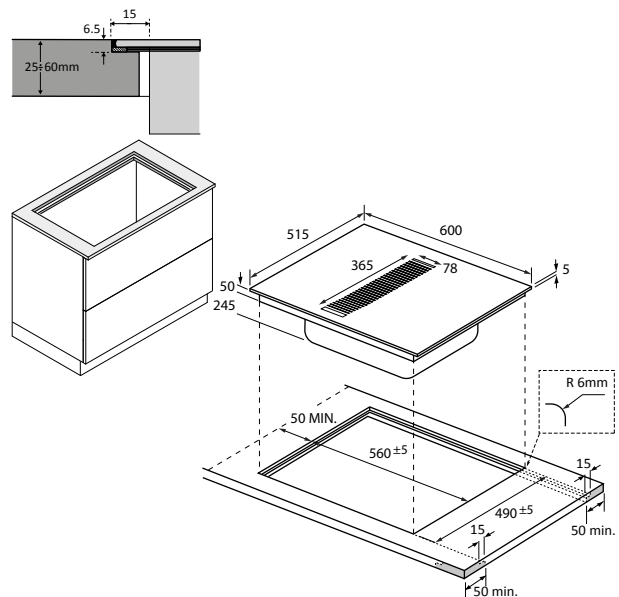

- › **Počet varných zón:** 4
- › **Ovládanie:** Dotykové ovládanie centrálny slider
- › **Celkový príkon (W):** 7400
- › **Prevedenie:** Rovné hrany
- › **Istenie (A) L/230V:** 16 pri 3,1kW
- › **Istenie (A) L1, L2 / 400V~:** 10 pri 4,5kW
- › **Istenie (A) L1, L2 / 400V~:** 16 pri 7,4kW - bez obmedzenia výkonu
- › **Kmitočet siete (Hz):** 50 až 60
- › **Varné zóny:** 1x 1600(B1850) W, 1x 2100(B3000) W, 1x 2300(B3000) W, 1x 1200(B1400) W, Min/Max Ø varnej nádoby pre zóny 110/120/160/200 mm
- › **Funkcie: Varná doska:** • 9 úrovní výkonu • Booster (4x) • Power Management • Funkcia Pauza • Časovač • Flexi Zones - možnosť prepnutia varných zón do kombinovaného fungovania • Automatic Heat Up - automatické zahriatie umožňuje uviesť režim rýchlejšie do nastaveného režimu • Keep warm - udržuje stálu teplotu ohrievaného pokrmu • **Integrovaný odsávač pár:** • 3 úrovne výkonu • 2xBooster • Odťah • Časovač • Tukový filter
- › **Bezpečnosť:** • Detská poistka • Ukazovateľ zvyškového tepla • Safe Activation - ohrev sa preruší v prípade neprítomnosti hrncov • Bezpečnostné automatické vypnutie v prípade dlhodobej nečinnosti • Ochrana pred prehriatím • Ochrana pri vyliatí tekutiny