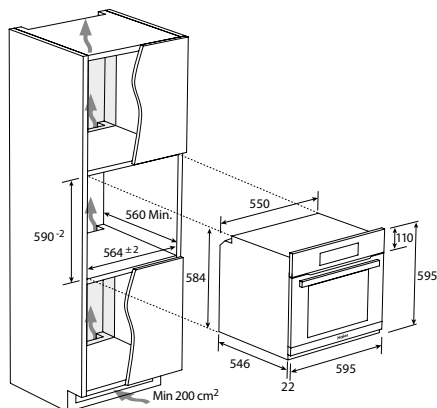

Pri inštalácii pod varnú dosku Haier odporúčame na optimálnu prevádzku dosky odvetranie s priestorom min. 5 cm medzi oboma spotrebičmi

MOC 1.599 Eur
Akčná cena 1199 Eur
EAN 8059019025728

MOC 1.299 Eur
Akčná cena 999 Eur
EAN 8059019052854