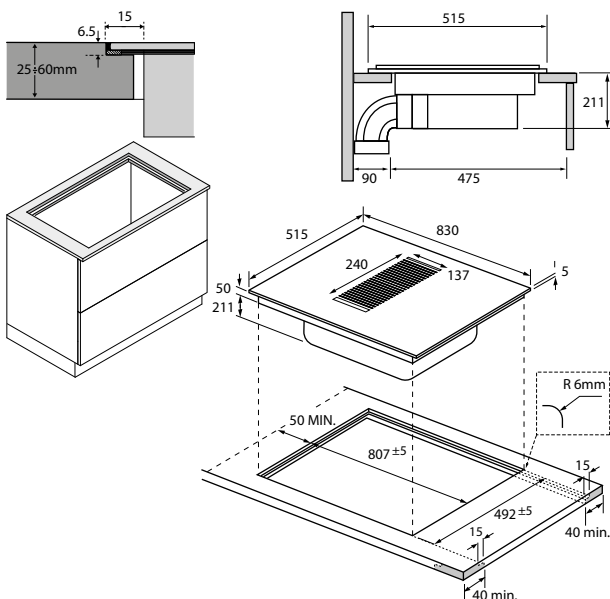

- › **Počet varných zón:** 4
- › **Ovládanie:** Dotykové ovládanie 4x Individual Slider
- › **Celkový príkon (W):** 7400
- › **Prevedenie:** Rovné hrany
- › **Istenie (A) L/230V:** 16 pri 3,1kW
- › **Istenie (A) L1, L2 / 400V~:** 10 pri 4,5kW
- › **Istenie (A) L1, L2 / 400V~:** 16 pri 7,4kW - bez obmedzenia výkonu
- › **Kmitočť siete (Hz):** 50 až 60
- › **Varné zóny:** 4x zóna - 2100 (B3000) W - Min/Max Ø varnej nádoby pre všetky zóny 110/210 mm
- › **Funkcie: Varná doska:** Varná doska: • 9 úrovni výkonu • Booster (4x) • Power Management • Funkcia Pauza • Časovač • Bridge Zones - možnosť prepnutia varných zón do kombinovaného fungovania • Pot Detector - automatická detekcia hrncov • Automatic Heat Up - automatické zahriatie umožňuje uviesť režim rýchlejšie do nastaveného režimu • Keep warm - udržuje stálu teplotu ohrievaného pokrmu
- › **Integrovaný odsávač pár:** • 8 úrovni výkonu • Booster • Recirkulácia • Časovač • Tukový filter a uhlíkový filter
- › **Bezpečnosť:** • Detská poistka • Ukazovateľ zvyškového tepla • Safe Activation - ohrev sa preruší v prípade neprítomnosti hrncov • Bezpečnostné automatické vypnutie v prípade dlhodobej nečinnosti • Ochrana pred prehriatím • Ochrana pri vyliatí tekutiny

MOC 3.499 Eur
Akčná cena 2.449 Eur
EAN 8059019039121