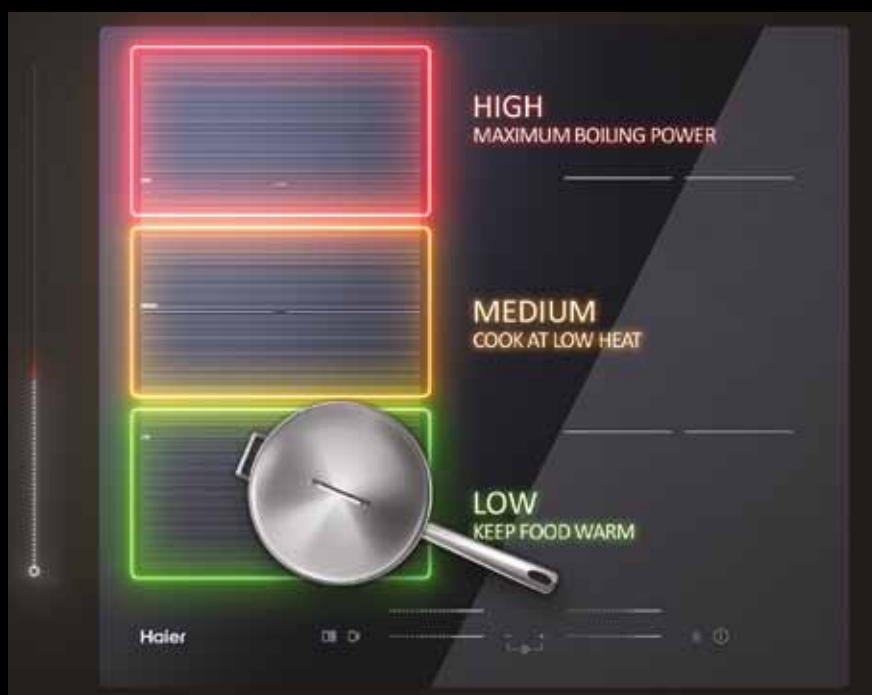

OVLÁDAJTE VARENIE DOTYKOM PRSTA

Buďte v kuchyni napred s aplikáciou hOn. Aplikácia hOn vám umožňuje kontrolovať úroveň výkonu vašej varnej dosky a tiež nastaviť čas začiatku a konca vášho pokrmu. Pomocou aplikácie môžete prechádzať a vyberať prednastavené programy, ako je ohrievanie, rozohrievanie, prebublávanie a vyprážanie, podľa vašich potrieb.

TECHNOLÓGIA TECH FLEX PRE INDUKČNÉ VARNÉ DOSKY

Vďaka technológiám Tech Flex sú naše indukčné varné dosky flexibilné a prispôsobiteľné, aby vyhovovali všetkým vašim potrebám v kuchyni.

MULTIZONE

TAK FLEXIBILNÉ AKO VAŠE VARENIE

Užite si flexibilné varenie s našou viaczónovou varnou doskou, ktorá sa prispôbí rôznym veľkostiam hrncov a panvíc pre homogénny prívod tepla a rovnomerné varenie bez ohľadu na váš pokrm.

VARYCOOK

VARTE PRI SPRÁVNEJ TEPLOTE LEN POHYBOM HRNCA

Varycook vám umožní zvládnuť profesionálne kuchárske techniky z pohodlia vašej kuchyne. Posunutím hrnca môžete okamžite prepínať medzi 3 tepelnými zónami prispôbenými vašim potrebám, bez toho, aby ste museli používať akékoľvek ovládacie prvky. Použite zónu s vysokým výkonom na varenie, strednú zónu na bežné varenie a nízku zónu pre udržiavanie teploty panvíc alebo pri práci s jemnými omáčkami a dezertami.