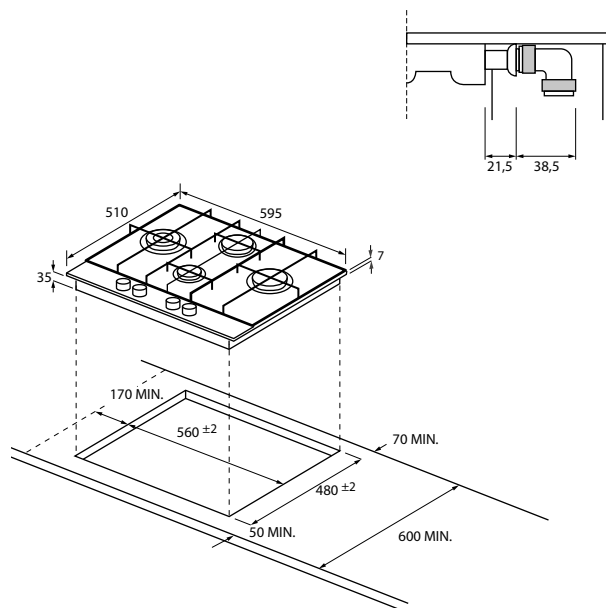

Pri inštalácii rúry pod varnú dosku Haier odporúčame na optimálnu prevádzku dosky odvetranie s priestorom min. 5 cm medzi oboma spotrebičmi.

MOC 1.039 Eur
Akčná cena 799 Eur
EAN 8059019057583

MOC 559 Eur
Akčná cena 399 Eur
EAN 8059019022093