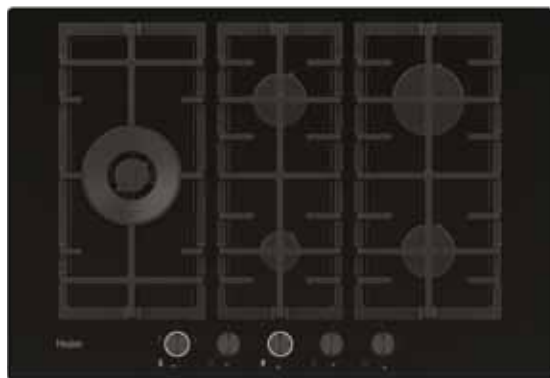

PLYNOVÁ VARNÁ DOSKA - ŠÍRKA 75 CM
SERIES 6 I-TURN GAS ON GLASS
HAVG7WL5WS6B/1 - 33803182

PLYNOVÁ VARNÁ DOSKA - ŠÍRKA 65 CM
SERIES 6 GAS ON GLASS
HAVG5D4HB - 33802996

- › **Počet horákov:** 5
- › **Ovládanie:** Gombíky
- › **Celkový príkon (W):** 11700
- › **Štandardný typ média:** Metán (G20)
- › **Alternatívny typ média:** LPG (G30) - nutné pretryskovať
- › **Kmitočť siete (Hz):** 50 až 60
- › **Horáky:**
  - 1x DC MONO Ø 138 mm, 5 kW
  - 2x SEMI-RAPID Ø 70 mm, 1,5 kW
  - 1x RAPID Ø 95 mm, 2,7 kW
  - 1x AUX Ø 50 mm, 1 kW
- › **Funkcie:** Preci Flame - precízne nastavenie sily plameňa
  Elektrické zapáľovanie v gombíku
- › **Bezpečnosť:** Bezpečnostná poistka plynu
- › **Konštrukcia:** Liatinové podpery hrncov (3x)
- › Trysky na propán bután súčasťou balenia

- › **Počet horákov:** 4
- › **Ovládanie:** Gombíky
- › **Celkový príkon (W):** 9650
- › **Štandardný typ média:** Metán (G20)
- › **Alternatívny typ média:** LPG (G30) - nutné pretryskovať
- › **Kmitočť siete (Hz):** 50 až 60
- › **Horáky:**
  - 1x DC MONO Ø 125 mm, 4,2 kW
  - 1x SEMI-RAPID Ø 73,5 mm, 1,75 kW
  - 1x RAPID Ø 98,5 mm, 2,7 kW
  - 1x AUX Ø 54 mm, 1 kW
- › **Funkcie:** Preci Flame - precízne nastavenie sily plameňa
  Elektrické zapáľovanie v gombíku
- › **Bezpečnosť:** Bezpečnostná poistka plynu
- › **Konštrukcia:** Liatinové podpery hrncov (2x)
  Trysky na propán bután súčasťou balenia