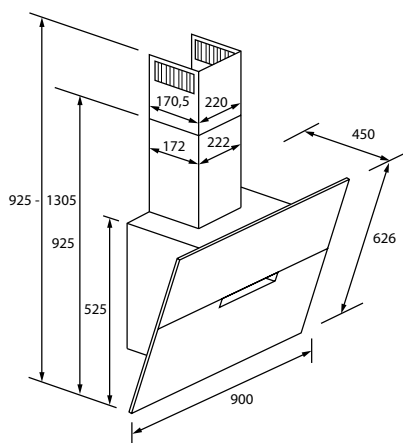

MOC 859 Eur
Akčná cena 639 Eur
EAN 8059019040028

MOC 819 Eur
Akčná cena 599 Eur
EAN 8059019040035