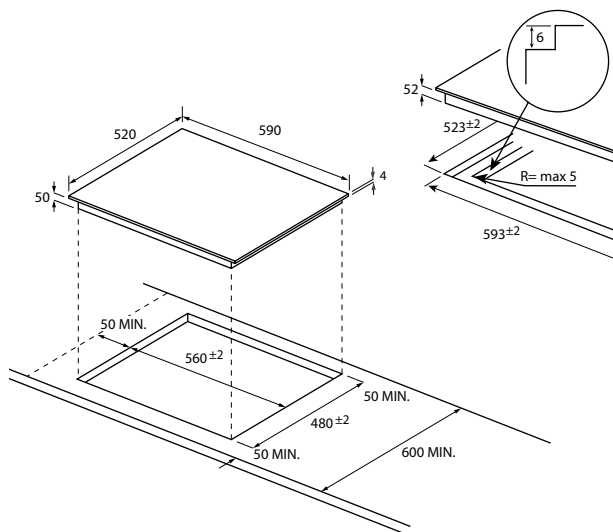

INDUKČNÁ VARNÁ DOSKA ŠÍRKA 60 CM

SERIES 4

HAFRSJ64MC - 33802772

- › **Počet varných zón:** 4
- › **Ovládanie:** Dotykové ovládanie 4x Individual Slider
- › **Celkový príkon (W):** 7200
- › **Prevedenie:** Rovné hrany
- › **Istenie (A) L/230V:** 16A pri 2,5kW až 3,5kW
- › **Istenie (A) L1, L2 / 400V~:** 10 pri 4,5kW, 16A pri 5,5kW
- › **Istenie (A) L1, L2 / 400V~:** 16A pri 7,2kW - bez obmedzenia výkonu
- › Kmitočť siete (Hz): 50 až 60
- › **Varné zóny:**
 - Ľavá predná a zadná 200 × 220 mm, 2,0 kW/ Booster 3,0 kW - Min/Max Ø dna varnej nádoby pre ľavé zóny 140/220 mm
 - Flexi & VaryCook: V/Š 405 x 220 mm, 3,0 kW/ Booster 4,0 kW - Min/Max Ø dna varnej nádoby pre Flexi & Varycook 220/400 mm
 - Pravé predné a zadné: Ø 180 mm, 1,8 kW/ Booster 2,3 kW - Min/Max Ø varnej nádoby 140/180 mm
- › **Funkcie:**
 - 9 úrovní výkonu ▪ Booster (4x) ▪ Power Management
 - Funkcia Pauza ▪ Časovač ▪ Cook with me - pripojenie cez Bluetooth & Wi-Fi a kompatibilita s aplikáciou hOn ▪ VaryCook - vyhradená oblasť s tromi tepelnými zónami, ktoré je možné variabilne využiť počas celého procesu varenia, stačí posunúť hrniec na vybranú zónu
- › **Bezpečnosť:**
 - Detská poistka ▪ Ukazovateľ zvyškového tepla
 - Bezpečnostné automatické vypnutie v prípade dlhodobej nečinnosti ▪ Ochrana pred prehriatím ▪ Ochrana pri vyliatí tekutiny