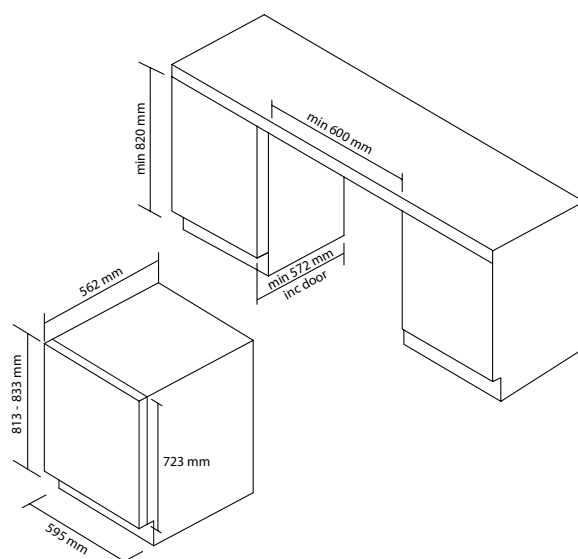

MOC 1.849 Eur
Akčná cena 1.399 Eur
EAN 8059019057613