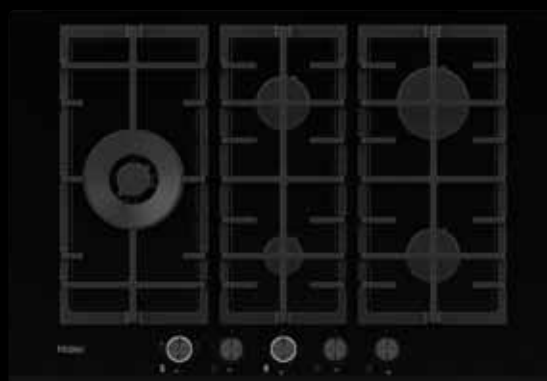

VÝKONNÉ HORÁKY

Naše výkonné horáky ponúkajú vynikajúce výsledky v rekordnom čase. Dvojkorunkové horáky dokážu rýchlo ohriať aj veľké hrnce a panvice, takže vám zostane viac času a priestoru na ďalšie činnosti.