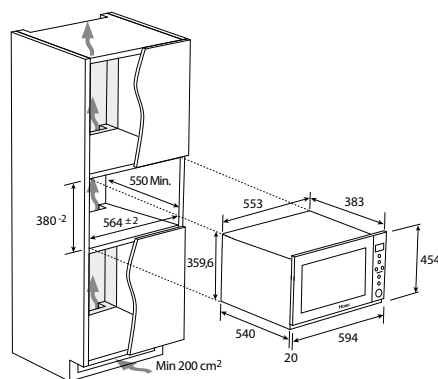

MOC 699 Eur
Akčná cena 519 Eur
EAN 8059019042893

MOC 659 Eur
Akčná cena 479 Eur
EAN 8059019020761