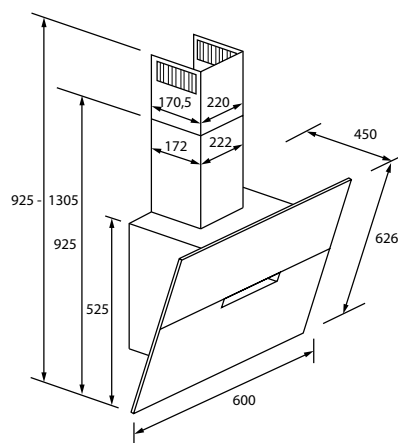

MOC 859 Eur
Akčná cena 639 Eur
EAN 8059019040028

MOC 819 Eur
Akčná cena 599 Eur
EAN 8059019040035