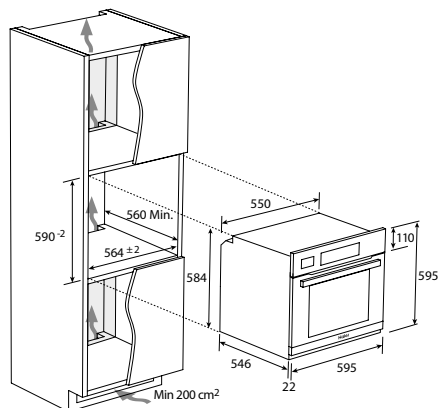

Pri inštalácii pod varnú dosku Haier odporúčame na optimálnu prevádzku dosky odvetranie s priestorom min. 5 cm medzi oboma spotrebičmi

MOC 1.799 Eur
Akčná cena 1349 Eur
EAN 8059019051192

MOC 1.639 Eur
Akčná cena 1249 Eur
EAN 8059019025759