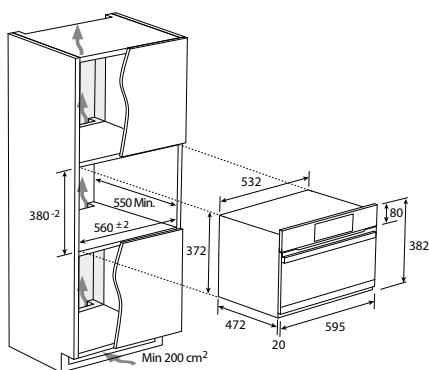

MOC 849 Eur
Akčná cena 649 Eur
EAN 8059019072753

MOC 799 Eur
Akčná cena 599 Eur
EAN 8059019072760