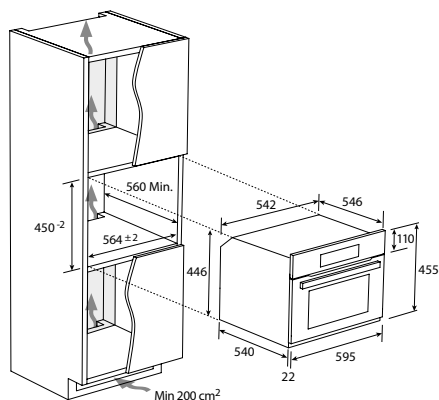

- › **Ovládanie:** Dotykový displej TAD s textovým rozhraním
- › **Kapacita (l):** 34
- › **Priemer otočného skleneného taniera (mm):** 320
- › **Max. Výkon mikrovlnného ohrevu (W):** 900
- › **Max. výkon horúceho vzduchu (W):** 1500
- › **Max. výkon (W):** 3200
- › **Programy:** ▪ Mikrovlny, Gril ▪ Multifunkcia (pravý horúci vzduch), Gril + ventilátor + kr. vykurovacie teleso, Gril + ventilátor, Rozmrazovanie podľa času/váhy, Gril + mikrovlny, Mikrovlny + kr. vykurovacie teleso, Svetlo ▪ 12 automatických programov ▪ 6 úrovní výkonu
- › **Funkcie:** ▪ Dotykové ovládanie ▪ Elektronická minútka so zvukovou signalizáciou ▪ Digitálne hodiny ▪ Zvuková signalizácia na konci programu ▪ Funkcia My taste - rýchly prístup k obľúbeným receptom a programom cez aplikáciu hOn
- › **Konštrukcia:** ▪ Halogénové osvetlenie ▪ Otváranie dveriek výklopom ▪ Nerezový interiér
- › **Príslušenstvo:** ▪ 1x grilovacia mriežka ▪ 1x sklenený tanier ▪ 1x nerezový plech