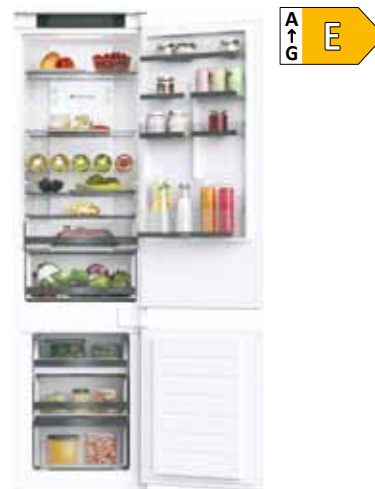

KOMBINOVANÁ CHLADNIČKA
VÝŠKA 193 CM
COMBI BUILT-IN
HBW5519E - 34901387

- › Energetická trieda: E
- › Objem chladničky/mrazničky (l): 218/61
- › Ročná spotreba energie (kWh/rok): 214
- › Úroveň hlasitosti (dB(A)): 37
- › Emisná trieda hluku: C
- › Klimatická trieda: ST
- › Hviezdičkové označenie mrazničky: ****
- › Doba skladovania pri výpadku prúdu (hod)/: 16
- › Vlastnosti: ▪ Artificial Intelligence Inside™ - Fresher Techs (Air Surround - rovnomerné rozloženie vzduchu), aplikácia hOn
  ▪ Pripojenie cez Wi-Fi - kompatibilita s aplikáciou hOn ▪ Total No Frost ▪ Super Cooling & Super Freezing ▪ Prázdňinový režim, Eko režim ▪ Elektronické ovládanie ▪ Akustický signál otvorených dverí
- › Chladnička: ▪ 3+1 polic, 2+4 priehradiek vo dverách chladničky
  ▪ 1x zásuvka na ovocie/zeleninu s HCS (Humidity Control System)
  ▪ 1x zásuvka Chiller Area (0 až 3 °C) ▪ Polica na víno (chrómovaná)
  ▪ Držiak na vajíčka
- › Mraznička: ▪ 3 zásuvky ▪ Zásobník na ľad (manuálny)
- › Konštrukcia: ▪ Reverzibilné dverka - výmenné pánty dverí
  ▪ LED osvetlenie ▪ Invertorový kompresor