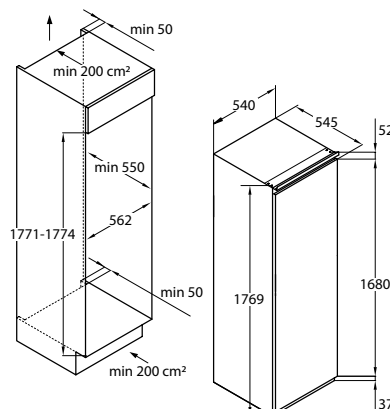

MOC 1.349 Eur
Akčná cena 929 Eur
EAN 8059019060927

MOC 1.299 Eur
Akčná cena 899 Eur
EAN 8059019027470