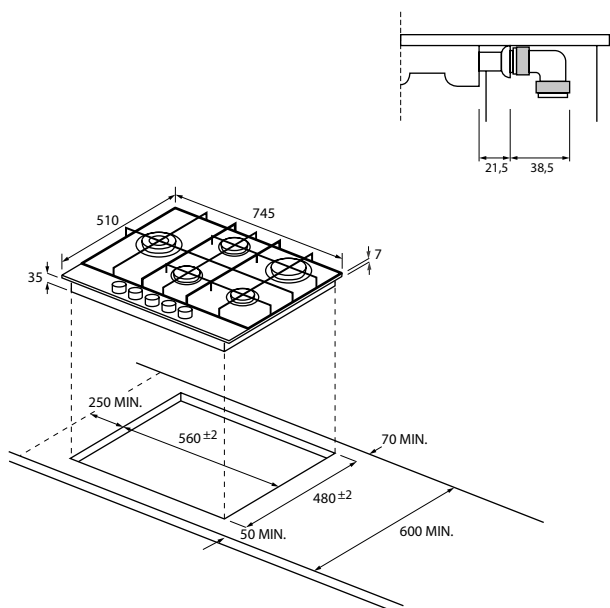

Pri inštalácii rúry pod varnú dosku Haier odporúčame na optimálnu prevádzku dosky odvetranie s priestorom min. 5 cm medzi oboma spotrebičmi.

MOC 1.039 Eur
Akčná cena 799 Eur
EAN 8059019057583

MOC 559 Eur
Akčná cena 399 Eur
EAN 8059019022093