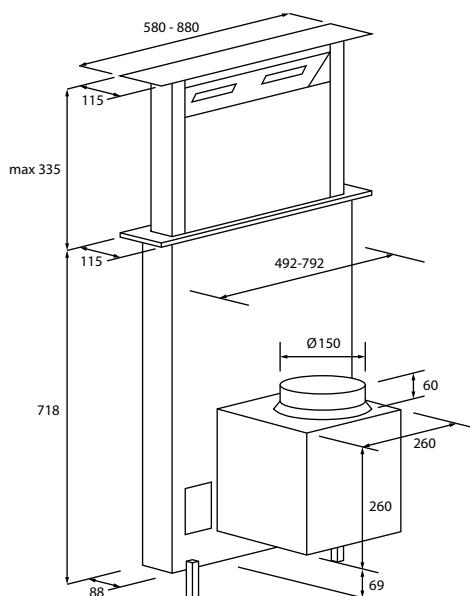

› Energetická trieda: B

› Ročná spotreba energie (kWh/rok): 50

› Trieda účinnosti prúdenia tekutín: B

› Trieda účinnosti osvetlenia: A

› Trieda účinnosti tukovej filtrácie: F

› Prietok vzduchu min/max/Booster/ (m³/hod): 234/605

› Hlučnosť min/max/Booster (dB(A)): 53/74

› Funkcie:

Odťah a recirkulácia

4 rýchlostné stupne

Časovač

Dotykové ovládanie

Perimetrálné (obvodové) sanie

Spätná klapka

› Konštrukcia:

Vstavaný do pracovnej dosky (výsuvný smerom hore)

Motor 1x 230 W (AC)

Osvetlenie 1x LED 5 W

Sacie potrubie Ø 150 mm

› Príslušenstvo:

Tukový hliníkový filter (1x)

Pachový uhlíkový filter je súčasťou balenia

MOC 1.559 Eur
Akčná cena 1.199 Eur
EAN 8059019037226

ZABUDOVANÝ ODSÁVAČ PÁR - ŠÍRKA 71,4 CM