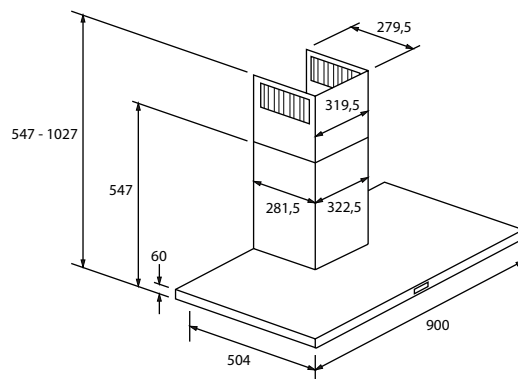

MOC 1.899 Eur
Akčná cena 1.399 Eur
EAN 8059019055480

MOC 1.049 Eur
Akčná cena 799 Eur
EAN 8059019055336

KOMÍNOVÝ ODSÁVAČ PÁR - ŠÍRKA 90 CM

SERIES 6 I-LINK

HADG9CS46BWIFI - 36901711

KOMÍNOVÝ ODSÁVAČ PÁR - ŠÍRKA 60 CM