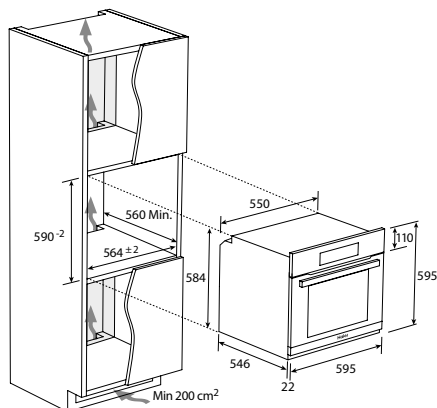

Pri inštalácii pod varnú dosku Haier odporúčame na optimálnu prevádzku dosky odvetranie s priestorom min. 5 cm medzi oboma spotrebičmi

MOC 1.049 Eur
Akčná cena 769 Eur
EAN 8059019010953

MOC 999 Eur
Akčná cena 689 Eur
EAN 8059019025940