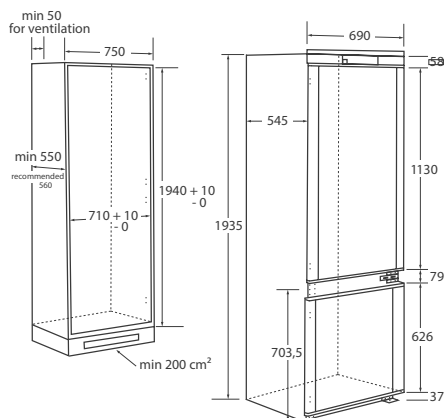

MOC 1.599 Eur
Akčná cena 1.199 Eur
EAN 8059019031330