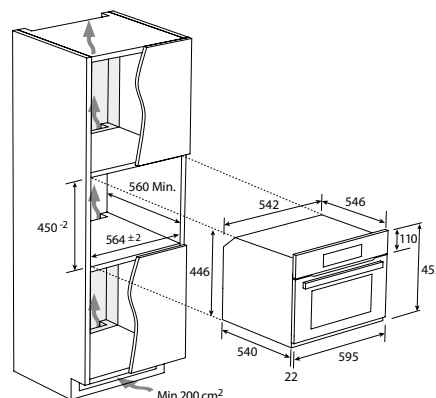

MOC 2.299 Eur
Akčná cena 1749 Eur
EAN 8059019051659

MOC 2.099 Eur
Akčná cena 1549 Eur
EAN 8059019051604