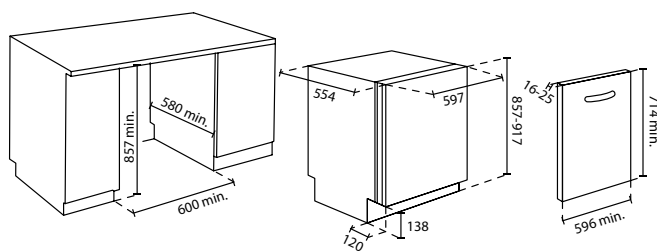

MOC 2.649 Eur
Akčná cena 1.999 Eur
EAN 8059019071084

MOC 1.449 Eur
Akčná cena 1.099 Eur
EAN 692577800223