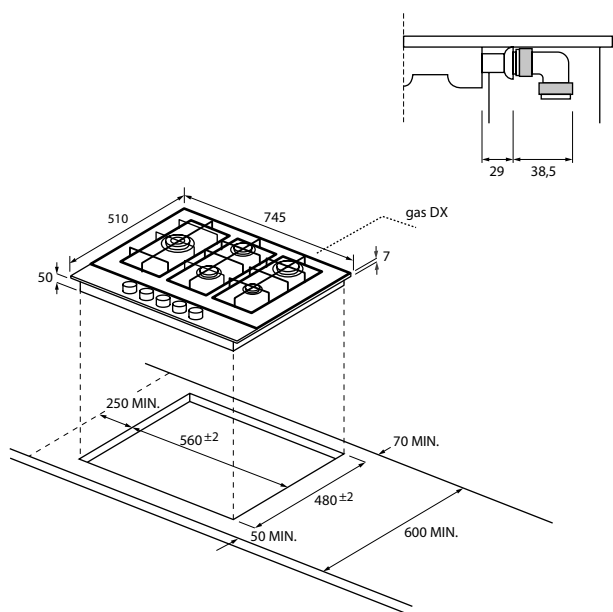

Pri inštalácii rúry pod varnú dosku Haier odporúčame na optimálnu prevádzku dosky odvetranie s priestorom min. 5 cm medzi oboma spotrebičmi.

MOC 1.039 Eur
Akčná cena 799 Eur
EAN 8059019057590

MOC 599 Eur
Akčná cena 459 Eur
EAN 8059019033730