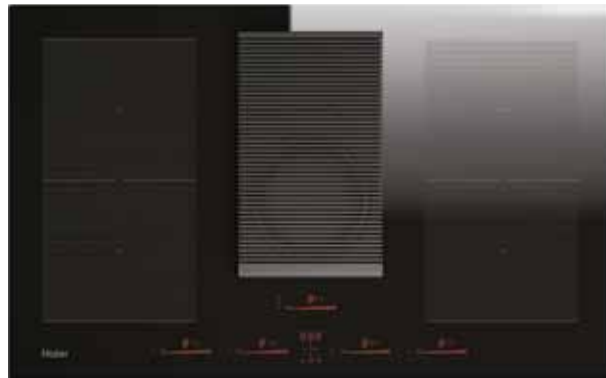

INDUKČNÁ VARNÁ DOSKA SO ZABUDOVANÝM
ODSÁVAČOM PÁR (ODŤAH) - ŠÍRKA 80 CM

SERIES 6 I-DUAL
HAIH8IFMCE - 33803038