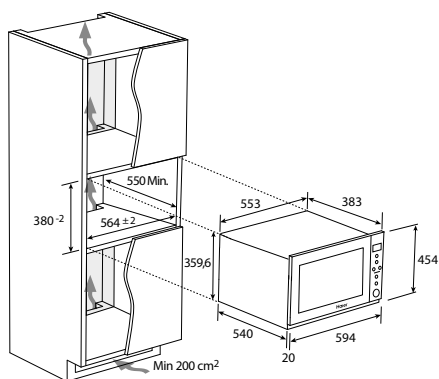

MOC 699 Eur
Akčná cena 519 Eur
EAN 8059019042893

MOC 659 Eur
Akčná cena 479 Eur
EAN 8059019020761