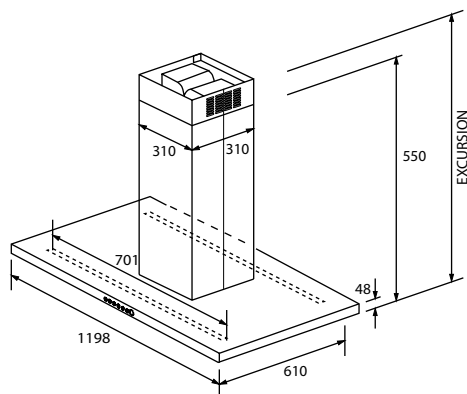

OSTROVČEKOVÝ ODSÁVAČ PÁR - ŠÍRKA 120 CM

SERIES 6 I-FEEL

HATSI120CBS6BVOC - 36901840

- › **Energetická trieda:** A
- › **Ročná spotreba energie (kWh/rok):** 45
- › **Trieda účinnosti prúdenia tekutín:** A
- › **Trieda účinnosti osvetlenia:** A
- › **Trieda účinnosti tukovej filtrácie:** C
- › **Prietok vzduchu min/max/Booster/ (m³/hod):** 150/395/720
- › **Hlučnosť min/max/Booster (dB(A)):** 33/55/68
- › **Funkcie:**
- › Funkcie:
- › Odťah a recirkulácia
- › Dotykové ovládanie
- › 3+1 rýchlostných stupňov, Booster - rýchle zvýšenie rýchlosti na max
- › Časovač
- › Vzduchový deflektor a spätná klapka
- › PreciSense - automatická detekcia ovzdušia okolo odsávača
- › **Konštrukcia:**
- › Motor 1x 270 W (DC-1000)
- › Osvetlenie 1x 8W LED pásik
- › Sacie potrubie Ø 150 mm
- › **Príslušenstvo:**
- › Tukový hliníkový filter
- › Pachový uhlíkový filter je súčasťou balenia

KOMÍNOVÝ ODSÁVAČ PÁR - ŠÍRKA 90 CM

SERIES 6 I-PURE

HATS9DS6BPLWI - 36901839

dostupné od 09/2023

- › **Energetická trieda:** A+
- › **Ročná spotreba energie (kWh/rok):** 45,9
- › **Trieda účinnosti prúdenia tekutín:** A
- › **Trieda účinnosti osvetlenia:** A
- › **Trieda účinnosti tukovej filtrácie:** D
- › **Prietok vzduchu min/max/Booster/ (m³/hod):** 318/571/852
- › **Hlučnosť min/max/Booster (dB(A)):** 56/63/74
- › **Funkcie:**
- › Odťah a recirkulácia
- › Preci Synch - ovládanie pomocou inteligentného telefónu a pripojenie k Wi-Fi/Bluetooth
- › 5 rýchlostných stupňov
- › Booster
- › Časovač
- › Dotykové ovládanie
- › Vzduchový deflektor a spätná klapka
- › **Plazmový filter - účinná eliminácia pachov pary a baktérií**
- › **Konštrukcia:**
- › Motor 1x 270 W (DC-1000)
- › Osvetlenie 1x 8W LED pásik
- › Sacie potrubie Ø 150 mm
- › **Príslušenstvo:**
- › Tukový hliníkový filter 3x 3x
- › Pachový uhlíkový filter je súčasťou balenia

MOC 1.899 Eur
Akčná cena 1.399 Eur
EAN 8059019055480

MOC 1.049 Eur
Akčná cena 799 Eur
EAN 8059019055336