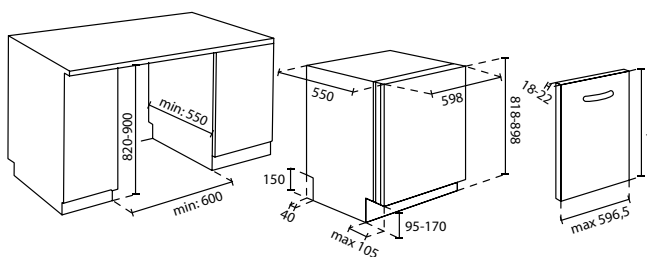

MOC 1.099 Eur
Akčná cena 849 Eur
EAN 8059019065953

MOC 1.049 Eur
Akčná cena 799 Eur
EAN 8059019069692