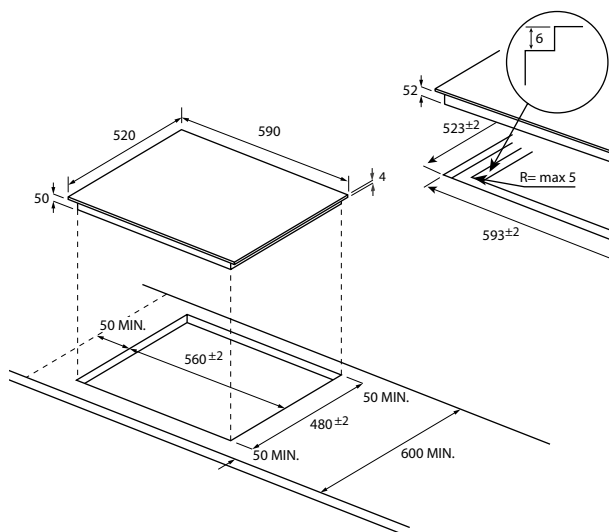

SKLOKERAMICKÁ VARNÁ DOSKA ŠÍRKA 60 CM

SERIES 4

HAH64EXCP - 33803015

- › **Počet varných zón:** 4
- › **Ovládanie:** Dotykové ovládanie
- › **Celkový príkon (W):** 6500
- › **Prevedenie:** Rovné hrany
- › **Istenie (A) L/230V:** 16A pri 2,5kW až 3,5kW
- › **Istenie (A) L1, L2 / 400V~:** 10A pri 4,5kW, 16A pri 5,5kW
- › **Istenie (A) L1, L2 / 400V~:** 16A pri 6,5kW - bez obmedzenia výkonu
- › Kmitočť siete (Hz): 50 až 60
- › **Varné zóny:**
 - Ľavá predná: \varnothing 155 mm; 1200 W
 - Pravá zadná: \varnothing 155 mm; 1200 W
 - Ľavá zadná: 1x zóna \varnothing 257×190 mm; 1500 + 900 W (oválna)
 - Pravá predná: 1x zóna \varnothing 0-190 mm; 1000 + 700 W (dvojitá zóna)
- › **Funkcie:** ▪ 11 úrovní výkonu ▪ Dotykové ovládanie
▪ Power Management ▪ Dvojitá zóna ▪ Časovač
- › **Bezpečnosť:** ▪ 11 úrovní výkonu ▪ Dotykové ovládanie
▪ Power Management ▪ Dvojitá zóna ▪ Časovač Bezpečnosť:
▪ Detská poistka ▪ Ukazovateľ zvyškového tepla ▪ Upozornenie pri rozliatí ▪ Ochrana pred prehriatím