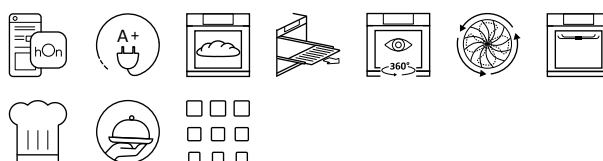

- › **Ovládanie:** Dotykový displej s centrálnym gombíkom
- › **Kapacita (l):** 70
- › **Spotreba en. statický program (kWh):** 1,1
- › **Spotreba en. nútená ventilácia (kWh):** 0,68
- › **Príkion (W):** 3400
- › **Programy:** ▪ Statický ▪ Spodný ohrev + Horný ohrev + Ventilátor ▪ Gril ▪ Super Gril ▪ Gril + ventilátor ▪ Spodný ohrev ▪ Spodný ohrev + ventilátor ▪ Multifunkcia (pravý horúci vzduch)
- › **Technológia:** ▪ ClimaTech: funkcia Soft+, Dvojitý gril, Chef panel, Aktívna ventilácia ▪ Tailor Bake - program na prípravu vo vnútri mäkkých a na povrchu chrumkavých pokrmov ▪ Cook with me - umožňuje spravovať, ukladať a hľadať nové recepty v aplikácii
- › **Konektivita:** Wi-Fi + Bluetooth
- › **Max. teplota (°C):** 280
- › **Čistenie:** ▪ Pyrolýza+ ▪ Pyrolýza Eco ▪ H₂O čistenie
- › **Konštrukcia:** ▪ Postranné osvetlenie pre viditeľnosť 360° ▪ Nerezové pojazdy na vedenie plechov ▪ Teleskopický výsuv (2x) ▪ Soft Close - pomalé dovieranie dvierok
- › **Bezpečnosť:** ▪ 4 bezpečnostné sklá
- › **Príslušenstvo:** ▪ 1x plech (20 mm) ▪ 1x plech (40 mm) ▪ 1x rošt (prémiový set)