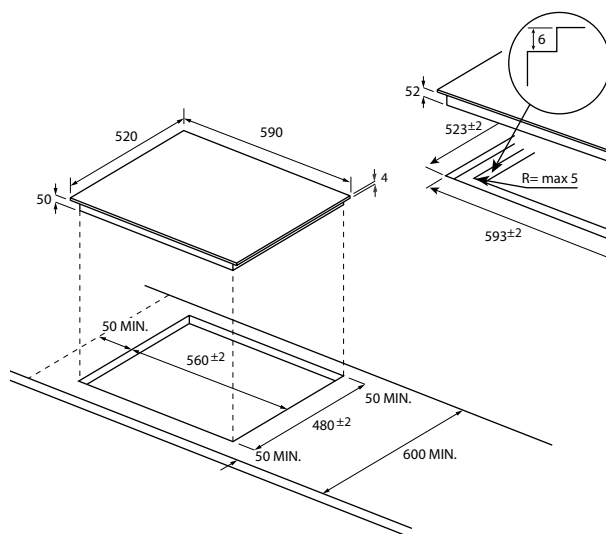

Pri inštalácii rúry pod varnú dosku Haier odporúčame na optimálnu prevádzku dosky odvetranie s priestorom min. 5 cm medzi oboma spotrebičmi.

MOC 1.359 Eur
Akčná cena 999 Eur
EAN 8059019041247

MOC 1.099 Eur
Akčná cena 799 Eur
EAN 8059019035314