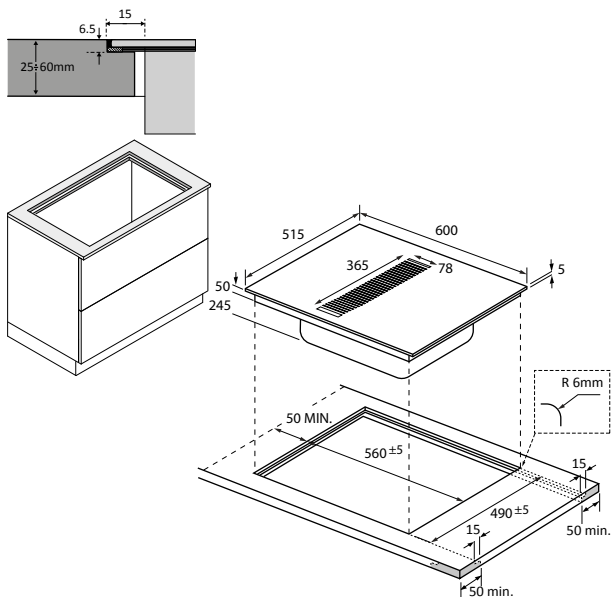

- › **Počet varných zón:** 4
- › **Ovládanie:** Dotykové ovládanie centrálny slider
- › **Celkový príkon (W):** 7400
- › **Prevedenie:** Rovné hrany
- › **Istenie (A) L/230V:** 16 pri 3,1kW
- › **Istenie (A) L1, L2 / 400V~:** 10 pri 4,5kW
- › **Istenie (A) L1, L2 / 400V~:** 16 pri 7,4kW - bez obmedzenia výkonu
- › **Kmitočet siete (Hz):** 50 až 60
- › **Varné zóny:** 1x 1600(B1850) W, 1x 2100(B3000) W, 1x 2300(B3000) W, 1x 1200(B1400) W, Min/Max Ø varnej nádoby pre zóny 110/120/160/200 mm
- › **Funkcie: Varná doska:** • 9 úrovní výkonu • Booster (4x) • Power Management • Funkcia Pauza • Časovač • Flexi Zones - možnosť prepnutia varných zón do kombinovaného fungovania • Automatic Heat Up - automatické zahriatie umožňuje uviesť režim rýchlejšie do nastaveného režimu • Keep warm - udržuje stálu teplotu ohrievaného pokrmu • **Integrovaný odsávač pár:** • 3 úrovne výkonu • 2xBooster • Recirkulácia • Časovač • Tukový filter a uhlíkový filter
- › **Bezpečnosť:** • Detská poistka • Ukazovateľ zvyškového tepla • Safe Activation - ohrev sa preruší v prípade neprítomnosti hrncov • Bezpečnostné automatické vypnutie v prípade dlhodobej nečinnosti • Ochrana pred prehriatím • Ochrana pri vyliatí tekutiny

MOC 2.799 Eur
Akčná cena 1.999 Eur
EAN 8059019047799