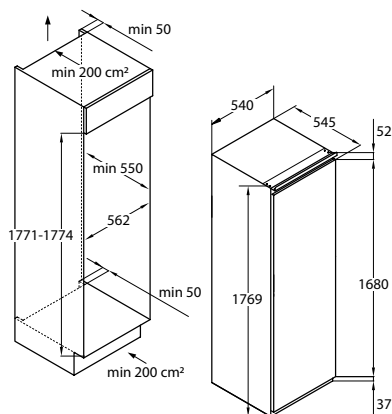

MOC 1.349 Eur
Akčná cena 929 Eur
EAN 8059019060927

MOC 1.299 Eur
Akčná cena 899 Eur
EAN 8059019027470

ŠUFLÍKOVÁ MRAZNIČKA VÝŠKA 177 CM

SERIES 6 UP 55

HFE 172 NF DE - 37900572

- › Energetická trieda: F
- › Objem mrazničky (l): 200
- › Ročná spotreba energie (kWh/rok): 289
- › Úroveň hlasitosti (dB(A)): 41
- › Emisná trieda hluku: C
- › Klimatická trieda: ST-N
- › Hviezdičkové označenie mrazničky: ****
- › Doba skladovania pri výpadku prúdu(hod): 11
- › Vlastnosti: ▪ Automatické odmrazovanie s No Frost ▪ Elektronické ovládanie
- › Mraznička: ▪ 7 zásuviek ▪ Super Freezing ▪ Zásobník na ľad (manuálny)
- › Konštrukcia: ▪ Reverzibilné dvierka - výmenné pánty