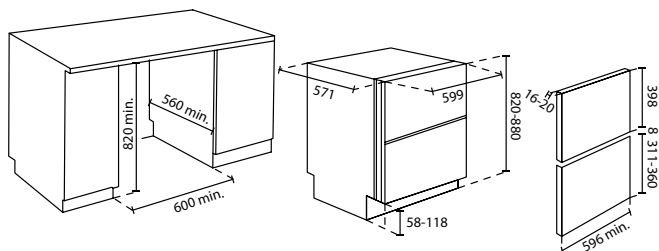

MOC 2.649 Eur
Akčná cena 1.999 Eur
EAN 8059019071084

MOC 1.449 Eur
Akčná cena 1.099 Eur
EAN 692577800223