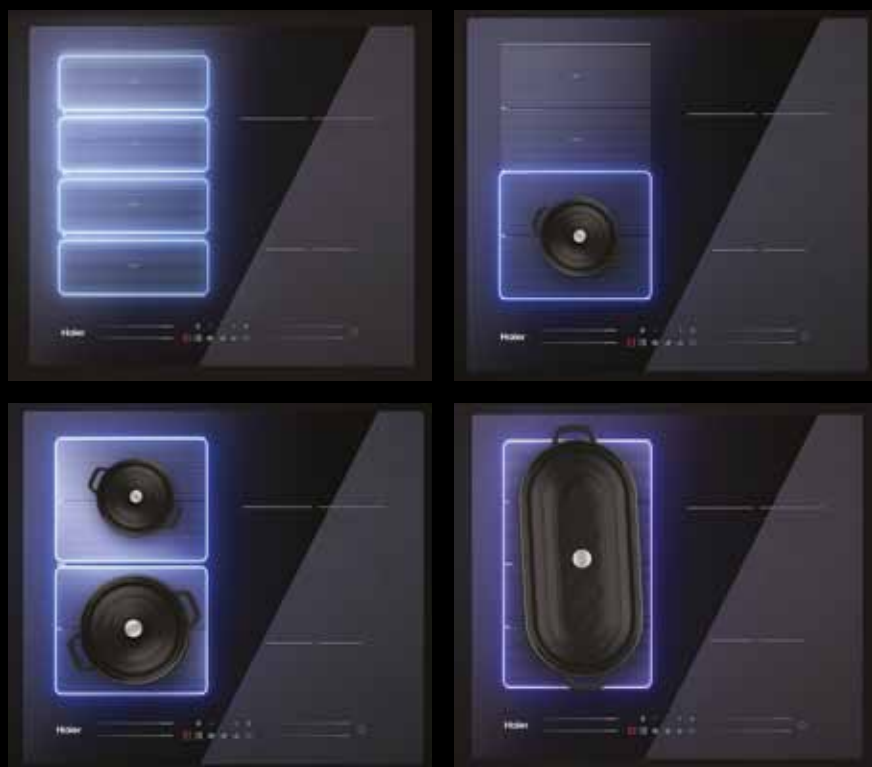

TECHNOLÓGIA TECH FLEX PRE INDUKČNÉ VARNÉ DOSKY

Vďaka technológiám Tech Flex sú naše indukčné varné dosky flexibilné a prispôsobiteľné, aby vyhovovali všetkým vašim potrebám v kuchyni.

MULTIZONE

TAK FLEXIBILNÉ AKO VAŠE VARENIE

Užite si flexibilné varenie s našou viaczónovou varnou doskou, ktorá sa prispôbí rôznym veľkostiam hrncov a panvíc pre homogénny prívod tepla a rovnomerné varenie bez ohľadu na váš pokrm.