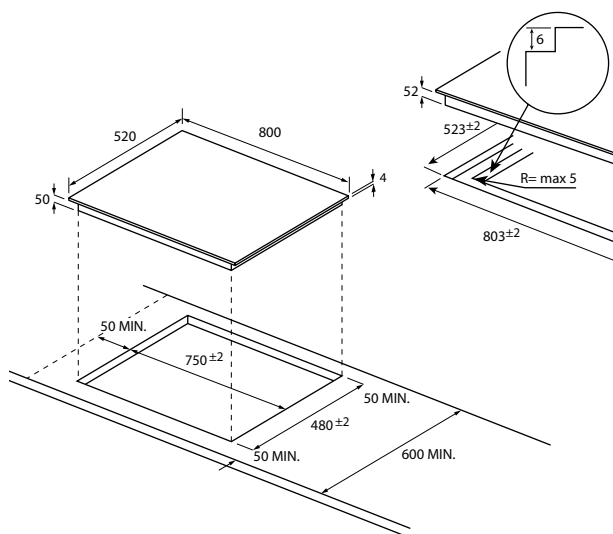

Pri inštalácii rúry pod varnú dosku Haier odporúčame na optimálnu prevádzku dosky odvetranie s priestorom min. 5 cm medzi oboma spotrebičmi.

MOC 1.359 Eur
Akčná cena 999 Eur
EAN 8059019041247

MOC 1.099 Eur
Akčná cena 799 Eur
EAN 8059019035314