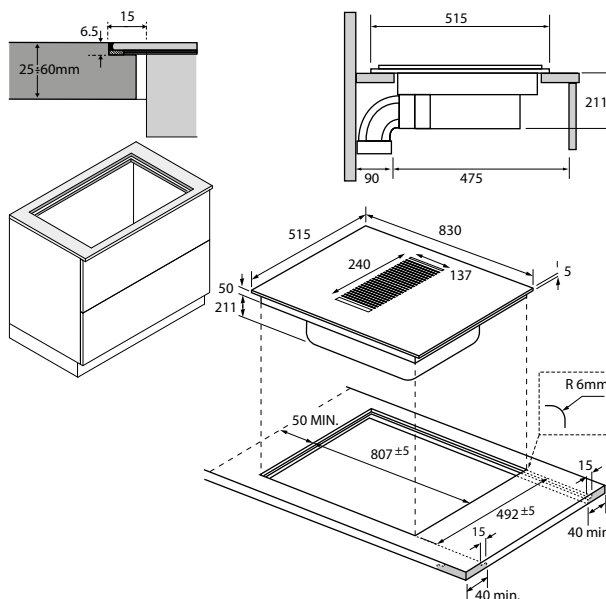

- › **Počet varných zón:** 4
- › **Ovládanie:** Dotykové ovládanie 4x Individual Slider
- › **Celkový príkon (W):** 7400
- › **Prevedenie:** Rovné hrany
- › **Istenie (A) L/230V:** 16 pri 3,1kW
- › **Istenie (A) L1, L2 / 400V~:** 10 pri 4,5kW
- › **Istenie (A) L1, L2 / 400V~:** 16 pri 7,4kW - bez obmedzenia výkonu
- › **Kmitočť siete (Hz):** 50 až 60
- › **Varné zóny:** 4x zóna - 2100 (B3000) W - Min/Max Ø varnej nádoby pre všetky zóny 110/210 mm
- › **Funkcie: Varná doska:** • 9 úrovni výkonu • Booster (4x) • Power Management • Funkcia Pauza • Časovač • Bridge Zones - možnosť prepnutia varných zón do kombinovaného fungovania • Pot Detector - automatická detekcia hrncov • Automatic Heat Up - automatické zahriatie umožňuje uviesť režim rýchlejšie do nastaveného režimu • Keep warm - udržuje stálu teplotu ohrievaného pokrmu
- › **Integrovaný odsávač pár:** • 8 úrovni výkonu • Booster • Odťah • Časovač • Tukový filter a uhlíkový filter
- › **Bezpečnosť:** • Detská poistka • Ukazovateľ zvyškového tepla • Safe Activation - ohrev sa preruší v prípade neprítomnosti hrncov • Bezpečnostné automatické vypnutie v prípade dlhodobej nečinnosti • Ochrana pred prehriatím • Ochrana pri vyliatí tekutiny