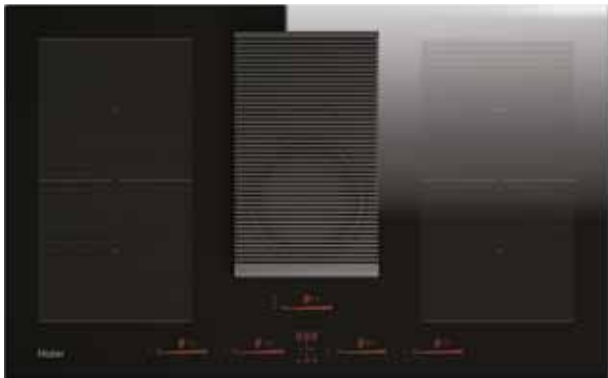

INDUKČNÁ VARNÁ DOSKA SO ZABUDOVANÝM
ODSÁVAČOM PÁR (RECIRKULÁCIA) - ŠÍRKA 80 CM

SERIES 6 I-DUAL
HAIH8IFMCF - 33803037