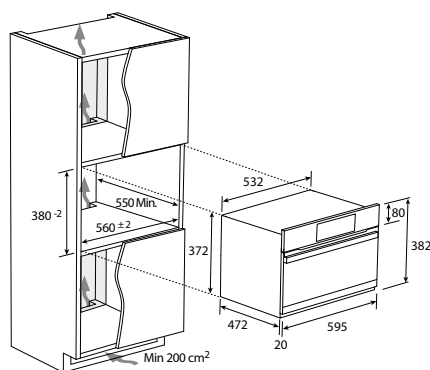

MOC 849 Eur
Akčná cena 649 Eur
EAN 8059019072753

MOC 799 Eur
Akčná cena 599 Eur
EAN 8059019072760