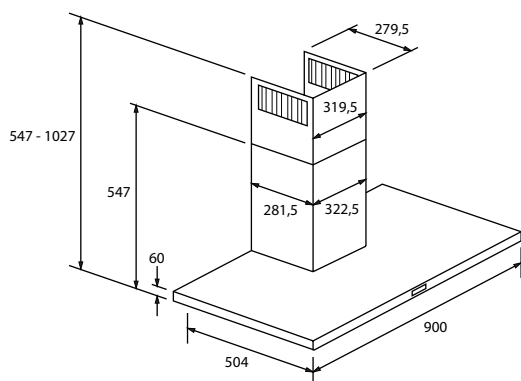

MOC 829 Eur
Akčná cena 599 Eur
EAN 8059019040011