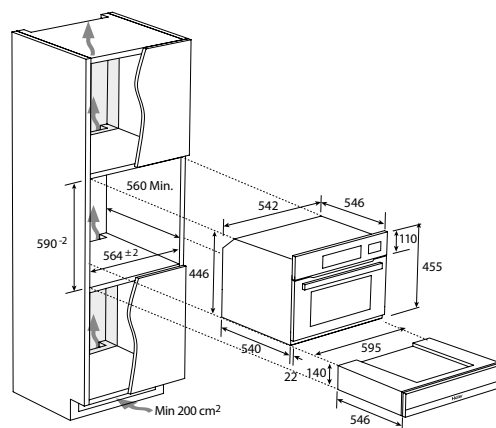

MOC 799 Eur
Akčná cena 519 Eur
EAN 8059019029924