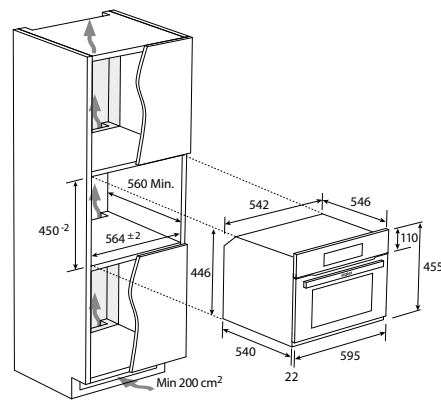

MOC 1.819 Eur
Akčná cena 1349 Eur
EAN 8059019051581

KOMPAKTNÁ RÚRA S GRILOM A PRAVÝM
HORÚCIM VZDUCHOM

SERIES 4 I-MESSAGE COMPACT

HWO45NB4B0B1 - 38900686

- › **Ovládanie:** Dotykový displej TAD s textovým rozhraním
- › **Kapacita (l):** 34
- › **Priemer otočného skleneného taniera (mm):** 320
- › **Max. Výkon mikrovlnného ohrevu (W):** 900
- › **Max. výkon horúceho vzduchu (W):** 1500
- › **Max. výkon (W):** 3200
- › **Programy:** ▪ Mikrovlny, Gril ▪ Multifunkcia (pravý horúci vzduch), Gril + ventilátor + kr. vykurovacie teleso, Gril + ventilátor, Rozmrazovanie podľa času/váhy, Gril + mikrovlny, Mikrovlny + kr. vykurovacie teleso, Svetlo ▪ 12 automatických programov ▪ 6 úrovní výkonu
- › **Funkcie:** ▪ Dotykové ovládanie ▪ Elektronická minútka so zvukovou signalizáciou ▪ Digitálne hodiny ▪ Zvuková signalizácia na konci programu ▪ Funkcia My taste - rýchly prístup k obľúbeným receptom a programom cez aplikáciu hOn
- › **Konštrukcia:** ▪ Halogénové osvetlenie ▪ Otváranie dveriek výklopom ▪ Nerezový interiér
- › **Príslušenstvo:** ▪ 1x grilovacia mriežka ▪ 1x sklenený tanier ▪ 1x nerezový plech