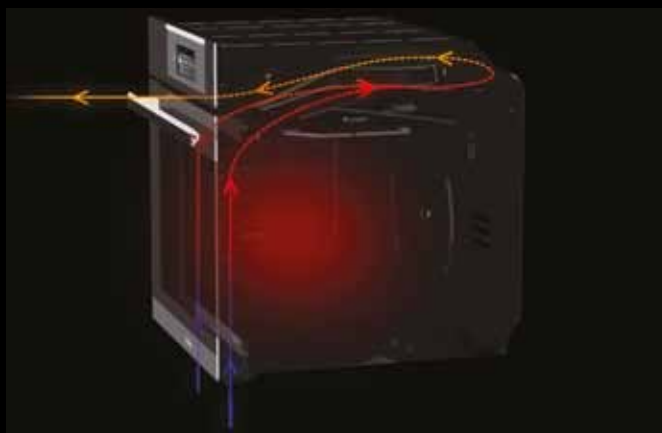

Asistovaný režim so 4 režimami vstrekovania pary kombinovanými s tradičnými prvkami varenia na pokrytie celého menu.

Manuálny režim ktorý umožňuje pridať paru manuálne, podľa potreby.

Dokonalé rozloženie tepla, vlhkosti a horúceho vzduchu vo vnútri rúry zaistí jej vynikajúci a efektívny výkon. Inovatívne technológie ClimaTech vám pomôžu dosiahnuť úžasné výsledky bez ohľadu na vaše kuchárske zručnosti.

CHEF PANEL

Špeciálne tvarovaný kryt ventilátora pre konzistentné a rovnomerné výsledky varenia.

SILA GRILU

Vstavané rúry sú vybavené výkonným grilom pre rýchlejšie a vyrovnannejšie výsledky pripravovaných pokrmov.

AKTÍVNA VENTILÁCIA

Celkové chladenie obvodového plášťa rúry aj ich predných dvierok, vrátane rukoväte, zaisťuje výkonný a tichý ventilátor, ktorý labyrintom ventilačných priechodov ochladzuje požadované miesta a komponenty.