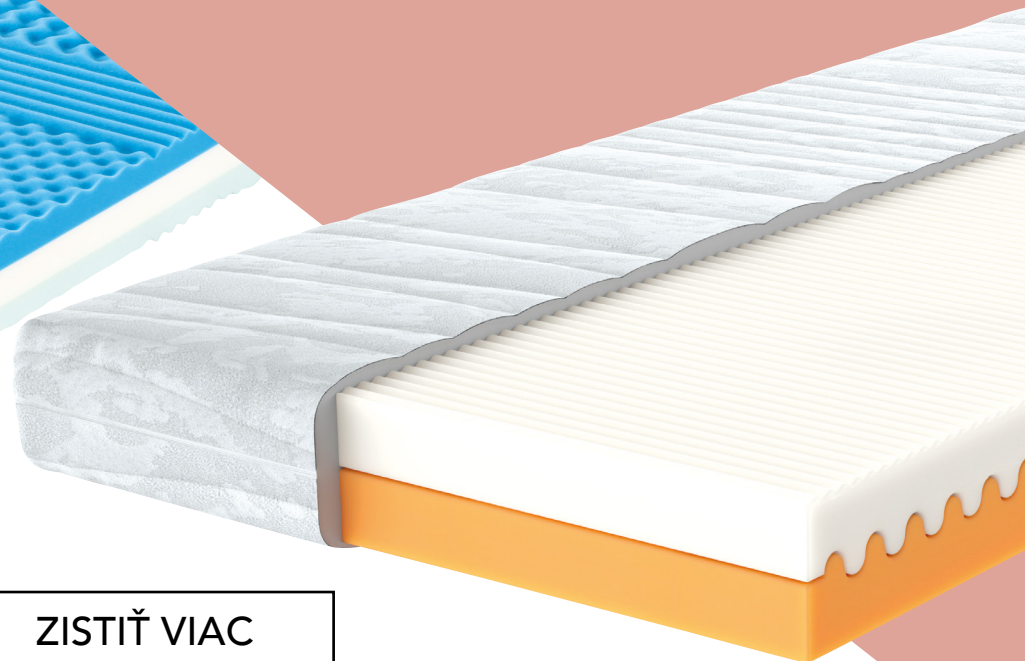

P160 COMFORT PUR

- Cenovo výhodný matrac
- Jadro 9 cm z kvalitnej PUR peny
- Nesnímateľný poťah
- Dodávaný len v rozmere 90×200 cm

ZISTIŤ VIAC

531093-00

90×200 cm

AKČNÁ
PONUKA

SET CATANA VISCO 1+1

- Set 1+1 obojstranných matracov s vysoko kvalitnou pamäťovou penou
- 7 anatomických zón
- Snímateľný poťah Aloe Vera prateľný na 60 °C vhodný pre alergikov

ZISTIŤ VIAC

4596864-00

80×200 cm

STILLNESS

- Obojstranný matrac z kvalitných PUR pien vyrobený bez použitia lepidiel
- Strana HARD ružová a SOFT oranžová
- Snímateľný poťah prateľný na 60 °C vhodný pre alergikov

ZISTIŤ VIAC

4603915-00

80×200 cm, 90×200 cm, 120×200 cm, 140×200 cm, 160×200 cm, 180×200 cm

ASKO
NÁBYTOK

AMETYST

- Matrac s vnútorným profilovaním konštrukcie zaisťujúcim dokonalé prevzdušnenie
- Strana HARD modrá a SOFT ružová
- Snímateľný poťah prateľný na 60°C vhodný pre alergikov

MEDIXO GITTA

- Super vzdušný, nelepený ortopedický matrac
- Strana HARD modrá a SOFT oranžová
- 7 anatomických zón
- Snímateľný poťah prateľný na 60°C vhodný pre alergikov

ZISTIŤ VIAC

Možnosť i atypických rozměrů