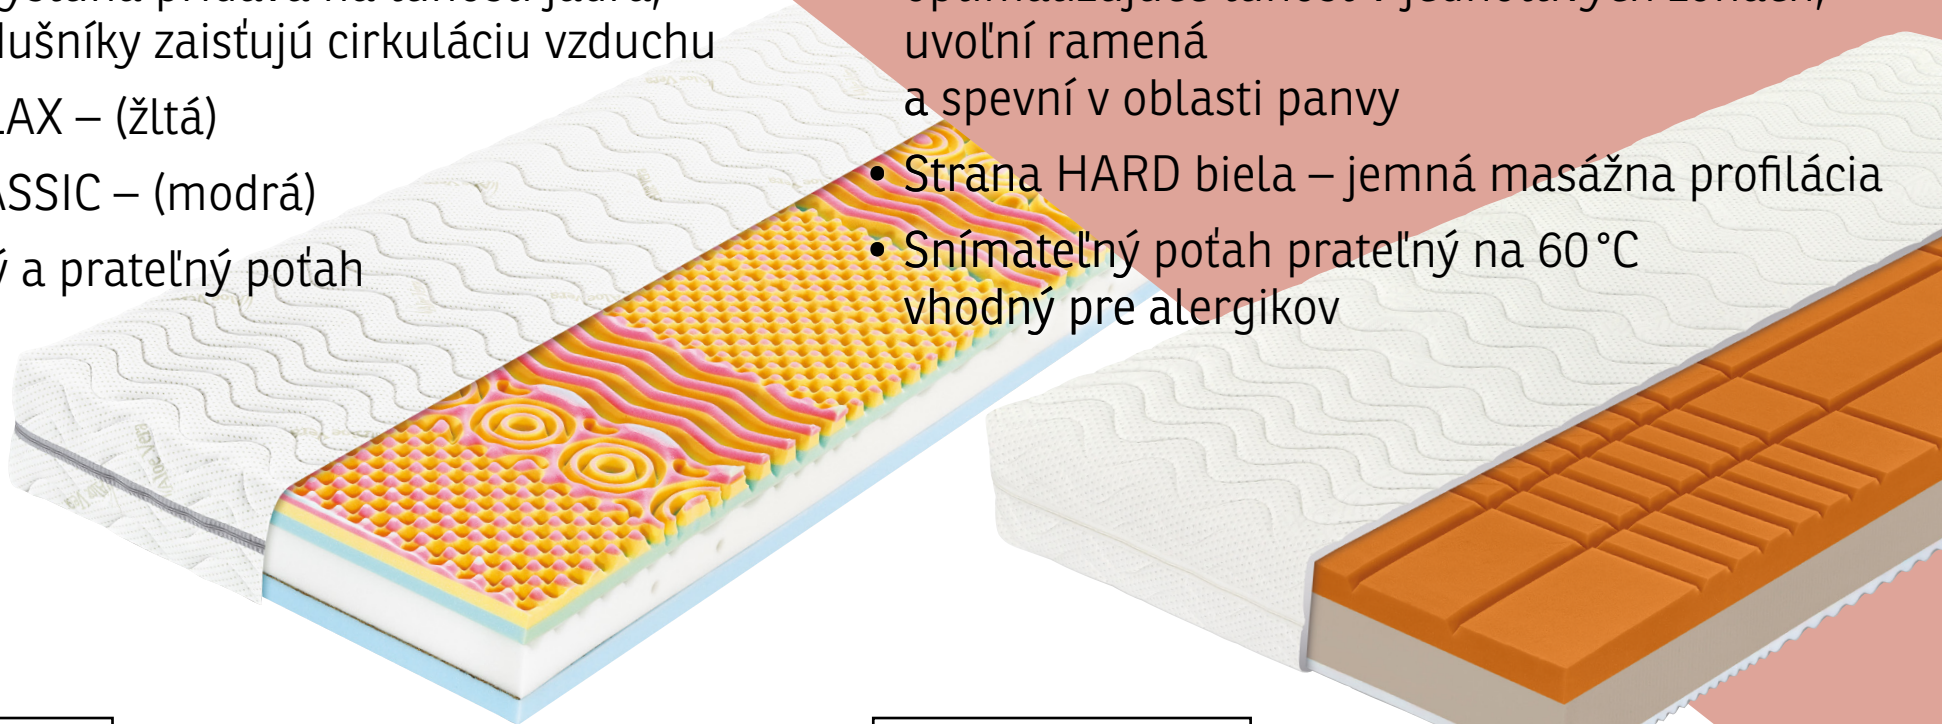

AIR SPRING BLUEGEL

- Tuhší matrac s gélovou penou, zvýšenou nosnosťou a odolnosťou
- Ortopedická 3D vnútorná profilácia, precízne kopírujúca telo
- Snímateľný a prateľný poťah s ventilačnou mriežkou vhodný pre alergikov

ZISTIŤ VIAC

Možnosť i atypických rozměrů

4584517-00

80×200 cm, 90×200 cm, 140×200 cm, 160×200 cm, 180×200 cm

ASKO
NÁBYTOK

MEDIXO MEDIMASTER

- Vysoký, tuhší ortopedický matrac s pamäťovou penou, kokosovou výstuhou, 7 zónami, rozdielnou tuhosťou strán, vysokou priedušnosťou
- Kokosová výstuha pridáva na tuhosti jadra, priečne vzdušníky zaisťujú cirkuláciu vzduchu
- Strana RELAX – (žltá)
- Strana CLASSIC – (modrá)
- Snímateľný a prateľný poťah

MEDIXO ONTARIO

- Robustný matrac s pokročilým systémom profilácie
- Strana SOFT oranžová - s profiláciou CubeCare, navrhnutá pre zdravotné matrace, optimalizujúce tuhosť v jednotlivých zónach, uvoľní ramená a spevní v oblasti panvy
- Strana HARD biela – jemná masážna profilácia
- Snímateľný poťah prateľný na 60 °C vhodný pre alergikov