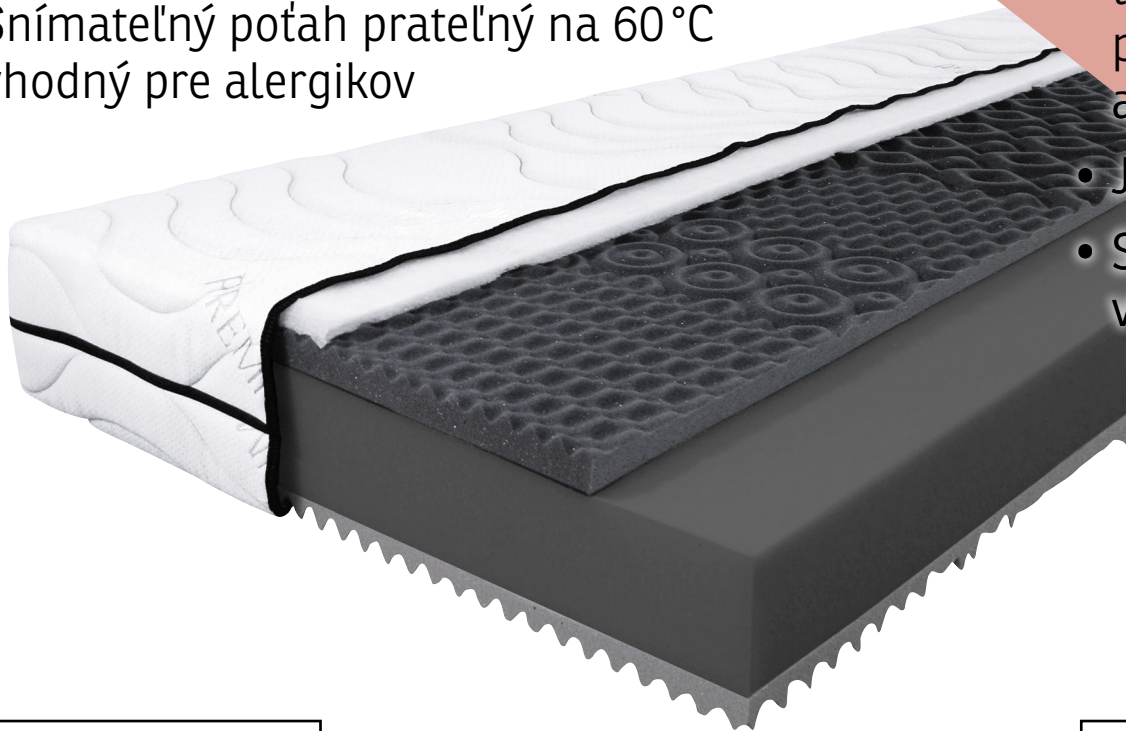

ZISTIŤ VIAC

4589391-00

90×200 cm

MEDIXO TWIN

- Partnerský (obojsstranný) matrac s anato-mickou 7-zónovou profiláciou oboch strán
- Stredová časť jadra je vyrobená z Flexifoam® peny vysokej objemovej hmotnosti
- Poťah BAMBOO s antibakteriálnymi vlastnosťami je prešíty dutým vláknom vysokej gramáže pre vysokú priedušnosť a obmedzenia potivosti

VITAL MEMORY

- Kvalitný matrac s pamäťovou penou
- Vnútorne prierezy pre správne odvetrávanie
- Snímateľný poťah prateľný na 60 °C vhodný pre alergikov

ZISTIŤ VIAC

4603557-00

Možnosť i atypických rozměrů

80×200 cm, 90×200 cm, 140×200 cm, 160×200 cm, 180×200 cm

K420 DORMIPUR

- Komfortný obojstranný matrac
- Jadro – kombinácia vysoko elastickej studenej peny a polyuretánovej peny
- 7 anatomických zón
- Snímateľný poťah prateľný na 60°C vhodný pre alergikov

ZISTIŤ VIAC

530977-00

90×200 cm

MEDIXO SUPER ORTOPEDIXO

- Obojstranný sedemzónový matrac s vloženými panvovými a ramennými segmenty pre dokonalé pohodlie a podporu chrbtice
- Segmentami zaisťujú optimálne rozloženie tlaku pri spaní na chrbte, na boku, na bruchu aj v embryonálnej polohe
- Jemné priečne prevzdušňovacie kanáliky
- Snímateľný poťah Cashmere prateľný na 60°C vhodný pre alergikov