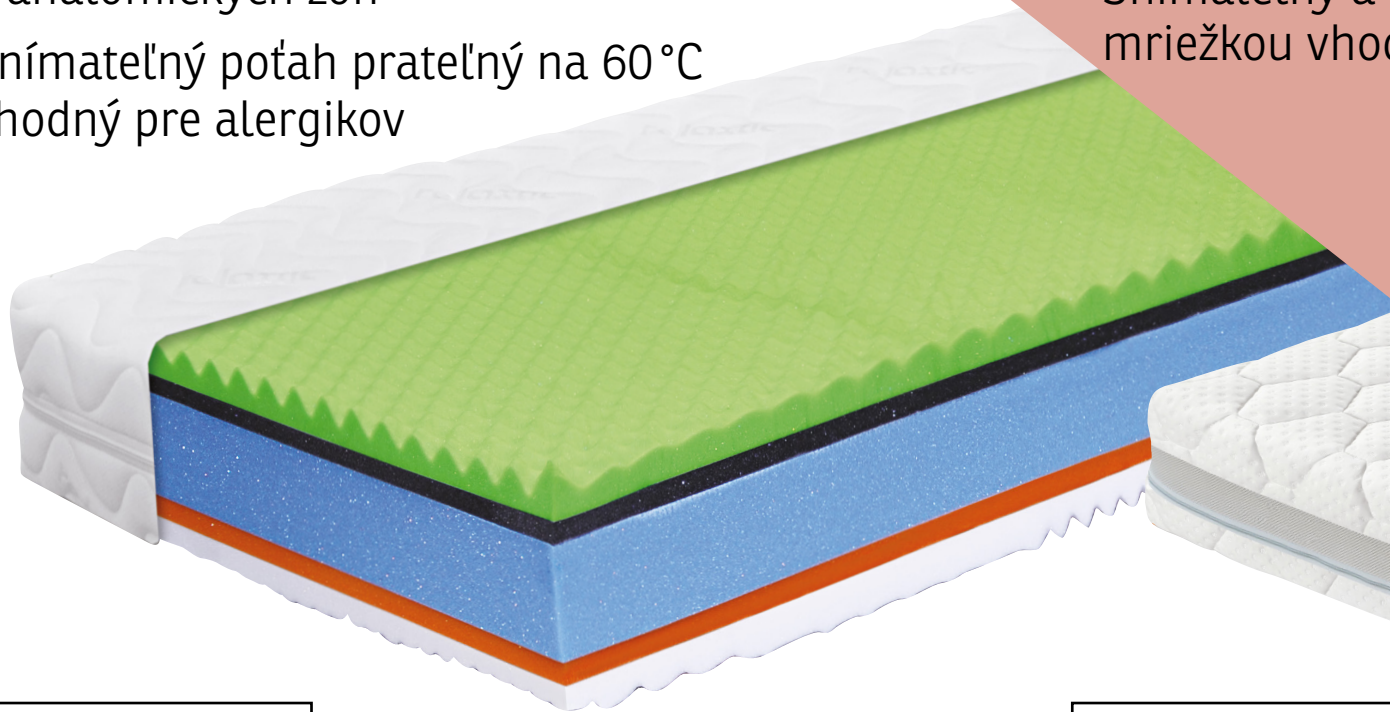

MEDIXO FEST XL

- Robustný a tuhý obojstranný matrac z pružnej a vzdušnej peny Flexifoam®
- Strana HARD rovná a strana SOFT s profilovaným povrchom
- 7 anatomických zón
- Snímateľný poťah SilverLine prateľný na 60 °C vhodný pre alergikov

ZISTIŤ VIAC

Možnosť i atypických rozměrů

1008782-00

80×200 cm, 90×200 cm, 140×200 cm, 160×200 cm, 180×200 cm

ASKO
NÁBYTOK

MEDIXO SPA

- Vysoký ortopedický matrac s pamäťovou penou a anatomickou profiláciou
- Strana HARD biela a SOFT zelená s pamäťovou penou
- 7 anatomických zón
- Snímateľný poťah prateľný na 60°C vhodný pre alergikov

AIR SPRING BLUEGEL

- Tuhší matrac s gélovou penou, zvýšenou nosnosťou a odolnosťou
- Ortopedická 3D vnútorná profilácia, precízne kopírujúca telo
- Snímateľný a prateľný poťah s ventilačnou mriežkou vhodný pre alergikov