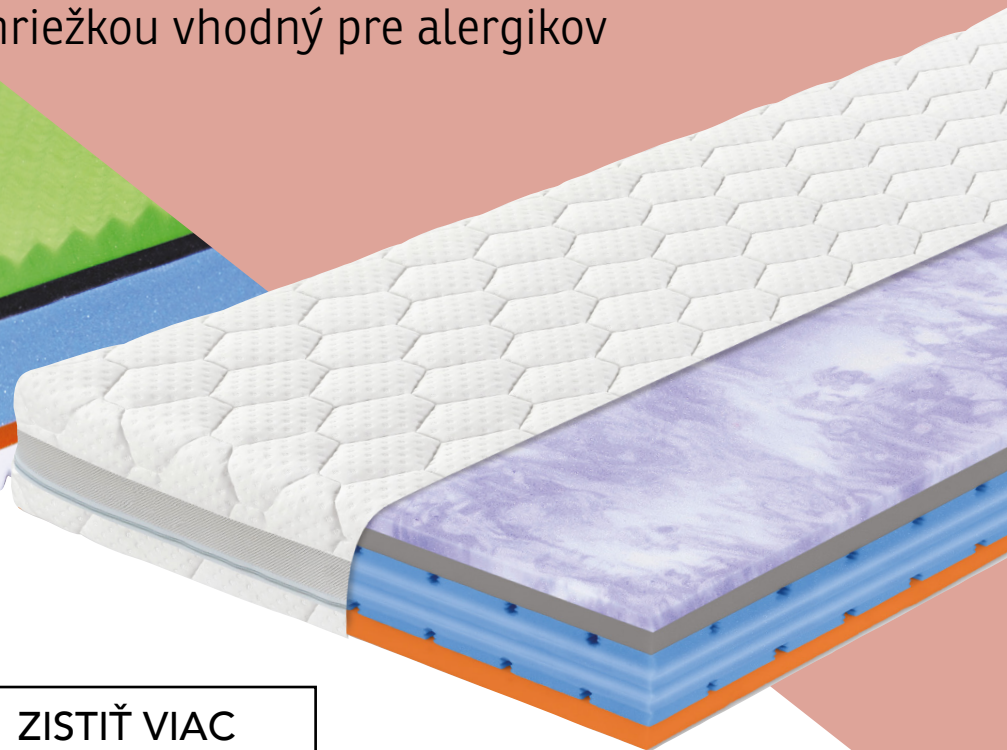

ZISTIŤ VIAC

Možnosť i atypických rozměrů

1008782-00

80×200 cm, 90×200 cm, 140×200 cm, 160×200 cm, 180×200 cm

ASKO
NÁBYTOK

MEDIXO SPA

- Vysoký ortopedický matrac s pamäťovou penou a anatomickou profiláciou
- Strana HARD biela a SOFT zelená s pamäťovou penou
- 7 anatomických zón
- Snímateľný poťah prateľný na 60°C vhodný pre alergikov

ZISTIŤ VIAC

Možnosť i atypických rozměrů

1008801-00

80×200 cm, 90×200 cm, 140×200 cm, 160×200 cm, 180×200 cm

Ponuka platí do vypredania zásob vo všetkých predajniach ASKO - NÁBYTOK v SR. Viac informácií na poslednej stránke. Prospekt Katalóg_Matrace_SK.

AIR SPRING BLUEGEL

- Tuhší matrac s gélovou penou, zvýšenou nosnosťou a odolnosťou
- Ortopedická 3D vnútorná profilácia, precízne kopírujúca telo
- Snímateľný a prateľný poťah s ventilačnou mriežkou vhodný pre alergikov

ZISTIŤ VIAC

Možnosť i atypických rozměrů

4584517-00

80×200 cm, 90×200 cm, 140×200 cm, 160×200 cm, 180×200 cm

ASKO
NÁBYTOK

MEDIXO MEDIMASTER

- Vysoký, tuhší ortopedický matrac s pamäťovou penou, kokosovou výstuhou, 7 zónami, rozdielnou tuhosťou strán, vysokou priedušnosťou
- Kokosová výstuha pridáva na tuhosti jadra, priečne vzdušníky zaisťujú cirkuláciu vzduchu
- Strana RELAX – (žltá)
- Strana CLASSIC – (modrá)
- Snímateľný a prateľný poťah