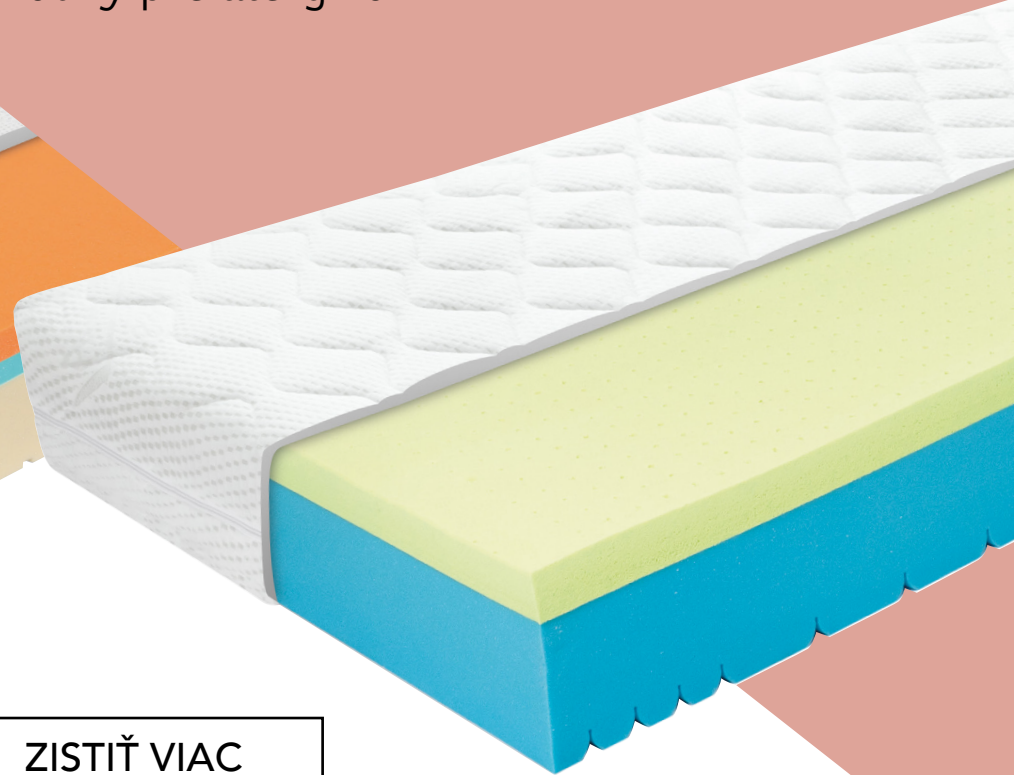

MEDIXO ONTARIO

- Robustný matrac s pokročilým systémom profilácie
- Strana SOFT oranžová - s profiláciou CubeCare, navrhnutá pre zdravotné matrace, optimalizujúce tuhosť v jednotlivých zónach, uvoľní ramená a spevní v oblasti panvy
- Strana HARD biela – jemná masážna profilácia
- Snímateľný poťah prateľný na 60 °C vhodný pre alergikov

ZISTIŤ VIAC

Možnosť i atypických rozměrů

4603559-00

80×200 cm, 90×200 cm, 140×200 cm, 160×200 cm, 180×200 cm

ASKO
NÁBYTOK

EXCLUSIVE VISCO

- Vysoký partnerský matrac so studenou penou a s pamäťovou penou optimalizujúci svoju tuhosť podľa absorbovaného tepla
- Vynikajúca priedušnosť, odrazová pružnosť, zvýšená tuhosť a odolnosť
- Strana HARD žltá so studenou penou a SOFT oranžová s pamäťovou penou
- Snímateľný poťah prateľný na 60°C vhodný pre alergikov

ZISTIŤ VIAC

Možnosť i atypických rozmerů

4603558-00

80×200 cm, 90×200 cm, 140×200 cm, 160×200 cm, 180×200 cm

Ponuka platí do vypredania zásob vo všetkých predajniach ASKO - NÁBYTOK v SR. Viac informácií na poslednej stránke. Prospekt Katalóg_Matrace_SK.

VITAL LATEX

- Komfortný matrac s hornou vrstvou z pružnej latexovej peny a spodnou vrstvou z PUR peny rozdelenej do 5 anatomických zón
- Snímateľný poťah AloeVera prateľný na 60°C vhodný pre alergikov

ZISTIŤ VIAC