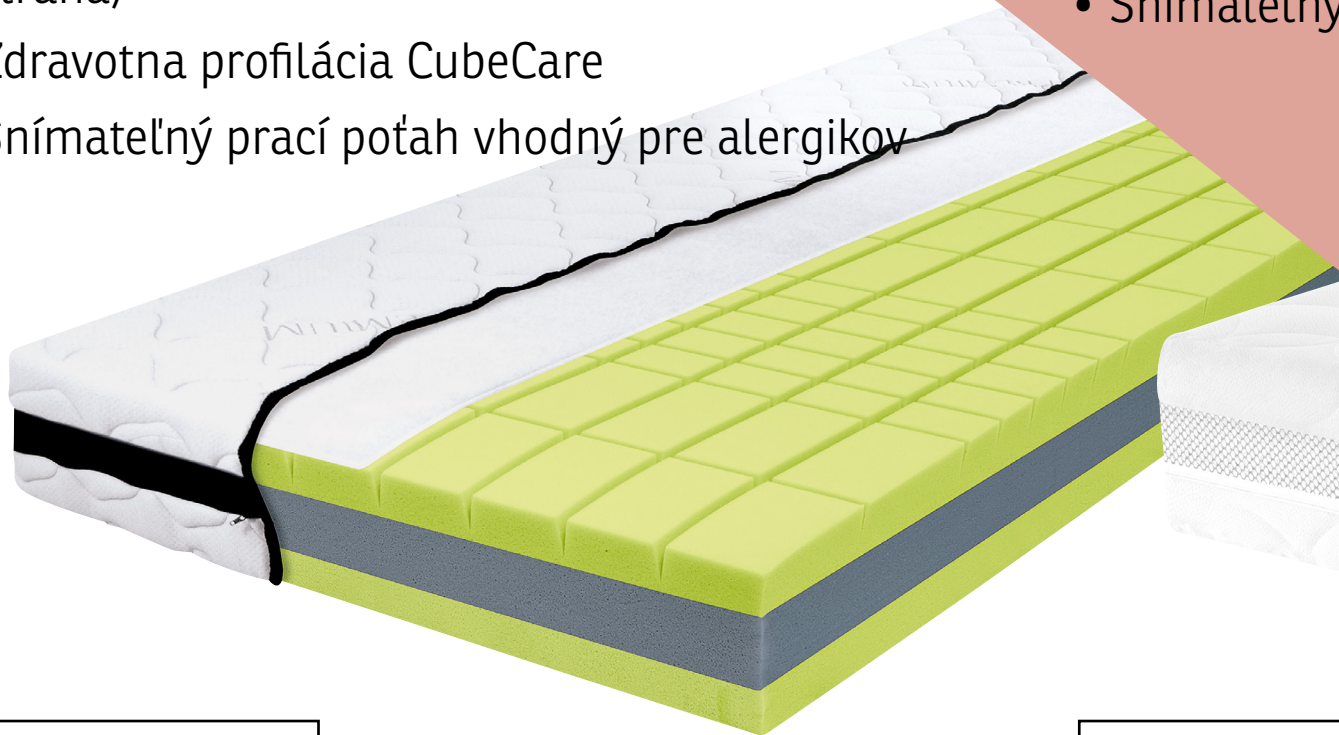

MEDIXO MAXIMAL

- Ortopedický matrac so zvýšenou tuhosťou a nosnosťou
- Zdravotná profilácia CubeCare
- 7 anatomických zón, kokosová spevňujúca vrstva
- Snímateľný a prateľný poťah vhodný pre alergikov

ZISTIŤ VIAC

Možnosť i atypických rozměrů

4576641-00

80×200 cm, 90×200 cm, 140×200 cm, 160×200 cm, 180×200 cm

ASKO
NÁBYTOK

K 600 DORMIPUR

- Tuhý obojstranný partnerský matrac so zvýšenou nosnosťou
- Jadro kvalitná komfortná pena, vonkajšie vrstvy studená pena (5 cm tuhšia, 7 cm mäkkšia strana)
- Zdravotná profilácia CubeCare
- Snímateľný prací poťah vhodný pre alergikov

ZISTIŤ VIAC

531455-00

90×200 cm

ELENA

- Stredne tuhý matrac s Visco penou zaistujúci rovnomerné rozloženie tlaku
- Spodná vrstva z PUR peny zaistujúce optimálne odvetrávanie vďaka špeciálnym prierezom
- Snímateľný prací poťah vhodný pre alergikov

ZISTIŤ VIAC

Možnosť i atypických rozměrů

4604301-00

80×200 cm, 90×200 cm, 120×200 cm, 140×200 cm, 160×200 cm, 180×200 cm

ASKO
NÁBYTOK

MAGIC MASANO

- Prémiový obojstranný partnerský matrac s taštičkovým 7-zónovým jadrom
- Výška 27 cm pre dokonalý spánok
- Snímateľný poťah prateľný na 60°C vhodný pre alergikov