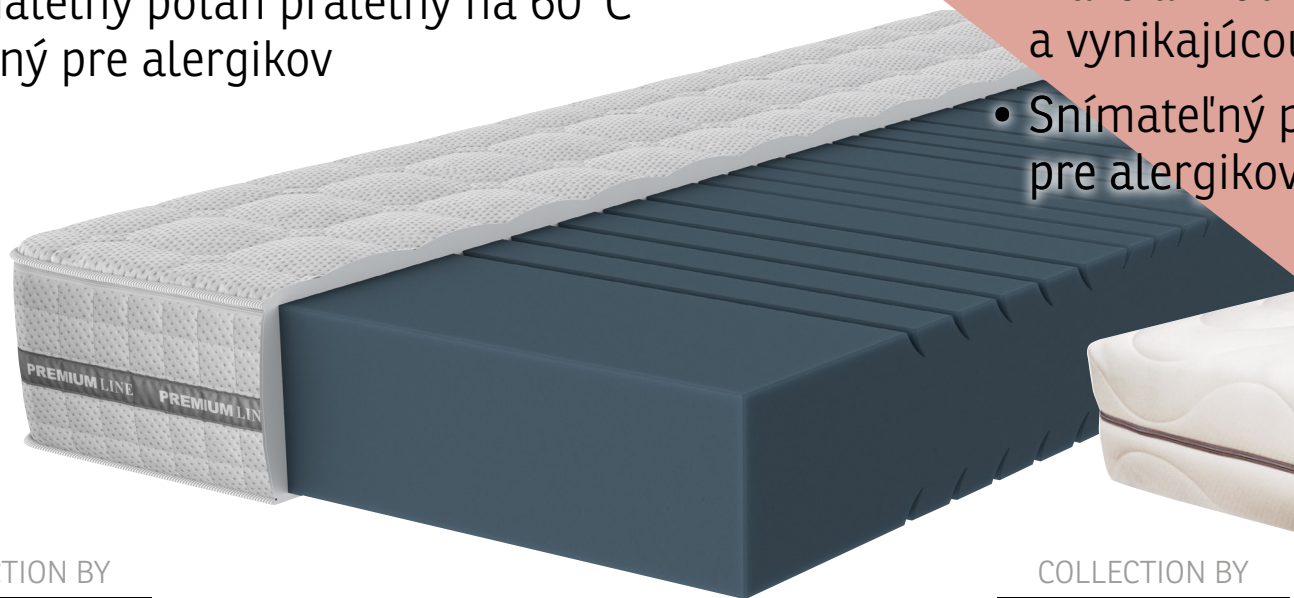

MEDIXO MEDISPRING

- Ortopedický taštičkový matrac so zvýšenou tuhosťou, nosnosťou a odolnosťou
- Zónové pružinové jadro (cca 400 ks) dokonale kopíruje a podopiera telo
- Kokosová vrstva zvyšuje tuhosť a pevnosť matraca
- Snímateľný poťah prateľný na 60°C vhodný pre alergikov

COLLECTION BY

MASANO
FASCINUJÍCÍ NÁBYTEK

ZISTIŤ VIAC

Možnosť i atypických rozměrů

4576638-00

80×200 cm, 90×200 cm, 140×200 cm, 160×200 cm, 180×200 cm

ASKO
NÁBYTOK

DREAM MASANO

- Prémiový obojstranný partnerský matrac s jadrom z polyuretánovej MEGAcell peny
- Výška 27 cm pre dokonalý spánok
- 7 anatomických zón
- Snímateľný poťah prateľný na 60°C vhodný pre alergikov

COLLECTION BY

MASANO
FASCINUJÍCÍ NÁBYTEK

ZISTIŤ VIAC

4603906-00

80×200 cm, 90×200 cm, 120×200 cm, 140×200 cm, 160×200 cm, 180×200 cm

GEL DUETT

- Kvalitný obojstranný partnerský matrac s taštičkovým 7 zónovým jadrom
- Tuhá biela strana s 7 zónovou masážnou profiláciou
- Mäkkšia modrá strana s gélovou penou a vynikajúcou termoreguláciou
- Snímateľný poťah prateľný na 60°C vhodný pre alergikov