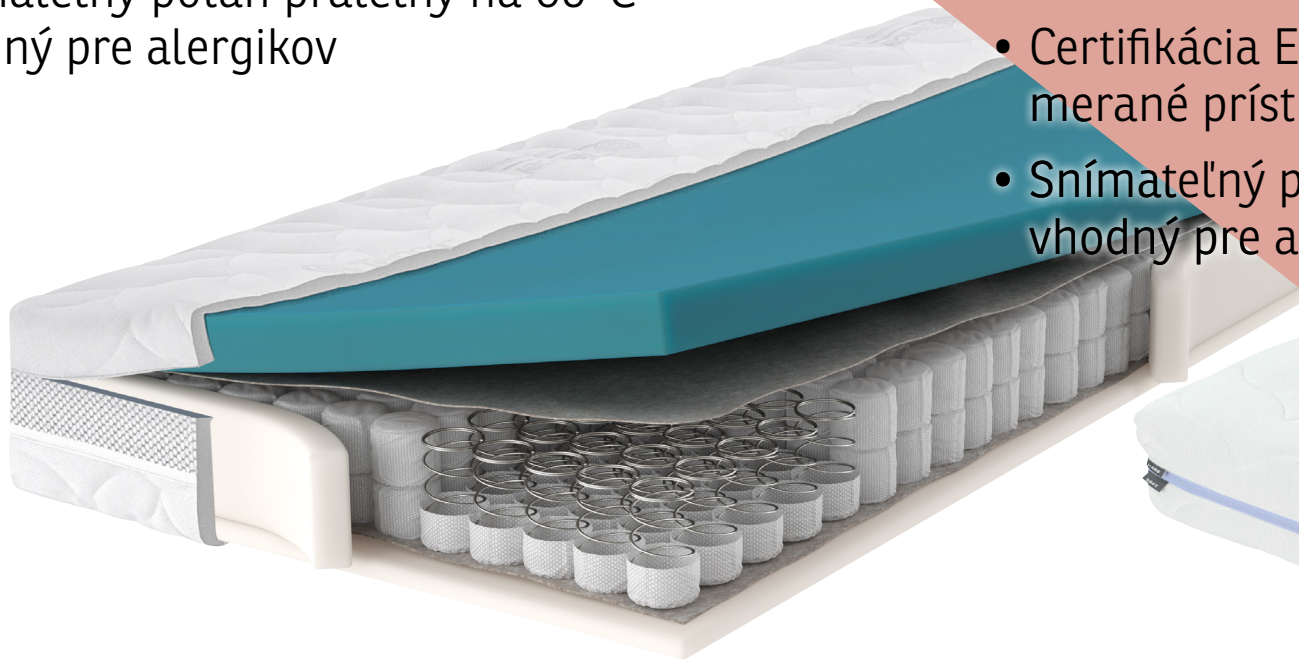

VISCO DELUX AEGIS

- Matrac s extra vysokou tuhosťou a nosnosťou 160 kg a výhodami pamäťovej peny. Ortopedická sendvičová konštrukcia so 7-zónovou profiláciou.
- Strana SOFT oranžová s pamäťovou Visco penou a HARD zelená z kvalitnej peny Flexifoam
- Snímateľný poťah Aegis prateľný na 60 °C vhodný pre alergikov

ZISTIŤ VIAC

Možnosť i atypických rozměrů

4603564-00

80×200 cm, 90×200 cm, 140×200 cm, 160×200 cm, 180×200 cm

CODEX

- Kvalitný jednostranný stredne tvrdý matrac s taštičkovým pružinovým jadrom a vrstvou PUR peny
- 7 anatomických zón
- Snímateľný poťah prateľný na 60°C vhodný pre alergikov

ZISTIŤ VIAC

Možnosť i atypických rozměrů

4604299-00

80×200 cm, 90×200 cm, 120×200 cm, 140×200 cm, 160×200 cm, 180×200 cm

Ponuka platí do vypredania zásob vo všetkých predajniach ASKO - NÁBYTOK v SR. Viac informácií na poslednej stránke. Prospekt Katalóg_Matrace_SK.

MEDIXO ROCKY

- Ortopedický XXL matrac s vysokou tuhosťou a nosnosťou 175 kg
- Sendvičová konštrukcia z kvalitných pien Flexifoam® a s výstuhou z vrstvy kokosového vlákna
- Certifikácia ERGO (ortopedické vlastnosti, merané prístrojom Ergocheck® / XSensor®)
- Snímateľný poťah prateľný na 60°C vhodný pre alergikov