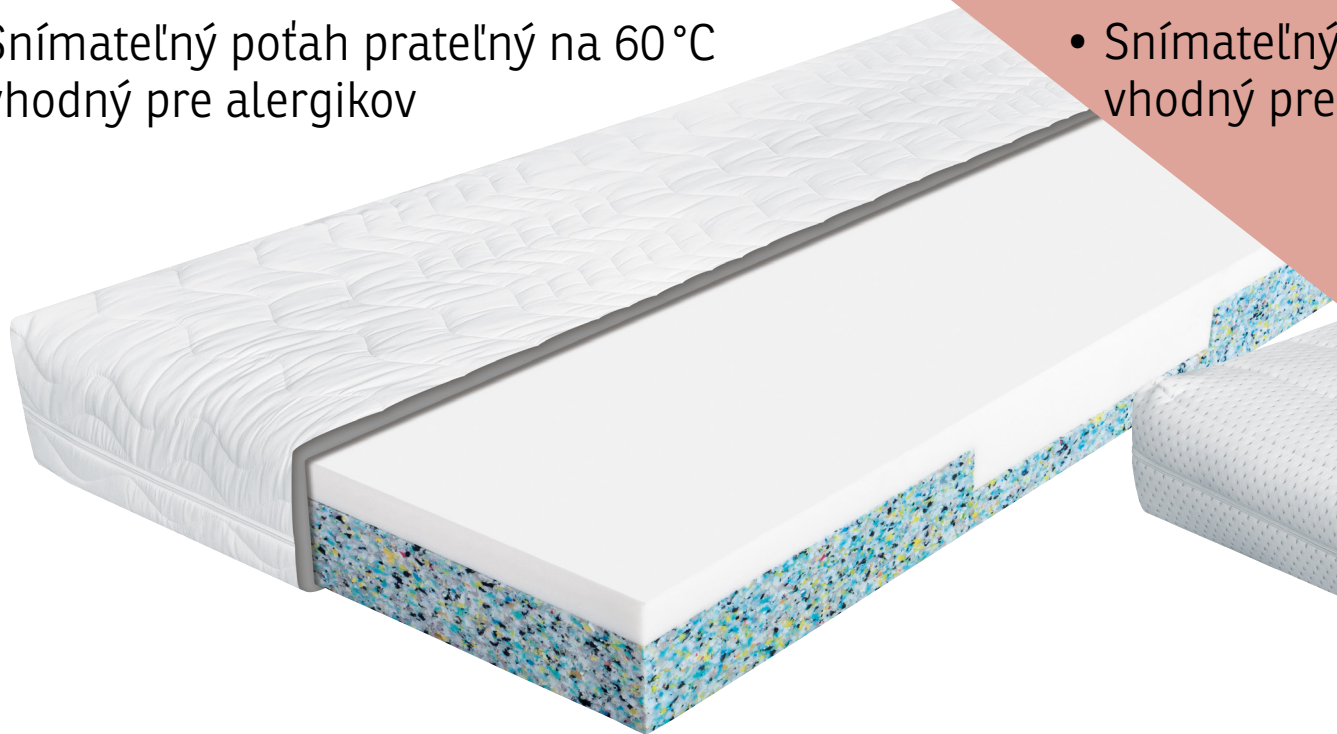

Možnosť i atypických rozměrů

1003564-00

80×200 cm, 90×200 cm, 100×200 cm, 120×200 cm, 140×200 cm, 160×200 cm, 180×200 cm

ASKO
NÁBYTOK

BEAUTIFUL

- Kvalitný obojstranný matrac s hornou vrstvou z pamäťovej peny
- 7 anatomických zón
- Snímateľný poťah prateľný na 60°C vhodný pre alergikov

MEDIXO DAKOTA

- Obojstranný matrac sendvičového typu z pien Flexifoam® a 3D Rainbow technológiou = masážna profilácia pien
- 7 anatomických zón
- Snímateľný a prešívateľný poťah MIKRO-KLIMATIK prateľný na 95°C (vysoká teplota dokonale likvidujúce baktérie), vhodný pre alergikov

ZISTIŤ VIAC

Možnosť i atypických rozměru

4574153-00

90×200 cm, 140×200 cm, 160×200 cm, 180×200 cm

VITAL RELAX

- Obojstranný matrac s možnosťou voľby tvrdšej alebo mäkšej strany
- Vrstvy jadra spojené bez použitia lepidla pomocou špeciálneho tvarovania
- Snímateľný poťah prateľný na 60°C vhodný pre alergikov

VITAL DUO

- Obojstranný matrac s možnosťou voľby tvrdšej (bielej) alebo mäkšej (modrej) strany
- Vrstvy jadra spojené bez použitia lepidla pomocou špeciálneho tvarovania
- Snímateľný poťah Lurex prateľný na 60°C vhodný pre alergikov