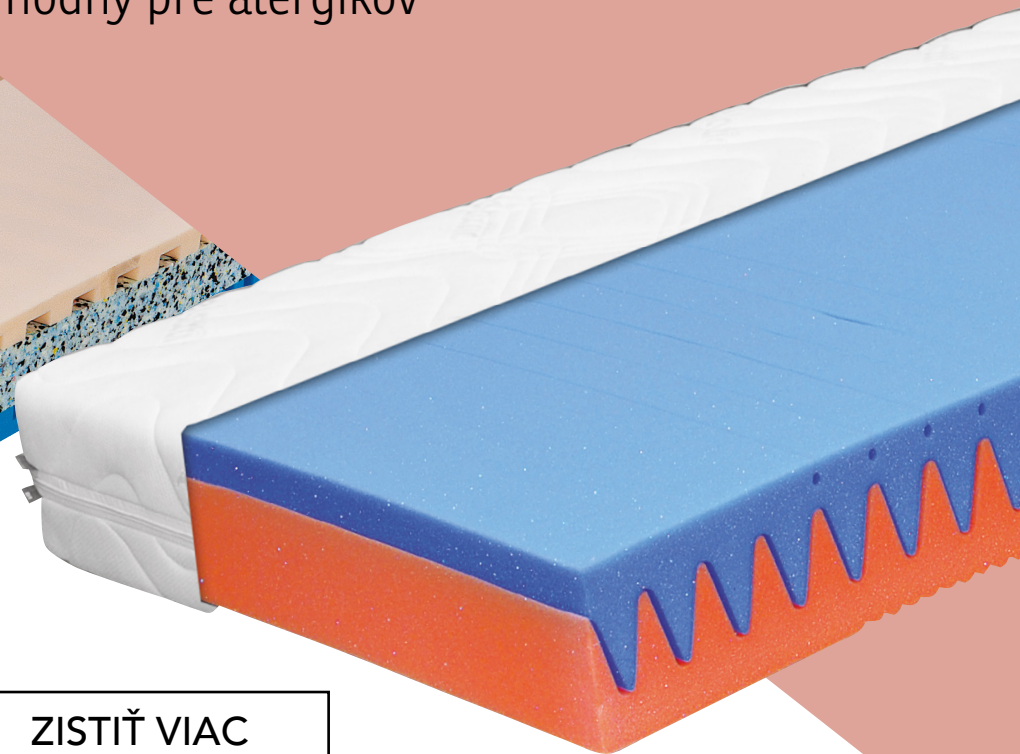

ZISTIŤ VIAC

4596864-00

80×200 cm

STILLNESS

- Obojstranný matrac z kvalitných PUR pien vyrobený bez použitia lepidiel
- Strana HARD ružová a SOFT oranžová
- Snímateľný poťah prateľný na 60 °C vhodný pre alergikov

ZISTIŤ VIAC

4603915-00

80×200 cm, 90×200 cm, 120×200 cm, 140×200 cm, 160×200 cm, 180×200 cm

ASKO
NÁBYTOK

AMETYST

- Matrac s vnútorným profilovaním konštrukcie zaisťujúcim dokonalé prevzdušnenie
- Strana HARD modrá a SOFT ružová
- Snímateľný poťah prateľný na 60°C vhodný pre alergikov

MEDIXO GITTA

- Super vzdušný, nelepený ortopedický matrac
- Strana HARD modrá a SOFT oranžová
- 7 anatomických zón
- Snímateľný poťah prateľný na 60°C vhodný pre alergikov

ZISTIŤ VIAC

Možnosť i atypických rozměrů

1008789-00

80×200 cm, 90×200 cm, 140×200 cm, 160×200 cm, 180×200 cm

T150 GALAXY

- Obojstranný taštičkový matrac
- Jadro zaisťuje ideálne cirkuláciu vzduchu
- 7 anatomických zón
- Vhodný na uloženie na pevný laťkový alebo pevný lamelový rošt
- Nesnímateľný prešívany poťah