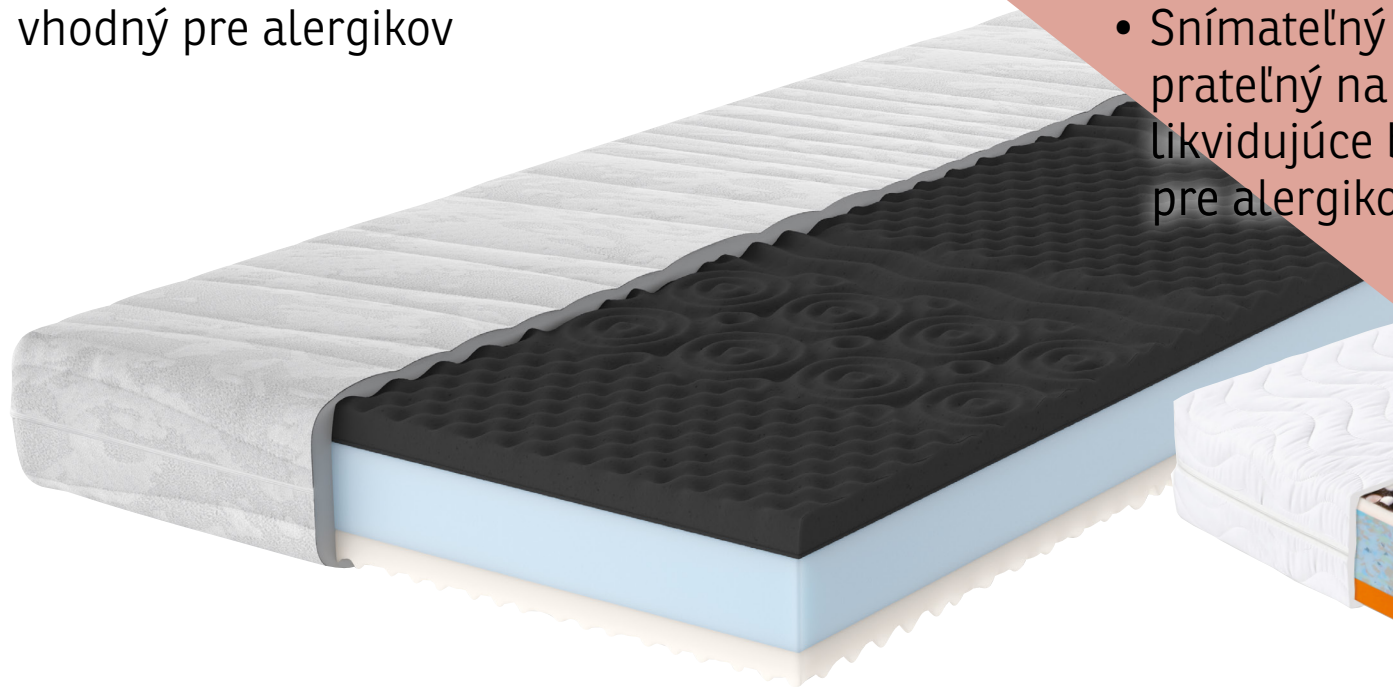

ZISTIŤ VIAC

531233-00

90×200 cm

CATANA PLUS

- Obojstranný sendvičový matrac
- Jadro RE pena, vonkajšie vrstvy PUR pena
- 7 anatomických zón
- Snímateľný poťah prateľný na 60°C vhodný pre alergikov

ZISTIŤ VIAC

Možnosť i atypických rozměrů

1003564-00

80×200 cm, 90×200 cm, 100×200 cm, 120×200 cm, 140×200 cm, 160×200 cm, 180×200 cm

ASKO
NÁBYTOK

BEAUTIFUL

- Kvalitný obojstranný matrac s hornou vrstvou z pamäťovej peny
- 7 anatomických zón
- Snímateľný poťah prateľný na 60°C vhodný pre alergikov

MEDIXO DAKOTA

- Obojstranný matrac sendvičového typu z pien Flexifoam® a 3D Rainbow technológiou = masážna profilácia pien
- 7 anatomických zón
- Snímateľný a prešívateľný poťah MIKRO-KLIMATIK prateľný na 95°C (vysoká teplota dokonale likvidujúce baktérie), vhodný pre alergikov

ZISTIŤ VIAC

Možnosť i atypických rozměru

4574153-00

90×200 cm, 140×200 cm, 160×200 cm, 180×200 cm

VITAL RELAX

- Obojstranný matrac s možnosťou voľby tvrdšej alebo mäkšej strany
- Vrstvy jadra spojené bez použitia lepidla pomocou špeciálneho tvarovania
- Snímateľný poťah prateľný na 60°C vhodný pre alergikov