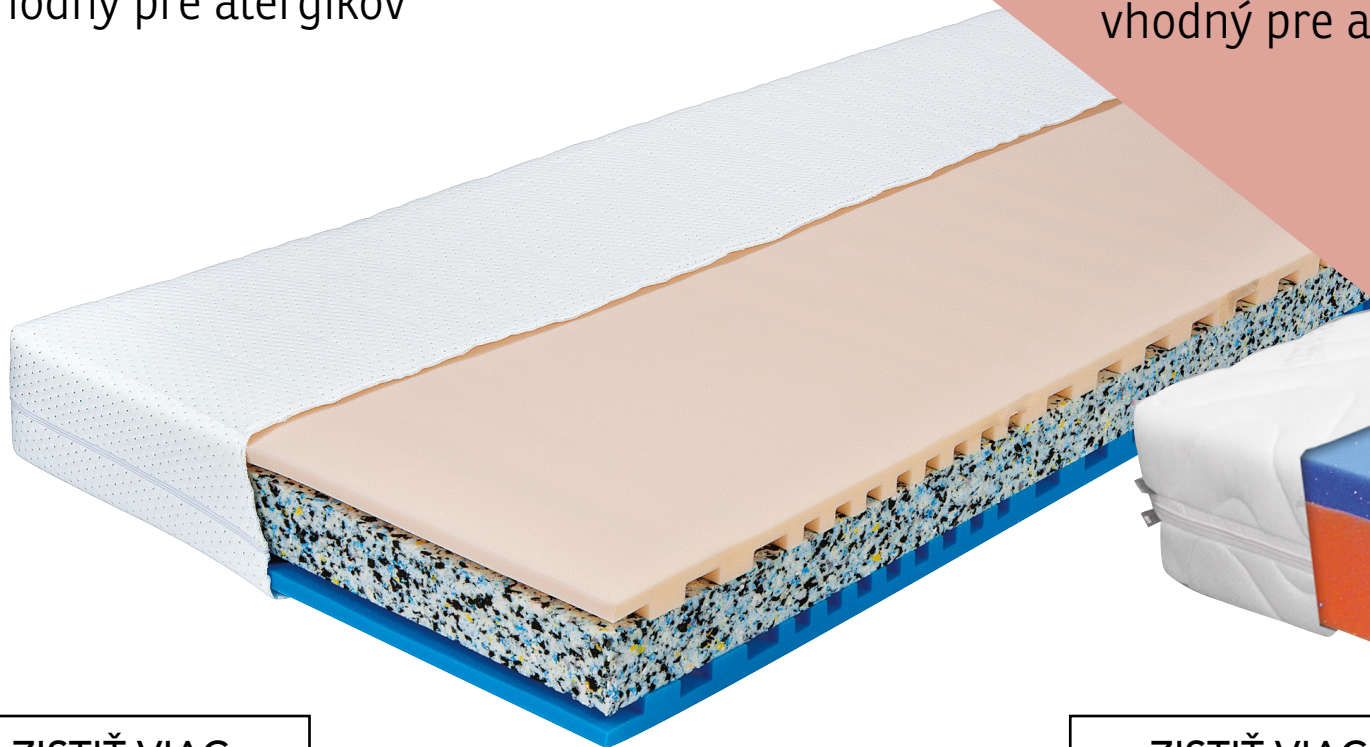

P160 COMFORT PUR

- Cenovo výhodný matrac
- Jadro 9 cm z kvalitnej PUR peny
- Nesnímateľný poťah
- Dodávaný len v rozmere 90×200 cm

ZISTIŤ VIAC

531093-00

90×200 cm

AKČNÁ
PONUKA

SET CATANA VISCO 1+1

- Set 1+1 obojstranných matracov s vysoko kvalitnou pamäťovou penou
- 7 anatomických zón
- Snímateľný poťah Aloe Vera prateľný na 60 °C vhodný pre alergikov

ZISTIŤ VIAC

4596864-00

80×200 cm

STILLNESS

- Obojstranný matrac z kvalitných PUR pien vyrobený bez použitia lepidiel
- Strana HARD ružová a SOFT oranžová
- Snímateľný poťah prateľný na 60 °C vhodný pre alergikov

ZISTIŤ VIAC

4603915-00

80×200 cm, 90×200 cm, 120×200 cm, 140×200 cm, 160×200 cm, 180×200 cm

ASKO
NÁBYTOK

AMETYST

- Matrac s vnútorným profilovaním konštrukcie zaisťujúcim dokonalé prevzdušnenie
- Strana HARD modrá a SOFT ružová
- Snímateľný poťah prateľný na 60°C vhodný pre alergikov

MEDIXO GITTA

- Super vzdušný, nelepený ortopedický matrac
- Strana HARD modrá a SOFT oranžová
- 7 anatomických zón
- Snímateľný poťah prateľný na 60°C vhodný pre alergikov

ZISTIŤ VIAC

Možnosť i atypických rozměrů