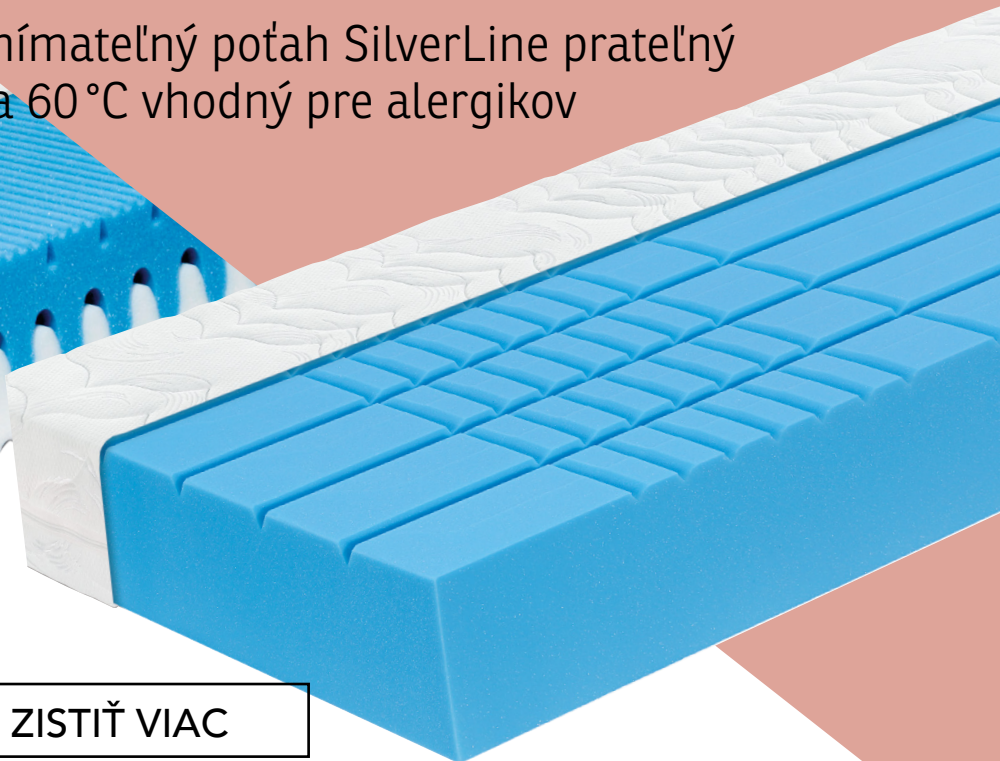

ZISTIŤ VIAC

Možnosť i atypických rozměrů

1004617-01

80×200 cm, 90×200 cm, 140×200 cm, 160×200 cm, 200×200 cm

CORONA VISCO

- Komfortný vzdušný matrac s modulmi z pamäťovej peny a pružným jadrom z kvalitnej peny Flexifoam®
- Strana HARD modrá s modulmi a strana SOFT biela
- 5 anatomických zón
- Snímateľný poťah Bamboo prateľný na 60 °C vhodný pre alergikov

ZISTIŤ VIAC

Možnosť i atypických rozměrů

1007015-00

80×200 cm, 90×200 cm, 140×200 cm, 160×200 cm, 180×200 cm

Ponuka platí do vypredania zásob vo všetkých predajniach ASKO - NÁBYTOK v SR. Viac informácií na poslednej stránke. Prospekt Katalóg_Matrace_SK.

MEDIXO FEST XL

- Robustný a tuhý obojstranný matrac z pružnej a vzdušnej peny Flexifoam®
- Strana HARD rovná a strana SOFT s profilovaným povrchom
- 7 anatomických zón
- Snímateľný poťah SilverLine prateľný na 60 °C vhodný pre alergikov