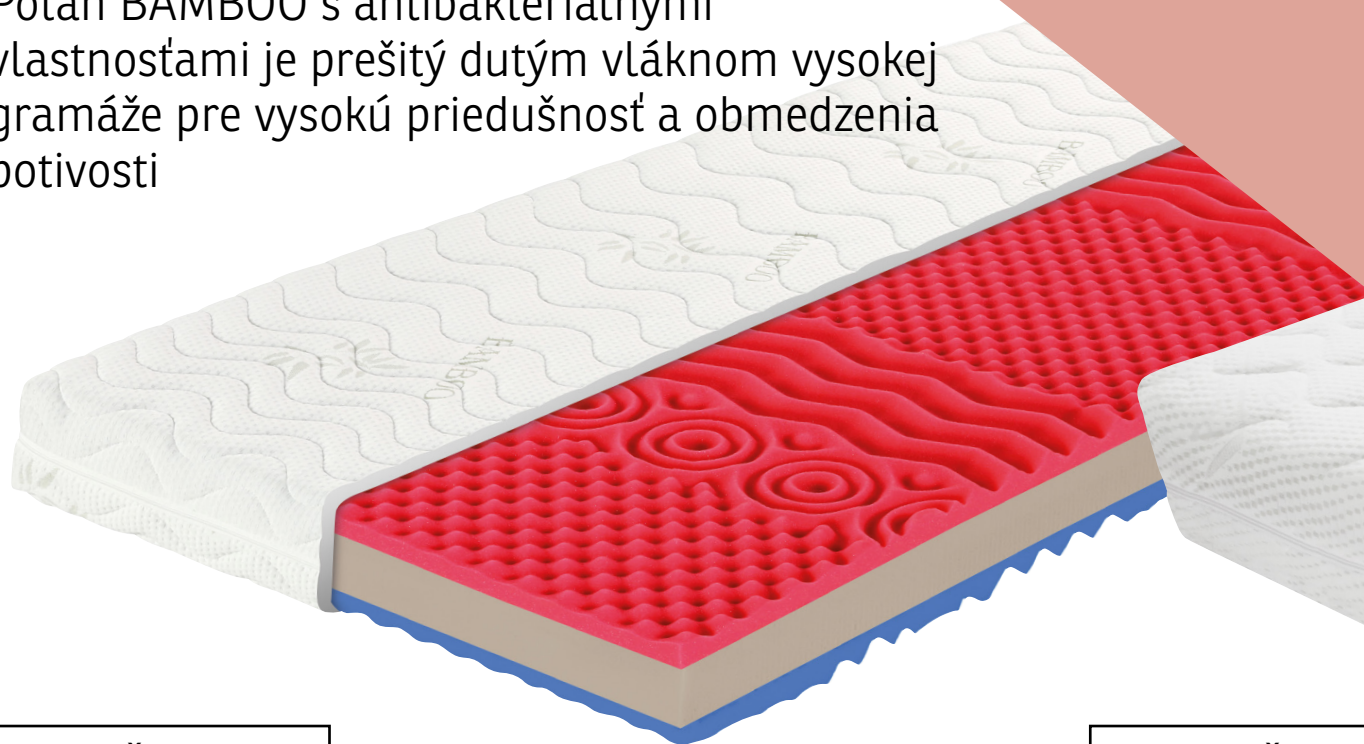

ZISTIŤ VIAC

Možnosť i atypických rozměrů

4577866-00

80×200 cm, 90×200 cm, 140×200 cm, 160×200 cm, 180×200 cm

ASKO
NÁBYTOK

TEBAS

- Kvalitný obojstranný matrac s hornou vrstvou z HR peny - vzdušná, vyrovnáva teplotné rozdiely a nezahrieva sa
- 7 anatomických zón
- Snímateľný poťah prateľný na 60°C vhodný pre alergikov

ZISTIŤ VIAC

4604298-00

80×200 cm, 90×200 cm, 120×200 cm, 140×200 cm, 160×200 cm, 180×200 cm

K750 DORMIPUR

- Kvalitný obojstranný matrac
- Jadro zo studenej peny s jedinečnou pórovitou štruktúrou zaručujúci vysokú vzdušnosť
- 7 anatomických zón
- Snímateľný poťah prateľný na 60°C vhodný pre alergikov

ZISTIŤ VIAC

4589391-00

90×200 cm

MEDIXO TWIN

- Partnerský (obojsstranný) matrac s anato-mickou 7-zónovou profiláciou oboch strán
- Stredová časť jadra je vyrobená z Flexifoam® peny vysokej objemovej hmotnosti
- Poťah BAMBOO s antibakteriálnymi vlastnosťami je prešíty dutým vláknom vysokej gramáže pre vysokú priedušnosť a obmedzenia potivosti

VITAL MEMORY

- Kvalitný matrac s pamäťovou penou
- Vnútorne prierezy pre správne odvetrávanie
- Snímateľný poťah prateľný na 60 °C vhodný pre alergikov

ZISTIŤ VIAC

4603557-00

Možnosť i atypických rozměrů

80×200 cm, 90×200 cm, 140×200 cm, 160×200 cm, 180×200 cm