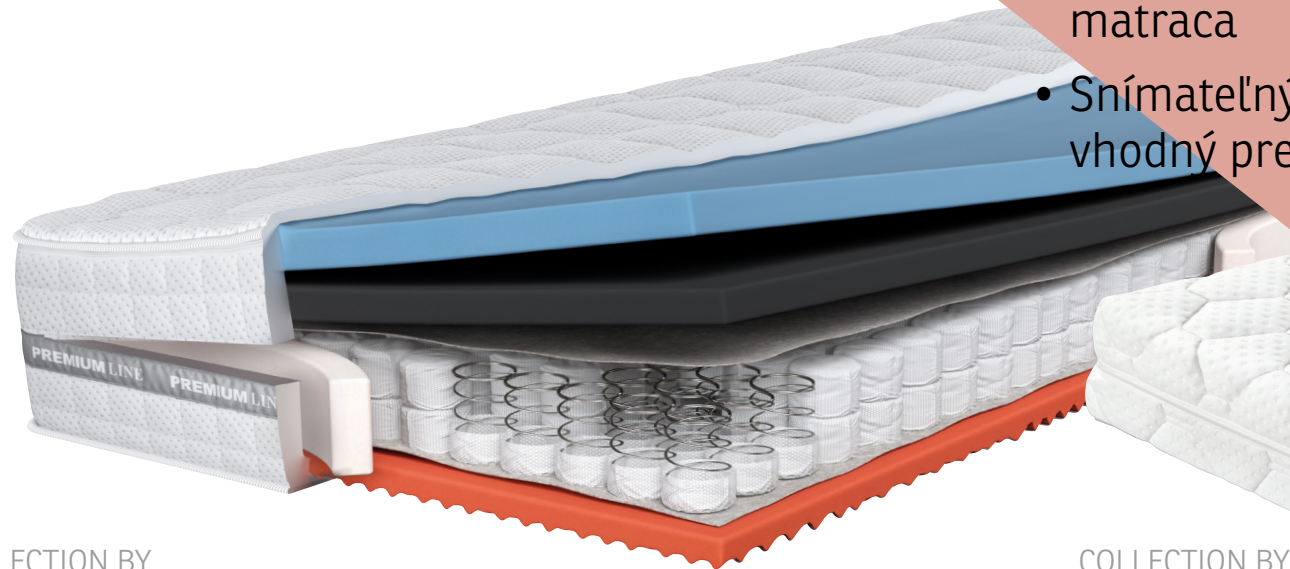

ZISTIŤ VIAC

Možnosť i atypických rozměrů

4604301-00

80×200 cm, 90×200 cm, 120×200 cm, 140×200 cm, 160×200 cm, 180×200 cm

ASKO
NÁBYTOK

MAGIC MASANO

- Prémiový obojstranný partnerský matrac s taštičkovým 7-zónovým jadrom
- Výška 27 cm pre dokonalý spánok
- Snímateľný poťah prateľný na 60°C vhodný pre alergikov

COLLECTION BY

MASANO
FASCINUJÍCÍ NÁBYTEK

ZISTIŤ VIAC

4603909-00

80×200 cm, 90×200 cm, 120×200 cm, 140×200 cm, 160×200 cm, 180×200 cm

Ponuka platí do vypredania zásob vo všetkých predajniach ASKO - NÁBYTOK v SR. Viac informácií na poslednej stránke. Prospekt Katalóg_Matrace_SK.

MEDIXO MEDISPRING

- Ortopedický taštičkový matrac so zvýšenou tuhosťou, nosnosťou a odolnosťou
- Zónové pružinové jadro (cca 400 ks) dokonale kopíruje a podopiera telo
- Kokosová vrstva zvyšuje tuhosť a pevnosť matraca
- Snímateľný poťah prateľný na 60°C vhodný pre alergikov