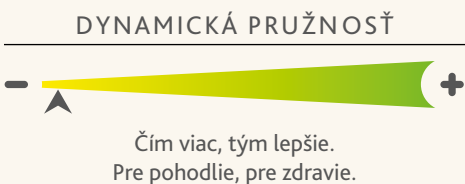

Atypické rozmery do rozmeru 100 × 200 cm = +10%.
Atypy > 100 × 200 cm = +10 % k najbližšiemu väčšiemu rozmeru.
Predĺženie do 210 cm = +10 %, do 220 cm = +20 % k vybranému rozmeru, resp. k navýšenej cene atypického rozmeru.