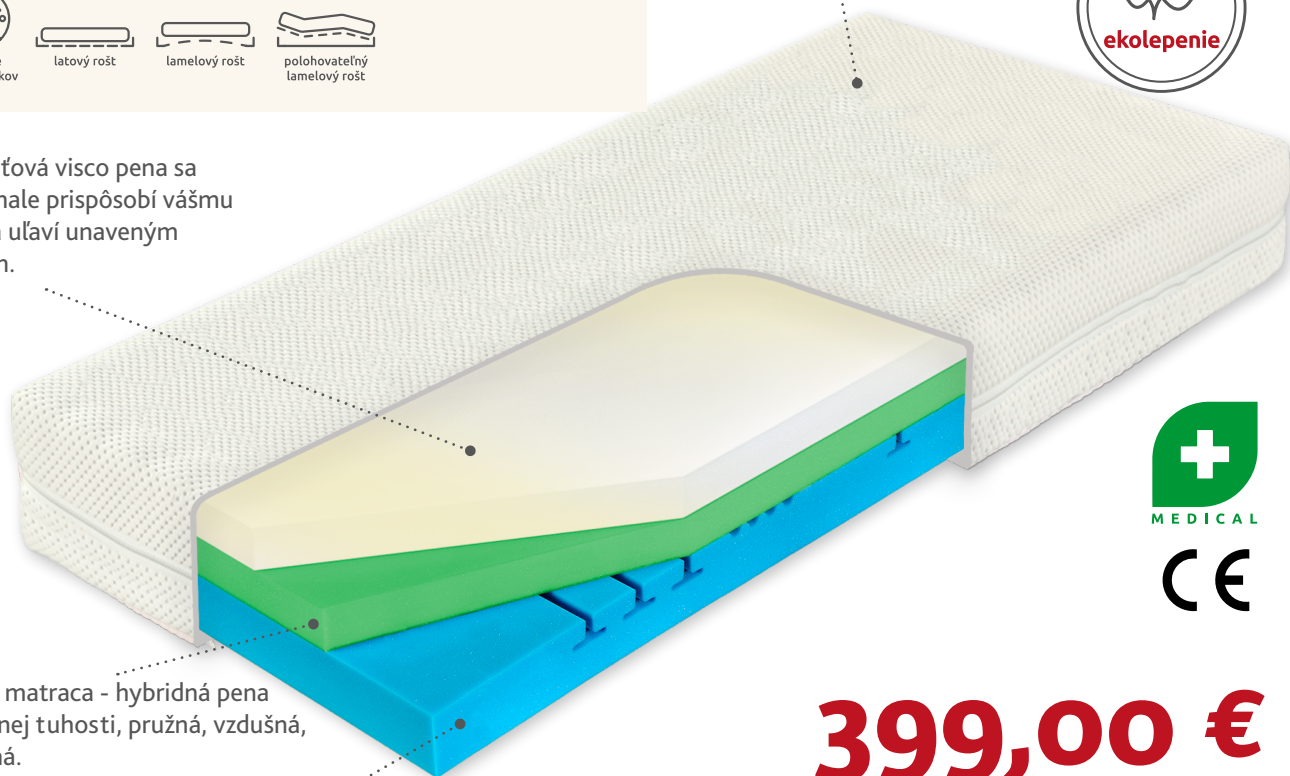

MATRACE CUREM

Len tieň kopíruje Vaše telo lepšie

Matrace Curem majú jedinečné odľahčujúce vlastnosti, a zároveň zachovávajú maximálnu podporu tela – prinášajú tak hlboký a pokojný spánok, čím pomáhajú predchádzať a mierniť pohybové, svalové a kĺbové bolesti. Pamäťová pena Cuemfoam vysokého objemu je úžasne pohodlná dodávajúca odrazovú pružnosť, vzdušnosť a prirodzenú tuhosť.

Poťah Bungee Lara

Luxusný dizajnový poťah, snímateľný a prešívaný, obojstranne opatrený klimatizačnou vrstvou dutých vlákien na optimálnu termoreguláciu.

[CUREM H6 TRANQUILLIT]

Luxusný, ortopedický matrac nižšej strednej tuhosti s hybridnou a visco pamäťovou penou. Certifikovaný zdravotný matrac.

Poťah Bungee Lara má antialergické a antiseptické účinky. Prešívany dutým vláknom. Snímateľný.

Pamäťová visco pena sa dokonale prispôsobí vášmu telu a uľaví unaveným kĺbom.

Stred matraca - hybridná pena strednej tuhosti, pružná, vzdušná, odolná.