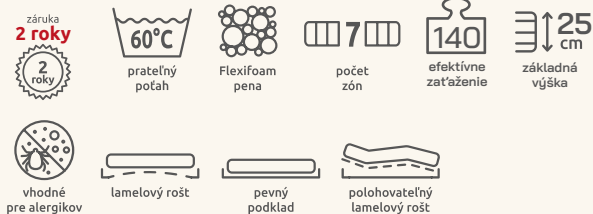

[STREAM]

Super vzdušný matrac s rozdielnou tuhosťou strán pre osoby, ktoré sa viac potia.

Prateľný dvojielny poťah Wellness Clima pomáha obmedziť vplyv statickej elektriny na spánok. Poťah je obojstranne prešíty klimatizačnými vrstvami dutého vlákna na optimálnu spánkovú klímu.