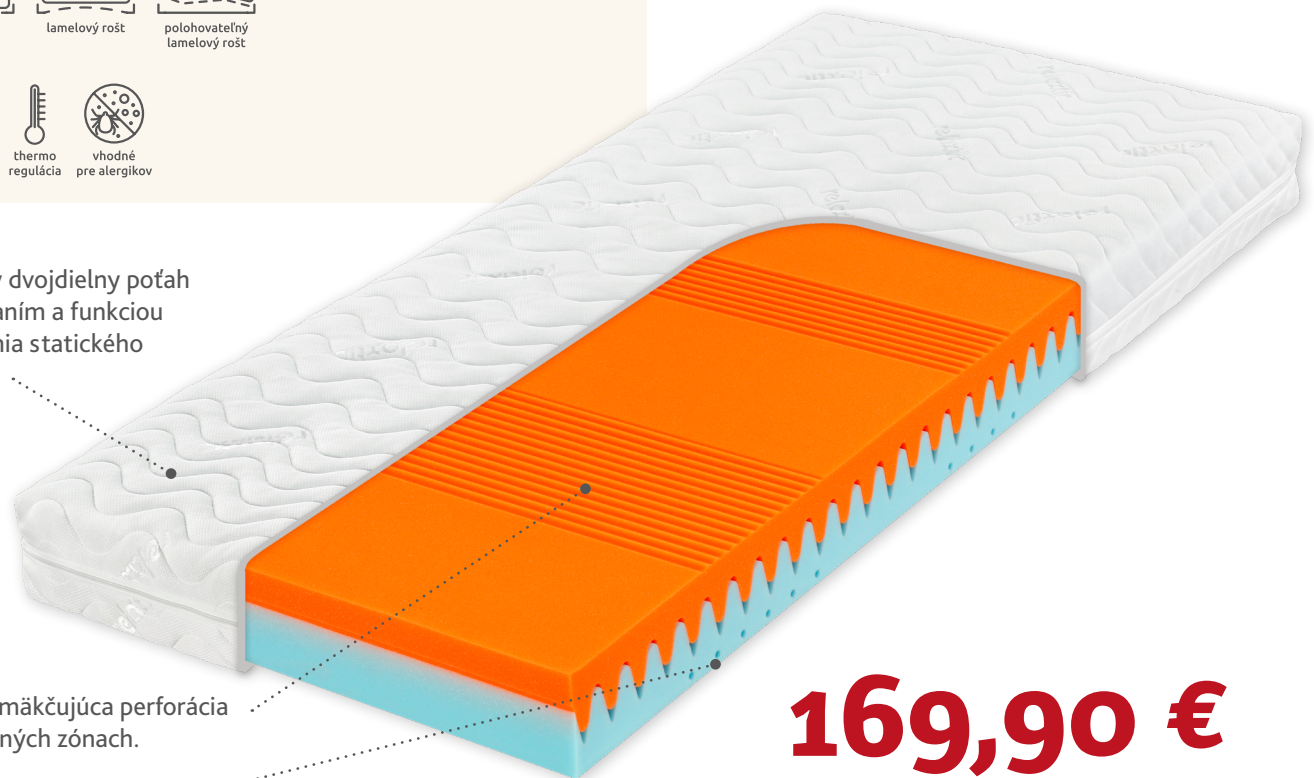

[GITTA]

Vzdušný ako jarný vánok čuchrajúci tričko pri šprinte na bicykli.

Nelepený ortopedický matrac s anatomickými zónami.
Pre vekovú skupinu 3 – 133 rokov.

Prateľný dvojdielny poťah s prešivaním a funkciou znižovania statického náboja.

Jemná zmäčková perforácia v ramenných zónach.

Ramenné zóny s upravenou tuhosťou.

169,90 €

za 1 ks v typickom rozmere jednolôžka
(90 × 200 / 80 × 200 / 85 × 195 / 100 × 200 / 80 × 195 / 90 × 190 cm)

120 × 200 cm **229,90 €**