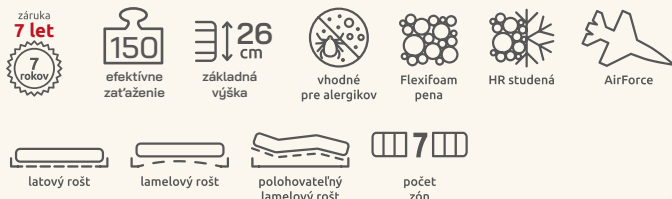

[FACTOR X]

Prepracovaný ortopedický matrac s pamäťovou a gélovou odľahčujúcou penou, s ochranou chrbtice SpineProtector II. Tuhšia strana s unikátnou technológiou AirForce na dokonalú vzdušnosť.

Počah Aegis s vysokým podielom prírodných vlákien Tencel®/viskóza (49 %) s povrchovou úpravou Aegis™ (antibakteriálne a protiroztočové vlastnosti). Výborný pre alergikov a astmatikov, prateľný na 60 °C.

Ramenný modul na rozloženie tlaku v oblasti ramien najmä pri spánku na boku.

Stredová vrstva peny Flexifoam® s vyššou objemovou hmotnosťou je pružná, odolná a priedušná.

Strana HARD: s technológiou AirForce=3osá profilácia ložnej vrstvy, vytvárajúca spojité kanáliky, CUBECARE v tvare kociek. Optimalizuje rozloženie tlaku a pomáha tak zabrániť preležaniu.

Strana so studenou penou – super pohodlná, uľaví kĺbom, a vďaka vrstvenej konštrukcii skvele dýcha.

459,90 €

za 1 ks v typickom rozmere jednolôžka
(90 × 200 / 80 × 200 / 85 × 195 / 100 × 200 / 80 × 195 / 90 × 190 cm)

120 × 200 cm	629,00 €
140 × 200 cm	725,00 €
160 × 200 cm	811,00 €
180 × 200 cm	897,00 €
200 × 200 cm	981,00 €

TUHOŠŤ

obe strany

DYNAMICKÁ PRUŽNOSŤ

Čím viac, tým lepšie.
Pre pohodlie, pre zdravie.

atypické
rozмеры

Atypické rozмеры do rozmeru 100 × 200 cm = +10%.
Atypy > 100 × 200 cm = +10 % k najbližšiemu väčšiemu rozmeru.
Predĺženie do 210 cm = +10 %, do 220 cm = +20 % k vybranému rozmeru, resp. k navýšenej cene atypického rozmeru.