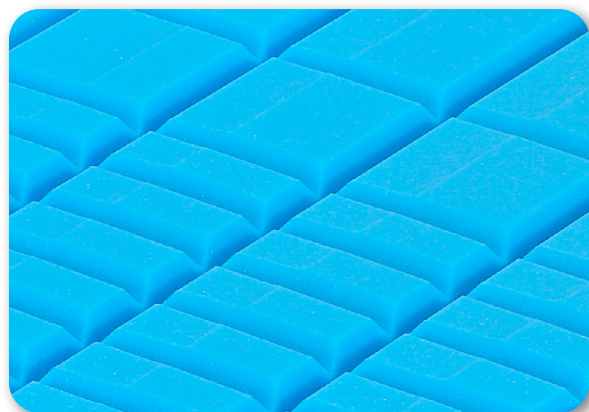

[FLEXIFOAM PENA]

Pružná, odolná a priedušná pena. Od konvenčných pien sa líši vysokou homogenitou a úplne minimálnymi odchýlkami v šaržiac (vákuová technológia výroby).

[GELTOUCH]

Druh hybridnej peny, ktorá výhodne spája dokonalú distribúciu tlaku gélu s hebkosťou a odolnosťou latexu a priedušnosťou studenej peny. Vynikajúca termoregulácia.

[REKOGREEN PENA]

Tlakom spojená pena Flexifoam® vysokej objemovej hmotnosti, tuhosti a odolnosti. Vzniká z odrezkov pien na modernej, automatizovanej linke, má tak veľmi nízku uhlíkovú stopu.