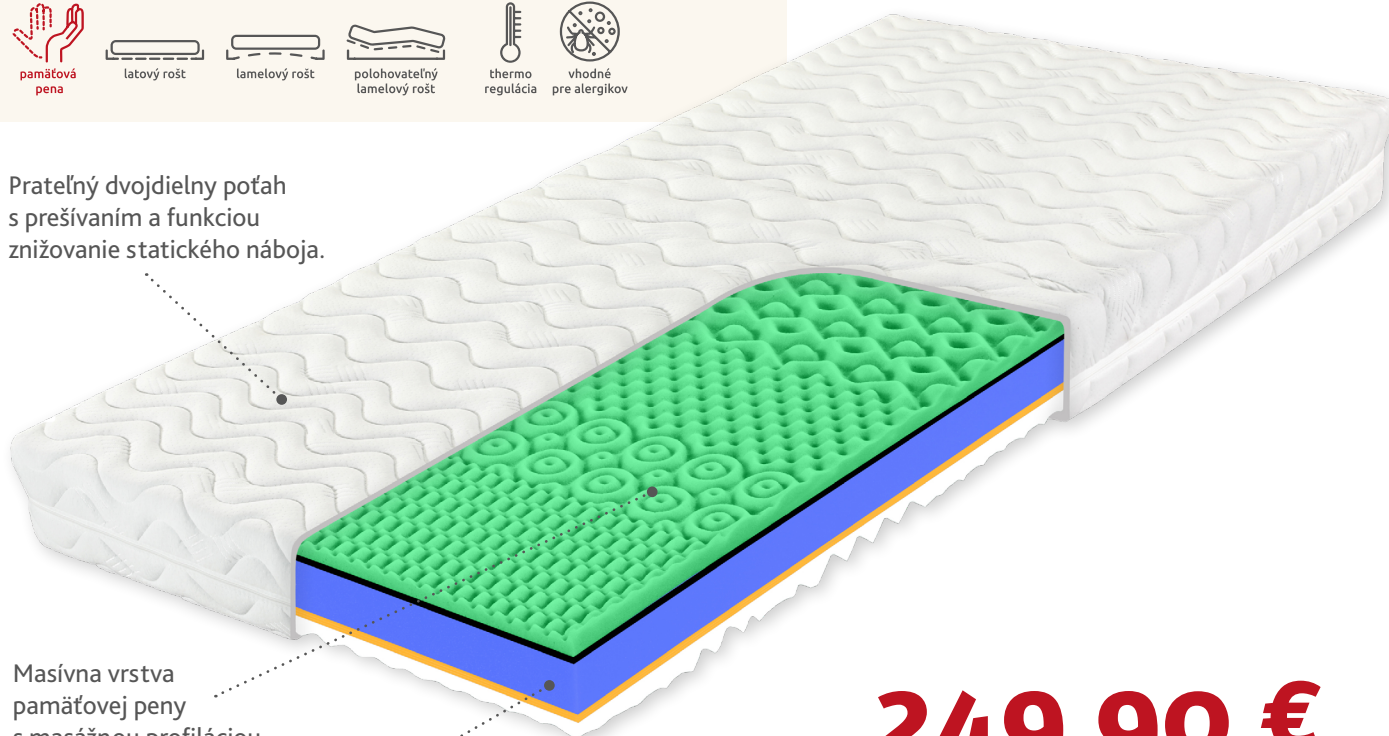

[SPA]

Matrac, ktorý vám uľahčí. Síce nie vo vašej práci, ale po práci určite. Ortopedický matrac s odľahčujúcou pamäťovou penou.

Relaxačný pamäťový matrac na každý deň.

Prateľný dvojdielny poťah s prešivaním a funkciou znižovanie statického náboja.

Masívna vrstva pamäťovej peny s masážnou profiláciou.

Pružné a vzdušné peny Flexifoam® vyššej objemovej hmotnosti.

249,90 €

za 1 ks v typickom rozmere jednolôžka
(90 × 200 / 80 × 200 / 85 × 195 / 100 × 200 / 80 × 195 / 90 × 190 cm)