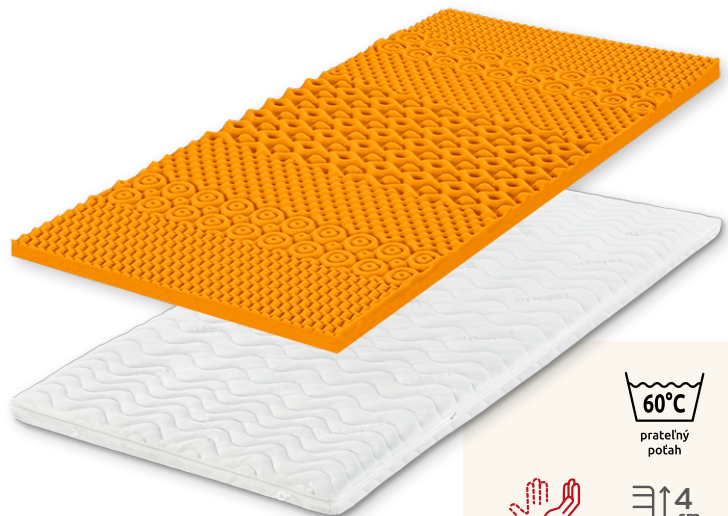

[TOP VISCO]

Pamäťový topper s masážnou profiláciou a 7zónami. Zvýši pohodlie aj mieru relaxácie na vašom matraci. Prateľný dvojdielny prešivaný poťah, gumové príchytky.

89,90 €

za 1 ks v typickom rozmere jednolôžka
(90 × 200 / 80 × 200 / 85 × 195 / 100 × 200 / 80 × 195 / 90 × 190 cm)

120 × 200 cm	106,00 €
140 × 200 cm	124,00 €
160 × 200 cm	137,00 €
180 × 200 cm	149,00 €
200 × 200 cm	177,00 €

60°C
prateľný
poťah

pamäťová
pena

základná
výška

[TOP FLEXI]

Pamäťový topper s masážnou profiláciou a 7 zónami. Zvýši pohodlie aj mieru relaxácie na vašom matraci. Prateľný dvojdielny prešivaný poťah, gumové príchytky.

69,90 €

za 1 ks v typickom rozmere jednolôžka
(90 × 200 / 80 × 200 / 85 × 195 / 100 × 200 / 80 × 195 / 90 × 190 cm)

120 × 200 cm	79,00 €
140 × 200 cm	92,00 €
160 × 200 cm	103,00 €
180 × 200 cm	109,00 €
200 × 200 cm	135,00 €