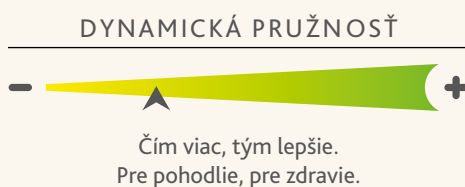

239,90 €

za 1 ks v typickom rozmere jednolôžka
(90 × 200 / 80 × 200 / 85 × 195 / 100 × 200 / 80 × 195 / 90 × 190 cm)

120 × 200 cm **329,00 €**

140 × 200 cm **375,00 €**

160 × 200 cm **422,00 €**

180 × 200 cm **471,00 €**

200 × 200 cm **515,00 €**

Atypické rozmery do rozmeru 100 × 200 cm = +10%.
Atypy > 100 × 200 cm = +10 % k najbližšiemu väčšiemu rozmeru.
Predĺženie do 210 cm = +10 %, do 220 cm = +20 % k vybranému rozmeru, resp. k navýšenej cene atypického rozmeru.