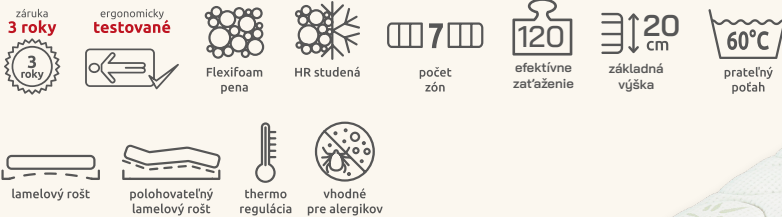

[CORONA VISCO]

O čo namáhavejšie pracujete a náročnejšie športujete, o to prepracovanejšiu ochranu chrbtice a efekt uvoľnenia získate na tomto matraci.

Zdravotná profilácia CubeCare, pohodlie a obmedzenie potenia.

Potaž Bamboo s povrchovou úpravou s hygroskopickými a antibakteriálnymi účinkami. Pomáha zabráňovať vzniku plesní. Veľmi vhodný pre osoby s vyššou potivosťou a pre alergikov.

Profilácia SPINE-PROTECTOR na ochranu chrbtice, podpora vo všetkých zónach.

Masážna profilácia napomáha správne prekrveniu pokožky.

249,90 €

za 1 ks v typickom rozmere jednolôžka
(90 × 200 / 80 × 200 / 85 × 195 / 100 × 200 / 80 × 195 / 90 × 190 cm)

120 × 200 cm **349,90 €**

140 × 200 cm **399,90 €**

160 × 200 cm **449,90 €**

180 × 200 cm **491,00 €**

200 × 200 cm **545,00 €**

TUHOŠŤ

poddajnejšia strana / pevnejšia strana

DYNAMICKÁ PRUŽNOSŤ

Čím viac, tým lepšie.
Pre pohodlie, pre zdravie.

atypické rozmery

Atypické rozmery do rozmeru 100 × 200 cm = +10%.
Atypy > 100 × 200 cm = +10 % k najbližšiemu väčšiemu rozmeru.
Predĺženie do 210 cm = +10 %, do 220 cm = +20 % k vybranému rozmeru, resp. k navýšenej cene atypického rozmeru.