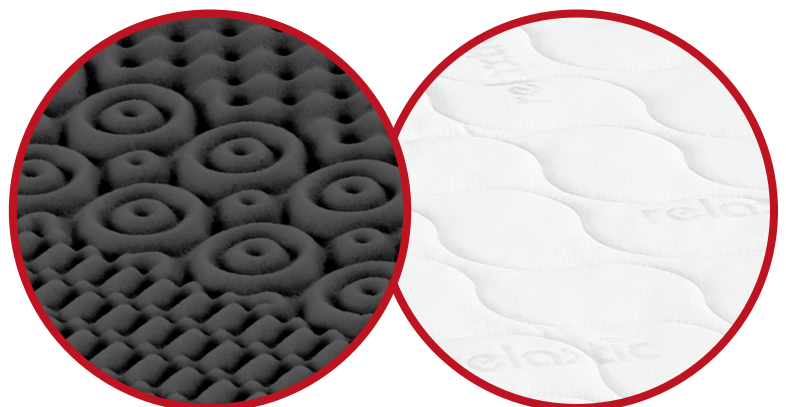

Strana RELAX MAX – biela strana s výraznejším masážnym účinkom.

Strana RELAX – čierna strana z peny Flexifoam® Black Flexx na maximálnu pružnosť a priedušnosť. Jemná masážna profilácia.

109,90 €

za 1 ks v typickom rozmere jednolôžka
(90 × 200 / 80 × 200 / 85 × 195 / 100 × 200 / 80 × 195 / 90 × 190 cm)

TUHOŠŤ

poddajnejšia strana / pevnejšia strana

DYNAMICKÁ PRUŽNOSŤ

Čím viac, tým lepšie.
Pre pohodlie, pre zdravie.

[START]

Obojstranný matrac z pružných vzdušných pien Flexifoam®.

Matrac z peny Flexifoam® novej generácie.
Lahká, ale robustná konštrukcia matraca.