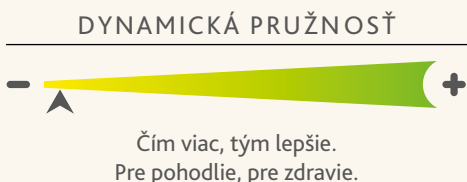

Atypické rozmery do rozmeru 100 × 200 cm = +10%.
Atypy > 100 × 200 cm = +10 % k najbližšiemu väčšiemu rozmeru.
Predĺženie do 210 cm = +10 %, do 220 cm = +20 % k vybranému rozmeru, resp. k navýšenej cene atypického rozmeru.