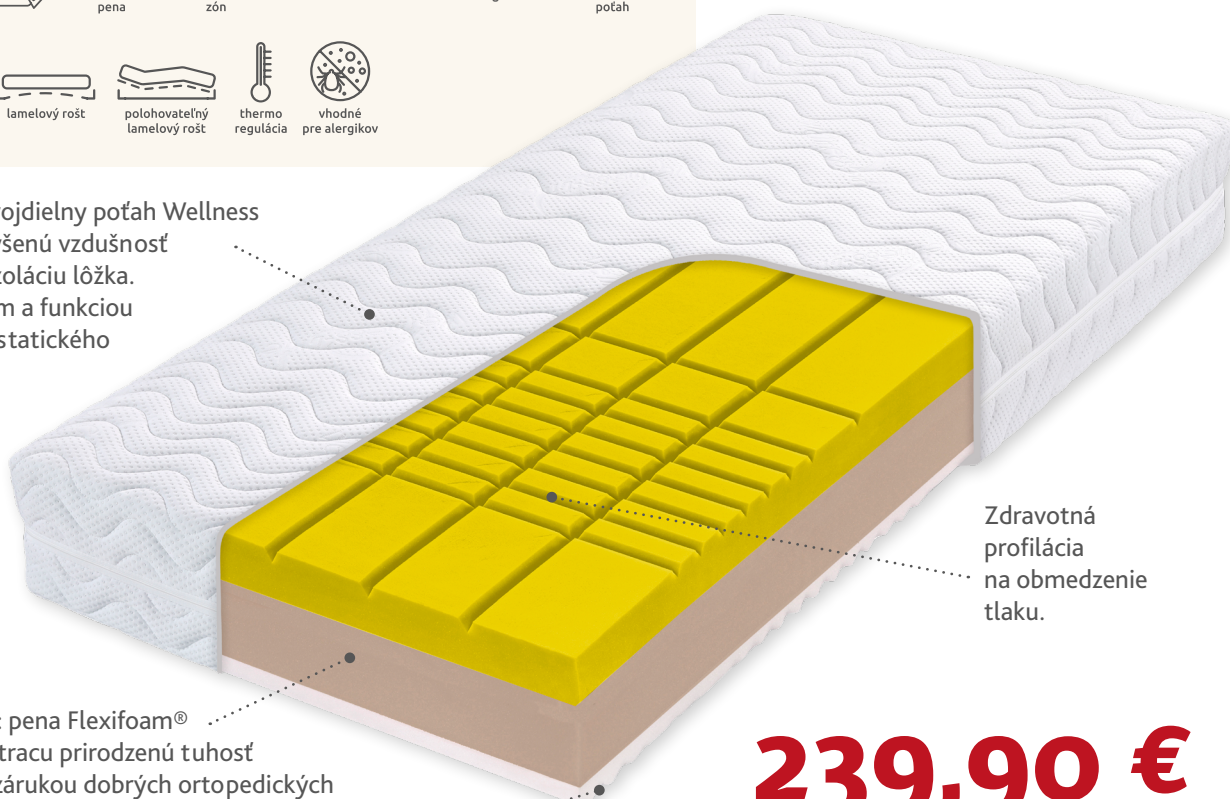

[ONTARIO]

CubeCare – profilácia, ktorá obmedzuje tlak na telo a zvyšuje vzdušnosť. 7 zón.

Stálica galaxie aktívnych i unavených jedincov. Robustný matrac s profiláciou, navrhnutý pre zdravotné matrace, ktorý optimalizuje tuhosť v jednotlivých zónach, uvoľňuje ramená a spevňuje v oblasti panvy. 7 anatomických zón.

Prateľný dvojdielny poťah Wellness zaisťuje zvýšenú vzdušnosť a tepelnú izoláciu lôžka. S prešivaním a funkciou znižovania statického náboja.

Zdravotná profilácia na obmedzenie tlaku.

Stred jadra: pena Flexifoam® dodáva matracu prirodzenú tuhosť a výdrž, je zárukou dobrých ortopedických vlastností.

Jemná profilácia s masážnymi účinkami.

239,90 €

za 1 ks v typickom rozmere jednolôžka
(90 × 200 / 80 × 200 / 85 × 195 / 100 × 200 / 80 × 195 / 90 × 190 cm)

120 × 200 cm	319,90 €
140 × 200 cm	379,90 €
160 × 200 cm	429,90 €
180 × 200 cm	479,90 €
200 × 200 cm	605,00 €