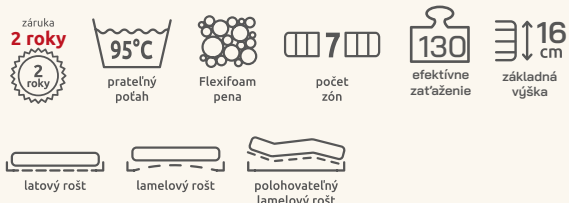

[FUN FLEX]

Ortopedický, celkovo tuší sendvičový matrac s rozdielnou tuhosťou strán a masážnou sedemzónovou profiláciou.

Jemný potah Mikrofáza prateľný na vyváрку zaistí dokonalú hygienu. Kvalitné a odolné mikrovlnka a prešívanie, ktoré držia tvar. Klimatizačné vrstvy dutých vlákien.

Strana FLEXI SOFT z pružnej peny Flexifoam strednej tuhosti so 7 zónovou profiláciou na jemnú masáž.

Stredná časť jadra z odolnej peny Flexifoam® s vyššou odolnosťou voči dlhodobému tlaku.

Strana FLEXI Hard - 7 anatomických zón s jemnou masážnou profiláciou na jemné prekrvenie svalstva a podporu krvného obehu.

179,90 €

za 1 ks v typickom rozmere jednolôžka
(90 × 200 / 80 × 200 / 85 × 195 / 100 × 200 / 80 × 195 / 90 × 190 cm)

120 × 200 cm	235,00 €
140 × 200 cm	272,00 €
160 × 200 cm	299,00 €
180 × 200 cm	332,00 €
200 × 200 cm	374,00 €

TUHOŠŤ

poddajnejšia strana / pevnejšia strana

DYNAMICKÁ PRUŽNOSŤ

Čím viac, tým lepšie.
Pre pohodlie, pre zdravie.

atypické
rozmery

Atypické rozmery do rozmeru 100 × 200 cm = +10%.
Atypy > 100 × 200 cm = +10 % k najbližšiemu väčšiemu rozmeru.
Predĺženie do 210 cm = +10 %, do 220 cm = +20 % k vybranému rozmeru, resp. k navýšenej cene atypického rozmeru.