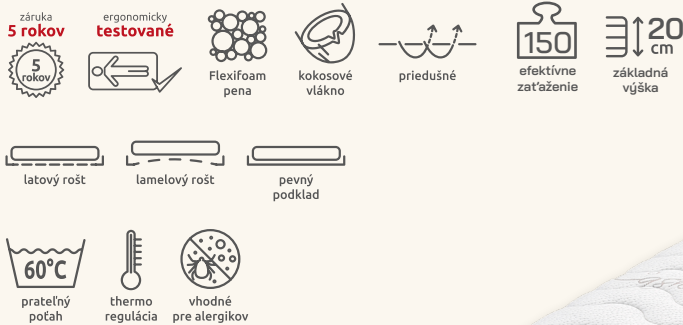

[EXCELLENT CASHMERE]

Výrazný rozdiel v tuhosti strán (športuj – nešportuj).
Gélová pena, relaxačné zóny a poťah s esenciou zeleného čaju.

*Jemnosť aj tuhosť s obmedzením
potenia v jednom matraci.*

Super jemná pena vás
odľahčí a obmedzí
potenie.