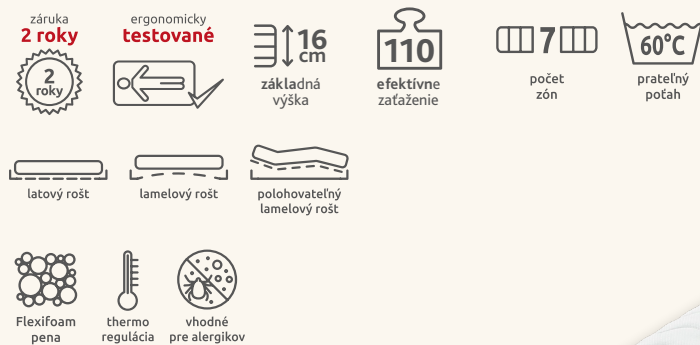

[GITTA]

Vzdušný ako jarný vánok čuchrajúci tričko pri šprinte na bicykli.

Nelepený ortopedický matrac s anatomickými zónami.
Pre vekovú skupinu 3 – 133 rokov.