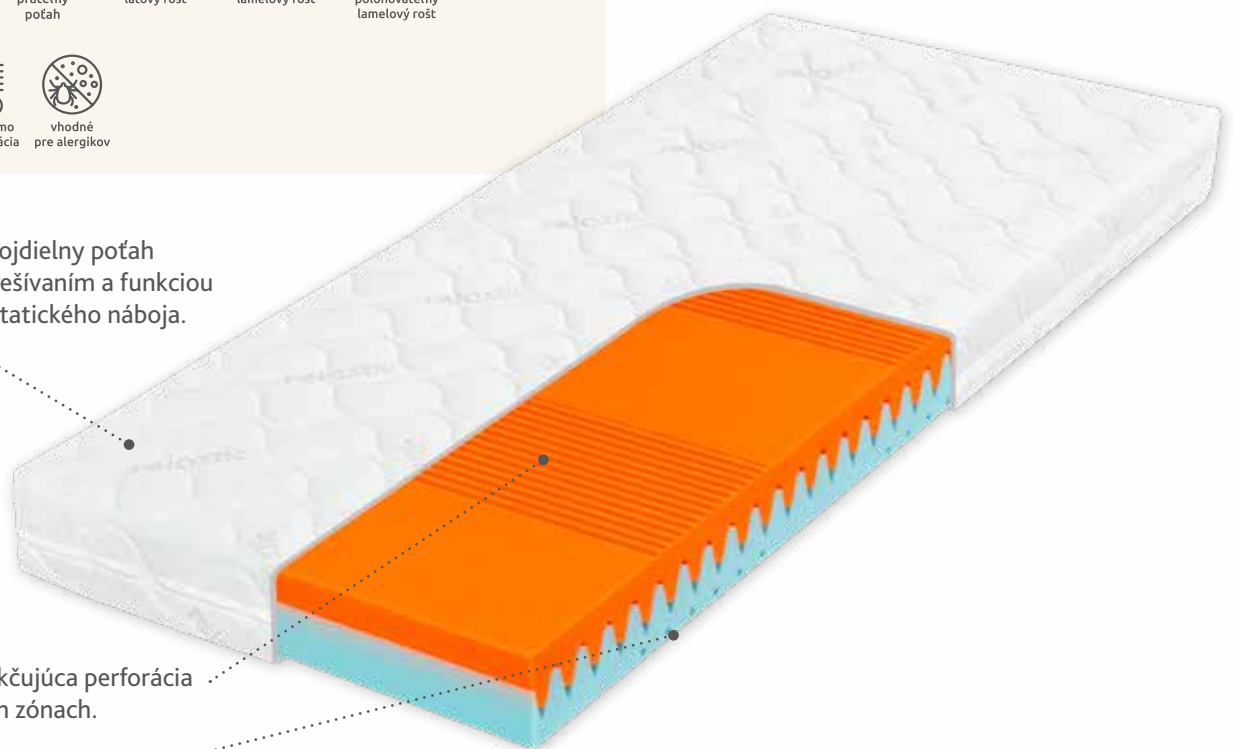

GITTA

Super vzdušný, nelepený ortopedický matrac s anatomickou 7-zónovou konštrukciou a možnosťou voľby mäkkej alebo tuhšej strany.

*Nelepený ortopedický matrac
s anatomickými zónami.
Pre vekovú skupinu 3 - 133 rokov.*

Prateľný, dvojdielny poťah
Relaxtic s prešíváním a funkciou
znižovania statického náboja.

Jemná, zmäkčujúca perforácia
v ramenných zónach.

Ramenné zóny s upravenou
tuhosťou.

typické rozmery jednolôžka

(90 × 200 / 80 × 200 / 85 × 195 / 100 × 200 / 80 × 195 / 90 × 190 cm)