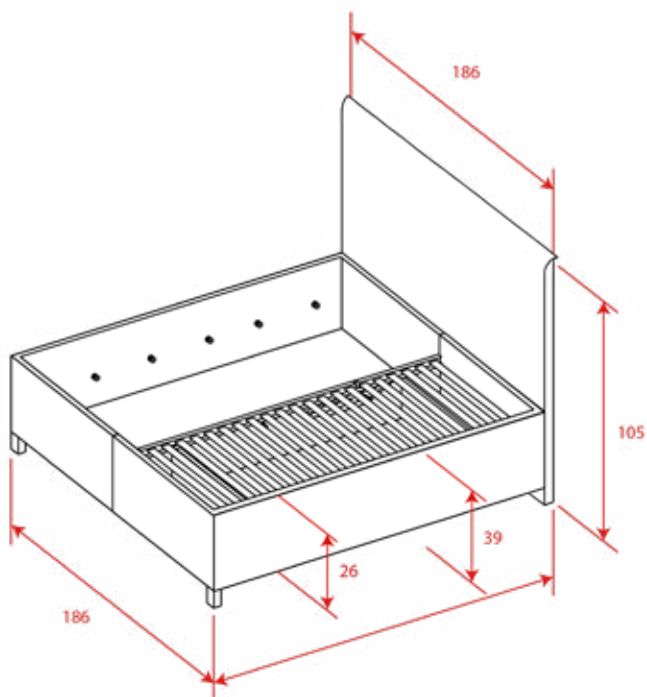

Katalógové číslo: 4627304/00

Dodávané rozmery: 180 × 200 cm,
160 × 200 cm, 140 × 200 cm vrátane
predĺženia 200, 210, 220 cm.

Skladom: 180 × 200 cm