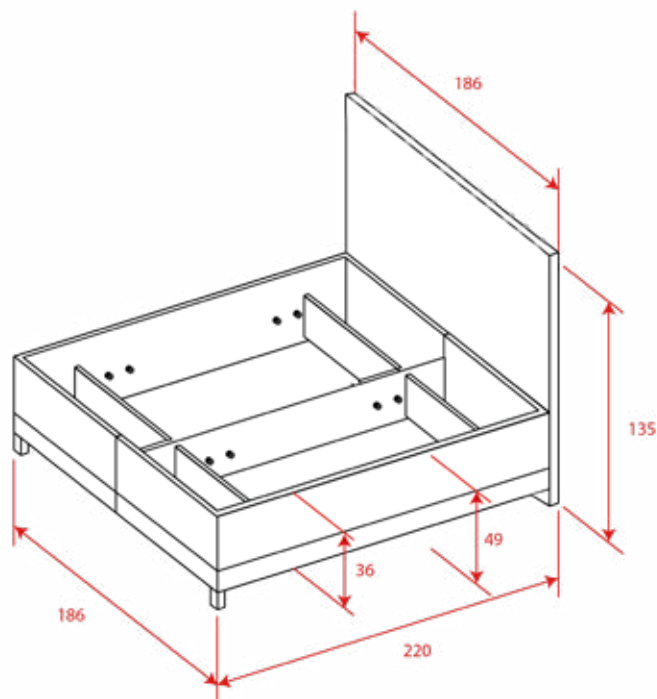

Katalógové číslo: 4627305/00

Dodávané rozmery: 180 × 200 cm,
160 × 200 cm, 140 × 200 cm vrátane
predĺženia 200, 210, 220 cm.

Na sklade: 180 × 200 cm