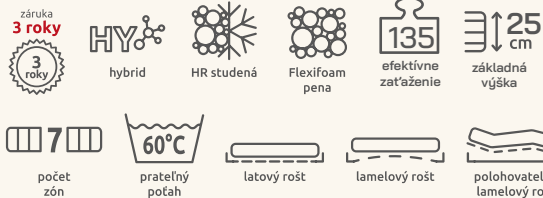

TUHOŠŤ

poddajnejšia strana / pevnejšia strana

DYNAMICKÁ PRUŽNOSŤ

Čím viac, tým lepšie.
Pre pohodlie, pre zdravie.

TROPICO PUMA EXCELLENT

Vysoký a pevný matrac na ľahké vstávanie a pocit istoty na lôžku. Ponúka pamäťovú penu na jednej strane na maximálne pohodlie, ktorá pomáha odľahčiť kĺby a svaly a podporuje správnu polohu tela.

Poťah

1/2 poťahu prešitá pamäťovou penou, druhá polovica prešitá klimatizačnou vrstvou dutých vlákien.

Látka COOL MAX – Mriežka zaisťuje termoreguláciu a obmedzuje potenie. Pomáha udržať lôžko suché a hygienicky čisté. Pranie na 60°C – vrch matraca, Tencel. Ručné pranie – spodná časť poťahu s Visco penou.