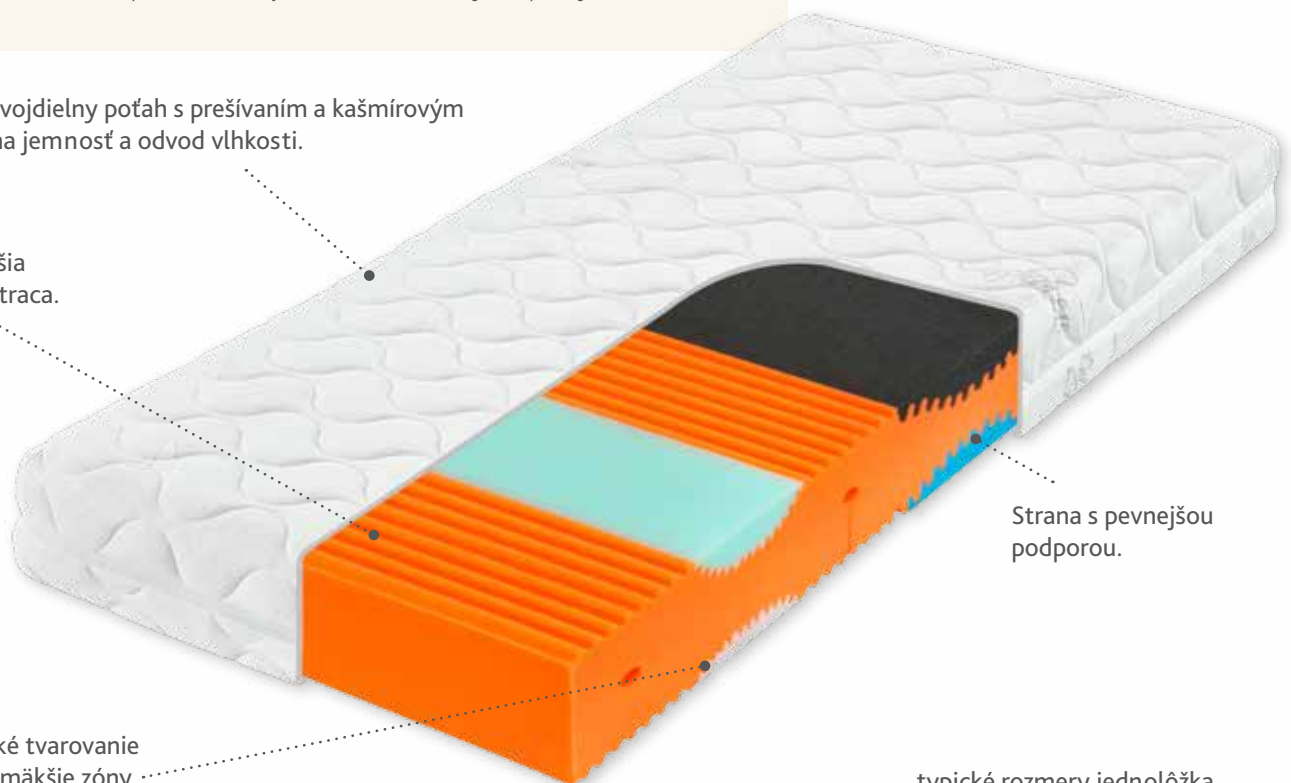

Prateľný dvojdielny poťah s prešivaním a kašmírovým vláknom na jemnosť a odvod vlhkosti.

Poddajnejšia strana matraca.