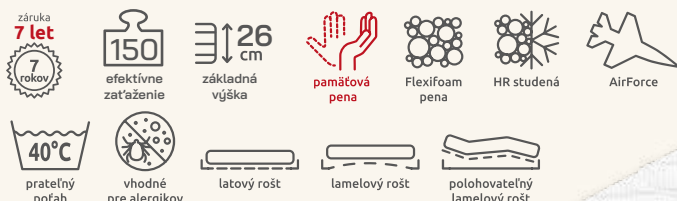

FACTOR X

Prepracovaný ortopedický matrac s pamäťovou a gélovou odľahčujúcou penou, s ochranou chrbtice SpineProtector II. Tuhšia strana s unikátnou technológiou AirForce na dokonalú vzdušnosť.

Poťah Aegis s vysokým podielom prírodných vlákien Tencel®/viskóza (49 %) s povrchovou úpravou Aegis™ (antibakteriálne a protiroztočové vlastnosti). Výborný pre alergikov a astmatikov, prateľný na 60°C.

Ramenný modul na rozloženie tlaku v oblasti ramien najmä pri spánku na boku.

Pamäťová pena - pohodlná, vzdušná a uľavuje kĺbom.

Stredová vrstva peny Flexifoam® vyššej objemovej hmotnosti je pružná, odolná a priedušná.

Strana HARD: s technológiou AirForce=3-osá profilácia ložnej vrstvy, vytvárajúca spojené kanáliky, CUBECARE v tvare kociek. Optimalizuje rozloženie tlaku a pomáha tak zabrániť preležaniu.

Strana so studenou penou - super pohodlná, uľaví kĺbom a vďaka vrstvenej konštrukcii skvelo dýcha.

typické rozmery jednolôžka
(90 × 200 / 80 × 200 / 85 × 195 / 100 × 200 / 80 × 195 / 90 × 190 cm)

120 × 200 cm

140 × 200 cm

160 × 200 cm

180 × 200 cm

200 × 200 cm

TUHOŠŤ

obe strany

DYNAMICKÁ PRUŽNOSŤ

Čím viac, tým lepšie.
Pre pohodlie, pre zdravie.

atypické
rozmery

Atypické rozmery do rozmeru 100 × 200 cm = +10 %.
Atypy > 100 × 200 cm = +10 % k najbližšiemu väčšiemu rozmeru.
Predĺženie do 210 cm = +10 %, do 220 cm = +20 % k vybranému rozmeru, resp. k navýšenej cene atypického rozmeru.