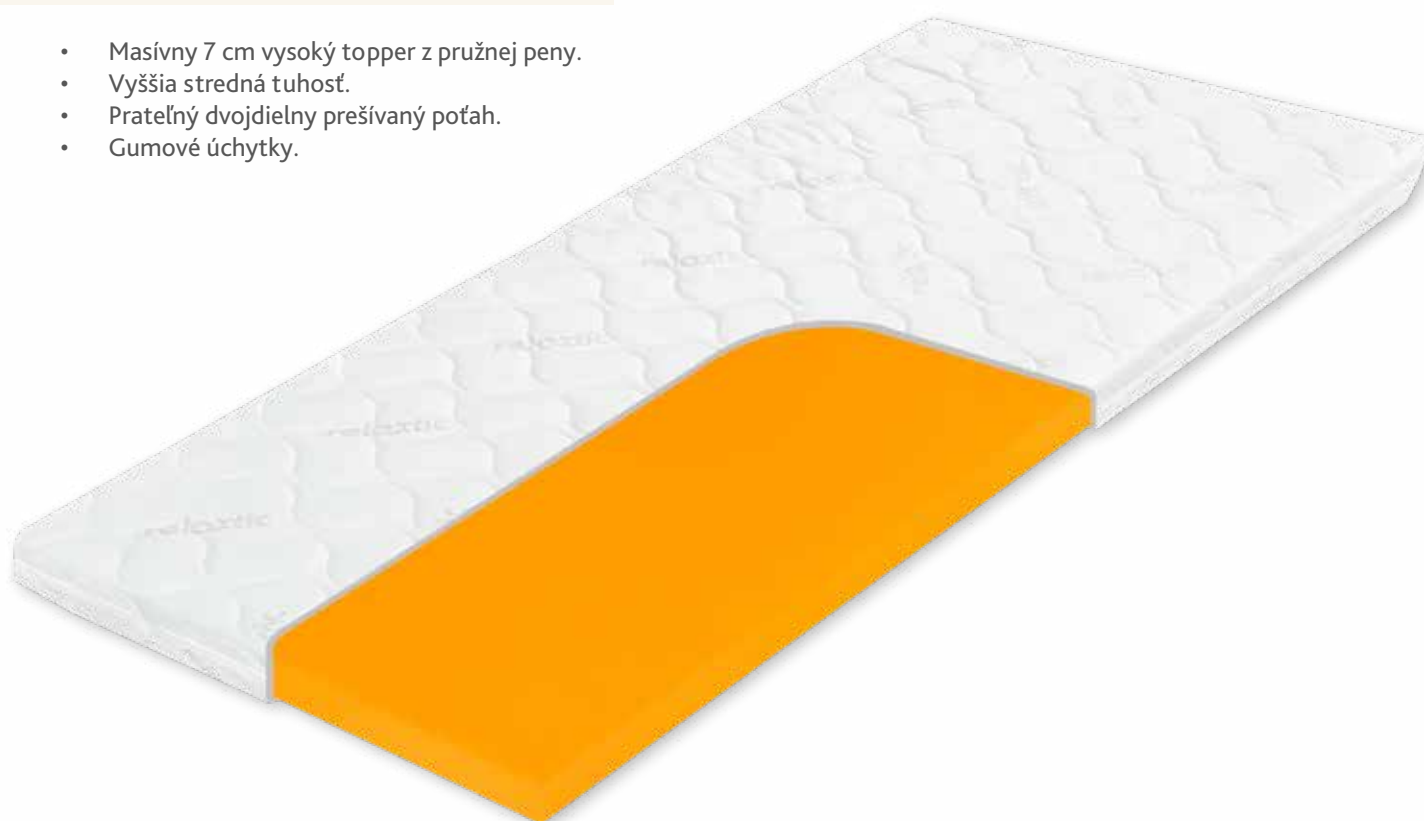

TOPPER FLEXI CLASSIC 7

Vynikajúci doplnok na každý konštrukčný typ matraca vhodný predovšetkým pre vyznávačov tuhšieho ležania.

- Masívny 7 cm vysoký topper z pružnej peny.
- Vyššia stredná tuhosť.
- Prateľný dvojdielny prešivaný poťah.
- Gumové úchytky.