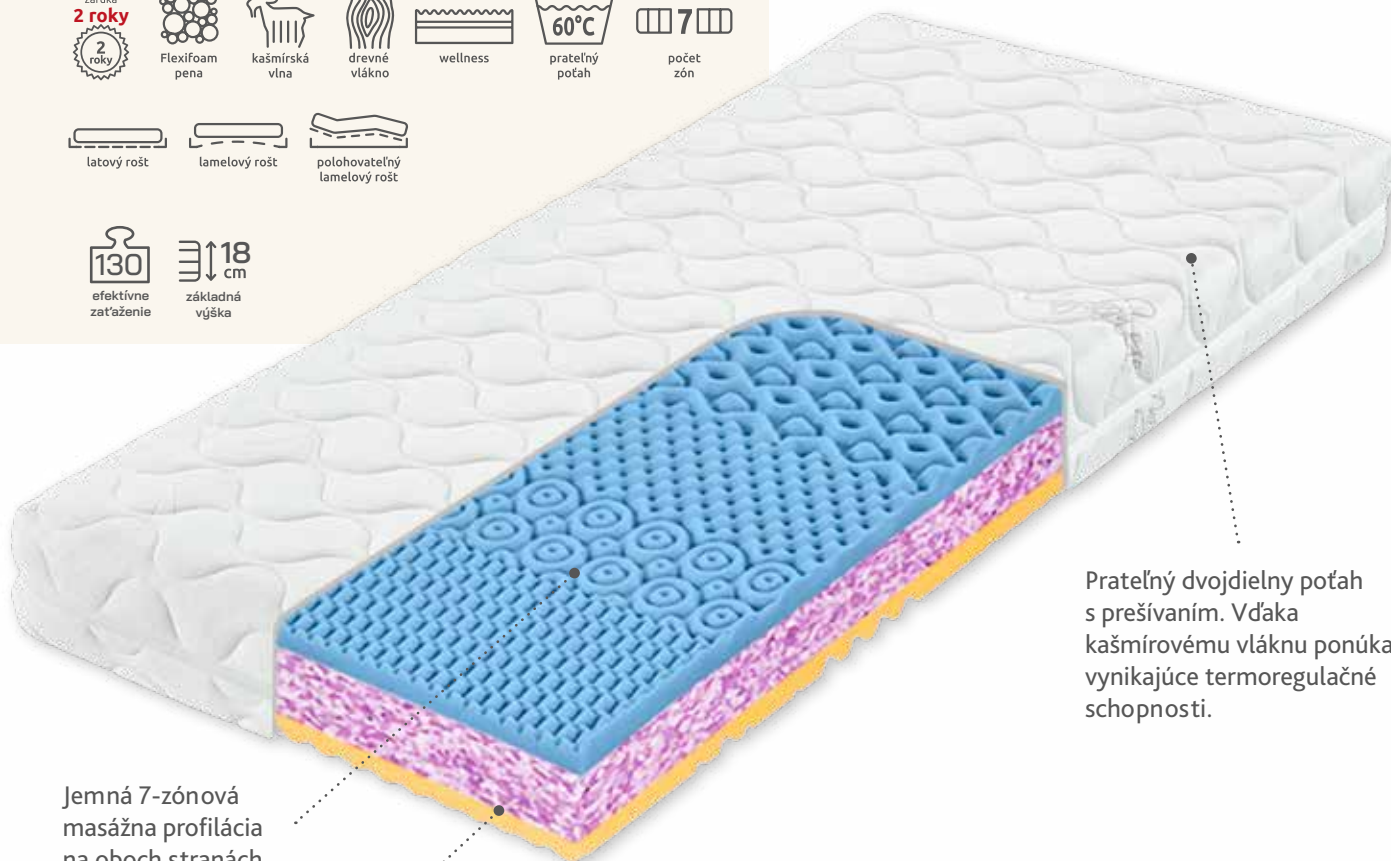

MAXI KAŠMÍR

Tuší partnerský matrac s anatomicou 7 – zónovou profiláciou. Luxusný poťah s prírodnými vláknami, vynikajúcou termoreguláciou a odvodom vodných pár.

Jemná 7-zónová masážna profilácia na oboch stranách matraca.

Stred jadra z objemnej tlakom spojenej peny Flexifoam® na prirodzenú tuhosť matraca.

Prateľný dvojdielny poťah s prešíváním. Vďaka kašmírovému vláknu ponúka vynikajúce termoregulačné schopnosti.

typické rozmery jednolôžka
(90 × 200 / 80 × 200 / 85 × 195 / 100 × 200 / 80 × 195 / 90 × 190 cm)