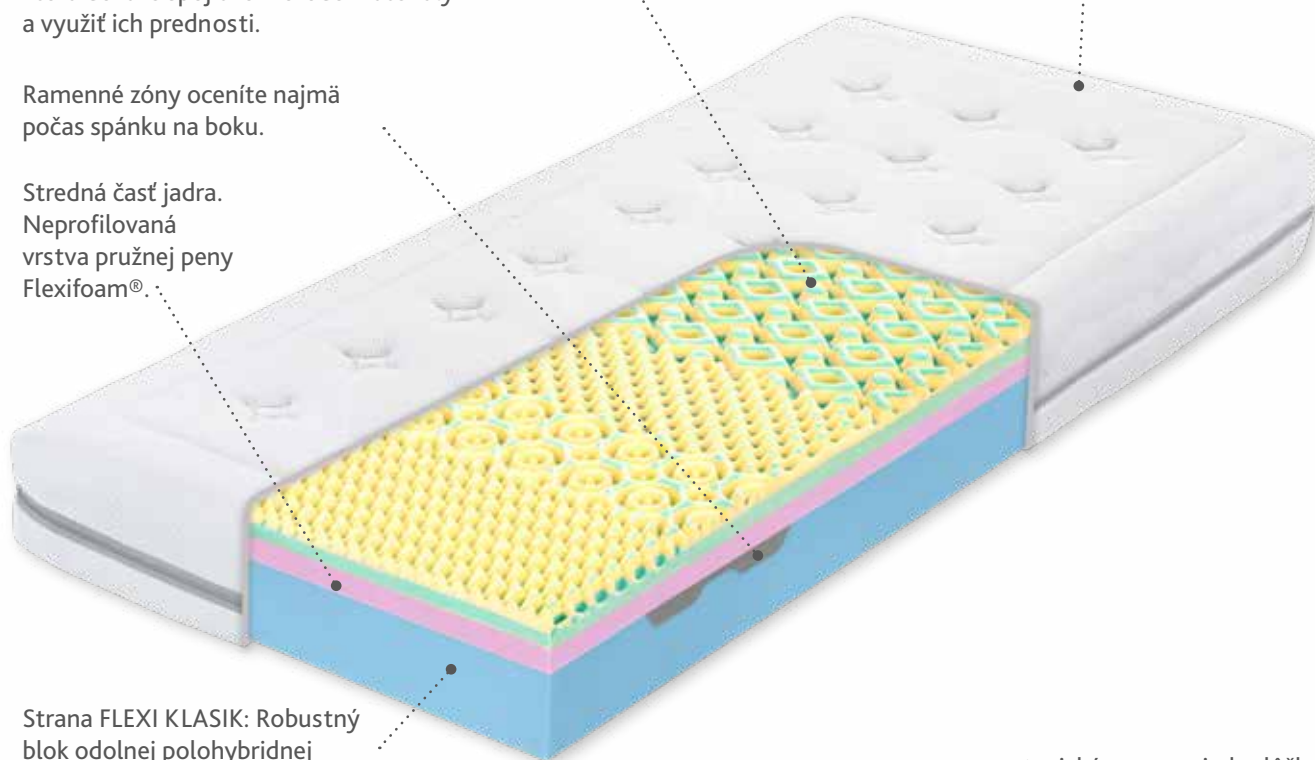

HEAVEN

Obojstranný matrac s rozdielnou tuhosťou strán, odľahčujúcou pamäťovou penou na celej ploche mäkšej strany matraca.

Odolný a pružný poťah Tencel skvelo odvádza pot a ľahko sa zbavuje vlhkosti vďaka prírodným vláknam Tencel® Lyocell®.

Strana VISCO 3D: 7-zónová špeciálna 3D Rainbow profilácia, ktorá dokáže spojiť rôznorodé materiály a využiť ich prednosti.

Ramenné zóny oceníte najmä počas spánku na boku.

Stredná časť jadra. Neprofilovaná vrstva pružnej peny Flexifoam®.