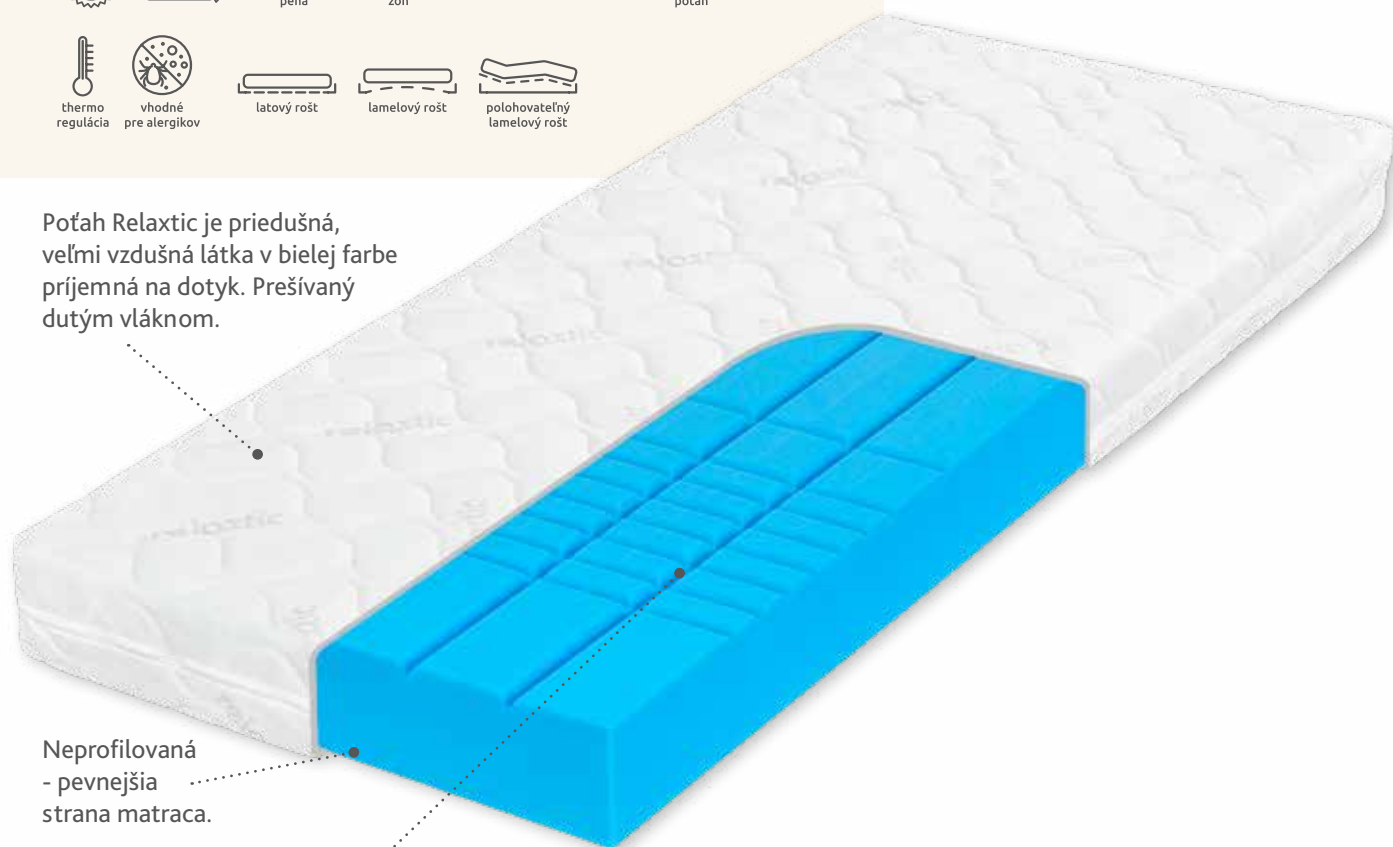

FEST XL

Monoblok bez lepidiel s jednostrannou zdravotnou 7-zónovou profiláciou. Vyrobený z tuhšej peny Flexifoam® Blue Comfort.

Kráľ študentských izieb, priateľ športovcov. Robustný a tuký matrac z pružnej vzdušnej peny.

Poťah Relaxtic je priedušná, veľmi vzdušná látka v bielej farbe príjemná na dotyk. Prešívany dutým vláknom.

Neprofilovaná - pevnejšia strana matraca.

Profilovaná strana matraca - poddajnejšia v ramenách a pevná v bokoch.