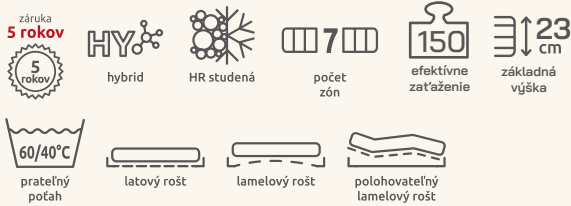

Poťah – 1/2 Gekon poťah a 1/2 UNO. Prvotriedny poťah Gekon si obľúbite nielen preto, že je hebký, nadýchaný a veľmi príjemný na dotyk, ale hlavne preto, že je vysoko funkčný. Spodná časť poťahu z protišmykovej vrstvy UNO, vhodná aj pre posteľ s nedostatočným zapustením. Pranie na 60°C – vrch matraca, Gekon. Ručné pranie – spodná časť matraca (40°C).

Tuhšia strana matraca zo studenej peny, ktorá má vynikajúcu priedušnosť vďaka otvorenejšej bunecnej štruktúre. Vysoká odrazová pružnosť, zvýšená tuhosť a odolnosť.

Stred matraca – masívna vrstva pružnej a zároveň poddajnej hybridnej peny prináša mimoriadne pohodlie.

Hybridná pena strednej tuhosti je pružná a odolná.

VARIANT SO SPEVNENÝMI BOKMI
Možnosť výberu s jedným alebo dvoma spevnenými bokmi na ľahšie vstávanie.

typické rozmery jednolôžka

(90 × 200 / 80 × 200 / 85 × 195 / 100 × 200 / 80 × 195 / 90 × 190 cm)

120 × 200 cm

140 × 200 cm

160 × 200 cm

180 × 200 cm

200 × 200 cm

PRÍPLATOK ZA SPEVNENIE 1 BOKU
PRÍPLATOK ZA SPEVNENIE 2 BOKOV

Atypické rozmery do rozmeru 100 × 200 cm = +10 %.
Atypy > 100 × 200 cm = +10 % k najbližšiemu väčšiemu rozmeru.
Predĺženie do 210 cm = +10 %, do 220 cm = +20 % k vybranému rozmeru, resp. k navýšenej cene atypického rozmeru.

TUHOŠŤ

poddajnejšia strana / pevnejšia strana

DYNAMICKÁ PRUŽNOSŤ

Čím viac, tým lepšie.
Pre pohodlie, pre zdravie.