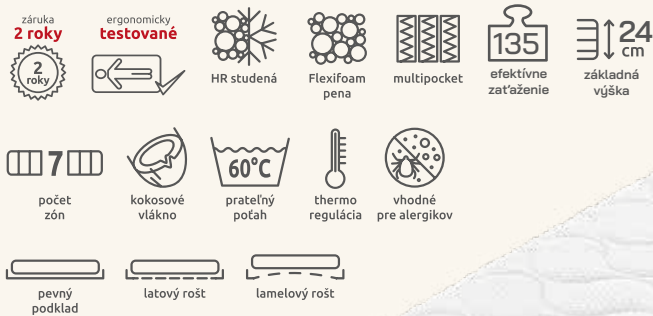

MEDISPRING

Multi- taštičkové pružiny (cca 555 ks v jednolôžku)
dokonalu kopírujú a podopierajú telo. Extra pružná,
studená pena vetrá a obmedzuje potenie.

Šport a práca v tíme? Medispring je ten pravý „parták“. Spoznajte ako tím samostatných pružiniek spolupracuje s vaším telom v každej zóne. Kto už pozná, nechce iný.

záruka
2 roky

ergonomicky
testované

HR studená

FlexiFoam
pena

multi-pocket

135
efektívne
zaťaženie

24
základná
výška

7
počet
zón

kokosové
vlákno

60°C
prateľný
poťah

thermo
regulácia

vhodné
pre alergikov

pevný
podklad

latový
rošt

lamelový
rošt

Tuhšia strana
s jemnou masážou.

Kokos = tuhosť,
pevnosť, stabilita.

Poddajnejšia strana
bez profilácie - klasika.

Prateľný dvojdielny
poťah Punto wellness
s prešivaním a funkciou
znižovania statického náboja.

typické rozmery jednolôžka
(90 × 200 / 80 × 200 / 85 × 195 / 100 × 200 / 80 × 195 / 90 × 190 cm)

120 × 200 cm

140 × 200 cm

160 × 200 cm

180 × 200 cm

200 × 200 cm

TUHOŠŤ

poddajnejšia strana / pevnejšia strana

DYNAMICKÁ PRUŽNOSŤ

Čím viac, tým lepšie.
Pre pohodlie, pre zdravie.

atypické
rozmery

Atypické rozmery do rozmeru 100 × 200 cm = +10 %.
Atypy > 100 × 200 cm = +10 % k najbližšiemu väčšiemu rozmeru.
Predĺženie do 210 cm = +10 %, do 220 cm = +20 % k vybranému
rozmeru, resp. k navýšenej cene atypického rozmeru.