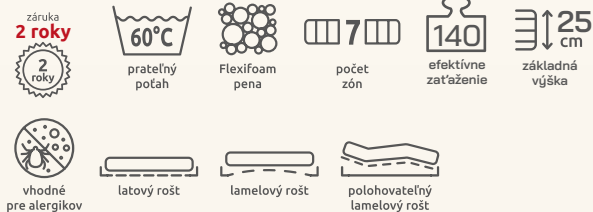

TUHOŠŤ

poddajnejšia strana / pevnejšia strana

DYNAMICKÁ PRUŽNOSŤ

Čím viac, tým lepšie.
Pre pohodlie, pre zdravie.

STREAM

Super vzdušný matrac s rozdielnou tuhosťou strán pre osoby, ktoré sa viac potia.

Prateľný dvojielny poťah Wellness Clima pomáha obmedziť vplyv statickej elektriny na spánok. Poťah je obojstranne prešitý klimatizačnými vrstvami dutého vlákna na optimálnu spánkovú klímu.