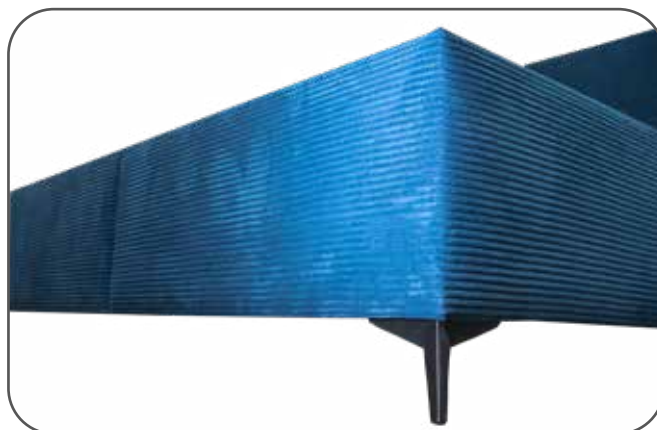

✓ **Buďte individualisti**

Za príplatok si môžete štandardné nožičky postele vymeniť. Nižšie nájdete ponuku nožičiek výšky 15 cm.

ORIGINAL NATUR DUB PŘÍRODNÍ	SELECT NATUR DUB PŘÍRODNÍ	KUBIK NATUR DUB PŘÍRODNÍ	FAMILY NATUR BUK PŘÍRODNÍ
ORIGINAL WENGE DUB MOŘENÝ	SELECT WENGE BŘÍZA MOŘENÁ	KUBIK WENGE DUB MOŘENÝ	CHROM CHROMOVANÁ OCEĽ
ORIGINAL WHITE TRANSPARENTNĚ BÍLÁ	SELECT WHITE TRANSPARENTNĚ BÍLÁ	KUBIK WHITE TRANSPARENTNĚ BÍLÁ	FAMILY WHITE TRANSPARENTNĚ BÍLÁ