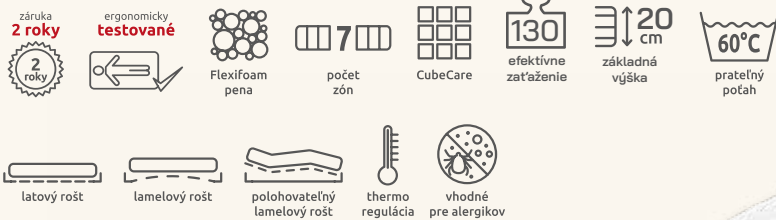

ONTARIO

CubeCare - profilácia ktorá obmedzuje tlak na telo a zvyšuje vzdušnosť. 7-zónová konštrukcia.

Stálica galaxie aktívnych aj unavených jedincov. Robustný matrac s profiláciou navrhnutou pre zdravotné matrace, ktorá optimalizuje tuhosť v jednotlivých zónach, uvoľňuje ramená a spevňuje v oblasti panvy. 7 anatomických zón.

Prateľný dvojdielny poťah Wellness zaisťuje zvýšenú vzdušnosť a tepelnú izoláciu lôžka. S prešivaním a funkciou znižovania statického náboja.

Stred jadra: pena Flexifoam® dodáva matracu prirodzenú tuhosť a výdrž a je zárukou dobrých ortopedických vlastností.

Jemná profilácia s masážnymi účinkami.

Zdravotná profilácia na obmedzenie tlaku.

typické rozmery jednolôžka
(90 × 200 / 80 × 200 / 85 × 195 / 100 × 200 / 80 × 195 / 90 × 190 cm)

120 × 200 cm

140 × 200 cm

160 × 200 cm

180 × 200 cm

200 × 200 cm

TUHOŠŤ

poddajnejšia strana / pevnejšia strana

DYNAMICKÁ PRUŽNOSŤ

Čím viac, tým lepšie.
Pre pohodlie, pre zdravie.

atypické rozmery

Atypické rozmery do rozmeru 100 × 200 cm = +10 %.
Atypy > 100 × 200 cm = +10 % k najbližšiemu väčšiemu rozmeru.
Predĺženie do 210 cm = +10 %, do 220 cm = +20 % k vybranému rozmeru, resp. k navýšenej cene atypického rozmeru.