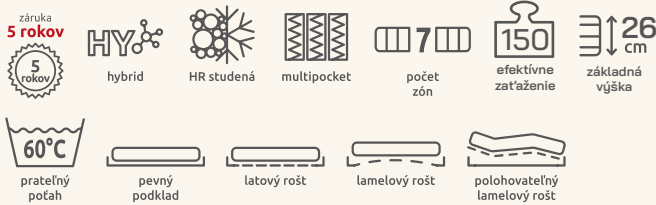

MULTISPRING DIPLOMAT

Unikátna hybridná pena na oboch ložných plochách znamená pružné a vzdušné pohodlie, multipružinové taštičkové jadro potom zaisťuje vysokú bodovú odozvu a pevnú podporu tela. Prateľný dvojdielny poťah Tencel s prírodnými vláknami.