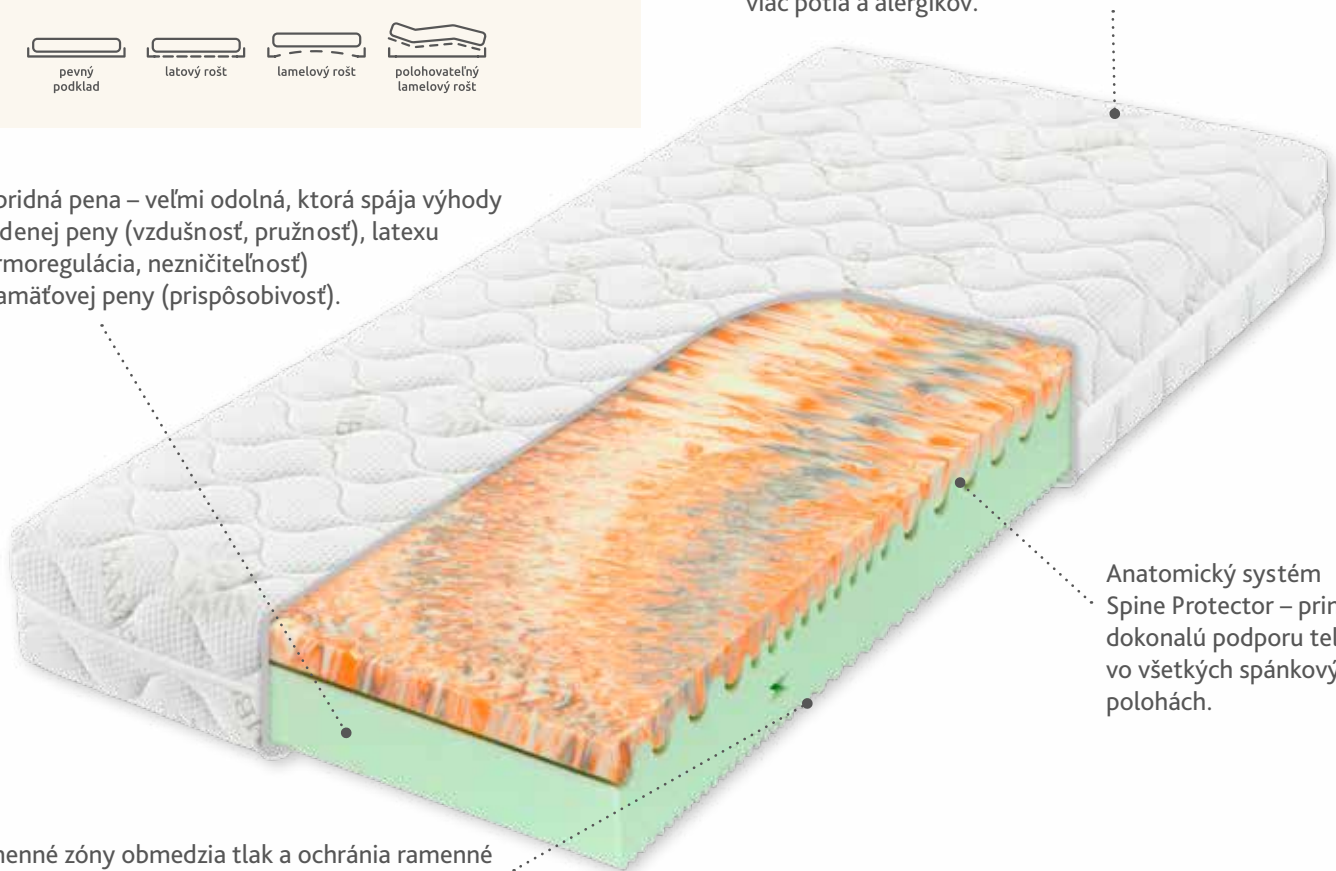

Poťah Bamboo

Obsahuje jemné bambusové vlákno s hygroscopickými účinkami. Má antibakteriálne vlastnosti a pomáha zabráňovať vzniku plesní. Veľmi vhodný pre osoby, ktoré sa viac potia a alergikov.

Hybridná pena – veľmi odolná, ktorá spája výhody studenej peny (vzdušnosť, pružnosť), latexu (termoregulácia, nezníčiiteľnosť) a pamäťovej peny (prispôsobivosť).

Ramenné zóny obmedzia tlak a ochránia ramenné kĺby počas spánku na boku. Nedochádza tak k „preležaniu“.

Anatomický systém Spine Protector – prináša dokonalú podporu tela vo všetkých spánkových polohách.