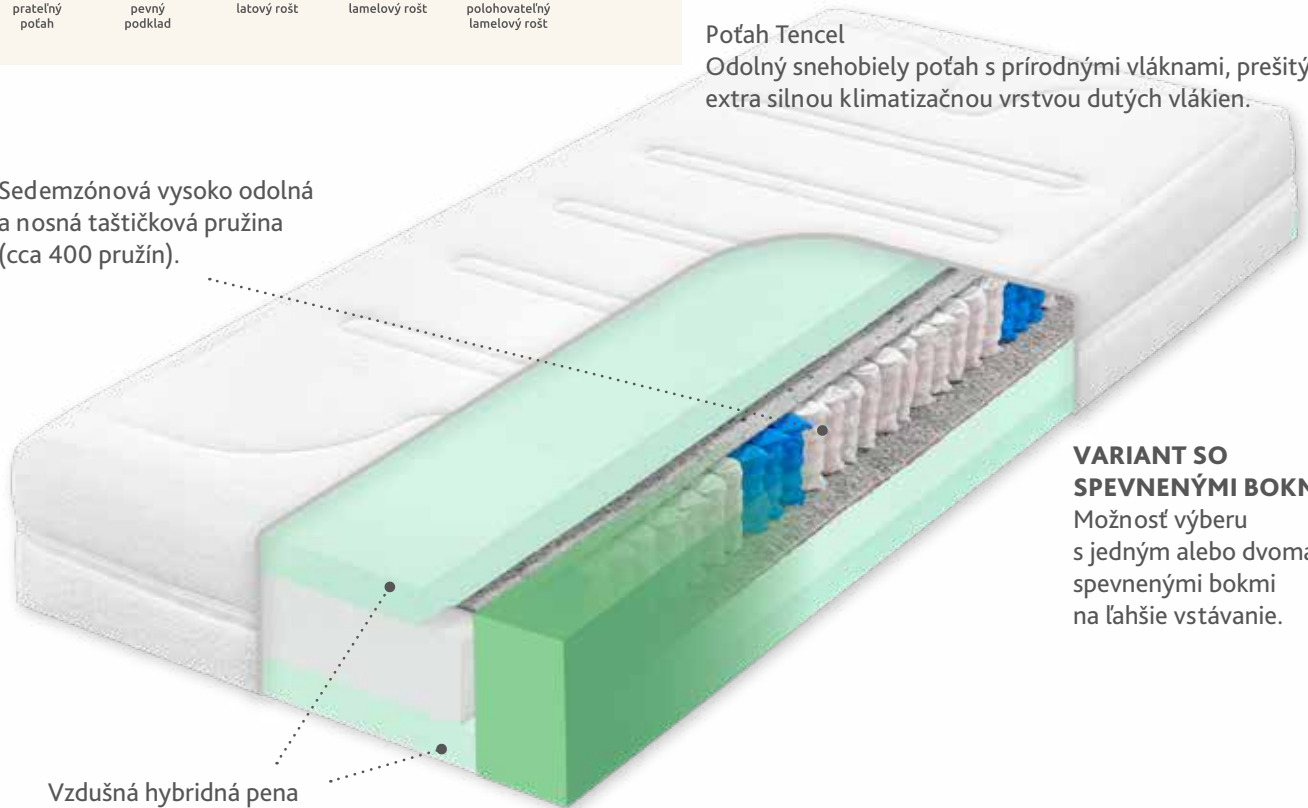

Poťah Tencel
Odolný snehobiely poťah s prírodnými vláknami, prešitý extra silnou klimatizačnou vrstvou dutých vlákien.

Sedemzónová vysoko odolná a nosná taštičková pružina (cca 400 pružín).