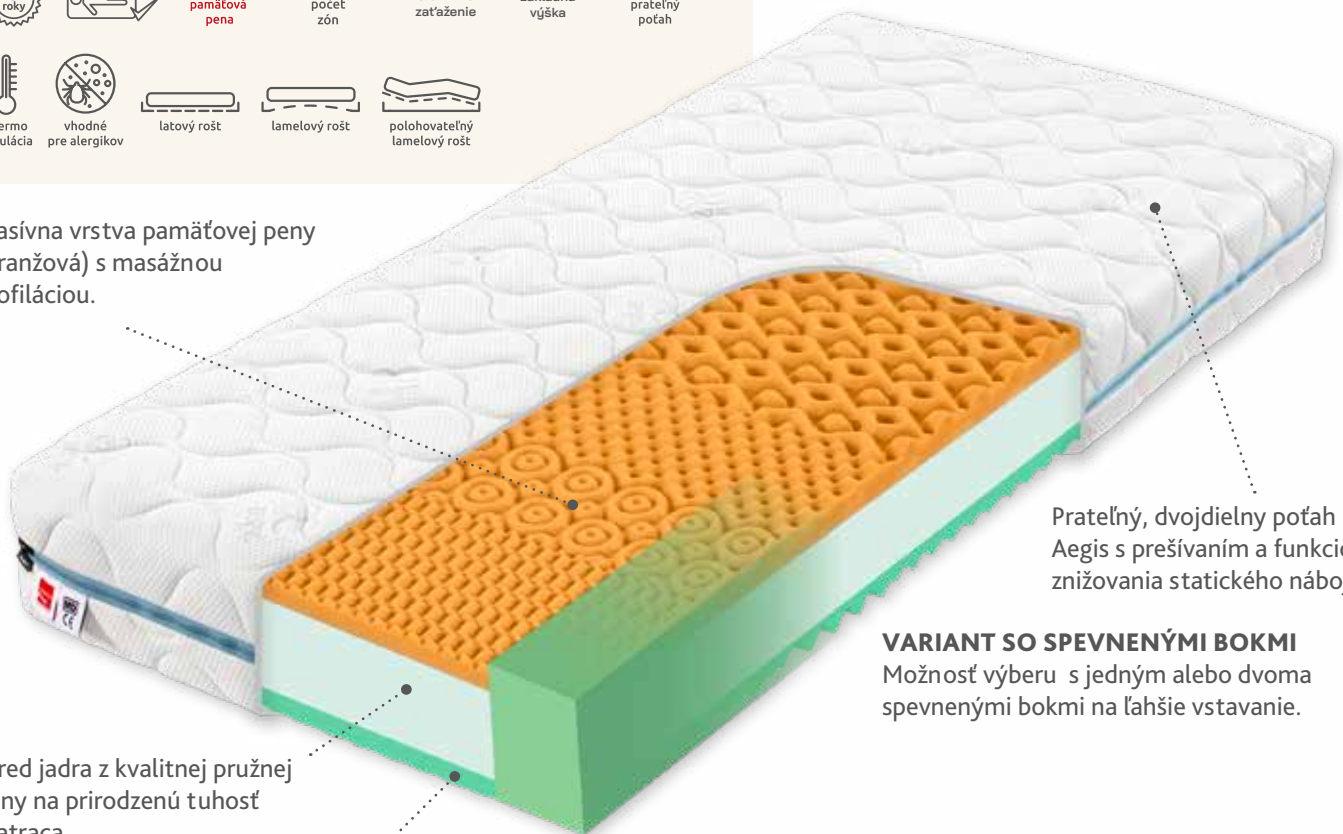

VISCO DELUX AEGIS

Matrac s tuhšou stranou pre športovcov a s pamäťovou stranou pre tých, ktorých bolí všetko.

*Tuhosť, nosnosť a pohodlie
v jednom matraci.*

Masívna vrstva pamäťovej peny (oranžová) s masážnou profiláciou.

Prateľný, dvojdielny poťah Aegis s prešivaním a funkciou znižovania statického náboja.

VARIANT SO SPEVNENÝMI BOKMI
Možnosť výberu s jedným alebo dvoma spevnenými bokmi na ľahšie vstávanie.

Stred jadra z kvalitnej pružnej peny na prirodzenú tuhosť matraca.