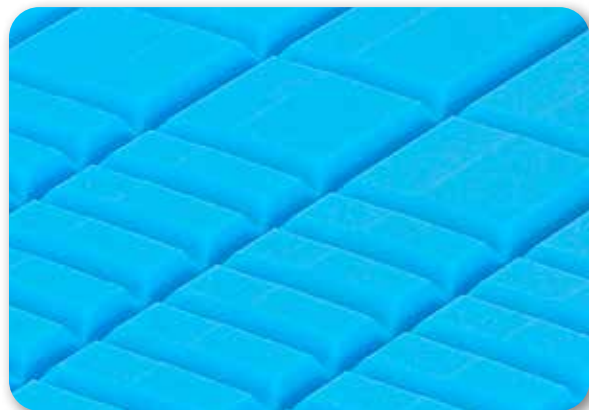

TAŠTIČKOVÁ PRUŽINA

Matrace s taštičkovou pružinou veľmi dobre dýchajú, preto sa dajú použiť aj do vlhšieho prostredia. Zahŕňajú širokú škálu typov, od jednoduchších až po vysoko komfortné zónové matrace s dlhou životnosťou. Taštičkové jadro použité v matraci rozmeru 90x200 cm obsahuje 384 kusov pružín, tie sú samostatne uložené v textilných vreckách (pružiny sa vzájomne nedotýkajú), jednotlivé vrecká sú prepojené a na zvýšenie stability jadra fixované vrstvou netkanej textilie. Taštičkové matrace majú veľmi dobrú bodovú elasticitu, vynikajúce ortopedické vlastnosti a poskytujú individuálnu oporu chrbtice.

HYBRIDNÁ PENA HY BLUE

Najodolnejšia pena všetkých dôb. Masívna vrstva pružnej a zároveň poddajnej hybridnej peny prináša mimoriadne pohodlie a perfektné podopretie tela vo všetkých spánkových polohách. Výhody studenej peny (vzdušnosť, pružnosť), latexu (termoregulácia, nezníiteľnosť) a pamäťovej peny (prispôsobivosť) v jednej vrstve. Vynikajúci odvod vzdušnej vlhkosti.

FLEXIFOAM PENA

Pružná, odolná a priedušná pena. Od konvenčných pien sa líši vysokou homogenitou a úplne minimálnymi odchýlkami v šaržiach (vákuová technológia výroby).

Flexifoam
pena

GELTOUCH

Druh hybridnej peny, ktorá výhodne spája dokonalú distribúciu tlaku gélu s hebkosťou a odolnosťou latexu a priedušnosťou studenej peny. Vynikajúca termoregulácia.