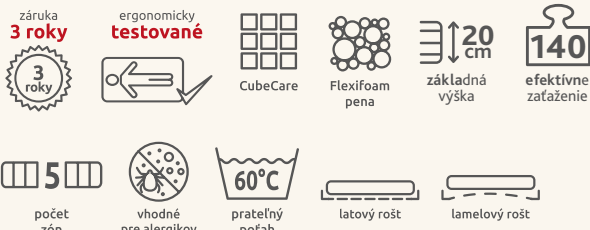

FESTBOK

Tuší, pružný a priedušný matrac, ktorý vám pomôže vstávať. Spevnené boky, dve strany, dva pocity ležania.

Potah Bamboo s povrchovou úpravou, hygroskopickými a antibakteriálnymi účinkami. Pomáha zabraňovať vzniku plesní. Veľmi vhodný pre osoby, ktoré sa viac potia a pre alergikov.

Mäkšia strana so zónovou profiláciou CubeCare, ktorá pomáha obmedziť protitlak na telo v miestach s vysokým zaťažením (bedrá, ramená). Kanáliky zvyšujú prúdenie vzduchu, čím napomáhajú obmedziť potenie.

Tušia strana bez profilácie pre milovníkov tušieho ležania.