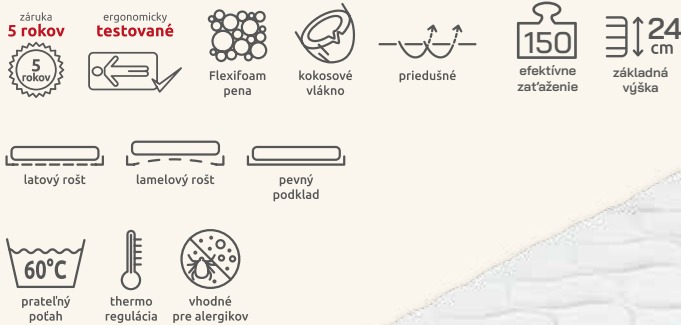

EXCELLENT CASHMERE

Výrazný rozdiel v tuhosti strán (športuj – nešportuj). Gélová pena, relaxačné zóny a poťah s esenciou zeleného čaju.

Jemnosť aj tuhosť s obmedzením potenia v jednom matrácii.

Hodvábne jemný a odolný poťah s vysokým podielom prírodných vlákien.

Super jemná pena vás odľahčí a obmedzí potenie.

Kokos = tuhosť, pevnosť, stabilita.

Biela pružná a tuhá pena Flexifoam®.

VARIANT SO SPEVNENÝMI BOKMI

Možnosť výberu s jedným alebo dvoma spevnenými bokmi na ľahšie vstávanie.

typické rozmery jednolôžka

(90 × 200 / 80 × 200 / 85 × 195 / 100 × 200 / 80 × 195 / 90 × 190 cm)

120 × 200 cm

140 × 200 cm

160 × 200 cm

180 × 200 cm

200 × 200 cm

PRÍPLATOK ZA SPEVNENIE 1 BOKU
PRÍPLATOK ZA SPEVNENIE 2 BOKOV

Atypické rozmery do rozmeru 100 × 200 cm = +10 %.

Atypy > 100 × 200 cm = +10 % k najbližšiemu väčšiemu rozmeru.

Predĺženie do 210 cm = +10 %, do 220 cm = +20 % k vybranému rozmeru, resp. k navýšenej cene atypického rozmeru.

TUHOŠŤ

poddajnejšia strana / pevnejšia strana

DYNAMICKÁ PRUŽNOSŤ

Čím viac, tým lepšie.
Pre pohodlie, pre zdravie.