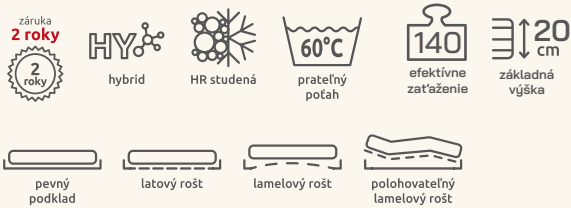

TIGER AIR

Pružný, vzdušný a odolný matrac zo špičkových hybridných pien bez lepidiel s dvomi pocitmi ležania a prateľným dvojdielnym poťahom.

Poťah Bamboo

Obsahuje jemné bambusové vlákno s hygroscopickými účinkami. Má antibakteriálne vlastnosti a pomáha zabráňovať vzniku plesní. Veľmi vhodný pre osoby, ktoré sa viac potia a alergikov.