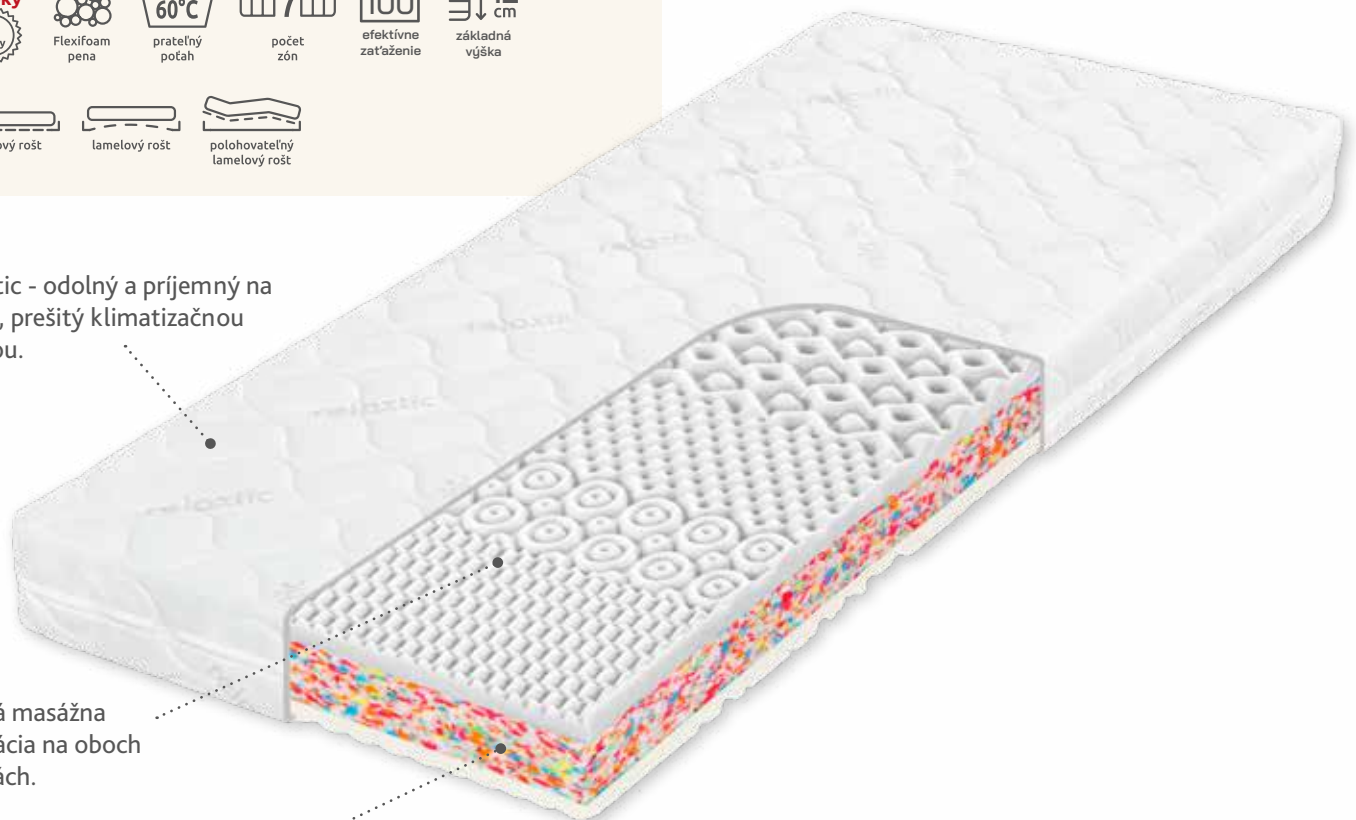

SPACE

Obojstranný matrac z pružných a vzdušných pien Flexifoam® s rozdielnou tuhosťou a profiláciou strán.

Masážna profilácia na oboch stranách.

Počah Relaxtic: priedušná, veľmi vzdušná látka v bielej farbe príjemná na dotyk.

Strana RELAX MAX – biela strana s výraznejším masážnym účinkom.

Strana RELAX – čierna strana z peny Flexifoam® Black Flexx na maximálnu pružnosť a priedušnosť. Jemná masážna profilácia.

typické rozmery jednolôžka

(90 × 200 / 80 × 200 / 85 × 195 / 100 × 200 / 80 × 195 / 90 × 190 cm)

TUHOŠŤ

poddajnejšia strana / pevnejšia strana

DYNAMICKÁ PRUŽNOSŤ

Čím viac, tým lepšie.
Pre pohodlie, pre zdravie.

START

Obojstranný matrac z pružných a vzdušných pien Flexifoam® má sendvičovú konštrukciu a centrálnu výstuhu z peny RE s vysokou objemovou hmotnosťou a vysokou tuhosťou.

*Matrac z peny Flexifoam® novej generácie.
Ľahká, ale robustná konštrukcia matraca.*

Relaxtic - odolný a príjemný na dotyk, prešíty klimatizačnou vrstvou.

Jemná masážna profilácia na oboch stranách.

Sendvičové tuhšie jadro z pien Flexifoam®.