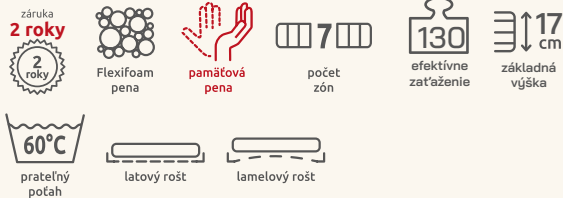

POŤAH Aloe Henk

Luxusná poťahová látka obsahujúca mikrokapsule s prírodným extraktom z aloy pravej. Pri používaní uvoľňuje arómu, ktorá má antialergické a antiseptické účinky. Prešivaný dutým vláknom.

Stredná časť jadra je vyrobená z objemnej tlakom spojenej peny Flexifoam® RE, ktorá dáva prirodzenú tuhosť.

Strana „relax“ ponúka 7-zónovú profiláciu s pamäťovou penou, ktorá prináša úľavu od napätého svalstva.

Jemná 7-zónová masážna profilácia na oboch stranách matraca podporuje prekrvenie pokožky a dožičí telu potrebné uvoľnenie.

typické rozmery jednolôžka

(90 × 200 / 80 × 200 / 85 × 195 / 100 × 200 / 80 × 195 / 90 × 190 cm)

120 × 200 cm

140 × 200 cm

160 × 200 cm

180 × 200 cm

200 × 200 cm

TUHOŠŤ

poddajnejšia strana / pevnejšia strana

DYNAMICKÁ PRUŽNOSŤ

Čím viac, tým lepšie.
Pre pohodlie, pre zdravie.

atypické rozmery

Atypické rozmery do rozmeru 100 × 200 cm = +10 %.
Atypy > 100 × 200 cm = +10 % k najbližšiemu väčšiemu rozmeru.
Predĺženie do 210 cm = +10 %, do 220 cm = +20 % k vybranému rozmeru, resp. k navýšenej cene atypického rozmeru.