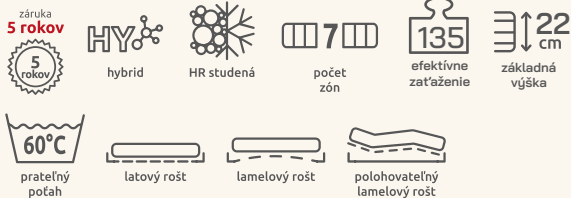

Ramenné zóny sú navrhnuté najmä pre spánok na boku (ochrana ramenného kĺbu).

Poťah Bungee Lara

Atraktívna poťahová látka obsahujúca mikrokapsule s prírodným extraktom z aloy pravej, pri používaní uvoľňuje arómu, ktorá má antialergické a antiseptické účinky. Prešivaný dutým vláknom.

VARIANT SO SPEVNENÝMI BOKMI
Možnosť výberu s jedným alebo dvoma spevnenými bokmi na ľahšie vstávanie.

Stredne tuhá a vzdušná studená pena.

Modrá hybridná pena.

7-zónová konštrukcia zaisťuje optimálnu podporu tela pri všetkých spánkových polohách.

typické rozmery jednolôžka

(90 × 200 / 80 × 200 / 85 × 195 / 100 × 200 / 80 × 195 / 90 × 190 cm)

120 × 200 cm

140 × 200 cm

160 × 200 cm

180 × 200 cm

200 × 200 cm

PRÍPLATOK ZA SPEVNENIE 1 BOKU
PRÍPLATOK ZA SPEVNENIE 2 BOKOV

Atypické rozmery do rozmeru 100 × 200 cm = +10 %.

Atypy > 100 × 200 cm = +10 % k najbližšiemu väčšiemu rozmeru.

Predĺženie do 210 cm = +10 %, do 220 cm = +20 % k vybranému rozmeru, resp. k navýšenej cene atypického rozmeru.

TUHOŠŤ

poddajnejšia strana / pevnejšia strana

DYNAMICKÁ PRUŽNOSŤ

Čím viac, tým lepšie.
Pre pohodlie, pre zdravie.