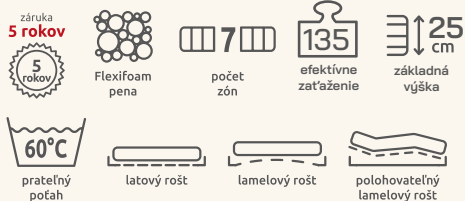

120 × 200 cm

140 × 200 cm

160 × 200 cm

180 × 200 cm

200 × 200 cm

PRÍPLATOK ZA SPEVNENIE 1 BOKU
PRÍPLATOK ZA SPEVNENIE 2 BOKOV

Atypické rozmery do rozmeru 100 × 200 cm = +10 %.
Atypy > 100 × 200 cm = +10 % k najbližšiemu väčšiemu rozmeru.
Predĺženie do 210 cm = +10 %, do 220 cm = +20 % k vybranému rozmeru, resp. k navýšenej cene atypického rozmeru.

Ložná plocha je z peny Geltouch – je to druh hybridnej peny, ktorá výhodne spája dokonalú distribúciu tlaku gélu s hebkosťou a odolnosťou latexu a priedušnosťou studenej peny. Vynikajúca termoregulácia.