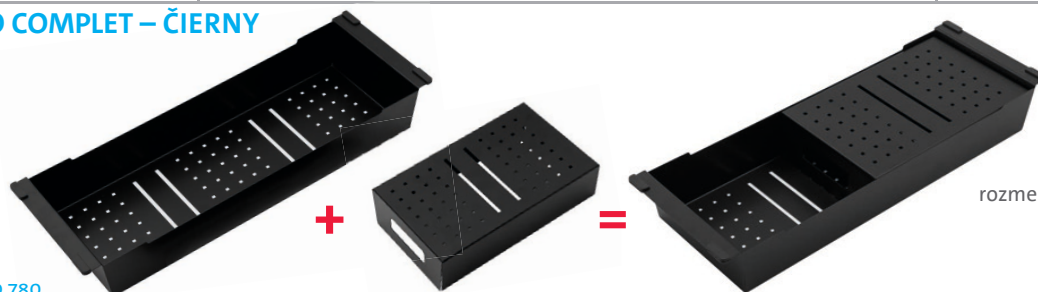

SD502 Cedidlo – čierne

nerez lakovaný,
450 × 200 × 102 mm **57,40**

SD503 Polička rohová – čierna

nerez lakovaný,
217 × 217 × 43 mm
šírka závesu 35 mm **41,30,-**

SD504 Polička – čierna

nerez lakovaný,
265 × 57 (103) × 65 mm
šírka závesu 37 mm **45,00**

SD505 Držiak hubky – čierny

nerez lakovaný, 50 × 69 mm, šírka závesu 33 mm **12,40**

SD506 Prípravná doska – drevo

jaseň, 450 × 200 mm **35,90**

SD507 VARIO COMPLET – ČIERNY

nerez lakovaný
rozmery cedník: 440 × 173 × 70 mm
nástavec: 255 × 165 × 60 mm