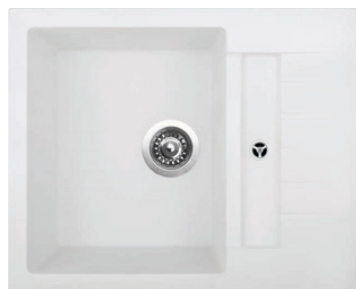

CRYSTAL 615

NOVÝ DESIGN

HORNÝ
SPODNÝ
OTOČNÝ

ACRCR615500+kód farby

3 1/2" Skl.

cena drezu v €
s DPH 20%

197,50

Vonkajšie rozmery: 615×500 mm
Rozmery vane: 346×430 mm
Hĺbka: 200 mm
Skrinka: 500 mm (450 mm po úpr./bez bat.)
Modelový rad: Sinks ACR, záruka 5 rokov
Doplňky SD: 104, 114

**VITALIA
+ drez
= 275,60**

**ELKA
+ drez
= 292,60**

**VITALIA GR
+ drez
= 300,80**

**ENIGMA S GR
+ drez
= 408,30**