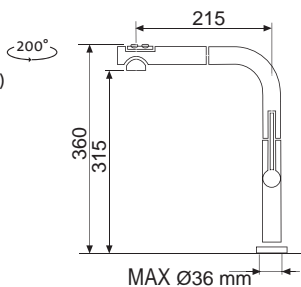

SLIM S2

• VÝSUVNÁ (PREPÍNAČ – SPRCHA/PRÚD)

Modelový rad: Sinks Armando Vicario cena v € s DPH 20%
AVSLS2CL Chróm – lesklý Skl. **259,90**
AVSLS2CK Chróm – kefovaný Skl. **334,30**