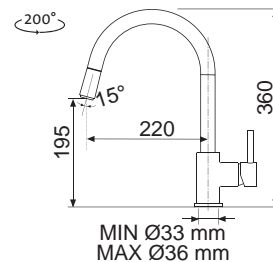

MIX 350 P

• VÝSUVNÁ (BEZ PREPÍNAČA – IBA PRÚD)

Modelový rad: Sinks Armando Vicario cena v € s DPH 20%
AVMI350PCL Chróm – lesklý Skl. **140,10**
AVMI350PCM Chróm – matný Skl. **160,70**

MIX 35 P

• VÝSUVNÁ (BEZ PREPÍNAČA – IBA PRÚD)