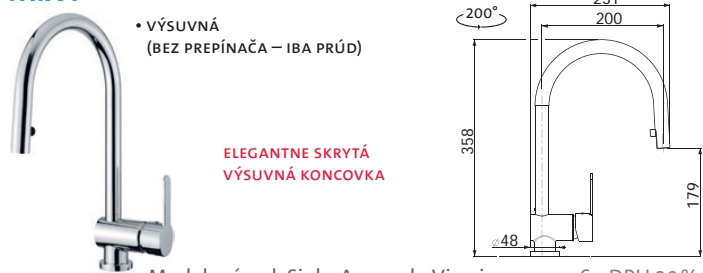

MIX P

• VÝSUVNÁ
(BEZ PREPÍNAČA – IBA PRÚD)

**ELEGANTNE SKRYTÁ
VÝSUVNÁ KONCOVKA**

Modelový rad: Sinks Armando Vicario cena v € s DPH 20 %

AVMIPCL Chróm – lesklý Skl. **127,70**