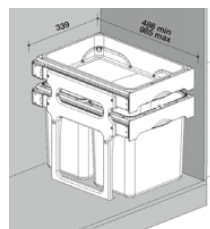

PAPRIKA INOX 40

cena v € s DPH 20 %

Spodná skrinka od 400 mm

EK9102 1× 11 | 11

Skl.

36,80

CENA ZAHŔŇA montážnu sadu. Kôš je z nerezovej ocele. Montáž na vnútornú stranu dvierok – pri otvorení sa veko koša vyklápa.

PATTY 30

ručný výsuv

cena v € s DPH 20 %

Skrinka od 300 mm

EK9076 1× 8 | + 1× 16 | 8 16

Skl.

82,20

CENA ZAHŔŇA montážnu sadu. Pevná a bezúdržbová konštrukcia z laminátu. Montáž na dno skrinky.

Nosnosť pojazdv do 30 kg

ALADIN 40

ručný výsuv

cena v € s DPH 20 %

Spodná skrinka od 400 mm

EK9013 1× 16 | 16

Skl.

64,00

CENA ZAHŔŇA montážnu sadu. Pevná a bezúdržbová konštrukcia z laminátu. Montáž na dno skrinky a k bočným stenám.

Nosnosť pojazdv do 30 kg

EKKO EASY 40

ručný výsuv

cena v € s DPH 20 %

Spodná skrinka od 400 mm
Nosnosť pojazdv do 30 kg

EK9098 2× 16 | 16 16

Skl.

78,10

CENA ZAHŔŇA montážnu sadu + 1× veko na zmiešaný odpad. Pevná a bezúdržbová konštrukcia z laminátu. Montáž na dno skrinky a k bočným stenám.

EKKO 40

KU KOŠU 34 L JE MOŽNÉ
PRIKÚPIŤ ODPADKOVÉ
VRECIÁ, VIĎ. STR. 27

ručný výsuv

cena v € s DPH 20 %

Spodná skrinka od 400 mm
Nosnosť pojazdv do 30 kg

EK9000 1× 34 | 34

Skl.

101,20

EK9004 2× 16 | 16 16

Skl.

102,90

EK9005 2× 8 | + 1× 16 | 16 8 8

Skl.

107,00

CENA ZAHŔŇA montážnu sadu. Pevná a bezúdržbová konštrukcia z laminátu. Montáž na dno skrinky a k bočným stenám.

25

EKKO FRONT 40

KU KOŠU 34 L JE MOŽNÉ
PRIKÚPIŤ ODPADKOVÉ
VRECIÁ, VIĎ. STR. 27

výsuv na dvierka

cena v € s DPH 20 %

Spodná skrinka pouze 400 mm
Nosnosť pojazdv do 30 kg

EK9073 1× 34 | 34

Skl.

144,20

EK9022 2× 16 | 16 16

Skl.

144,20

EK9023 2× 8 | + 1× 16 | 16 8 8

Skl.

148,80

CENA ZAHŔŇA montážnu sadu. Pevná a bezúdržbová konštrukcia z laminátu. Montáž na dno skrinky a k bočným stenám.

TANK 40

police – ručný výsuv

ručný výsuv

cena v € s DPH 20 %

Spodná skrinka od 400 mm
Nosnosť pojazdv do 30 kg

EK9093 2× 16 | 16 16

Skl.

133,10