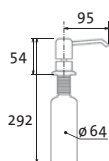

BOX

vrchom plniteľný
objem nádoby: 0,5 l
výška závitú
na pracovnú dosku: 65 mm

SIDAVBOXCL Chróm – lesklý
SIDAVBOXCK Chróm – kefovaný

Skl. SET **38,50** SAM. **48,30**
Skl. **42,40** **52,50**
cena v € s DPH 20 %