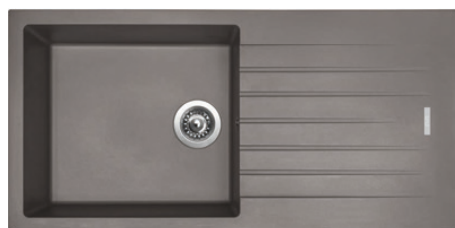

PERFECTO 1000

HORNÝ
SPODNÝ
OTOČNÝ

ACRPE100500+kód farby

3 1/2" Skl.

cena drezu v €
s DPH 20%

247,50

Vonkajšie rozmery: 1 000 × 500 mm
Rozmery vane: 480 × 430 mm
Hĺbka: 200 mm
Skrinka: 600 mm
Modelový rad: Sinks ACR, záruka 5 rokov
Doplnky SD: 104, 111, 114