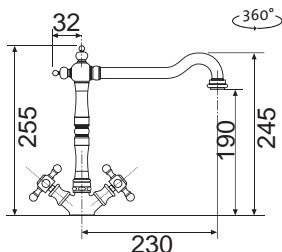

RETRO 2000

Model. rad: Sinks Armando Vicario cena v € s DPH 20 %
AVRT200BR Bronz Skl. **206,20**