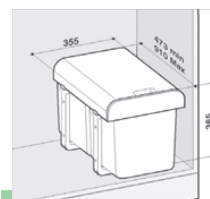

PAPRIKA INOX 40

cena v € s DPH 20 %

Spodná skrinka od 400 mm

EK9102 1× 11 | 11

Skl.

36,80

CENA ZAHŔŇA montážnu sadu. Kôš je z nerezovej ocele. Montáž na vnútornú stranu dvierok – pri otvorení sa veko koša vyklápa.

PATTY 30

ručný výsuv

cena v € s DPH 20 %

Skrinka od 300 mm

EK9076 1× 8 | + 1× 16 | 8 16

Skl.

82,20

CENA ZAHŔŇA montážnu sadu. Pevná a bezúdržbová konštrukcia z laminátu. Montáž na dno skrinky.

Nosnosť pojazdv do 30 kg

ALADIN 40

ručný výsuv

cena v € s DPH 20 %

Spodná skrinka od 400 mm

EK9013 1× 16 | 16

Skl.

64,00

CENA ZAHŔŇA montážnu sadu. Pevná a bezúdržbová konštrukcia z laminátu. Montáž na dno skrinky a k bočným stenám.

Nosnosť pojazdv do 30 kg

EKKO EASY 40

ručný výsuv

cena v € s DPH 20 %

Spodná skrinka od 400 mm
Nosnosť pojazdv do 30 kg

EK9098 2× 16 | 16 16

Skl.

78,10

CENA ZAHŔŇA montážnu sadu + 1× veko na zmiešaný odpad. Pevná a bezúdržbová konštrukcia z laminátu. Montáž na dno skrinky a k bočným stenám.

EKKO 40

KU KOŠU 34 L JE MOŽNÉ
PRIKÚPIŤ ODPADKOVÉ
VRECIÁ, VIĎ. STR. 27

ručný výsuv

cena v € s DPH 20 %

Spodná skrinka od 400 mm
Nosnosť pojazdv do 30 kg

EK9000 1× 34 | 34

Skl.

101,20

EK9004 2× 16 | 16 16

Skl.

102,90

EK9005 2× 8 | + 1× 16 | 16 8 8

Skl.

107,00

CENA ZAHŔŇA montážnu sadu. Pevná a bezúdržbová konštrukcia z laminátu. Montáž na dno skrinky a k bočným stenám.

25

EKKO FRONT 40

KU KOŠU 34 L JE MOŽNÉ
PRIKÚPIŤ ODPADKOVÉ
VRECIÁ, VIĎ. STR. 27

výsuv na dvierka

cena v € s DPH 20 %

Spodná skrinka pouze 400 mm
Nosnosť pojazdv do 30 kg

EK9073 1× 34 | 34

Skl.

144,20

EK9022 2× 16 | 16 16

Skl.

144,20

EK9023 2× 8 | + 1× 16 | 16 8 8

Skl.

148,80

CENA ZAHŔŇA montážnu sadu. Pevná a bezúdržbová konštrukcia z laminátu. Montáž na dno skrinky a k bočným stenám.

TANK 40

police – ručný výsuv

ručný výsuv

cena v € s DPH 20 %

Spodná skrinka od 400 mm
Nosnosť pojazdv do 30 kg

EK9093 2× 16 | 16 16

Skl.

133,10