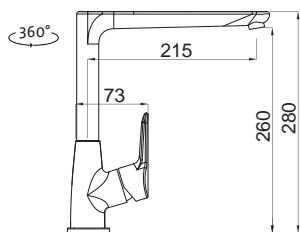

CASPIRA

Modelový rad: Sinks SFT cena v € s DPH 20%
SFTCACL Chróm – lesklý Skl. **129,80**