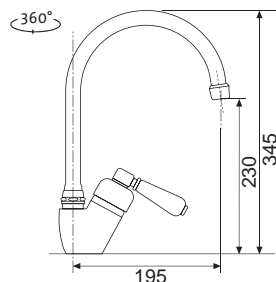

RETRO 54

Modelový rad: Sinks Armando Vicario cena v € s DPH 20 %
AVRT54CL Chróm – lesklý Skl. **151,70**
AVRT54BR Bronz Skl. **217,80**
AVRT54ME Meď Skl. **217,80**

RETRO CASANOVA

Modelový rad: Sinks Armando Vicario cena v € s DPH 20 %
AVRTCACL Chróm – lesklý Skl. **155,40**