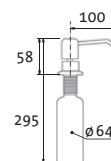

RETRO

vrchom plniteľný;
objem nádoby: 0,5 l
výška závitú
na pracovnú dosku: 55 mm

SIDAVRECL Chróm – lesklý
SIDAVREBR Bronz
SIDAVREME Meď

SET SAM.
Skl. **19,40** **28,50**
Skl. **29,80** **39,30**
Skl. **29,80** **39,30**
cena v € s DPH 20 %

23

KUCHYNSKÉ BATÉRIE