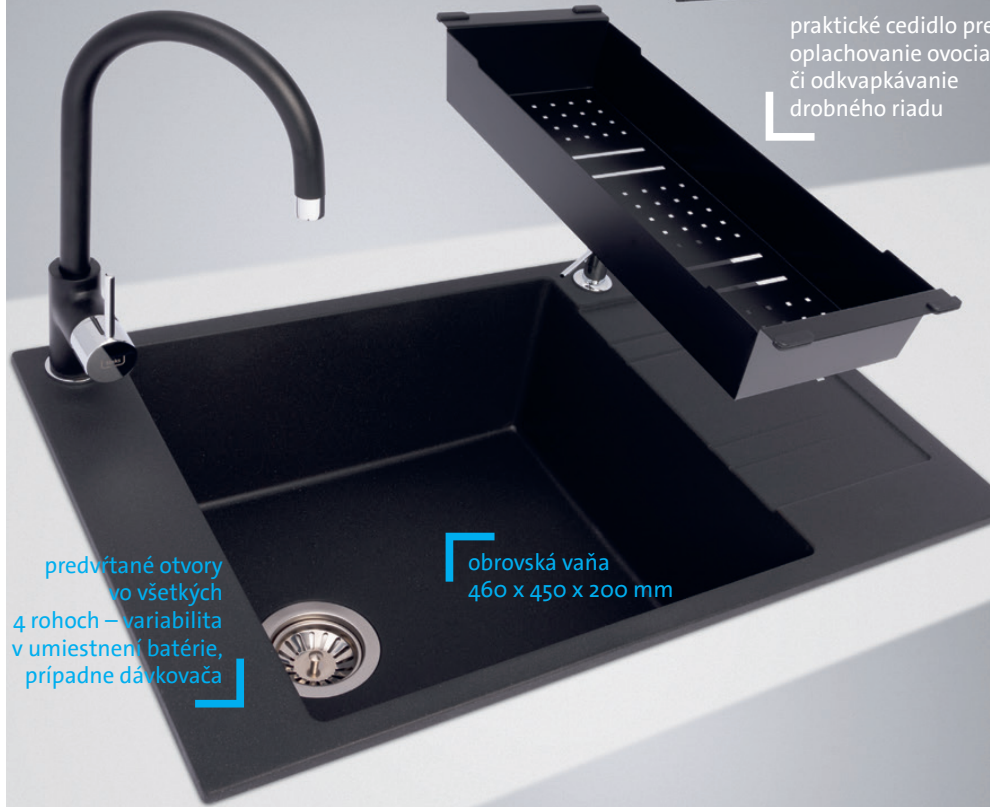

AJ PRE TIETO DREZY VYHOTOVUJEME PODĽA PRIANIA ZÁKAZNÍKA OTVOR PRE BATÉRIU
(A PRÍPADNE TIÉŽ PRE DÁVKOVAČ) ZDARMA

9

GRANITOVÉ DREZY

VARIO 780

VARIABILNÝ DREZ

S MOŽNOSŤOU
DÔMYSELNÉHO DOPLNKU
VARIO COMPLET

šikový nadstavec
pre rozšírenie
odkvapovej plochy
drezu

praktické cedidlo pre
oplachovanie ovocia
či odkvapkávanie
drobného riadu

predvŕtané otvory
vo všetkých
4 rohoch – variabilita
v umiestnení batérie,
prípadne dávkovača

obrovská vaňa
460 x 450 x 200 mm

VARIO 780