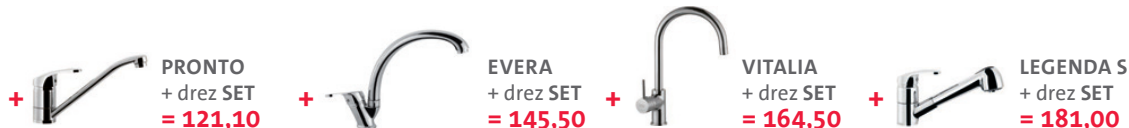

CLASSIC 860

HORNÝ
OTOČNÝ

SET **STSCLM8604355V** 0,5 3/2" Skl. Matný

cena drezu v €
s DPH 20%

82,20

Vonkajšie rozmery: 860×435 mm
Rozmery vane: 380×340 mm
Hĺbka: 150 mm
Skrinka: 500 mm (450 po úpr./bez bat.)
Modelový rad: Sinks STS, záruka 5 rokov