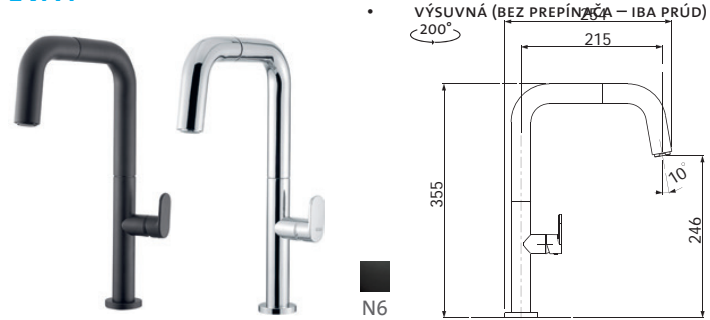

AVCFGRN6 Granit Skl. **330,20**

CONICA

Modelový rad: Sinks Armando Vicario cena v € s DPH 20 %

AVCNCL Chróm – lesklý Skl. **264,00**

AVCNGRN6 Granit Skl. **316,90**

21

EVA P

Modelový rad: Sinks Armando Vicario cena v € s DPH 20 %