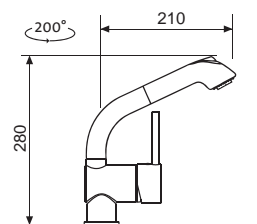

Model. rad: Sinks Armando Vicario cena v € s DPH 20%
AVMI35PCL Chróm – lesklý Skl. **177,30**

CASPIRA

Modelový rad: Sinks SFT cena v € s DPH 20%
SFTCACL Chróm – lesklý Skl. **129,80**

MIX 3 S

• VÝSUVNÁ (PREPÍNAČ – SPRCHA/PRÚD)