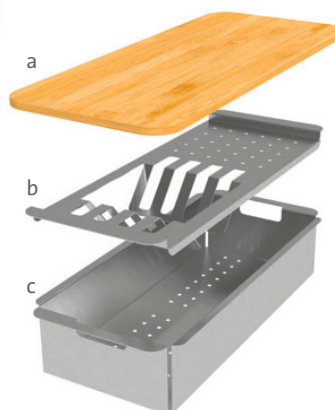

SD238 STEP/STEPER COMPLET

a) 415 × 178 × 15 mm
b) 396 × 157 × 57 mm
c) 396 × 178 × 80 mm **206,20**