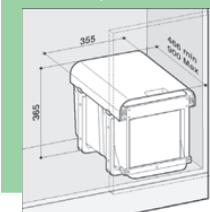

PAPRIKA INOX 40

cena v € s DPH 20 %

Spodná skrinka od 400 mm

EK9102 1× 11 | 11

Skl.

36,80

CENA ZAHŔŇA montážnu sadu. Kôš je z nerezovej ocele. Montáž na vnútornú stranu dvierok – pri otvorení sa veko koša vyklápa.

PATTY 30

ručný výsuv

cena v € s DPH 20 %

Skrinka od 300 mm

EK9076 1× 8 | + 1× 16 | 8 16

Skl.

82,20

CENA ZAHŔŇA montážnu sadu. Pevná a bezúdržbová konštrukcia z laminátu. Montáž na dno skrinky.

Nosnosť pojazdv do 30 kg

ALADIN 40

ručný výsuv

cena v € s DPH 20 %

Spodná skrinka od 400 mm

EK9013 1× 16 | 16

Skl.

64,00

CENA ZAHŔŇA montážnu sadu. Pevná a bezúdržbová konštrukcia z laminátu. Montáž na dno skrinky a k bočným stenám.

Nosnosť pojazdv do 30 kg

EKKO EASY 40

ručný výsuv

cena v € s DPH 20 %

Spodná skrinka od 400 mm
Nosnosť pojazdv do 30 kg

EK9098 2× 16 | 16 16

Skl.

78,10

CENA ZAHŔŇA montážnu sadu + 1× veko na zmiešaný odpad. Pevná a bezúdržbová konštrukcia z laminátu. Montáž na dno skrinky a k bočným stenám.

EKKO 40

KU KOŠU 34 L JE MOŽNÉ
PRIKÚPIŤ ODPADKOVÉ
VRECIÁ, VIĎ. STR. 27

ručný výsuv

cena v € s DPH 20 %

Spodná skrinka od 400 mm
Nosnosť pojazdv do 30 kg

EK9000 1× 34 | 34

Skl.

101,20

EK9004 2× 16 | 16 16

Skl.

102,90

EK9005 2× 8 | + 1× 16 | 16 8 8

Skl.

107,00

CENA ZAHŔŇA montážnu sadu. Pevná a bezúdržbová konštrukcia z laminátu. Montáž na dno skrinky a k bočným stenám.

25

EKKO FRONT 40

KU KOŠU 34 L JE MOŽNÉ
PRIKÚPIŤ ODPADKOVÉ
VRECIÁ, VIĎ. STR. 27

výsuv na dvierka

cena v € s DPH 20 %

Spodná skrinka pouze 400 mm
Nosnosť pojazdv do 30 kg

EK9073 1× 34 | 34

Skl.

144,20

EK9022 2× 16 | 16 16

Skl.

144,20

EK9023 2× 8 | + 1× 16 | 16 8 8

Skl.

148,80

CENA ZAHŔŇA montážnu sadu. Pevná a bezúdržbová konštrukcia z laminátu. Montáž na dno skrinky a k bočným stenám.

TANK 40

police – ručný výsuv

ručný výsuv

cena v € s DPH 20 %

Spodná skrinka od 400 mm
Nosnosť pojazdv do 30 kg

EK9093 2× 16 | 16 16

Skl.

133,10