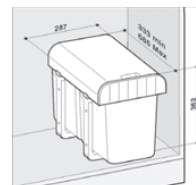

PAPRIKA INOX 40

cena v € s DPH 20 %

Spodná skrinka od 400 mm

EK9102 1× 11 | 11

Skl.

36,80

CENA ZAHŔŇA montážnu sadu. Kôš je z nerezovej ocele. Montáž na vnútornú stranu dvierok – pri otvorení sa veko koša vyklápa.

PATTY 30

ručný výsuv

cena v € s DPH 20 %

Skrinka od 300 mm

EK9076 1× 8 | + 1× 16 | 8 16

Skl.

82,20

CENA ZAHŔŇA montážnu sadu. Pevná a bezúdržbová konštrukcia z laminátu. Montáž na dno skrinky.

Nosnosť pojazdv do 30 kg

ALADIN 40

ručný výsuv

cena v € s DPH 20 %

Spodná skrinka od 400 mm

EK9013 1× 16 | 16

Skl.

64,00

CENA ZAHŔŇA montážnu sadu. Pevná a bezúdržbová konštrukcia z laminátu. Montáž na dno skrinky a k bočným stenám.

Nosnosť pojazdv do 30 kg

EKKO EASY 40

ručný výsuv

cena v € s DPH 20 %

Spodná skrinka od 400 mm
Nosnosť pojazdv do 30 kg

EK9098 2× 16 | 16 16

Skl.

78,10

CENA ZAHŔŇA montážnu sadu + 1× veko na zmiešaný odpad. Pevná a bezúdržbová konštrukcia z laminátu. Montáž na dno skrinky a k bočným stenám.

EKKO 40

KU KOŠU 34 L JE MOŽNÉ
PRIKÚPIŤ ODPADKOVÉ
VRECIÁ, VIĎ. STR. 27

ručný výsuv

cena v € s DPH 20 %

Spodná skrinka od 400 mm
Nosnosť pojazdv do 30 kg

EK9000 1× 34 | 34

Skl.

101,20

EK9004 2× 16 | 16 16

Skl.

102,90

EK9005 2× 8 | + 1× 16 | 16 8 8

Skl.

107,00

CENA ZAHŔŇA montážnu sadu. Pevná a bezúdržbová konštrukcia z laminátu. Montáž na dno skrinky a k bočným stenám.

25

EKKO FRONT 40

KU KOŠU 34 L JE MOŽNÉ
PRIKÚPIŤ ODPADKOVÉ
VRECIÁ, VIĎ. STR. 27

výsuv na dvierka

cena v € s DPH 20 %

Spodná skrinka pouze 400 mm
Nosnosť pojazdv do 30 kg

EK9073 1× 34 | 34

Skl.

144,20

EK9022 2× 16 | 16 16

Skl.

144,20

EK9023 2× 8 | + 1× 16 | 16 8 8

Skl.

148,80

CENA ZAHŔŇA montážnu sadu. Pevná a bezúdržbová konštrukcia z laminátu. Montáž na dno skrinky a k bočným stenám.

TANK 40

police – ručný výsuv

ručný výsuv

cena v € s DPH 20 %

Spodná skrinka od 400 mm
Nosnosť pojazdv do 30 kg

EK9093 2× 16 | 16 16

Skl.

133,10