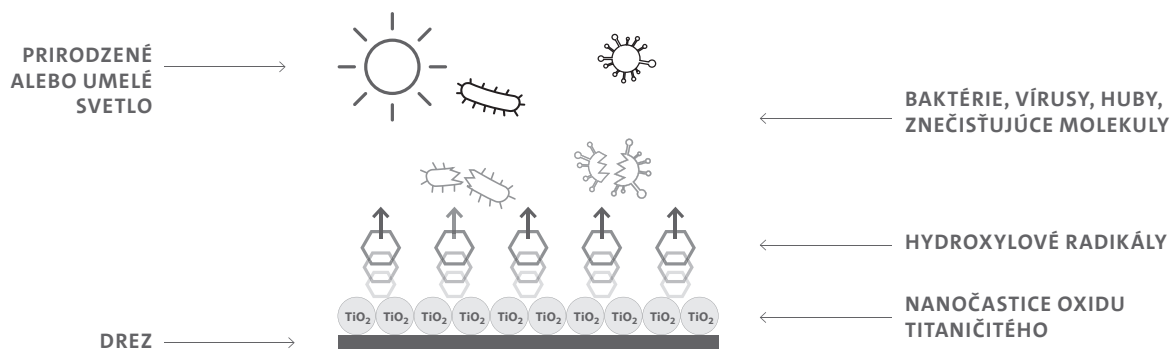

ARIAPURA — najnovšia generácia antibakteriálnej ochrany

Ako funguje ARIAPURA?

- Ide o permanentnú fotokatalýzu oxidu titaničitého
- Aktívne činidlo je v celej hmote drezu
- Využíva UV-A žiarenie

Čo prináša ARIAPURA?

- **Samočistiacu schopnosť drezu** →
- **Permanentné čistenie okolitého vzduchu**
- **Zásadnú redukciu pachov v celej kuchyni**
- **Elimináciu choroboplodných zárodkov a baktérií v dreze i okolitom vzduchu**
- **Obmedzuje usadzovanie vodného kameňa**

Čo je oxid titaničitý?

- Oxid titaničitý TiO₂ je zlúčenina kyslíku a titánu. V prírode sa vyskytuje v niekoľkých minerálnych formách

Aké má vlastnosti?

- Výrazne rozptyľuje svetlo a má vysokú opacitu
- Pohlcuje UV žiarenie a premieňa ho na neškodné teplo
- Pôsobí ako fotokatalyzátor v prítomnosti UV žiarenia
- Je schopný priamej oxidácie organických látok – vďaka tomu majú materiály, ktoré ho obsahujú, dezinfekčné a samočistiace schopnosti

Aké má využitie?

- Je používaný ako pigment zabezpečujúci bielosť a nepriehľadnosť farieb, povlakov, plastov, papiera, atramentov, potravín, kozmetiky a liečiv
- Vďaka schopnosti priamej oxidácie je pridávaný do náterov, cementov, okenných skiel, glazúr a iných materiálov
- Obsahujú ho niektoré solárne články
- V medicíne umožňuje zrastanie kostí s implantátmi, ako sú umelé kĺby a zuby
- Používa sa aj v optike – od slnečných okuliarov po zložitejšie optické prístroje

Vysvetlivky k popisu v akciovej ponuke

Typ montáže drezu – popis | piktogram

HORNÝ
PRESAHOVÝ
INTEGROVANÝ
SPODNÝ
CELOPLOŠNÝ
RDBTK341FI

1,0 3 1/2" Skl. Kefovaný

Kód	Hrúbka materiálu	Veľkosť sifónu	Dostupnosť Skl. = skladom, alebo u dodávateľa	Povrchová úprava
RDBTK341FI	1,0	3 1/2"	2-6 = tovar na objednávku (k dodaniu za 2-6 týždňov)	Kefovaný