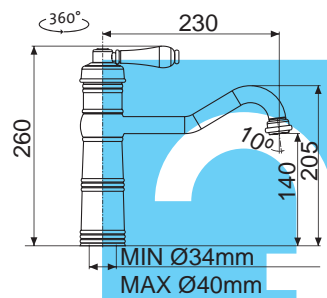

RETRO 54

Modelový rad: Sinks Armando Vicario cena v € s DPH 20 %
AVRT54CL Chróm – lesklý Skl. **151,70**
AVRT54BR Bronz Skl. **217,80**
AVRT54ME Meď Skl. **217,80**

RETRO CASANOVA

Modelový rad: Sinks Armando Vicario cena v € s DPH 20 %
AVRTCACL Chróm – lesklý Skl. **155,40**