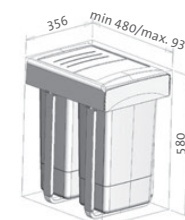

Nosnosť pojazdv do 30 kg

SD104 Prípravná doska – iroko

Iroko drevo odoláva deformáciám a je prirodzene stále – tzv. africký teak
520 × 300 mm **102,90**

SD105 Prípravná doska – iroko

Iroko drevo odoláva deformáciám a je prirodzene stále – tzv. africký teak
413 × 250 mm **94,60**