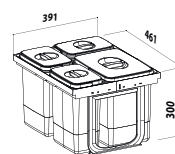

JAZZ 450

STABILNÝ RÁM
PRE UPEVNENIE
DO ČELA I DNA
VÝSUVU
VHODNÉ DO VŠETKÝCH
TYPOV VÝSUVOV

JAZZ 450

EK2451 1× 15 l + 3× 7 l

Skl.

cena v € s DPH 20%

82,20

Spodná skrinka: 450 mm
Šírka koša 391 mm
Výška koša 300 mm