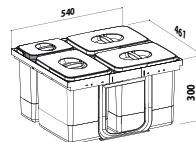

JAZZ 600

EK2601 3× 15 l + 1× 7 l

Skl.

cena v € s DPH 20%

102,90

Spodná skrinka: 600 mm
Šírka koša 540 mm
Výška koša 300 mm

Súčasťou je stabilný nosný rám, do ktorého sú nádoby pevne zasadené. Montuje sa na čelo a dno výsuvu. Univerzálny do všetkých typov výsuvov.