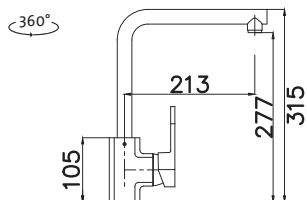

ELKA

Modelový rad: Sinks SFT cena v € s DPH 20%
SFTCL Chróm – lesklý Skl. **107,00**