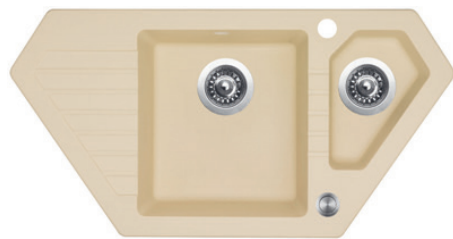

30

cena drezu v €
s DPH 20%

3 1/2" Skl. **231,00**

NOVINKA: S EXCENTRICKÝM
OVLÁDAČOM „CLICK-CLACK“

Vonkajšie rozmery: 800×510 mm
Rozmery vane: 340×460 mm
Hĺbka: 190 mm
Skrinka: 450 mm
Modelový rad: Sinks SGR, záruka 5 rokov
2×vyhotovený otvor, sifón 3 1/2" pre
úsporu miesta s odbočkou na umývačku
Doplňky SD: 114, 504, 505

OBROVSKÁ VAŇA 460 × 340 MM UNIKÁTNE
ORIENTOVANÁ „NA VÝŠKU“ – PRE MONTÁŽ
AJ DO SPODNEJ SKRINKY 450 MM!

VITALIA
+ drez
= 312,80

ELKA
+ drez
= 329,80

VITALIA GR
+ drez
= 338,00

ENIGMA S GR
+ drez
= 445,50

BRAVO 850.1