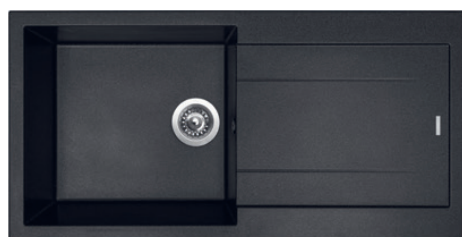

AMANDA 990

HORNÝ
SPODNÝ
OTOČNÝ

TLAM99050074

3 1/2" Skl.

cena drezu v €
s DPH 20%

367,40

Vonkajšie rozmery: 990 × 500 mm
Rozmery vane: 460 × 430 mm
Hĺbka: 210 mm
Skrinka: 600 mm
Modelový rad: Sinks Telma, záruka 10 rokov
Doplnky SD: 104, 111, 113, 114

74

**ARIAPURA – najnovšia generácia
antibakteriálnej ochrany** (viac na str. 2)

VITALIA
+ drez
= **449,60**

ELKA
+ drez
= **466,10**

VITALIA GR
+ drez
= **474,40**

ENIGMA S GR
+ drez
= **581,80**