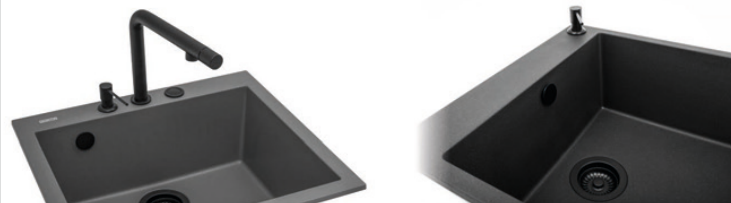

Náhradné sitko 3 1/2"

SPN816
pre manuálne ovládanie

7,90

Náhradné sitko 3 1/2"

SPN818
pre excentrické ovládanie

10,70

Krytka odtoku sitkového ventilu

TL904
iba pre drezy
z modelového radu
Sinks Telma

24,40

Adaptér pre drvič (FI)

SD231
Iba pre drezy
BOX, BOXER, EVO
vo verzii s výpusťou „FI“

102,90

Drvič odpadu

RD901
el. príkon: 220 V
výkon: 0,5 HP (375 W)
objem drviacej komory:
1 300 ml
pneumatický spínač
je súčasťou dodávky

412,80

Predĺženie úspory miesta

NOVINKA

SPN832
200 mm

4,10

Dvojité pripojenie
na umývačku
a pračku

NOVINKA

SPN833

4,90

Podložka pod batériu

SI807

1,70

Kovová úchytka drezu Sinks
ULTRA

USULT4 – 4 ks 1,70
USULT6 – 6 ks 2,50
USULT8 – 8 ks 3,30
USULT10 – 10 ks 4,10

Záslepka na otvor
pre batériu

SI808
dĺžka závitů 6 cm

3,50

Sinks korunkový vrták

SIKOV
Ø 35 mm

7,40

Vrecia na odpady 34 l

NOVINKA

SISA34
rolka/50ks, biela
Vhodná pre koše EKKO 40, EKKO
FRONT 40 a samostatné
nádoby o objeme 34 l

9,30

Čierne komponenty pre granitový drez

NOVINKA

SPNBG3S

41,30

Čierne komponenty pre granitový dvojdrez

NOVINKA

SPNBG3D

50,80

Čierne komponenty pre granitový drez
s ovládačom „CLICK-CLACK“

NOVINKA

SPNBG3SXCC

82,20

Čierne komponenty pre granitový dvojdrez
s ovládačom „CLICK-CLACK“

NOVINKA

SPNBG3DXCC

105,80

Sinks ČISTENIE A ÚDRŽBA

Sinks čistiaca pasta

pre údržbu granitových
a nerezových drezov

• vyčistí a naleští

SCP002 – hmotnosť: 200 g

7,40

Sinks impregnácia

pre údržbu granitových drezov

• vodoodpudivá
• farebne zjednotí
• naleští

SIPGD001 – objem 200 ml

11,50

ČASTO KLADENÉ OTÁZKY

<https://www.sinks.cz/casto-kladene-otazky>

DOPLNKY A OSTATNÉ