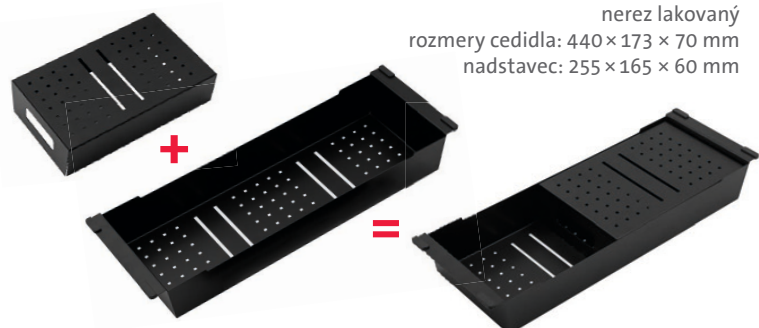

**Jedinečná ponuka sady granitového
drezu s granitovou batériou POLO
vo farbe 30 – Granblack**

VARIO 780 + batéria POLO

HORNÝ
OTOČNÝ

VA30POGR30
(granblack)

cena setu v €
s DPH 20%

233,70

SD507 VARIO COMPLET – ČIERNY

71,50

neroz lakovaný
rozmery cedidla: 440 x 173 x 70 mm
nadstavec: 255 x 165 x 60 mm

RAPID 780

HORNÝ
OTOČNÝ

SIGRA78043530

30

cena drezu v €
s DPH 20%

3 1/2" Skl. **181,40**