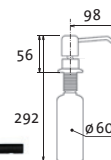

SIDAVBECL Chróm – lesklý

Skl. SET **11,50** SAM. **16,50**
 cena v € s DPH 20 %

LINE

vrchom plniteľný
objem nádoby: 0,5 l
výška závitú
na pracovnú dosku: 55 mm

SIDAVLICL Chróm – lesklý
SIDAVLICK Chróm – kefovaný
SIDAVLIBL Čierny