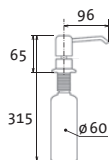

BEND

vrchom plniteľný
objem nádoby: 0,5 l
výška závitú
na pracovnú dosku: 70 mm

SIDAVBECL Chróm – lesklý

Skl. SET **11,50** SAM. **16,50**
cena v € s DPH 20 %