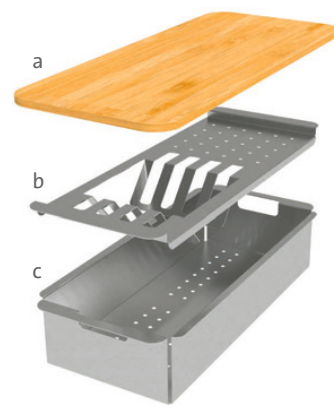

SD237 Cedidlo BOX/BOXER – plast

418 × 200 × 100 mm **27,00**

SD238 STEP/STEPER COMPLET

a) 415 × 178 × 15 mm
b) 396 × 157 × 57 mm
c) 396 × 178 × 80 mm **206,20**

SD239 BOX/BOXER COMPLET

a) 415 × 178 × 15 mm
b) 415 × 157 × 57 mm
c) 415 × 178 × 80 mm **206,20**