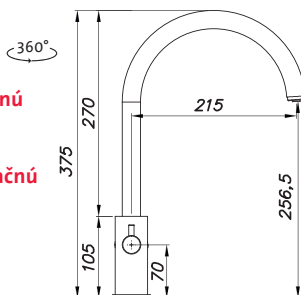

Modelový rad: Sinks SFT cena v € s DPH 20%
SFTFTCL Chróm – lesklý Skl. **201,70**