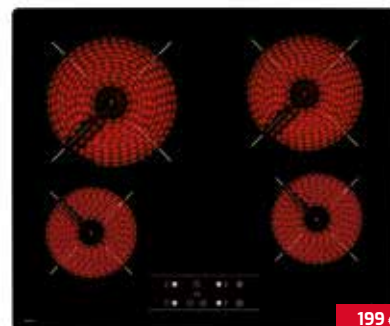

199 €

TB 6415 BK

- Sklokeramická varná deska 60 cm
- Dotykové ovládání
- Keramické sklo, hrana zabroušená do „C“
- 4 varné zóny:
  - 1 x Ø 210 mm
  - 1 x Ø 180 mm
  - 2 x Ø 145 mm
- Funkce Power Plus
- Systém bezpečnostního zablokování se senzorem akustického signálu
- Ukazatel zbytkového tepla
- Snadná instalace
- Maximální jmenovitý výkon 6 300 W
- Kód produktu: 40239042