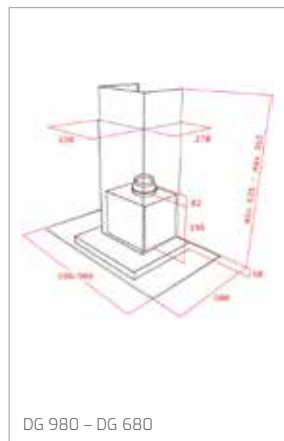

DG3 ISLA 980

FIH 16760

60 cm pracovní deska

DVI 88-G1

DLV 68660

DLV 99670 – DLV 98660

DVT 98660 – DVT 68660
DVT PRO 78780

DVN 97050