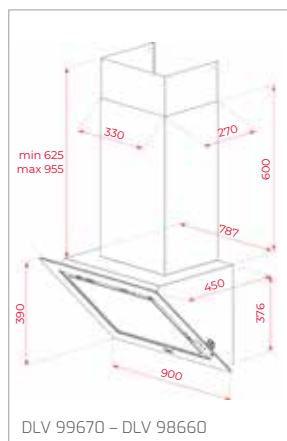

DG3 ISLA 980

FIH 16760

60 cm pracovní deska

DVI 88-G1

DLV 68660

DLV 99670 – DLV 98660

DVT 98660 – DVT 68660
DVT PRO 78780

DVN 97050