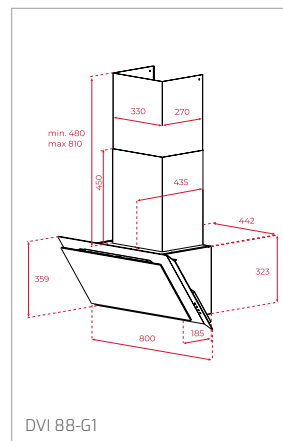

DPL 1185 ISLA