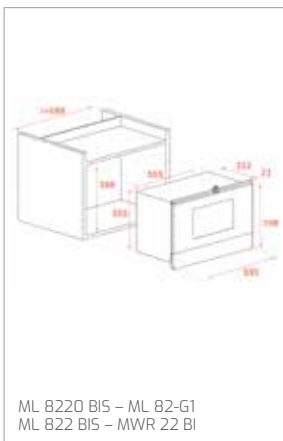

Technické náčrasy

TECHNICKÉ NÁKRESY

Vestavné trouby

Kompaktní trouby a kávovary

Mikrovlákné trouby

Varné desky

TECHNICKÉ NÁKRESY

IZC 32600 – IZS 34700
IBC 32000