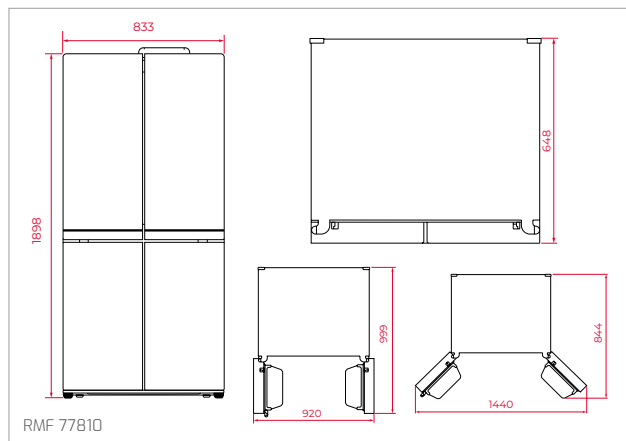

DFI 44700

Chladničky