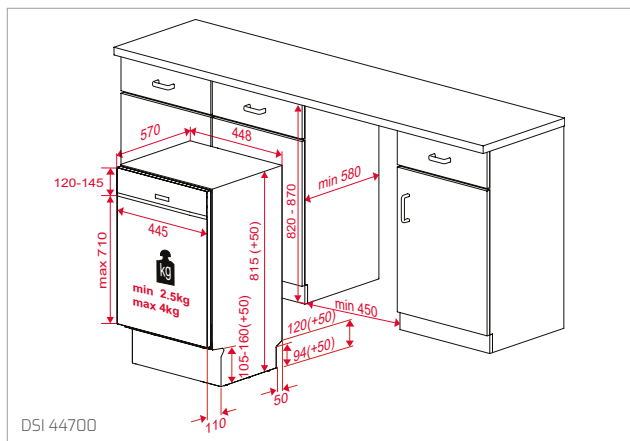

DFI 74910 - DFI 74950 - DFI 74960