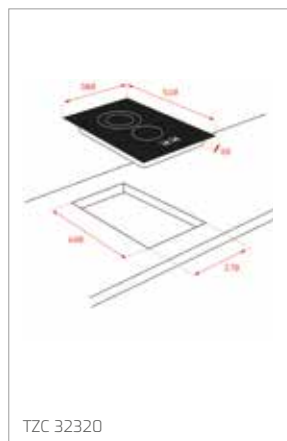

Technické náčrasy

TECHNICKÉ NÁKRESY

Vestavné trouby

Kompaktní trouby a kávovary

Mikrovlákné trouby

Varné desky

TECHNICKÉ NÁKRESY

IZC 32600 – IZS 34700
IBC 32000