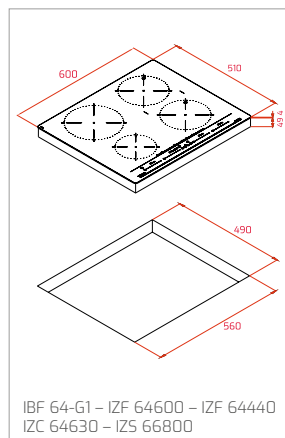

Technické náčrasy

TECHNICKÉ NÁKRESY

Vestavné trouby

Kompaktní trouby a kávovary

Mikrovlákné trouby

Varné desky

TECHNICKÉ NÁKRESY

IZC 32600 – IZS 34700
IBC 32000