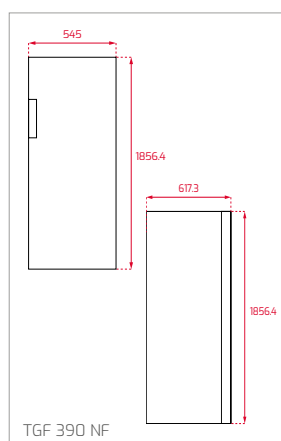

RFD 77820

TGF 390 NF