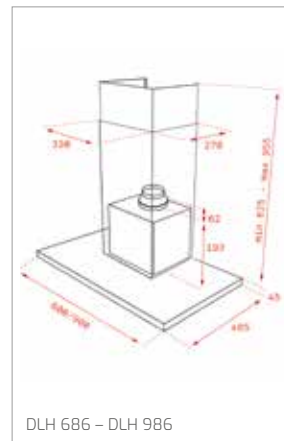

DG3 ISLA 980

FIH 16760

60 cm pracovní deska

DVI 88-G1

DLV 68660

DLV 99670 – DLV 98660

DVT 98660 – DVT 68660
DVT PRO 78780

DVN 97050