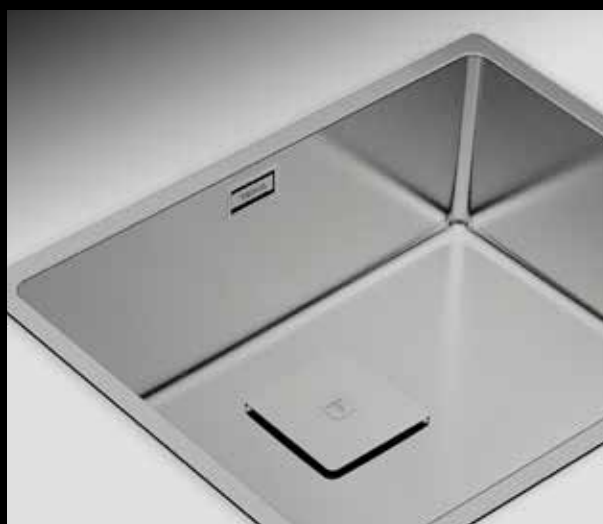

Dřezy Teka, to je maximální flexibilita při instalaci

Při výběru dřezu je nutné zvážit nejen styl kuchyně, ale také funkčnost a pohodlí.

Spodní montáž

V současnosti hodně oblíbený typ instalace využívaný v moderních kuchyních a zejména v pracovních deskách z přírodního kamene, mramoru, kompozitních materiálů nebo skla. Okraj dřezu se zapečetí těsnícím materiálem a lem dřezu tak tvoří pracovní deska. Dřez se uchytlí zespodu speciálními montážními úchytkami. Nedoporučujeme instalovat do dřevěné a laminátové desky, kde by vlivem častého kontaktu okraje desky s vodou došlo k jejímu poškození. Tento typ montáže je pak velmi snadný na údržbu a zároveň zabraňuje uvíznutí nečistot kolem nebo pod okrajem dřezu.

Horní montáž

Tento způsob montáže je stejný jako v případě položení dřezu na pracovní desku. Z estetického hlediska však jde o jednodušší alternativu montáže do roviny s deskou. Dřez se položí shora do výřezu na pracovní desce, avšak vrchní lem dřezu tvoří na pracovní desce jen velmi nepatrný přesah, vysoký jen tloušťkou nerezového plechu. Tento způsob montáže je vhodný pro všechny typy pracovních desek.