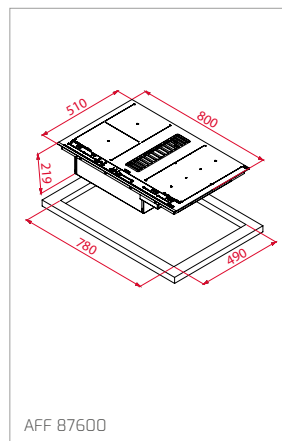

Technické náčrasy

TECHNICKÉ NÁKRESY

Vestavné trouby

Kompaktní trouby a kávovary

Mikrovlákné trouby

Varné desky

TECHNICKÉ NÁKRESY

IZC 32600 – IZS 34700
IBC 32000