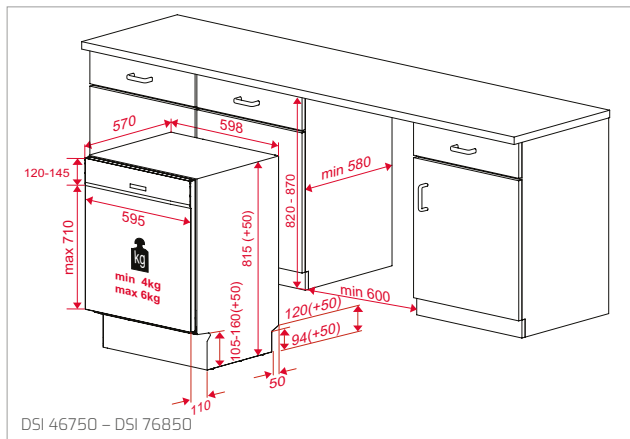

TECHNICKÉ NÁKRESY