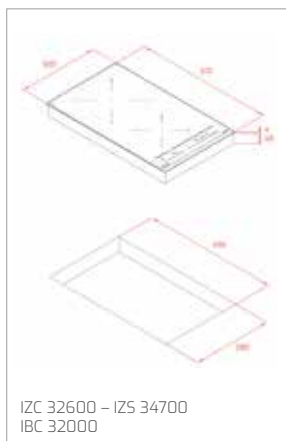

Technické náčrasy

TECHNICKÉ NÁKRESY

Vestavné trouby

Kompaktní trouby a kávovary

Mikrovlákné trouby

Varné desky

TECHNICKÉ NÁKRESY

IZC 32600 – IZS 34700
IBC 32000