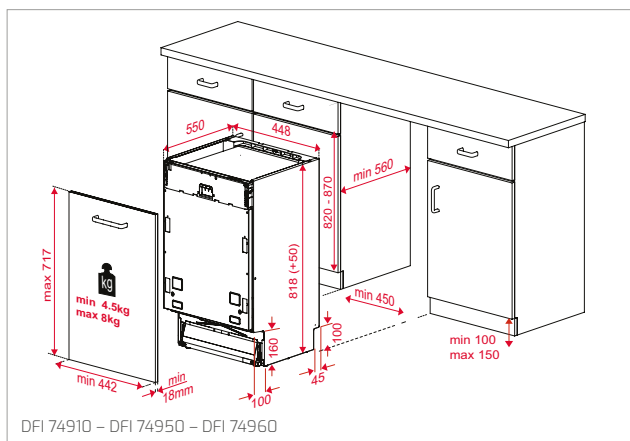

DSI 46750 - DSI 76850