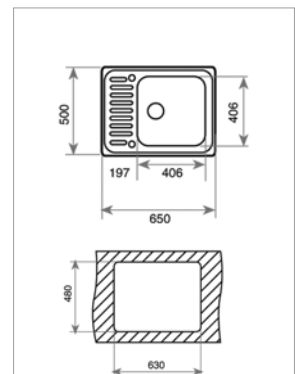

CLASSIC 1B 1/2D 650