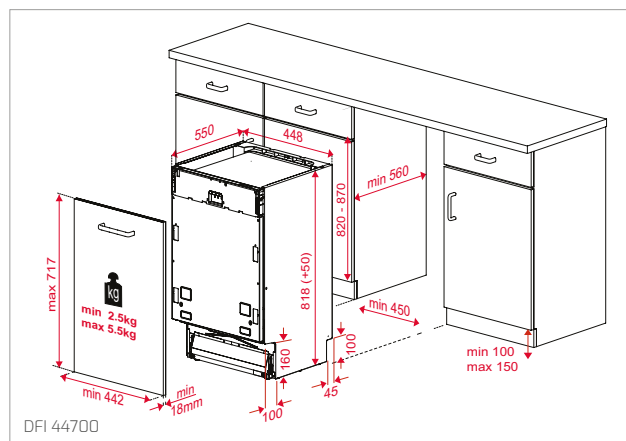

DFI 46900 - DFI 46700