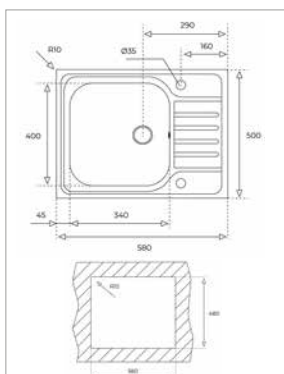

BAHIA 1B PLUS

CLASSIC 1B 1/2D 580