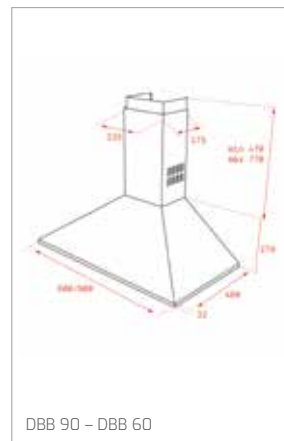

DG3 ISLA 980

FIH 16760

60 cm pracovní deska

DVI 88-G1

DLV 68660

DLV 99670 – DLV 98660

DVT 98660 – DVT 68660
DVT PRO 78780

DVN 97050