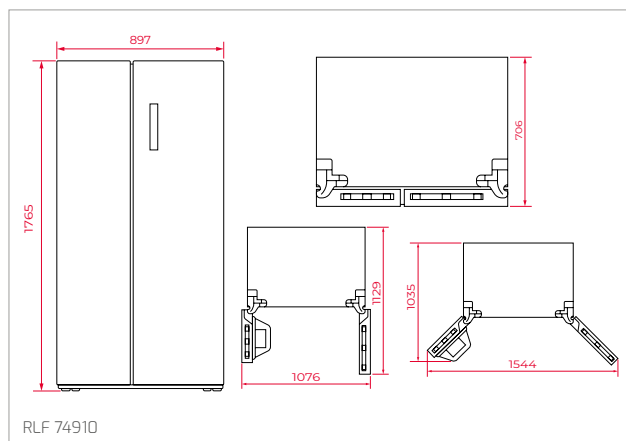

RMF 77810

RBF 78720 BK/WH

RLF 74910