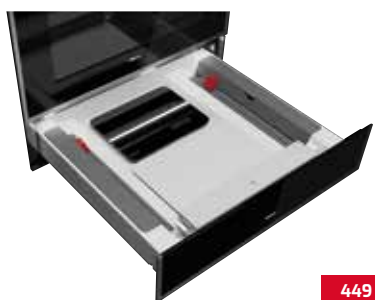

449 €

VS 152 GS BX

- Vakuovací zásuvka 15 cm, černé sklo + nerez
- Systém otevírání push-pull
- Držák role pro potravinovou fólii
- Držák role pro potravinářské sáčky
- Kuchyňská váha s ochranným krytem
- LED osvětlení
- Místo pro uložení příslušenství
- Kód produktu: 40589951

KIT VS/CP BK

KIT VS/CP ST

KIT VS/CP SM

KIT VS/CP LB

KIT VS/CP WH

KIT VS/CP AT

KIT VS/CP VN

KIT VS/CP BM

69 €

KIT VS/CP

- Čelní sklo pro ohřívací zásuvku CP 150 GS nebo vakuovací zásuvku VS 1520 GS
- Kód produktu:
  - KIT VS/CP BK: 111890002 (Urban Colors – Night River Black)
  - KIT VS/CP ST: 111890004 (Urban Colors – Stone Grey)
  - KIT VS/CP SM: 111890005 (Urban Colors – Steam Grey)
  - KIT VS/CP LB: 111890006 (Urban Colors – London Brick Brown)
  - KIT VS/CP WH: 111890003 (Urban Colors – White Marble)
  - KIT VS/CP AT: 111890009 (Country Style – Antracit)
  - KIT VS/CP VN: 111890008 (Country Style – Vanilla)
  - KIT VS/CP BM: 111490016 (G1 – Black Matt)