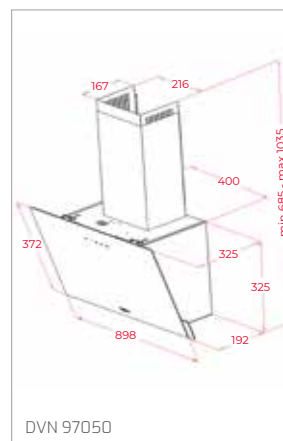

DG3 ISLA 980

FIH 16760

60 cm pracovní deska

DVI 88-G1

DLV 68660

DLV 99670 – DLV 98660

DVT 98660 – DVT 68660
DVT PRO 78780

DVN 97050