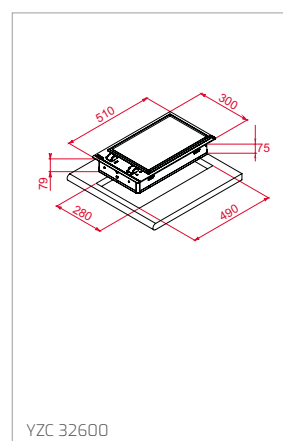

Technické náčrasy

TECHNICKÉ NÁKRESY

Vestavné trouby

Kompaktní trouby a kávovary

Mikrovlákné trouby

Varné desky

TECHNICKÉ NÁKRESY

IZC 32600 – IZS 34700
IBC 32000