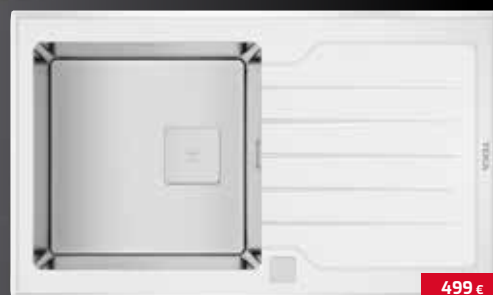

DIAMOND RS15 1B 1D 86 WH

499 €

- Skleněný dřez s nerezovou vanou, oboustranný
- Kompatibilní s edicí Urban Colors – White Marble
- Snadné čištění v rozích
- Odtoková souprava s přepadem a 3 1/2" sítkem, 2 otvory
- Dekorativní kryt odtoku
- SilentSmart, o 50 % méně hluku
- Vana 400 x 400/200 mm
- Rozměr 860 x 510 mm, síla plechu 1 mm
- Horní montáž (výřez 840 x 490 mm/R10)
- Instalace do skříňky o šířce min. 50 cm
- Kód produktu: 115100012