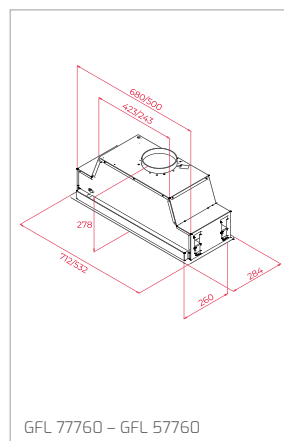

DG3 ISLA 980

FIH 16760

60 cm pracovní deska

DVI 88-G1

DLV 68660

DLV 99670 – DLV 98660

DVT 98660 – DVT 68660
DVT PRO 78780

DVN 97050