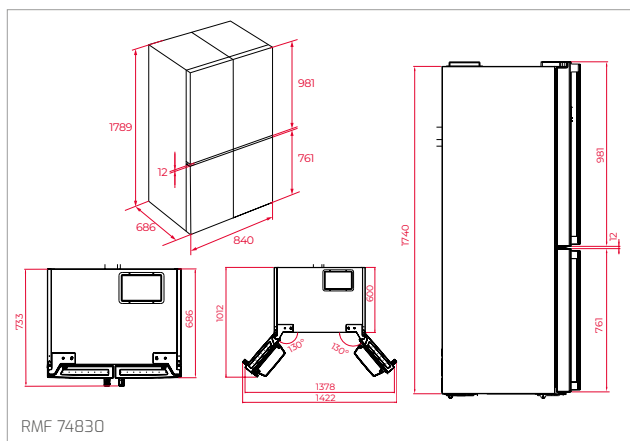

DSI 44700

RBF 78721

RMF 74830