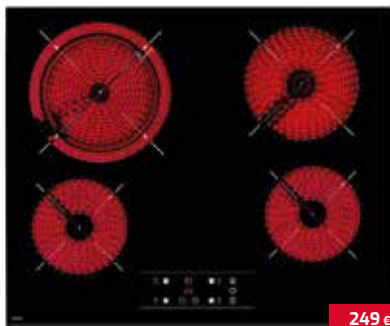

SKLOKERAMICKÉ, PLYNOVÉ A INDUKČNÍ VARNÉ DESKY

249 €

TZ 6420 BK

- Sklokeramická varná deska 60 cm
- Dotykové ovládání
- Keramické sklo, přední zkosená hrana
- 4 varné high light zóny:
  - 1 x Ø 210/180 mm
  - 1 x Ø 180 mm
  - 2 x Ø 145 mm
- Funkce Power Plus
- Systém bezpečnostního zablokování se senzorem akustického signálu
- Časovač
- Ukazatel zbytkového tepla
- Snadná instalace
- Maximální jmenovitý výkon 6 200 W
- Kód produktu: 40239020