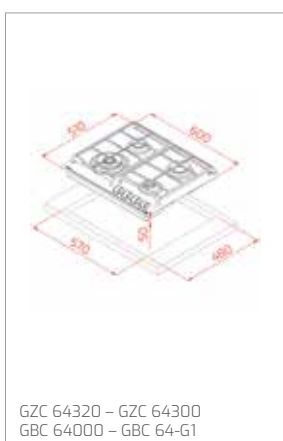

Technické náčrasy

TECHNICKÉ NÁKRESY

Vestavné trouby

Kompaktní trouby a kávovary

Mikrovlákné trouby

Varné desky

TECHNICKÉ NÁKRESY

IZC 32600 – IZS 34700
IBC 32000