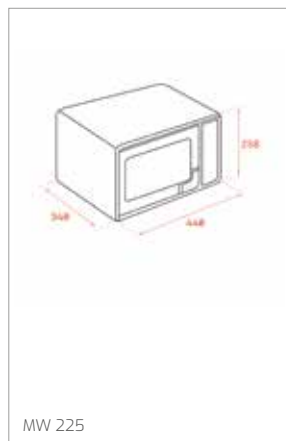

Technické náčrasy

TECHNICKÉ NÁKRESY

Vestavné trouby

Kompaktní trouby a kávovary

Mikrovlákné trouby

Varné desky

TECHNICKÉ NÁKRESY

IZC 32600 – IZS 34700
IBC 32000