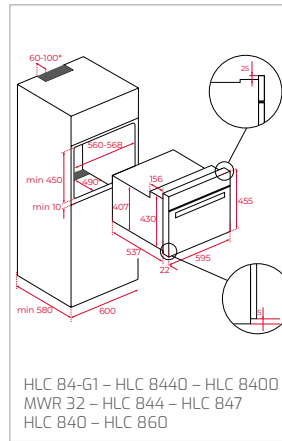

Technické náčrasy

TECHNICKÉ NÁKRESY

Vestavné trouby

Kompaktní trouby a kávovary

Mikrovlákné trouby

Varné desky

TECHNICKÉ NÁKRESY

IZC 32600 – IZS 34700
IBC 32000