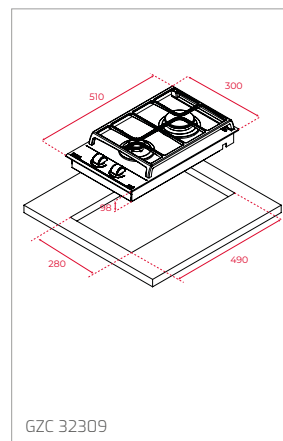

TECHNICKÉ NÁKRESY

Digitsoře