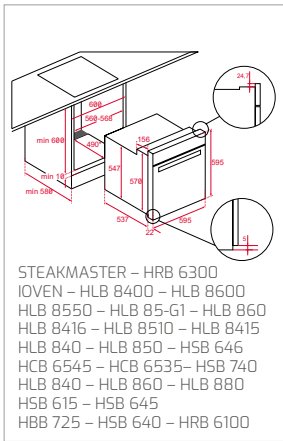

Technické náčrasy

TECHNICKÉ NÁKRESY

Vestavné trouby

Kompaktní trouby a kávovary

Mikrovlákné trouby

Varné desky

TECHNICKÉ NÁKRESY

IZC 32600 – IZS 34700
IBC 32000