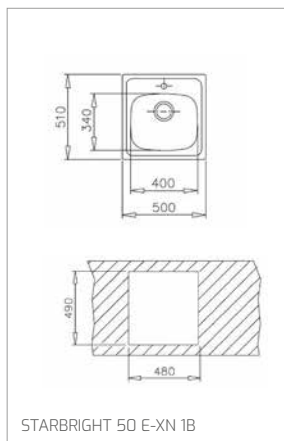

DEVA 45 I-CN 1B 1D