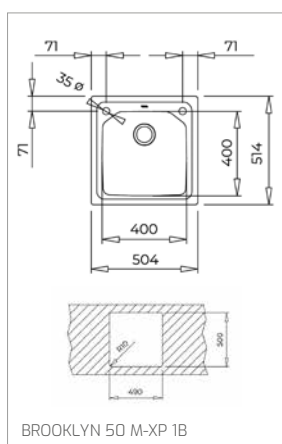

FLEXLINEA RS15 2B 580

BROOKLYN 50 M-XP 1B