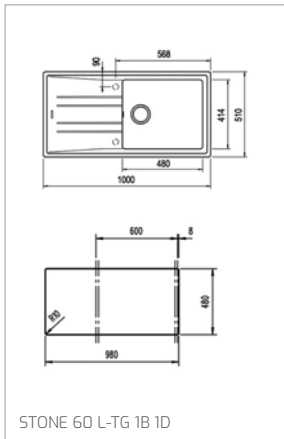

STARBRIGHT 50 E-XN 1B 1D

STARBRIGHT 60 E-XN 1 1/2B 1D

STARBRIGHT 80 E-XN 2B 1D

Granitové dřezy/Granitové dřezy ▼

STONE 90 B-TG 2B

STONE 60 B-TG 1 1/2B 1D

TECHNICKÉ NÁKRESY

STONE 60 L-TG 1B 1D