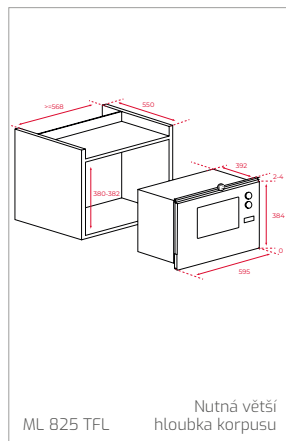

Technické náčrasy

TECHNICKÉ NÁKRESY

Vestavné trouby

Kompaktní trouby a kávovary

Mikrovlákné trouby

Varné desky

TECHNICKÉ NÁKRESY

IZC 32600 – IZS 34700
IBC 32000