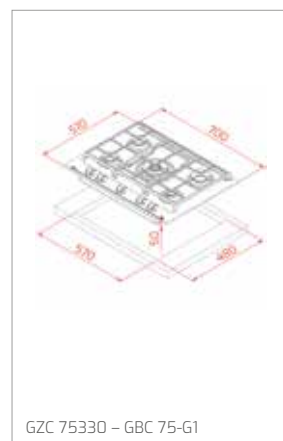

Technické náčrasy

TECHNICKÉ NÁKRESY

Vestavné trouby

Kompaktní trouby a kávovary

Mikrovlákné trouby

Varné desky

TECHNICKÉ NÁKRESY

IZC 32600 – IZS 34700
IBC 32000