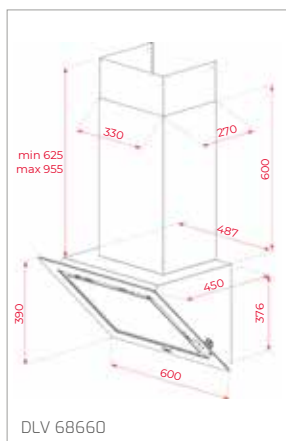

DG3 ISLA 980

FIH 16760

60 cm pracovní deska

DVI 88-G1

DLV 68660

DLV 99670 – DLV 98660

DVT 98660 – DVT 68660
DVT PRO 78780

DVN 97050