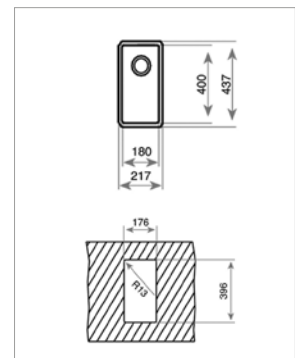

BE LINEA RS15 18.40