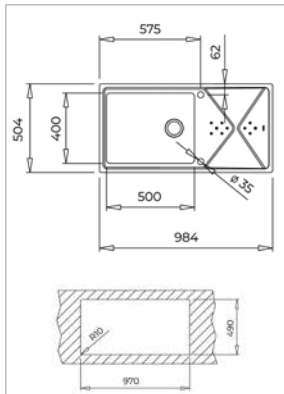

TECHNICKÉ NÁKRESY

BROOKLYN 60 M-XP 1B 1D PLUS