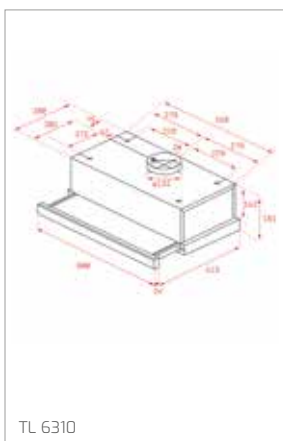

DG3 ISLA 980

FIH 16760

60 cm pracovní deska

DVI 88-G1

DLV 68660

DLV 99670 – DLV 98660

DVT 98660 – DVT 68660
DVT PRO 78780

DVN 97050