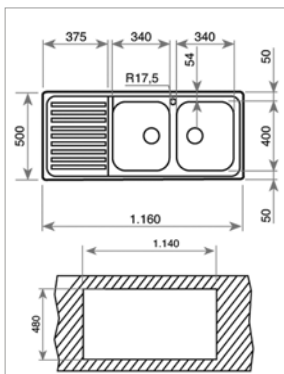

CLASSIC 2B 1D