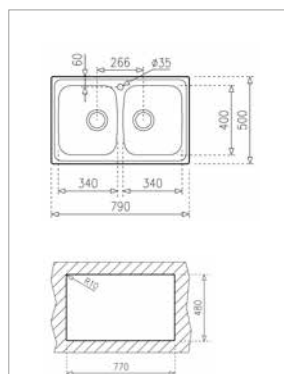

ANGULAR 2B

UNIVERSE 80 T-XN 2B