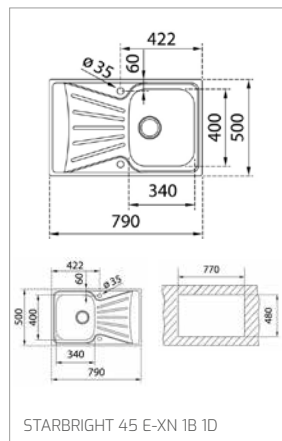

STARBRIGHT 45 E-XN 1B RND