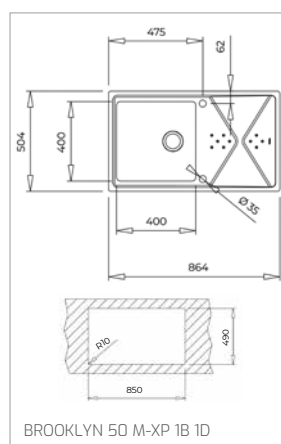

FLEXLINEA RS15 50.40
METAL.ED. FLEXLINEA RS15 50.40

BROOKLYN 50 M-XP 1B 1D