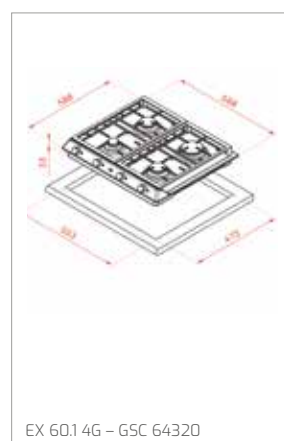

Technické náčrasy

TECHNICKÉ NÁKRESY

Vestavné trouby

Kompaktní trouby a kávovary

Mikrovlákné trouby

Varné desky

TECHNICKÉ NÁKRESY

IZC 32600 – IZS 34700
IBC 32000