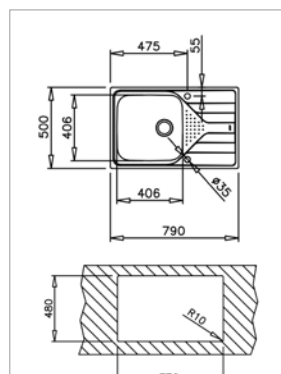

STYLO 1B - TEKAWAY STYLO 1B

UNIVERSE 50 T-XP 1B D MAX