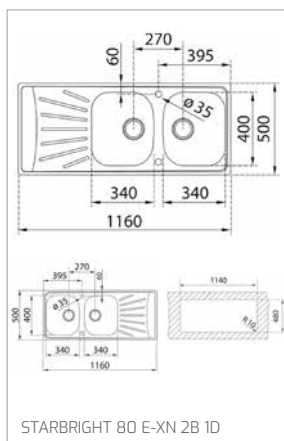

STARBRIGHT 50 E-XN 1B 1D

STARBRIGHT 60 E-XN 1 1/2B 1D

STARBRIGHT 80 E-XN 2B 1D

Granitové dřezy/Granitové dřezy ▼

STONE 90 B-TG 2B

STONE 60 B-TG 1 1/2B 1D

TECHNICKÉ NÁKRESY

STONE 60 L-TG 1B 1D