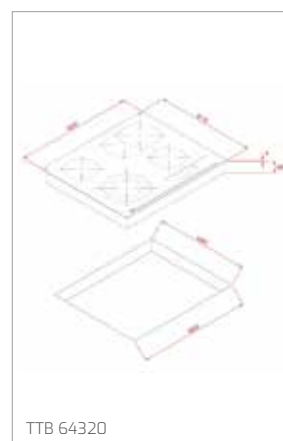

Technické náčrasy

TECHNICKÉ NÁKRESY

Vestavné trouby

Kompaktní trouby a kávovary

Mikrovlákné trouby

Varné desky

TECHNICKÉ NÁKRESY

IZC 32600 – IZS 34700
IBC 32000