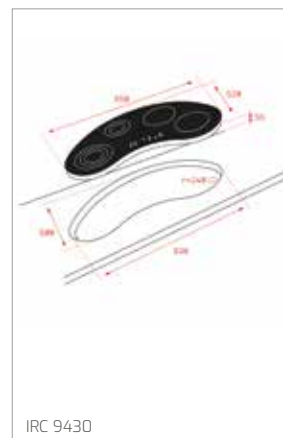

Technické náčrasy

TECHNICKÉ NÁKRESY

Vestavné trouby

Kompaktní trouby a kávovary

Mikrovlákné trouby

Varné desky

TECHNICKÉ NÁKRESY

IZC 32600 – IZS 34700
IBC 32000