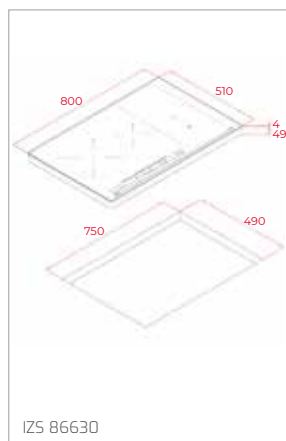

Technické náčrasy

TECHNICKÉ NÁKRESY

Vestavné trouby

Kompaktní trouby a kávovary

Mikrovlákné trouby

Varné desky

TECHNICKÉ NÁKRESY

IZC 32600 – IZS 34700
IBC 32000