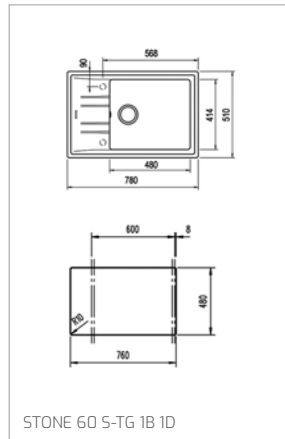

STARBRIGHT 50 E-XN 1B 1D

STARBRIGHT 60 E-XN 1 1/2B 1D

STARBRIGHT 80 E-XN 2B 1D

Granitové dřezy/Granitové dřezy ▼

STONE 90 B-TG 2B

STONE 60 B-TG 1 1/2B 1D

TECHNICKÉ NÁKRESY

STONE 60 L-TG 1B 1D