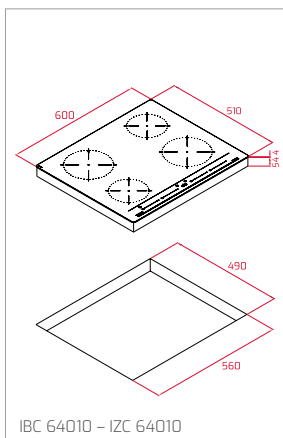

Technické náčrasy

TECHNICKÉ NÁKRESY

Vestavné trouby

Kompaktní trouby a kávovary

Mikrovlákné trouby

Varné desky

TECHNICKÉ NÁKRESY

IZC 32600 – IZS 34700
IBC 32000