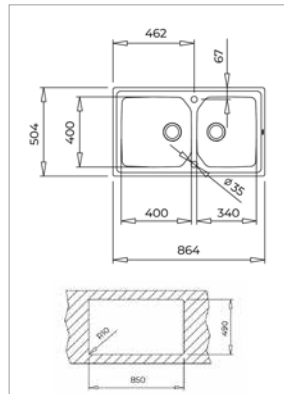

BROOKLYN 90 M-XP 2B