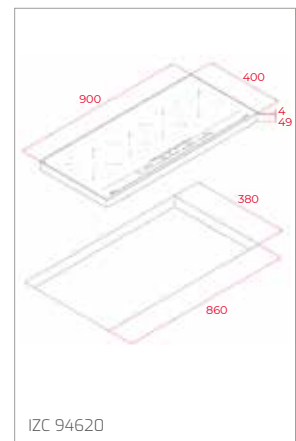

Technické náčrasy

TECHNICKÉ NÁKRESY

Vestavné trouby

Kompaktní trouby a kávovary

Mikrovlákné trouby

Varné desky

TECHNICKÉ NÁKRESY

IZC 32600 – IZS 34700
IBC 32000