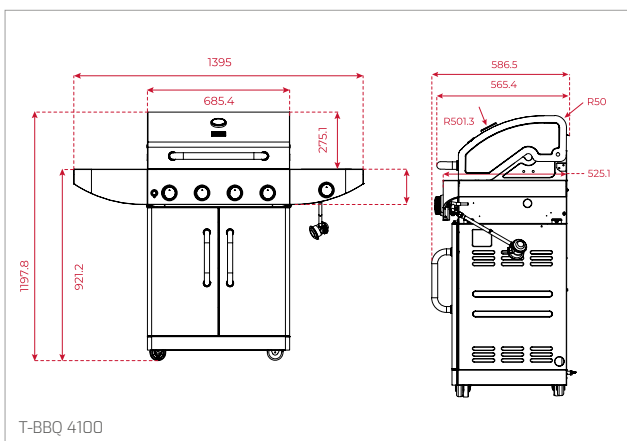

RADEA R10 50.40

RADEA R10 40.40

T-BBQ 4100