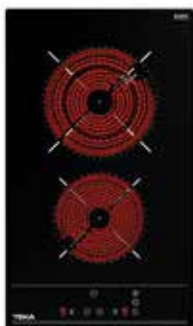

149 €

TZC 32320 TTC BK

- Řada VarioPro
- Modulární sklokeramická varná deska 30 cm
- Dotykové ovládání
- Keramické sklo, přední zkosená hrana
- Dvě varné zóny:
  - 1 x Ø 120/180 mm
  - 1 x Ø 145 mm
- Časovač
- Ukazatel zbytkového tepla
- Snadná instalace
- Maximální jmenovitý výkon: 2 900 W
- Kód produktu: 112540002