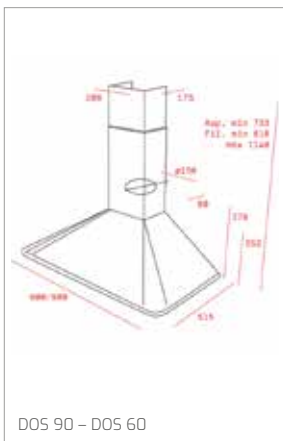

DG3 ISLA 980

FIH 16760

60 cm pracovní deska

DVI 88-G1

DLV 68660

DLV 99670 – DLV 98660

DVT 98660 – DVT 68660
DVT PRO 78780

DVN 97050