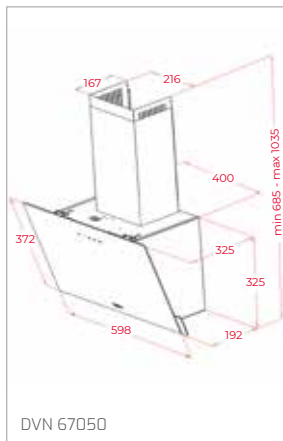

DG3 ISLA 980

FIH 16760

60 cm pracovní deska

DVI 88-G1

DLV 68660

DLV 99670 – DLV 98660

DVT 98660 – DVT 68660
DVT PRO 78780

DVN 97050