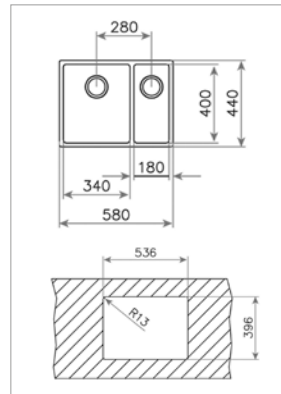

BE LINEA RS15 2B 580