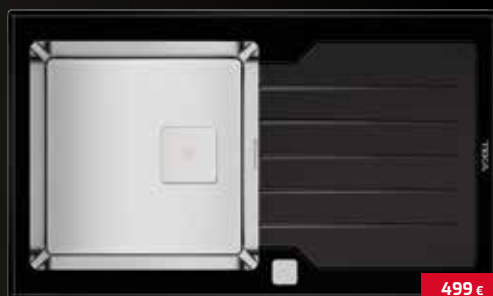

DIAMOND RS15 1B 1D 86 BK

499 €

- Skleněný dřez s nerezovou vanou, oboustranný
- Kompatibilní s edicí Urban Colors – Night River Black
- Snadné čištění v rozích
- Odtoková souprava s přepadem a 3 1/2" sítkem, 2 otvory
- Dekorativní kryt odtoku
- SilentSmart, o 50 % méně hluku
- Vana 400 x 400/200 mm
- Rozměr 860 x 510 mm, síla plechu 1 mm
- Horní montáž (výřez 840 x 490 mm/R10)
- Instalace do skříňky o šířce min. 50 cm
- Kód produktu: 115100011