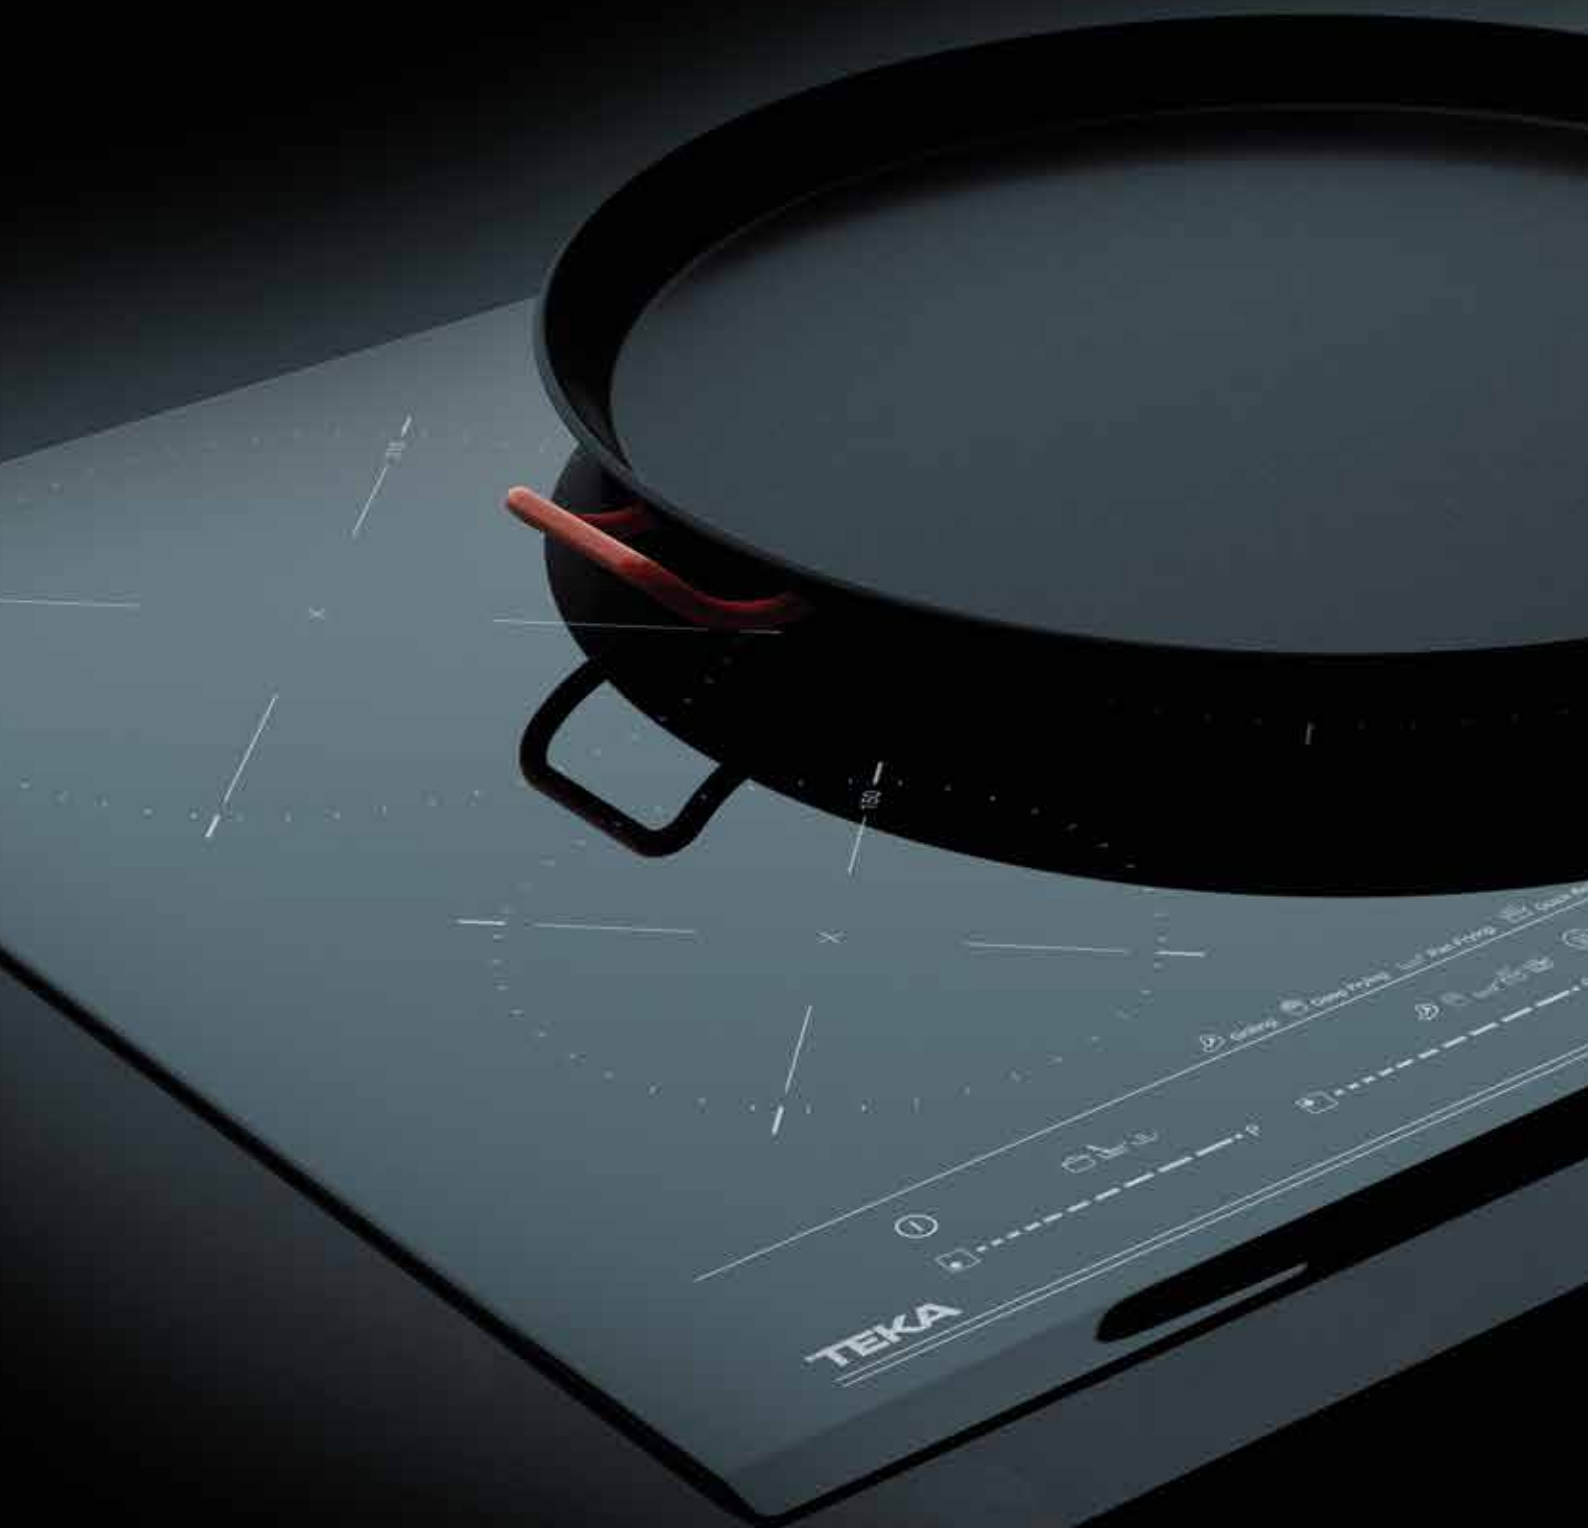

Varné desky

Přidejte do každého receptu své osobní kouzlo

Řada MasterSense

MAXIMÁLNÍ PRECIZNOST

Řada MasterSense nabízí funkce vaření s teplotními senzory, které zaručují dokonalé výsledky u každého receptu. Má také další super vlastnosti jako XXL zóny, které detekují velikost a tvar různého kuchyňského nádobí a podle toho aktivují teplo, a zóny Flex pro kuchyňské nádobí do 40 cm.

S touto řadou si můžete užít i speciální funkce, jako je SlideCooking. Řada je k dispozici v různých šířkách a v tom nejlepším designu. Navíc vyniká vysokou odolností díky celosvětově proslulému keramickému sklu Schott.

V roce 2022 byly varné desky řady MasterSense oceněny samotnými spotřebiteli v soutěži Product of the Year za oblast Inovace. Možnost vaření s teplotními senzory a precizní kontrola teploty připravovaného pokrmu byly právě těmi inovativními prvky, které spotřebitelé na této řadě varných desek ocenili.