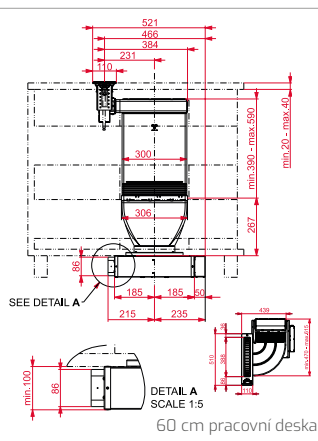

DG3 ISLA 980

FIH 16760

60 cm pracovní deska

DVI 88-G1

DLV 68660

DLV 99670 – DLV 98660

DVT 98660 – DVT 68660
DVT PRO 78780

DVN 97050