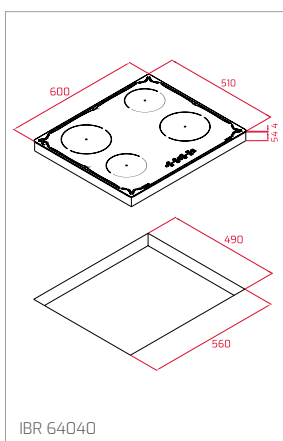

Technické náčrasy

TECHNICKÉ NÁKRESY

Vestavné trouby

Kompaktní trouby a kávovary

Mikrovlákné trouby

Varné desky

TECHNICKÉ NÁKRESY

IZC 32600 – IZS 34700
IBC 32000