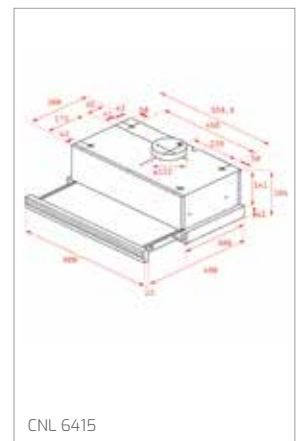

DG3 ISLA 980

FIH 16760

60 cm pracovní deska

DVI 88-G1

DLV 68660

DLV 99670 – DLV 98660

DVT 98660 – DVT 68660
DVT PRO 78780

DVN 97050