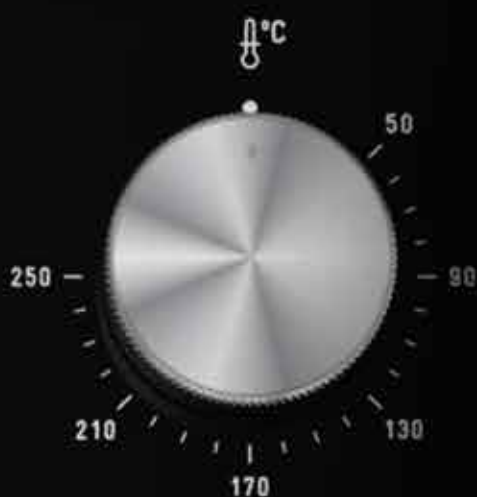

Představujeme revoluci v přípravě **mražených a smažených pokrmů**.

Díky **funkci AirFry** si od teď užijete i smažené pokrmy jako hranolky, nugety nebo křidélka ve zdravější variantě bez přidání oleje.

Součástí výbavy trouby je **FryMaster Box – děrovaný plech** navržený speciálně pro trouby s AirFry funkcí. Funguje tak, že vzduch prochází otvory a jídlo se peče rovnoměrně bez nutnosti otáčení.

Při vývoji této trouby jsme mysleli i na pohodlí a místo v kuchyni. Výsledkem je trouba s množstvím funkcí, které nahradí další kuchyňské spotřebiče. Ušetří tak cenný prostor ve vaší kuchyni.