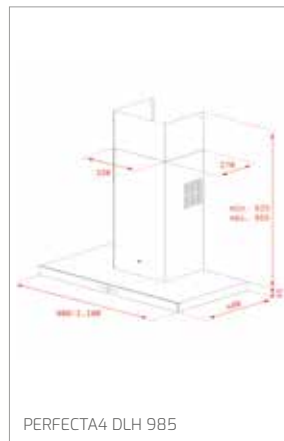

DG3 ISLA 980

FIH 16760

60 cm pracovní deska

DVI 88-G1

DLV 68660

DLV 99670 – DLV 98660

DVT 98660 – DVT 68660
DVT PRO 78780

DVN 97050