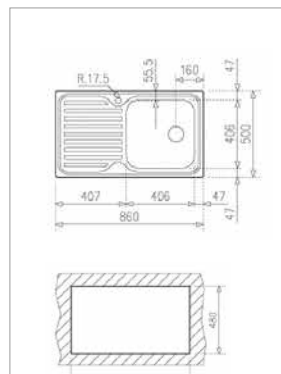

CLASSIC 1B 1D