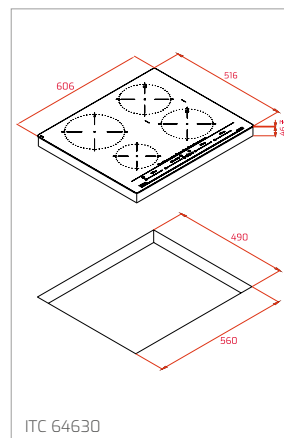

Technické náčrasy

TECHNICKÉ NÁKRESY

Vestavné trouby

Kompaktní trouby a kávovary

Mikrovlákné trouby

Varné desky

TECHNICKÉ NÁKRESY

IZC 32600 – IZS 34700
IBC 32000