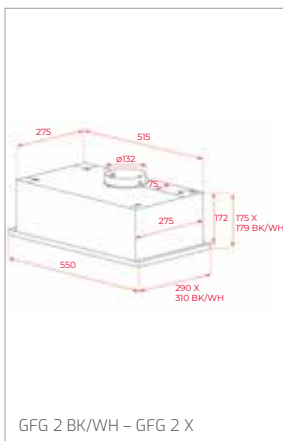

DG3 ISLA 980

FIH 16760

60 cm pracovní deska

DVI 88-G1

DLV 68660

DLV 99670 – DLV 98660

DVT 98660 – DVT 68660
DVT PRO 78780

DVN 97050