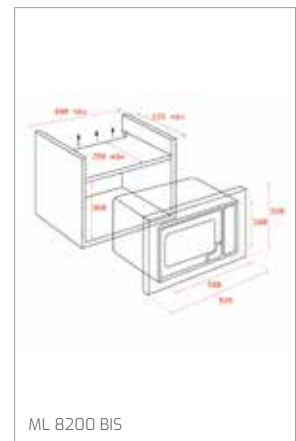

Technické náčrasy

TECHNICKÉ NÁKRESY

Vestavné trouby

Kompaktní trouby a kávovary

Mikrovlákné trouby

Varné desky

TECHNICKÉ NÁKRESY

IZC 32600 – IZS 34700
IBC 32000