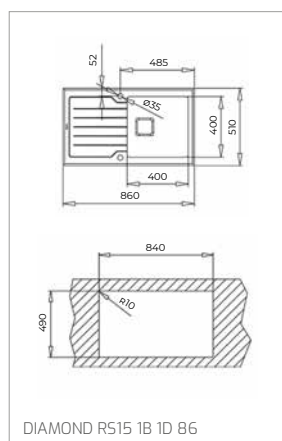

ZENIT RS15 1B 1D L 86