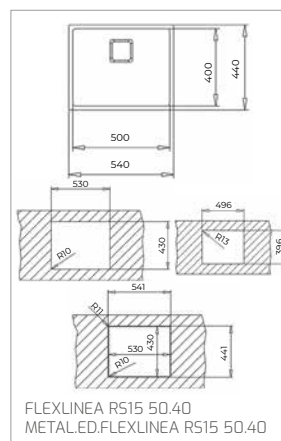

FORLINEA RS15 40.40