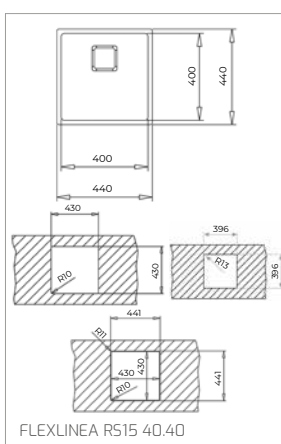

FORLINEA RS15 50.40

FLEXLINEA RS15 40.40