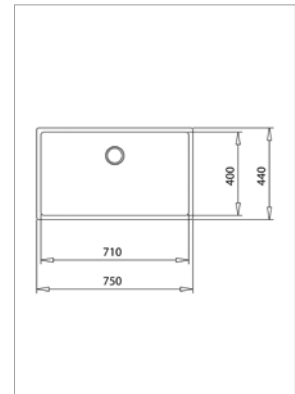

BE LINEA RS15 71.40