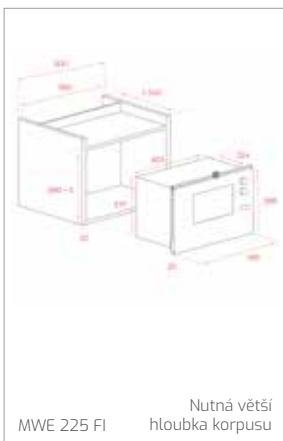

Technické náčrasy

TECHNICKÉ NÁKRESY

Vestavné trouby

Kompaktní trouby a kávovary

Mikrovlákné trouby

Varné desky

TECHNICKÉ NÁKRESY

IZC 32600 – IZS 34700
IBC 32000