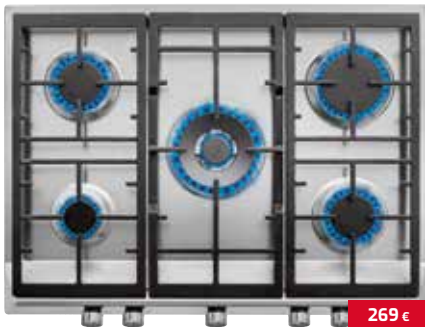

269 €

EX 70.1 5G AI AL DR CI NTB X

- Plynová varná deska 70 cm
- 5 varných zón
- Broušená nerezová ocel
- 3 samostatné litinové mřížky
- Systém automatického zapalování
- Bezpečnostní automatický zámek
- 5 varných zón:
- 1 dvojitý hořák (4,00 kW)
- 1 rychlý hořák (2,8 kW)
- 2 střední hořáky (1,75 kW)
- 1 pomocný hořák (1 kW)
- Typ plynu: zemní/PB
- Kód produktu: 112610037