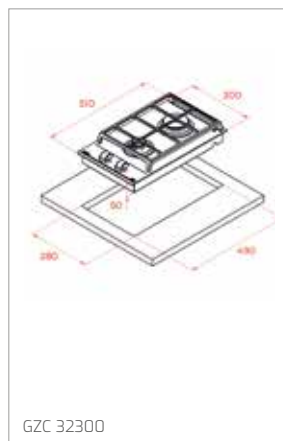

TECHNICKÉ NÁKRESY

Digitsoře