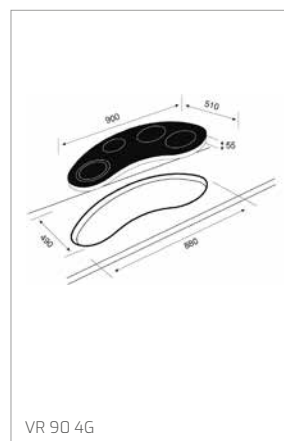

Technické náčrasy

TECHNICKÉ NÁKRESY

Vestavné trouby

Kompaktní trouby a kávovary

Mikrovlákné trouby

Varné desky

TECHNICKÉ NÁKRESY

IZC 32600 – IZS 34700
IBC 32000