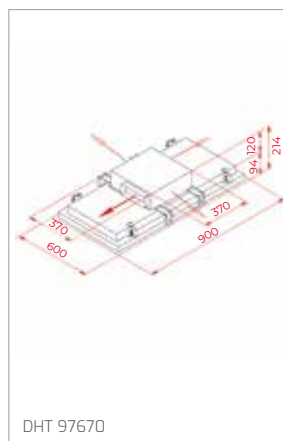

TECHNICKÉ NÁKRESY

GZC 32300

Digitsoře