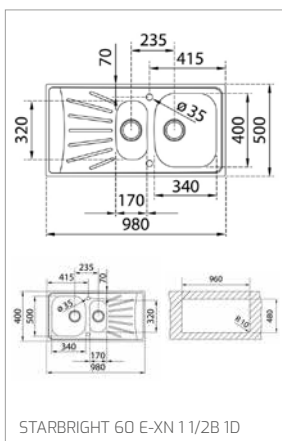

STARBRIGHT 50 E-XN 1B 1D

STARBRIGHT 60 E-XN 1 1/2B 1D

STARBRIGHT 80 E-XN 2B 1D

Granitové dřezy/Granitové dřezy ▼

STONE 90 B-TG 2B

STONE 60 B-TG 1 1/2B 1D

TECHNICKÉ NÁKRESY

STONE 60 L-TG 1B 1D