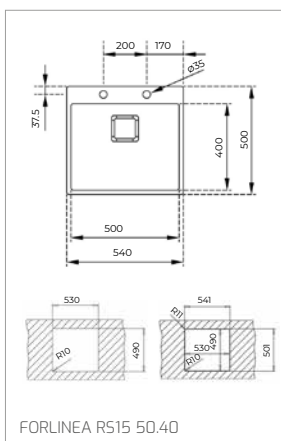

ZENIT RS15 1B 1D L 78