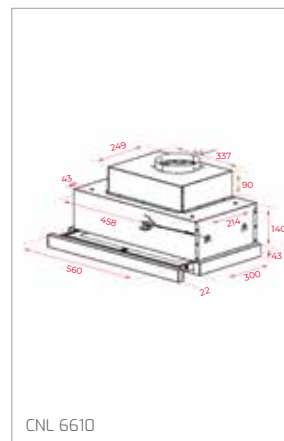

DG3 ISLA 980

FIH 16760

60 cm pracovní deska

DVI 88-G1

DLV 68660

DLV 99670 – DLV 98660

DVT 98660 – DVT 68660
DVT PRO 78780

DVN 97050