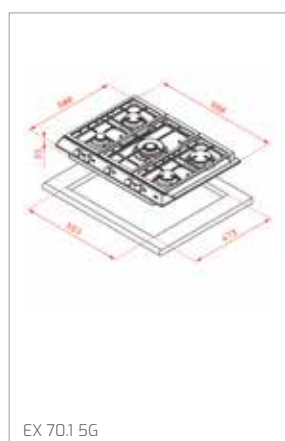

Technické náčrasy

TECHNICKÉ NÁKRESY

Vestavné trouby

Kompaktní trouby a kávovary

Mikrovlákné trouby

Varné desky

TECHNICKÉ NÁKRESY

IZC 32600 – IZS 34700
IBC 32000