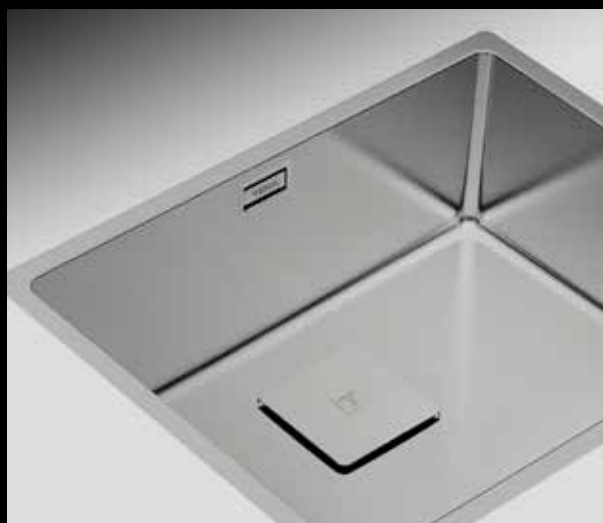

Zapuštěná montáž

Jde o tzv. integrovanou montáž do roviny vhodnou pro pracovní desky z přírodního kamene či kompozitních materiálů, do kterých se shora do drážky zapustí horní lem dřezu. Okraj dřezu navazuje na pracovní desku, proto musí být otvor přesně vyřezaný. Podobně jako u spodního osazení, tento druh montáže není vhodný pro dřevěné desky, kde by mohlo dojít k poškození a nabobtnání desky.