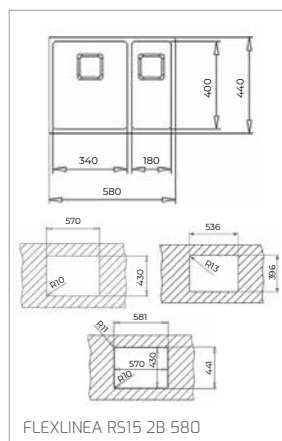

DIAMOND RS15 1B 1D 86