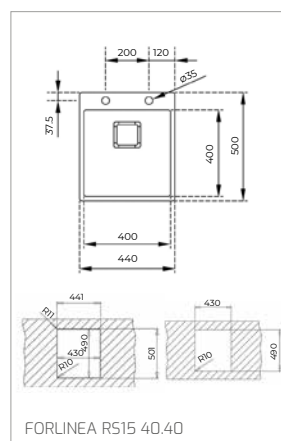

ZENIT RS15 1B 1D R 78