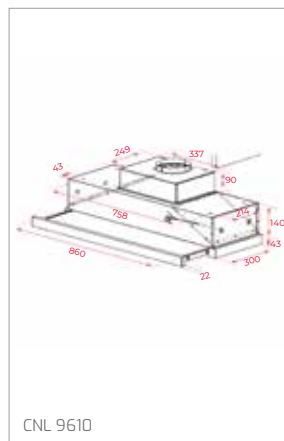

DG3 ISLA 980

FIH 16760

60 cm pracovní deska

DVI 88-G1

DLV 68660

DLV 99670 – DLV 98660

DVT 98660 – DVT 68660
DVT PRO 78780

DVN 97050