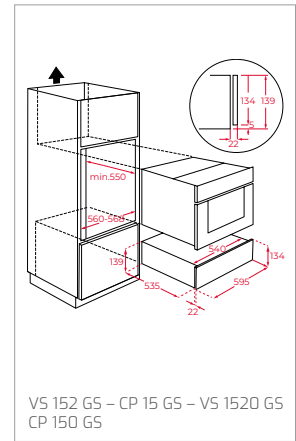

Technické náčrasy

TECHNICKÉ NÁKRESY

Vestavné trouby

Kompaktní trouby a kávovary

Mikrovlákné trouby

Varné desky

TECHNICKÉ NÁKRESY

IZC 32600 – IZS 34700
IBC 32000