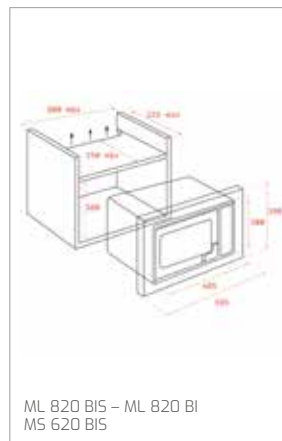

Technické náčrasy

TECHNICKÉ NÁKRESY

Vestavné trouby

Kompaktní trouby a kávovary

Mikrovlákné trouby

Varné desky

TECHNICKÉ NÁKRESY

IZC 32600 – IZS 34700
IBC 32000