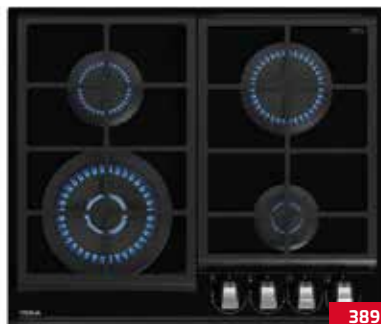

SKLOKERAMICKÉ, PLYNOVÉ A INDUKČNÍ VARNÉ DESKY

469 €

GZC 75330 XBC WH

- Edice Urban Colors – White Marble
- Skleněná plynová varná deska 70 cm
- 5 varných zón
- Otočné ovladače – 9 stupňů výkonu
- Keramické sklo, přední zkosená hrana
- 3 samostatné litinové mřížky
- Systém automatického zapalování
- Bezpečnostní automatický zámek
- 5 varných zón:
 - 1 trojitý kruhový hořák (4,00 kW)
 - 1 rychlý hořák (2,7 kW)
 - 1 střední hořák (1,75 kW)
 - 1 střední hořák (1,4 kW)
 - 1 pomocný hořák (1 kW)
- Typ plynu: zemní/PB
- Kód produktu: 112570176