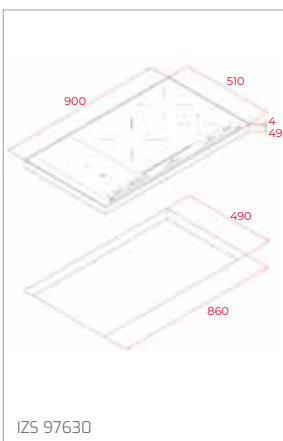

Technické náčrasy

TECHNICKÉ NÁKRESY

Vestavné trouby

Kompaktní trouby a kávovary

Mikrovlákné trouby

Varné desky

TECHNICKÉ NÁKRESY

IZC 32600 – IZS 34700
IBC 32000