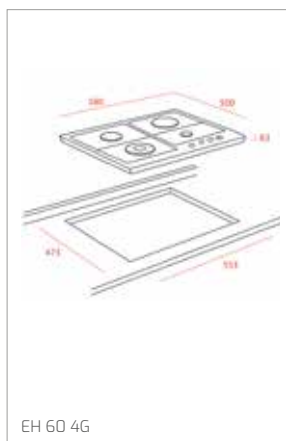

IZC 32600 – IZS 34700
IBC 32000