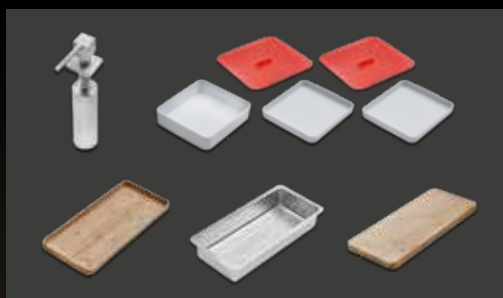

Řada Zenit, multifunkční pracovní prostor

Tato řada se vyznačuje svou všestranností a především tím, že do vaší kuchyně přináší pořádek.

Více, než jen dřez

Řada dřezů Zenit představuje prostor pro profesionální a přitom jednoduchou a promyšlenou přípravu jídla.

Díky praktickému příslušenství si tak užijete nejen mytí nádobí, ale i krájení, vaření nebo servírování.

Dřezy vynikají 1mm silným nerezovým plechem, na který se vztahuje doživotní záruka, moderním čtvercovým krytem odtoku a technologií SilentSmart.

Příslušenství v ceně dřezu Zenit

Dřezy Zenit nabízíme s exkluzivní řadou příslušenství, které získáte v ceně dřezu:

- bambusové prkénko
- dávkovač saponátu
- nerezová cedící miska.

Vedle toho lze ke dřezu dokoupit sadu nádobí na vaření sestávající se ze 3 keramických misek různých velikostí vhodných do trouby, mikrovlnné trouby i myčky nádobí, setu silikonových víček k těmto miskám, umožňujících uchování potravin, a bambusového podnosu pro servírování.