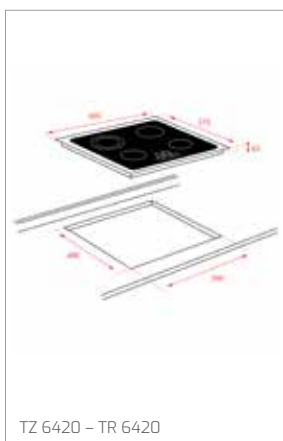

Technické náčrasy

TECHNICKÉ NÁKRESY

Vestavné trouby

Kompaktní trouby a kávovary

Mikrovlákné trouby

Varné desky

TECHNICKÉ NÁKRESY

IZC 32600 – IZS 34700
IBC 32000