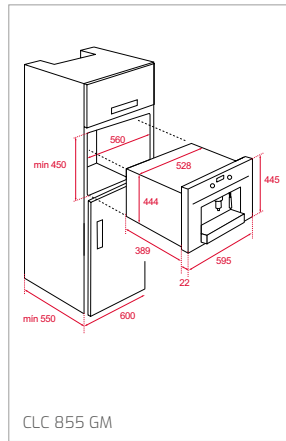

Technické náčrasy

TECHNICKÉ NÁKRESY

Vestavné trouby

Kompaktní trouby a kávovary

Mikrovlákné trouby

Varné desky

TECHNICKÉ NÁKRESY

IZC 32600 – IZS 34700
IBC 32000