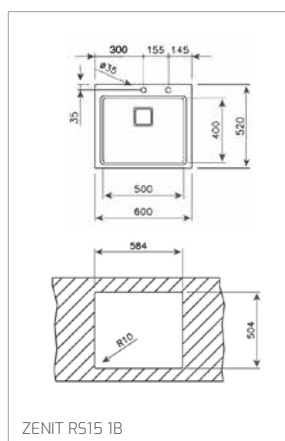

ZENIT RS15 1B 1D R 86