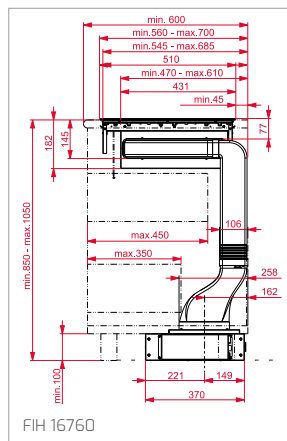

TECHNICKÉ NÁKRESY

Digitsoře

DHT 1285