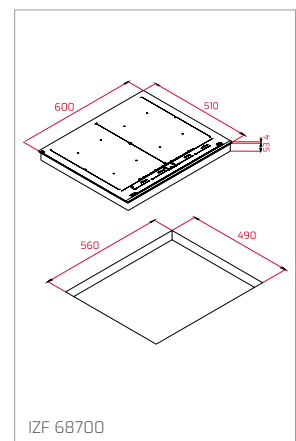

Technické náčrasy

TECHNICKÉ NÁKRESY

Vestavné trouby

Kompaktní trouby a kávovary

Mikrovlákné trouby

Varné desky

TECHNICKÉ NÁKRESY

IZC 32600 – IZS 34700
IBC 32000