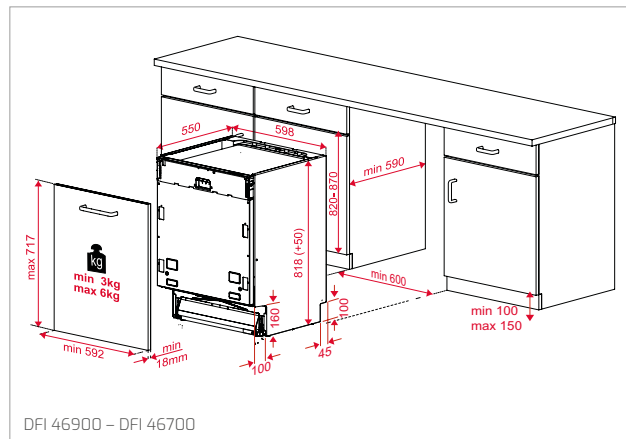

TECHNICKÉ NÁKRESY

Chladničky