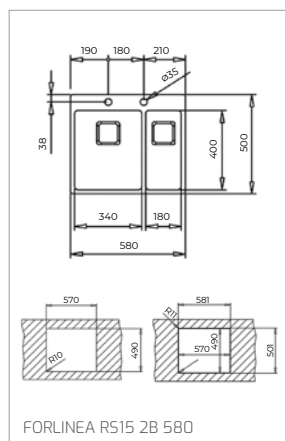

ZENIT RS15 1B