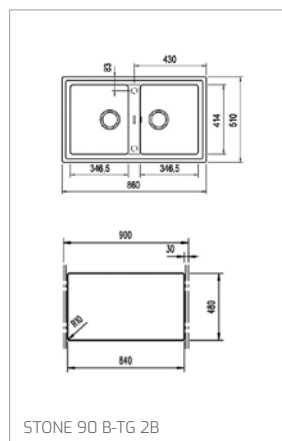

STARBRIGHT 50 E-XN 1B 1D

STARBRIGHT 60 E-XN 1 1/2B 1D

STARBRIGHT 80 E-XN 2B 1D

Granitové dřezy/Granitové dřezy ▼

STONE 90 B-TG 2B

STONE 60 B-TG 1 1/2B 1D

TECHNICKÉ NÁKRESY

STONE 60 L-TG 1B 1D