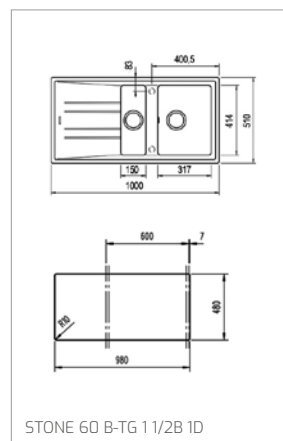

STARBRIGHT 50 E-XN 1B 1D

STARBRIGHT 60 E-XN 1 1/2B 1D

STARBRIGHT 80 E-XN 2B 1D

Granitové dřezy/Granitové dřezy ▼

STONE 90 B-TG 2B

STONE 60 B-TG 1 1/2B 1D

TECHNICKÉ NÁKRESY

STONE 60 L-TG 1B 1D