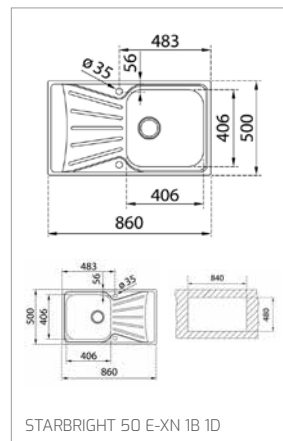

STARBRIGHT 50 E-XN 1B 1D

STARBRIGHT 60 E-XN 1 1/2B 1D

STARBRIGHT 80 E-XN 2B 1D

Granitové dřezy/Granitové dřezy ▼

STONE 90 B-TG 2B

STONE 60 B-TG 1 1/2B 1D

TECHNICKÉ NÁKRESY

STONE 60 L-TG 1B 1D