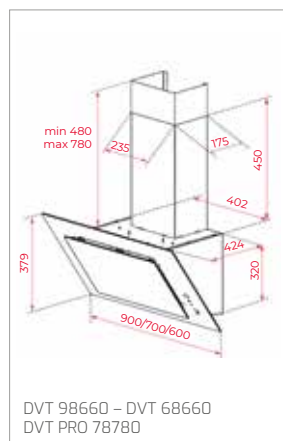

DG3 ISLA 980

FIH 16760

60 cm pracovní deska

DVI 88-G1

DLV 68660

DLV 99670 – DLV 98660

DVT 98660 – DVT 68660
DVT PRO 78780

DVN 97050