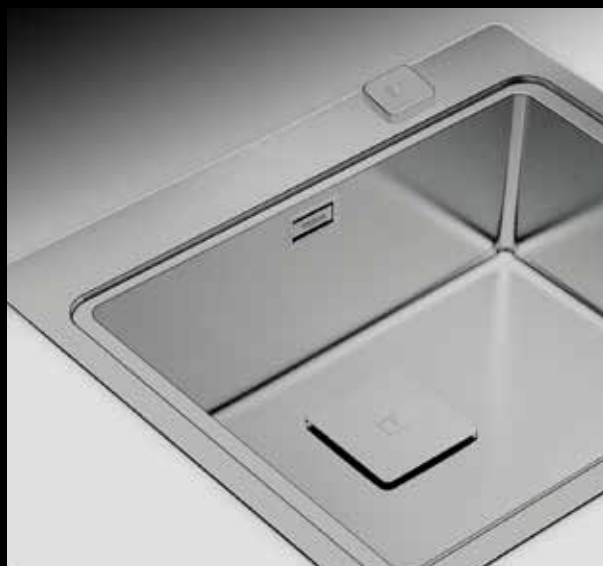

Vložená montáž

Nejtradičtější způsob instalace. Jednoduše vložíte dřez shora do připraveného výřezu a okraj dřezu zůstane sedět na pracovní ploše. Lze využít na jakoukoli pracovní desku.