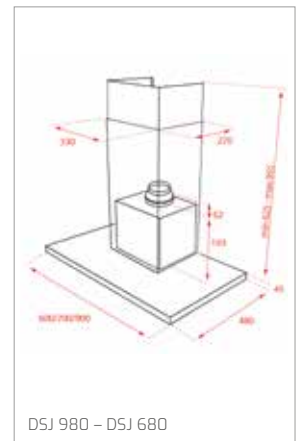

DG3 ISLA 980

FIH 16760

60 cm pracovní deska

DVI 88-G1

DLV 68660

DLV 99670 – DLV 98660

DVT 98660 – DVT 68660
DVT PRO 78780

DVN 97050