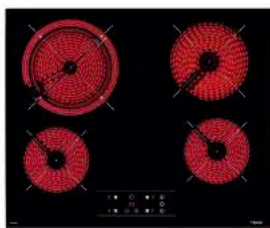

TZ 6420 BK

249 €

Sklokeramická varná doska 60 cm · Dotykové ovládanie · Keramické sklo, predná skosená hrana · 4 varné high light zóny: 1 x Ø 210/180 mm, 1 x Ø 180 mm, 2 x Ø 145 mm · Funkcia Power Plus · Časovač · Ukazovateľ zvyškového tepla · Jednoduchá inštalácia · Maximálny menovitý výkon 6 200 W

Kód produktu: 40239020