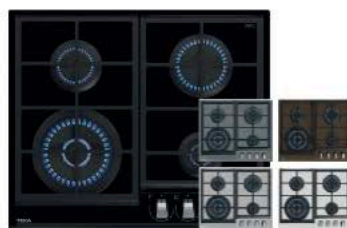

GZC 64320 XBC

989 €

Edícia Urban Colors - Sklenená plynová varná doska 60 cm - Otočné ovládače - 9 stupňov výkonu - Keramické sklo, predná skosená hrana - 2 samostatné latínové mriežky - Systém automatického zapožarovania - Bezpečnostný automatický záмок - 4 varné zóny: 1 trojitý kruhový horák (4,00 kW), 1 rýchly horák (2,8 kW), 1 stredný horák (1,75 kW), 1 pomocný horák (1 kW) - Typ plynu: zemný/PB