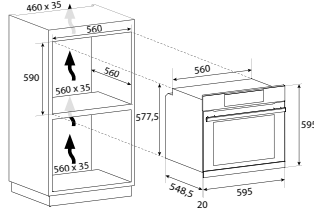

CANDY

odporúča

Emanuele Ridi

F CM825NR

Multifunkčná rúra s viacúrovňovým pečením

- Celkový príkon: 2400 W
- 7 programov + svetlo:
- Rozmrazovanie, Viacúrovňové pečenie, Cooklight – zdravšie varenie so zníženým obsahom oleja či tuku, Spodný ohrev + ventilátor, Statický, Gril, Pizza
- Otočné ovládacie gombíky
- 2 bezpečnostné sklá
- Osvetlenie halogénovou žiarovkou
- Nerezové drôtené pojazdy pre vedenie plechov
- Príslušenstvo: 2x plech (40 mm, 20 mm), 1x rošt, 1x teleskopické výsuvy

ZÁRUKA
5 ROKOV

70 litrov

Objem Aquactiva Soft Close Pizza

Kód: 33704292
EAN: 8059019059280
Prevedenie: kábel bez vidlice 230V

DMOC **319 €**

CI642MCBB

Indukčná varná doska

ZÁRUKA
5 ROKOV

Power management

Booster (4x)

- 4 indukčné varné zóny
- Celkový príkon 7200 W
- Istenie (A) L / 230V --: 16A pri 3,5kW – s obmedzením výkonu
- Istenie (A) L1, L2 / 400V --: 16A pri 7,2kW – bez obmedzenia výkonu
- 1x Ø 210 mm, 2300 W/ Booster 3000 W
- 2x Ø 160 mm, 1200 W/ Booster 1500 W
- 1x Ø 180 mm, 1800 W/ Booster 2100 W
- Ovládanie – Individuálny slider
- 9 úrovní výkonu, Časovač
- Detická poisťka, Keep Warm, Pauza
- Ukazovateľ zvyškového tepla
- Ochrana pred prehriatím

Kód: 33803192
EAN: 8059019058313

DMOC **239 €**

CDIH 1L949

Umývačka riadu plne integrovaná Brava – 45 cm

A ↑ G F

Kapacita

- Spotreba energie Eco cyklus 0,78 kWh
- Spotreba vody Eco cyklus 9 l
- Hlučnosť (dBA) 49
- 5 programov umývania: ECO, Univerzálny, Intenzívny, Predumývanie, Zoom
- Odložený štart 3–6–9 hod
- Ukazovateľ nedostatku soli a leštidla
- 2 koše + 1 košík na príbory v spodnom koši
- Ochrana proti úniku vody Aquastop
- Fixné pánty

Kód: 32901427
EAN: 6925777863037

DMOC **309 €**

Váš nový KUCHYNSKÝ SET s DARČEKOM navyše!

AKCIA 3+1

Kúpte set **3** vstavaných spotrebičov z tejto ponuky a získajte štýlový odsávač pár úplne ZADARMO.

max. 303 m³/hod

max. 298 m³/hod