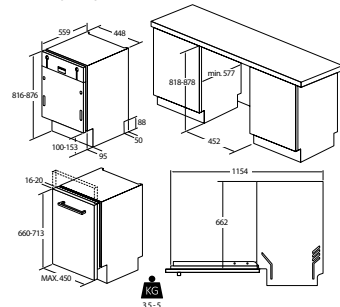

Kód: 33803192
EAN: 8059019058313

DMOC **239 €**

CDIH 1L949

Umývačka riadu plne integrovaná Brava – 45 cm

A ↑ G F

Kapacita

- Spotreba energie Eco cyklus 0,78 kWh
- Spotreba vody Eco cyklus 9 l
- Hlučnosť (dBA) 49
- 5 programov umývania: ECO, Univerzálny, Intenzívny, Predumývanie, Zoom
- Odložený štart 3–6–9 hod
- Ukazovateľ nedostatku soli a leštidla
- 2 koše + 1 košík na príbory v spodnom koši
- Ochrana proti úniku vody Aquastop
- Fixné pánty