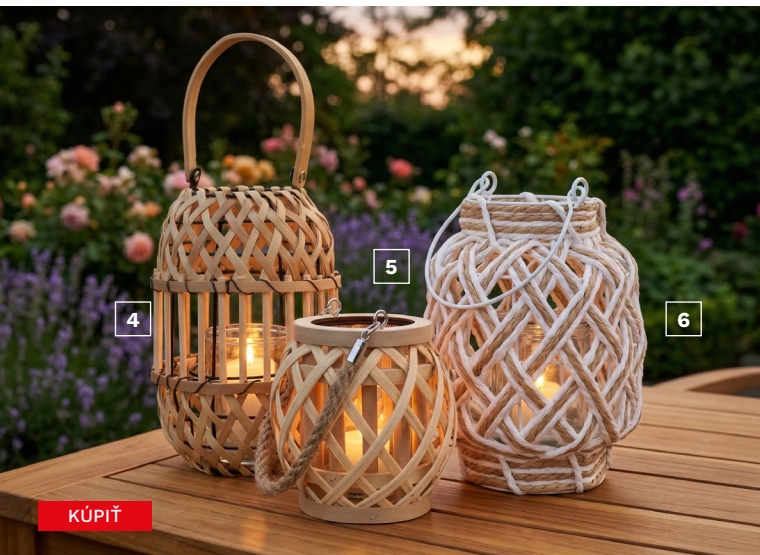

KÚPIŤ

1 – Závesné kreslo Valencia (4614528-00)
umelý ratan / kovová konštrukcia, vrátane vankúša a opierky hlavy, 104×197×104 cm

2 – Závesné kreslo Murcia (4627870-00)
umelý ratan / kovová konštrukcia, vrátane vankúša a opierky hlavy, 104×197×104 cm

3 – Krycia plachta pre hojdiacie kreslo (4614529-00)
polyesterová tkanina, 102×160×99 cm

4 – Lampáš (154312-00)
drevo / kov, 15×22×15 cm

5 – Lampáš (155097-00)
bambus / sklo, 15×14×15 cm

6 – Lampáš (155090-00)
plastové pletivo / kov, 16×20×16 cm

7 – Závesné kreslo Izeda
umelý ratan / kovová konštrukcia, vrátane vankúša a opierky hlavy,
– čierne (4622064-00)
– hnedé (4622064-01)