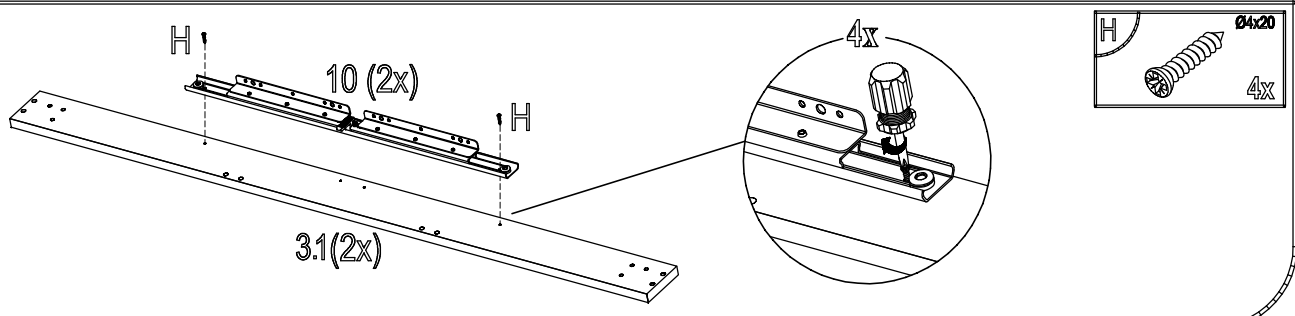

Alexa I T / Amanda I T

Part No.	Quantity	Length
1	2 x	1/2
2	1 x	1/2
3.1	2 x	2/2
4	2 x	2/2
5.2	2 x	2/2
6.2	2 x	2/2
7.1	2 x	1/2
8.1	2 x	1/2
9	2 x	2/2
10	2 x	2/2

A	12x	B	12x	C	8x30 24x	D	7x50 8x	E	SW4 1x	F	Ø20x1 8x
G	Ø6,2x28 20x	H	Ø4x20 36x	K	Ø16x4 4x	L	12x	M	2x	N	6x
O	6x	P	4x								

I.

2.

3.

4.

5.

II.

6.

7.