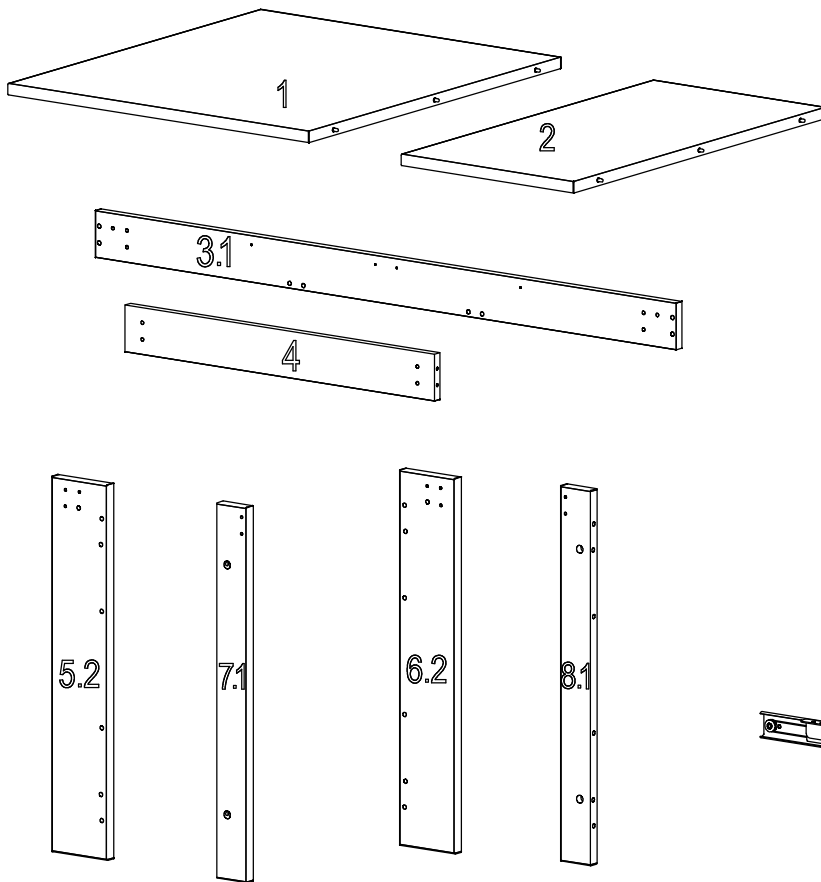

Alexa I T / Amanda I T

Part No.	Quantity	Length
1	2 x	1/2
2	1 x	1/2
3.1	2 x	2/2
4	2 x	2/2
5.2	2 x	2/2
6.2	2 x	2/2
7.1	2 x	1/2
8.1	2 x	1/2
9	2 x	2/2
10	2 x	2/2

A	12x	B	12x	C	8x30 24x	D	7x50 8x	E	SW4 1x	F	Ø20x1 8x
G	Ø6,2x28 20x	H	Ø4x20 36x	K	Ø16x4 4x	L	12x	M	2x	N	6x
O	6x	P	4x								

I.

2.

3.

4.

5.

II.

6.

7.

18.

19.

VI.

20.

21.

VII.

22.

- F 220x1 2x
- G 26,2x28 5x
- M