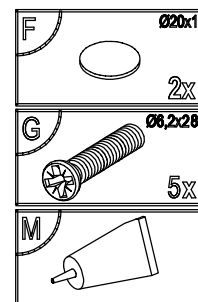

Alexa I T / Amanda I T

Part No.	Quantity	Length
1	2 x	1/2
2	1 x	1/2
3.1	2 x	2/2
4	2 x	2/2
5.2	2 x	2/2
6.2	2 x	2/2
7.1	2 x	1/2
8.1	2 x	1/2
9	2 x	2/2
10	2 x	2/2

A	12x	B	12x	C	8x30 24x	D	7x50 8x	E	SW4 1x	F	Ø20x1 8x
G	Ø6,2x28 20x	H	Ø4x20 36x	K	Ø16x4 4x	L	12x	M	2x	N	6x
O	6x	P	4x								

18.

19.

VI.

20.

21.

VII.

22.

- F 220x1 2x
- G 26,2x28 5x
- M