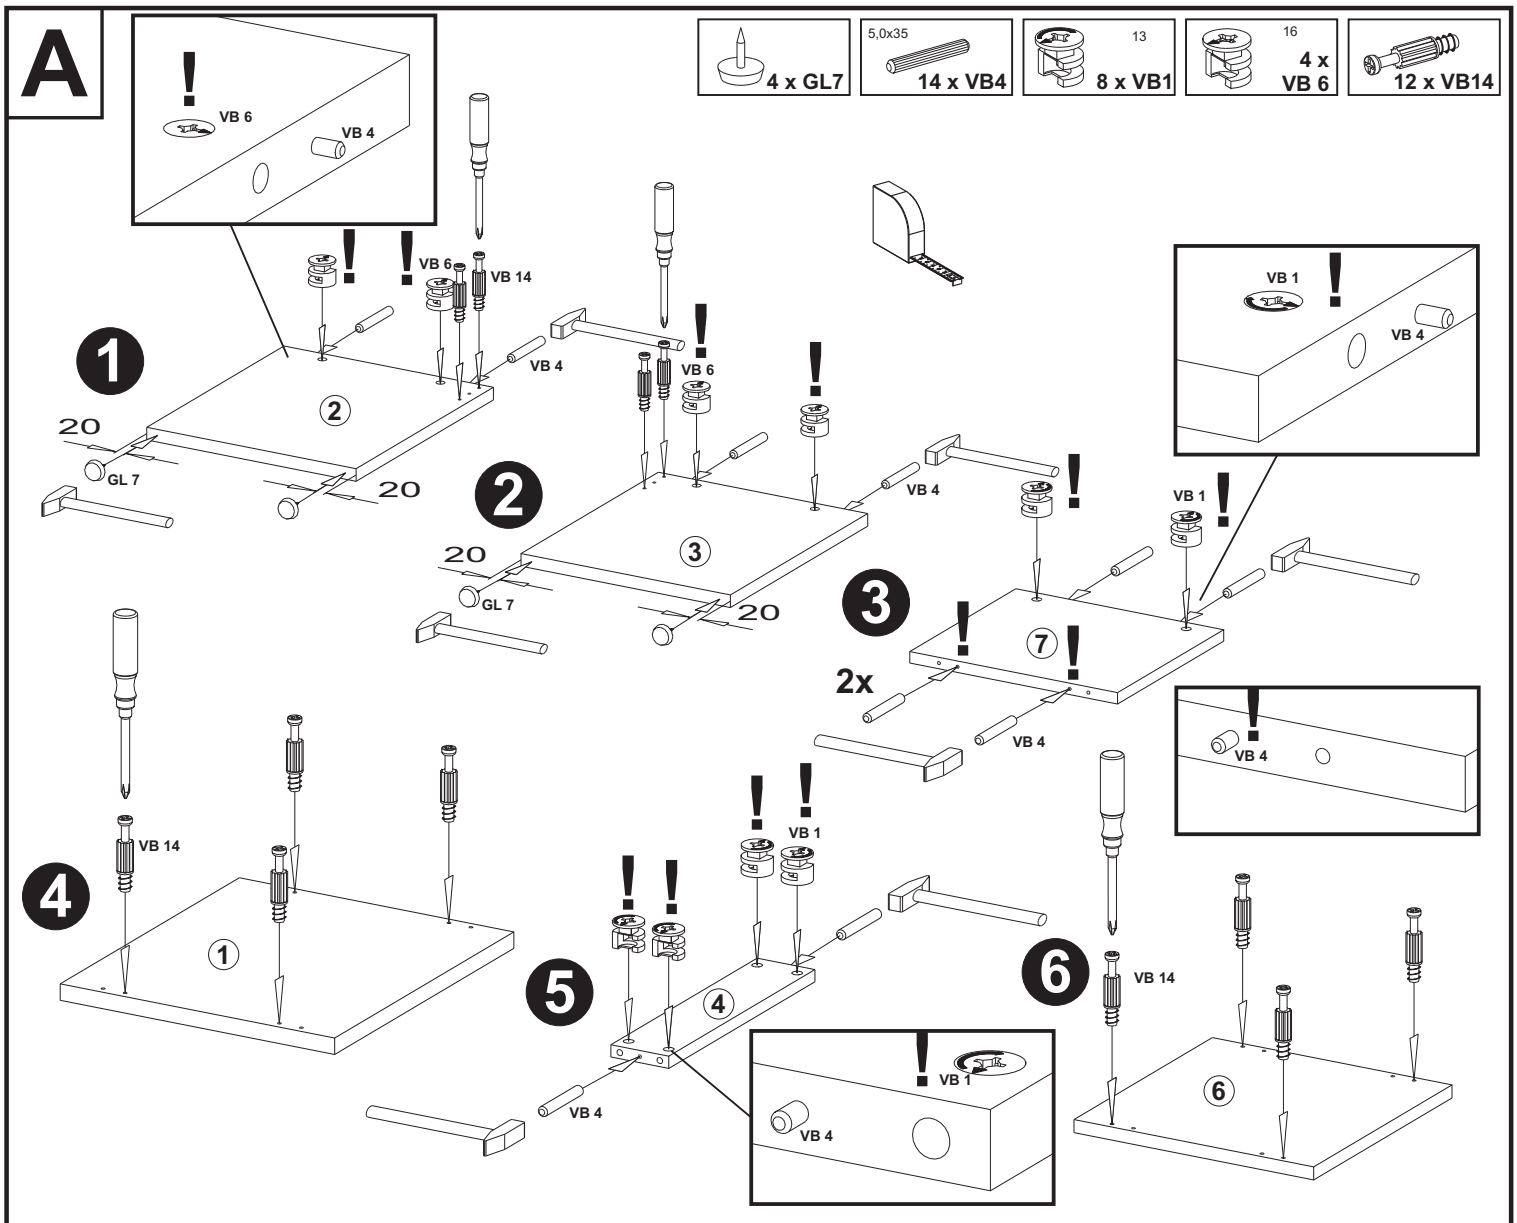

Teile / article / Pièces / Piezas / Pezzi / части / Części / Díly / Diely / Alkatrészek / части / parçalar / dele / Onderdelen / osat / Dijelovi