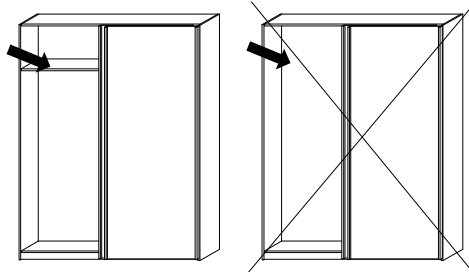

Typ 75.---/84

B 58 cm • H 3 cm • T 27 cm

Typ 75.---/85

B 73 cm • H 3 cm • T 27 cm

Probleme?
Informationen
Problèmes?
informations
problems?
information
problemen?
informatie

SERVICE-HOTLINE
0800-7238341
8.00 – 21.00
täglich • tous les jours • every day • dagelijks
Kostenlos aus dem deutschen Festnetz

www.csschmal.com

e-mail: service@csschmal.com