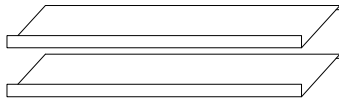

**Typ 75.---/84**

B 58 cm • H 3 cm • T 27 cm

**Typ 75.---/85**

B 73 cm • H 3 cm • T 27 cm

Probleme?  
Informationen  
Problèmes?  
informations  
problems?  
information  
problemen?  
informatie

**SERVICE-HOTLINE**  
**0800-7238341**  
8.00 – 21.00  
täglich • tous les jours • every day • dagelijks  
Kostenlos aus dem deutschen Festnetz