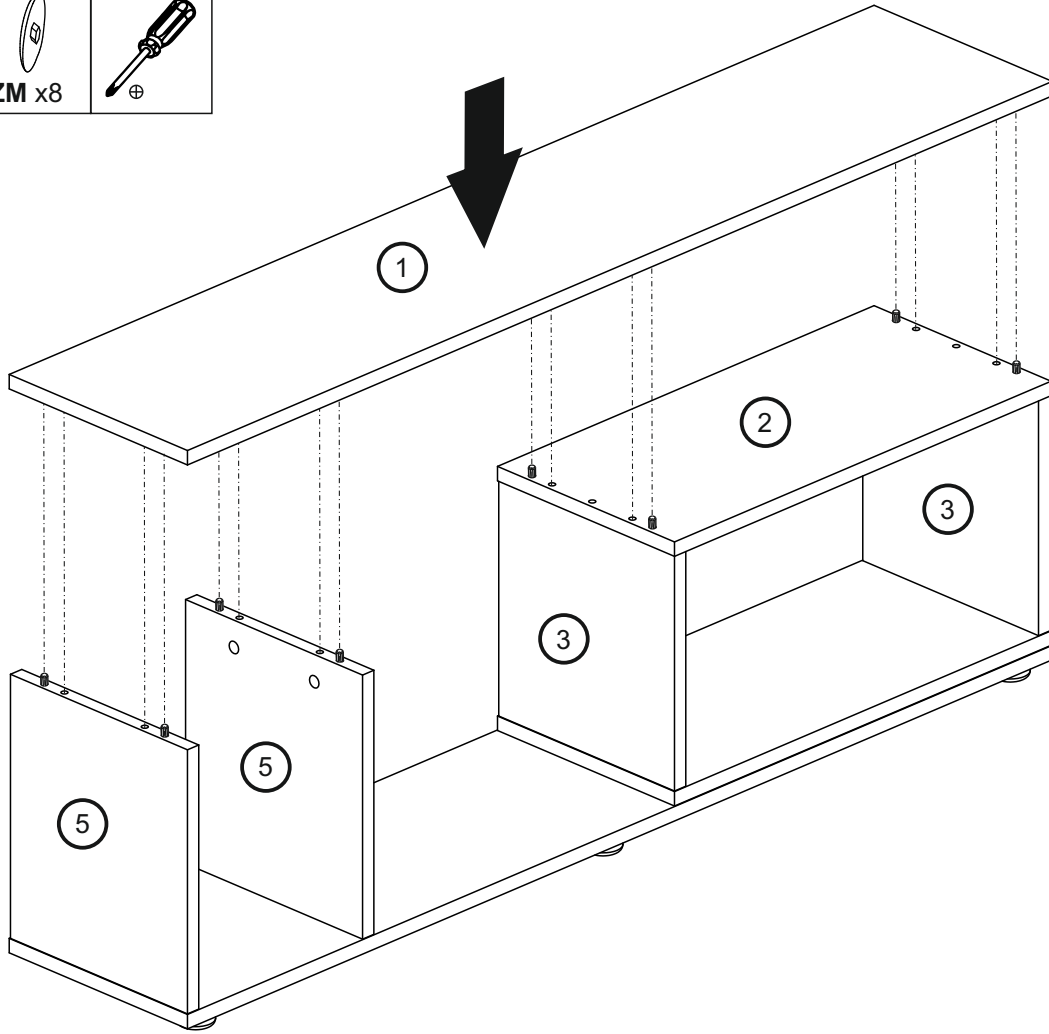

**SI POZORNĚ PŘEČTĚTE CELÝ
NÁVOD K MONTÁŽI**

PRED MONTÁŽOU

*SI POZORNE PREČÍTAJTE
CELÝ NÁVOD K MONTÁŽI*

**MEGKEZDÉSE ELŐTT
OLVASSA EL A
TELEPÍTÉSI
UTASÍTÁSOKAT**

 Ø45x15 mm SO x6	 Ø4x25 mm EL x6	 Ø8x30 mm KK x8	 Ø8x60 mm KD x8	 Ø5 mm TM x8	 Ø15X13 mm MS x8	 Ø17 mm ZM x8	 Ø7X50 mm KF x8
 Ø7X70 mm KF2 x4	 KdK x1						

1

2

3

4

5

6

7