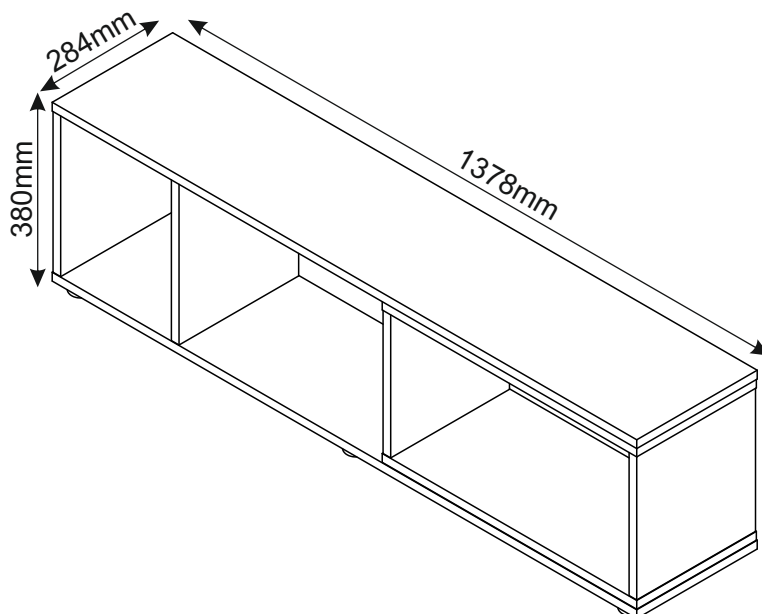

CUBIX TV

0,5h

x1

x1

x1

25-10-2017

*PRZED ROZPOCZĘCIEM
ZAPOZNAĆ SIĘ Z ZAŁĄCZONĄ
INSTRUKCJĄ MONTAŻU*

**BEFORE STARTING, REFER
TO THE ASSEMBLING ADVICE
IN ANNEX**

**SI POZORNĚ PŘEČTĚTE CELÝ
NÁVOD K MONTÁŽI**

PRED MONTÁŽOU

*SI POZORNE PREČÍTAJTE
CELÝ NÁVOD K MONTÁŽI*

**MEGKEZDÉSE ELŐTT
OLVASSA EL A
TELEPÍTÉSI
UTASÍTÁSOKAT**

 Ø45x15 mm SO x6	 Ø4x25 mm EL x6	 Ø8x30 mm KK x8	 Ø8x60 mm KD x8	 Ø5 mm TM x8	 Ø15X13 mm MS x8	 Ø17 mm ZM x8	 Ø7X50 mm KF x8
 Ø7X70 mm KF2 x4	 KdK x1						