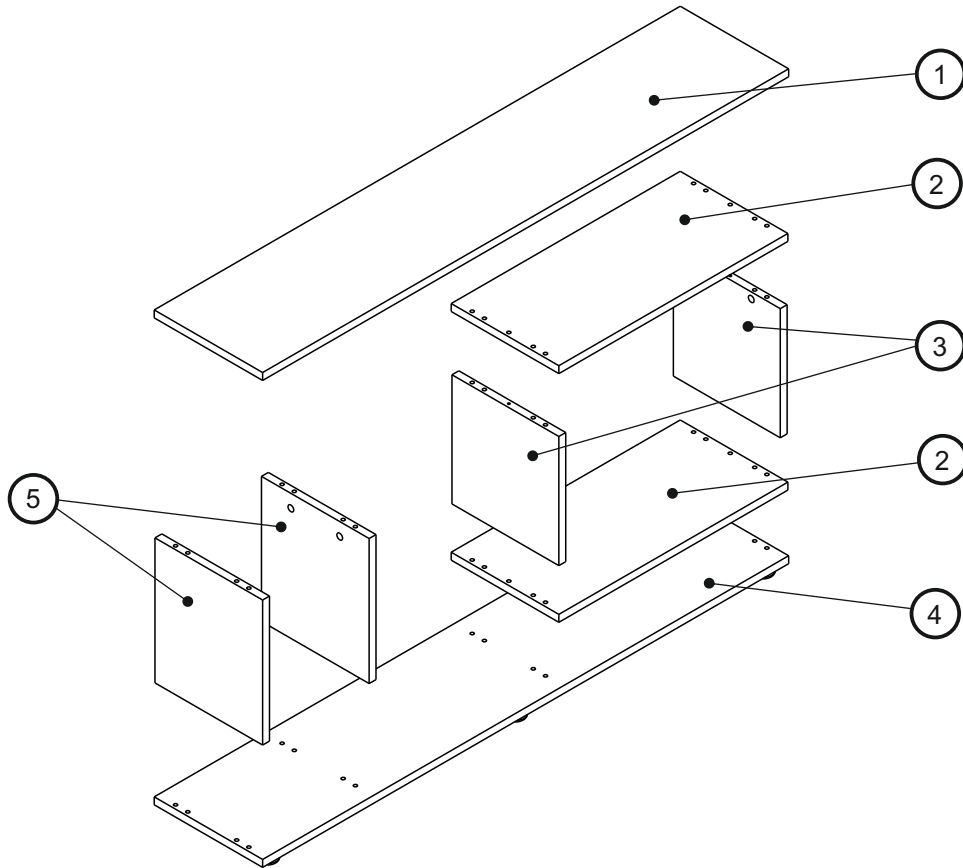

**SI POZORNĚ PŘEČTĚTE CELÝ
NÁVOD K MONTÁŽI**

PRED MONTÁŽOU

*SI POZORNE PREČÍTAJTE
CELÝ NÁVOD K MONTÁŽI*

**MEGKEZDÉSE ELŐTT
OLVASSA EL A
TELEPÍTÉSI
UTASÍTÁSOKAT**

 Ø45x15 mm SO x6	 Ø4x25 mm EL x6	 Ø8x30 mm KK x8	 Ø8x60 mm KD x8	 Ø5 mm TM x8	 Ø15X13 mm MS x8	 Ø17 mm ZM x8	 Ø7X50 mm KF x8
 Ø7X70 mm KF2 x4	 KdK x1						