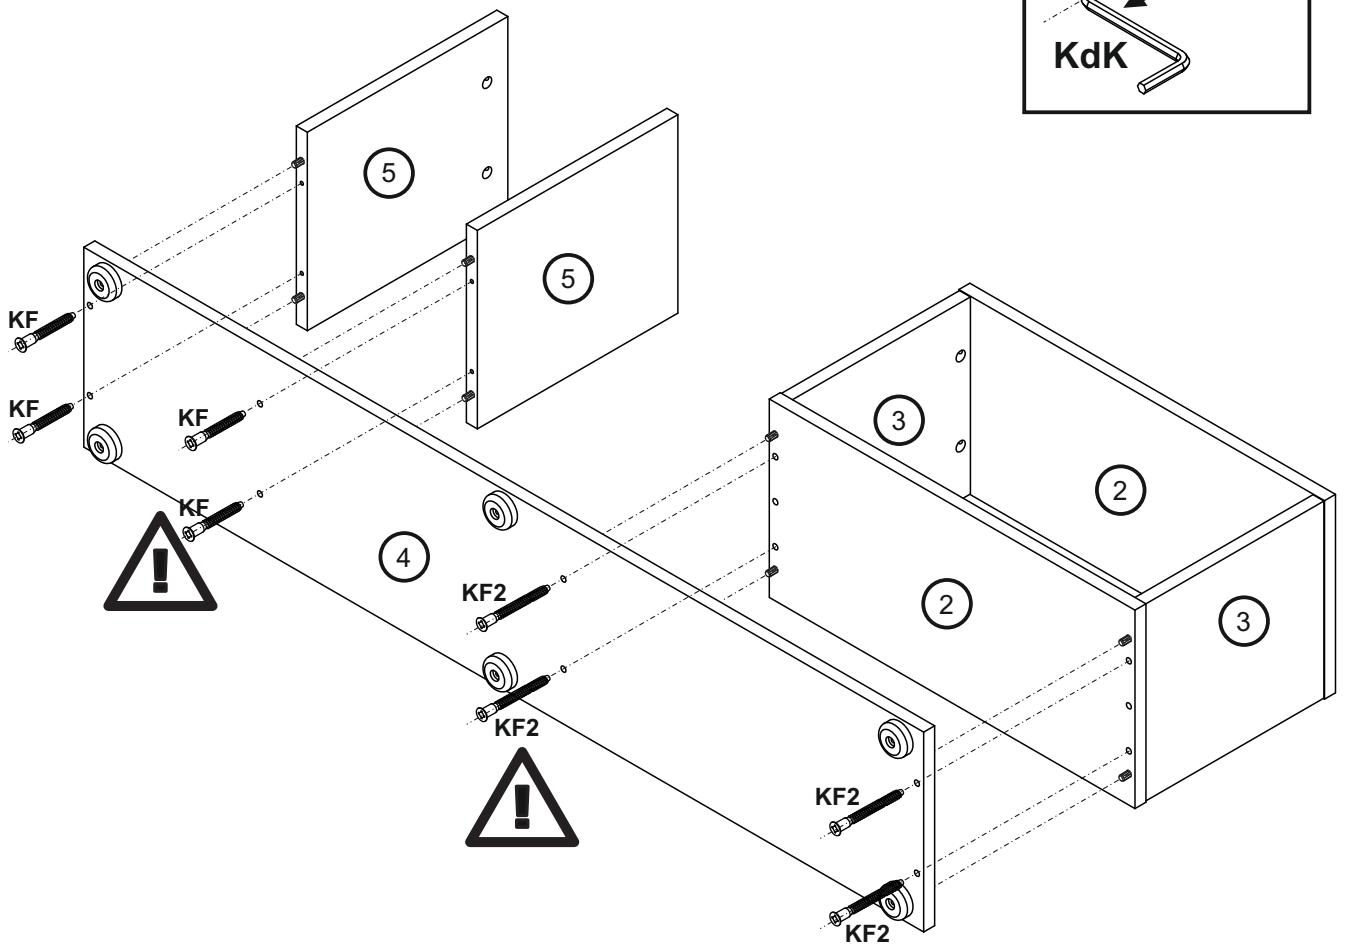

**SI POZORNĚ PŘEČTĚTE CELÝ
NÁVOD K MONTÁŽI**

PRED MONTÁŽOU

*SI POZORNE PREČÍTAJTE
CELÝ NÁVOD K MONTÁŽI*

**MEGKEZDÉSE ELŐTT
OLVASSA EL A
TELEPÍTÉSI
UTASÍTÁSOKAT**

 Ø45x15 mm SO x6	 Ø4x25 mm EL x6	 Ø8x30 mm KK x8	 Ø8x60 mm KD x8	 Ø5 mm TM x8	 Ø15X13 mm MS x8	 Ø17 mm ZM x8	 Ø7X50 mm KF x8
 Ø7X70 mm KF2 x4	 KdK x1						

1

2

3

4

5

6

7