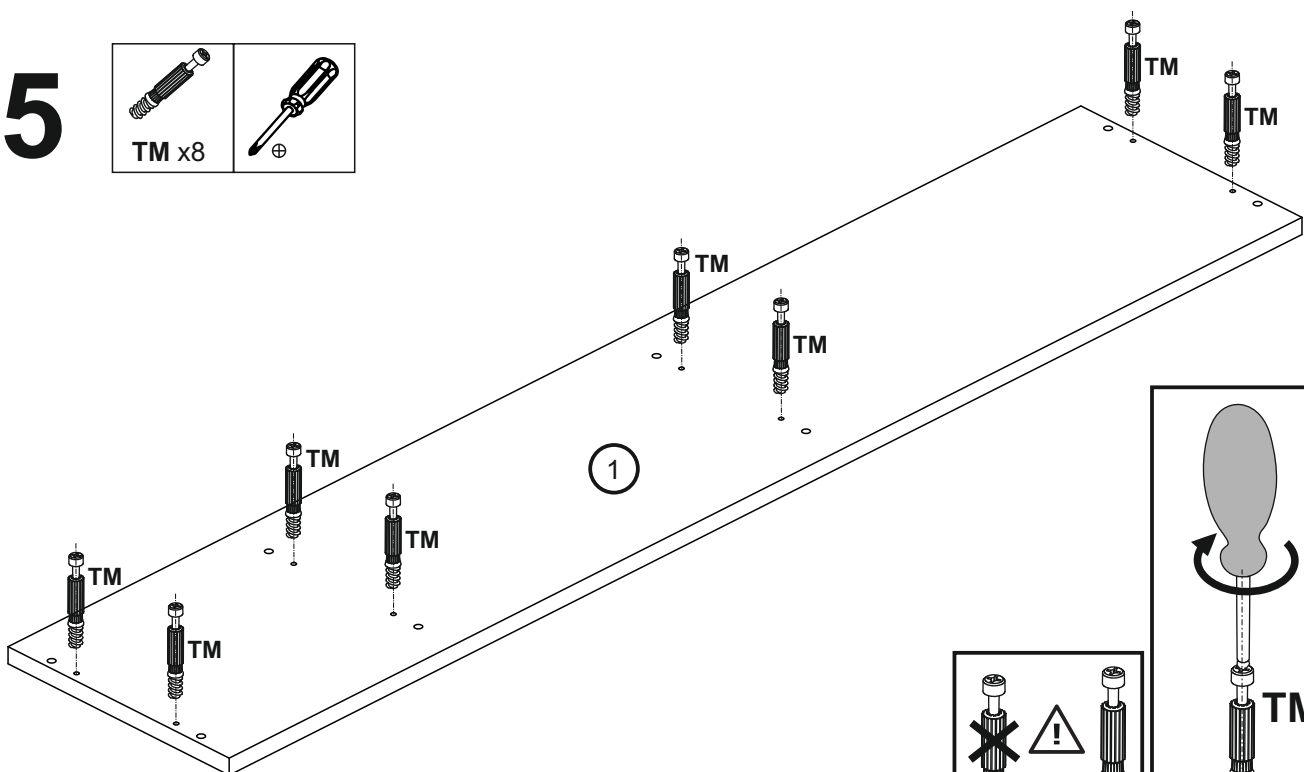

**SI POZORNĚ PŘEČTĚTE CELÝ
NÁVOD K MONTÁŽI**

PRED MONTÁŽOU

*SI POZORNE PREČÍTAJTE
CELÝ NÁVOD K MONTÁŽI*

**MEGKEZDÉSE ELŐTT
OLVASSA EL A
TELEPÍTÉSI
UTASÍTÁSOKAT**

 Ø45x15 mm SO x6	 Ø4x25 mm EL x6	 Ø8x30 mm KK x8	 Ø8x60 mm KD x8	 Ø5 mm TM x8	 Ø15X13 mm MS x8	 Ø17 mm ZM x8	 Ø7X50 mm KF x8
 Ø7X70 mm KF2 x4	 KdK x1						

1

2

3

4

5

6

7