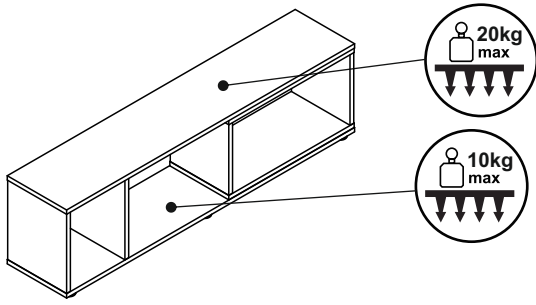

**SI POZORNĚ PŘEČTĚTE CELÝ
NÁVOD K MONTÁŽI**

PRED MONTÁŽOU

*SI POZORNE PREČÍTAJTE
CELÝ NÁVOD K MONTÁŽI*

**MEGKEZDÉSE ELŐTT
OLVASSA EL A
TELEPÍTÉSI
UTASÍTÁSOKAT**

 Ø45x15 mm SO x6	 Ø4x25 mm EL x6	 Ø8x30 mm KK x8	 Ø8x60 mm KD x8	 Ø5 mm TM x8	 Ø15X13 mm MS x8	 Ø17 mm ZM x8	 Ø7X50 mm KF x8
 Ø7X70 mm KF2 x4	 KdK x1						