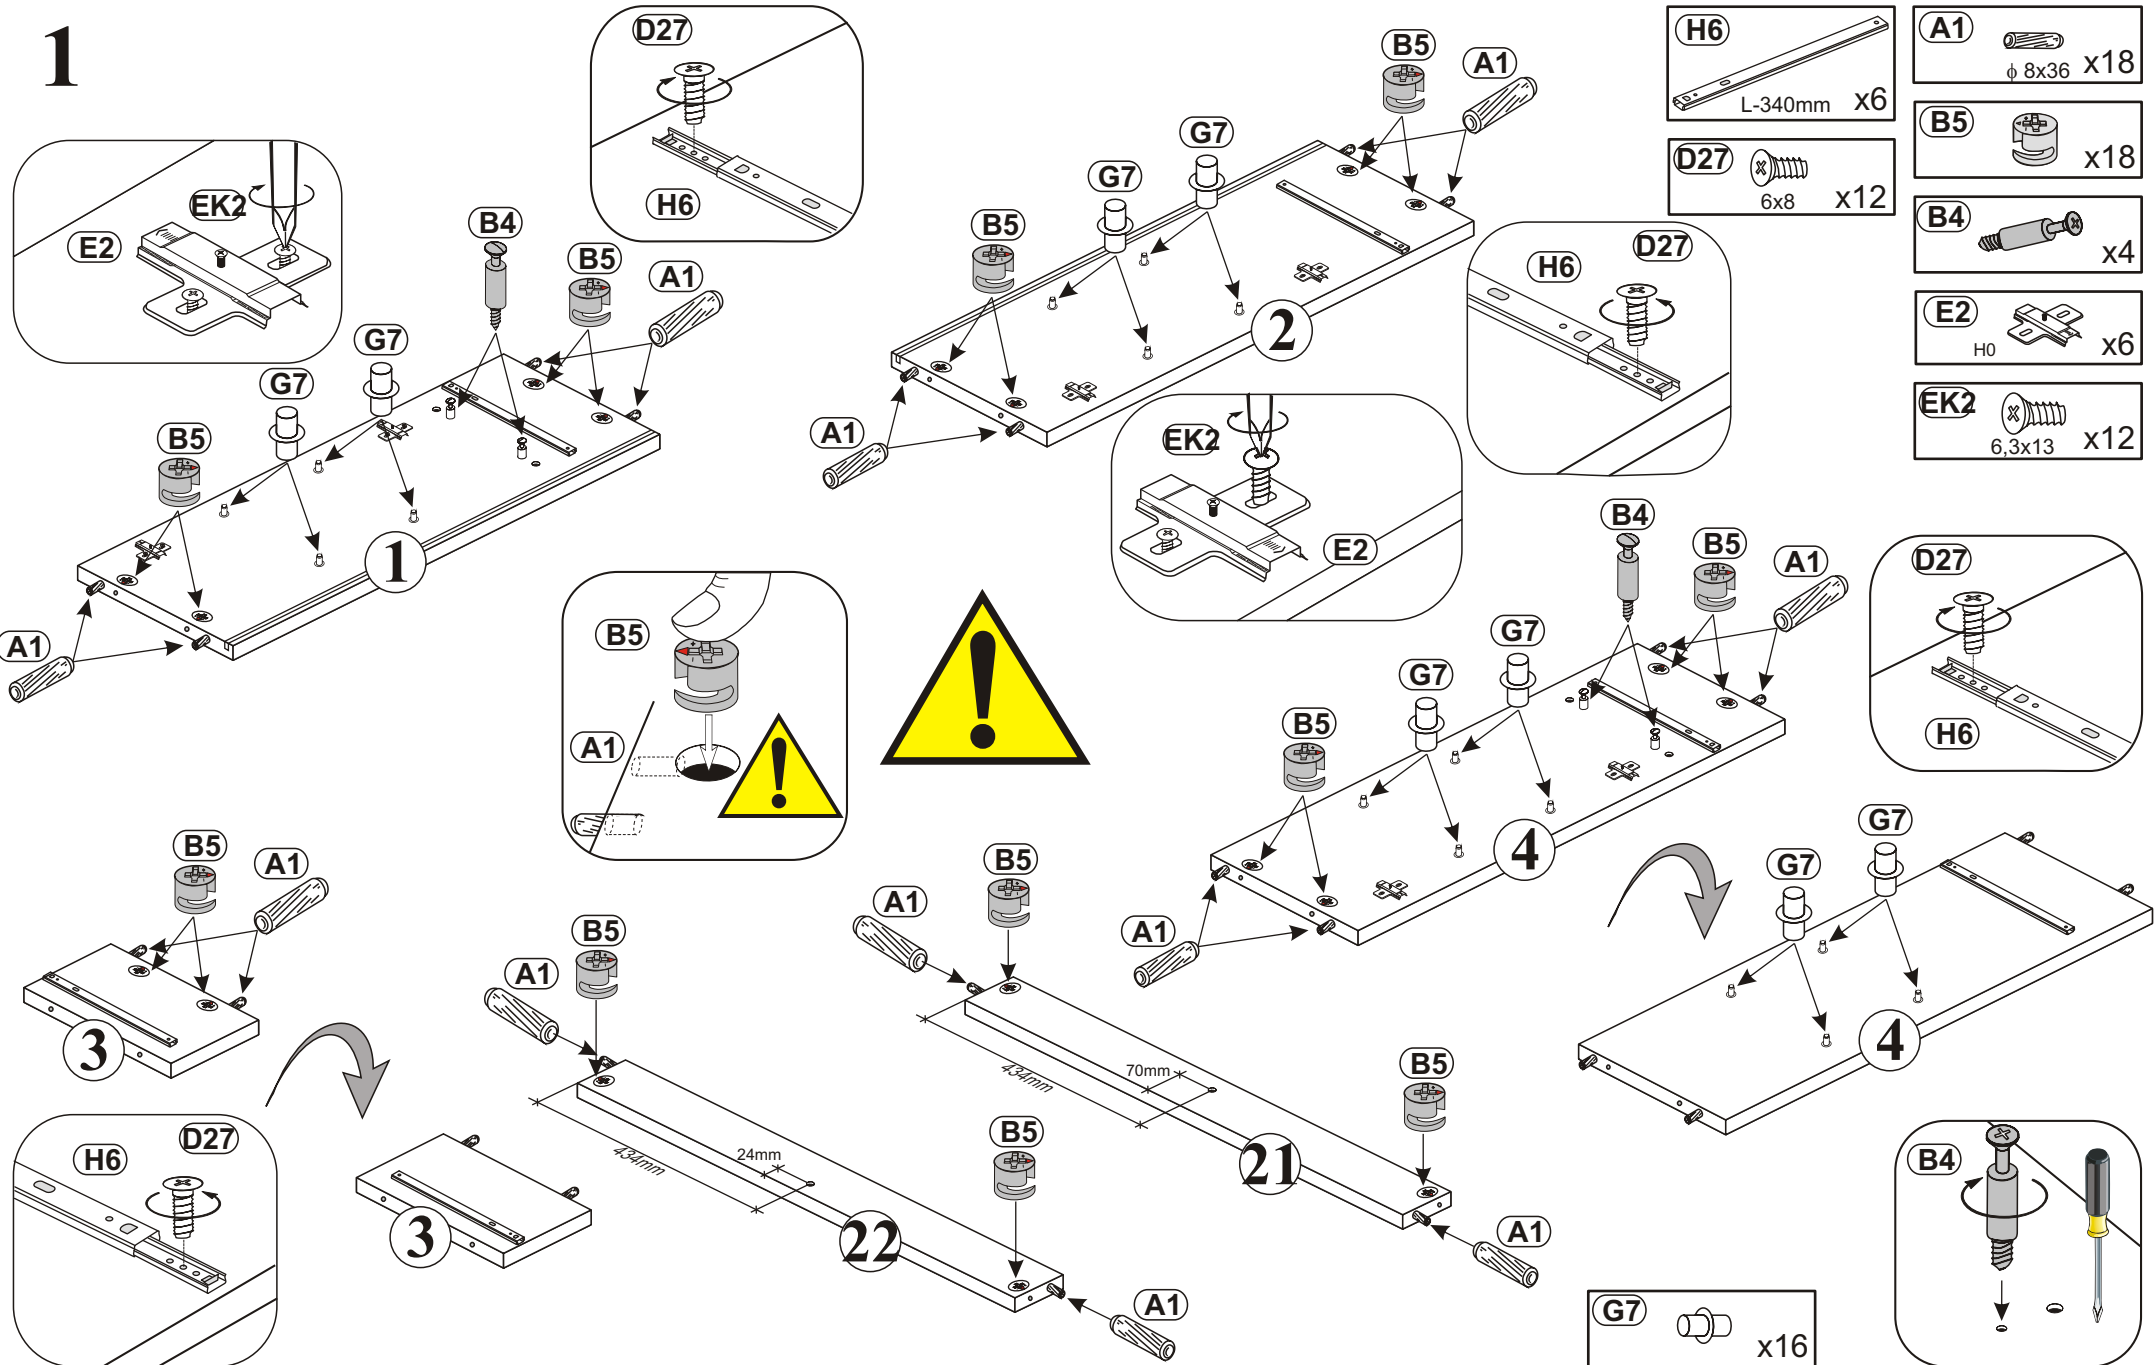

90 min

NO	Dim.		Col.-No	Qty
1	828	380	1	1
2	828	380	1	1
3	141	360	1	1
4	828	360	1	1
21	876	90	1	1
22	876	90	1	1
5	1352	380	1	1
6	1352	380	1	1
7	426	330	1	2
8	876	330	1	2
9P	350	100	1	3
9L	350	100	1	3
10	393	86	1	2
11	401	86	1	1
12	446	690	2	1
13	446	690	2	2
14	446	160	2	1
15	446	160	2	1
16	446	160	2	1
17	403	353	2	2
18	411	353	2	1
19	839	438	2	2
20	839	450	2	1

A1 φ 8x36 x42	G8 L-668 x1
B5 x18	UL L-224 x6
B4 x18	UP6 4x30 x12
G5 #15 x18	D11 3.5x25 x6
B11 7x50 x2	I11 x6
I1 φ 2 x2	E1 Kr0 x4
G7 x16	E3 Kr8 x2
S1 x18	D10 3,5x13 x12
D9 3x20 x8	E2 H0 x6
G16 x8	EK2 6,3x13 x12
B3 x12	D27 6x8 x12
G2 S-4 x1	D18 M4x9mm x6
H6 L-340mm x6	G1 x2

1

2

B3  x12

3

E3  x2
Kr8

E1  x4
Kr0

D10  3,5x13 x12

4

5

6

7

9

8

10