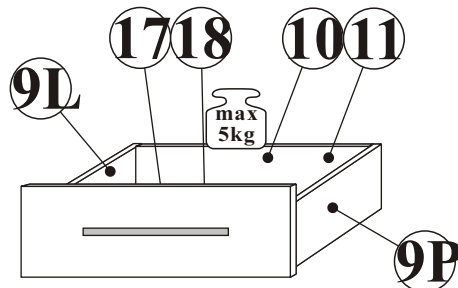

90 min

NO	Dim.		Col.-No	Qty
1	828	380	1	1
2	828	380	1	1
3	141	360	1	1
4	828	360	1	1
21	876	90	1	1
22	876	90	1	1
5	1352	380	1	1
6	1352	380	1	1
7	426	330	1	2
8	876	330	1	2
9P	350	100	1	3
9L	350	100	1	3
10	393	86	1	2
11	401	86	1	1
12	446	690	2	1
13	446	690	2	2
14	446	160	2	1
15	446	160	2	1
16	446	160	2	1
17	403	353	2	2
18	411	353	2	1
19	839	438	2	2
20	839	450	2	1

A1 φ 8x36 x42	G8 L-668 x1
B5 x18	UL L-224 x6
B4 x18	UP6 4x30 x12
G5 #15 x18	D11 3.5x25 x6
B11 7x50 x2	I11 x6
I1 φ 2 x2	E1 Kr0 x4
G7 x16	E3 Kr8 x2
S1 x18	D10 3,5x13 x12
D9 3x20 x8	E2 H0 x6
G16 x8	EK2 6,3x13 x12
B3 x12	D27 6x8 x12
G2 S-4 x1	D18 M4x9mm x6
H6 L-340mm x6	G1 x2

1

2

B3  x12

3

E3  x2
Kr8

E1  x4
Kr0

D10  3,5x13 x12

4