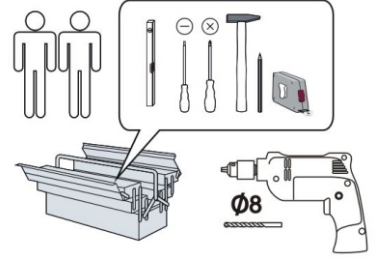

# VINNIE KLEIDERSTÄNDER

35-167-...-3

1/8

meble  
okmed  
DEMKO

wyprodukowano dla / made for / produziert für  
**BEGA GRUPPE**  
producent: **MEBLE OKMED** POLAND

½	1	22x560x1400	x1
	2	16x395x375	x3
	3	16x367x1367	x1