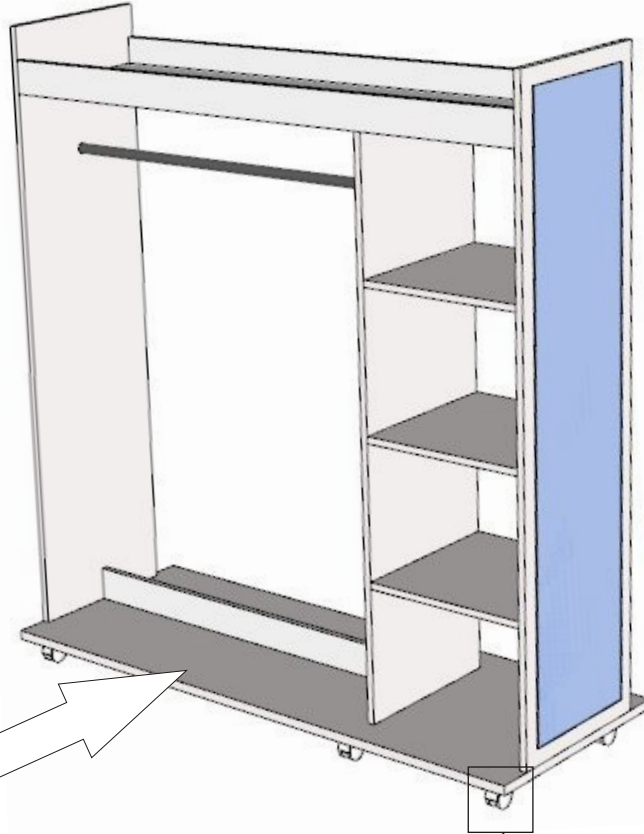

# VINNIE KLEIDERSTÄNDER

35-167-...-3

1/8

meble  
okmed  
DEMKO

wyprodukowano dla / made for / produziert für  
**BEGA GRUPPE**  
producent: **MEBLE OKMED** POLAND

½	1	22x560x1400	x1
	2	16x395x375	x3
	3	16x367x1367	x1

2/2	5	16x400x1478	x1
	4	16x400x1478	x1
	8	16x398x1318	x1
	7	16x80x1367	x1
	7	16x80x1367	x1
	6	16x80x976	x1

<b>KM1</b>  x4	<b>KM2</b>  STOP x2	<b>W11</b>  3,5x16 x26	<b>W7</b>  ø4x30 x6	<b>ZM1</b>  ø16 x28
<b>K2</b>  ø7x70 x6	<b>K1</b>  ø7x50 x4	<b>ZM1A</b>  x28	<b>ZM1B</b>  x28	<b>ZK</b>  ø11 x2
<b>KD1</b>  ø8x35 x30	<b>KK1</b>  x1	<b>WV1</b>  x3	<b>DDS</b>  L-970mm x1	<b>UD</b>  x2