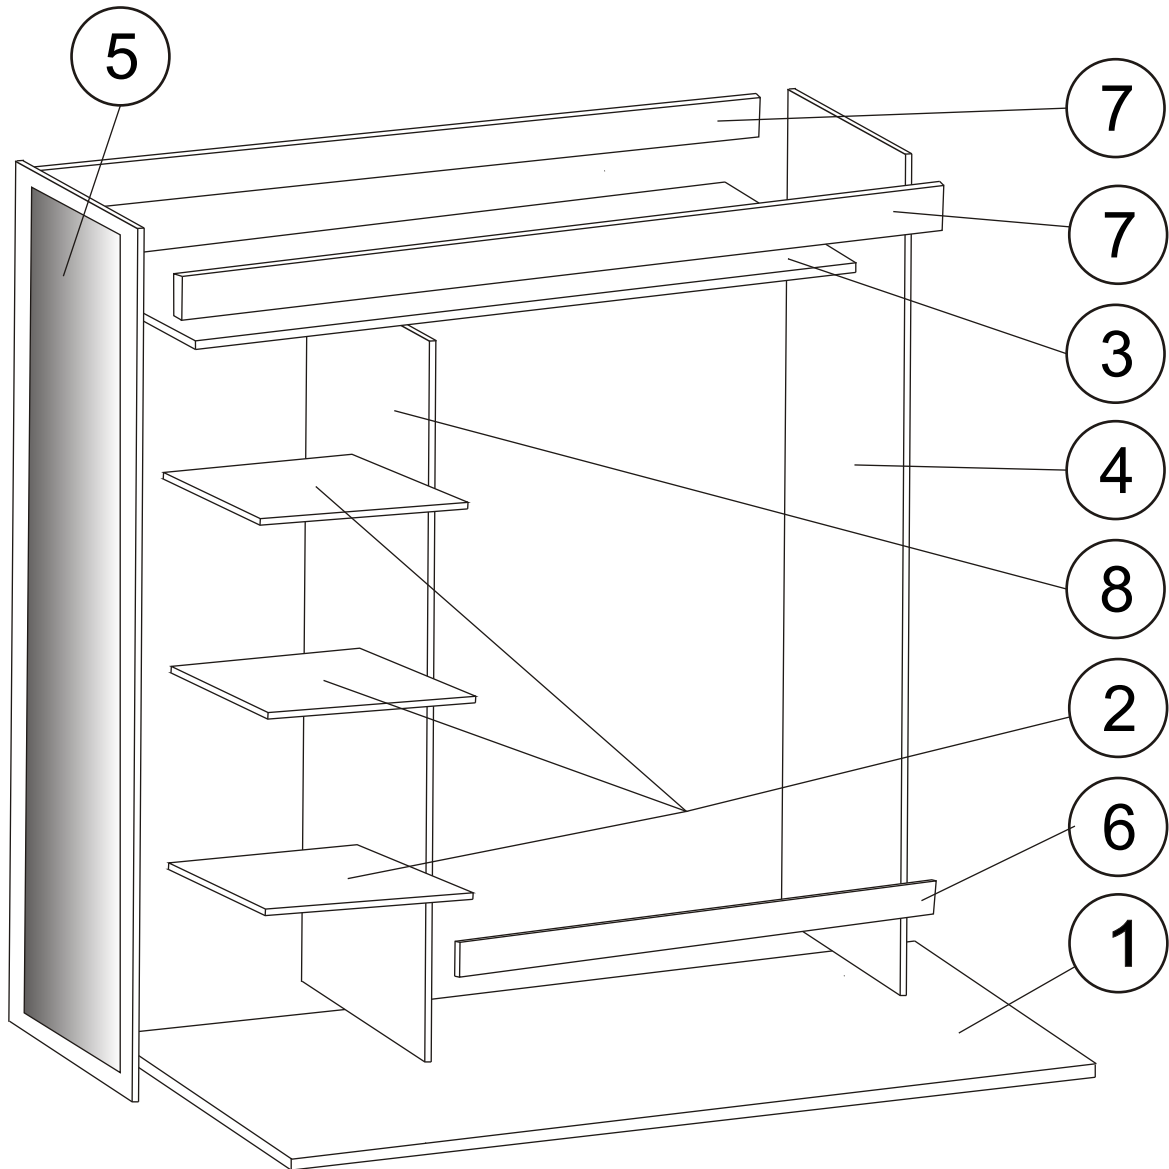

# VINNIE KLEIDERSTÄNDER

35-167-...-3

1/8

meble  
okmed  
DEMKO

wyprodukowano dla / made for / produziert für  
**BEGA GRUPPE**  
producent: **MEBLE OKMED** POLAND

½	1	22x560x1400	x1
	2	16x395x375	x3
	3	16x367x1367	x1

2/2	5	16x400x1478	x1
	4	16x400x1478	x1
	8	16x398x1318	x1
	7	16x80x1367	x1
	7	16x80x1367	x1
	6	16x80x976	x1

<b>KM1</b>  x4	<b>KM2</b>  STOP x2	<b>W11</b>  3,5x16 x26	<b>W7</b>  ø4x30 x6	<b>ZM1</b>  ø16 x28
<b>K2</b>  ø7x70 x6	<b>K1</b>  ø7x50 x4	<b>ZM1A</b>  x28	<b>ZM1B</b>  x28	<b>ZK</b>  ø11 x2
<b>KD1</b>  ø8x35 x30	<b>KK1</b>  x1	<b>WV1</b>  x3	<b>DDS</b>  L-970mm x1	<b>UD</b>  x2

01

02

x3