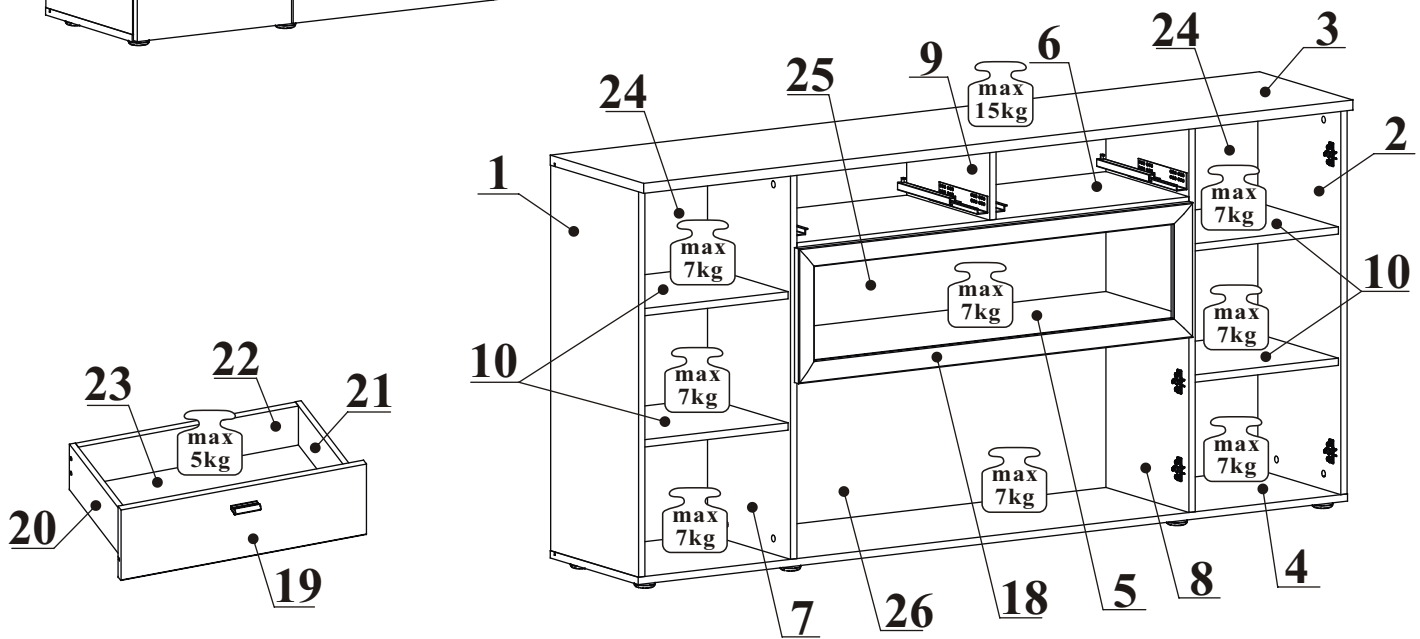

PRAG SIDEBOARD T6

44-068-__-6

NO	Dim.		Col.-No	Qty
1	846	358	2	1
2	846	358	2	1
3	1802	380	2	1
4	1802	358	2	1
5	996	338	1	1
6	996	338	1	1
7	846	338	2	1
8	846	338	2	1
9	153	338	2	1
10	370	328	2	4
11	856	390	1	1
12	856	390	1	1

NO	Dim.		Col.-No	Qty
16	502	396	1	1
17	502	396	1	1
18	1008	296	1	1
19	502	156	1	2
20	300	100	1	2
21	300	100	1	2
22	450	86	1	2
23	461	303	1	2
24	384	858	1	2
25	1012	429	1	1
26	1012	429	1	1

PRAG SIDEBORD T6

A1 X32  ø8x36	B4 X32 	B5 X28  ø15x12	G5 X28 	B7 X4  Ø15x10,3	G8 X4  Ø20
E21 X4 Ø35 H=0 	E2 X8 H=0 	D10 X28 USØ3,5x13 	KM1 X4 	B11 X8 Ø7x50 	G4 X8 
QH X2 L-300mm 	D20 X8 ESØ6x9,5 	KL X6 32mm 	UP6 X12 UPØ4x30 	I11 X8 Ø45, h=15 	D11 X8 USØ3,5x25 
G16 X15 	UP13 X23 UPØ3x16 	S1 X28 	G7 X16 	L1 X2 	KR1 X2 
G2 X1 	SQ X1 	E23 X4 Ø35 H=8 			