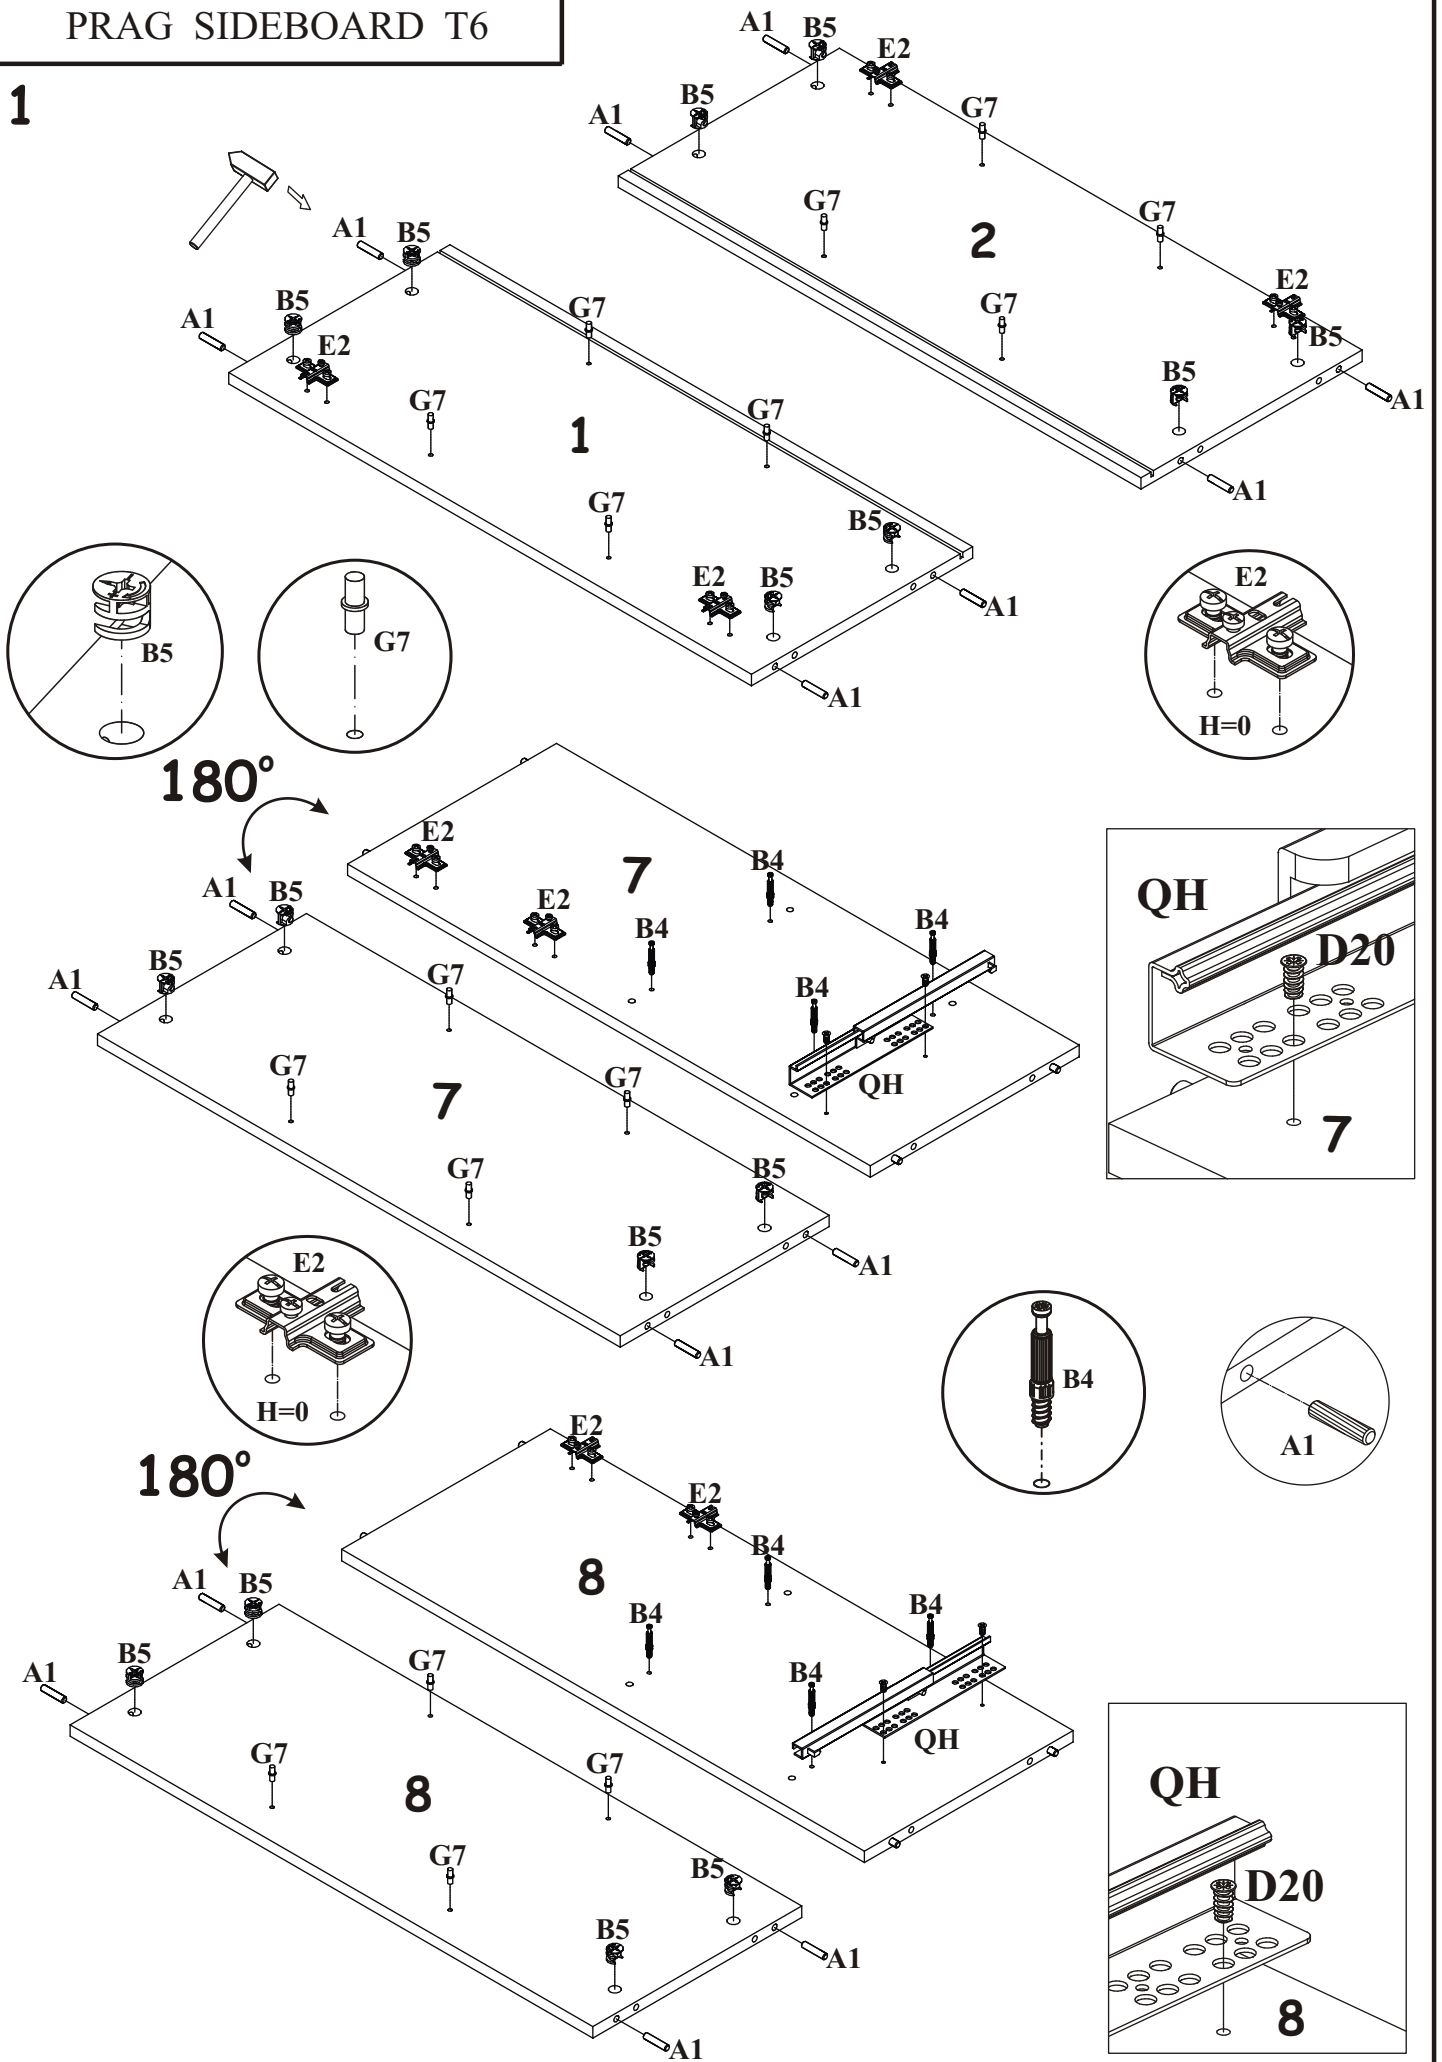

PRAG SIDEBORD T6

1