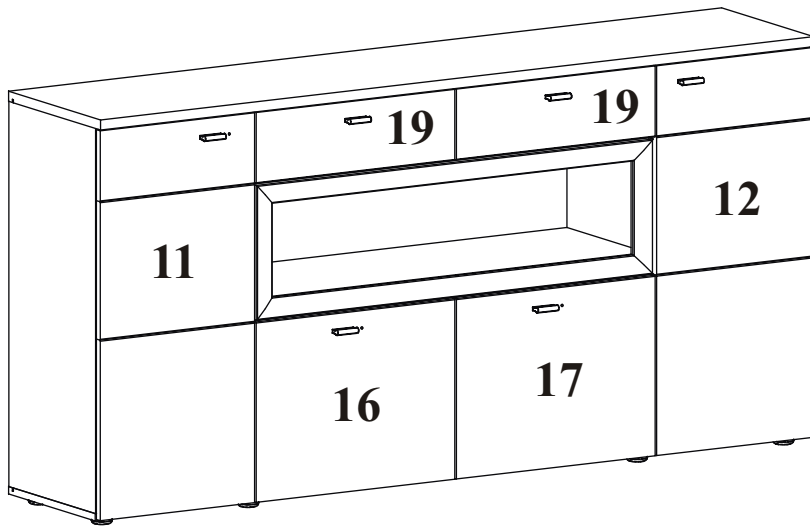

PRAG SIDEBOARD T6

44-068-__-6

NO	Dim.		Col.-No	Qty
1	846	358	2	1
2	846	358	2	1
3	1802	380	2	1
4	1802	358	2	1
5	996	338	1	1
6	996	338	1	1
7	846	338	2	1
8	846	338	2	1
9	153	338	2	1
10	370	328	2	4
11	856	390	1	1
12	856	390	1	1

NO	Dim.		Col.-No	Qty
16	502	396	1	1
17	502	396	1	1
18	1008	296	1	1
19	502	156	1	2
20	300	100	1	2
21	300	100	1	2
22	450	86	1	2
23	461	303	1	2
24	384	858	1	2
25	1012	429	1	1
26	1012	429	1	1

PRAG SIDEBORD T6

A1 X32  ø8x36	B4 X32 	B5 X28  ø15x12	G5 X28 	B7 X4  Ø15x10,3	G8 X4  Ø20
E21 X4 Ø35 H=0 	E2 X8 H=0 	D10 X28 USØ3,5x13 	KM1 X4 	B11 X8 Ø7x50 	G4 X8 
QH X2 L-300mm 	D20 X8 ESØ6x9,5 	KL X6 32mm 	UP6 X12 UPØ4x30 	I11 X8 Ø45, h=15 	D11 X8 USØ3,5x25 
G16 X15 	UP13 X23 UPØ3x16 	S1 X28 	G7 X16 	L1 X2 	KR1 X2 
G2 X1 	SQ X1 	E23 X4 Ø35 H=8 			