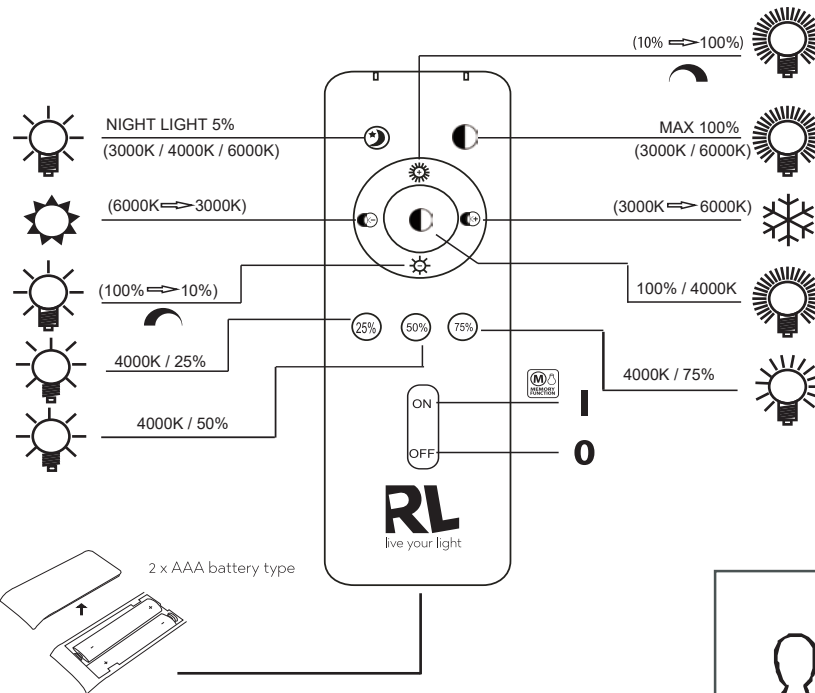

(SR) UPOZORENJE!

Prije početka montaže, pažljivo pročitajte sigurnosne upute!

230V~50Hz, 1 x LED 22W

reality-leuchten.de/
R62720101