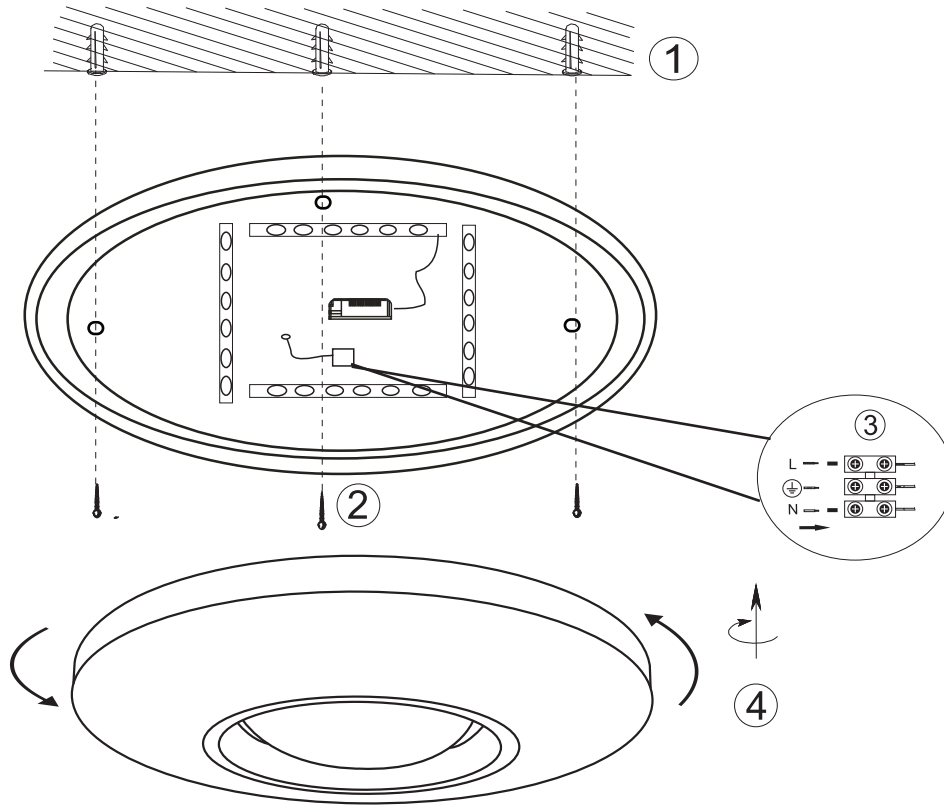

(SR) UPOZORENJE!

Prije početka montaže, pažljivo pročitajte sigurnosne upute!

230V~50Hz, 1 x LED 22W

reality-leuchten.de/
R62720101