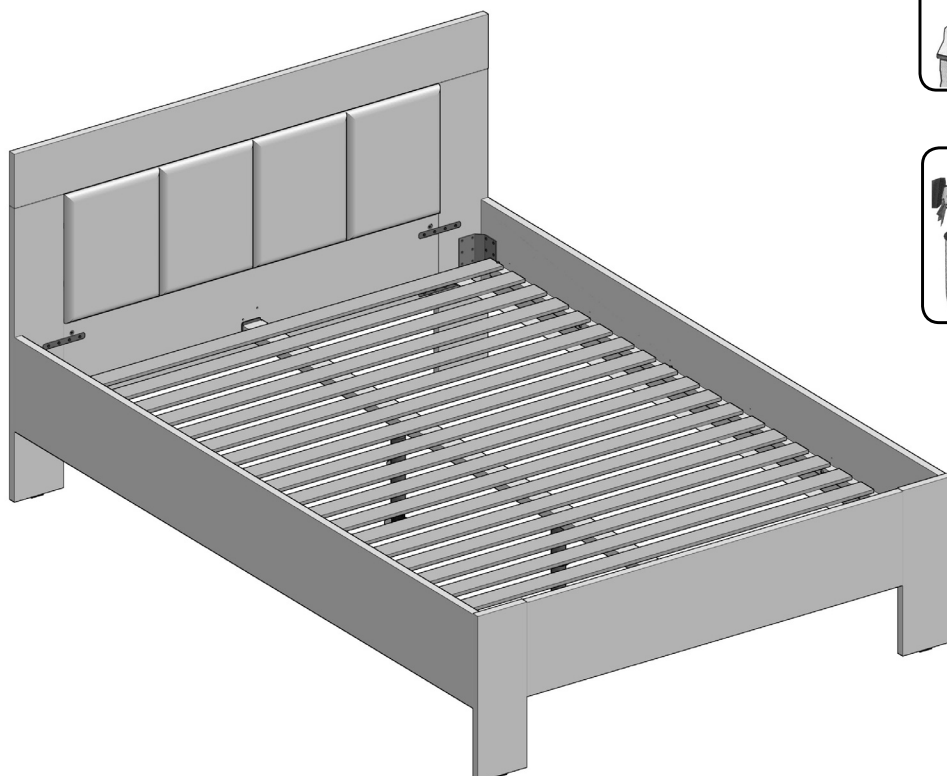

# SOFIA - ŁÓŻKO

SOFIA - ŁÓŻKO 03042019

REP	DIM	QTE	package/ colli number
A	2000 x 260 x 22	1	2/3
B	2000 x 260 x 22	1	2/3
C	1146 x 260 x 22	1	1/3
CL	457 x 150 x 22	1	1/3
CP	457 x 150 x 22	1	1/3
D	1146 x 260 x 22	1	1/3
DL	810 x 150 x 22	1	1/3
DP	810 x 150 x 22	1	1/3
E	1448 x 150 x 22	1	2/3
F	1145 x 355 x 50	1	3/3
L	1850 x 25 x 25	2	2/3
LS	1983 x 60 x 28	1	2/3