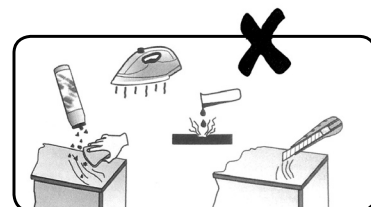

# SOFIA - ŁÓŻKO

SOFIA - ŁÓŻKO 03042019

REP	DIM	QTE	package/ colli number
A	2000 x 260 x 22	1	2/3
B	2000 x 260 x 22	1	2/3
C	1146 x 260 x 22	1	1/3
CL	457 x 150 x 22	1	1/3
CP	457 x 150 x 22	1	1/3
D	1146 x 260 x 22	1	1/3
DL	810 x 150 x 22	1	1/3
DP	810 x 150 x 22	1	1/3
E	1448 x 150 x 22	1	2/3
F	1145 x 355 x 50	1	3/3
L	1850 x 25 x 25	2	2/3
LS	1983 x 60 x 28	1	2/3