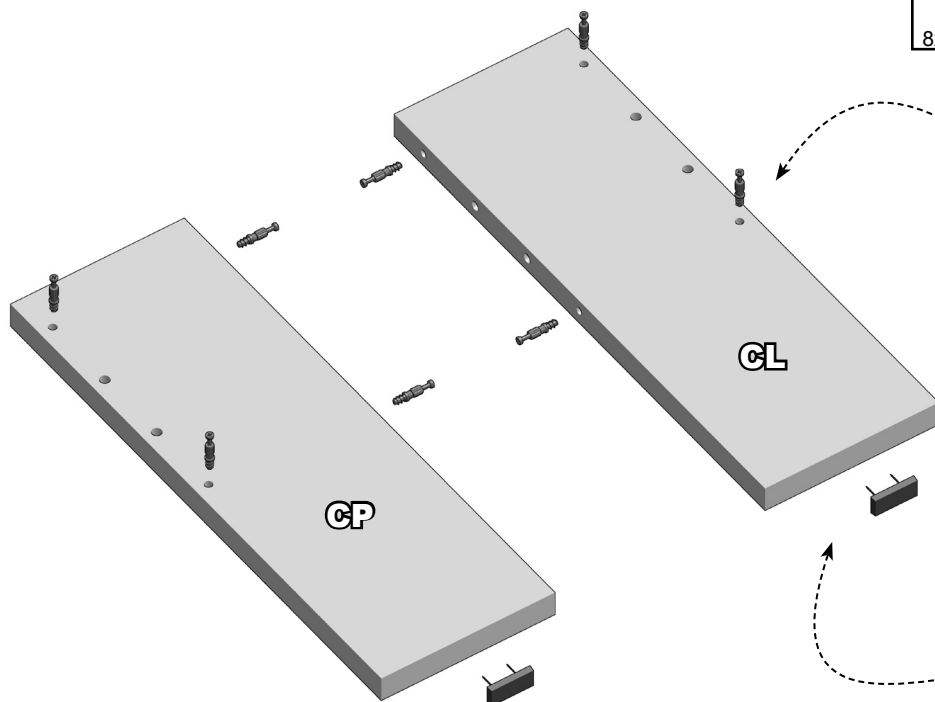

SOFIA - ŁÓŻKO

SOFIA - ŁÓŻKO 03042019

1

2