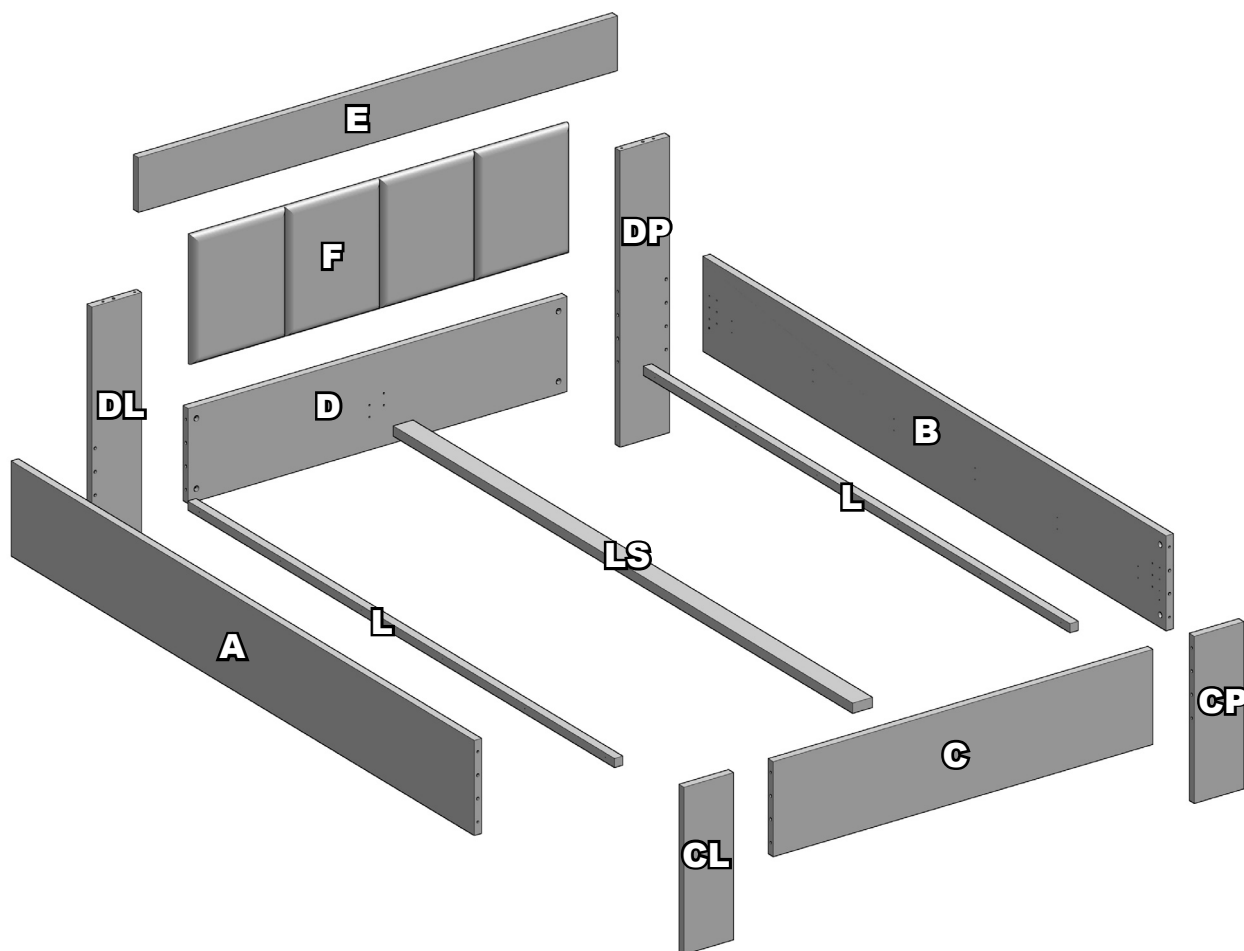

# SOFIA - ŁÓŻKO

SOFIA - ŁÓŻKO 03042019

REP	DIM	QTE	package/ colli number
A	2000 x 260 x 22	1	2/3
B	2000 x 260 x 22	1	2/3
C	1146 x 260 x 22	1	1/3
CL	457 x 150 x 22	1	1/3
CP	457 x 150 x 22	1	1/3
D	1146 x 260 x 22	1	1/3
DL	810 x 150 x 22	1	1/3
DP	810 x 150 x 22	1	1/3
E	1448 x 150 x 22	1	2/3
F	1145 x 355 x 50	1	3/3
L	1850 x 25 x 25	2	2/3
LS	1983 x 60 x 28	1	2/3