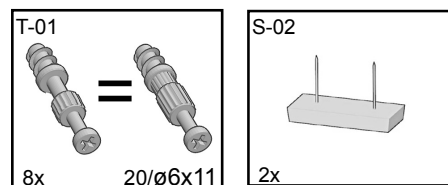

SOFIA - ŁÓŻKO

SOFIA - ŁÓŻKO 03042019

1

2