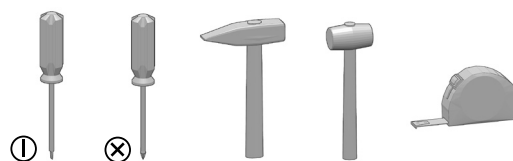

# SOFIA - ŁÓŻKO

SOFIA - ŁÓŻKO 03042019

REP	DIM	QTE	package/ colli number
A	2000 x 260 x 22	1	2/3
B	2000 x 260 x 22	1	2/3
C	1146 x 260 x 22	1	1/3
CL	457 x 150 x 22	1	1/3
CP	457 x 150 x 22	1	1/3
D	1146 x 260 x 22	1	1/3
DL	810 x 150 x 22	1	1/3
DP	810 x 150 x 22	1	1/3
E	1448 x 150 x 22	1	2/3
F	1145 x 355 x 50	1	3/3
L	1850 x 25 x 25	2	2/3
LS	1983 x 60 x 28	1	2/3