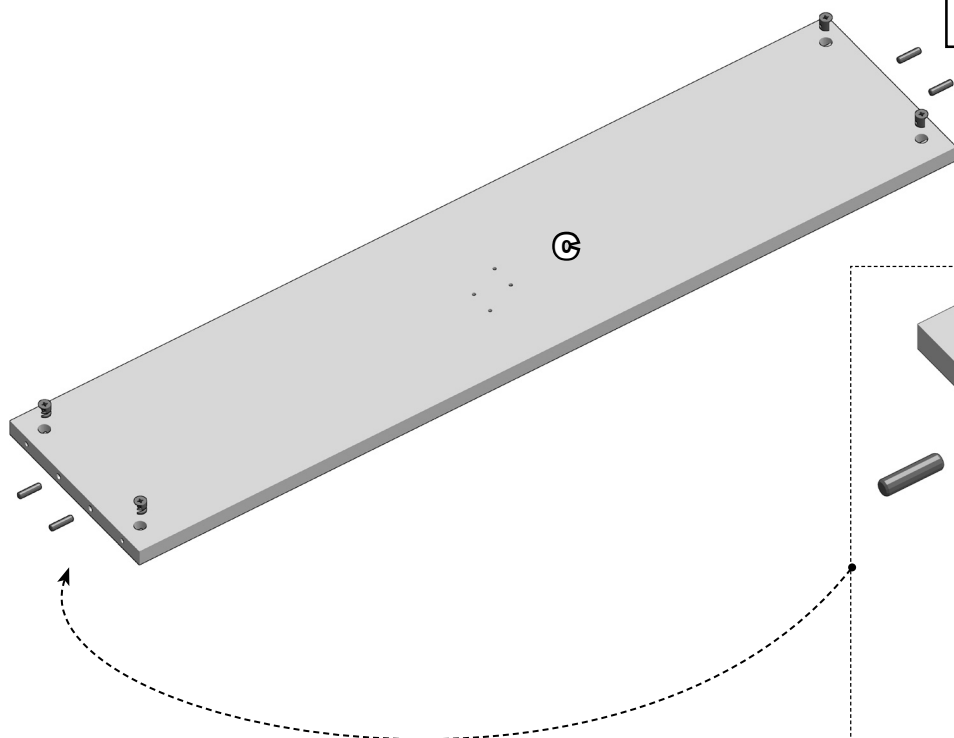

SOFIA - ŁÓŻKO

SOFIA - ŁÓŻKO 03042019

1