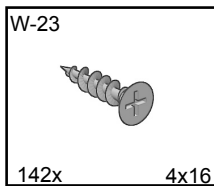

# SOFIA - ŁÓŻKO

SOFIA - ŁÓŻKO 03042019

REP	DIM	QTE	package/ colli number
A	2000 x 260 x 22	1	2/3
B	2000 x 260 x 22	1	2/3
C	1146 x 260 x 22	1	1/3
CL	457 x 150 x 22	1	1/3
CP	457 x 150 x 22	1	1/3
D	1146 x 260 x 22	1	1/3
DL	810 x 150 x 22	1	1/3
DP	810 x 150 x 22	1	1/3
E	1448 x 150 x 22	1	2/3
F	1145 x 355 x 50	1	3/3
L	1850 x 25 x 25	2	2/3
LS	1983 x 60 x 28	1	2/3