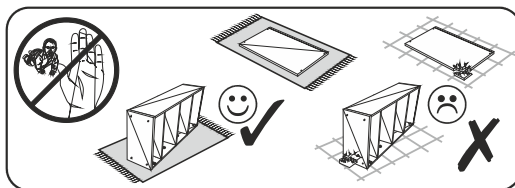

# SOFIA - ŁÓŻKO

SOFIA - ŁÓŻKO 03042019

REP	DIM	QTE	package/ colli number
A	2000 x 260 x 22	1	2/3
B	2000 x 260 x 22	1	2/3
C	1146 x 260 x 22	1	1/3
CL	457 x 150 x 22	1	1/3
CP	457 x 150 x 22	1	1/3
D	1146 x 260 x 22	1	1/3
DL	810 x 150 x 22	1	1/3
DP	810 x 150 x 22	1	1/3
E	1448 x 150 x 22	1	2/3
F	1145 x 355 x 50	1	3/3
L	1850 x 25 x 25	2	2/3
LS	1983 x 60 x 28	1	2/3