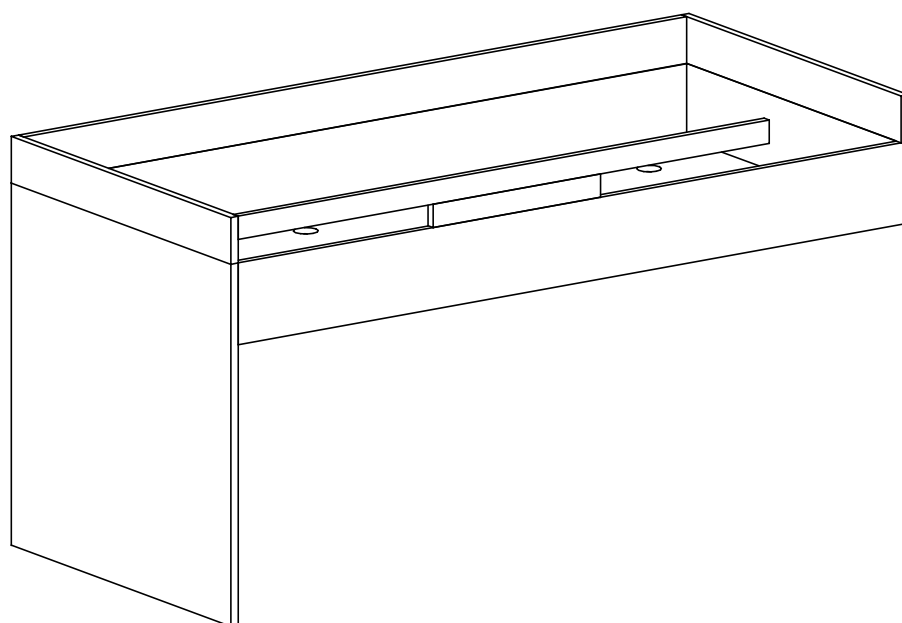

V

VI

VIII

VII

KOMI System 21

typ M021

Lp	WYMIARY	szt
34	31,8 x 51,6	2
35	28,7 x 51,6	1
37	66,6 x 53,2	1
38	91,6 x 19	1
39	91,6 x 19	1
40	68,2 x 55	1
41	55 x 19	1
42	55 x 19	1
43	95 x 55	1
44	35,2 x 55	1
45	31,2 x 19,5	1
46	31,2 x 19,5	1
47	40 x 13	2
48	40 x 13	2
49	26 x 11	2
50	40,5 x 27,2	2

XV

Lp	WYMIARY	szt
51	93 x 95	1
52	203 x 21	1
53	203 x 21	1
54	90,6 x 21	1
55	200,8 x 90,6	1
56	95 x 12	1
57	200,8 x 12	1
58	95 x 12	1
59	160,8 x 6	1
36	50,7 x 6	1

XIV

XV