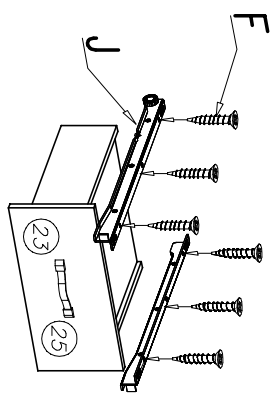

KOMI System 21

typ M021

Lp	WYMIARY	szt
15	102,5 x 32,3	1
16	102,5 x 32,3	1
17	68,8 x 30,6	1
18	68,8 x 30,6	1
19	68,8 x 30,6	1
20	48,8 x 30,6	1
21	48,8 x 28	1
22	48,8 x 28	1
23	50,7 x 19,5	2
24	4 x 3	2
25	50,7 x 19,5	1
26	30 x 15	3
27	30 x 15	3
28	43 x 13	3
29	44,2 x 30,5	3
30	48,3 x 50,7	1
31	23 x 51,1	2
32	48,8 x 30,6	1
33	51,1 x 71,8	1

V

VI

VIII

VII

KOMI System 21

typ M021

Lp	WYMIARY	szt
34	31,8 x 51,6	2
35	28,7 x 51,6	1
37	66,6 x 53,2	1
38	91,6 x 19	1
39	91,6 x 19	1
40	68,2 x 55	1
41	55 x 19	1
42	55 x 19	1
43	95 x 55	1
44	35,2 x 55	1
45	31,2 x 19,5	1
46	31,2 x 19,5	1
47	40 x 13	2
48	40 x 13	2
49	26 x 11	2
50	40,5 x 27,2	2

XV

Lp	WYMIARY	szt
51	93 x 95	1
52	203 x 21	1
53	203 x 21	1
54	90,6 x 21	1
55	200,8 x 90,6	1
56	95 x 12	1
57	200,8 x 12	1
58	95 x 12	1
59	160,8 x 6	1
36	50,7 x 6	1

XIV

XV