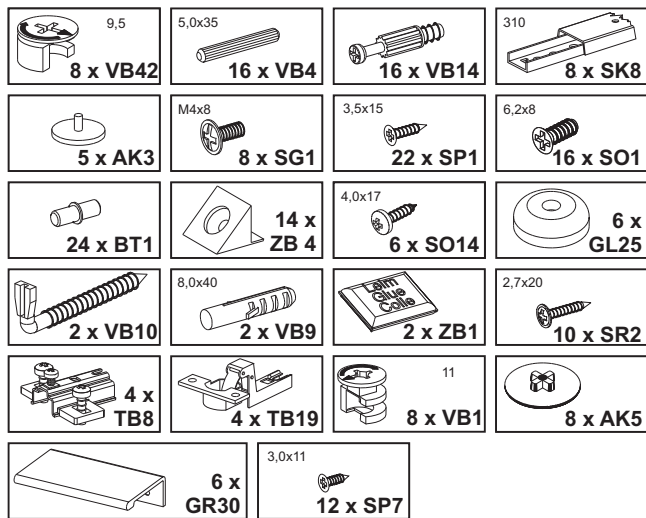

Montageanleitung
Assembly instruction
Instructions de montage
Instrucciones de montaje
Istruzioni per il montaggio
Руководство по монтажу
Instrukcja montażu
Montážní návod
Návod na montáž
Szerelési utasítás
Инструкция за монтаж
Kurulum Talimatları
Navodilo za montažo
Montagehandleiding
A s e n n u s o h j e
Upute o montaži
Instrucțiuni de montaj
Monteringsveiledning

إرشادات التركيب

Monteringsvejledning
Instruções de montagem
Monteringsanvisning

Beschläge / fittings / Ferrures pour meubles / Herrajes / Guarnizioni / Крепления / Okucia / Kování /Kovanie / Vasalások / обков / Parçaları /okovje / Hang- en sluitwerk / helat / Oblo-ge / armături, balamale / Beslag / بعض التركيبات / Beslag / Guarnições / Beslag