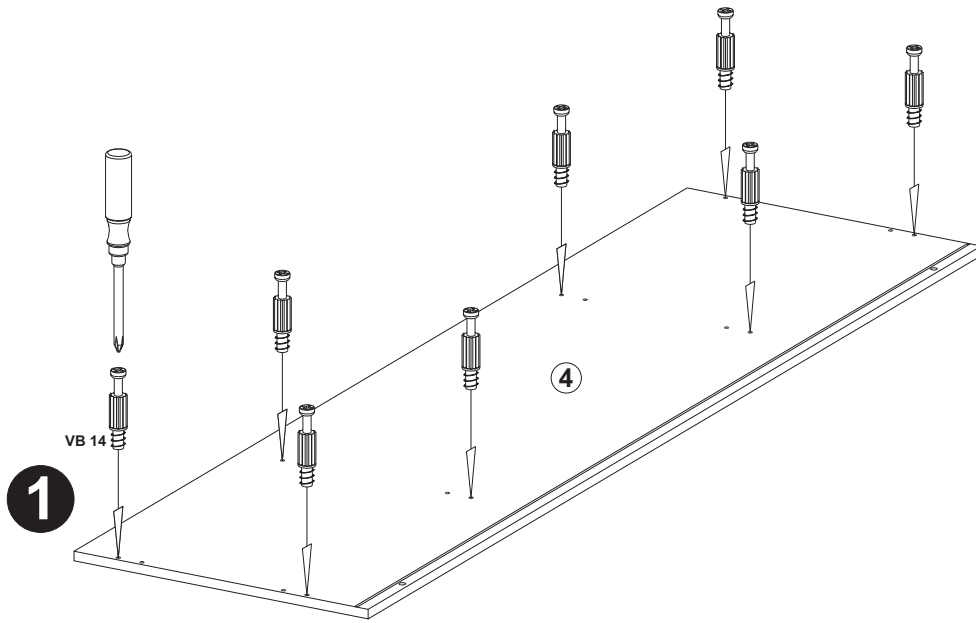

MARIE 3 UP
Art.-Nr. 494-103

Teile / article / Pièces / Piezas / Pezzi / части / Części / Díly / Diely / Alkatrészek / Детали / parçalar / dele / Onderdelen / osat / Dijelovi
 piese / Deler / والتجهيزات / Dele / Peças / Delar

B

4,0x17
6 x SO14

6 x
GL25

16 x VB14

E

 11 4 x VB1	 5,0x35 4 x VB4	 6,2x8 8 x SO1	 310 4 x SK8
---	---	--	--

F

- | | | | | | | | | | |
|---|----------|---|---------|---|---------|---|----------|---|---------|
|  | 1 x GR30 |  | 2 x SP7 |  | 2 x TB8 |  | 2 x TB19 |  | 4 x SP1 |
|---|----------|---|---------|---|---------|---|----------|---|---------|

G

	1 x GR30		2 x SP7		2 x TB8		2 x TB19		4 x SP1
---	--------------------	---	----------------	---	-------------------	---	--------------------	---	----------------

H

2,7x20
10 x SR2

6 x
ZB 4

3,5x15
6 x SP1