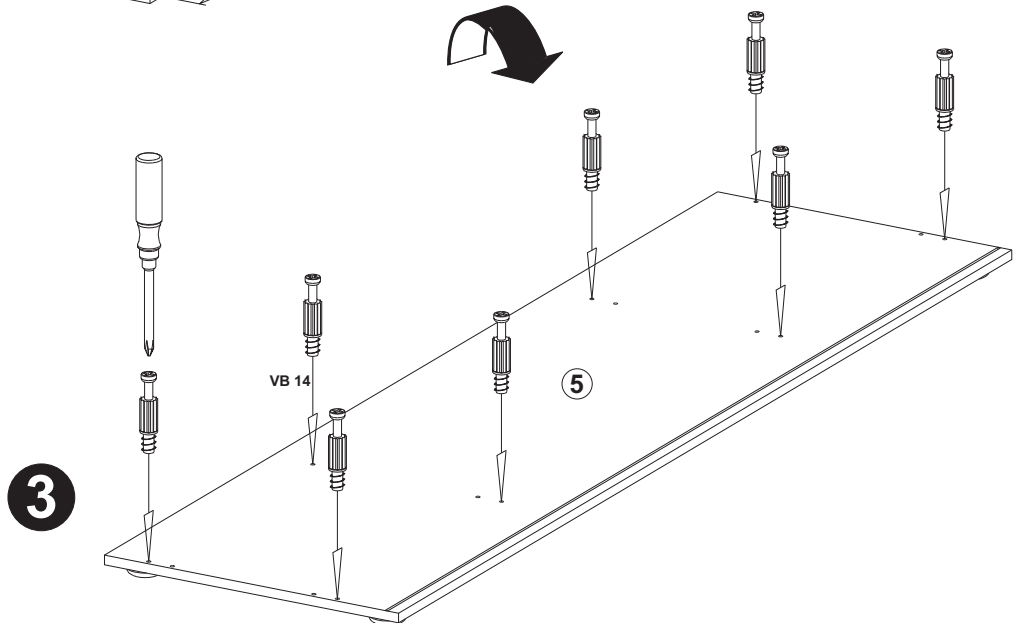

MARIE 3 UP
Art.-Nr. 494-103

Teile / article / Pièces / Piezas / Pezzi / части / Części / Díly / Diely / Alkatrészek / Детали / parçalar / dele / Onderdelen / osat / Dijelovi
 piese / Deler / والتجهيزات / Dele / Peças / Delar

B

4,0x17
6 x SO14

6 x
GL25

16 x VB14

E

 11 4 x VB1	 5,0x35 4 x VB4	 6,2x8 8 x SO1	 310 4 x SK8
---	---	--	--

F

- | | | | | | | | | | |
|---|----------|---|---------|---|---------|---|----------|---|---------|
|  | 1 x GR30 |  | 2 x SP7 |  | 2 x TB8 |  | 2 x TB19 |  | 4 x SP1 |
|---|----------|---|---------|---|---------|---|----------|---|---------|