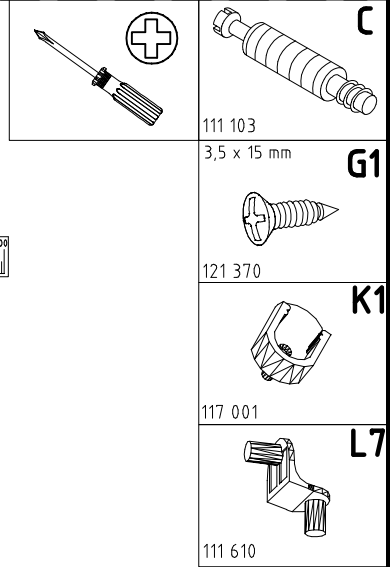

	L7 111 610	12x
	SBV 111040/2	12x

K20 870mm 112 402	3x
--------------------------------	----

1

2

3

4

5

6

3,5 x 15 mm **G1**

121 370

111 174

M6 x 11 mm

121 181

7

8

9

III.

IV.

V.

Auftrag/Order-No
No. de Commande

Kunde/Customer
Client

	SWH1
	SWH2
	SWH3
	SWH 6
	SWH 7
	SP13 4 X 13mm 121 122

	SWH-D
	SWH-SKL
	SWH-SKR
	SWH-ST
	SWH-MS
	T2 M6,3 x 10,5 mm 111 030

	G1 3,5 x 15 mm 121 370
	G24 3,5 x 22 mm 121 004
	A 111 102
	L7 111 610
	H5 114 183
	G14 3,5 x 35 mm 121 375
	SBV 111040/2