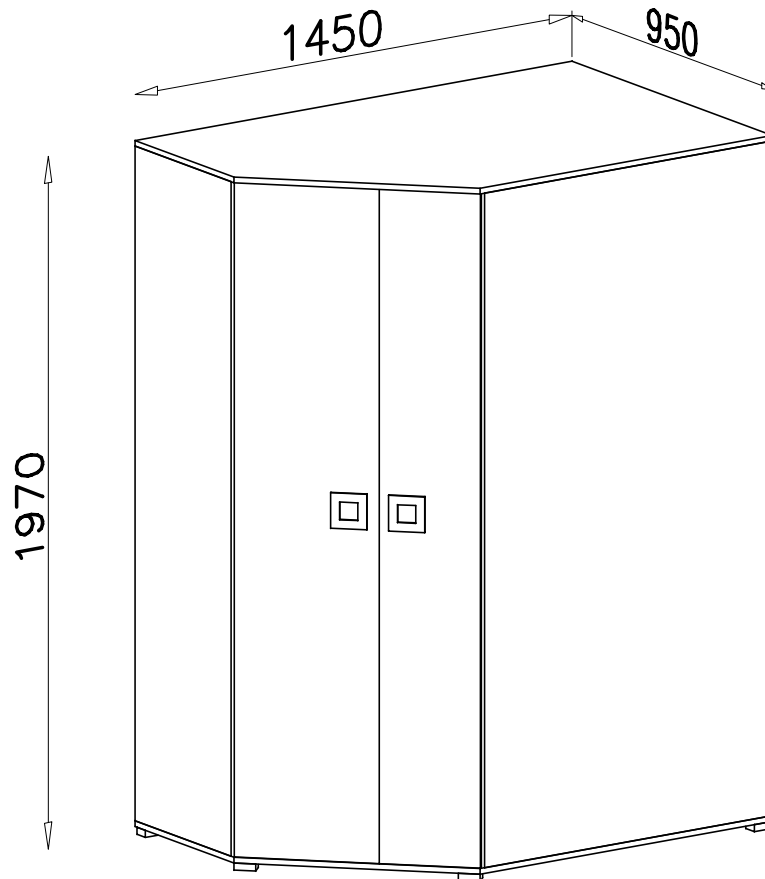

system LABIRYNT

LA 23 L/P

Y  3 x 13 x8	P  x32	L  x8	S  904mm x2	J  x18
F  x6	D  x6	G  x16	M  4 x 25 x32	C  536mm x2
W  GLUE KLEJ x3	E  3 x 20 x135	U  x4	N  4 x 30 x8	K  6 x 13 x8
A  x26	B  x57	T  4 x 16 x24	Z  x1	H  30cm x2