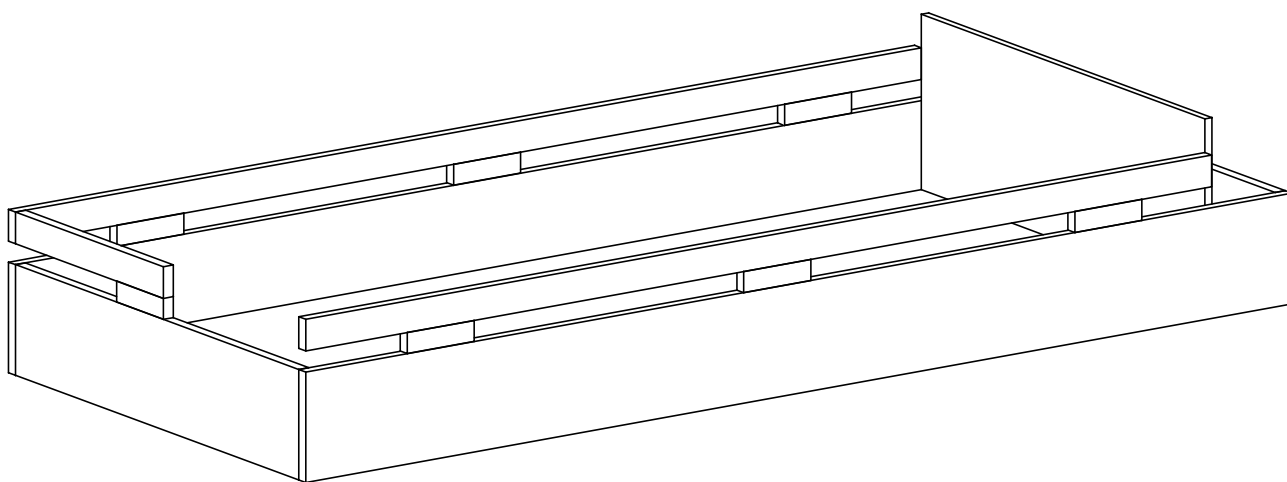

system  
**KOMI**

**KM 16**

2/3

Lp	WYMIARY	szt
1	220,8 x 21	1
2	220,8 x 21	1
3	90,6 x 21	1
4	90,6 x 37,4	1
5	90,6 x 21	1
6	200,6 x 90,6	1
7	202,8 x 6	1
8	202,8 x 6	1
9	50,6 x 6	1
10	15 x 6	7