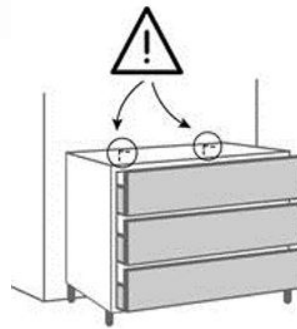

VERONA

Schuhkommode

36-155-...-3

Nr 1/8

meble
okmed
DEMKO

wyprodukowano dla / made for / produziert für
BEGA GRUPPE
producent: **MEBLE OKMED** POLAND

MAX
15 KG

6	16x341x954	x1
7	16x341x954	x1
15	16x306x617	x2
1	16x97x577	x1
3	16x110x310	x1
4	16x110x310	x1
10	16x750x295	x1
9	16x750x295	x1
2	16x195x645	x1
8	16x360x650	x1
12	16x360x650	x1
11	16x93x750	x1
13	3x317x970	x1
14	3x317x970	x1
5	3x591x315	x1

KD1  x12	ZM1B  x6	ZM1A  x6	ZM1  x6	KK1  x1
W1  x5	K1  x6	KSK1  x1	PQ1/PQ2  x1	W11  x6
SS3  x4	W6  x4	PP  x8	Z1  x4	Z1P  x4
W4  x8	S1  x10	W7  x3	U75  x3	U75A  x6

01**02****03****04**

05

06

07

08 → 08a → 08b → 08c