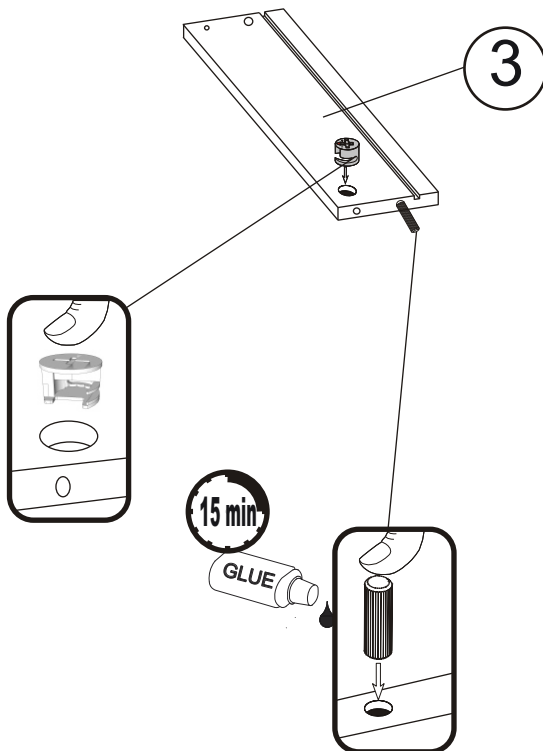

VERONA

Schuhkommode

36-155-...-3

Nr 1/8

meble
okmed
DEMKO

wyprodukowano dla / made for / produziert für
BEGA GRUPPE
producent: **MEBLE OKMED** POLAND

MAX
15 KG

6	16x341x954	x1
7	16x341x954	x1
15	16x306x617	x2
1	16x97x577	x1
3	16x110x310	x1
4	16x110x310	x1
10	16x750x295	x1
9	16x750x295	x1
2	16x195x645	x1
8	16x360x650	x1
12	16x360x650	x1
11	16x93x750	x1
13	3x317x970	x1
14	3x317x970	x1
5	3x591x315	x1

KD1  x12	ZM1B  x6	ZM1A  x6	ZM1  x6	KK1  x1
W1  x5	K1  x6	KSK1  x1	PQ1/PQ2  x1	W11  x6
SS3  x4	W6  x4	PP  x8	Z1  x4	Z1P  x4
W4  x8	S1  x10	W7  x3	U75  x3	U75A  x6

01**02****03****04**

05

06

07

08 → 08a → 08b → 08c