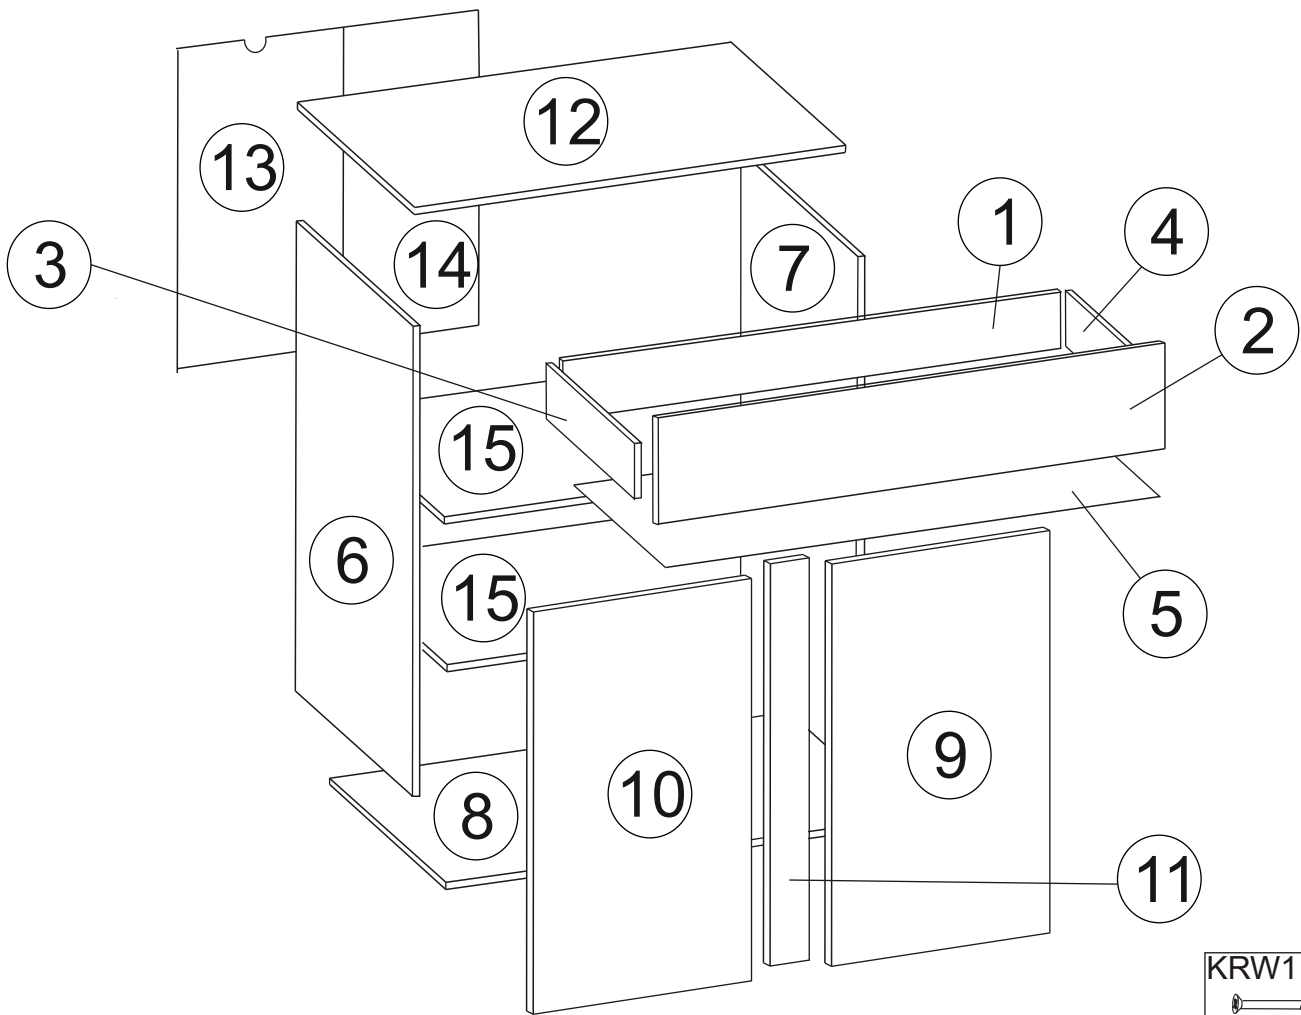

VERONA

Schuhkommode

36-155-...-3

Nr 1/8

meble
okmed
DEMKO

wyprodukowano dla / made for / produziert für
BEGA GRUPPE
producent: **MEBLE OKMED** POLAND

MAX
15 KG

6	16x341x954	x1
7	16x341x954	x1
15	16x306x617	x2
1	16x97x577	x1
3	16x110x310	x1
4	16x110x310	x1
10	16x750x295	x1
9	16x750x295	x1
2	16x195x645	x1
8	16x360x650	x1
12	16x360x650	x1
11	16x93x750	x1
13	3x317x970	x1
14	3x317x970	x1
5	3x591x315	x1

KD1  x12	ZM1B  x6	ZM1A  x6	ZM1  x6	KK1  x1
W1  x5	K1  x6	KSK1  x1	PQ1/PQ2  x1	W11  x6
SS3  x4	W6  x4	PP  x8	Z1  x4	Z1P  x4
W4  x8	S1  x10	W7  x3	U75  x3	U75A  x6

01**02****03****04**

05

06

07

08 → 08a → 08b → 08c

08a

08b

08c

09

10

11

VERONA

Schuhkommode

Nr 7/8

12

13

14

15

16

A=B

17