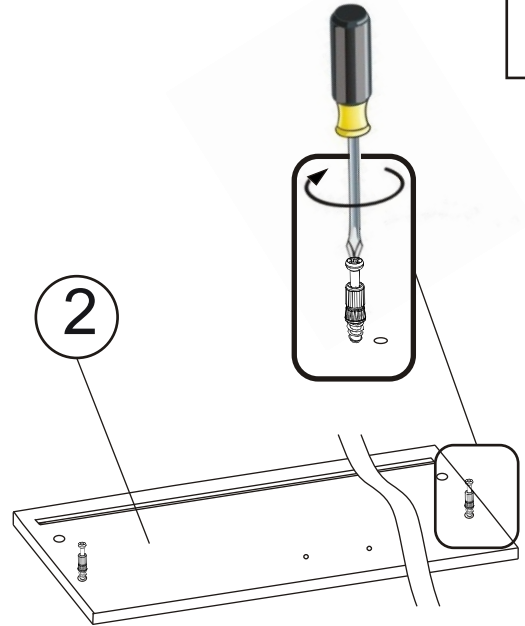

VERONA

Schuhkommode

36-155-...-3

Nr 1/8

meble
okmed
DEMKO

wyprodukowano dla / made for / produziert für
BEGA GRUPPE
producent: **MEBLE OKMED** POLAND

MAX
15 KG

6	16x341x954	x1
7	16x341x954	x1
15	16x306x617	x2
1	16x97x577	x1
3	16x110x310	x1
4	16x110x310	x1
10	16x750x295	x1
9	16x750x295	x1
2	16x195x645	x1
8	16x360x650	x1
12	16x360x650	x1
11	16x93x750	x1
13	3x317x970	x1
14	3x317x970	x1
5	3x591x315	x1

KD1  x12	ZM1B  x6	ZM1A  x6	ZM1  x6	KK1  x1
W1  x5	K1  x6	KSK1  x1	PQ1/PQ2  x1	W11  x6
SS3  x4	W6  x4	PP  x8	Z1  x4	Z1P  x4
W4  x8	S1  x10	W7  x3	U75  x3	U75A  x6

01**02****03****04**

05

06

07

08 → 08a → 08b → 08c