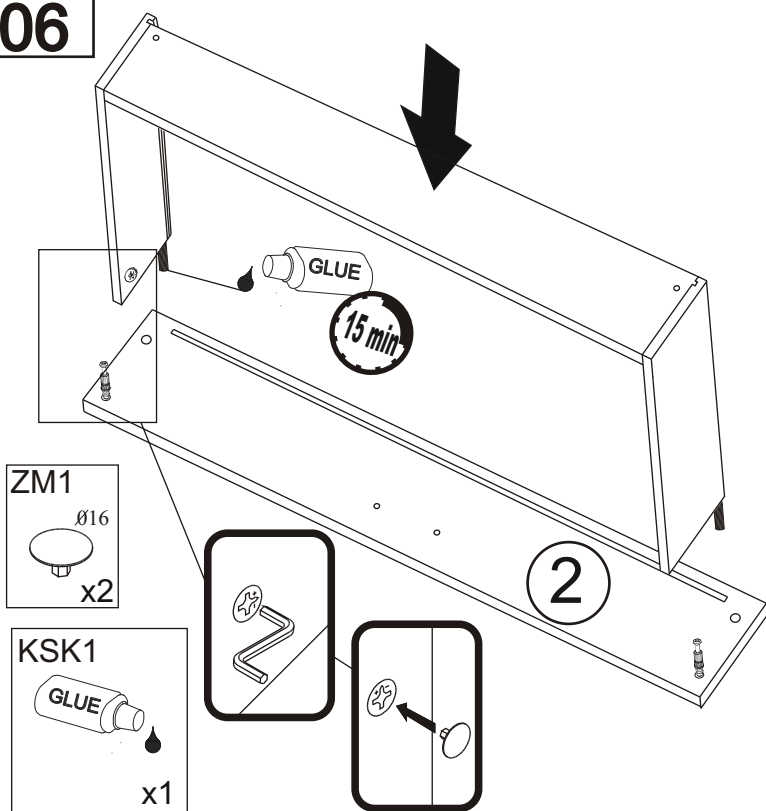

VERONA

Schuhkommode

36-155-...-3

Nr 1/8

meble
okmed
DEMKO

wyprodukowano dla / made for / produziert für
BEGA GRUPPE
producent: **MEBLE OKMED** POLAND

MAX
15 KG

6	16x341x954	x1
7	16x341x954	x1
15	16x306x617	x2
1	16x97x577	x1
3	16x110x310	x1
4	16x110x310	x1
10	16x750x295	x1
9	16x750x295	x1
2	16x195x645	x1
8	16x360x650	x1
12	16x360x650	x1
11	16x93x750	x1
13	3x317x970	x1
14	3x317x970	x1
5	3x591x315	x1

KD1  x12	ZM1B  x6	ZM1A  x6	ZM1  x6	KK1  x1
W1  x5	K1  x6	KSK1  x1	PQ1/PQ2  x1	W11  x6
SS3  x4	W6  x4	PP  x8	Z1  x4	Z1P  x4
W4  x8	S1  x10	W7  x3	U75  x3	U75A  x6

01**02****03****04**

05

06

07

08 → 08a → 08b → 08c

Nr 7/8

12

13

14

15

16

A=B

17