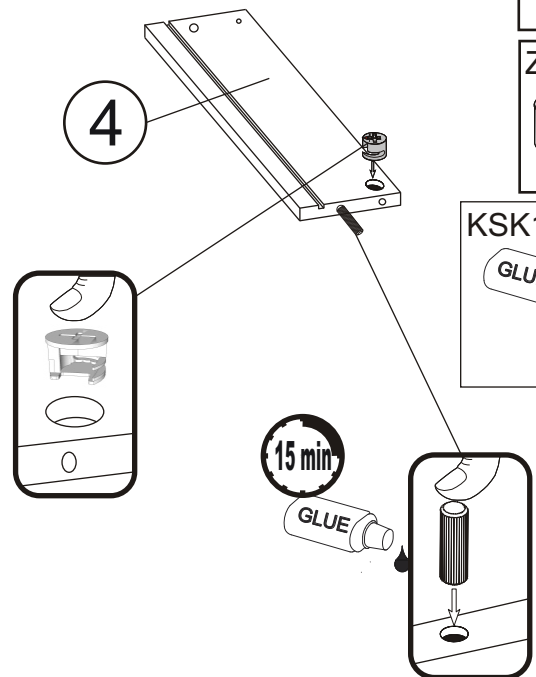

VERONA

Schuhkommode

36-155-...-3

Nr 1/8

meble
okmed
DEMKO

wyprodukowano dla / made for / produziert für
BEGA GRUPPE
producent: **MEBLE OKMED** POLAND

MAX
15 KG

6	16x341x954	x1
7	16x341x954	x1
15	16x306x617	x2
1	16x97x577	x1
3	16x110x310	x1
4	16x110x310	x1
10	16x750x295	x1
9	16x750x295	x1
2	16x195x645	x1
8	16x360x650	x1
12	16x360x650	x1
11	16x93x750	x1
13	3x317x970	x1
14	3x317x970	x1
5	3x591x315	x1

KD1  x12	ZM1B  x6	ZM1A  x6	ZM1  x6	KK1  x1
W1  x5	K1  x6	KSK1  x1	PQ1/PQ2  x1	W11  x6
SS3  x4	W6  x4	PP  x8	Z1  x4	Z1P  x4
W4  x8	S1  x10	W7  x3	U75  x3	U75A  x6

01**02****03****04**

05

06

07

08 → 08a → 08b → 08c