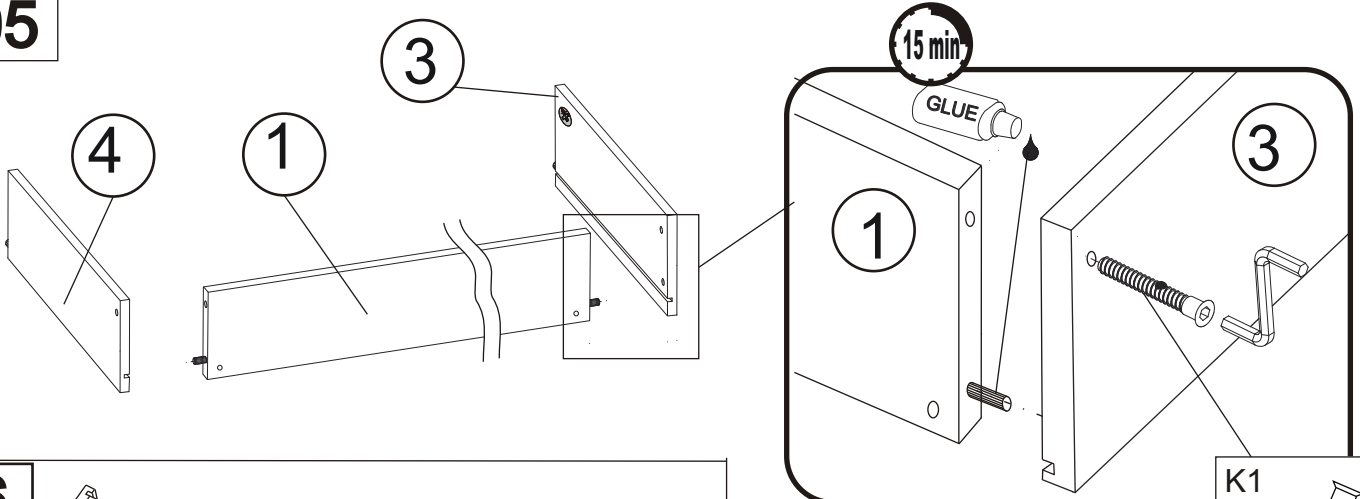

VERONA

Schuhkommode

36-155-...-3

Nr 1/8

meble
okmed
DEMKO

wyprodukowano dla / made for / produziert für
BEGA GRUPPE
producent: **MEBLE OKMED** POLAND

MAX
15 KG

6	16x341x954	x1
7	16x341x954	x1
15	16x306x617	x2
1	16x97x577	x1
3	16x110x310	x1
4	16x110x310	x1
10	16x750x295	x1
9	16x750x295	x1
2	16x195x645	x1
8	16x360x650	x1
12	16x360x650	x1
11	16x93x750	x1
13	3x317x970	x1
14	3x317x970	x1
5	3x591x315	x1

KD1  x12	ZM1B  x6	ZM1A  x6	ZM1  x6	KK1  x1
W1  x5	K1  x6	KSK1  x1	PQ1/PQ2  x1	W11  x6
SS3  x4	W6  x4	PP  x8	Z1  x4	Z1P  x4
W4  x8	S1  x10	W7  x3	U75  x3	U75A  x6

01**02****03****04**

05

06

07

08 → 08a → 08b → 08c