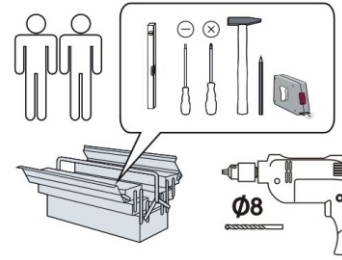

VERONA

Schuhkommode

36-155-...-3

Nr 1/8

meble
okmed
DEMKO

wyprodukowano dla / made for / produziert für
BEGA GRUPPE
producent: **MEBLE OKMED** POLAND

MAX
15 KG

6	16x341x954	x1
7	16x341x954	x1
15	16x306x617	x2
1	16x97x577	x1
3	16x110x310	x1
4	16x110x310	x1
10	16x750x295	x1
9	16x750x295	x1
2	16x195x645	x1
8	16x360x650	x1
12	16x360x650	x1
11	16x93x750	x1
13	3x317x970	x1
14	3x317x970	x1
5	3x591x315	x1

KD1  x12	ZM1B  x6	ZM1A  x6	ZM1  x6	KK1  x1
W1  x5	K1  x6	KSK1  x1	PQ1/PQ2  x1	W11  x6
SS3  x4	W6  x4	PP  x8	Z1  x4	Z1P  x4
W4  x8	S1  x10	W7  x3	U75  x3	U75A  x6

01**02****03****04**

05

06

07

08 → 08a → 08b → 08c