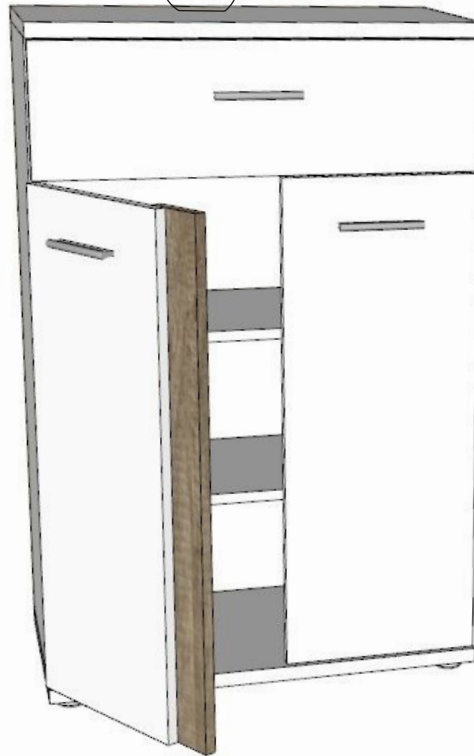

VERONA

Schuhkommode

36-155-...-3

Nr 1/8

meble
okmed
DEMKO

wyprodukowano dla / made for / produziert für
BEGA GRUPPE
producent: **MEBLE OKMED** POLAND

MAX
15 KG

6	16x341x954	x1
7	16x341x954	x1
15	16x306x617	x2
1	16x97x577	x1
3	16x110x310	x1
4	16x110x310	x1
10	16x750x295	x1
9	16x750x295	x1
2	16x195x645	x1
8	16x360x650	x1
12	16x360x650	x1
11	16x93x750	x1
13	3x317x970	x1
14	3x317x970	x1
5	3x591x315	x1

KD1  x12	ZM1B  x6	ZM1A  x6	ZM1  x6	KK1  x1
W1  x5	K1  x6	KSK1  x1	PQ1/PQ2  x1	W11  x6
SS3  x4	W6  x4	PP  x8	Z1  x4	Z1P  x4
W4  x8	S1  x10	W7  x3	U75  x3	U75A  x6

01**02****03****04**

05

06

07

08 → 08a → 08b → 08c

08a

08b

08c

09

10

11

VERONA

Schuhkommode