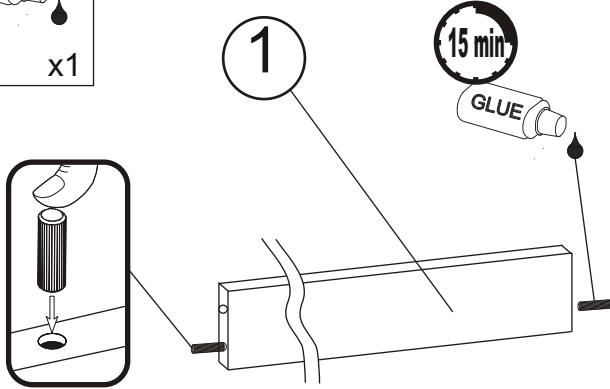

VERONA

Schuhkommode

36-155-...-3

Nr 1/8

meble
okmed
DEMKO

wyprodukowano dla / made for / produziert für
BEGA GRUPPE
producent: **MEBLE OKMED** POLAND

MAX
15 KG

6	16x341x954	x1
7	16x341x954	x1
15	16x306x617	x2
1	16x97x577	x1
3	16x110x310	x1
4	16x110x310	x1
10	16x750x295	x1
9	16x750x295	x1
2	16x195x645	x1
8	16x360x650	x1
12	16x360x650	x1
11	16x93x750	x1
13	3x317x970	x1
14	3x317x970	x1
5	3x591x315	x1

KD1  x12	ZM1B  x6	ZM1A  x6	ZM1  x6	KK1  x1
W1  x5	K1  x6	KSK1  x1	PQ1/PQ2  x1	W11  x6
SS3  x4	W6  x4	PP  x8	Z1  x4	Z1P  x4
W4  x8	S1  x10	W7  x3	U75  x3	U75A  x6

01**02****03****04**

05

06

07

08 → 08a → 08b → 08c