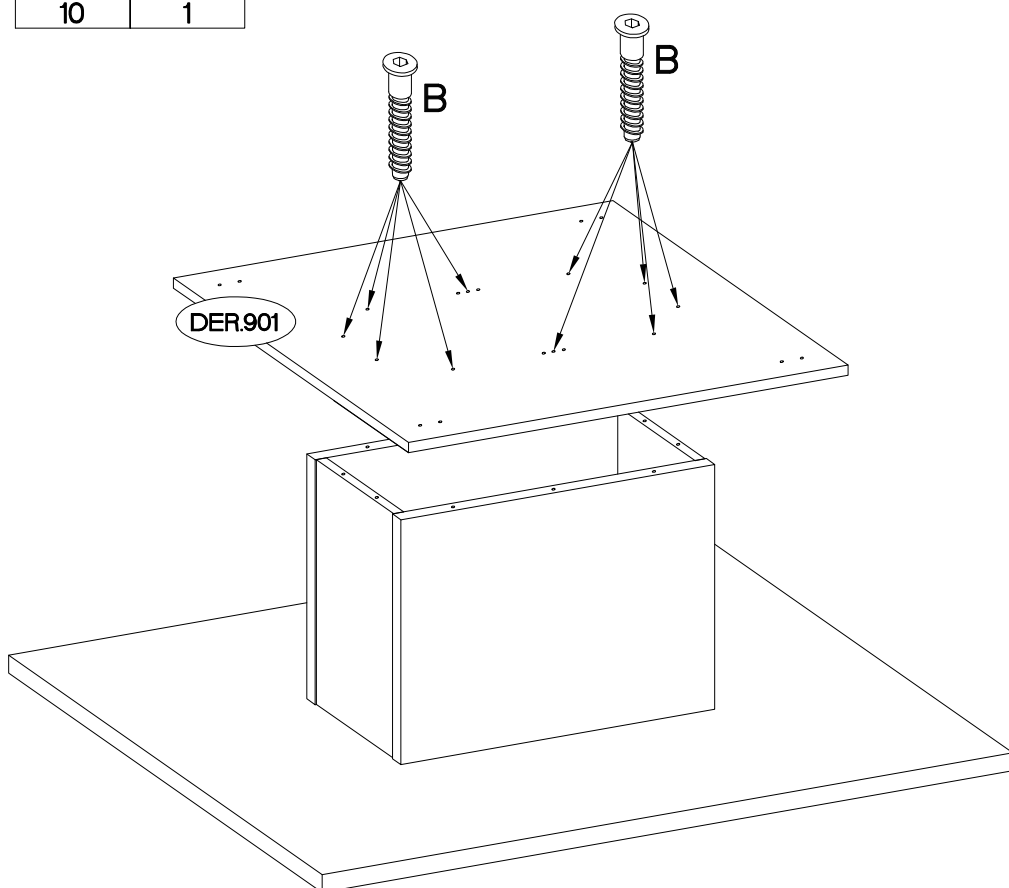

DENVER

†8x30mm A 8	6,4 x 50mm B 10	†15/12mm C 18	L=20mm D2 18	6.5x48x16 F2 6	 O 1
------------------------------	----------------------------------	--------------------------------	-------------------------------	---------------------------------	-------------------

ISM-DER-01

Colli	Ersatzteil Nummer	Dimension
Colli 1/1	DER.101 x2	384x500x16
	DER.102 x2	384x148x16
	DER.201	1100x600x28
	DER.901	700x450x16

1

$\pm 8 \times 30 \text{mm}$  A 8	$\pm 15 / 12 \text{mm}$  C 18	L=20mm  D2 18
---	--	--

3

4

6,4 x 50mm	
	
B	O
10	1

5

6.5x48x16
F2
6