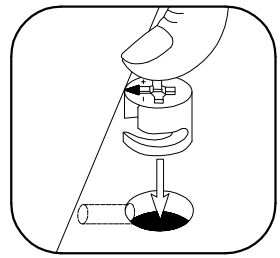

DENVER

†8x30mm A 8	6,4 x 50mm B 10	†15/12mm C 18	L=20mm D2 18	6.5x48x16 F2 6	 O 1
------------------------------	----------------------------------	--------------------------------	-------------------------------	---------------------------------	-------------------

ISM-DER-01

Colli	Ersatzteil Nummer	Dimension
Colli 1/1	DER.101 x2	384x500x16
	DER.102 x2	384x148x16
	DER.201	1100x600x28
	DER.901	700x450x16

1

$\pm 8 \times 30 \text{mm}$  A 8	$\pm 15 / 12 \text{mm}$  C 18	L=20mm  D2 18
---	--	--

3

4

6,4 x 50mm	
	
B	O
10	1

5

6.5x48x16
F2
6