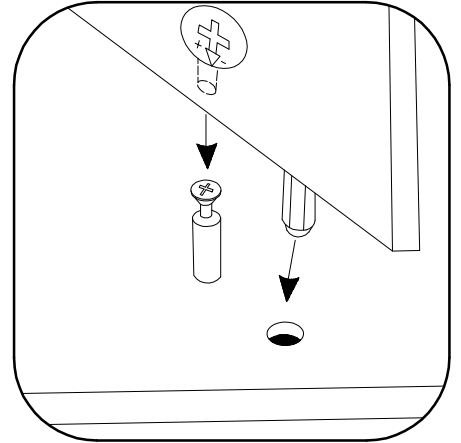

DENVER

†8x30mm A 8	6,4 x 50mm B 10	†15/12mm C 18	L=20mm D2 18	6.5x48x16 F2 6	 O 1
------------------------------	----------------------------------	--------------------------------	-------------------------------	---------------------------------	-------------------

ISM-DER-01

Colli	Ersatzteil Nummer	Dimension
Colli 1/1	DER.101 x2	384x500x16
	DER.102 x2	384x148x16
	DER.201	1100x600x28
	DER.901	700x450x16

1

$\pm 8 \times 30 \text{mm}$  A 8	$\pm 15 / 12 \text{mm}$  C 18	L=20mm  D2 18
---	--	--

3

4

6,4 x 50mm	
	
B	O
10	1

5

6.5x48x16
F2
6