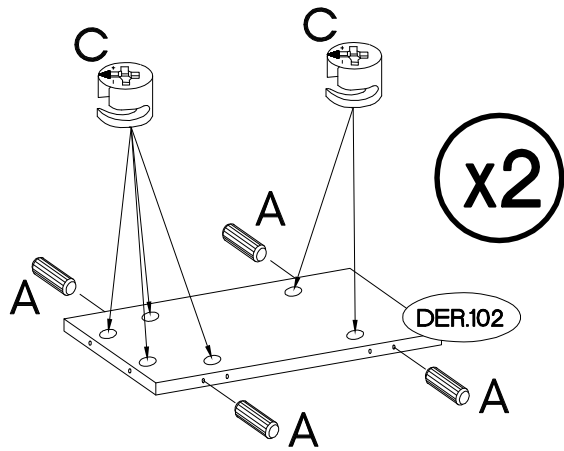

DENVER

†8x30mm A 8	6,4 x 50mm B 10	†15/12mm C 18	L=20mm D2 18	6.5x48x16 F2 6	 O 1
------------------------------	----------------------------------	--------------------------------	-------------------------------	---------------------------------	-------------------

ISM-DER-01

Colli	Ersatzteil Nummer	Dimension
Colli 1/1	DER.101 x2	384x500x16
	DER.102 x2	384x148x16
	DER.201	1100x600x28
	DER.901	700x450x16

1

$\pm 8 \times 30 \text{mm}$  A 8	$\pm 15 / 12 \text{mm}$  C 18	L=20mm  D2 18
---	--	--

3

4

6,4 x 50mm	
	
B	O
10	1

5

6.5x48x16
F2
6