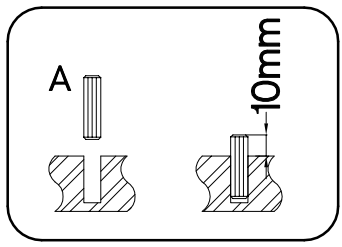

DENVER

†8x30mm A 8	6,4 x 50mm B 10	†15/12mm C 18	L=20mm D2 18	6.5x48x16 F2 6	 O 1
------------------------------	----------------------------------	--------------------------------	-------------------------------	---------------------------------	-------------------

ISM-DER-01

Colli	Ersatzteil Nummer	Dimension
Colli 1/1	DER.101 x2	384x500x16
	DER.102 x2	384x148x16
	DER.201	1100x600x28
	DER.901	700x450x16

1

$\pm 8 \times 30 \text{mm}$  A 8	$\pm 15 / 12 \text{mm}$  C 18	L=20mm  D2 18
---	--	--

3

4

6,4 x 50mm	
	
B	O
10	1

5

6.5x48x16
F2
6