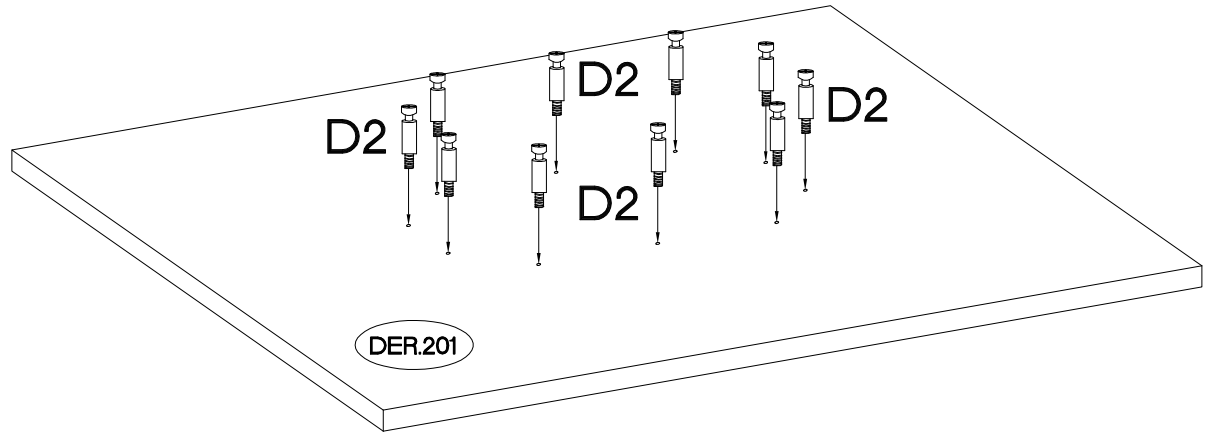

DENVER

†8x30mm A 8	6,4 x 50mm B 10	†15/12mm C 18	L=20mm D2 18	6.5x48x16 F2 6	 O 1
------------------------------	----------------------------------	--------------------------------	-------------------------------	---------------------------------	-------------------

ISM-DER-01

Colli	Ersatzteil Nummer	Dimension
Colli 1/1	DER.101 x2	384x500x16
	DER.102 x2	384x148x16
	DER.201	1100x600x28
	DER.901	700x450x16

1

$\pm 8 \times 30 \text{mm}$  A 8	$\pm 15 / 12 \text{mm}$  C 18	L=20mm  D2 18
---	--	--

3

4

6,4 x 50mm	
	
B	O
10	1

5

6.5x48x16
F2
6