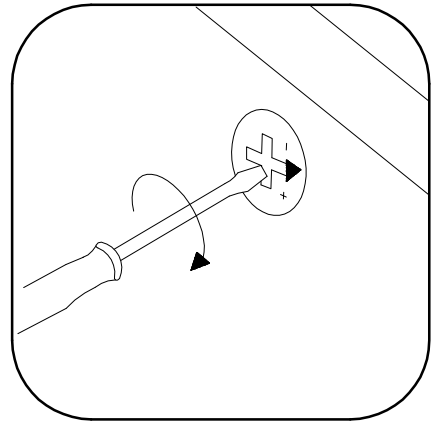

ISM-DER-01

Colli	Ersatzteil Nummer	Dimension
Colli 1/1	DER.101 x2	384x500x16
	DER.102 x2	384x148x16
	DER.201	1100x600x28
	DER.901	700x450x16

1

$\pm 8 \times 30 \text{mm}$  A 8	$\pm 15 / 12 \text{mm}$  C 18	L=20mm  D2 18
---	--	--

3

4

6,4 x 50mm	
	
B	O
10	1

5

6.5x48x16
F2
6