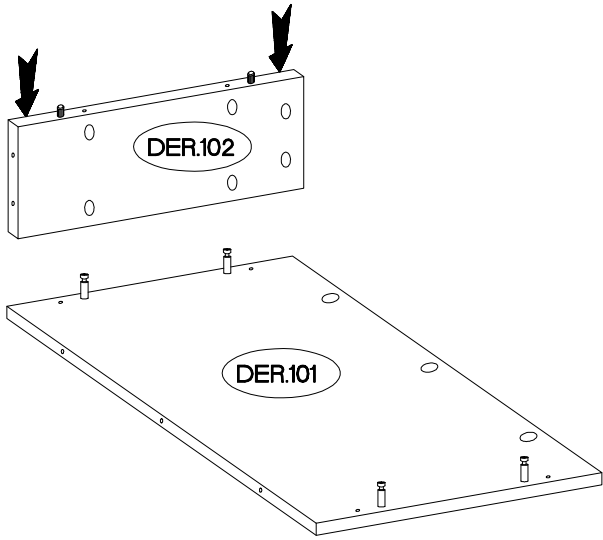

DENVER

†8x30mm A 8	6,4 x 50mm B 10	†15/12mm C 18	L=20mm D2 18	6.5x48x16 F2 6	 O 1
------------------------------	----------------------------------	--------------------------------	-------------------------------	---------------------------------	-------------------

ISM-DER-01

Colli	Ersatzteil Nummer	Dimension
Colli 1/1	DER.101 x2	384x500x16
	DER.102 x2	384x148x16
	DER.201	1100x600x28
	DER.901	700x450x16

1

$\pm 8 \times 30 \text{mm}$  A 8	$\pm 15 / 12 \text{mm}$  C 18	L=20mm  D2 18
---	--	--

3

4

6,4 x 50mm	
	
B	O
10	1

5

6.5x48x16
F2
6