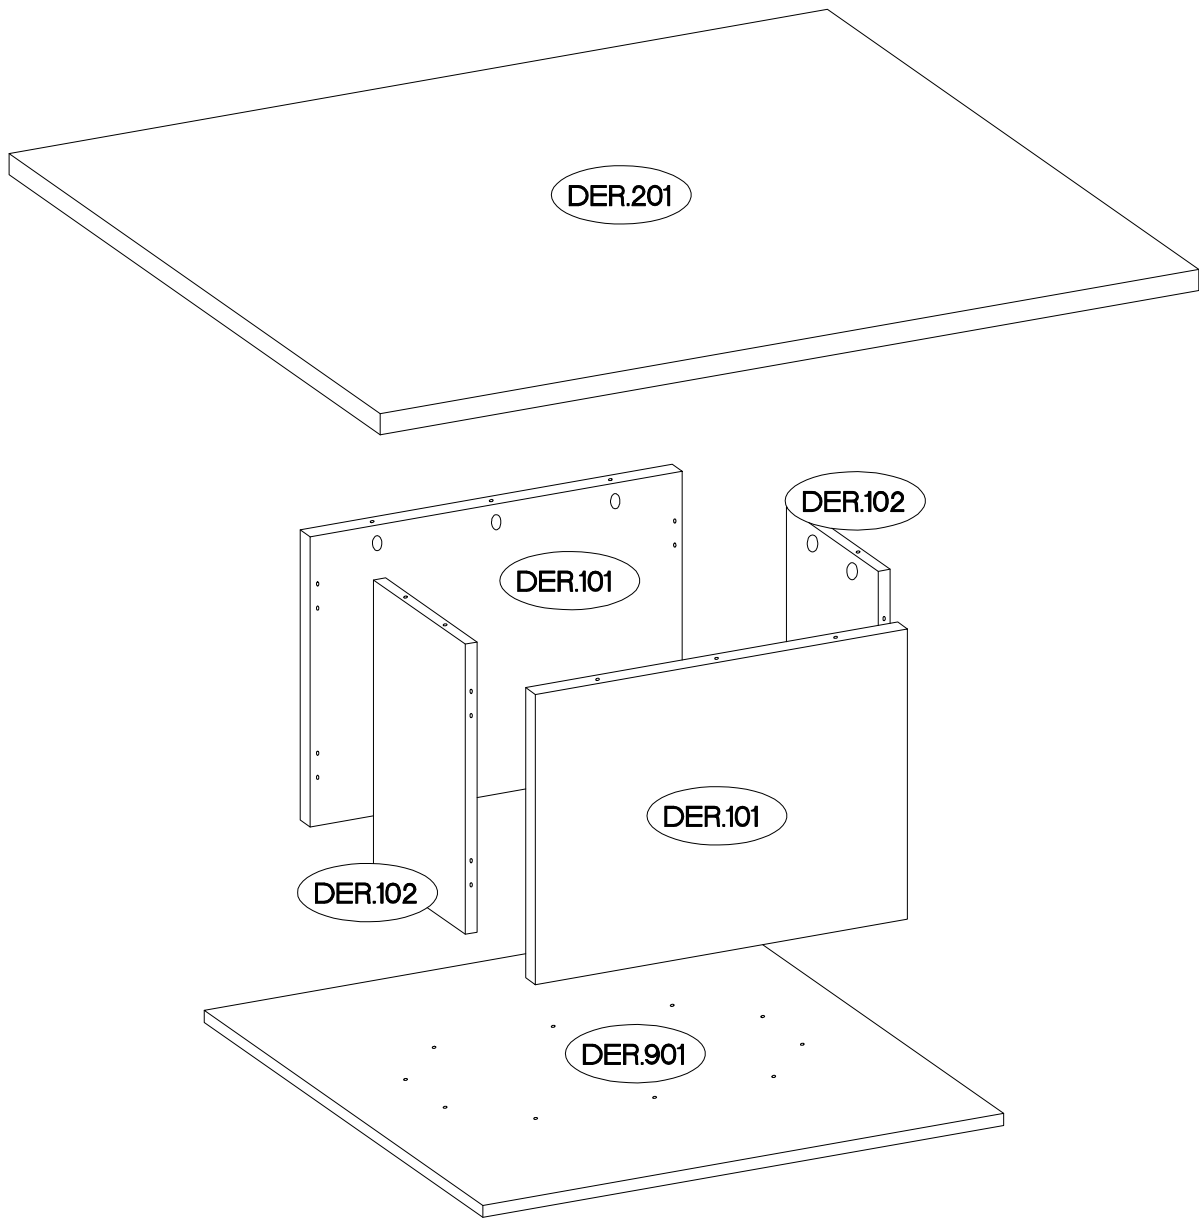

DENVER

†8x30mm A 8	6,4 x 50mm B 10	†15/12mm C 18	L=20mm D2 18	6.5x48x16 F2 6	 O 1
------------------------------	----------------------------------	--------------------------------	-------------------------------	---------------------------------	-------------------

ISM-DER-01

Colli	Ersatzteil Nummer	Dimension
Colli 1/1	DER.101 x2	384x500x16
	DER.102 x2	384x148x16
	DER.201	1100x600x28
	DER.901	700x450x16

1

$\pm 8 \times 30 \text{mm}$  A 8	$\pm 15 / 12 \text{mm}$  C 18	L=20mm  D2 18
---	--	--

3

4

6,4 x 50mm	
	
B	O
10	1

5

6.5x48x16
F2
6