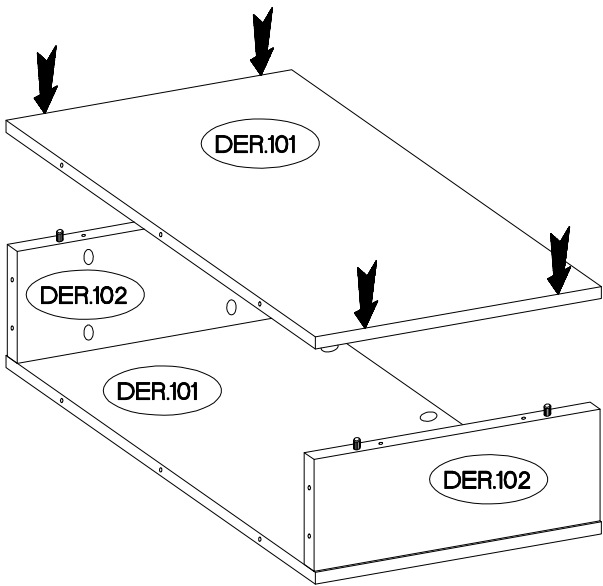

DENVER

†8x30mm A 8	6,4 x 50mm B 10	†15/12mm C 18	L=20mm D2 18	6.5x48x16 F2 6	 O 1
------------------------------	----------------------------------	--------------------------------	-------------------------------	---------------------------------	-------------------

ISM-DER-01

Colli	Ersatzteil Nummer	Dimension
Colli 1/1	DER.101 x2	384x500x16
	DER.102 x2	384x148x16
	DER.201	1100x600x28
	DER.901	700x450x16

1

$\pm 8 \times 30 \text{mm}$  A 8	$\pm 15 / 12 \text{mm}$  C 18	L=20mm  D2 18
---	--	--

3

4

6,4 x 50mm	
	
B	O
10	1

5

6.5x48x16
F2
6