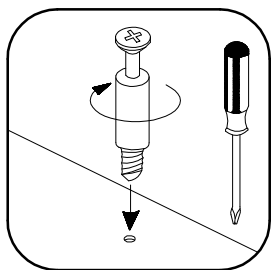

DENVER

†8x30mm A 8	6,4 x 50mm B 10	†15/12mm C 18	L=20mm D2 18	6.5x48x16 F2 6	 O 1
------------------------------	----------------------------------	--------------------------------	-------------------------------	---------------------------------	-------------------

ISM-DER-01

Colli	Ersatzteil Nummer	Dimension
Colli 1/1	DER.101 x2	384x500x16
	DER.102 x2	384x148x16
	DER.201	1100x600x28
	DER.901	700x450x16

1

$\pm 8 \times 30 \text{mm}$  A 8	$\pm 15 / 12 \text{mm}$  C 18	L=20mm  D2 18
---	--	--

3

4

6,4 x 50mm	
	
B	O
10	1

5

6.5x48x16
F2
6