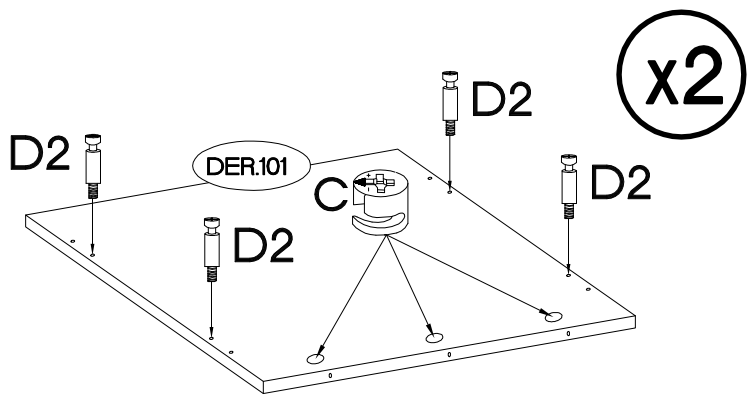

DENVER

†8x30mm A 8	6,4 x 50mm B 10	†15/12mm C 18	L=20mm D2 18	6.5x48x16 F2 6	 O 1
------------------------------	----------------------------------	--------------------------------	-------------------------------	---------------------------------	-------------------

ISM-DER-01

Colli	Ersatzteil Nummer	Dimension
Colli 1/1	DER.101 x2	384x500x16
	DER.102 x2	384x148x16
	DER.201	1100x600x28
	DER.901	700x450x16

1

$\pm 8 \times 30 \text{mm}$  A 8	$\pm 15 / 12 \text{mm}$  C 18	L=20mm  D2 18
---	--	--

3

4

6,4 x 50mm	
	
B	O
10	1

5

6.5x48x16
F2
6