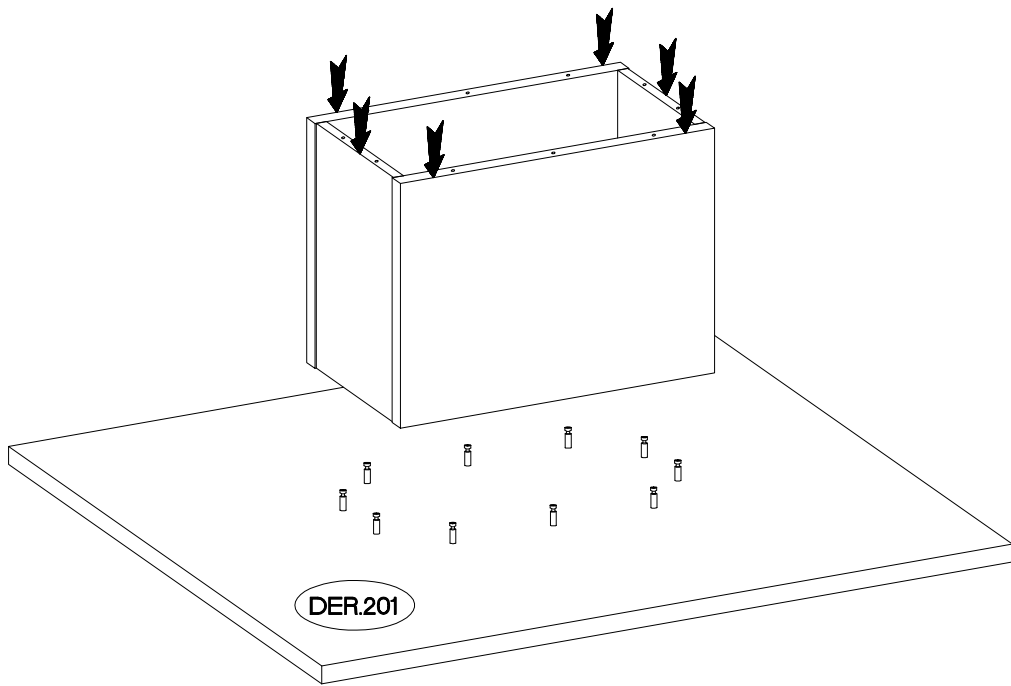

ISM-DER-01

Colli	Ersatzteil Nummer	Dimension
Colli 1/1	DER.101 x2	384x500x16
	DER.102 x2	384x148x16
	DER.201	1100x600x28
	DER.901	700x450x16

1

$\pm 8 \times 30 \text{mm}$  A 8	$\pm 15 / 12 \text{mm}$  C 18	L=20mm  D2 18
---	--	--

3

4

6,4 x 50mm	
	
B	O
10	1

5

6.5x48x16
F2
6