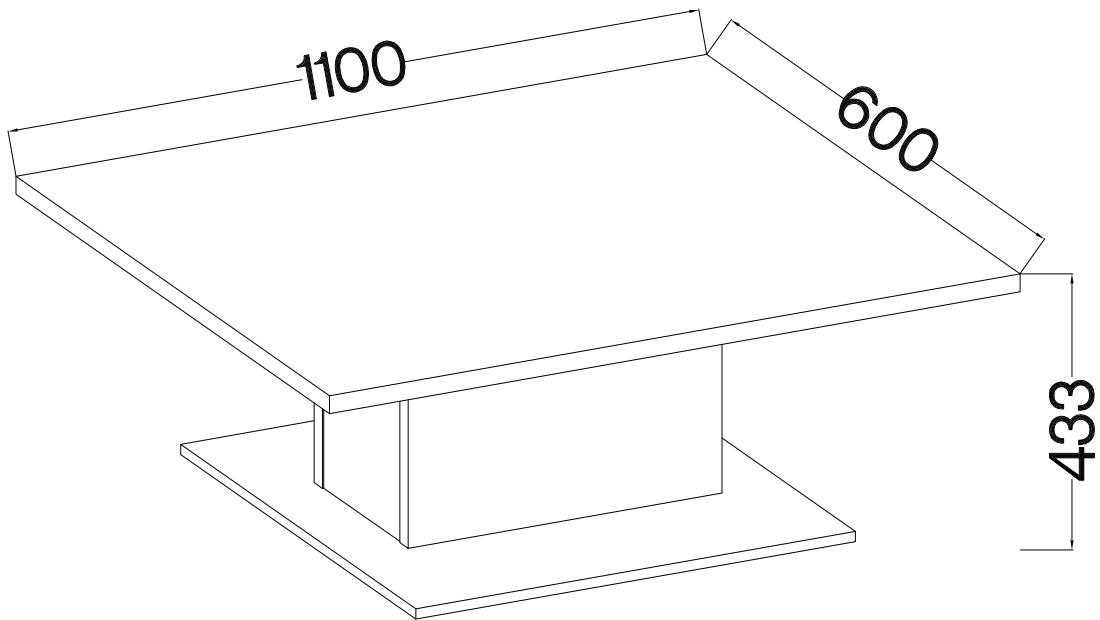

DENVER

†8x30mm A 8	6,4 x 50mm B 10	†15/12mm C 18	L=20mm D2 18	6.5x48x16 F2 6	 O 1
------------------------------	----------------------------------	--------------------------------	-------------------------------	---------------------------------	-------------------

ISM-DER-01

Colli	Ersatzteil Nummer	Dimension
Colli 1/1	DER.101 x2	384x500x16
	DER.102 x2	384x148x16
	DER.201	1100x600x28
	DER.901	700x450x16

1

$\pm 8 \times 30 \text{mm}$  A 8	$\pm 15 / 12 \text{mm}$  C 18	L=20mm  D2 18
---	--	--

3

4

6,4 x 50mm	
	
B	O
10	1

5

6.5x48x16
F2
6