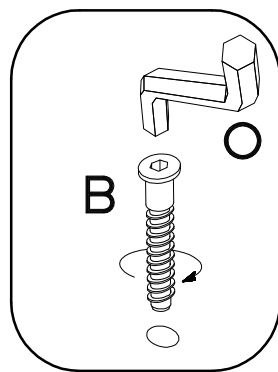

DENVER

†8x30mm A 8	6,4 x 50mm B 10	†15/12mm C 18	L=20mm D2 18	6.5x48x16 F2 6	 O 1
------------------------------	----------------------------------	--------------------------------	-------------------------------	---------------------------------	-------------------

ISM-DER-01

Colli	Ersatzteil Nummer	Dimension
Colli 1/1	DER.101 x2	384x500x16
	DER.102 x2	384x148x16
	DER.201	1100x600x28
	DER.901	700x450x16

1

$\pm 8 \times 30 \text{mm}$  A 8	$\pm 15 / 12 \text{mm}$  C 18	L=20mm  D2 18
---	--	--

3

4

6,4 x 50mm	
	
B	O
10	1

5

6.5x48x16
F2
6