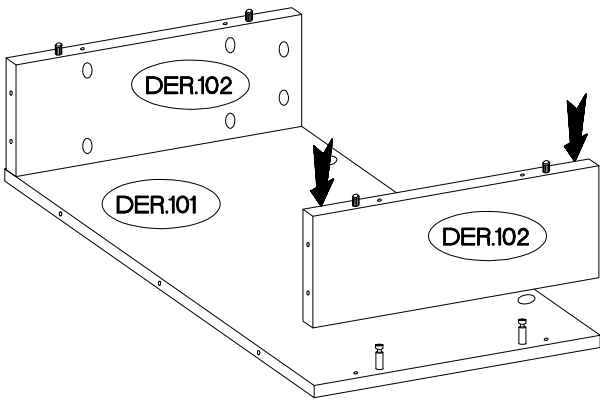

DENVER

†8x30mm A 8	6,4 x 50mm B 10	†15/12mm C 18	L=20mm D2 18	6.5x48x16 F2 6	 O 1
------------------------------	----------------------------------	--------------------------------	-------------------------------	---------------------------------	-------------------

ISM-DER-01

Colli	Ersatzteil Nummer	Dimension
Colli 1/1	DER.101 x2	384x500x16
	DER.102 x2	384x148x16
	DER.201	1100x600x28
	DER.901	700x450x16

1

$\pm 8 \times 30 \text{mm}$  A 8	$\pm 15 / 12 \text{mm}$  C 18	L=20mm  D2 18
---	--	--

3

4

6,4 x 50mm	
	
B	O
10	1

5

6.5x48x16
F2
6