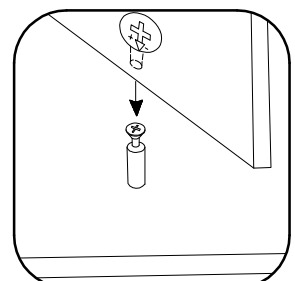

DENVER

†8x30mm A 8	6,4 x 50mm B 10	†15/12mm C 18	L=20mm D2 18	6.5x48x16 F2 6	 O 1
------------------------------	----------------------------------	--------------------------------	-------------------------------	---------------------------------	-------------------

ISM-DER-01

Colli	Ersatzteil Nummer	Dimension
Colli 1/1	DER.101 x2	384x500x16
	DER.102 x2	384x148x16
	DER.201	1100x600x28
	DER.901	700x450x16

1

$\pm 8 \times 30 \text{mm}$  A 8	$\pm 15 / 12 \text{mm}$  C 18	L=20mm  D2 18
---	--	--

3

4

6,4 x 50mm	
	
B	O
10	1

5

6.5x48x16
F2
6