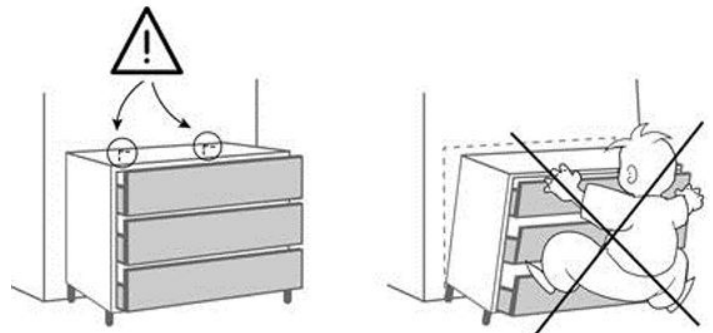

VERONA

Bank

33-155-...-3

Nr 1/6

wyprodukowano dla / made for / produziert für
BEGA GRUPPE
producent: **MEBLE OKMED** POLAND

4	16x360x650	x1
5	16x360x650	x1
1	16x341x389	x1
2	16x341x389	x1
3	16x320x389	x1
6	16x383x645	x1
7	3x405x317	x2