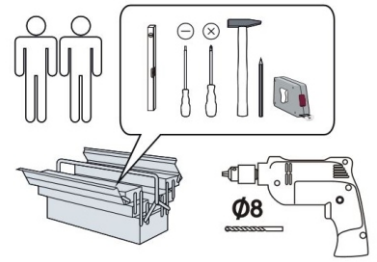

VERONA

Bank

33-155-...-3

Nr 1/6

wyprodukowano dla / made for / produziert für
BEGA GRUPPE
producent: **MEBLE OKMED** POLAND

4	16x360x650	x1
5	16x360x650	x1
1	16x341x389	x1
2	16x341x389	x1
3	16x320x389	x1
6	16x383x645	x1
7	3x405x317	x2

KK1 x1	KRW1 x1	W4 x4	W11 x8
ZM1B x6	ZM1A x6	KD1 x12	S1 x6
PL1 x3	W1 x3	K1 x6	ZM1 x6
SS3 x5	W6 x5	Z1 x2	PZ1 x2
U75 x1	U75A x2	RSH1 x1	

01

02

03

04

05

VERONA

Bank