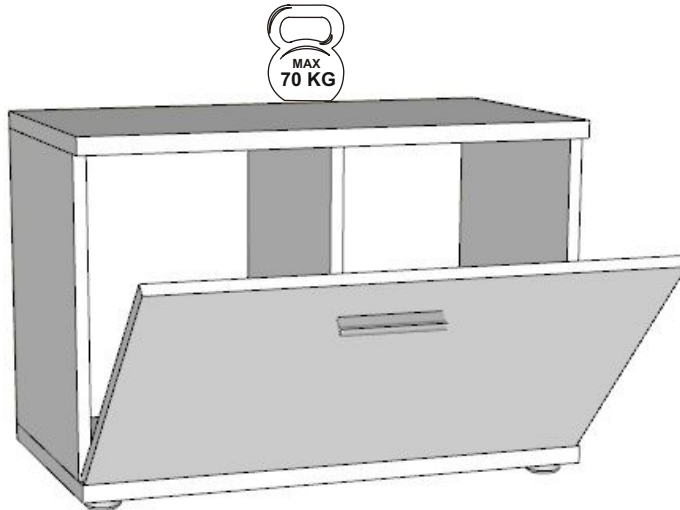

VERONA

Bank

33-155-...-3

Nr 1/6

wyprodukowano dla / made for / produziert für
BEGA GRUPPE
producent: **MEBLE OKMED** POLAND

4	16x360x650	x1
5	16x360x650	x1
1	16x341x389	x1
2	16x341x389	x1
3	16x320x389	x1
6	16x383x645	x1
7	3x405x317	x2

KK1 x1	KRW1 x1	W4 x4	W11 x8
ZM1B x6	ZM1A x6	KD1 x12	S1 x6
PL1 x3	W1 x3	K1 x6	ZM1 x6
SS3 x5	W6 x5	Z1 x2	PZ1 x2
U75 x1	U75A x2	RSH1 x1	

01

02

03

04

05

VERONA

Bank