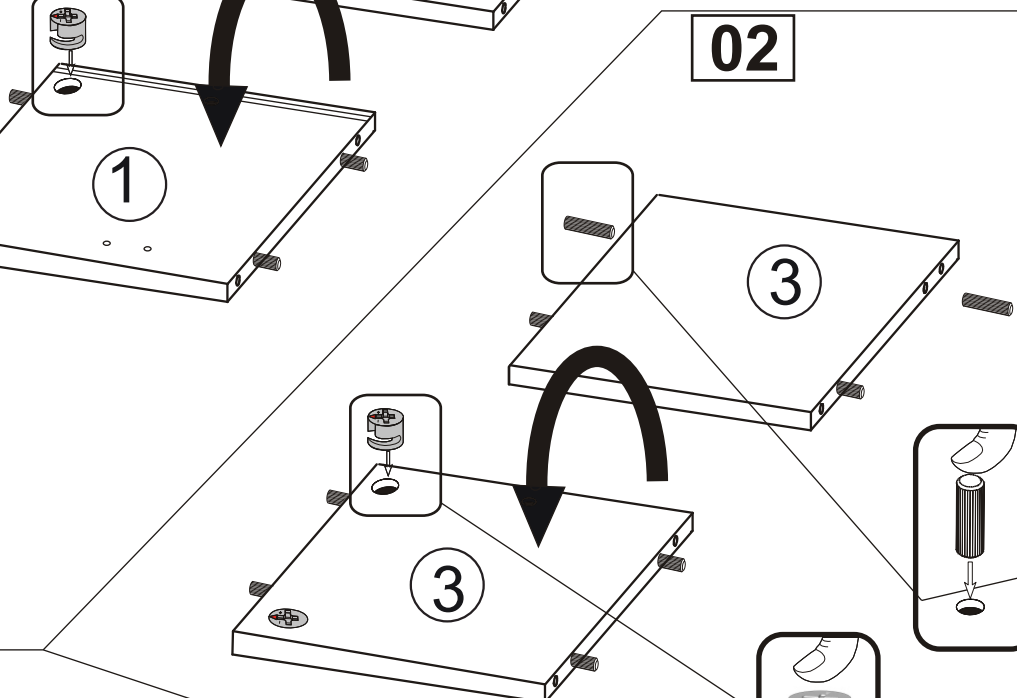

VERONA

Bank

33-155-...-3

Nr 1/6

wyprodukowano dla / made for / produziert für
BEGA GRUPPE
producent: **MEBLE OKMED** POLAND

4	16x360x650	x1
5	16x360x650	x1
1	16x341x389	x1
2	16x341x389	x1
3	16x320x389	x1
6	16x383x645	x1
7	3x405x317	x2

KK1 x1	KRW1 x1	W4 x4	W11 x8
ZM1B x6	ZM1A x6	KD1 x12	S1 x6
PL1 x3	W1 x3	K1 x6	ZM1 x6
SS3 x5	W6 x5	Z1 x2	PZ1 x2
U75 x1	U75A x2	RSH1 x1	

01

02

03

04

05

VERONA

Bank