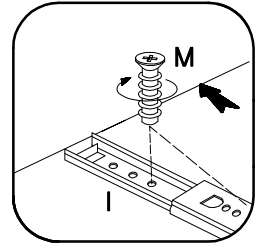

M-ISM-SLO-07

Ersatzteil Nummer	Dimension
1	700x330x16
2	700x330x16
3	1063x350x16
4	1063x350x16
5	682x283x16
6	700x308x16
7	709x342x2,5
8 x2	709x346x2,5
9 x2	296x308x2,5
10 x2	694x350x16
11	448x350x16
12 x2	350x120x16
13 x2	922x80x12

1.

+8x30mm	L=20mm	+5/12mm	+4.0x25mm	+60/20mm	L=246/17mm	+5.0x13mm	+5/16mm
							
A	D2	C	P14	F10	I	M	J3
12	12	12	5	5	2	8	4

2.

	
O1	A
1	8

3.

	
L=64mm	4.0x30mm
S13	R2
2	4

4.

5.