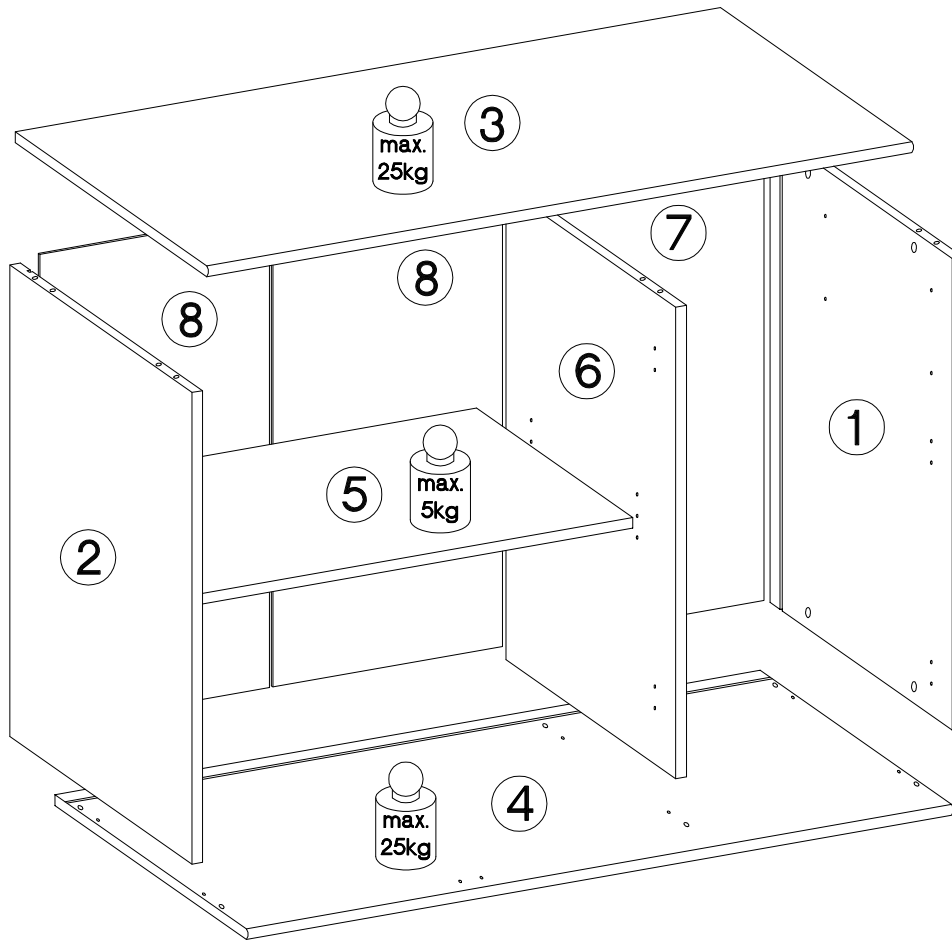

M-ISM-SLO-07

Ersatzteil Nummer	Dimension
1	700x330x16
2	700x330x16
3	1063x350x16
4	1063x350x16
5	682x283x16
6	700x308x16
7	709x342x2,5
8 x2	709x346x2,5
9 x2	296x308x2,5
10 x2	694x350x16
11	448x350x16
12 x2	350x120x16
13 x2	922x80x12

1.

+8x30mm	L=20mm	+5/12mm	+4.0x25mm	+60/20mm	L=246/17mm	+5.0x13mm	+5/16mm
							
A	D2	C	P14	F10	I	M	J3
12	12	12	5	5	2	8	4

2.

	
O1	A
1	8

3.

	
L=64mm	4.0x30mm
S13	R2
2	4

4.

5.