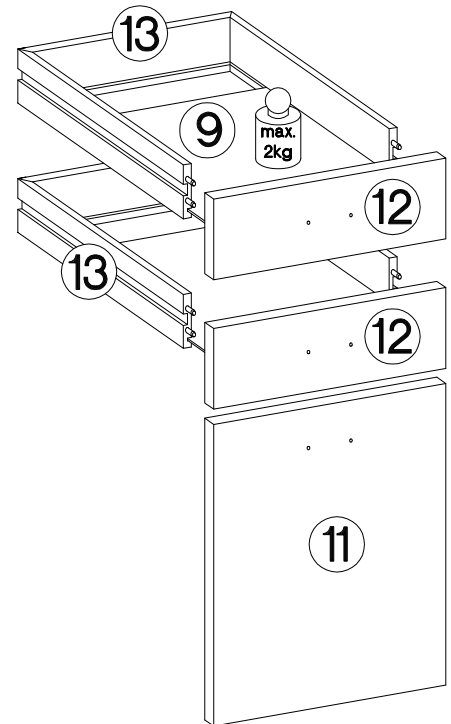

5

1

8

20

12

12

8

1

M-ISM-SLO-07

Ersatzteil Nummer	Dimension
1	700x330x16
2	700x330x16
3	1063x350x16
4	1063x350x16
5	682x283x16
6	700x308x16
7	709x342x2,5
8 x2	709x346x2,5
9 x2	296x308x2,5
10 x2	694x350x16
11	448x350x16
12 x2	350x120x16
13 x2	922x80x12

1.

+8x30mm	L=20mm	+5/12mm	+4.0x25mm	+60/20mm	L=246/17mm	+5.0x13mm	+5/16mm
							
A	D2	C	P14	F10	I	M	J3
12	12	12	5	5	2	8	4

2.

	
O1	A
1	8

3.

	
L=64mm	4.0x30mm
S13	R2
2	4

4.

5.

10.

L=64mm	4.0x30mm
S13	R2
3	6