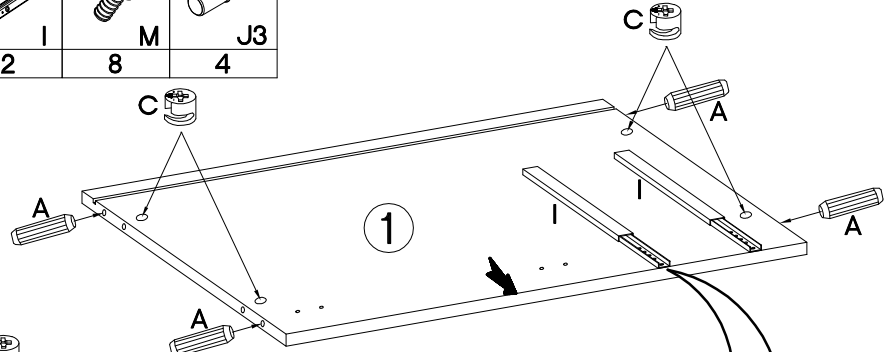

M-ISM-SLO-07

Ersatzteil Nummer	Dimension
1	700x330x16
2	700x330x16
3	1063x350x16
4	1063x350x16
5	682x283x16
6	700x308x16
7	709x342x2,5
8 x2	709x346x2,5
9 x2	296x308x2,5
10 x2	694x350x16
11	448x350x16
12 x2	350x120x16
13 x2	922x80x12

1.

+8x30mm	L=20mm	+5/12mm	+4.0x25mm	+60/20mm	L=246/17mm	+5.0x13mm	+5/16mm
							
A	D2	C	P14	F10	I	M	J3
12	12	12	5	5	2	8	4

2.

	
O1	A
1	8

3.

	
L=64mm	4.0x30mm
S13	R2
2	4

4.

5.