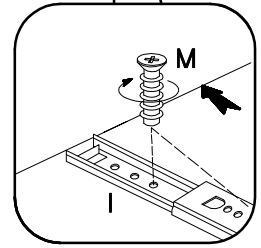

M-ISM-SLO-07

Ersatzteil Nummer	Dimension
1	700x330x16
2	700x330x16
3	1063x350x16
4	1063x350x16
5	682x283x16
6	700x308x16
7	709x342x2,5
8 x2	709x346x2,5
9 x2	296x308x2,5
10 x2	694x350x16
11	448x350x16
12 x2	350x120x16
13 x2	922x80x12

1.

+8x30mm	L=20mm	+5/12mm	+4.0x25mm	+60/20mm	L=246/17mm	+5.0x13mm	+5/16mm
							
A	D2	C	P14	F10	I	M	J3
12	12	12	5	5	2	8	4

2.

	
O1	A
1	8

3.

	
L=64mm	4.0x30mm
S13	R2
2	4

4.

5.