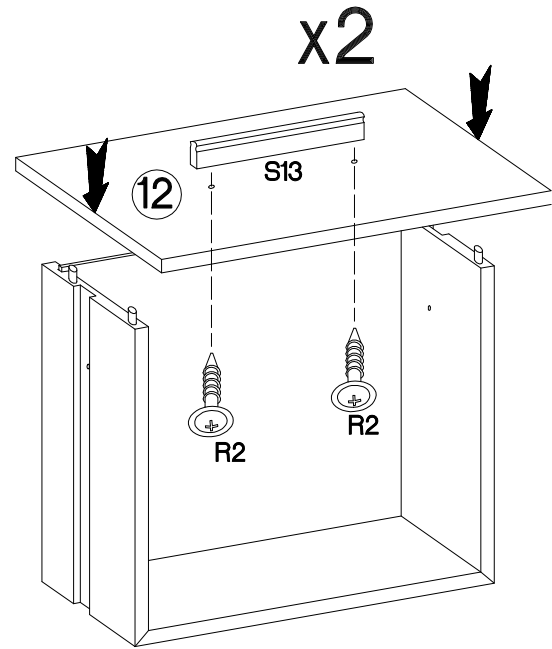

M-ISM-SLO-07

Ersatzteil Nummer	Dimension
1	700x330x16
2	700x330x16
3	1063x350x16
4	1063x350x16
5	682x283x16
6	700x308x16
7	709x342x2,5
8 x2	709x346x2,5
9 x2	296x308x2,5
10 x2	694x350x16
11	448x350x16
12 x2	350x120x16
13 x2	922x80x12

1.

+8x30mm	L=20mm	+5/12mm	+4.0x25mm	+60/20mm	L=246/17mm	+5.0x13mm	+5/16mm
							
A	D2	C	P14	F10	I	M	J3
12	12	12	5	5	2	8	4

2.

	
O1	A
1	8

3.

	
L=64mm	4.0x30mm
S13	R2
2	4

4.

5.

6.

L	P7	L2
10	5	5

7.

 P5 1	 O7 1	 L9 1
-------------	-------------	-------------

8.

 J3 4	 U1 4	 E 8
-------------	-------------	------------

9.

∅3.5x13mm		∅35/9mm	∅35/0mm
			
P5	H	G1	G
12	6	2	4