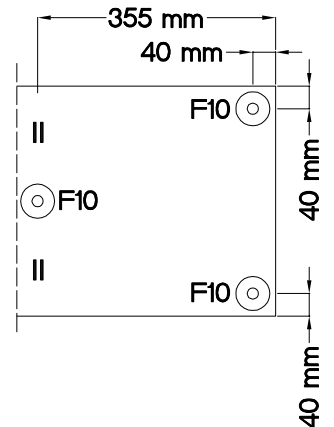

M-ISM-SLO-07

Ersatzteil Nummer	Dimension
1	700x330x16
2	700x330x16
3	1063x350x16
4	1063x350x16
5	682x283x16
6	700x308x16
7	709x342x2,5
8 x2	709x346x2,5
9 x2	296x308x2,5
10 x2	694x350x16
11	448x350x16
12 x2	350x120x16
13 x2	922x80x12

1.

+8x30mm	L=20mm	+5/12mm	+4.0x25mm	+60/20mm	L=246/17mm	+5.0x13mm	+5/16mm
							
A	D2	C	P14	F10	I	M	J3
12	12	12	5	5	2	8	4

2.

	
O1	A
1	8

3.

	
L=64mm	4.0x30mm
S13	R2
2	4

4.

5.

6.

L	P7	L2
10	5	5

7.

 P5 1	 O7 1	 L9 1
-------------	-------------	-------------

8.

 J3 4	 U1 4	 E 8
-------------	-------------	------------

9.

∅3.5x13mm		∅35/9mm	∅35/0mm
			
P5	H	G1	G
12	6	2	4

10.

L=64mm	4.0x30mm
S13	R2
3	6