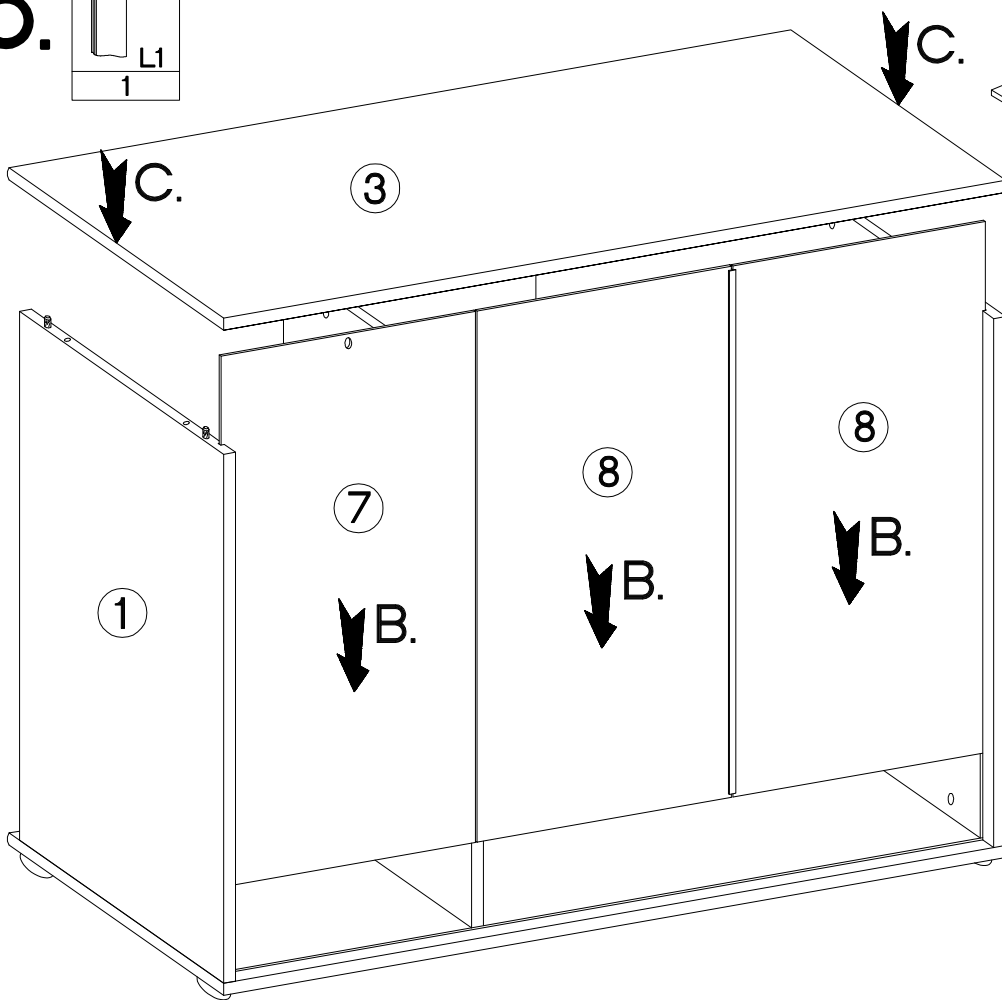

M-ISM-SLO-07

Ersatzteil Nummer	Dimension
1	700x330x16
2	700x330x16
3	1063x350x16
4	1063x350x16
5	682x283x16
6	700x308x16
7	709x342x2,5
8 x2	709x346x2,5
9 x2	296x308x2,5
10 x2	694x350x16
11	448x350x16
12 x2	350x120x16
13 x2	922x80x12

1.

+8x30mm	L=20mm	+5/12mm	+4.0x25mm	+60/20mm	L=246/17mm	+5.0x13mm	+5/16mm
							
A	D2	C	P14	F10	I	M	J3
12	12	12	5	5	2	8	4

2.

	
O1	A
1	8

3.

	
L=64mm	4.0x30mm
S13	R2
2	4

4.

5.