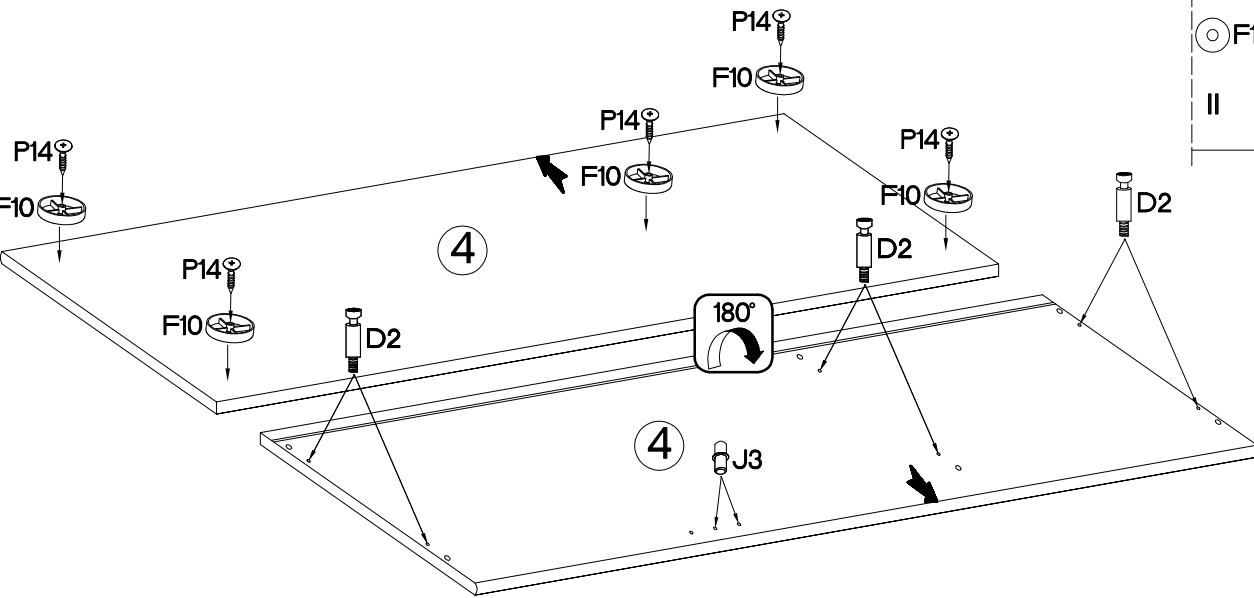

M-ISM-SLO-07

Ersatzteil Nummer	Dimension
1	700x330x16
2	700x330x16
3	1063x350x16
4	1063x350x16
5	682x283x16
6	700x308x16
7	709x342x2,5
8 x2	709x346x2,5
9 x2	296x308x2,5
10 x2	694x350x16
11	448x350x16
12 x2	350x120x16
13 x2	922x80x12

1.

+8x30mm	L=20mm	+5/12mm	+4.0x25mm	+60/20mm	L=246/17mm	+5.0x13mm	+5/16mm
							
A	D2	C	P14	F10	I	M	J3
12	12	12	5	5	2	8	4

2.

	
O1	A
1	8

3.

	
L=64mm	4.0x30mm
S13	R2
2	4

4.

5.

10.

L=64mm	4.0x30mm
S13	R2
3	6