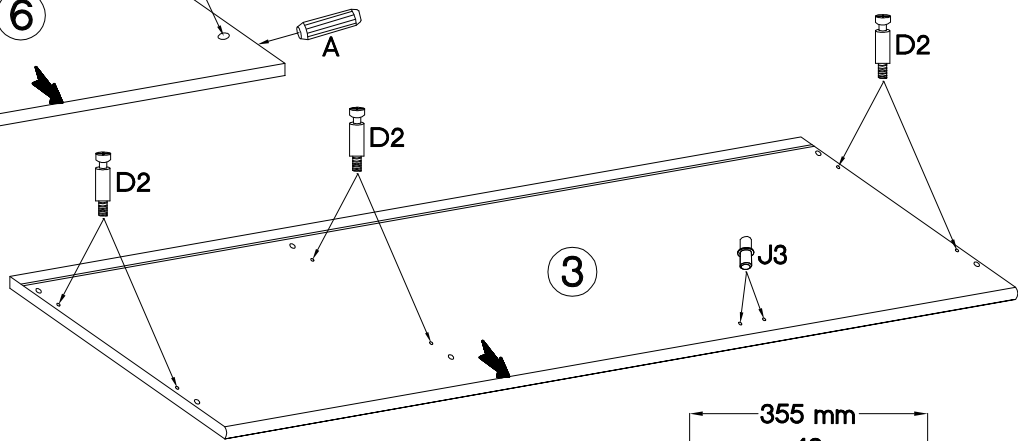

M-ISM-SLO-07

Ersatzteil Nummer	Dimension
1	700x330x16
2	700x330x16
3	1063x350x16
4	1063x350x16
5	682x283x16
6	700x308x16
7	709x342x2,5
8 x2	709x346x2,5
9 x2	296x308x2,5
10 x2	694x350x16
11	448x350x16
12 x2	350x120x16
13 x2	922x80x12

1.

+8x30mm	L=20mm	+5/12mm	+4.0x25mm	+60/20mm	L=246/17mm	+5.0x13mm	+5/16mm
							
A	D2	C	P14	F10	I	M	J3
12	12	12	5	5	2	8	4

2.

	
O1	A
1	8

3.

	
L=64mm	4.0x30mm
S13	R2
2	4

4.

5.

10.

L=64mm	4.0x30mm
S13	R2
3	6