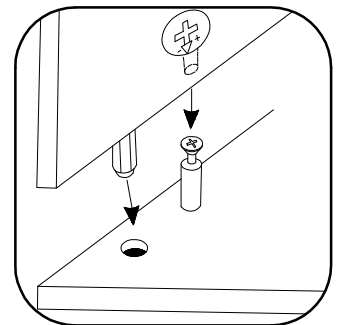

M-ISM-SLO-07

Ersatzteil Nummer	Dimension
1	700x330x16
2	700x330x16
3	1063x350x16
4	1063x350x16
5	682x283x16
6	700x308x16
7	709x342x2,5
8 x2	709x346x2,5
9 x2	296x308x2,5
10 x2	694x350x16
11	448x350x16
12 x2	350x120x16
13 x2	922x80x12

1.

+8x30mm	L=20mm	+5/12mm	+4.0x25mm	+60/20mm	L=246/17mm	+5.0x13mm	+5/16mm
							
A	D2	C	P14	F10	I	M	J3
12	12	12	5	5	2	8	4

2.

	
O1	A
1	8

3.

	
L=64mm	4.0x30mm
S13	R2
2	4

4.

5.

6.

L	P7	L2
10	5	5

7.

 P5 1	 O7 1	 L9 1
-------------	-------------	-------------

8.

 J3 4	 U1 4	 E 8
-------------	-------------	------------

9.

∅3.5x13mm		∅35/9mm	∅35/0mm
			
P5	H	G1	G
12	6	2	4