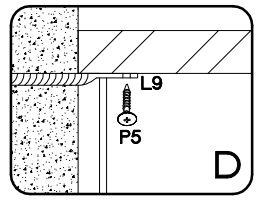

M-ISM-SLO-07

Ersatzteil Nummer	Dimension
1	700x330x16
2	700x330x16
3	1063x350x16
4	1063x350x16
5	682x283x16
6	700x308x16
7	709x342x2,5
8 x2	709x346x2,5
9 x2	296x308x2,5
10 x2	694x350x16
11	448x350x16
12 x2	350x120x16
13 x2	922x80x12

1.

+8x30mm	L=20mm	+5/12mm	+4.0x25mm	+60/20mm	L=246/17mm	+5.0x13mm	+5/16mm
							
A	D2	C	P14	F10	I	M	J3
12	12	12	5	5	2	8	4

2.

	
O1	A
1	8

3.

	
L=64mm	4.0x30mm
S13	R2
2	4

4.

5.

6.

L	P7	L2
10	5	5

7.

 P5 1	 O7 1	 L9 1
-------------	-------------	-------------

8.

 J3 4	 U1 4	 E 8
-------------	-------------	------------

9.

∅3.5x13mm		∅35/9mm	∅35/0mm
			
P5	H	G1	G
12	6	2	4

10.

L=64mm	4.0x30mm
S13	R2
3	6