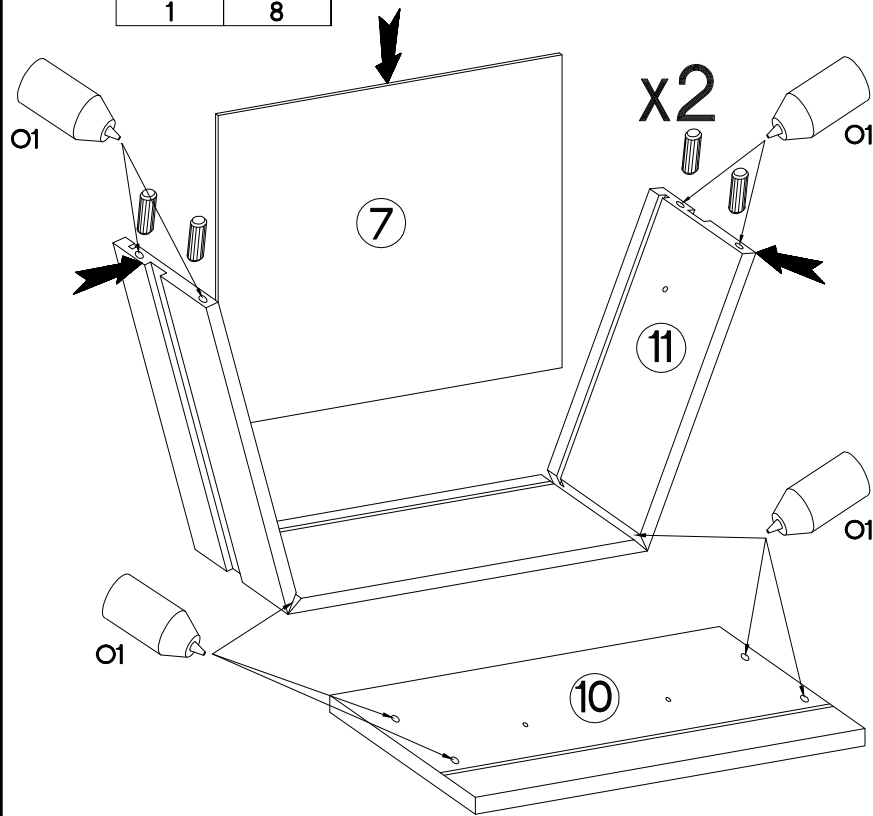

M-ISM-SLO-07

Ersatzteil Nummer	Dimension
1	700x330x16
2	700x330x16
3	1063x350x16
4	1063x350x16
5	682x283x16
6	700x308x16
7	709x342x2,5
8 x2	709x346x2,5
9 x2	296x308x2,5
10 x2	694x350x16
11	448x350x16
12 x2	350x120x16
13 x2	922x80x12

1.

+8x30mm	L=20mm	+5/12mm	+4.0x25mm	+60/20mm	L=246/17mm	+5.0x13mm	+5/16mm
							
A	D2	C	P14	F10	I	M	J3
12	12	12	5	5	2	8	4

2.

	
O1	A
1	8

3.

	
L=64mm	4.0x30mm
S13	R2
2	4

4.

5.