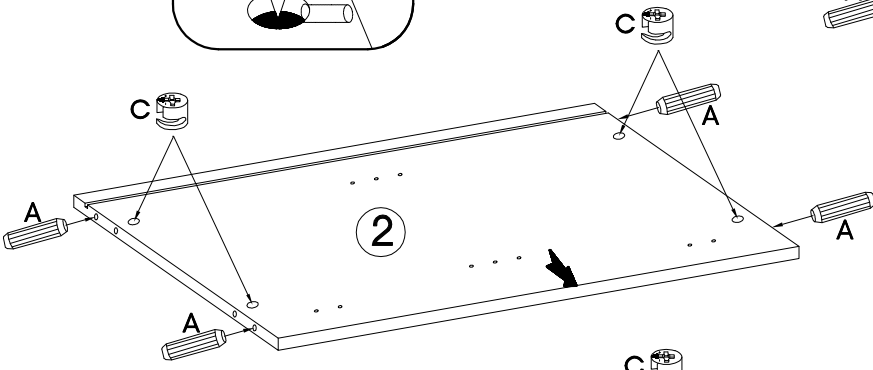

M-ISM-SLO-07

Ersatzteil Nummer	Dimension
1	700x330x16
2	700x330x16
3	1063x350x16
4	1063x350x16
5	682x283x16
6	700x308x16
7	709x342x2,5
8 x2	709x346x2,5
9 x2	296x308x2,5
10 x2	694x350x16
11	448x350x16
12 x2	350x120x16
13 x2	922x80x12

1.

+8x30mm	L=20mm	+5/12mm	+4.0x25mm	+60/20mm	L=246/17mm	+5.0x13mm	+5/16mm
							
A	D2	C	P14	F10	I	M	J3
12	12	12	5	5	2	8	4

2.

	
O1	A
1	8

3.

	
L=64mm	4.0x30mm
S13	R2
2	4

4.

5.