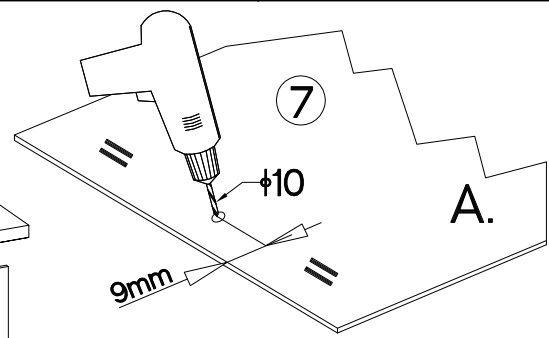

M-ISM-SLO-07

Ersatzteil Nummer	Dimension
1	700x330x16
2	700x330x16
3	1063x350x16
4	1063x350x16
5	682x283x16
6	700x308x16
7	709x342x2,5
8 x2	709x346x2,5
9 x2	296x308x2,5
10 x2	694x350x16
11	448x350x16
12 x2	350x120x16
13 x2	922x80x12

1.

+8x30mm	L=20mm	+5/12mm	+4.0x25mm	+60/20mm	L=246/17mm	+5.0x13mm	+5/16mm
							
A	D2	C	P14	F10	I	M	J3
12	12	12	5	5	2	8	4

2.

	
O1	A
1	8

3.

	
L=64mm	4.0x30mm
S13	R2
2	4

4.

5.

6.

L	P7	L2
10	5	5

7.

 P5 1	 O7 1	 L9 1
-------------	-------------	-------------

8.

 J3 4	 U1 4	 E 8
-------------	-------------	------------

9.

∅3.5x13mm		∅35/9mm	∅35/0mm
			
P5	H	G1	G
12	6	2	4

10.

L=64mm	4.0x30mm
S13	R2
3	6