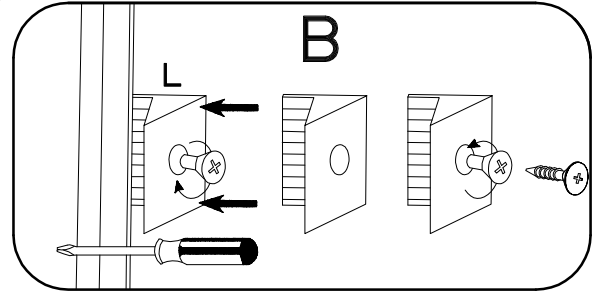

M-ISM-SLO-07

Ersatzteil Nummer	Dimension
1	700x330x16
2	700x330x16
3	1063x350x16
4	1063x350x16
5	682x283x16
6	700x308x16
7	709x342x2,5
8 x2	709x346x2,5
9 x2	296x308x2,5
10 x2	694x350x16
11	448x350x16
12 x2	350x120x16
13 x2	922x80x12

1.

+8x30mm	L=20mm	+5/12mm	+4.0x25mm	+60/20mm	L=246/17mm	+5.0x13mm	+5/16mm
							
A	D2	C	P14	F10	I	M	J3
12	12	12	5	5	2	8	4

2.

	
O1	A
1	8

3.

	
L=64mm	4.0x30mm
S13	R2
2	4

4.

5.

6.

L	P7	L2
10	5	5

7.

 P5 1	 O7 1	 L9 1
-------------	-------------	-------------

8.

 J3 4	 U1 4	 E 8
-------------	-------------	------------

9.

∅3.5x13mm		∅35/9mm	∅35/0mm
			
P5	H	G1	G
12	6	2	4