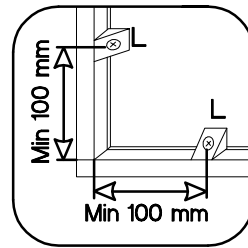

M-ISM-SLO-07

Ersatzteil Nummer	Dimension
1	700x330x16
2	700x330x16
3	1063x350x16
4	1063x350x16
5	682x283x16
6	700x308x16
7	709x342x2,5
8 x2	709x346x2,5
9 x2	296x308x2,5
10 x2	694x350x16
11	448x350x16
12 x2	350x120x16
13 x2	922x80x12

1.

+8x30mm	L=20mm	+5/12mm	+4.0x25mm	+60/20mm	L=246/17mm	+5.0x13mm	+5/16mm
							
A	D2	C	P14	F10	I	M	J3
12	12	12	5	5	2	8	4

2.

	
O1	A
1	8

3.

	
L=64mm	4.0x30mm
S13	R2
2	4

4.

5.

6.

L	P7	L2
10	5	5

7.

 P5 1	 O7 1	 L9 1
-------------	-------------	-------------

8.

 J3 4	 U1 4	 E 8
-------------	-------------	------------

9.

∅3.5x13mm		∅35/9mm	∅35/0mm
			
P5	H	G1	G
12	6	2	4

10.

L=64mm	4.0x30mm
S13	R2
3	6