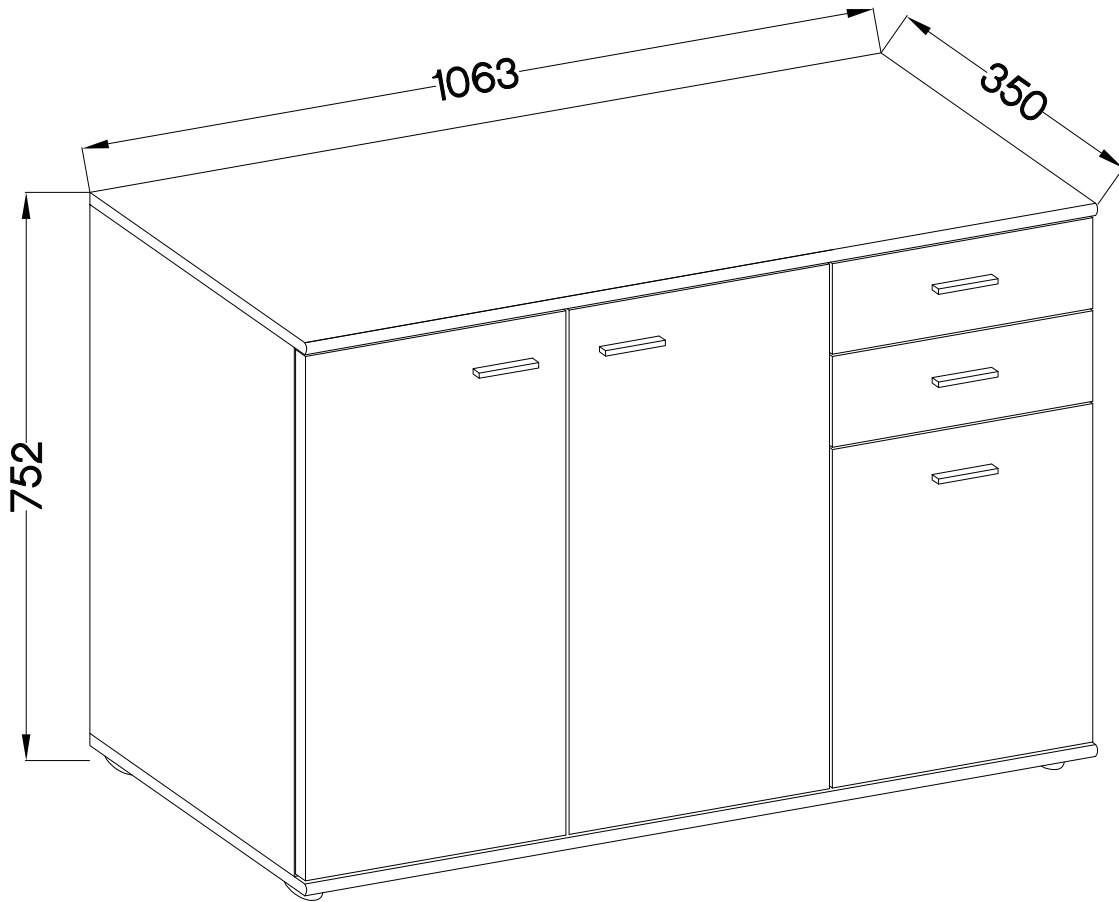

4

2

10

5

8

10

5

13

6

2

5

5

4

1

1

5

1

8

20

12

12

8

1

M-ISM-SLO-07