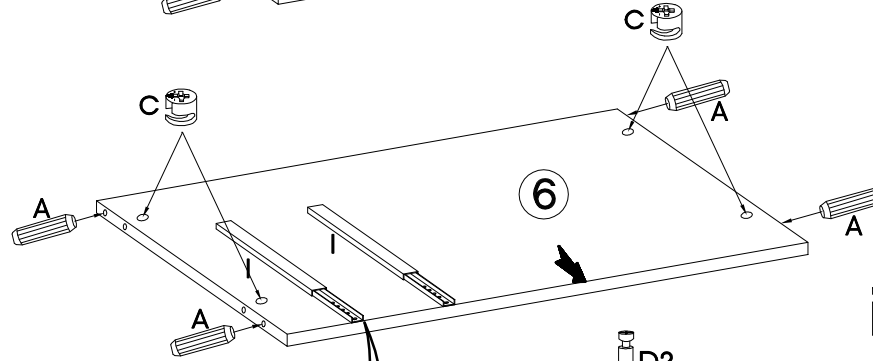

M-ISM-SLO-07

Ersatzteil Nummer	Dimension
1	700x330x16
2	700x330x16
3	1063x350x16
4	1063x350x16
5	682x283x16
6	700x308x16
7	709x342x2,5
8 x2	709x346x2,5
9 x2	296x308x2,5
10 x2	694x350x16
11	448x350x16
12 x2	350x120x16
13 x2	922x80x12

1.

+8x30mm	L=20mm	+5/12mm	+4.0x25mm	+60/20mm	L=246/17mm	+5.0x13mm	+5/16mm
							
A	D2	C	P14	F10	I	M	J3
12	12	12	5	5	2	8	4

2.

	
O1	A
1	8

3.

	
L=64mm	4.0x30mm
S13	R2
2	4

4.

5.