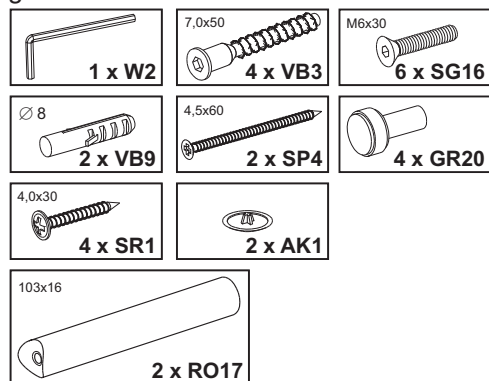

**Montageanleitung**  
**Assembly instructions**  
**Instructions de montage**  
**Instrucciones de montaje**  
**Istruzioni per il montaggio**  
**Инструкция для монтажа**  
**Instrukcja montażu**  
**Montážní návod**  
**Návod na montáž**  
**Szerelési utasítás**  
**Инструкция за монтаж**  
**Kurulum Talimatları**  
**Navodilo za montažo**  
**Montagehandleiding**  
**A s e n n u s o h j e**  
**Upute o montaži**

**SPOT**  
**Art.-Nr. 441-001**

Beschläge / fittings / Ferrures pour meubles / Herrajes / Guarnizioni / Железные оправы для мебели / Okucia / Kování / Kovanie / Vasalások / обков / Parçaları / okovje / Hang- en sluitwerk / helat / Obloge