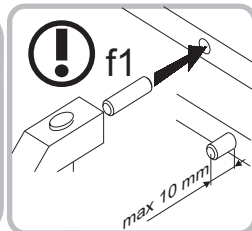

SAVINA Nachtkommode

38-702-FP-9

45min

NR	DIM	QTE	COLLI
1K	458 x 160 x 15	2	1/1
1F	458 x 160 x 15	1	1/1
2	540 x 390 x 15	1	1/1
3	540 x 390 x 15	1	1/1
4	462 x 408 x 15	1	1/1
5	431 x 60 x 15	2	1/1
6	325 x 120 x 12	3	1/1
7	325 x 120 x 12	3	1/1
8	399 x 120 x 15	3	1/1
9	410 x 324 x 3	3	1/1
10	500 x 441 x 3	1	1/1