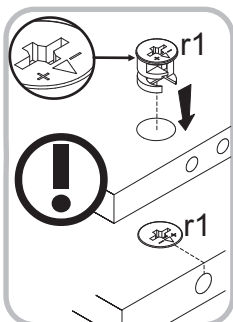

SAVINA Nachtkommode

38-702-FP-9

45min

NR	DIM	QTE	COLLI
1K	458 x 160 x 15	2	1/1
1F	458 x 160 x 15	1	1/1
2	540 x 390 x 15	1	1/1
3	540 x 390 x 15	1	1/1
4	462 x 408 x 15	1	1/1
5	431 x 60 x 15	2	1/1
6	325 x 120 x 12	3	1/1
7	325 x 120 x 12	3	1/1
8	399 x 120 x 15	3	1/1
9	410 x 324 x 3	3	1/1
10	500 x 441 x 3	1	1/1