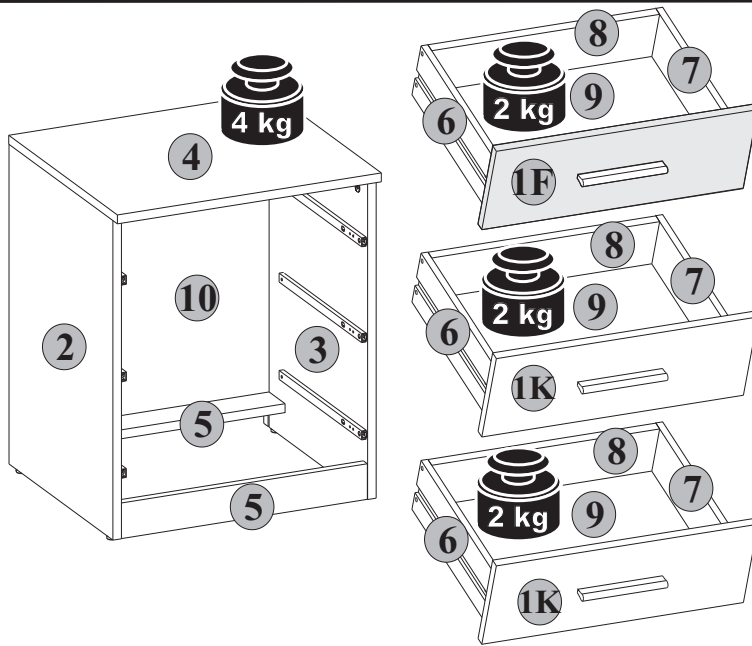

SAVINA Nachtkommode

38-702-FP-9

45min

NR	DIM	QTE	COLLI
1K	458 x 160 x 15	2	1/1
1F	458 x 160 x 15	1	1/1
2	540 x 390 x 15	1	1/1
3	540 x 390 x 15	1	1/1
4	462 x 408 x 15	1	1/1
5	431 x 60 x 15	2	1/1
6	325 x 120 x 12	3	1/1
7	325 x 120 x 12	3	1/1
8	399 x 120 x 15	3	1/1
9	410 x 324 x 3	3	1/1
10	500 x 441 x 3	1	1/1