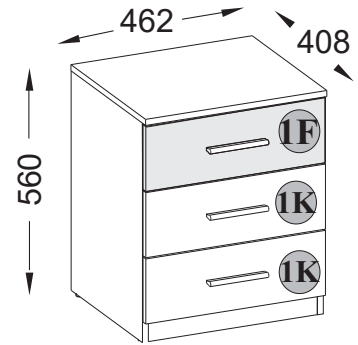

SAVINA Nachtkommode

38-702-FP-9

45min

NR	DIM	QTE	COLLI
1K	458 x 160 x 15	2	1/1
1F	458 x 160 x 15	1	1/1
2	540 x 390 x 15	1	1/1
3	540 x 390 x 15	1	1/1
4	462 x 408 x 15	1	1/1
5	431 x 60 x 15	2	1/1
6	325 x 120 x 12	3	1/1
7	325 x 120 x 12	3	1/1
8	399 x 120 x 15	3	1/1
9	410 x 324 x 3	3	1/1
10	500 x 441 x 3	1	1/1