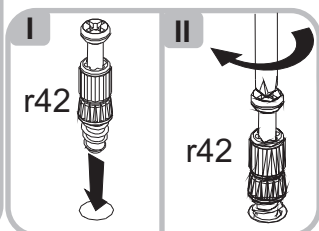

SAVINA Nachtkommode

38-702-FP-9

45min

NR	DIM	QTE	COLLI
1K	458 x 160 x 15	2	1/1
1F	458 x 160 x 15	1	1/1
2	540 x 390 x 15	1	1/1
3	540 x 390 x 15	1	1/1
4	462 x 408 x 15	1	1/1
5	431 x 60 x 15	2	1/1
6	325 x 120 x 12	3	1/1
7	325 x 120 x 12	3	1/1
8	399 x 120 x 15	3	1/1
9	410 x 324 x 3	3	1/1
10	500 x 441 x 3	1	1/1