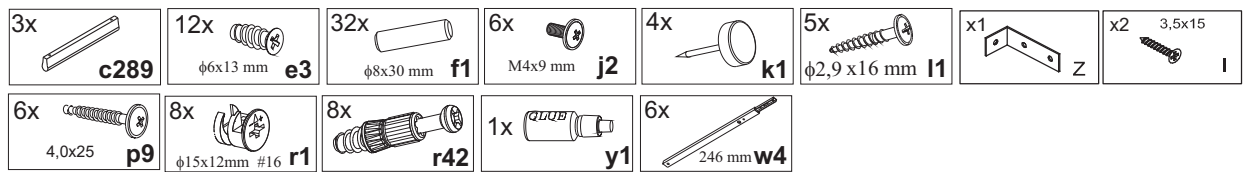

SAVINA Nachtkommode

38-702-FP-9

45min

NR	DIM	QTE	COLLI
1K	458 x 160 x 15	2	1/1
1F	458 x 160 x 15	1	1/1
2	540 x 390 x 15	1	1/1
3	540 x 390 x 15	1	1/1
4	462 x 408 x 15	1	1/1
5	431 x 60 x 15	2	1/1
6	325 x 120 x 12	3	1/1
7	325 x 120 x 12	3	1/1
8	399 x 120 x 15	3	1/1
9	410 x 324 x 3	3	1/1
10	500 x 441 x 3	1	1/1