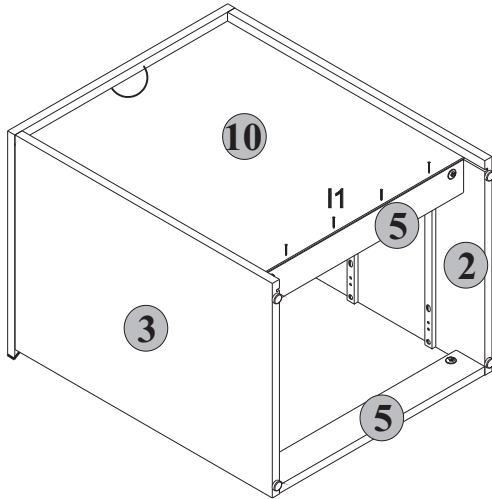

SAVINA Nachtkommode

38-702-FP-9

45min

NR	DIM	QTE	COLLI
1K	458 x 160 x 15	2	1/1
1F	458 x 160 x 15	1	1/1
2	540 x 390 x 15	1	1/1
3	540 x 390 x 15	1	1/1
4	462 x 408 x 15	1	1/1
5	431 x 60 x 15	2	1/1
6	325 x 120 x 12	3	1/1
7	325 x 120 x 12	3	1/1
8	399 x 120 x 15	3	1/1
9	410 x 324 x 3	3	1/1
10	500 x 441 x 3	1	1/1

1

2

3

5

6

7