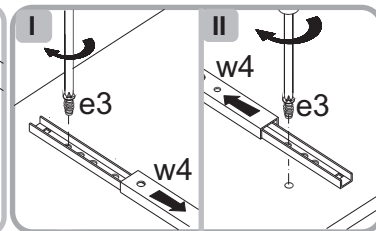

SAVINA Nachtkommode

38-702-FP-9

45min

NR	DIM	QTE	COLLI
1K	458 x 160 x 15	2	1/1
1F	458 x 160 x 15	1	1/1
2	540 x 390 x 15	1	1/1
3	540 x 390 x 15	1	1/1
4	462 x 408 x 15	1	1/1
5	431 x 60 x 15	2	1/1
6	325 x 120 x 12	3	1/1
7	325 x 120 x 12	3	1/1
8	399 x 120 x 15	3	1/1
9	410 x 324 x 3	3	1/1
10	500 x 441 x 3	1	1/1