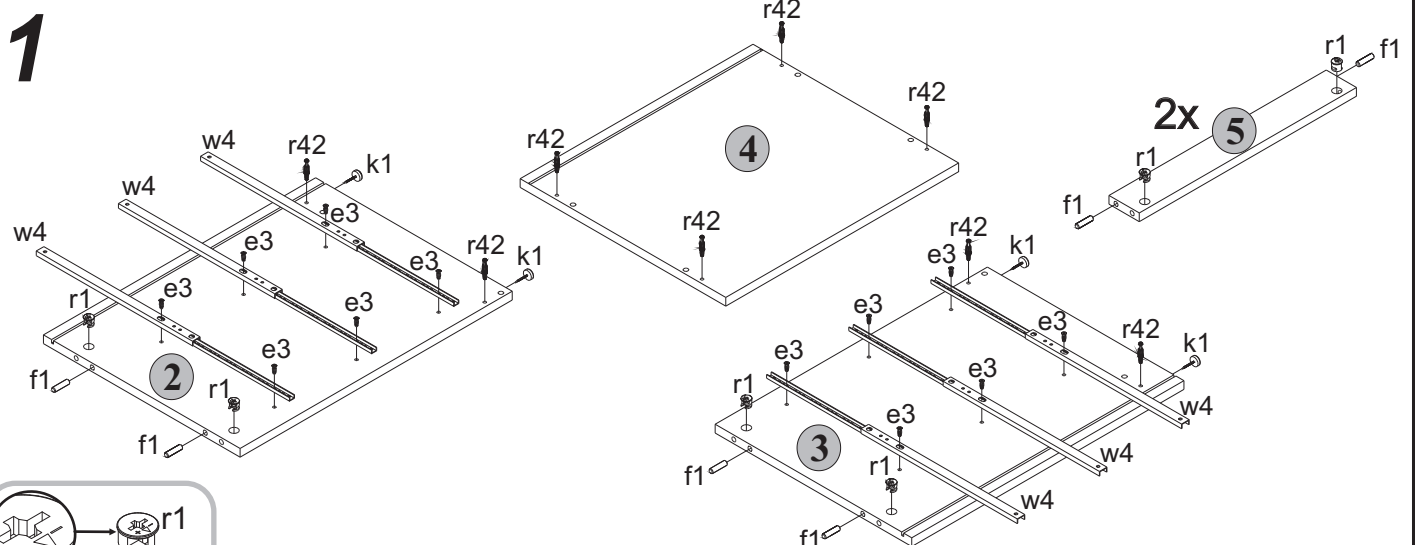

SAVINA Nachtkommode

38-702-FP-9

45min

NR	DIM	QTE	COLLI
1K	458 x 160 x 15	2	1/1
1F	458 x 160 x 15	1	1/1
2	540 x 390 x 15	1	1/1
3	540 x 390 x 15	1	1/1
4	462 x 408 x 15	1	1/1
5	431 x 60 x 15	2	1/1
6	325 x 120 x 12	3	1/1
7	325 x 120 x 12	3	1/1
8	399 x 120 x 15	3	1/1
9	410 x 324 x 3	3	1/1
10	500 x 441 x 3	1	1/1