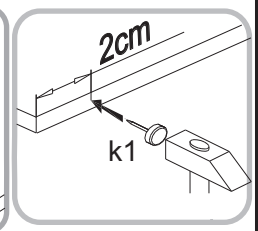

SAVINA Nachtkommode

38-702-FP-9

45min

NR	DIM	QTE	COLLI
1K	458 x 160 x 15	2	1/1
1F	458 x 160 x 15	1	1/1
2	540 x 390 x 15	1	1/1
3	540 x 390 x 15	1	1/1
4	462 x 408 x 15	1	1/1
5	431 x 60 x 15	2	1/1
6	325 x 120 x 12	3	1/1
7	325 x 120 x 12	3	1/1
8	399 x 120 x 15	3	1/1
9	410 x 324 x 3	3	1/1
10	500 x 441 x 3	1	1/1