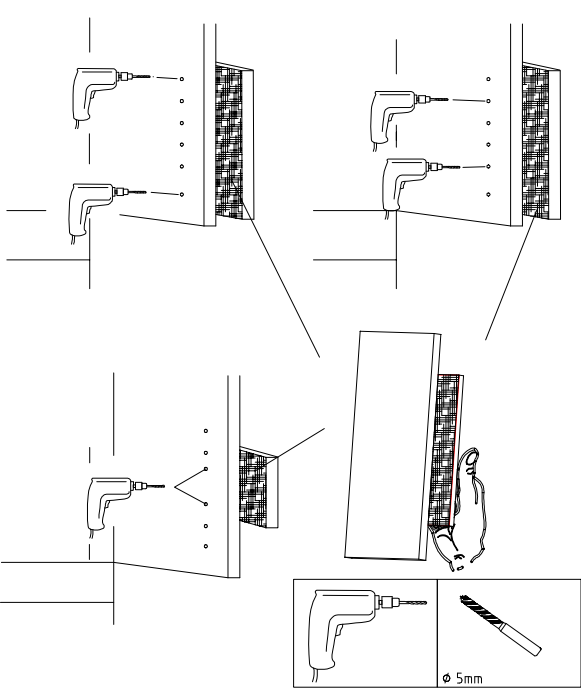

27

1.

2.

o10 4 X 15mm SP15

3,5 x 15 mm G1 121 370 	4,0 x 12 mm G56 122 625 

<b>SP27</b>
4 X 27mm
122620
4,0x22
G49
122 609

{121 370}	{ G 1 }	{4x}

Änderungen die dem technischen Fortschritt geschuldet sind, behalten wir uns vor!  
 Bei nicht vorschriftsmäßiger und/ oder nicht fachmännischer Montage wird bei Personen- und/ oder Sachschäden keinerlei Haftung übernommen.  
 WIMEX Wohnbedarf/ Import Export Handels GmbH/ Postfach 1407/ 49112 Georgsmarienhütte/ Germany  
 Tel.:(+49) 05401 8598 72 Fax.:(+49) 05401 8598 33 Mail: service\_H@wimex-online.com