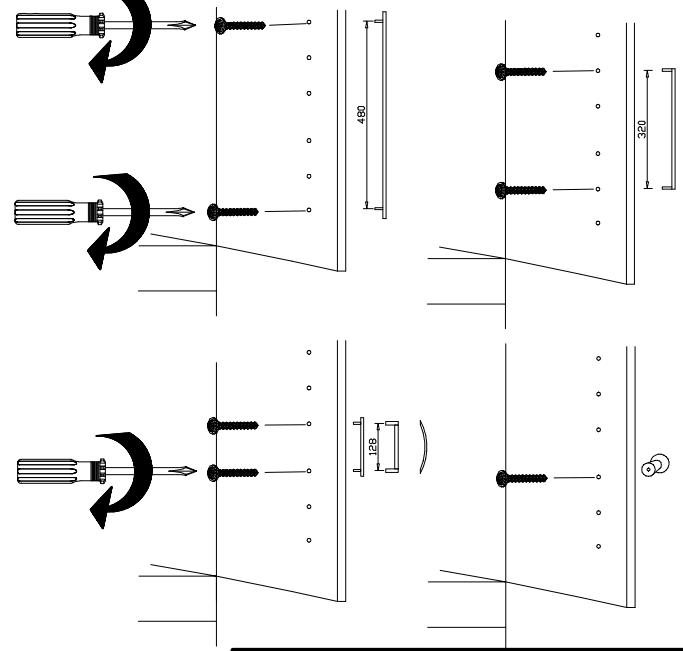

13/17

26

Q45

112 220/1  
3,5 x 15 mm

G1

121 370  
M6 x 10

T3

112 616

27

1.

2.

o10 4 X 15mm SP15

3,5 x 15 mm G1 121 370 	4,0 x 12 mm G56 122 625 

<b>SP27</b>
4 X 27mm
122620
4,0x22
G49
122 609

{121 370}	{ G 1 }	{4x}

Änderungen die dem technischen Fortschritt geschuldet sind, behalten wir uns vor!  
 Bei nicht vorschriftsmäßiger und/ oder nicht fachmännischer Montage wird bei Personen- und/ oder Sachschäden keinerlei Haftung übernommen.  
 WIMEX Wohnbedarf/ Import Export Handels GmbH/ Postfach 1407/ 49112 Georgsmarienhütte/ Germany  
 Tel.:(+49) 05401 8598 72 Fax.:(+49) 05401 8598 33 Mail: service\_H@wimex-online.com