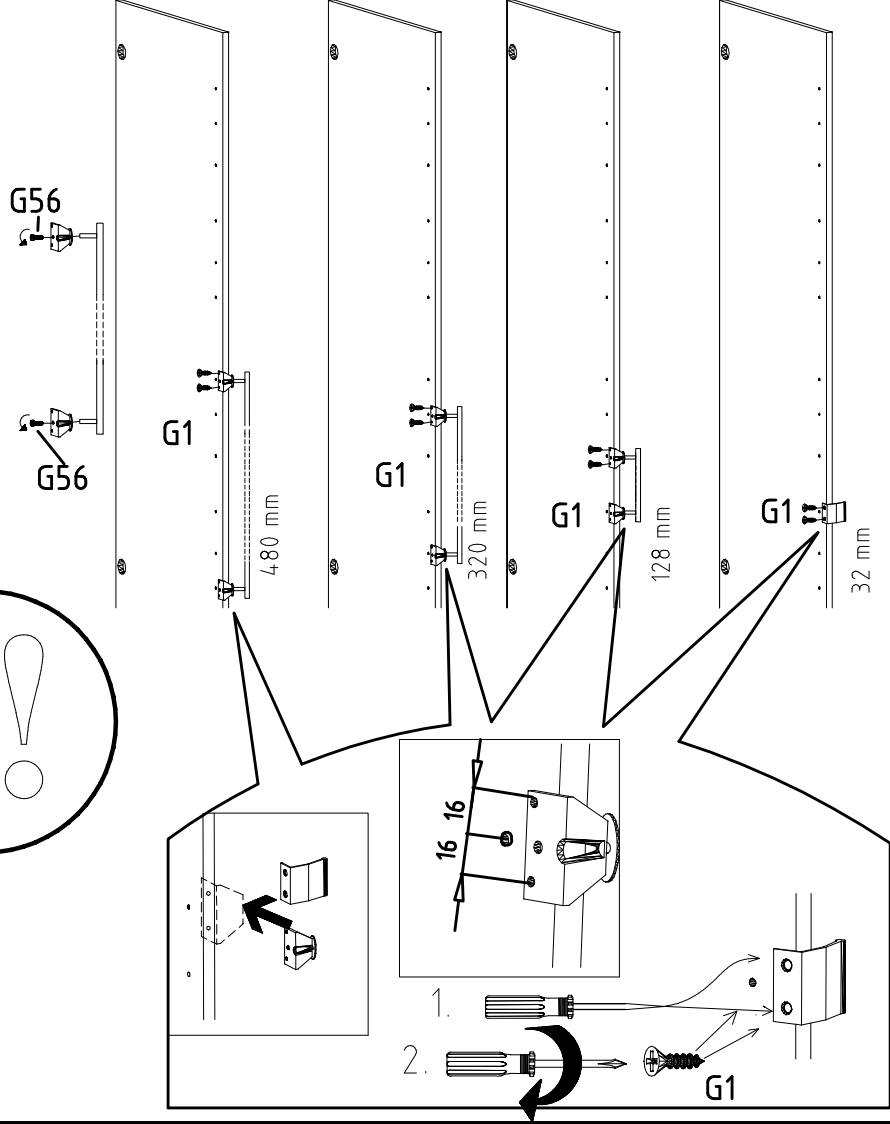

13/17

26

Q45

112 220/1  
3,5 x 15 mm

G1

121 370  
M6 x 10

T3

112 616

27

1.

2.

o10 4 X 15mm SP15

3,5 x 15 mm G1 121 370 	4,0 x 12 mm G56 122 625 

<b>SP27</b>
4 X 27mm
122620
4,0x22
G49
122 609

{121 370}	{ G 1 }	{4x}

Änderungen die dem technischen Fortschritt geschuldet sind, behalten wir uns vor!  
 Bei nicht vorschriftsmäßiger und/ oder nicht fachmännischer Montage wird bei Personen- und/ oder Sachschäden keinerlei Haftung übernommen.  
 WIMEX Wohnbedarf/ Import Export Handels GmbH/ Postfach 1407/ 49112 Georgsmarienhütte/ Germany  
 Tel.:(+49) 05401 8598 72 Fax.:(+49) 05401 8598 33 Mail: service\_H@wimex-online.com