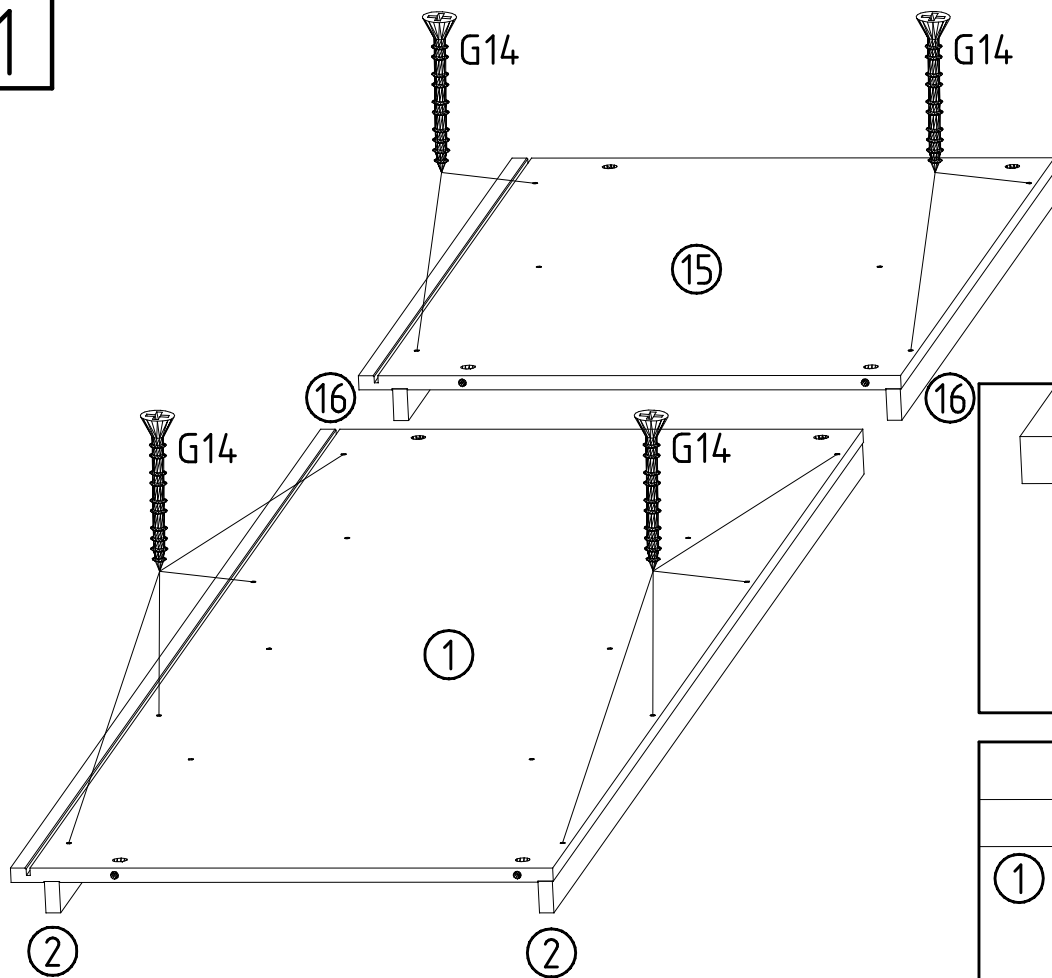

980258

SHS 270 Typ 539

1-2-3-4... ○ ○

980258

28.03.19 / -

03 19 | 1/17

 111 102	<b>A</b> 24x
 111 103	<b>C</b> 16x
 111 252	<b>F3</b> 4x
 111 252	<b>VB23</b> 8x
 111 229	<b>F</b> 8x
 111 229	<b>SBV</b> 12x

 112 268	<b>M</b> 22x
 112 267	<b>N</b> 22x
 112 220/1	<b>Q45</b> 6x
 117 001	<b>K1</b> 6x
 112 402	<b>K20</b> 3x
 352 302	<b>KP8</b> 6x

 111 052	<b>o10</b> 1x
 163 007	<b>Z</b> 4x
 111 610	<b>L7</b> 12x
 111 174	<b>J1</b> 14x
 121 120	<b>SP15</b> 4 X 15mm 3x
 121 181	<b>T6</b> M6 x 11 mm 12x

 121 375	<b>G14</b> 3,5 x 35 mm 12x
 121 370	<b>G1</b> 3,5 x 15 mm 42x
 112 616	<b>T3</b> M6 x 10 24x

1

3,5 x 35 mm **G14**  
  
  
 121 375

2

    
 111 103 **C** **A**  
 111 102

3

111 252

4 1x!

111 102

T6

J1

20

	L7
111 610	K20
870mm	
112 402	K1
117 001	G1
3,5 x 15 mm	
121 370	

21

3,5 x 15 mm	G1
121 370	

22

	SBV