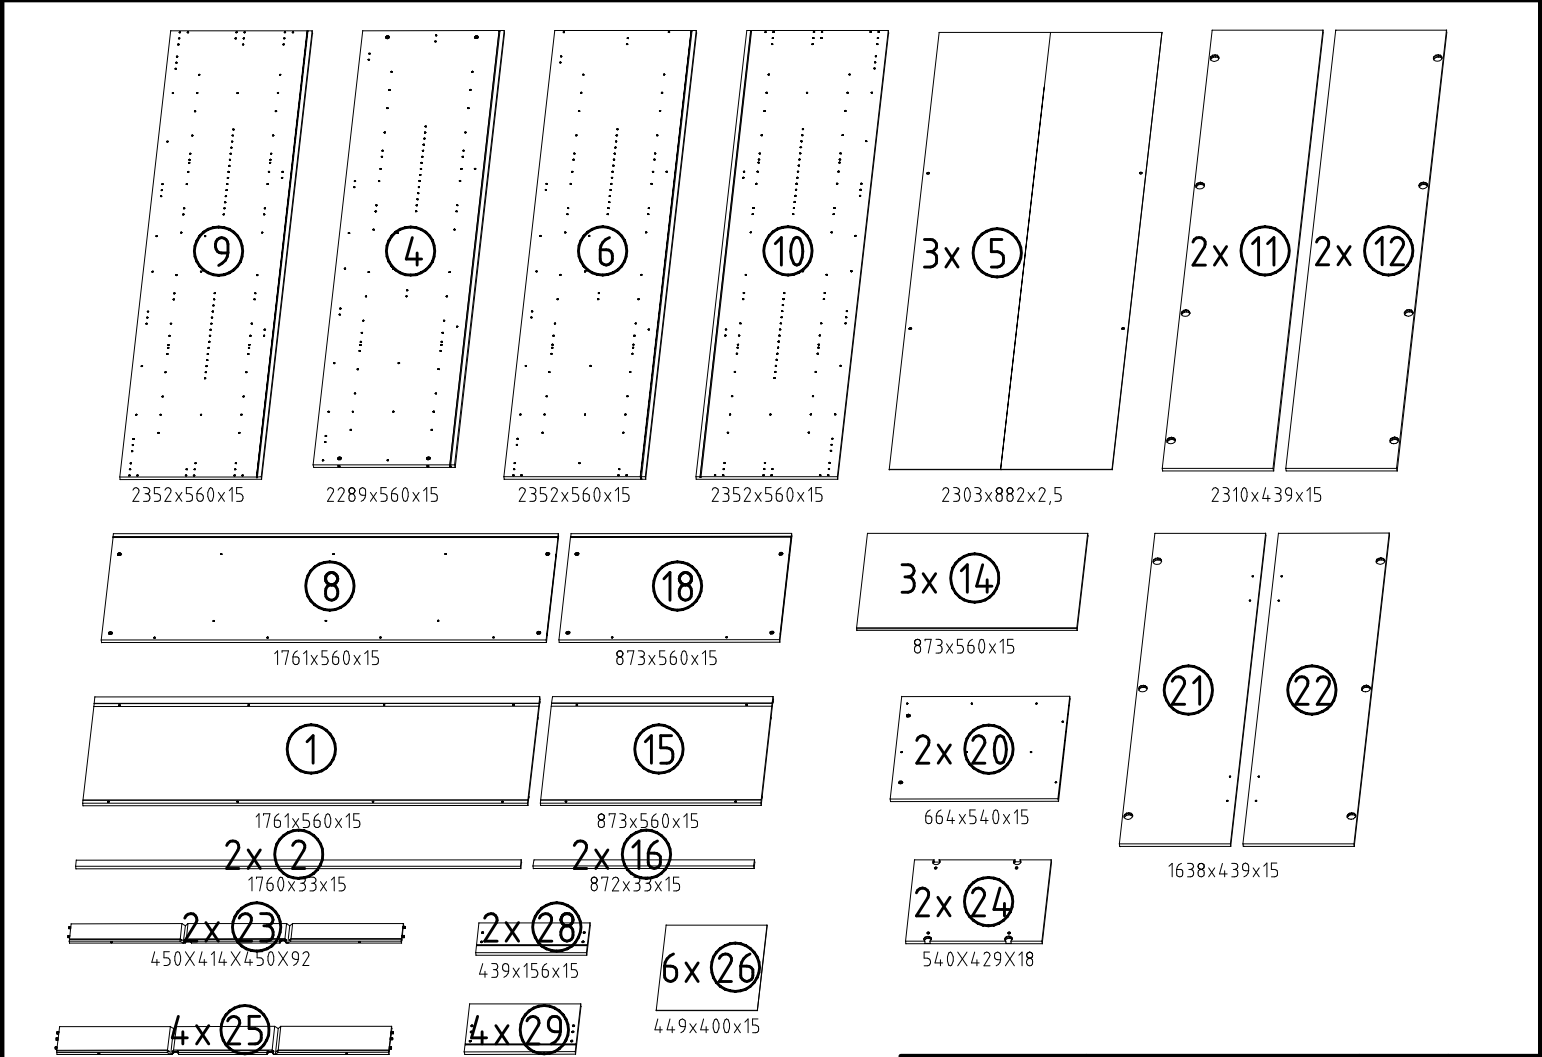

980258

SHS 270 Typ 539

1-2-3-4... ○ ○

980258

28.03.19 / -

03 19 | 1/17

 111 102	<b>A</b> 24x
 111 103	<b>C</b> 16x
 111 252	<b>F3</b> 4x
 111 252	<b>VB23</b> 8x
 111 229	<b>F</b> 8x
 111 229	<b>SBV</b> 12x

 112 268	<b>M</b> 22x
 112 267	<b>N</b> 22x
 112 220/1	<b>Q45</b> 6x
 117 001	<b>K1</b> 6x
 112 402	<b>K20</b> 3x
 352 302	<b>KP8</b> 6x

 111 052	<b>o10</b> 1x
 163 007	<b>Z</b> 4x
 111 610	<b>L7</b> 12x
 111 174	<b>J1</b> 14x
 121 120	<b>SP15</b> 4 X 15mm 3x
 121 181	<b>T6</b> M6 x 11 mm 12x

 121 375	<b>G14</b> 3,5 x 35 mm 12x
 121 370	<b>G1</b> 3,5 x 15 mm 42x
 112 616	<b>T3</b> M6 x 10 24x

1

3,5 x 35 mm **G14**  
  
  
 121 375

2

    
 111 103 **C** **A**  
 111 102

3

111 252

4 1x!

111 102