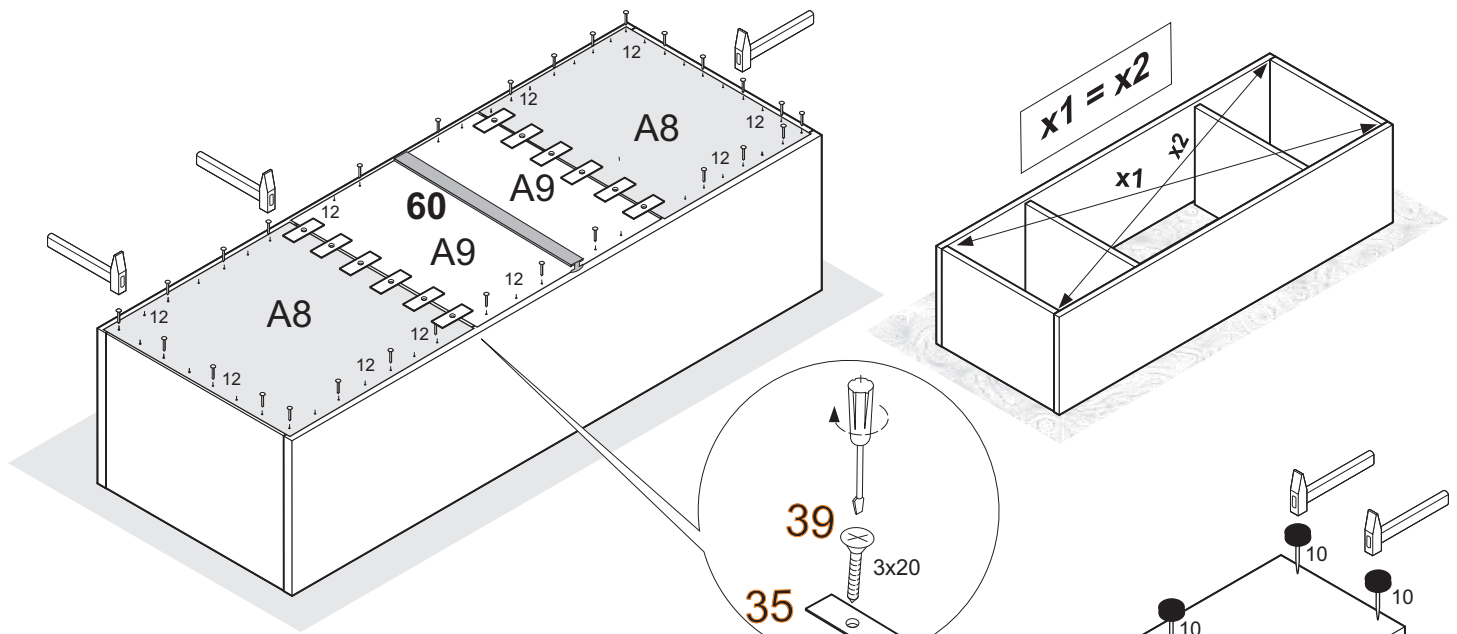

ROY 3

- (D)** Montageanleitung
- (NL)** Handleiding voor de montage
- (TR)** Montaj talimatı
- (FR)** Instructions de montage
- (CZ)** Montážní návod
- (HU)** Összeszerelési útmutató
- (GB)** Assembly instructions
- (PL)** Instrukcja montażu
- (RU)** Инструкция по монтажу
- (IT)** Istruzioni di montaggio
- (RO)** Instrucțiuni de asamblare
- (SK)** Montážny návod

ACHTUNG!
 SCHUTZFOLIE AUF DIE FRONTEN. BITTE VORSICHTIG ABZIEHEN
 UND 14 TAGE DIE FRONTEN NICHT PUTZEN, DA DIE OBERFLACHE
 ABHARTEN MUSS. SONST WIRD DIE FRONT ZERKRATZT!

1	 8x35	<u>X 16</u>	12	 3x20	<u>X 60</u>	30	 GLUE LEIM	<u>X 1</u>
2	 5x11	<u>X 6</u>	35	 X 12	<u>X 12</u>	22	 7x50	<u>X 12</u>
5	 X 8	<u>X 8</u>	13	 X 12	<u>X 12</u>	25	 M 4 X 8	<u>X 2</u>
6	 5x11	<u>X 20</u>	39	 3x20	<u>X 12</u>	23	 X 2	<u>X 2</u>
9	 X 4	<u>X 4</u>	24	 X 2	<u>X 2</u>	60	 754 mm	<u>X 1</u>
10	 X 8	<u>X 8</u>	26	 X 1	<u>X 1</u>			

A8 790mmx371mm
A9 790mmx357mm