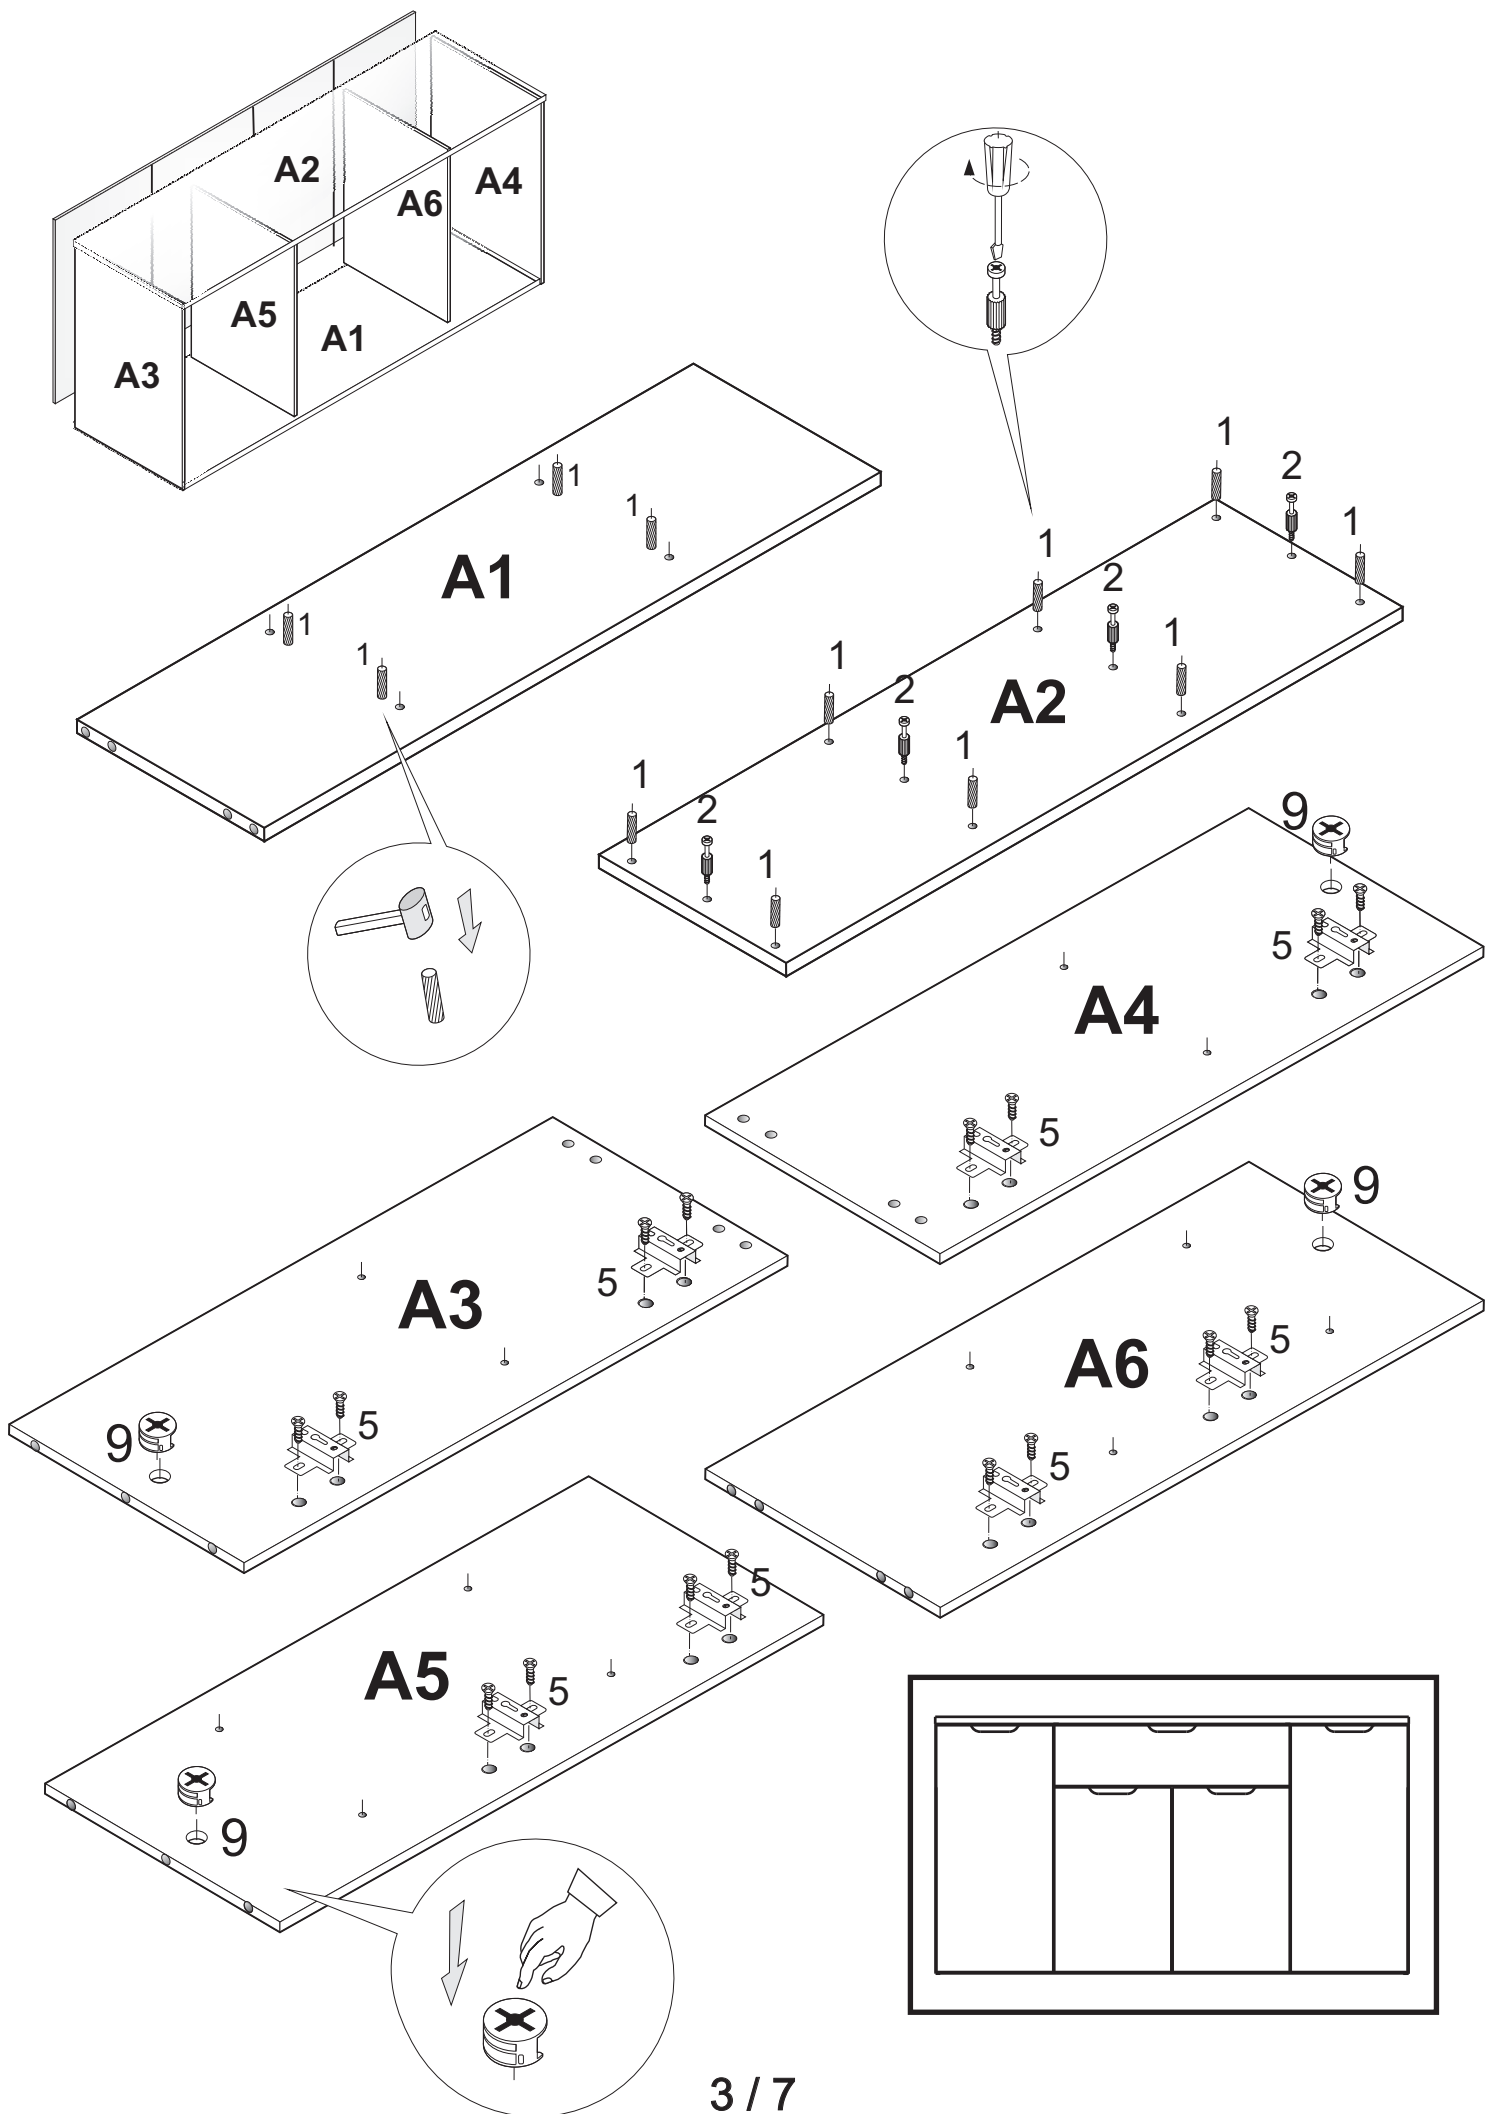

ROY 3

- (D)** Montageanleitung
- (NL)** Handleiding voor de montage
- (TR)** Montaj talimatı
- (FR)** Instructions de montage
- (CZ)** Montážní návod
- (HU)** Összeszerelési útmutató
- (GB)** Assembly instructions
- (PL)** Instrukcja montażu
- (RU)** Инструкция по монтажу
- (IT)** Istruzioni di montaggio
- (RO)** Instrucțiuni de asamblare
- (SK)** Montážny návod

ACHTUNG!
 SCHUTZFOLIE AUF DIE FRONTEN. BITTE VORSICHTIG ABZIEHEN
 UND 14 TAGE DIE FRONTEN NICHT PUTZEN, DA DIE OBERFLACHE
 ABHARTEN MUSS. SONST WIRD DIE FRONT ZERKRATZT!

1	 8x35	<u>X 16</u>	12	 3x20	<u>X 60</u>	30	 GLUE LEIM	<u>X 1</u>
2	 5x11	<u>X 6</u>	35	 X 12	<u>X 12</u>	22	 7x50	<u>X 12</u>
5	 X 8	<u>X 8</u>	13	 X 12	<u>X 12</u>	25	 M 4 X 8	<u>X 2</u>
6	 5x11	<u>X 20</u>	39	 3x20	<u>X 12</u>	23	 X 2	<u>X 2</u>
9	 X 4	<u>X 4</u>	24	 X 2	<u>X 2</u>	60	 754 mm	<u>X 1</u>
10	 X 8	<u>X 8</u>	26	 X 1	<u>X 1</u>			

A8 790mmx371mm
A9 790mmx357mm