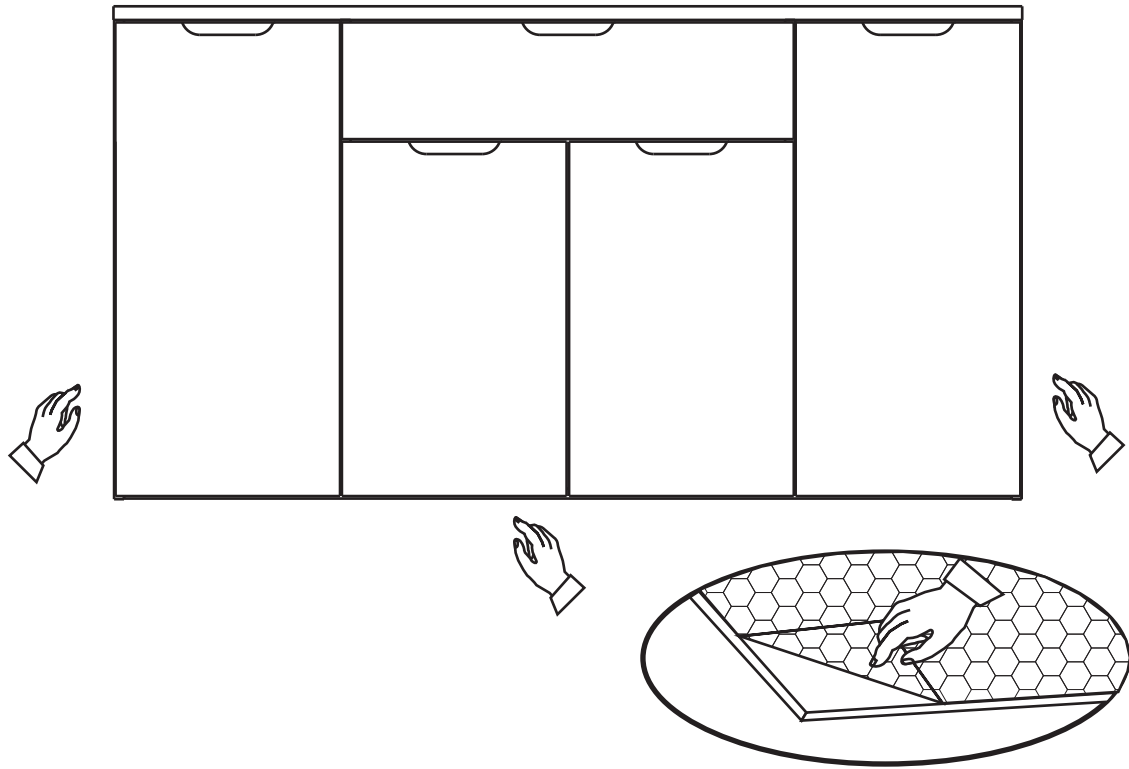

ROY 3

- (D)** Montageanleitung
- (NL)** Handleiding voor de montage
- (TR)** Montaj talimatı
- (FR)** Instructions de montage
- (CZ)** Montážní návod
- (HU)** Összeszerelési útmutató
- (GB)** Assembly instructions
- (PL)** Instrukcja montażu
- (RU)** Инструкция по монтажу
- (IT)** Istruzioni di montaggio
- (RO)** Instrucțiuni de asamblare
- (SK)** Montážny návod

ACHTUNG!
 SCHUTZFOLIE AUF DIE FRONTEN. BITTE VORSICHTIG ABZIEHEN
 UND 14 TAGE DIE FRONTEN NICHT PUTZEN, DA DIE OBERFLACHE
 ABHARTEN MUSS. SONST WIRD DIE FRONT ZERKRATZT!

1	 8x35	<u>X 16</u>	12	 3x20	<u>X 60</u>	30	 GLUE LEIM	<u>X 1</u>
2	 5x11	<u>X 6</u>	35	 X 12	<u>X 12</u>	22	 7x50	<u>X 12</u>
5	 X 8	<u>X 8</u>	13	 X 12	<u>X 12</u>	25	 M 4 X 8	<u>X 2</u>
6	 5x11	<u>X 20</u>	39	 3x20	<u>X 12</u>	23	 X 2	<u>X 2</u>
9	 X 4	<u>X 4</u>	24	 X 2	<u>X 2</u>	60	 754 mm	<u>X 1</u>
10	 X 8	<u>X 8</u>	26	 X 1	<u>X 1</u>			

A8 790mmx371mm
A9 790mmx357mm