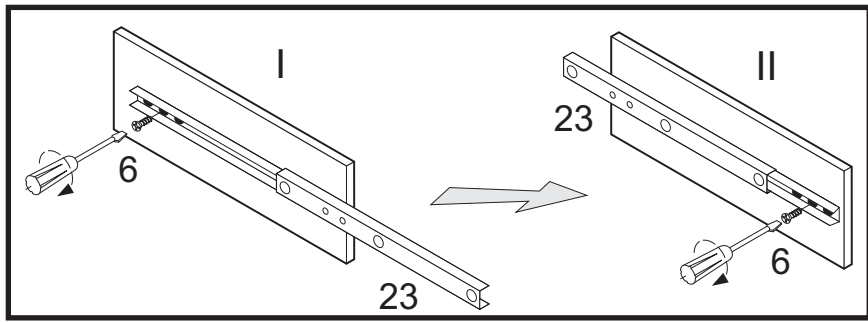

ROY 3

- (D)** Montageanleitung
- (NL)** Handleiding voor de montage
- (TR)** Montaj talimatı
- (FR)** Instructions de montage
- (CZ)** Montážní návod
- (HU)** Összeszerelési útmutató
- (GB)** Assembly instructions
- (PL)** Instrukcja montażu
- (RU)** Инструкция по монтажу
- (IT)** Istruzioni di montaggio
- (RO)** Instrucțiuni de asamblare
- (SK)** Montážny návod

ACHTUNG!
 SCHUTZFOLIE AUF DIE FRONTEN. BITTE VORSICHTIG ABZIEHEN
 UND 14 TAGE DIE FRONTEN NICHT PUTZEN, DA DIE OBERFLACHE
 ABHARTEN MUSS. SONST WIRD DIE FRONT ZERKRATZT!

1	 8x35	<u>X 16</u>	12	 3x20	<u>X 60</u>	30	 GLUE LEIM	<u>X 1</u>
2	 5x11	<u>X 6</u>	35	 X 12	<u>X 12</u>	22	 7x50	<u>X 12</u>
5	 X 8	<u>X 8</u>	13	 X 12	<u>X 12</u>	25	 M 4 X 8	<u>X 2</u>
6	 5x11	<u>X 20</u>	39	 3x20	<u>X 12</u>	23	 X 2	<u>X 2</u>
9	 X 4	<u>X 4</u>	24	 X 2	<u>X 2</u>	60	 754 mm	<u>X 1</u>
10	 X 8	<u>X 8</u>	26	 X 1	<u>X 1</u>			

A8 790mmx371mm
A9 790mmx357mm