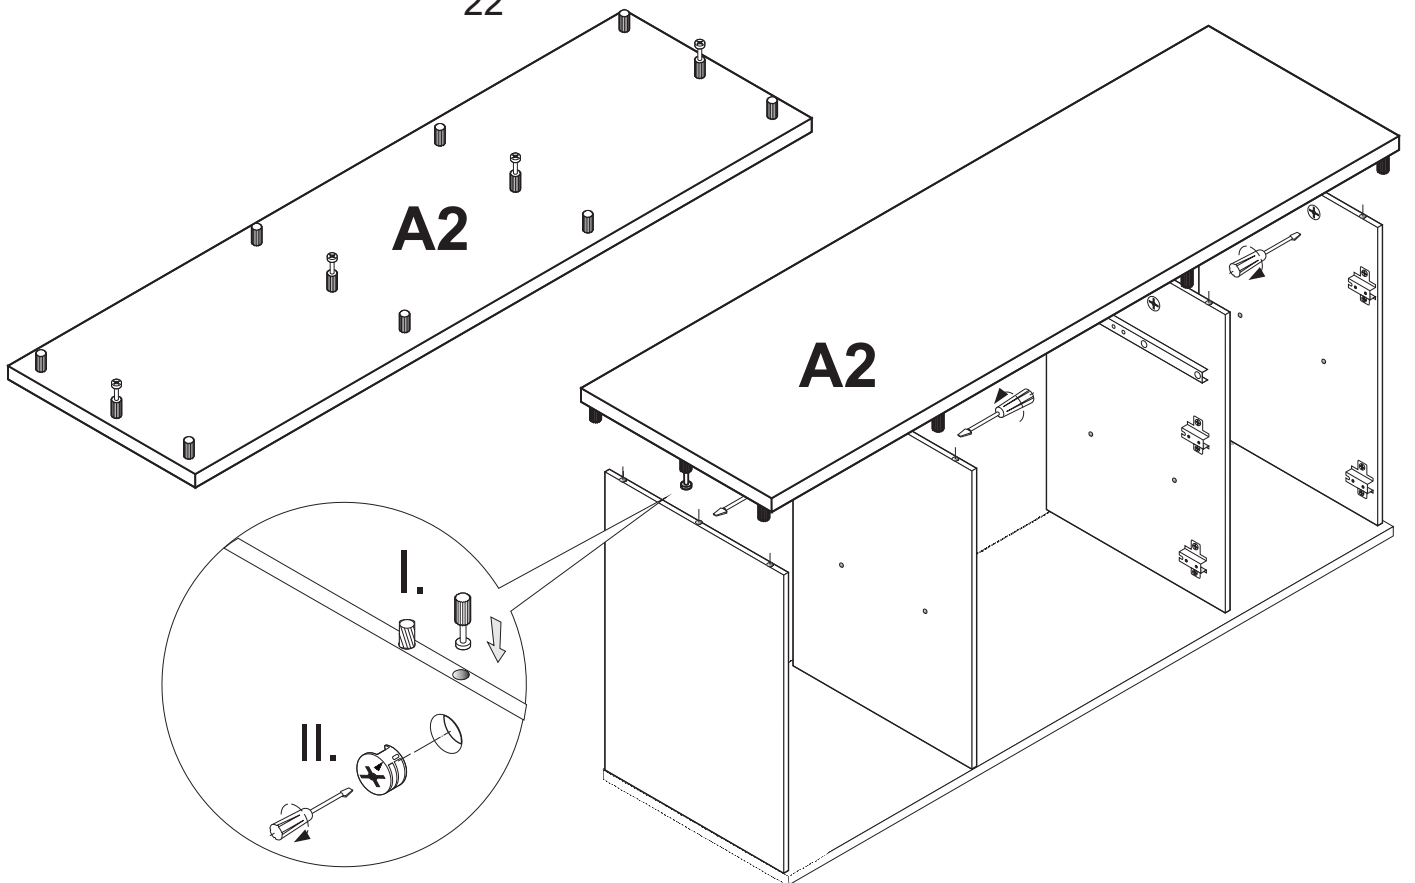

ROY 3

- (D)** Montageanleitung
- (NL)** Handleiding voor de montage
- (TR)** Montaj talimatı
- (FR)** Instructions de montage
- (CZ)** Montážní návod
- (HU)** Összeszerelési útmutató
- (GB)** Assembly instructions
- (PL)** Instrukcja montażu
- (RU)** Инструкция по монтажу
- (IT)** Istruzioni di montaggio
- (RO)** Instrucțiuni de asamblare
- (SK)** Montážny návod

ACHTUNG!
 SCHUTZFOLIE AUF DIE FRONTEN. BITTE VORSICHTIG ABZIEHEN
 UND 14 TAGE DIE FRONTEN NICHT PUTZEN, DA DIE OBERFLACHE
 ABHARTEN MUSS. SONST WIRD DIE FRONT ZERKRATZT!

1	 8x35	<u>X 16</u>	12	 3x20	<u>X 60</u>	30	 GLUE LEIM	<u>X 1</u>
2	 5x11	<u>X 6</u>	35	 X 12	<u>X 12</u>	22	 7x50	<u>X 12</u>
5	 X 8	<u>X 8</u>	13	 X 12	<u>X 12</u>	25	 M 4 X 8	<u>X 2</u>
6	 5x11	<u>X 20</u>	39	 3x20	<u>X 12</u>	23	 X 2	<u>X 2</u>
9	 X 4	<u>X 4</u>	24	 X 2	<u>X 2</u>	60	 754 mm	<u>X 1</u>
10	 X 8	<u>X 8</u>	26	 X 1	<u>X 1</u>			

A8 790mmx371mm
A9 790mmx357mm