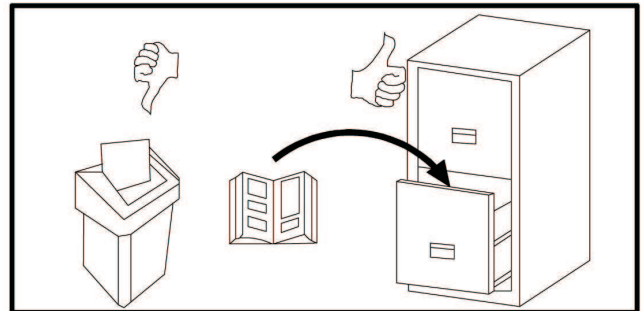

ROY 3

- (D)** Montageanleitung
- (NL)** Handleiding voor de montage
- (TR)** Montaj talimatı
- (FR)** Instructions de montage
- (CZ)** Montážní návod
- (HU)** Összeszerelési útmutató
- (GB)** Assembly instructions
- (PL)** Instrukcja montażu
- (RU)** Инструкция по монтажу
- (IT)** Istruzioni di montaggio
- (RO)** Instrucțiuni de asamblare
- (SK)** Montážny návod

ACHTUNG!
 SCHUTZFOLIE AUF DIE FRONTEN. BITTE VORSICHTIG ABZIEHEN
 UND 14 TAGE DIE FRONTEN NICHT PUTZEN, DA DIE OBERFLACHE
 ABHARTEN MUSS. SONST WIRD DIE FRONT ZERKRATZT!

1	 8x35	<u>X 16</u>	12	 3x20	<u>X 60</u>	30	 GLUE LEIM	<u>X 1</u>
2	 5x11	<u>X 6</u>	35	 X 12	<u>X 12</u>	22	 7x50	<u>X 12</u>
5	 X 8	<u>X 8</u>	13	 X 12	<u>X 12</u>	25	 M 4 X 8	<u>X 2</u>
6	 5x11	<u>X 20</u>	39	 3x20	<u>X 12</u>	23	 X 2	<u>X 2</u>
9	 X 4	<u>X 4</u>	24	 X 2	<u>X 2</u>	60	 754 mm	<u>X 1</u>
10	 X 8	<u>X 8</u>	26	 X 1	<u>X 1</u>			