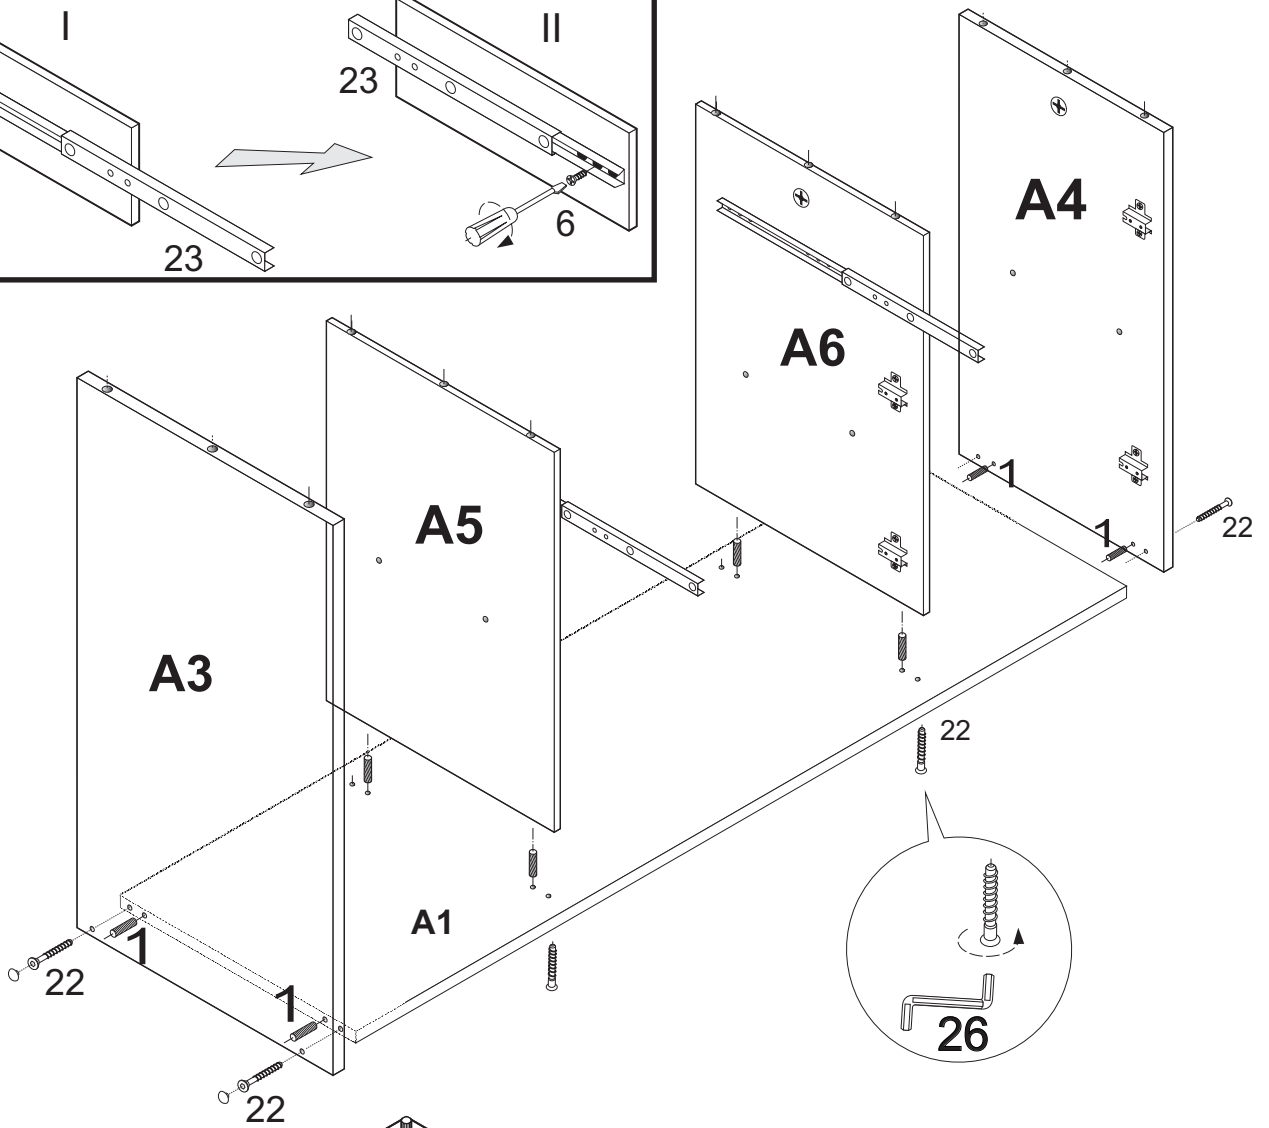

ROY 3

- (D)** Montageanleitung
- (NL)** Handleiding voor de montage
- (TR)** Montaj talimatı
- (FR)** Instructions de montage
- (CZ)** Montážní návod
- (HU)** Összeszerelési útmutató
- (GB)** Assembly instructions
- (PL)** Instrukcja montażu
- (RU)** Инструкция по монтажу
- (IT)** Istruzioni di montaggio
- (RO)** Instrucțiuni de asamblare
- (SK)** Montážny návod

ACHTUNG!
 SCHUTZFOLIE AUF DIE FRONTEN. BITTE VORSICHTIG ABZIEHEN
 UND 14 TAGE DIE FRONTEN NICHT PUTZEN, DA DIE OBERFLACHE
 ABHARTEN MUSS. SONST WIRD DIE FRONT ZERKRATZT!

1	 8x35	<u>X 16</u>	12	 3x20	<u>X 60</u>	30	 GLUE LEIM	<u>X 1</u>
2	 5x11	<u>X 6</u>	35	 X 12	<u>X 12</u>	22	 7x50	<u>X 12</u>
5	 X 8	<u>X 8</u>	13	 X 12	<u>X 12</u>	25	 M 4 X 8	<u>X 2</u>
6	 5x11	<u>X 20</u>	39	 3x20	<u>X 12</u>	23	 X 2	<u>X 2</u>
9	 X 4	<u>X 4</u>	24	 X 2	<u>X 2</u>	60	 754 mm	<u>X 1</u>
10	 X 8	<u>X 8</u>	26	 X 1	<u>X 1</u>			

A8 790mmx371mm
A9 790mmx357mm